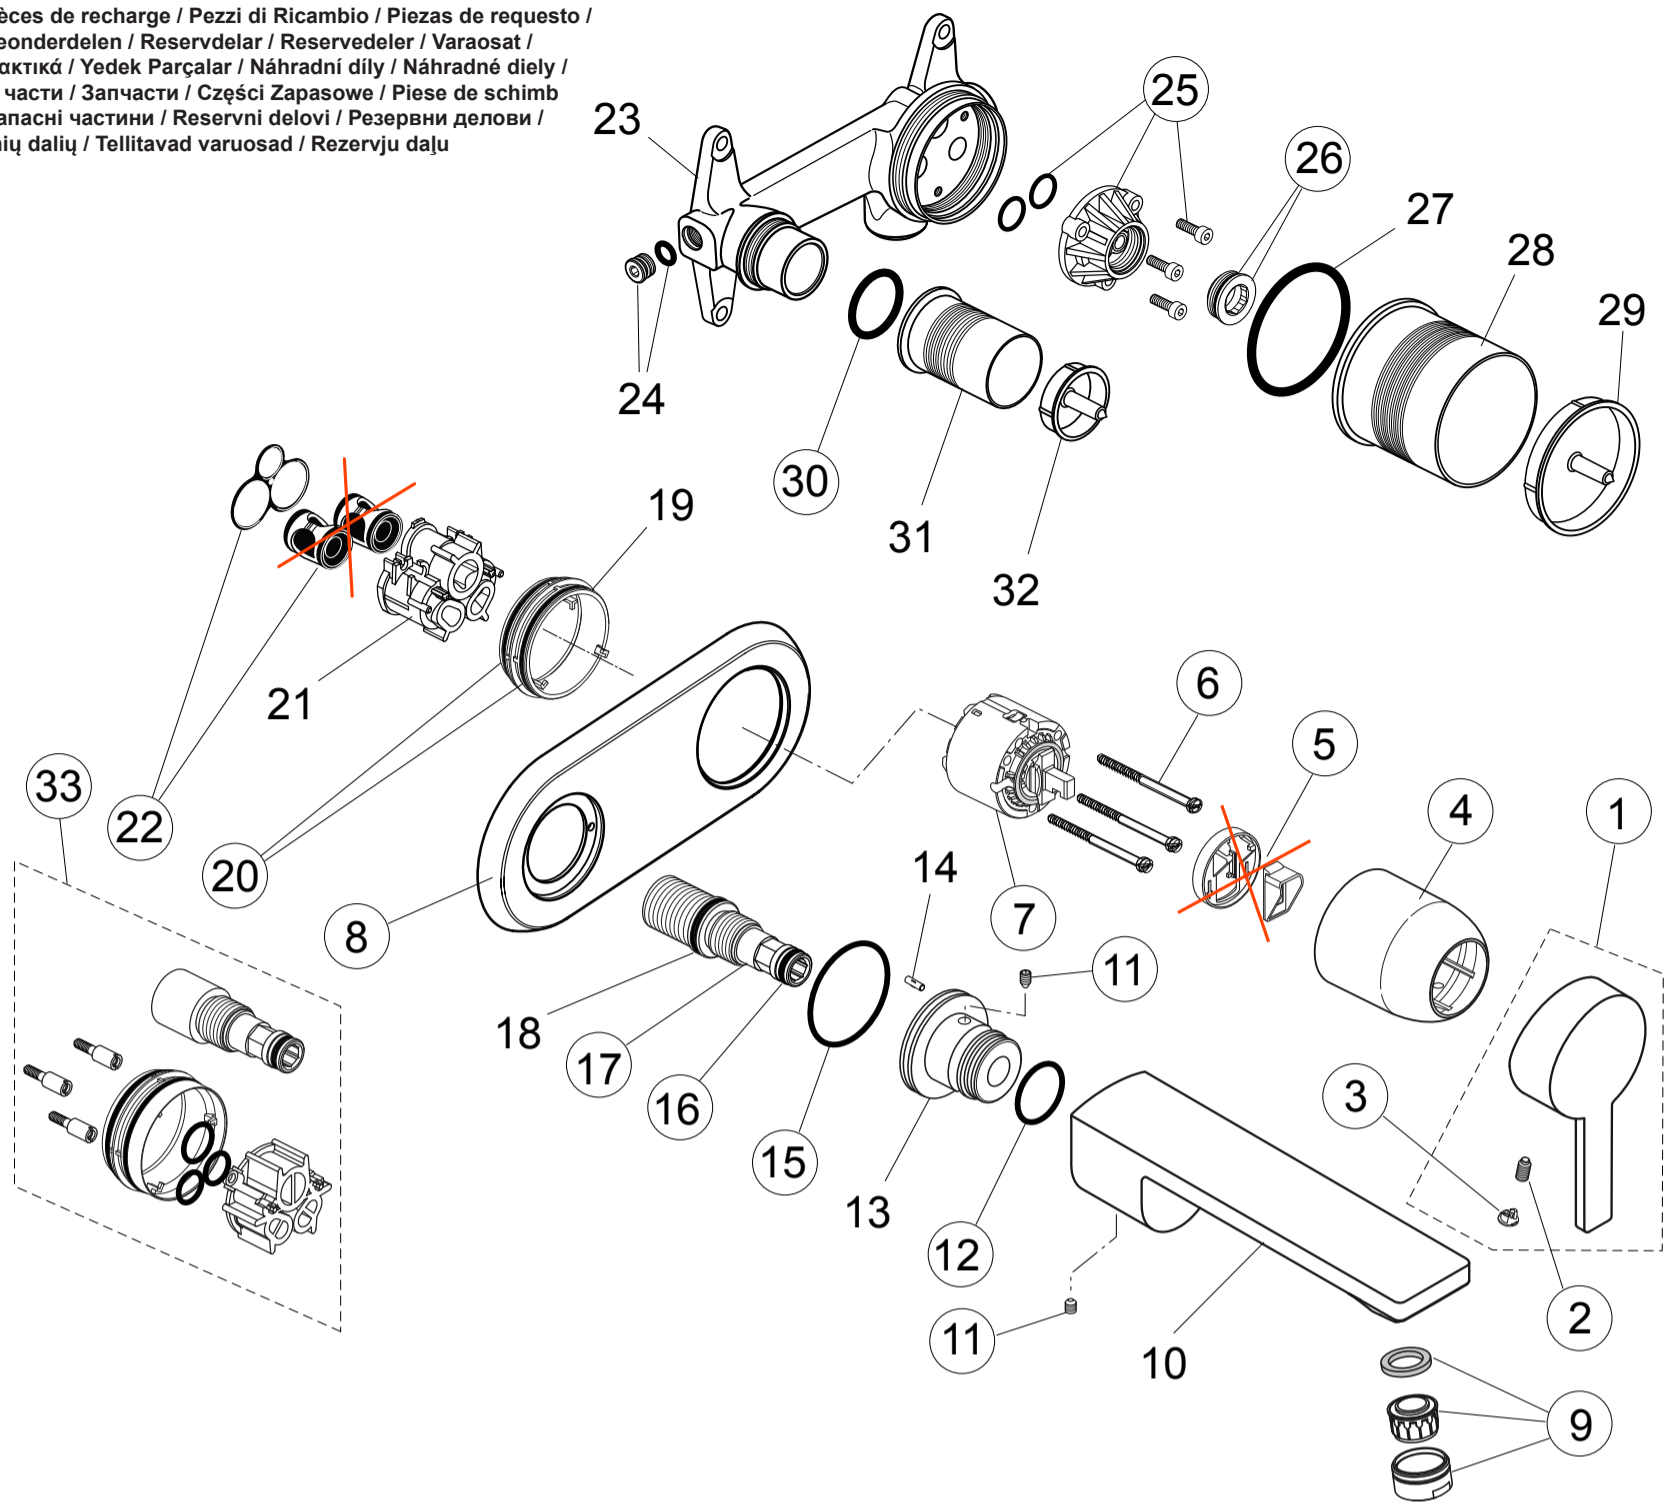

Pos.	Part No.
1	A 960 753 AA
2	A 963 309 NU
3	B 960 473 AA
4	A 963 571 AA
6	A 963 783 NU
7	A 960 500 NU
8	F 960 982 AA
9	F 960 876 AA
11	A 860 691 NU
12	A 960 071 NU
15	A 961 863 NU
16	A 963 495 NU
17	A 861 270 NU
20	A 963 526 NU
22	A 963 524 NU
25	F 960 881 NU
26	A 963 548 NU
30	A 860 845 NU
33	F 960 866 NU

<b>P</b>	bar	0,5	MAX. 10	5	<b>Q</b> (3 bar)
<b>T</b>	°C	MAX. 80	65	55	l/min
					5