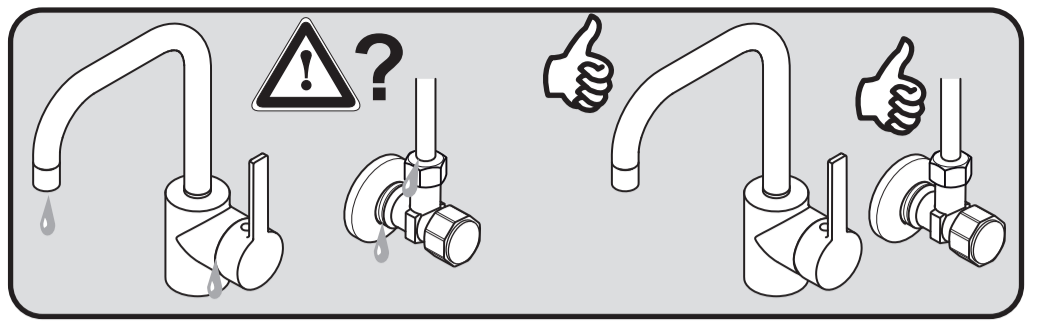

JADO

NEON
A 5589 ..

0111 / A 866 345
 (+ A 865 613)
 Made in Germany

Ideal Standard
 Roentgenstrasse 9
 54516 Wittlich
 Germany

1110 / A 866 345

	P	bar		MAX. 10			Q (3 bar)
	T	°C	MAX. 80				l/min 8,5