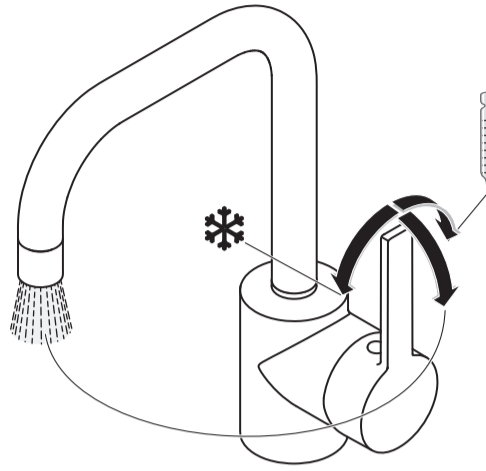

JADO

NEON
A 5589 ..

0111 / A 866 345
 (+ A 865 613)
 Made in Germany

Ideal Standard
 Roentgenstrasse 9
 54516 Wittlich
 Germany

1110 / A 866 345

	P	bar		MAX. 10			Q (3 bar)
	T	°C	MAX. 80				l/min 8,5