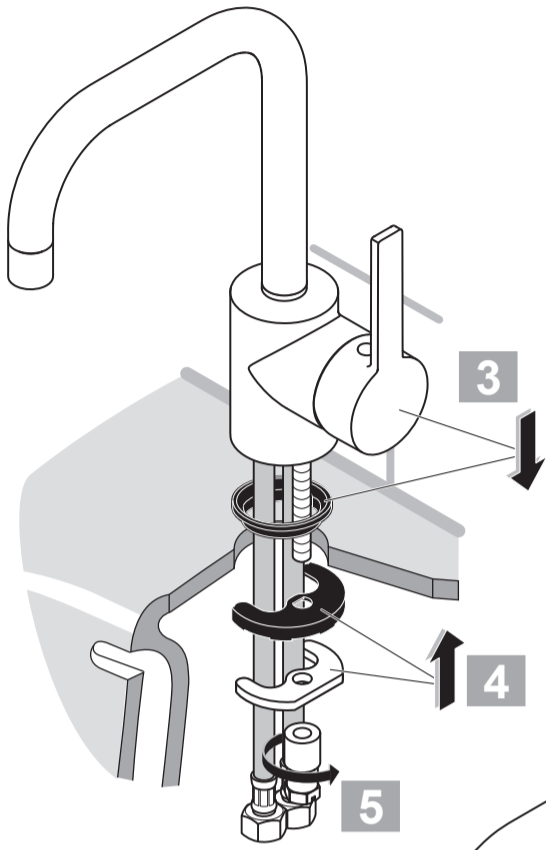

JADO

NEON
A 5589 ..

0111 / A 866 345
 (+ A 865 613)
 Made in Germany

Ideal Standard
 Roentgenstrasse 9
 54516 Wittlich
 Germany

1110 / A 866 345

	P	bar		MAX. 10			Q (3 bar)
	T	°C	MAX. 80				l/min 8,5