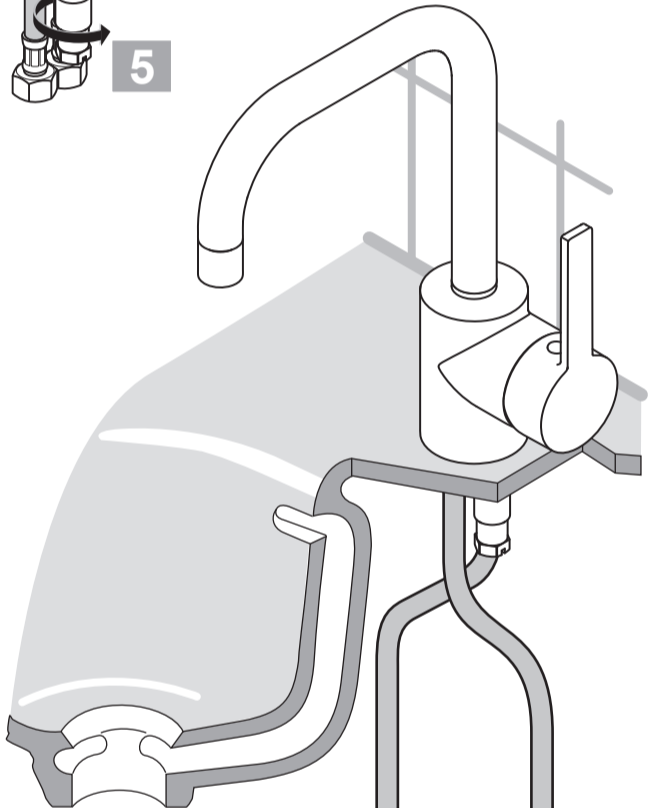

JADO

NEON
A 5589 ..

0111 / A 866 345
 (+ A 865 613)
 Made in Germany

Ideal Standard
 Roentgenstrasse 9
 54516 Wittlich
 Germany

1110 / A 866 345

	P	bar		MAX. 10			Q (3 bar)
	T	°C	MAX. 80				l/min 8,5