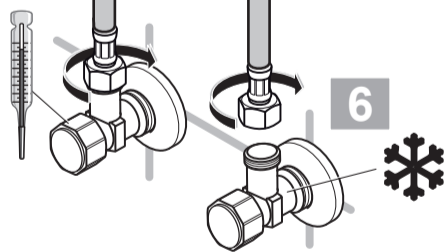

JADO

NEON
A 5589 ..

0111 / A 866 345
 (+ A 865 613)
 Made in Germany

Ideal Standard
 Roentgenstrasse 9
 54516 Wittlich
 Germany

1110 / A 866 345

	P	bar		MAX. 10			Q (3 bar)
	T	°C	MAX. 80				l/min 8,5