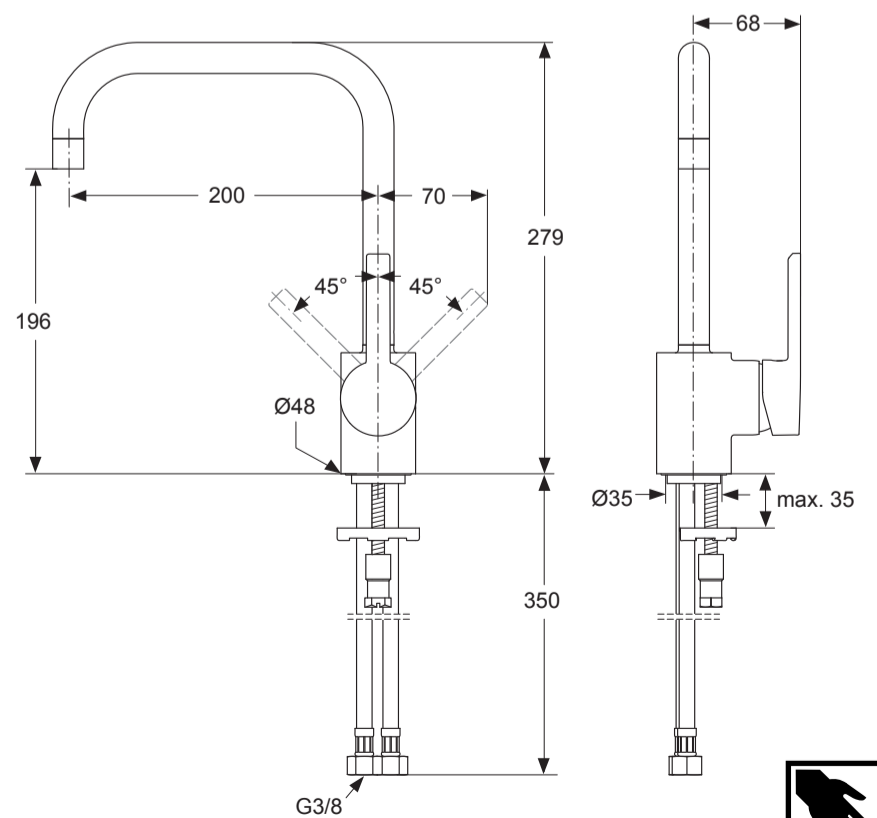

XX = AA,AD,..

Position

- 1 = A 960 717 XX
- 2 = A 860 603 NU
- 3 = B 960 473 XX
- 4 = A 960 731 XX
- 6 = A 860 114 NU
- 8 = F 960 033 NU
- 10 = F 960 223 XX
- 11 = F 960 520 XX
- 12 = A 962 357 NU
- 13 = A 860 612 NU

JADO

NEON
A 5589 ..

0111 / A 866 345
 (+ A 865 613)
 Made in Germany

Ideal Standard
 Roentgenstrasse 9
 54516 Wittlich
 Germany

1110 / A 866 345

	P	bar		MAX. 10			Q (3 bar)
	T	°C	MAX. 80				l/min 8,5