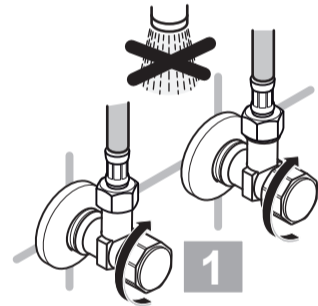

JADO

NEON
A 5589 ..

0111 / A 866 345
 (+ A 865 613)
 Made in Germany

Ideal Standard
 Roentgenstrasse 9
 54516 Wittlich
 Germany

1110 / A 866 345

	P	bar		MAX. 10			Q (3 bar)
	T	°C	MAX. 80				l/min 8,5