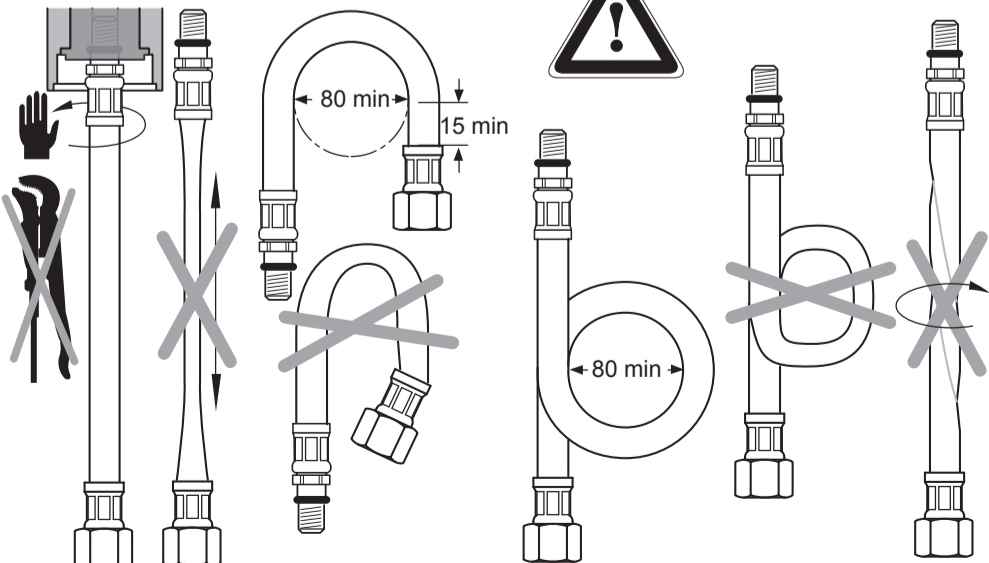

JADO

NEON
A 5589 ..

0111 / A 866 345
 (+ A 865 613)
 Made in Germany

Ideal Standard
 Roentgenstrasse 9
 54516 Wittlich
 Germany

1110 / A 866 345

	P	bar		MAX. 10			Q (3 bar)
	T	°C	MAX. 80				l/min 8,5