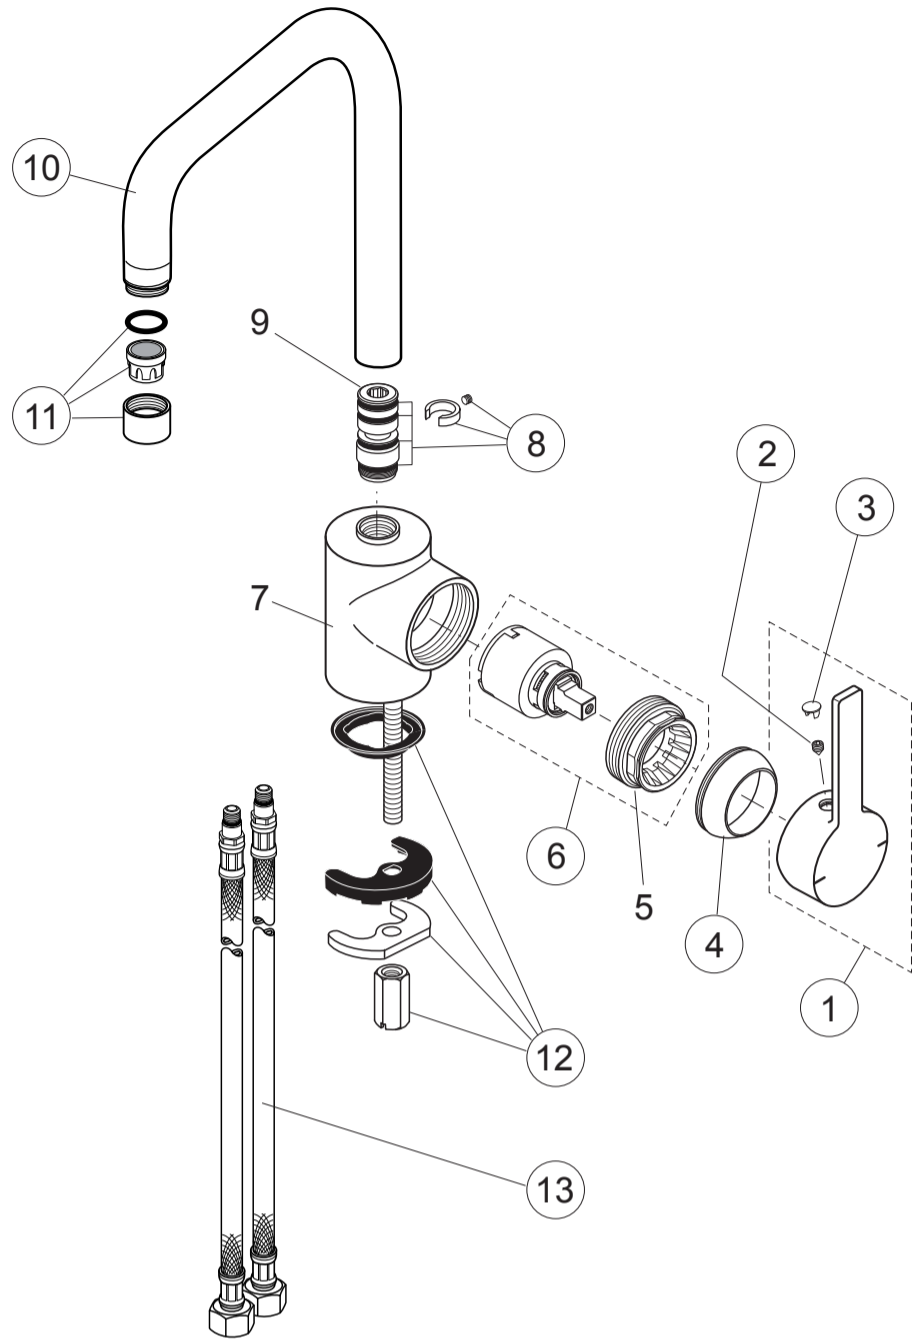

XX = AA,AD,..

Position

- 1 = A 960 717 XX
- 2 = A 860 603 NU
- 3 = B 960 473 XX
- 4 = A 960 731 XX
- 6 = A 860 114 NU
- 8 = F 960 033 NU
- 10 = F 960 223 XX
- 11 = F 960 520 XX
- 12 = A 962 357 NU
- 13 = A 860 612 NU

JADO

NEON
A 5589 ..

0111 / A 866 345
 (+ A 865 613)
 Made in Germany

Ideal Standard
 Roentgenstrasse 9
 54516 Wittlich
 Germany

1110 / A 866 345

	P	bar		MAX. 10			Q (3 bar)
	T	°C	MAX. 80				l/min 8,5