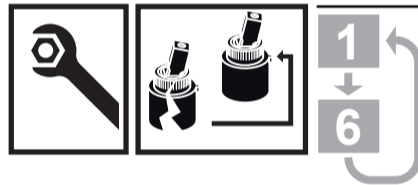

JADO

NEON
A 5589 ..

0111 / A 866 345
 (+ A 865 613)
 Made in Germany

Ideal Standard
 Roentgenstrasse 9
 54516 Wittlich
 Germany

1110 / A 866 345

	P	bar		MAX. 10			Q (3 bar)
	T	°C	MAX. 80				l/min 8,5