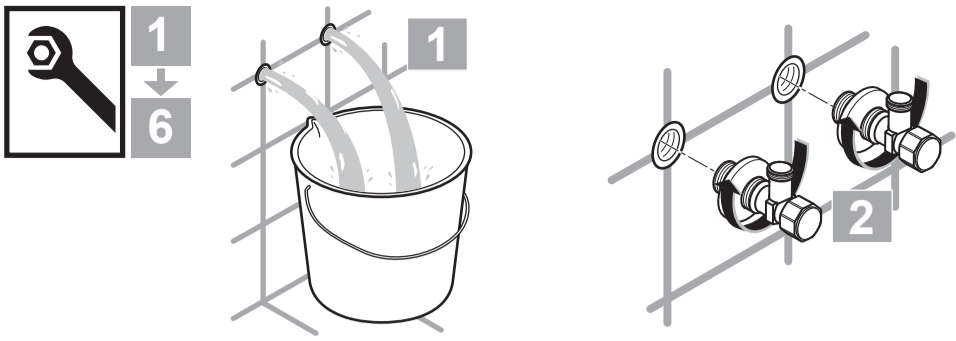

JADO

NEON
A 5589 ..

0111 / A 866 345
 (+ A 865 613)
 Made in Germany

Ideal Standard
 Roentgenstrasse 9
 54516 Wittlich
 Germany

1110 / A 866 345

	P	bar		MAX. 10			Q (3 bar)
	T	°C	MAX. 80				l/min 8,5