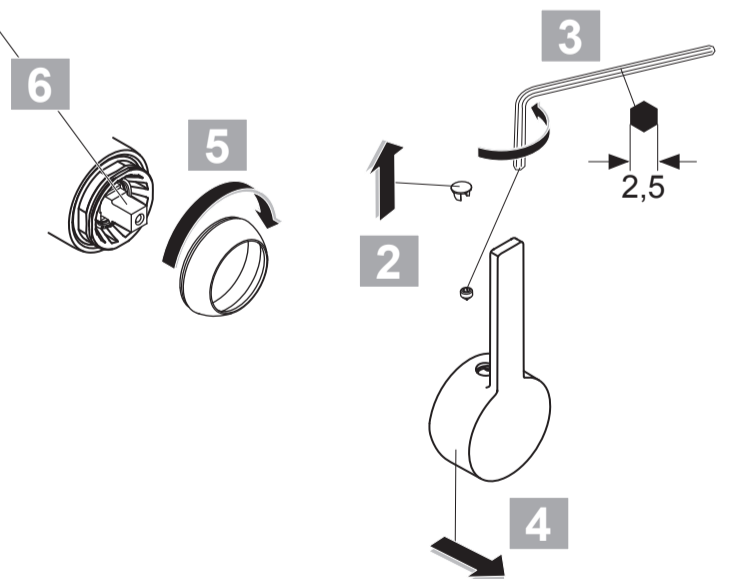

JADO

NEON
A 5589 ..

0111 / A 866 345
 (+ A 865 613)
 Made in Germany

Ideal Standard
 Roentgenstrasse 9
 54516 Wittlich
 Germany

1110 / A 866 345

	P	bar		MAX. 10			Q (3 bar)
	T	°C	MAX. 80				l/min 8,5