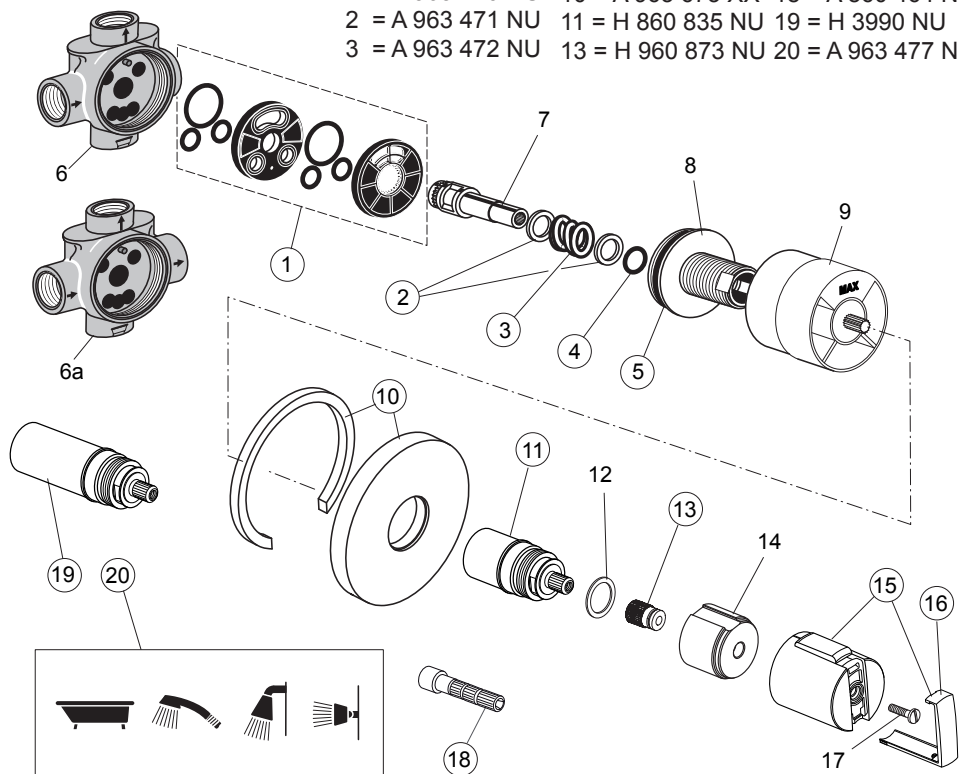

XX = AA, AD 4 = A 963 469 NU 15 = A 962 947 XX
 Position 5 = A 962 574 NU 16 = A 962 878 XX
 1 = A 963 470 NU 10 = A 963 673 XX 18 = A 860 464 NU
 2 = A 963 471 NU 11 = H 860 835 NU 19 = H 3990 NU
 3 = A 963 472 NU 13 = H 960 873 NU 20 = A 963 477 NU

JADO

NEON

A 5587 ..

0311 / A 866 423
 (+ A 865 613)
 Made in Germany

Ideal Standard
 Roentgenstrasse 9
 54516 Wittlich
 Germany

	P	bar		
	T	°C	