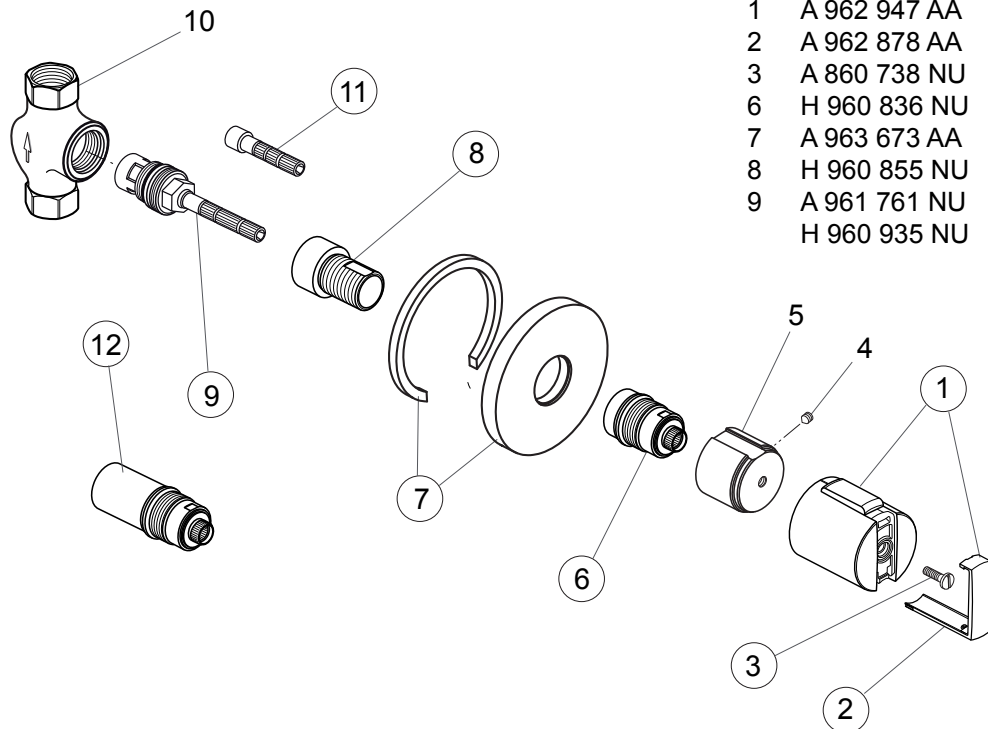

- 1 A 962 947 AA
- 2 A 962 878 AA
- 3 A 860 738 NU
- 6 H 960 836 NU
- 7 A 963 673 AA
- 8 H 960 855 NU
- 9 A 961 761 NU
H 960 935 NU

JADO

NEON

A 5586 AA

0311 / A 866 422
(+ A 865 613)
Made in Germany

Ideal Standard
Roentgenstrasse 9
54516 Wittlich
Germany

	P	bar		0,5		5	
				MAX. 10			
	T	°C		MAX. 80		65	
						55	