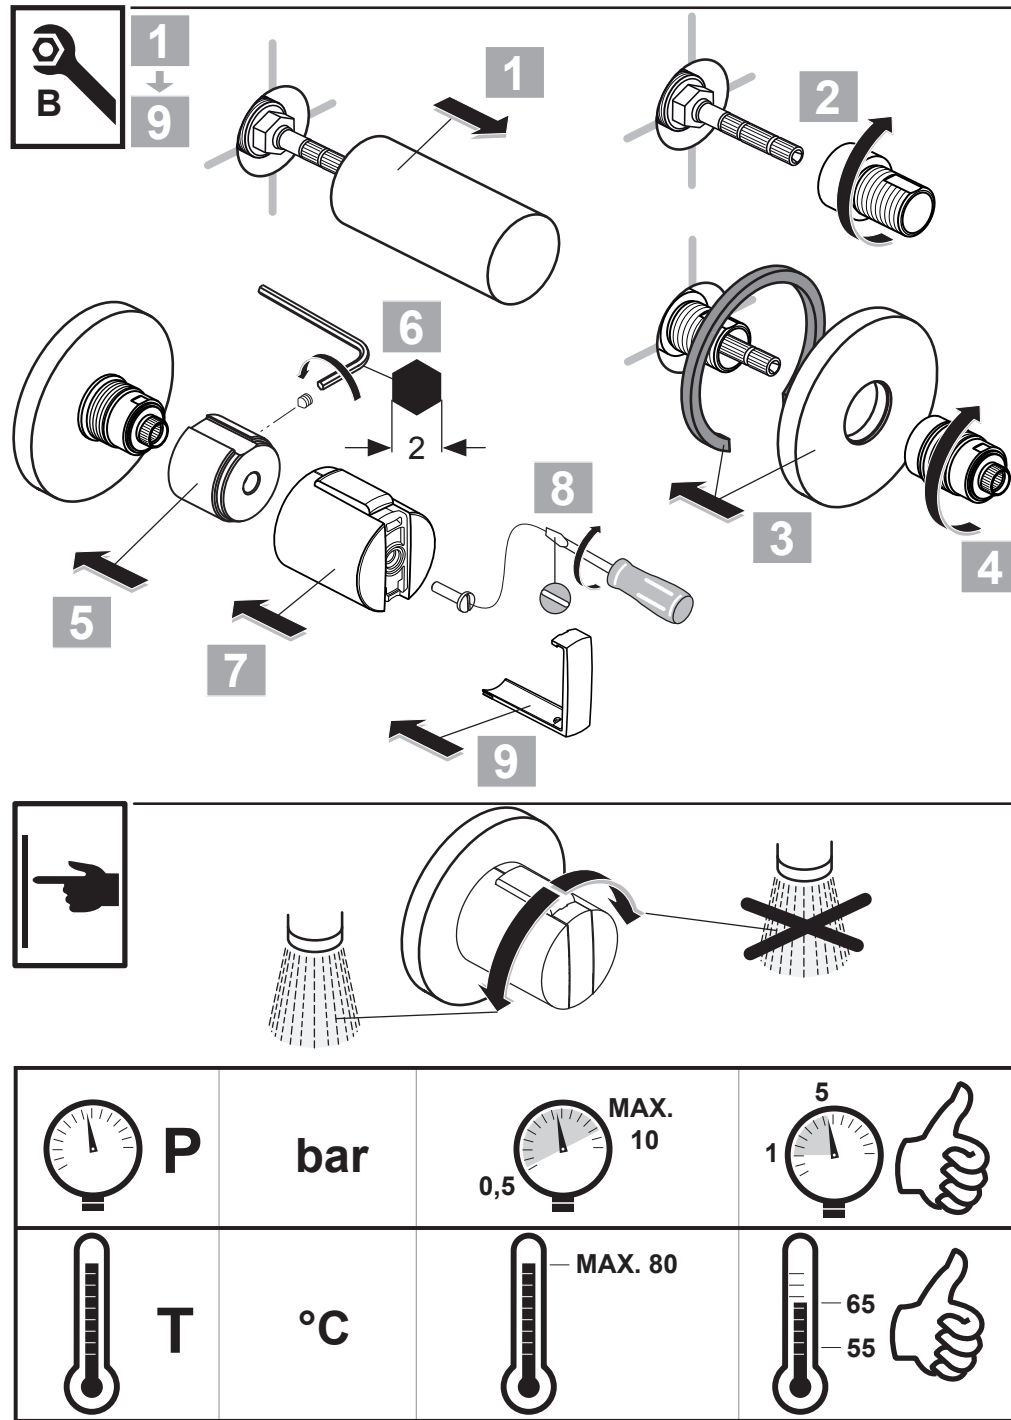

- 1 A 962 947 AA
- 2 A 962 878 AA
- 3 A 860 738 NU
- 6 H 960 836 NU
- 7 A 963 673 AA
- 8 H 960 855 NU
- 9 A 961 761 NU
H 960 935 NU

JADO

NEON

A 5586 AA

0311 / A 866 422
(+ A 865 613)
Made in Germany

Ideal Standard
Roentgenstrasse 9
54516 Wittlich
Germany