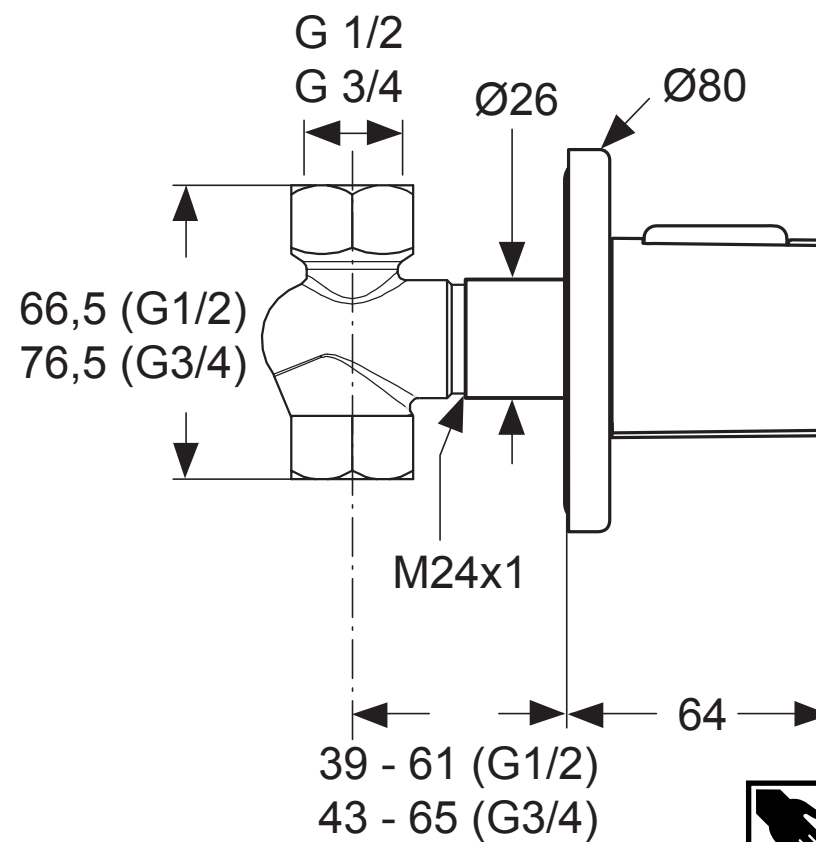

- 1 A 962 947 AA
- 2 A 962 878 AA
- 3 A 860 738 NU
- 6 H 960 836 NU
- 7 A 963 673 AA
- 8 H 960 855 NU
- 9 A 961 761 NU
H 960 935 NU

JADO

NEON

A 5586 AA

0311 / A 866 422
(+ A 865 613)
Made in Germany

Ideal Standard
Roentgenstrasse 9
54516 Wittlich
Germany

	P	bar		0,5		5	
				MAX. 10			
	T	°C		MAX. 80		65	
						55	