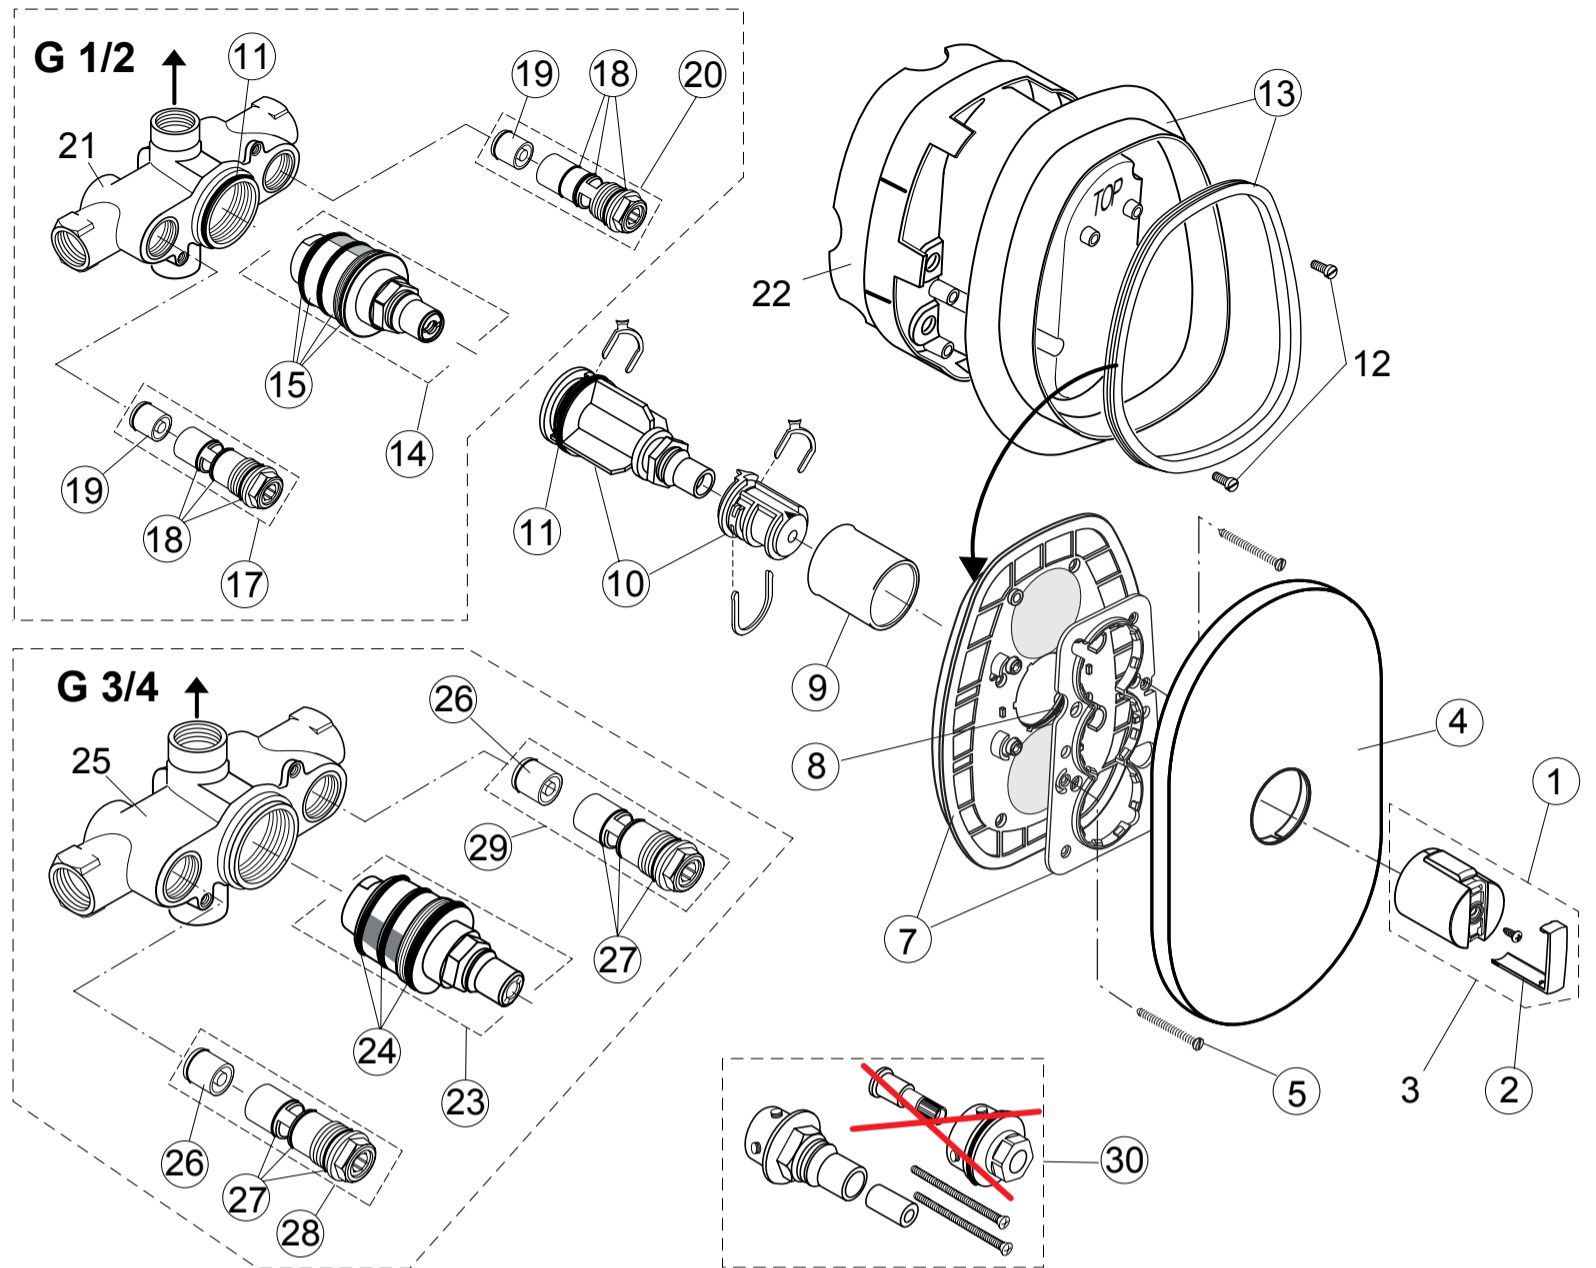

XX = AA,AD,..

Position

- 1 A 962 880 XX
- 2 A 962 878 XX
- 4 A 963 674 XX
- 5 A 963 176 NU
- 7 A 963 448 NU
- 8 A 961 623 NU
- 9 A 963 426 XX
- 10 A 963 427 NU
- 11 A 962 574 NU
- 13 A 963 510 NU
- 14 A 962 229 NU
- 15 A 962 230 NU
- 17 A 963 430 NU
- 18 A 963 431 NU
- 19 A 962 594 NU
- 20 A 963 433 NU
- 23 A 963 564 NU
- 24 A 963 565 NU
- 26 A 963 566 NU
- 27 A 963 563 NU
- 28 A 963 562 NU
- 29 A 963 561 NU
- 30 A 963 434 NU
- A 961 490 XX

JADO

NEON
A 5585 ..

0311/ A 866 367
 (+ A 865 613)
 Made in Germany

Ideal Standard
 Roentgenstrasse 9
 54516 Wittlich
 Germany

1
↓
10

1
↓
4