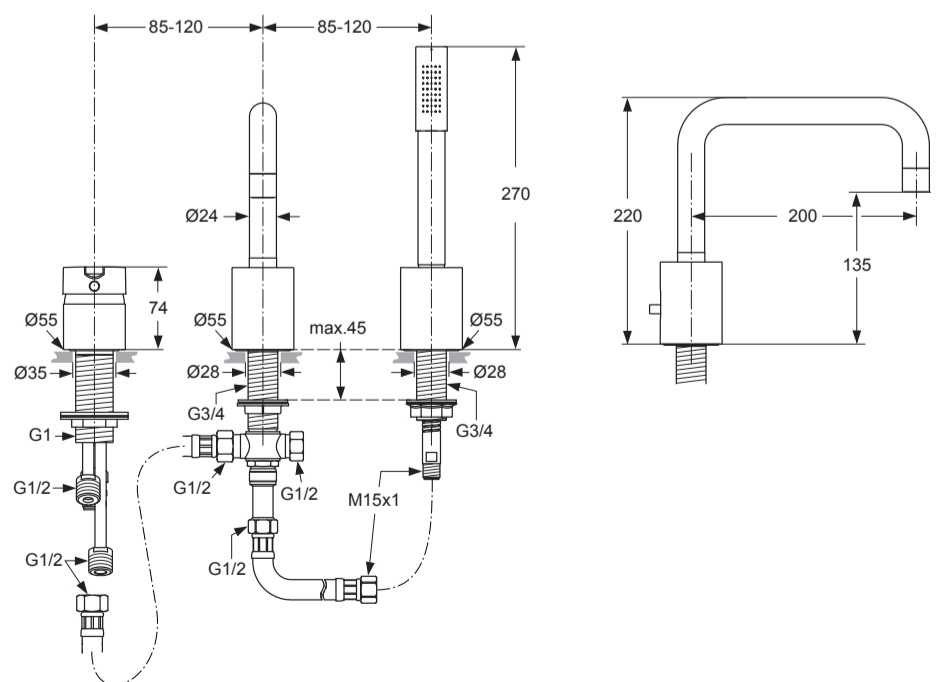

XX = AA,AD,..

Position

- 1 A 960 753 XX
- 2 A 963 309 NU
- 3 B 960 473 XX
- 4 A 963 186 XX
- 6 A 960 500 NU
- 9 H 960 264 NU
- 10 A 960 331 NU
- 11 H 960 294 NU
- 13 A 962 041 NU
- 14 H 961 618 XX
- 15 A 961 111 NU
- 16 H 960 375 XX
- 17 H 960 279 NU
- 19 H 960 439 XX
- 20 H 960 534 NU
- 21 H 960 661 XX
- 22 H 960 128 NU
- 23 H 960 062 NU
- 25 H 960 896 NU
- 26 H 960 184 NU
- 27 H 960 185 NU
- 28 H 960 476 NU
- 29 H 960 440 XX
- 30 H 960 279 NU
- 31 H 960 441 NU
- 34 A 960 239 NU
- 35 F 960 900 XX

NEON
 A 5584 ..

JADO

0311 / A 866 366
 (+ A 865 613)
 Made in Germany

Ideal Standard
 Roentgenstrasse 9
 54516 Wittlich
 Germany

	P	bar		MAX. 10		5		Q	(3 bar)
	T	°C		MAX. 80		65			l/min
						55			20,5