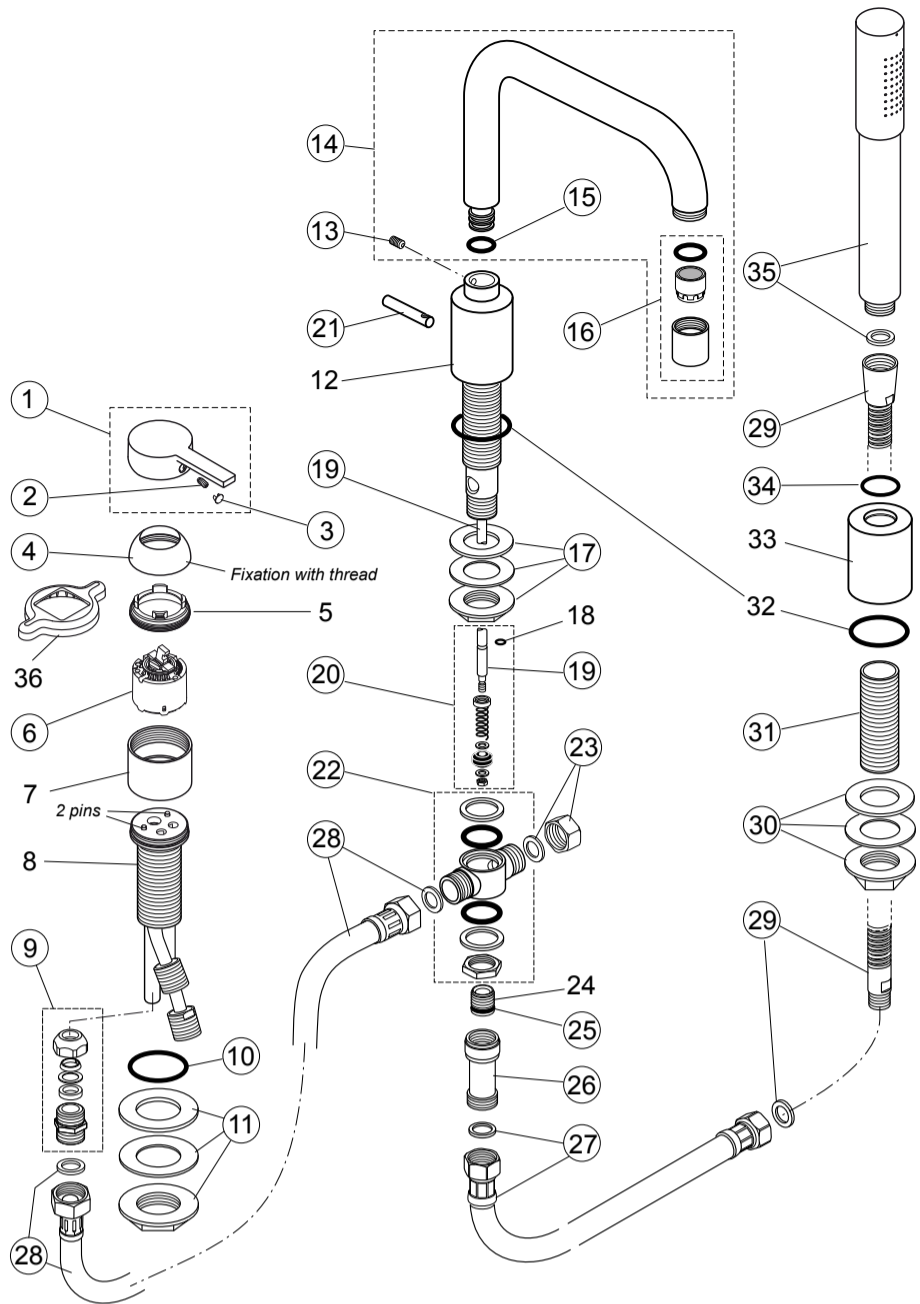

Spare Parts / Ersatzteile / Pièces de recharge / Pezzi di Ricambio / Piezas de requesto /
 Parte de reposição / Reserveonderdelen / Reservdelar / Reservedeler / Varaosat /
 Vraosat / Varahlutir / Ανταλλακτικά / Yedek Parçalar / Náhradní díly / Náhradné diely /
 Nadomestni deli / Резервни части / Запчасти / Części Zapasowe / Piese de schimb
 / Rendelhető alkatrészek / Зпасні частини / Reservni delovi / Резервни делови /
 Резервни делови / Atsarginių dalių / Tellitavad varuosad / Rezervju daļu

XX = AA,AD,..

Position

- 1 A 960 753 XX
- 2 A 963 309 NU
- 3 B 960 473 XX
- 4 A 963 186 XX
- 6 A 960 500 NU
- 9 H 960 264 NU
- 10 A 960 331 NU
- 11 H 960 294 NU
- 13 A 962 041 NU
- 14 H 961 618 XX
- 15 A 961 111 NU
- 16 H 960 375 XX
- 17 H 960 279 NU
- 19 H 960 439 XX
- 20 H 960 534 NU
- 21 H 960 661 XX
- 22 H 960 128 NU
- 23 H 960 062 NU
- 25 H 960 896 NU
- 26 H 960 184 NU
- 27 H 960 185 NU
- 28 H 960 476 NU
- 29 H 960 440 XX
- 30 H 960 279 NU
- 31 H 960 441 NU
- 34 A 960 239 NU
- 35 F 960 900 XX

NEON
 A 5584 ..

JADO

0311 / A 866 366
 (+ A 865 613)
 Made in Germany

Ideal Standard
 Roentgenstrasse 9
 54516 Wittlich
 Germany

	P	bar		MAX. 10		5		Q	(3 bar)
	T	°C		MAX. 80		65			l/min
						55			20,5