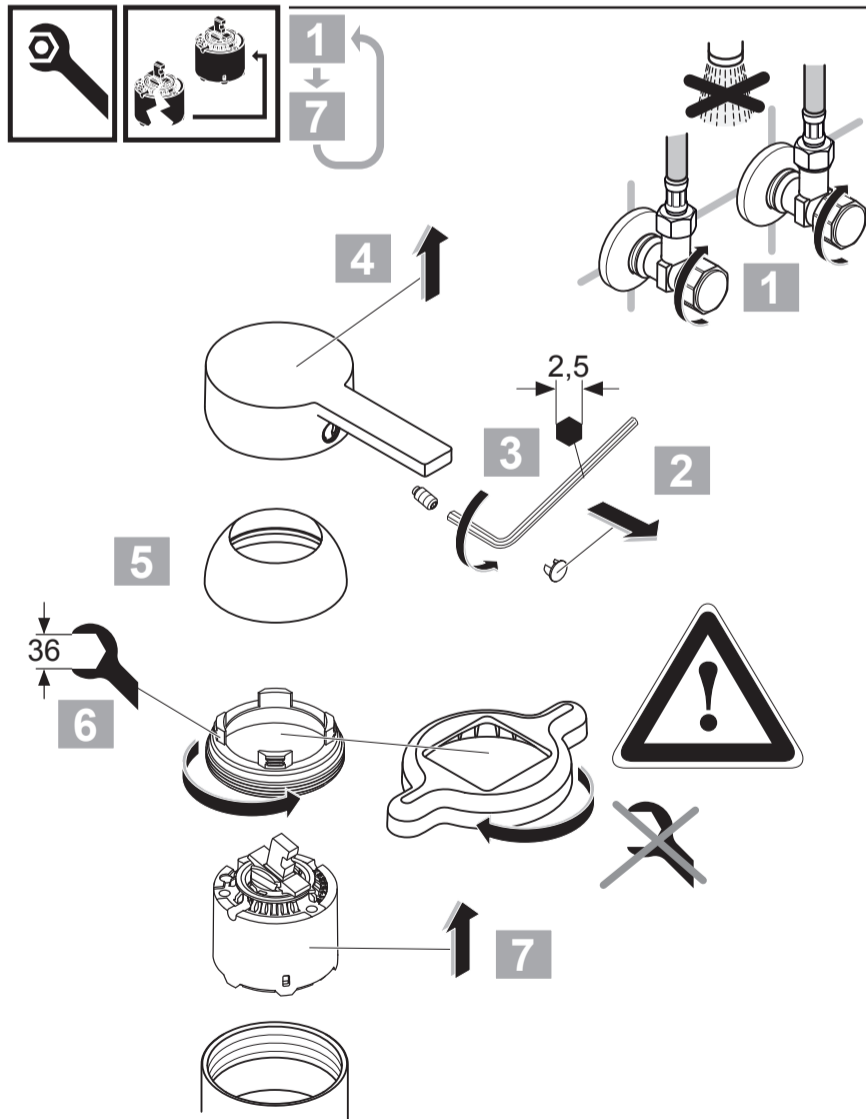

Spare Parts / Ersatzteile / Pièces de recharge / Pezzi di Ricambio / Piezas de requesto /
 Parte de reposição / Reserveonderdelen / Reservdelar / Reservedeler / Varaosat /
 Vraosat / Varahlutir / Ανταλλακτικά / Yedek Parçalar / Náhradní díly / Náhradné diely /
 Nadomestni deli / Резервни части / Запчасти / Części Zapasowe / Piese de schimb
 / Rendelhető alkatrészek / Зпасні частини / Reservni delovi / Резервни делови /
 Резервни делови / Atsarginių dalių / Tellitavad varuosad / Rezervju daļu

XX = AA,AD,..

Position

- 1 A 960 753 XX
- 2 A 963 309 NU
- 3 B 960 473 XX
- 4 A 963 186 XX
- 6 A 960 500 NU
- 9 H 960 264 NU
- 10 A 960 331 NU
- 11 H 960 294 NU
- 13 A 962 041 NU
- 14 H 961 618 XX
- 15 A 961 111 NU
- 16 H 960 375 XX
- 17 H 960 279 NU
- 19 H 960 439 XX
- 20 H 960 534 NU
- 21 H 960 661 XX
- 22 H 960 128 NU
- 23 H 960 062 NU
- 25 H 960 896 NU
- 26 H 960 184 NU
- 27 H 960 185 NU
- 28 H 960 476 NU
- 29 H 960 440 XX
- 30 H 960 279 NU
- 31 H 960 441 NU
- 34 A 960 239 NU
- 35 F 960 900 XX

NEON
 A 5584 ..

JADO

0311 / A 866 366
 (+ A 865 613)
 Made in Germany

Ideal Standard
 Roentgenstrasse 9
 54516 Wittlich
 Germany

	P	bar		MAX. 10		5		Q	(3 bar)
	T	°C		MAX. 80		65			l/min
						55			20,5