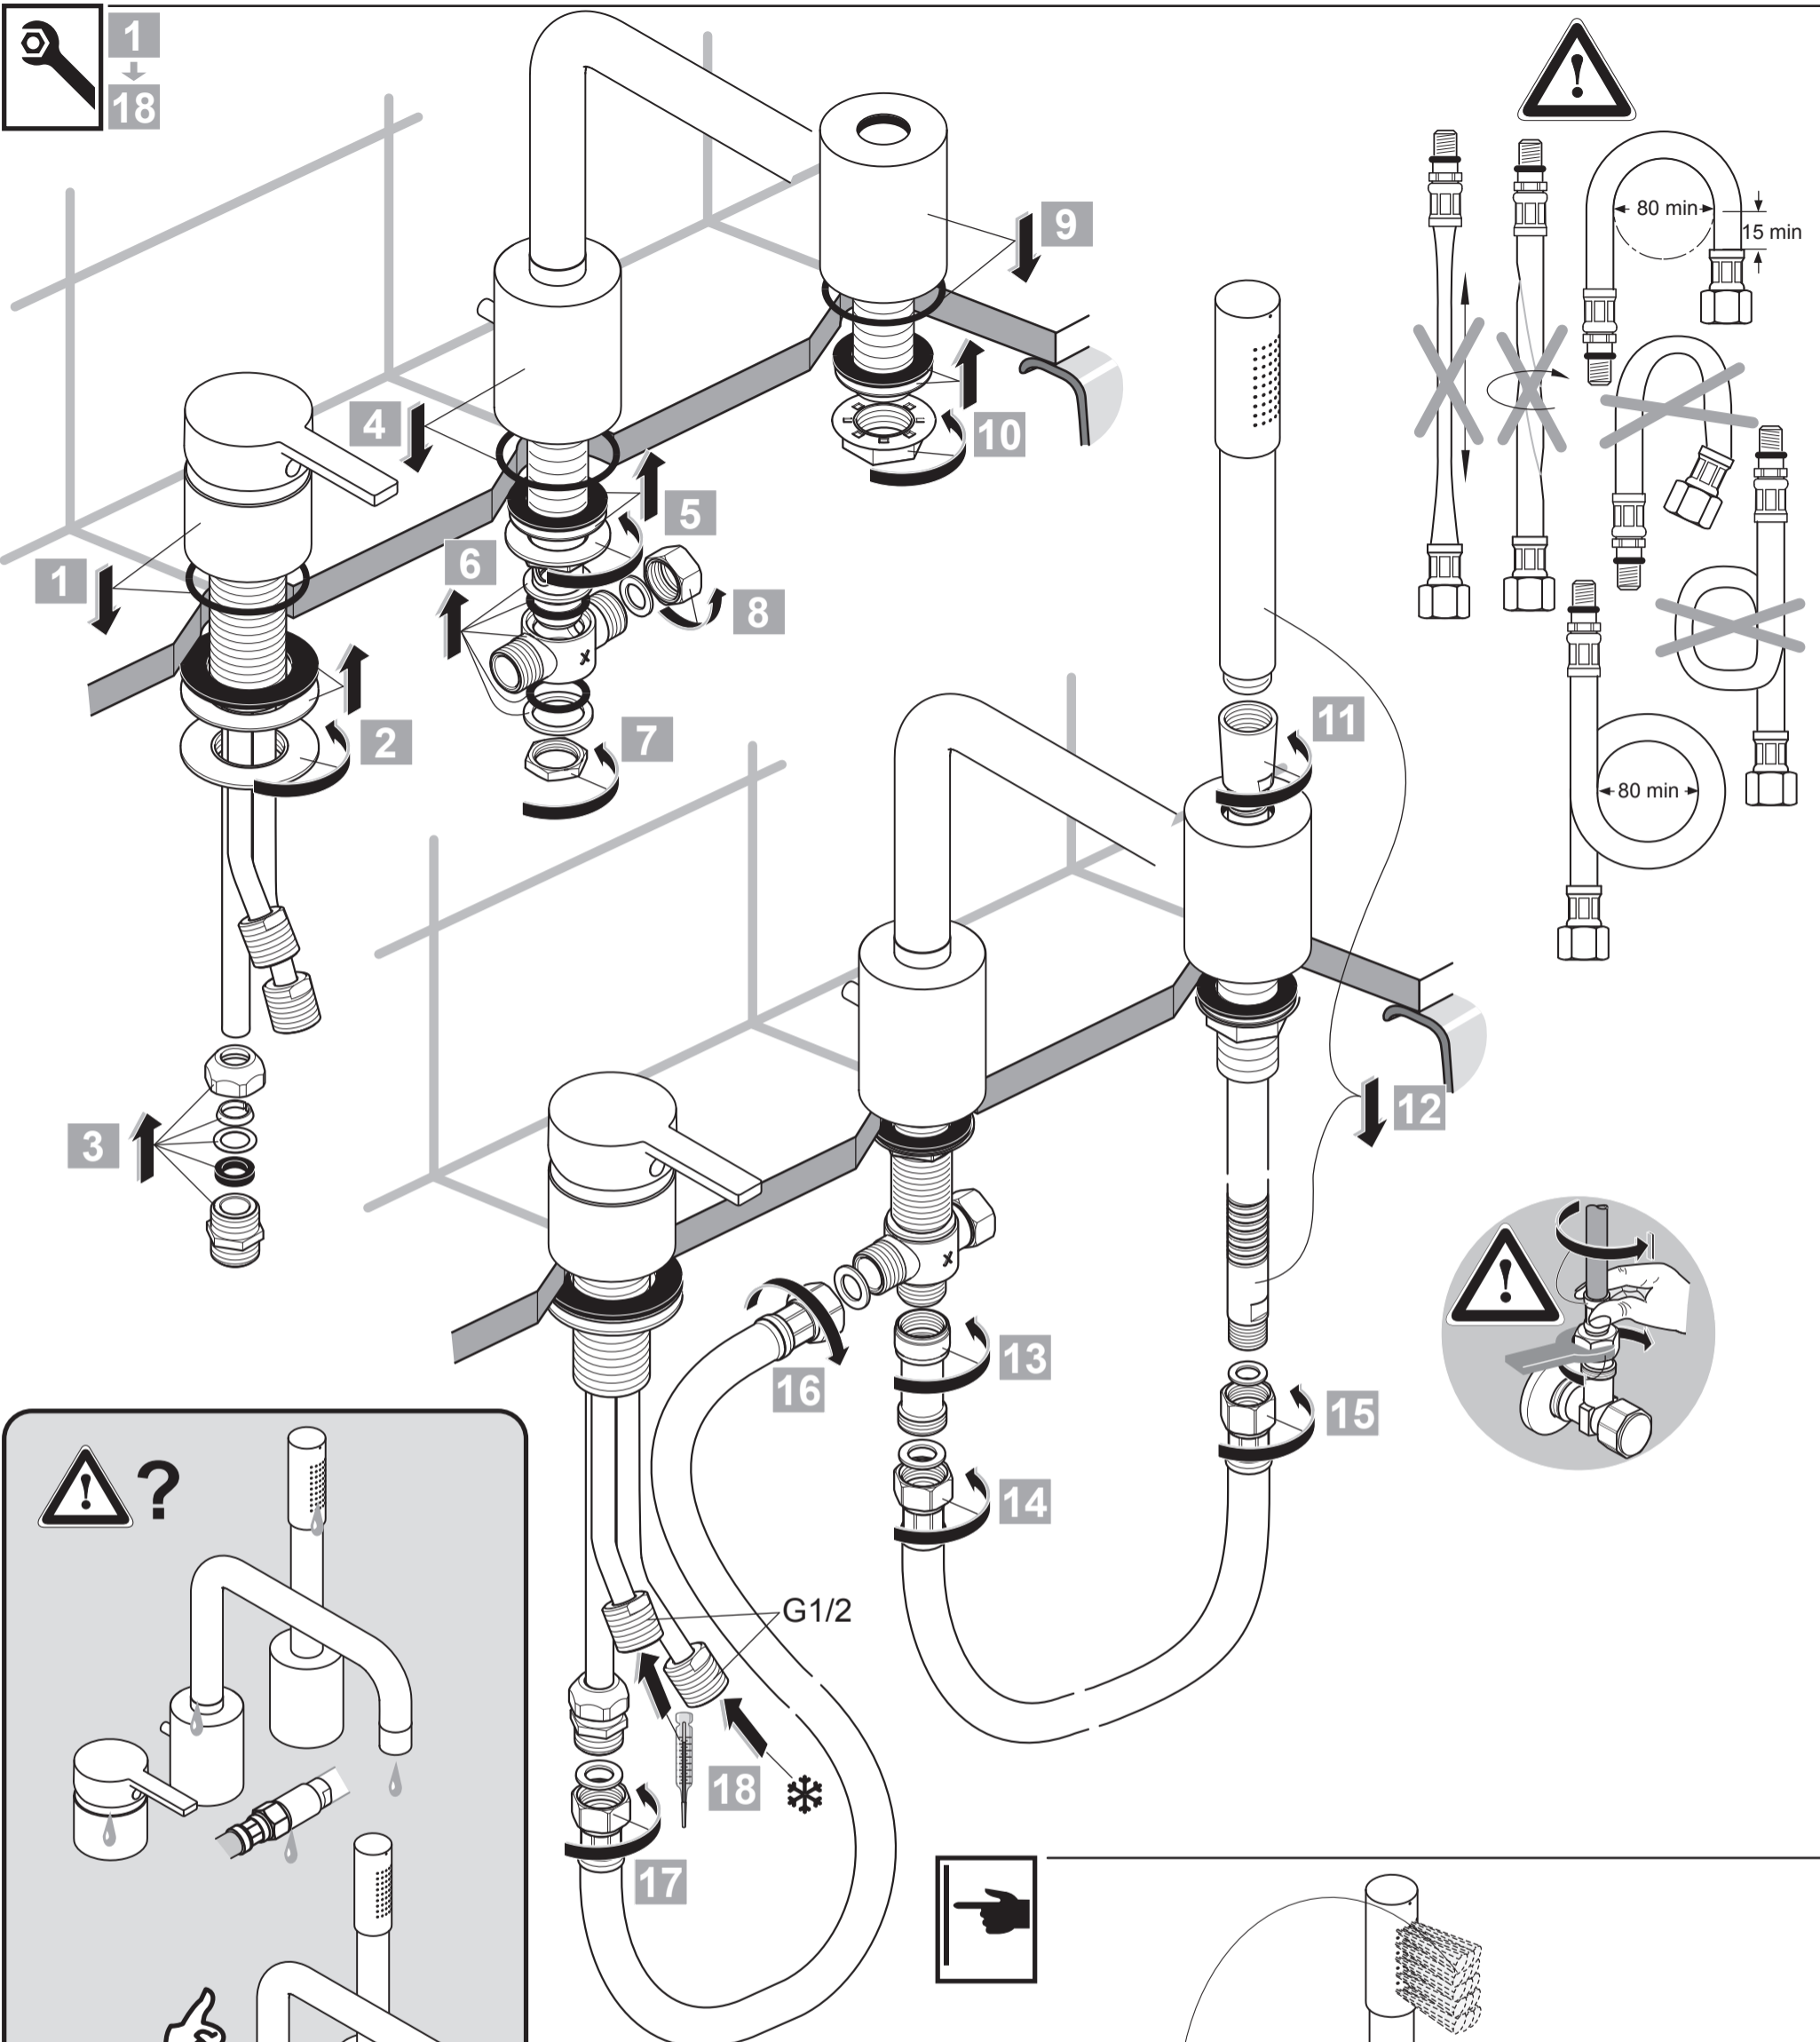

XX = AA,AD,..

Position

- 1 A 960 753 XX
- 2 A 963 309 NU
- 3 B 960 473 XX
- 4 A 963 186 XX
- 6 A 960 500 NU
- 9 H 960 264 NU
- 10 A 960 331 NU
- 11 H 960 294 NU
- 13 A 962 041 NU
- 14 H 961 618 XX
- 15 A 961 111 NU
- 16 H 960 375 XX
- 17 H 960 279 NU
- 19 H 960 439 XX
- 20 H 960 534 NU
- 21 H 960 661 XX
- 22 H 960 128 NU
- 23 H 960 062 NU
- 25 H 960 896 NU
- 26 H 960 184 NU
- 27 H 960 185 NU
- 28 H 960 476 NU
- 29 H 960 440 XX
- 30 H 960 279 NU
- 31 H 960 441 NU
- 34 A 960 239 NU
- 35 F 960 900 XX

NEON
 A 5584 ..

JADO

0311 / A 866 366
 (+ A 865 613)
 Made in Germany

Ideal Standard
 Roentgenstrasse 9
 54516 Wittlich
 Germany

	P	bar		MAX. 10		5		Q	(3 bar)
	T	°C		MAX. 80		65			l/min
						55			20,5