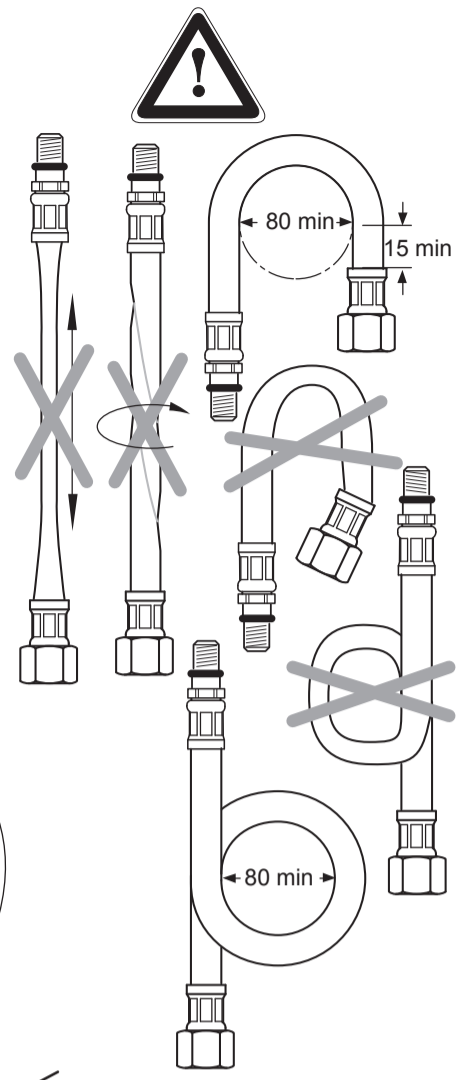

XX = AA,AD,..

Position

- 1 A 960 753 XX
- 2 A 963 309 NU
- 3 B 960 473 XX
- 4 A 963 186 XX
- 6 A 960 500 NU
- 9 H 960 264 NU
- 10 A 960 331 NU
- 11 H 960 294 NU
- 13 A 962 041 NU
- 14 H 961 618 XX
- 15 A 961 111 NU
- 16 H 960 375 XX
- 17 H 960 279 NU
- 19 H 960 439 XX
- 20 H 960 534 NU
- 21 H 960 661 XX
- 22 H 960 128 NU
- 23 H 960 062 NU
- 25 H 960 896 NU
- 26 H 960 184 NU
- 27 H 960 185 NU
- 28 H 960 476 NU
- 29 H 960 440 XX
- 30 H 960 279 NU
- 31 H 960 441 NU
- 34 A 960 239 NU
- 35 F 960 900 XX

NEON
 A 5584 ..

JADO

0311 / A 866 366
 (+ A 865 613)
 Made in Germany

Ideal Standard
 Roentgenstrasse 9
 54516 Wittlich
 Germany

	P	bar		MAX. 10		5		Q	(3 bar)
	T	°C		MAX. 80		65			l/min
						55			20,5