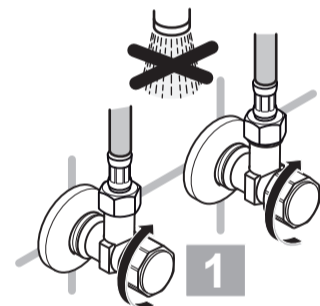

JADO

NEON  
A 5582 ..

1110 / A 866 344  
(+ A 865 613)  
Made in Germany

Ideal Standard  
Roentgenstrasse 9  
54516 Wittlich  
Germany

	<b>P</b>	bar		0,5			<b>Q</b> (3 bar)
	<b>T</b>	°C					<b>l/min</b> 11