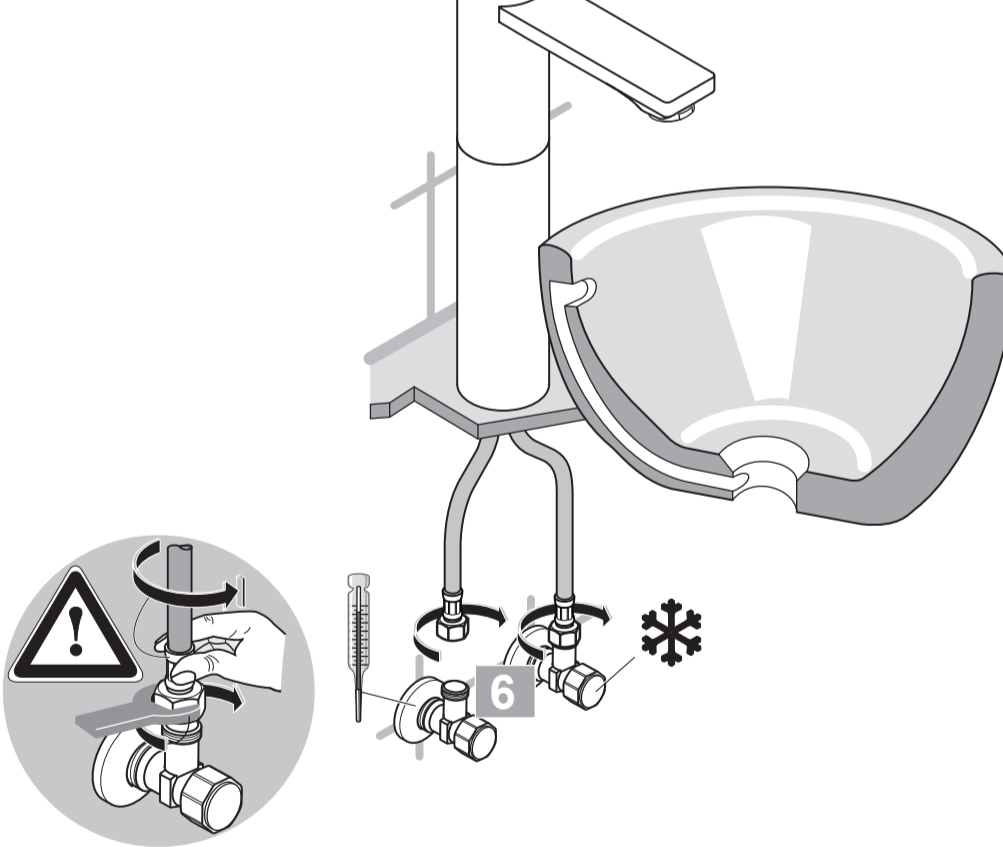

JADO

NEON  
A 5582 ..

1110 / A 866 344  
(+ A 865 613)  
Made in Germany

Ideal Standard  
Roentgenstrasse 9  
54516 Wittlich  
Germany

	<b>P</b>	bar		0,5			<b>Q</b> (3 bar)
	<b>T</b>	°C					<b>l/min</b> 11