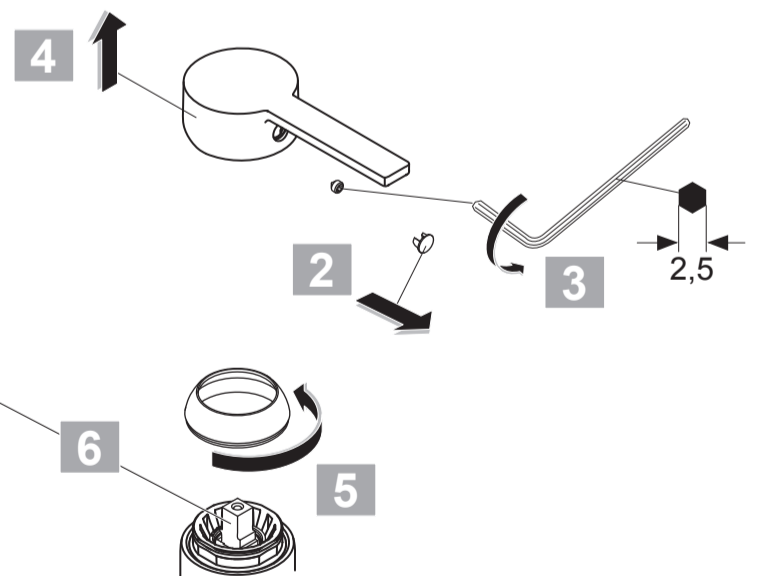

JADO

NEON  
A 5582 ..

1110 / A 866 344  
(+ A 865 613)  
Made in Germany

Ideal Standard  
Roentgenstrasse 9  
54516 Wittlich  
Germany

	<b>P</b>	bar		0,5			<b>Q</b> (3 bar)
	<b>T</b>	°C					<b>l/min</b> 11