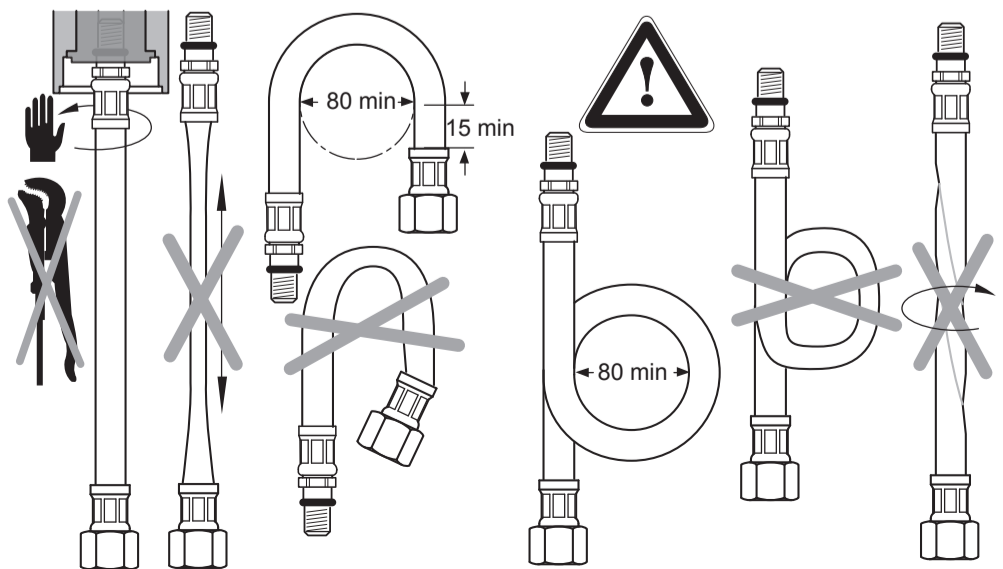

JADO

NEON  
A 5582 ..

1110 / A 866 344  
(+ A 865 613)  
Made in Germany

Ideal Standard  
Roentgenstrasse 9  
54516 Wittlich  
Germany

	<b>P</b>	bar		0,5			<b>Q</b> (3 bar)
	<b>T</b>	°C					<b>l/min</b> 11