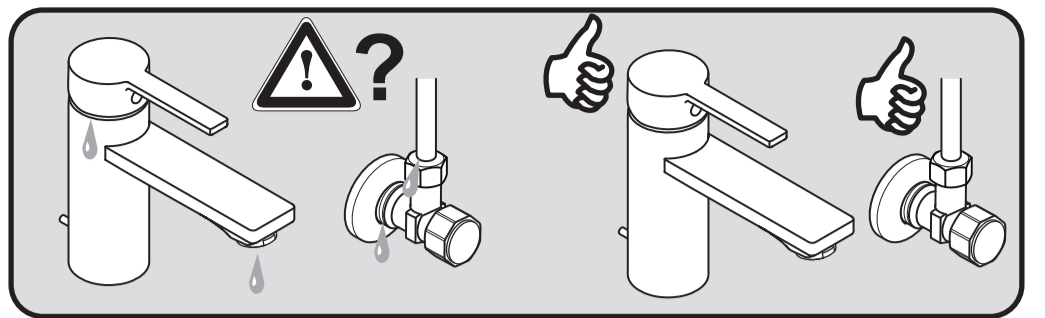

JADO

NEON  
A 5582 ..

1110 / A 866 344  
(+ A 865 613)  
Made in Germany

Ideal Standard  
Roentgenstrasse 9  
54516 Wittlich  
Germany

	<b>P</b>	bar		0,5			<b>Q</b> (3 bar)
	<b>T</b>	°C					<b>l/min</b> 11