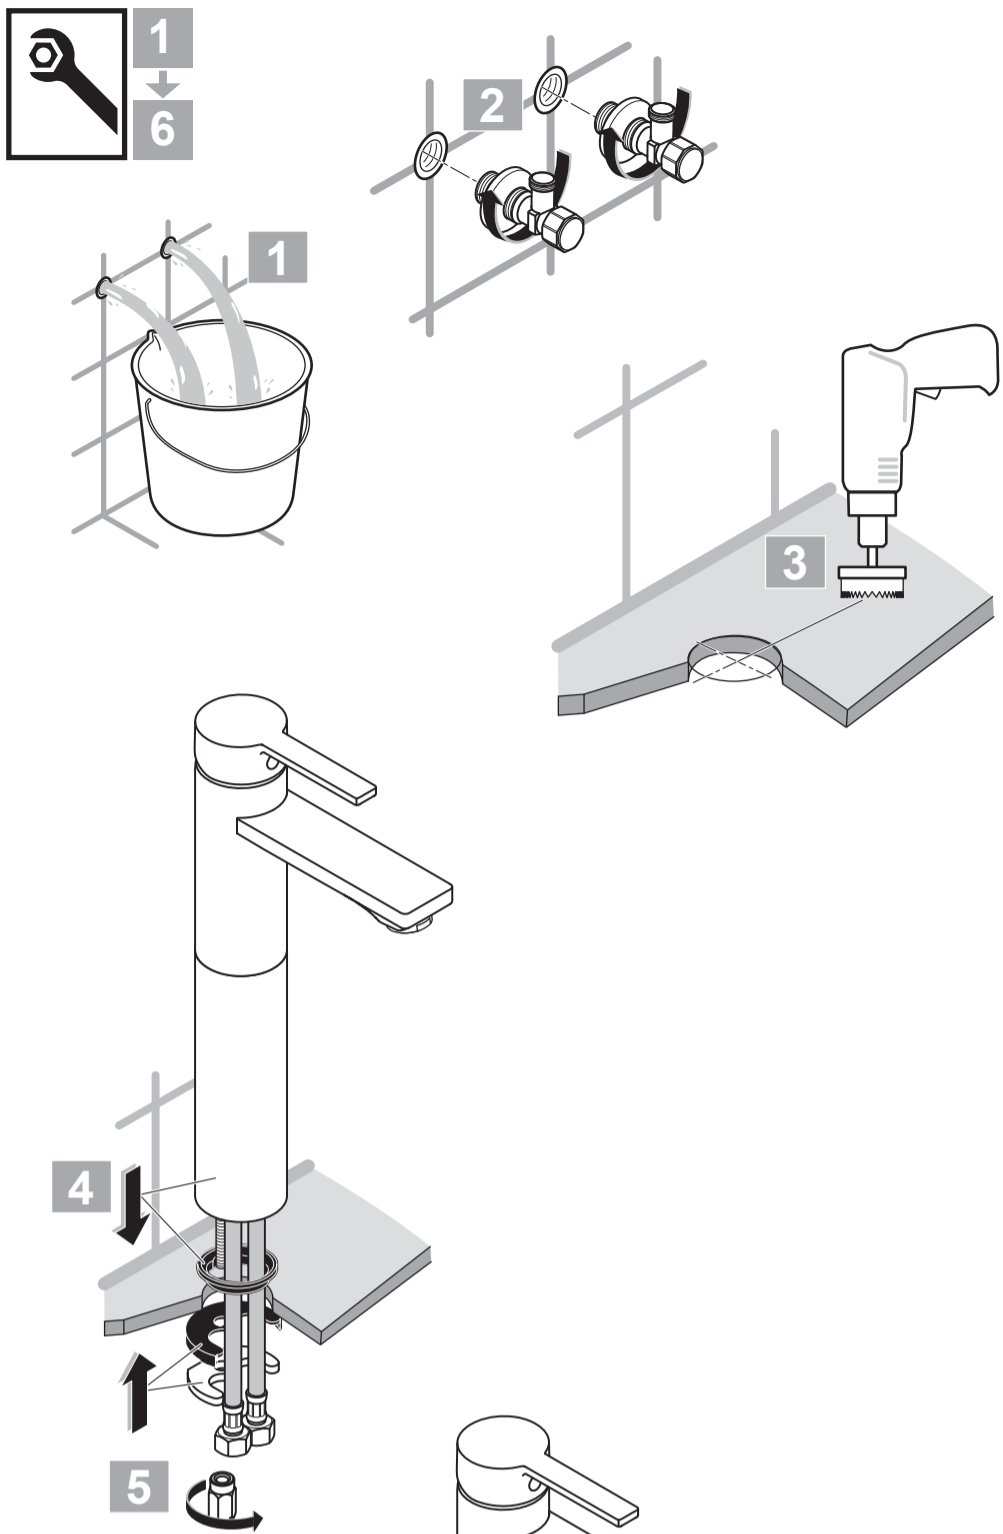

JADO

NEON  
A 5582 ..

1110 / A 866 344  
(+ A 865 613)  
Made in Germany

Ideal Standard  
Roentgenstrasse 9  
54516 Wittlich  
Germany

	<b>P</b>	bar		0,5			<b>Q</b> (3 bar)
	<b>T</b>	°C					<b>l/min</b> 11