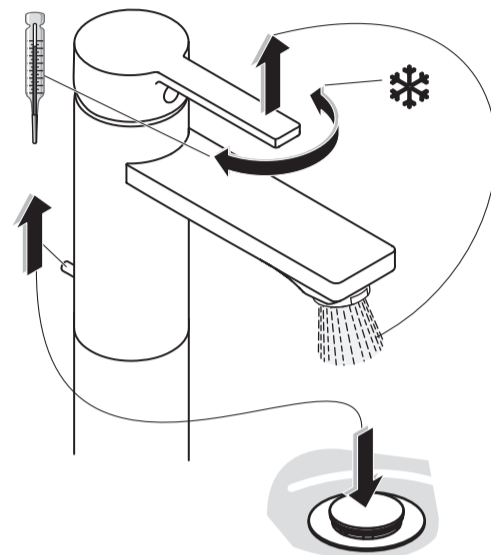

JADO

NEON  
A 5582 ..

1110 / A 866 344  
(+ A 865 613)  
Made in Germany

Ideal Standard  
Roentgenstrasse 9  
54516 Wittlich  
Germany

	<b>P</b>	bar		0,5			<b>Q</b> (3 bar)
	<b>T</b>	°C					<b>l/min</b> 11