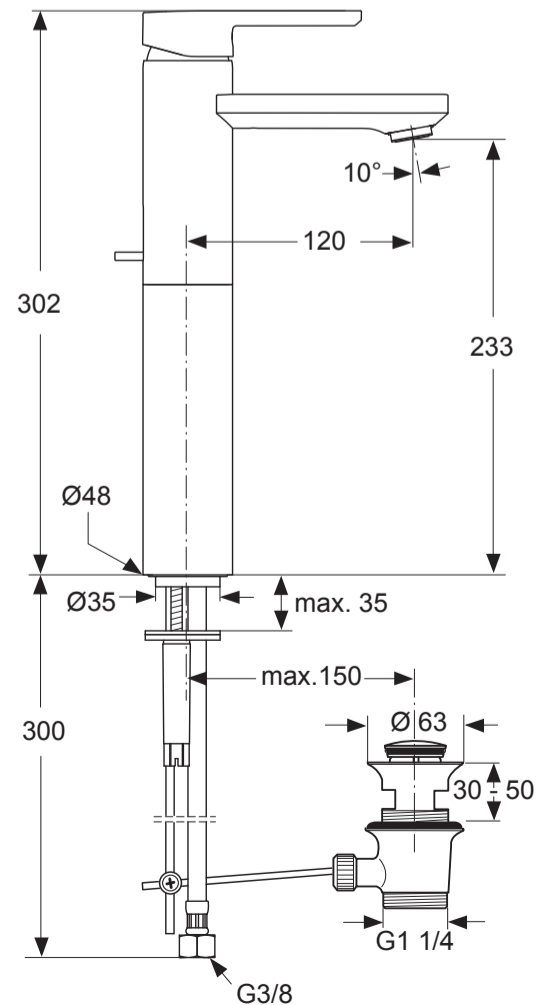

XX = AA,AD,..

**Position**

- 1 = A 960 717 XX
- 2 = A 860 603 NU
- 3 = B 960 473 XX
- 4 = A 960 731 XX
- 6 = A 860 818 NU
- 7 = A 960 733 XX
- 8 = A 963 395 NU
- 10 = A 961 114 NU
- 13 = A 961 118 NU
- 15 = A 960 729 XX
- 16 = A 860 050 XX
- 19 = A 963 685 NU
- 22 = A 860 610 NU
- 23 = A 960 737 XX
- 24 = H 960 103 XX
- 25 = H 3699 XX

**JADO**

**NEON**  
**A 5581 ..**

1110 / A 866 343  
 (+ A 865 613)  
 Made in Germany

Ideal Standard  
 Roentgenstrasse 9  
 54516 Wittlich  
 Germany

	<b>P</b>	bar				<b>Q</b> (3 bar)
	<b>T</b>	°C				<b>l/min</b>
						<b>11</b>