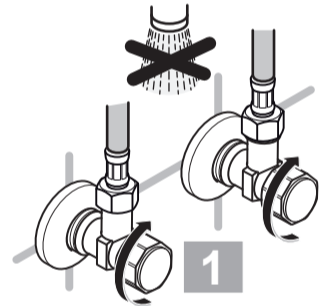

**JADO**

**NEON**  
**A 5581 ..**

1110 / A 866 343  
 (+ A 865 613)  
 Made in Germany

Ideal Standard  
 Roentgenstrasse 9  
 54516 Wittlich  
 Germany

	<b>P</b>	bar				<b>Q</b> (3 bar)
	<b>T</b>	°C				<b>l/min</b>
						<b>11</b>