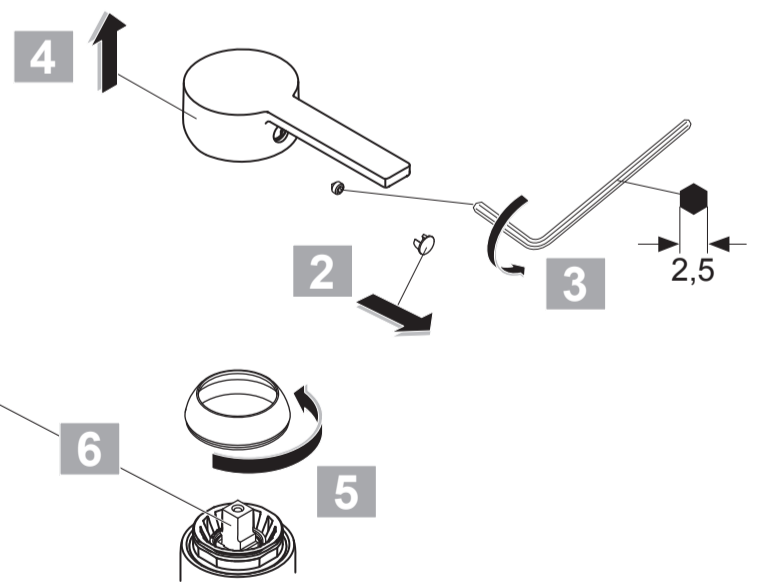

**JADO**

**NEON**  
**A 5581 ..**

1110 / A 866 343  
 (+ A 865 613)  
 Made in Germany

Ideal Standard  
 Roentgenstrasse 9  
 54516 Wittlich  
 Germany

	<b>P</b>	bar				<b>Q</b> (3 bar)
	<b>T</b>	°C				<b>l/min</b>
						<b>11</b>