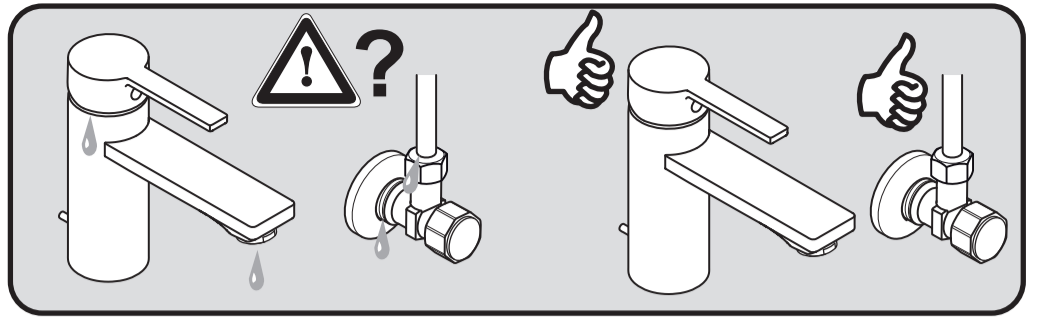

**JADO**

**NEON**  
**A 5581 ..**

1110 / A 866 343  
 (+ A 865 613)  
 Made in Germany

Ideal Standard  
 Roentgenstrasse 9  
 54516 Wittlich  
 Germany

	<b>P</b>	bar				<b>Q</b> (3 bar)
	<b>T</b>	°C				<b>l/min</b>
						<b>11</b>