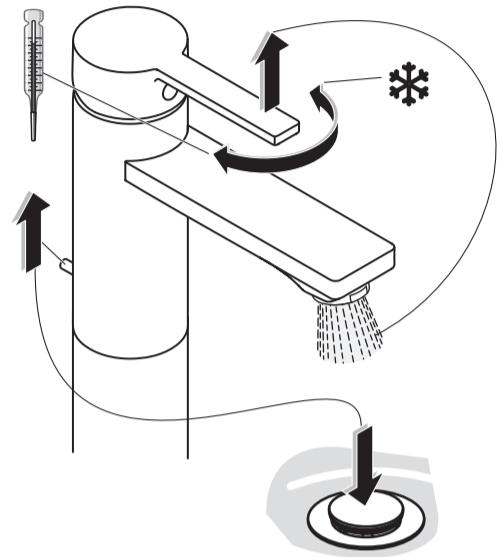

**JADO**

**NEON**  
**A 5581 ..**

1110 / A 866 343  
 (+ A 865 613)  
 Made in Germany

Ideal Standard  
 Roentgenstrasse 9  
 54516 Wittlich  
 Germany

	<b>P</b>	bar				<b>Q</b> (3 bar)
	<b>T</b>	°C				<b>l/min</b>
						<b>11</b>