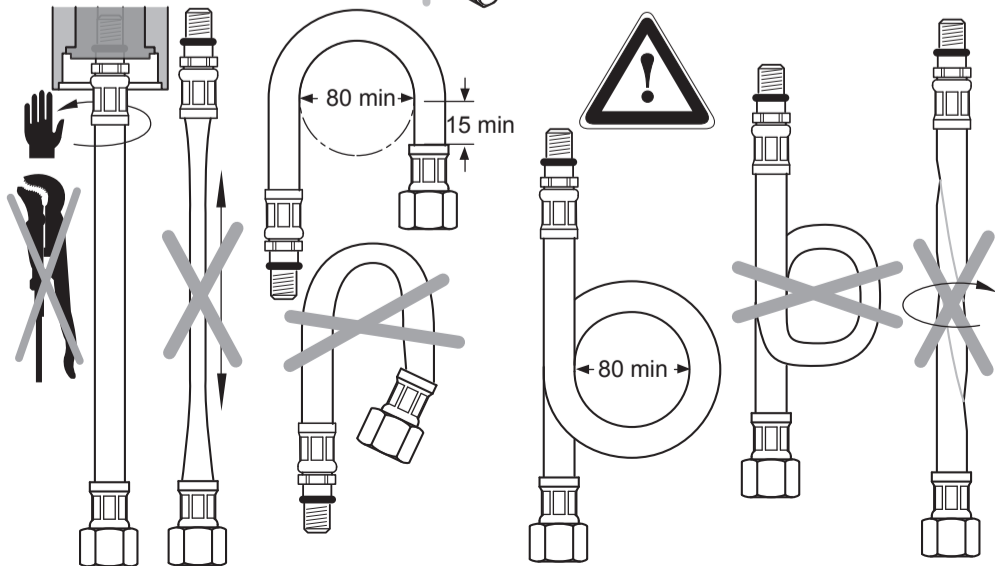

**JADO**

**NEON**  
**A 5581 ..**

1110 / A 866 343  
 (+ A 865 613)  
 Made in Germany

Ideal Standard  
 Roentgenstrasse 9  
 54516 Wittlich  
 Germany

	<b>P</b>	bar				<b>Q</b> (3 bar)
	<b>T</b>	°C				<b>l/min</b>
						<b>11</b>