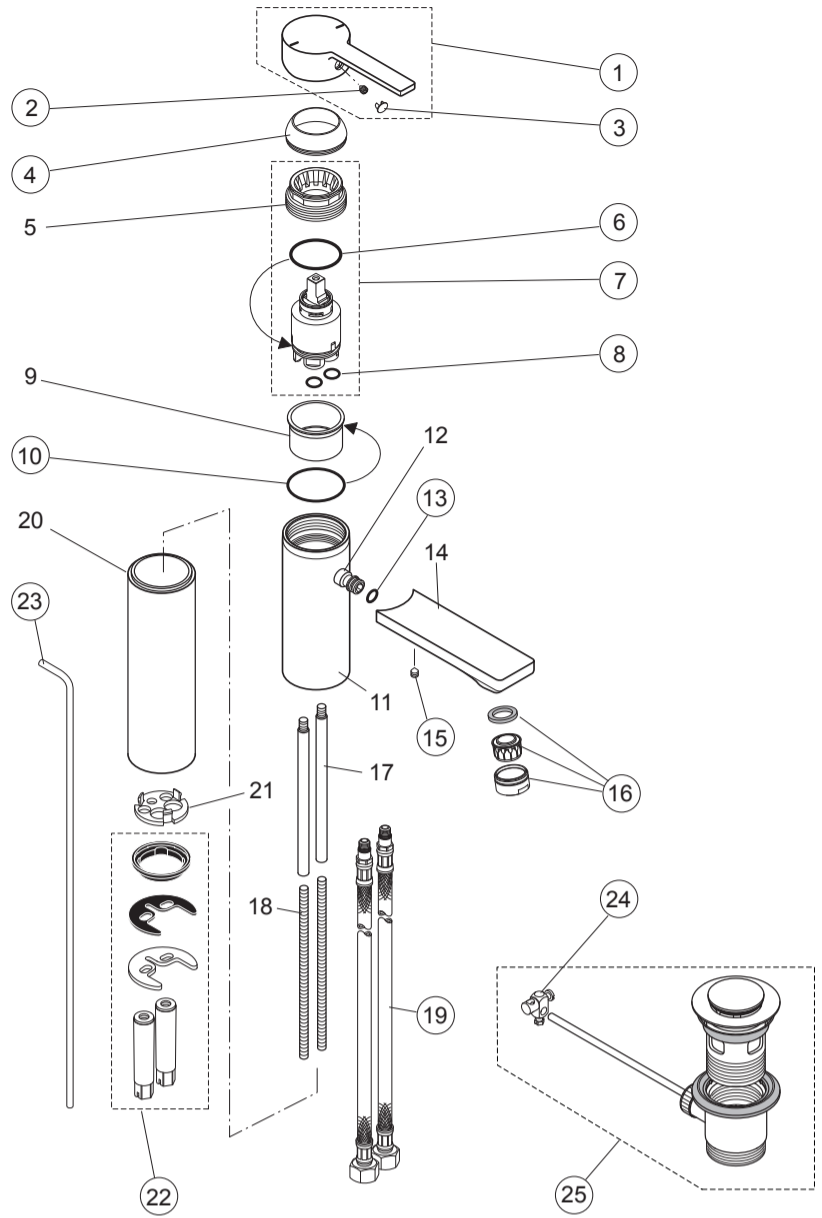

XX = AA,AD,..

**Position**

- 1 = A 960 717 XX
- 2 = A 860 603 NU
- 3 = B 960 473 XX
- 4 = A 960 731 XX
- 6 = A 860 818 NU
- 7 = A 960 733 XX
- 8 = A 963 395 NU
- 10 = A 961 114 NU
- 13 = A 961 118 NU
- 15 = A 960 729 XX
- 16 = A 860 050 XX
- 19 = A 963 685 NU
- 22 = A 860 610 NU
- 23 = A 960 737 XX
- 24 = H 960 103 XX
- 25 = H 3699 XX

**JADO**

**NEON**  
**A 5581 ..**

1110 / A 866 343  
 (+ A 865 613)  
 Made in Germany

Ideal Standard  
 Roentgenstrasse 9  
 54516 Wittlich  
 Germany

	<b>P</b>	bar				<b>Q</b> (3 bar)
	<b>T</b>	°C				<b>l/min</b>
						<b>11</b>