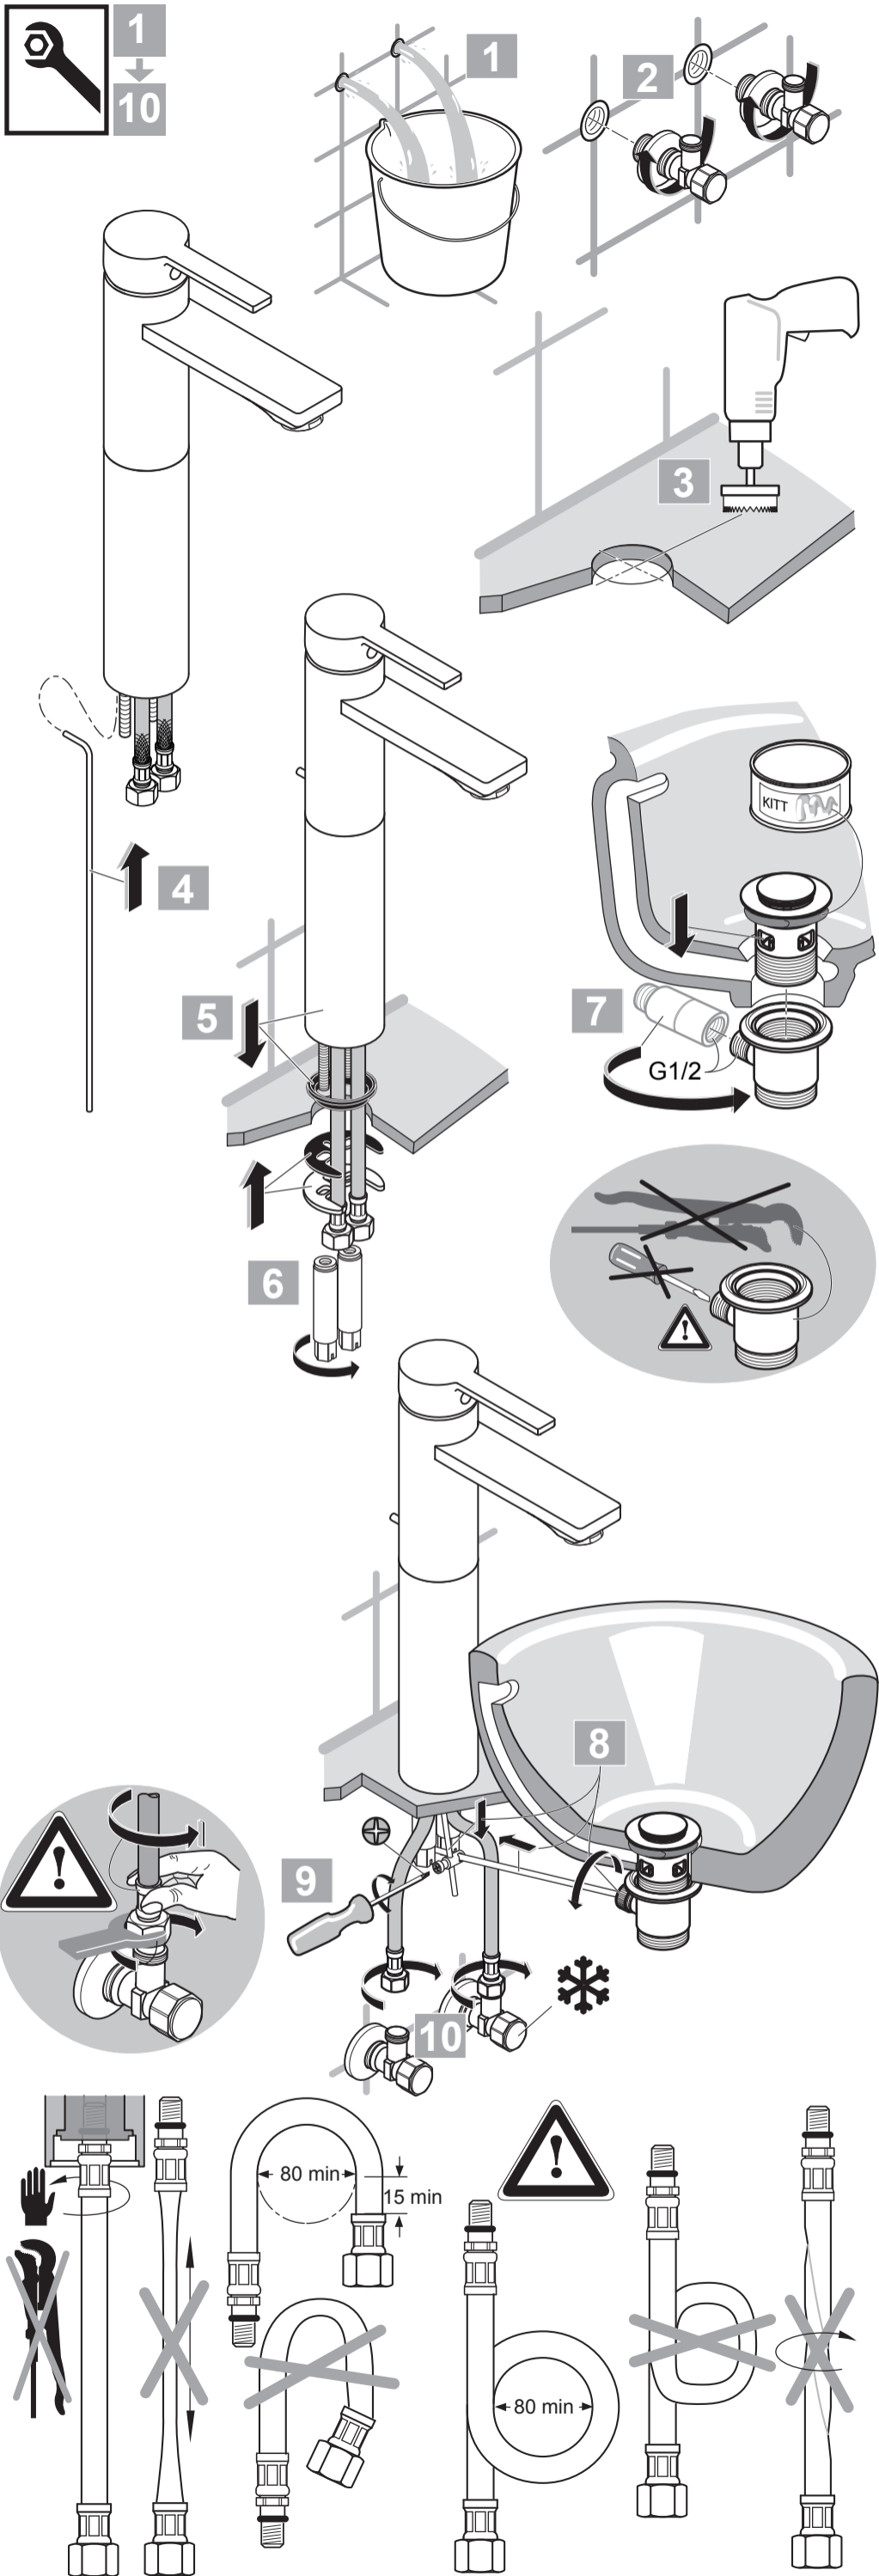

Spare Parts / Ersatzteile / Pièces de recharge / Pezzi di Ricambio / Piezas de requesto /  
 Parte de reposição / Reserveonderdelen / Reservdelar / Reservedeler / Varaosat /  
 Vraosat / Varahlutir / Ανταλλακτικά / Yedek Parçalar / Náhradní díly / Náhradné diely /  
 Nadomestni deli / Резервни части / Запчасти / Części Zapasowe / Piese de schimb  
 / Rendelhető alkatrészek / Зпасні частини / Reservni delovi / Резервни делови /  
 Резервни делови / Atsarginių dalių / Tellitavad varuosad / Rezervju daļu

XX = AA,AD,..

**Position**

- 1 = A 960 717 XX
- 2 = A 860 603 NU
- 3 = B 960 473 XX
- 4 = A 960 731 XX
- 6 = A 860 818 NU
- 7 = A 960 733 XX
- 8 = A 963 395 NU
- 10 = A 961 114 NU
- 13 = A 961 118 NU
- 15 = A 960 729 XX
- 16 = A 860 050 XX
- 19 = A 963 685 NU
- 22 = A 860 610 NU
- 23 = A 960 737 XX
- 24 = H 960 103 XX
- 25 = H 3699 XX

**JADO**

**NEON**  
**A 5581 ..**

1110 / A 866 343  
 (+ A 865 613)  
 Made in Germany

Ideal Standard  
 Roentgenstrasse 9  
 54516 Wittlich  
 Germany

	<b>P</b>	bar				<b>Q</b> (3 bar)
	<b>T</b>	°C				<b>l/min</b>
						<b>11</b>