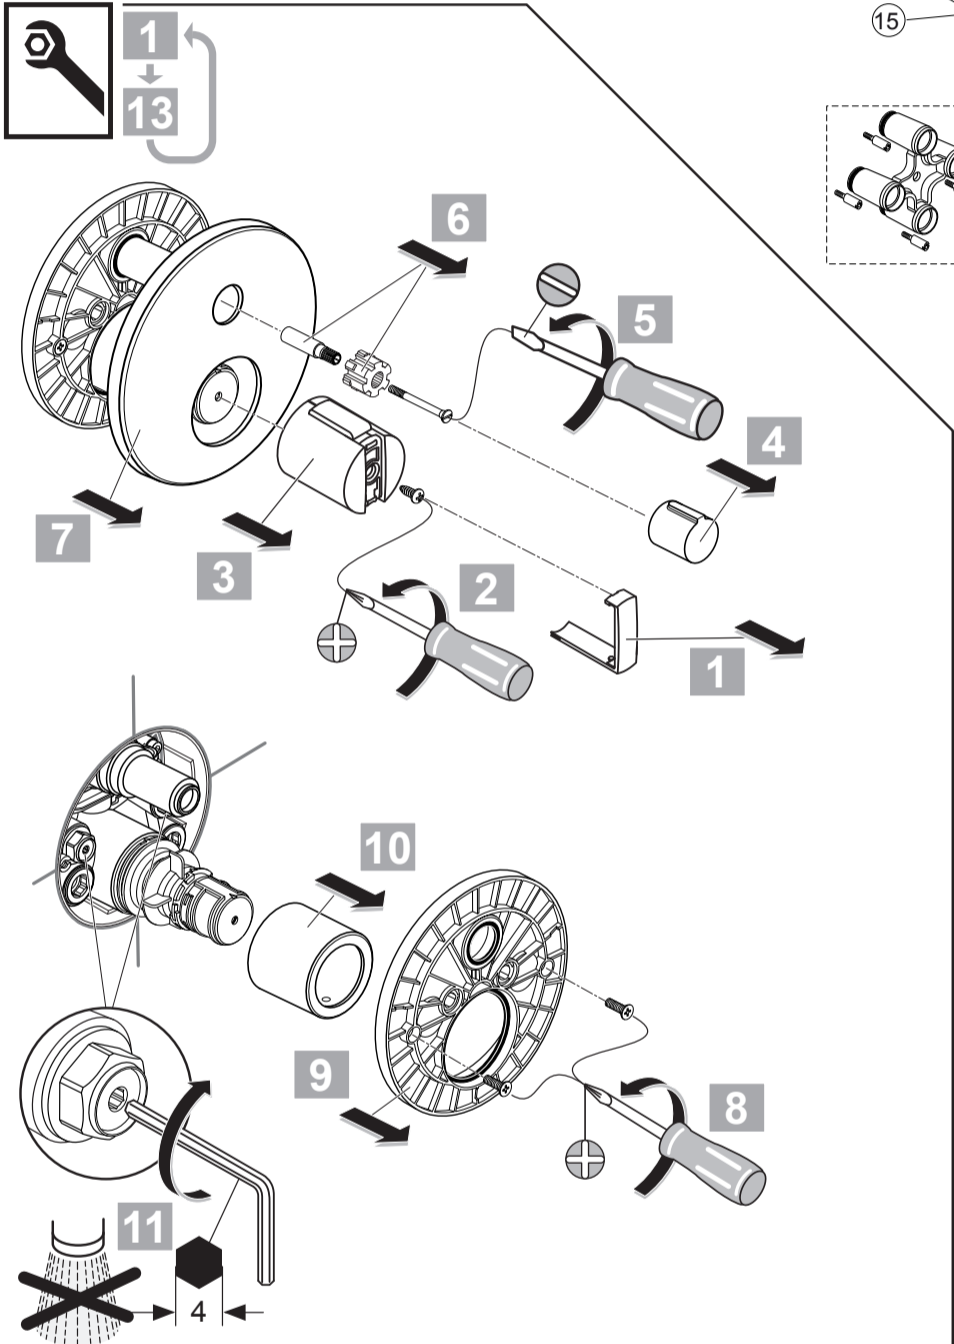

**Position**

- |                   |                   |
|-------------------|-------------------|
| 1 = A 963 131 NU  | 23 = A 962 481 NU |
| 4 = A 963 132 NU  | 25 = A 960 899 NU |
| 8 = A 963 143 NU  | 26 = A 962 368 NU |
| 9 = A 963 146 NU  | 27 = A 962 384 XX |
| 10 = A 963 147 NU | 28 = A 960 895 NU |
| 13 = A 962 594 NU | 29 = A 963 149 XX |
| 15 = A 960 890 NU | 30 = A 961 659 NU |
| 16 = A 960 706 NU | 32 = A 962 388 XX |
| 17 = A 960 891 NU | 33 = A 962 880 XX |
| 18 = A 962 480 NU | 35 = A 962 878 XX |
| 20 = A 963 564 NU | 36 = A 960 704 NU |
| 21 = A 963 427 NU | A 962 476 NU      |
| 22 = A 962 391 XX | 37 = A 962 464 XX |

**NEON**  
**A 5580 ..**

**JADO**

1110 / A 866 342  
 (+ A 865 613)  
 Made in Germany

Ideal Standard  
 Roentgenstrasse 9  
 54516 Wittlich  
 Germany

	P	bar	0,5	MAX. 10	5		Q (3 bar)
	T	°C		MAX. 80	65		l/min
					55		30