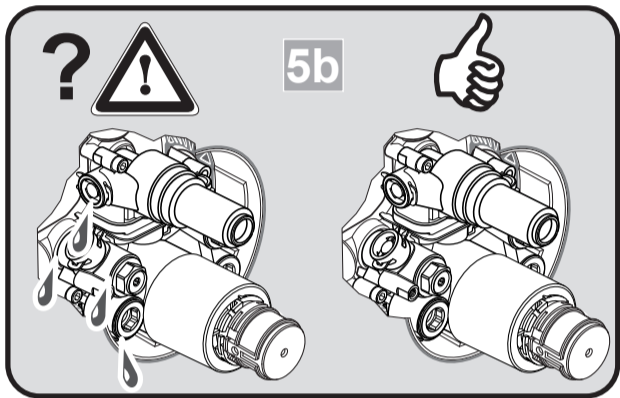

**NEON**  
**A 5580 ..**

**JADO**

1110 / A 866 342  
 (+ A 865 613)  
 Made in Germany

Ideal Standard  
 Roentgenstrasse 9  
 54516 Wittlich  
 Germany

	P	bar	0,5	MAX. 10	5		Q (3 bar)
	T	°C		MAX. 80	65		l/min
					55		30