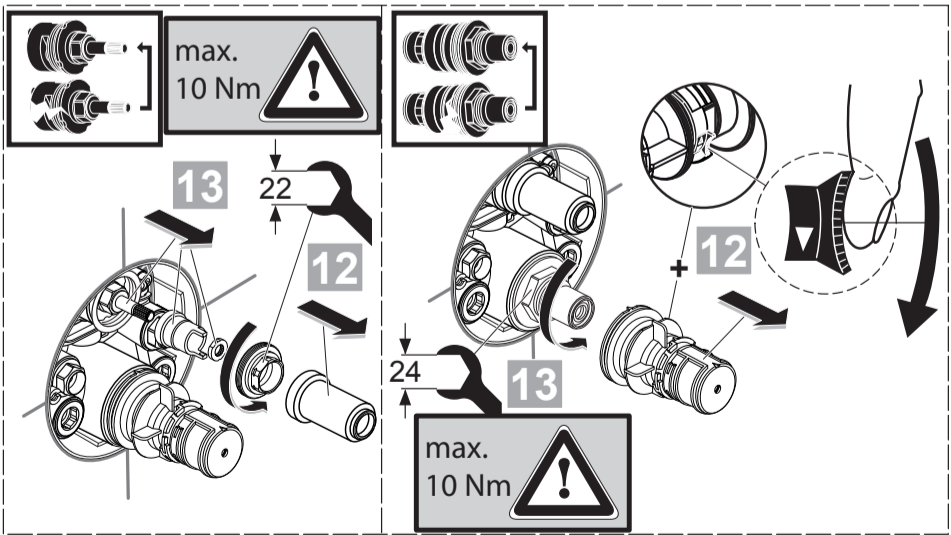

**Position**

- |                   |                   |
|-------------------|-------------------|
| 1 = A 963 131 NU  | 23 = A 962 481 NU |
| 4 = A 963 132 NU  | 25 = A 960 899 NU |
| 8 = A 963 143 NU  | 26 = A 962 368 NU |
| 9 = A 963 146 NU  | 27 = A 962 384 XX |
| 10 = A 963 147 NU | 28 = A 960 895 NU |
| 13 = A 962 594 NU | 29 = A 963 149 XX |
| 15 = A 960 890 NU | 30 = A 961 659 NU |
| 16 = A 960 706 NU | 32 = A 962 388 XX |
| 17 = A 960 891 NU | 33 = A 962 880 XX |
| 18 = A 962 480 NU | 35 = A 962 878 XX |
| 20 = A 963 564 NU | 36 = A 960 704 NU |
| 21 = A 963 427 NU | A 962 476 NU      |
| 22 = A 962 391 XX | 37 = A 962 464 XX |

**NEON**  
**A 5580 ..**

**JADO**

1110 / A 866 342  
 (+ A 865 613)  
 Made in Germany

Ideal Standard  
 Roentgenstrasse 9  
 54516 Wittlich  
 Germany

	P	bar	0,5	MAX. 10	5		Q (3 bar)
	T	°C		MAX. 80	65		l/min
					55		30