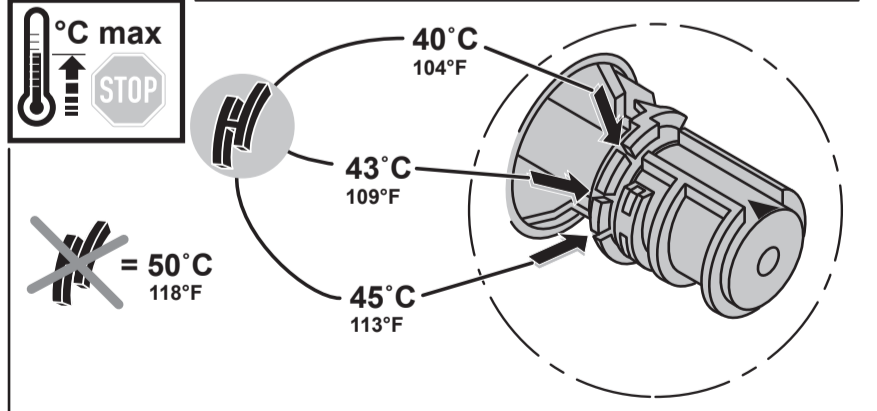

**NEON**  
**A 5580 ..**

**JADO**

1110 / A 866 342  
 (+ A 865 613)  
 Made in Germany

Ideal Standard  
 Roentgenstrasse 9  
 54516 Wittlich  
 Germany

	P	bar	0,5	MAX. 10	5		Q (3 bar)
	T	°C		MAX. 80	65		l/min
					55		30