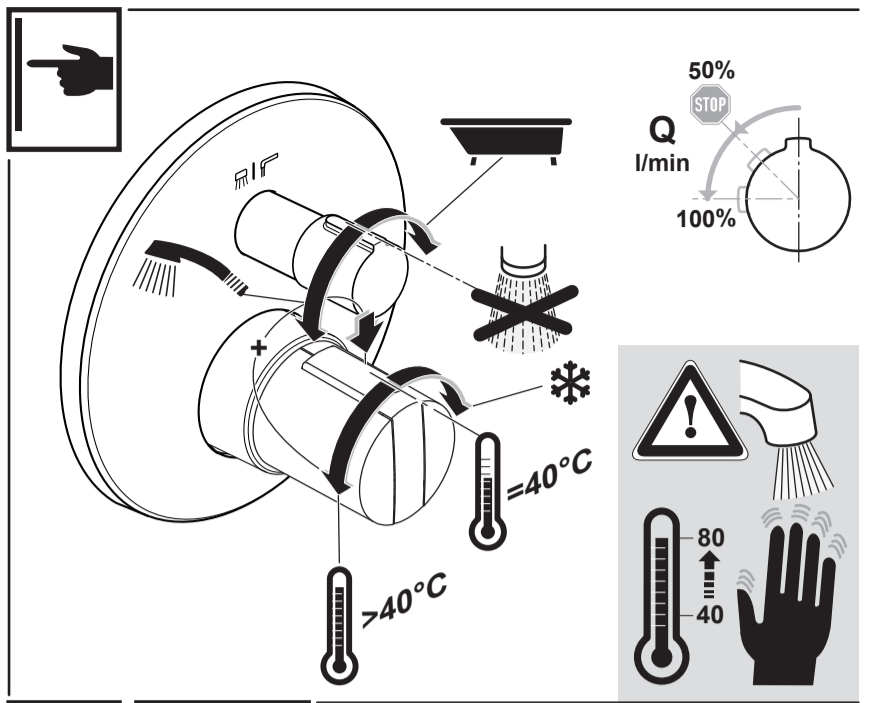

**NEON**  
**A 5580 ..**

**JADO**

1110 / A 866 342  
 (+ A 865 613)  
 Made in Germany

Ideal Standard  
 Roentgenstrasse 9  
 54516 Wittlich  
 Germany

	P	bar	0,5	MAX. 10	5		Q (3 bar)
	T	°C		MAX. 80	65		l/min
					55		30