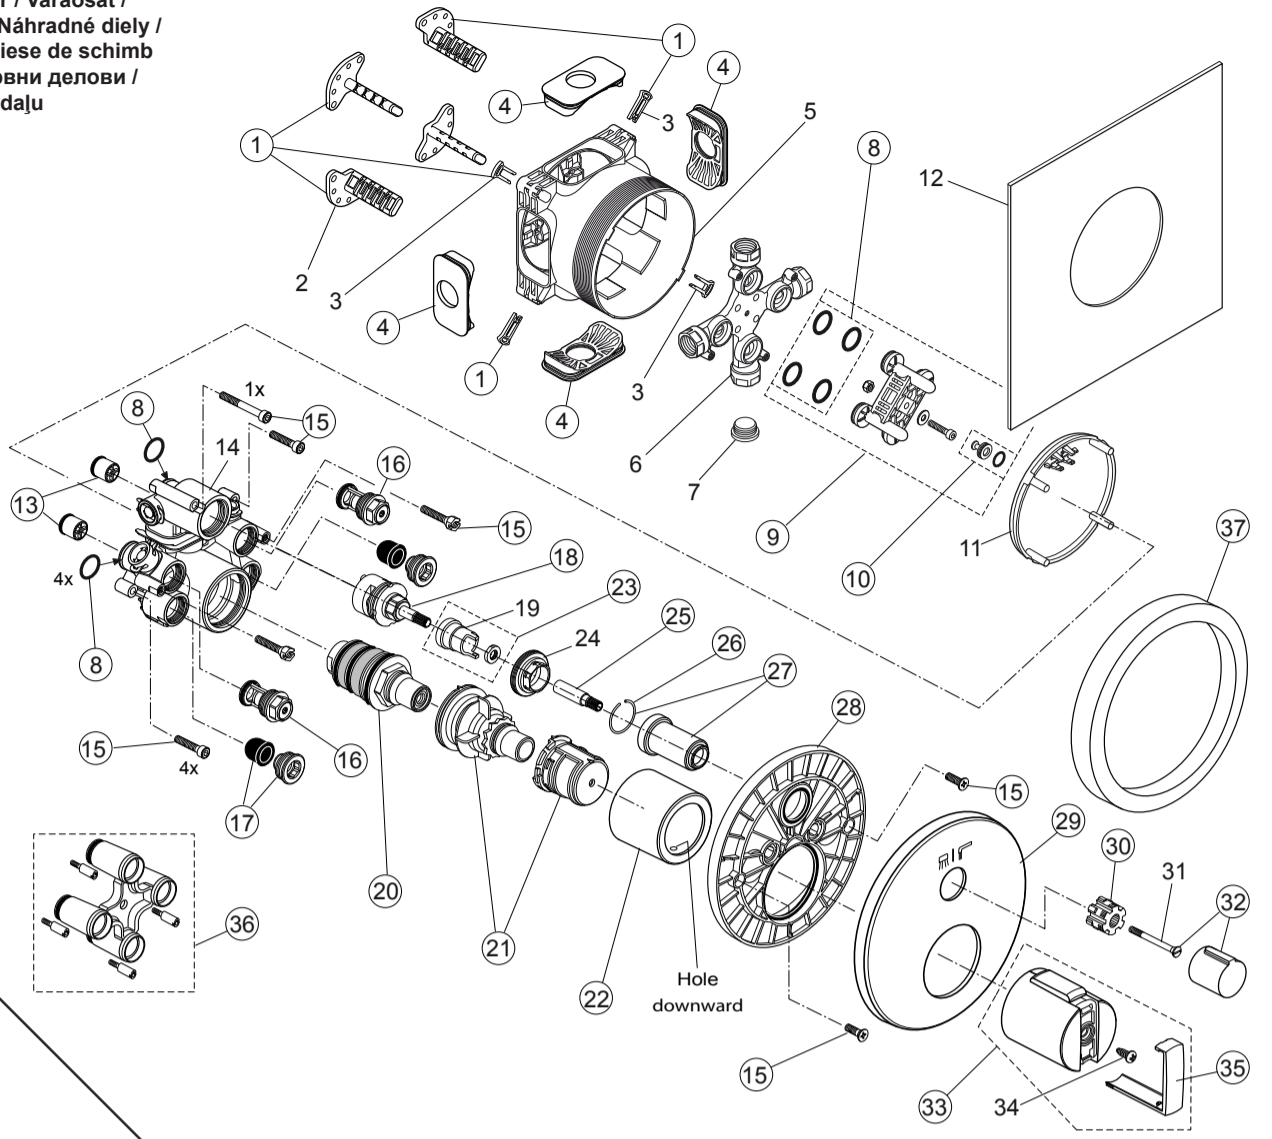

**Position**

- |                   |                   |
|-------------------|-------------------|
| 1 = A 963 131 NU  | 23 = A 962 481 NU |
| 4 = A 963 132 NU  | 25 = A 960 899 NU |
| 8 = A 963 143 NU  | 26 = A 962 368 NU |
| 9 = A 963 146 NU  | 27 = A 962 384 XX |
| 10 = A 963 147 NU | 28 = A 960 895 NU |
| 13 = A 962 594 NU | 29 = A 963 149 XX |
| 15 = A 960 890 NU | 30 = A 961 659 NU |
| 16 = A 960 706 NU | 32 = A 962 388 XX |
| 17 = A 960 891 NU | 33 = A 962 880 XX |
| 18 = A 962 480 NU | 35 = A 962 878 XX |
| 20 = A 963 564 NU | 36 = A 960 704 NU |
| 21 = A 963 427 NU | A 962 476 NU      |
| 22 = A 962 391 XX | 37 = A 962 464 XX |

**NEON**  
**A 5580 ..**

**JADO**

1110 / A 866 342  
 (+ A 865 613)  
 Made in Germany

Ideal Standard  
 Roentgenstrasse 9  
 54516 Wittlich  
 Germany

	P	bar	0,5	MAX. 10	5		Q (3 bar)
	T	°C		MAX. 80	65		l/min
					55		30