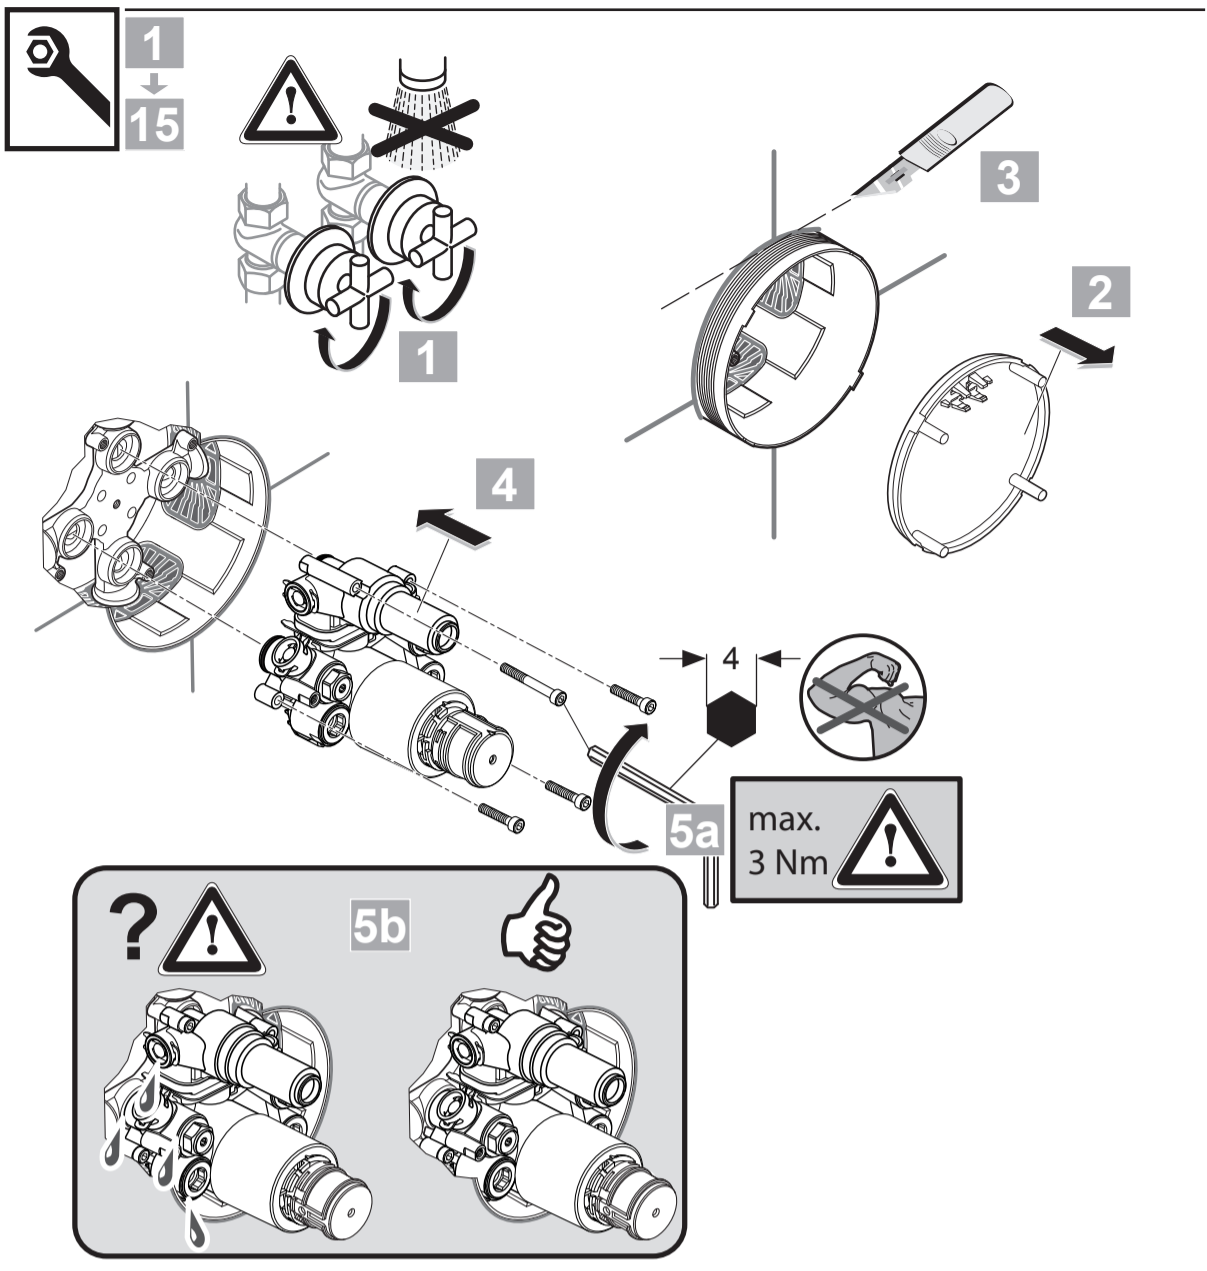

**Position**

- |                   |                   |
|-------------------|-------------------|
| 1 = A 963 131 NU  | 23 = A 962 481 NU |
| 4 = A 963 132 NU  | 25 = A 960 899 NU |
| 8 = A 963 143 NU  | 26 = A 962 368 NU |
| 9 = A 963 146 NU  | 27 = A 962 384 XX |
| 10 = A 963 147 NU | 28 = A 960 895 NU |
| 13 = A 962 594 NU | 29 = A 963 149 XX |
| 15 = A 960 890 NU | 30 = A 961 659 NU |
| 16 = A 960 706 NU | 32 = A 962 388 XX |
| 17 = A 960 891 NU | 33 = A 962 880 XX |
| 18 = A 962 480 NU | 35 = A 962 878 XX |
| 20 = A 963 564 NU | 36 = A 960 704 NU |
| 21 = A 963 427 NU | A 962 476 NU      |
| 22 = A 962 391 XX | 37 = A 962 464 XX |

**NEON**  
**A 5580 ..**

**JADO**

1110 / A 866 342  
 (+ A 865 613)  
 Made in Germany

Ideal Standard  
 Roentgenstrasse 9  
 54516 Wittlich  
 Germany

	P	bar	0,5	MAX. 10	5		Q (3 bar)
	T	°C		MAX. 80	65		l/min
					55		30