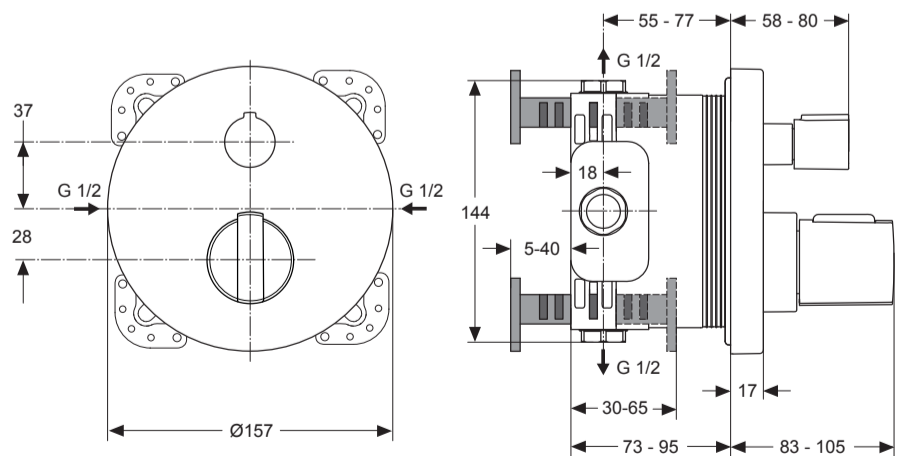

**Position**

- |                   |                   |
|-------------------|-------------------|
| 1 = A 963 131 NU  | 23 = A 962 481 NU |
| 4 = A 963 132 NU  | 25 = A 960 899 NU |
| 8 = A 963 143 NU  | 26 = A 962 368 NU |
| 9 = A 963 146 NU  | 27 = A 962 384 XX |
| 10 = A 963 147 NU | 28 = A 960 895 NU |
| 13 = A 962 594 NU | 29 = A 963 149 XX |
| 15 = A 960 890 NU | 30 = A 961 659 NU |
| 16 = A 960 706 NU | 32 = A 962 388 XX |
| 17 = A 960 891 NU | 33 = A 962 880 XX |
| 18 = A 962 480 NU | 35 = A 962 878 XX |
| 20 = A 963 564 NU | 36 = A 960 704 NU |
| 21 = A 963 427 NU | A 962 476 NU      |
| 22 = A 962 391 XX | 37 = A 962 464 XX |

**NEON**  
**A 5580 ..**

**JADO**

1110 / A 866 342  
 (+ A 865 613)  
 Made in Germany

Ideal Standard  
 Roentgenstrasse 9  
 54516 Wittlich  
 Germany

	P	bar	0,5	MAX. 10	5		Q (3 bar)
	T	°C		MAX. 80	65		l/min
					55		30