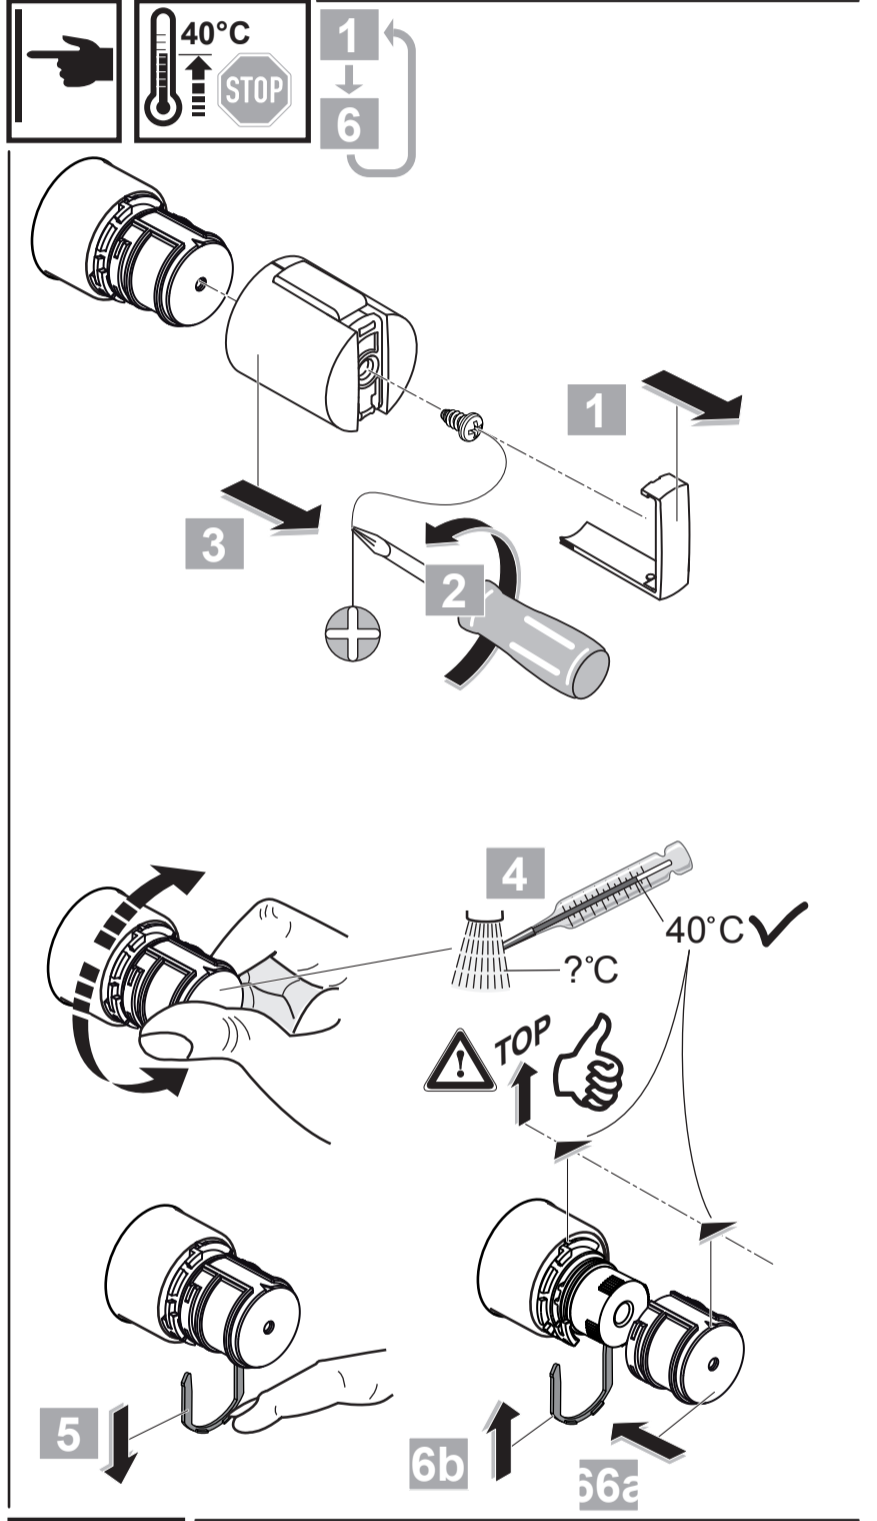

**Position**

- |                   |                   |
|-------------------|-------------------|
| 1 = A 963 131 NU  | 23 = A 962 481 NU |
| 4 = A 963 132 NU  | 25 = A 960 899 NU |
| 8 = A 963 143 NU  | 26 = A 962 368 NU |
| 9 = A 963 146 NU  | 27 = A 962 384 XX |
| 10 = A 963 147 NU | 28 = A 960 895 NU |
| 13 = A 962 594 NU | 29 = A 963 149 XX |
| 15 = A 960 890 NU | 30 = A 961 659 NU |
| 16 = A 960 706 NU | 32 = A 962 388 XX |
| 17 = A 960 891 NU | 33 = A 962 880 XX |
| 18 = A 962 480 NU | 35 = A 962 878 XX |
| 20 = A 963 564 NU | 36 = A 960 704 NU |
| 21 = A 963 427 NU | A 962 476 NU      |
| 22 = A 962 391 XX | 37 = A 962 464 XX |

**NEON**  
**A 5580 ..**

**JADO**

1110 / A 866 342  
 (+ A 865 613)  
 Made in Germany

Ideal Standard  
 Roentgenstrasse 9  
 54516 Wittlich  
 Germany

	P	bar	0,5	MAX. 10	5		Q (3 bar)
	T	°C		MAX. 80	65		l/min
					55		30