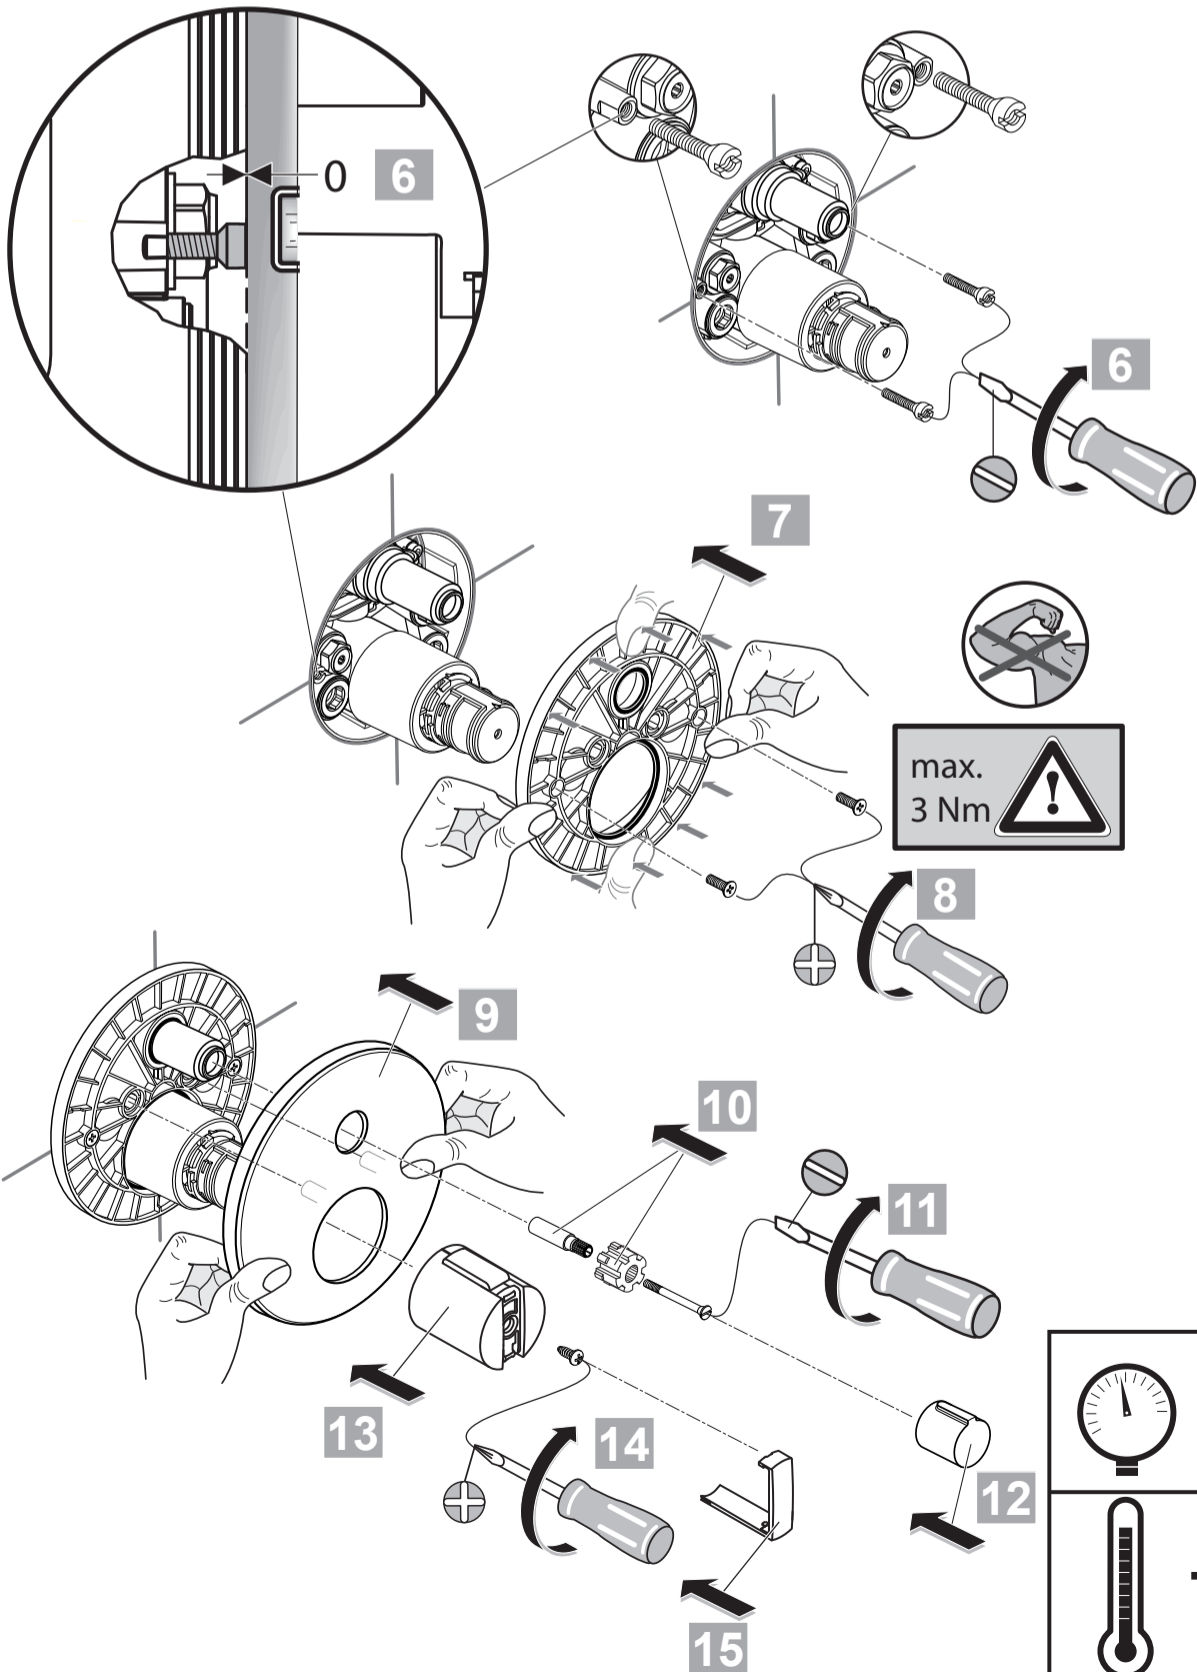

**Position**

- |                   |                   |
|-------------------|-------------------|
| 1 = A 963 131 NU  | 23 = A 962 481 NU |
| 4 = A 963 132 NU  | 25 = A 960 899 NU |
| 8 = A 963 143 NU  | 26 = A 962 368 NU |
| 9 = A 963 146 NU  | 27 = A 962 384 XX |
| 10 = A 963 147 NU | 28 = A 960 895 NU |
| 13 = A 962 594 NU | 29 = A 963 149 XX |
| 15 = A 960 890 NU | 30 = A 961 659 NU |
| 16 = A 960 706 NU | 32 = A 962 388 XX |
| 17 = A 960 891 NU | 33 = A 962 880 XX |
| 18 = A 962 480 NU | 35 = A 962 878 XX |
| 20 = A 963 564 NU | 36 = A 960 704 NU |
| 21 = A 963 427 NU | A 962 476 NU      |
| 22 = A 962 391 XX | 37 = A 962 464 XX |

**NEON**  
**A 5580 ..**

**JADO**

1110 / A 866 342  
 (+ A 865 613)  
 Made in Germany

Ideal Standard  
 Roentgenstrasse 9  
 54516 Wittlich  
 Germany

	P	bar	0,5	MAX. 10	5		Q (3 bar)
	T	°C		MAX. 80	65		l/min
					55		30