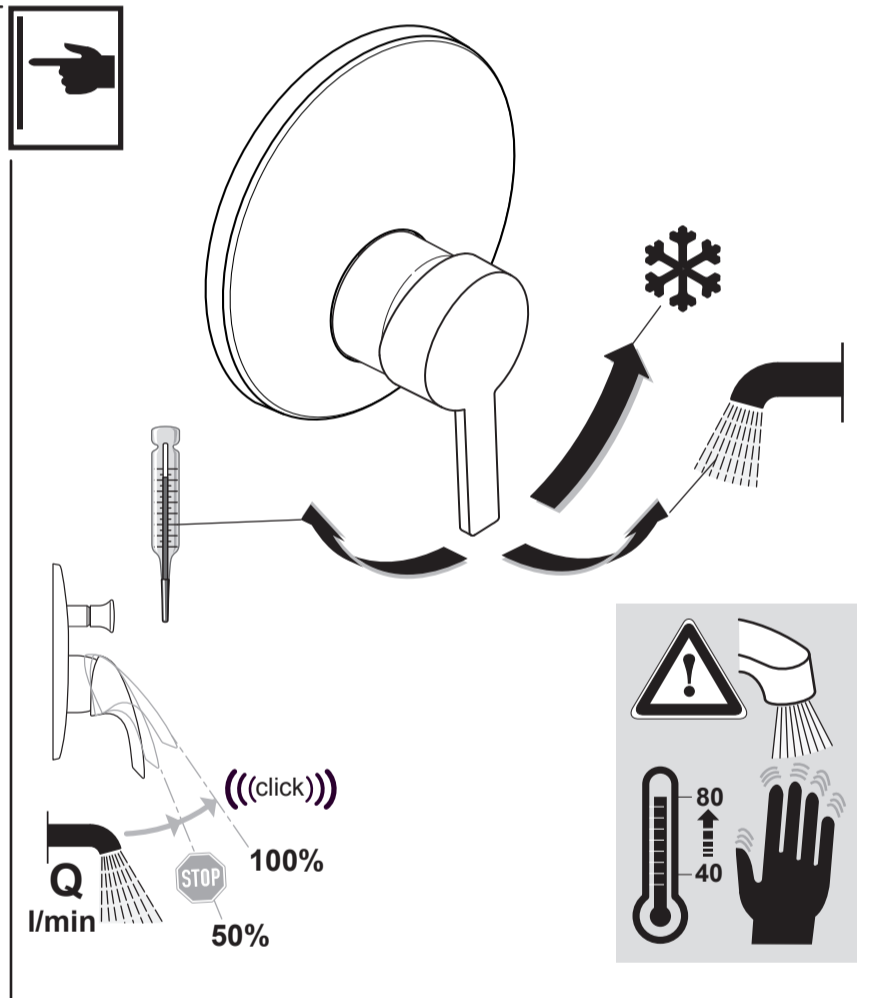

Pressure 0,3 MPa 3 bar	Temperature °C	Snowflake icon	0	1	2	3	4	5	6	7	8	9
			°C	°C	°C	°C	°C	°C	°C	°C	°C	°C
50°C	16°C		49,5	49,5	48	46	42,5	41	37	33,5	31	28
65°C	16°C		65	65	63,5	60,5	57	53,5	49	44,5	39	34,5
81°C	16°C		81	81	78,5	73	69	63,5	56	49	42,5	36

P	bar	MAX. 10	5		Q (3 bar)
T	°C	MAX. 80	65 55		I/min 25