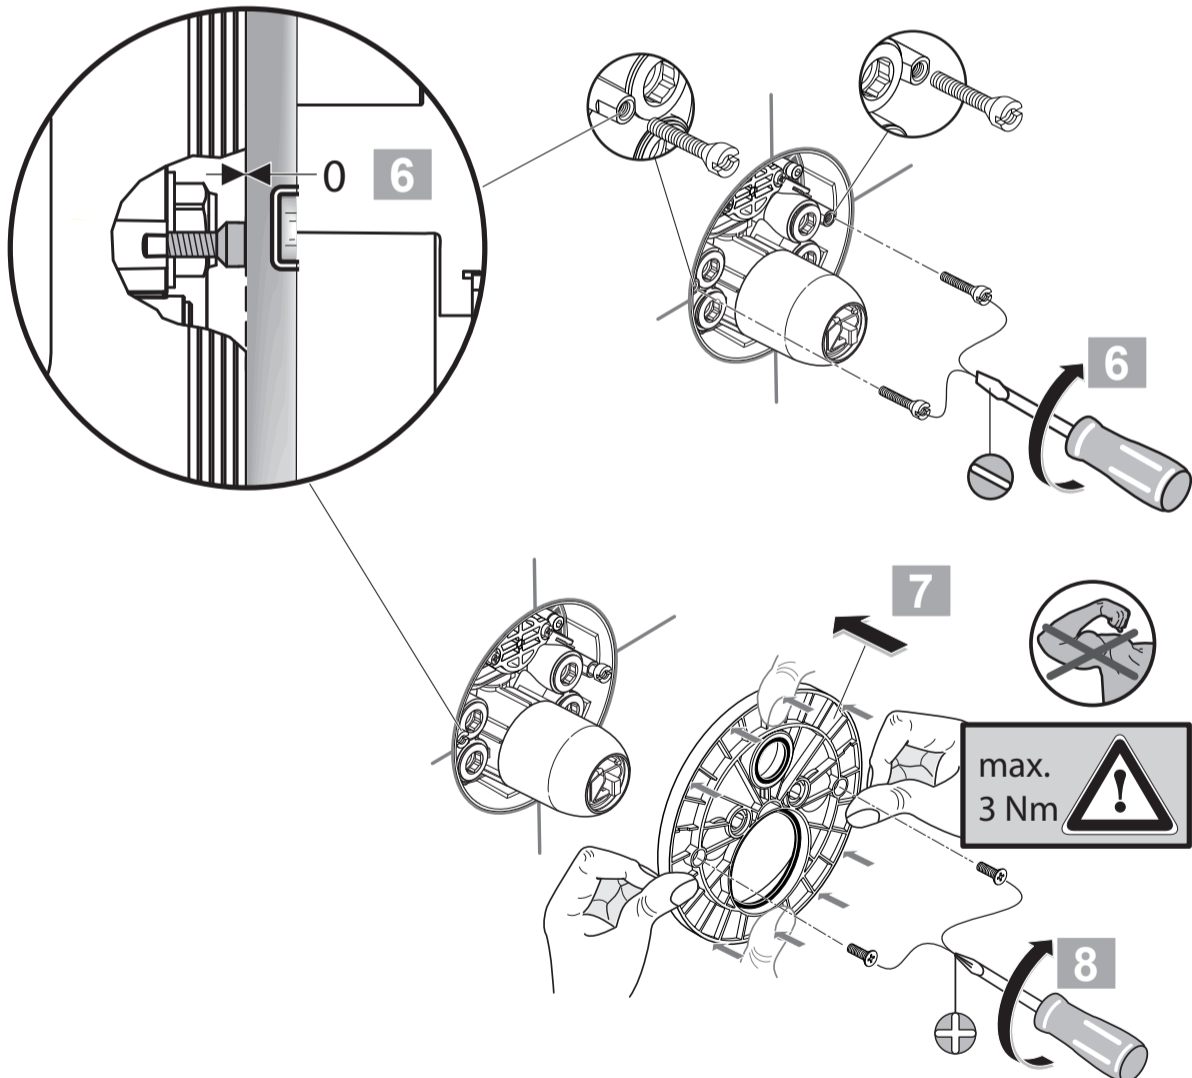

Pressure 0,3 MPa 3 bar	Temperature °C	Snowflake icon	0	1	2	3	4	5	6	7	8	9
			°C	°C	°C	°C	°C	°C	°C	°C	°C	°C
50°C	16°C		49,5	49,5	48	46	42,5	41	37	33,5	31	28
65°C	16°C		65	65	63,5	60,5	57	53,5	49	44,5	39	34,5
81°C	16°C		81	81	78,5	73	69	63,5	56	49	42,5	36

P	bar	MAX. 10	5		Q (3 bar)
T	°C	MAX. 80	65 55		I/min 25