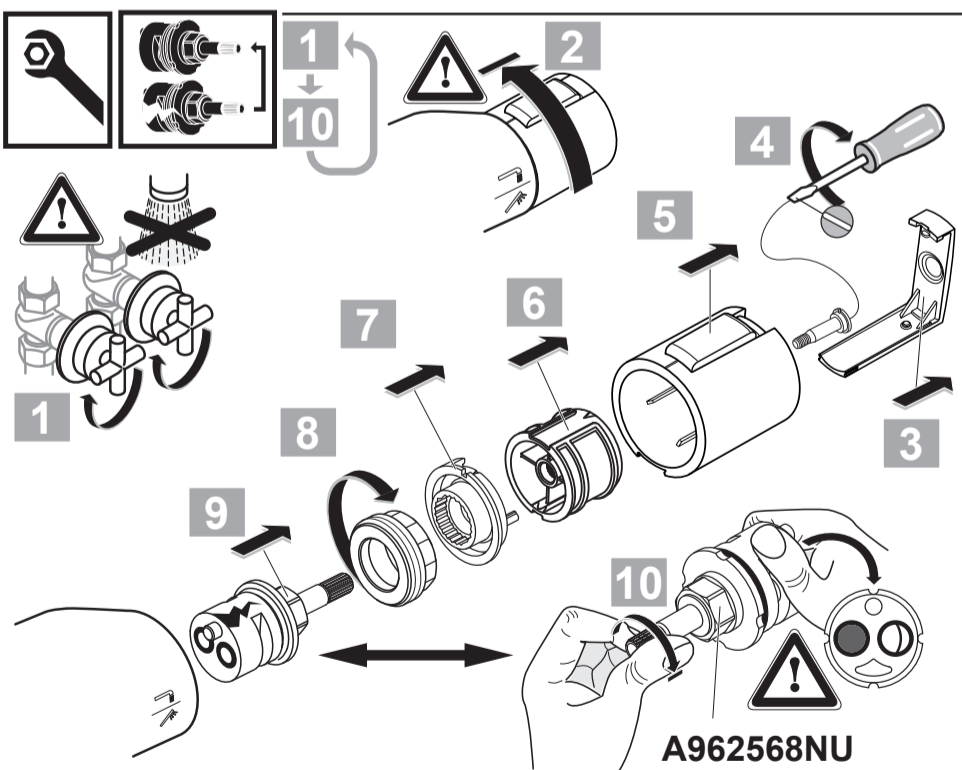

XX = AA,AD,..

Position

- |                   |                   |
|-------------------|-------------------|
| 1 = A 962 878 XX  | 19 = A 962 218 NU |
| 4 = A 962 880 XX  | 20 = A 962 569 NU |
| 5 = A 962 880 XX  | 21 = A 860 321 NU |
| 6 = A 963 427 NU  | 24 = A 960 071 NU |
| 7 = A 962 229 NU  | 25 = A 962 160 NU |
| 10 = A 963 432 NU | 27 = A 962 594 NU |
| 11 = A 962 563 NU | 29 = A 961 810 NU |
| 13 = A 962 568 NU | 30 = A 963 651 NU |
| 15 = A 961 332 NU | 31 = A 960 395 NU |
| 16 = A 962 529 NU | A 960 196 NU      |
| 17 = A 962 857 NU |                   |

# JADO

**NEON**  
A 5576 ..

0910 / A 866 338  
(+ A 865 613)  
Made in Germany

Ideal Standard  
 Roentgenstrasse 9  
 54516 Wittlich  
 Germany