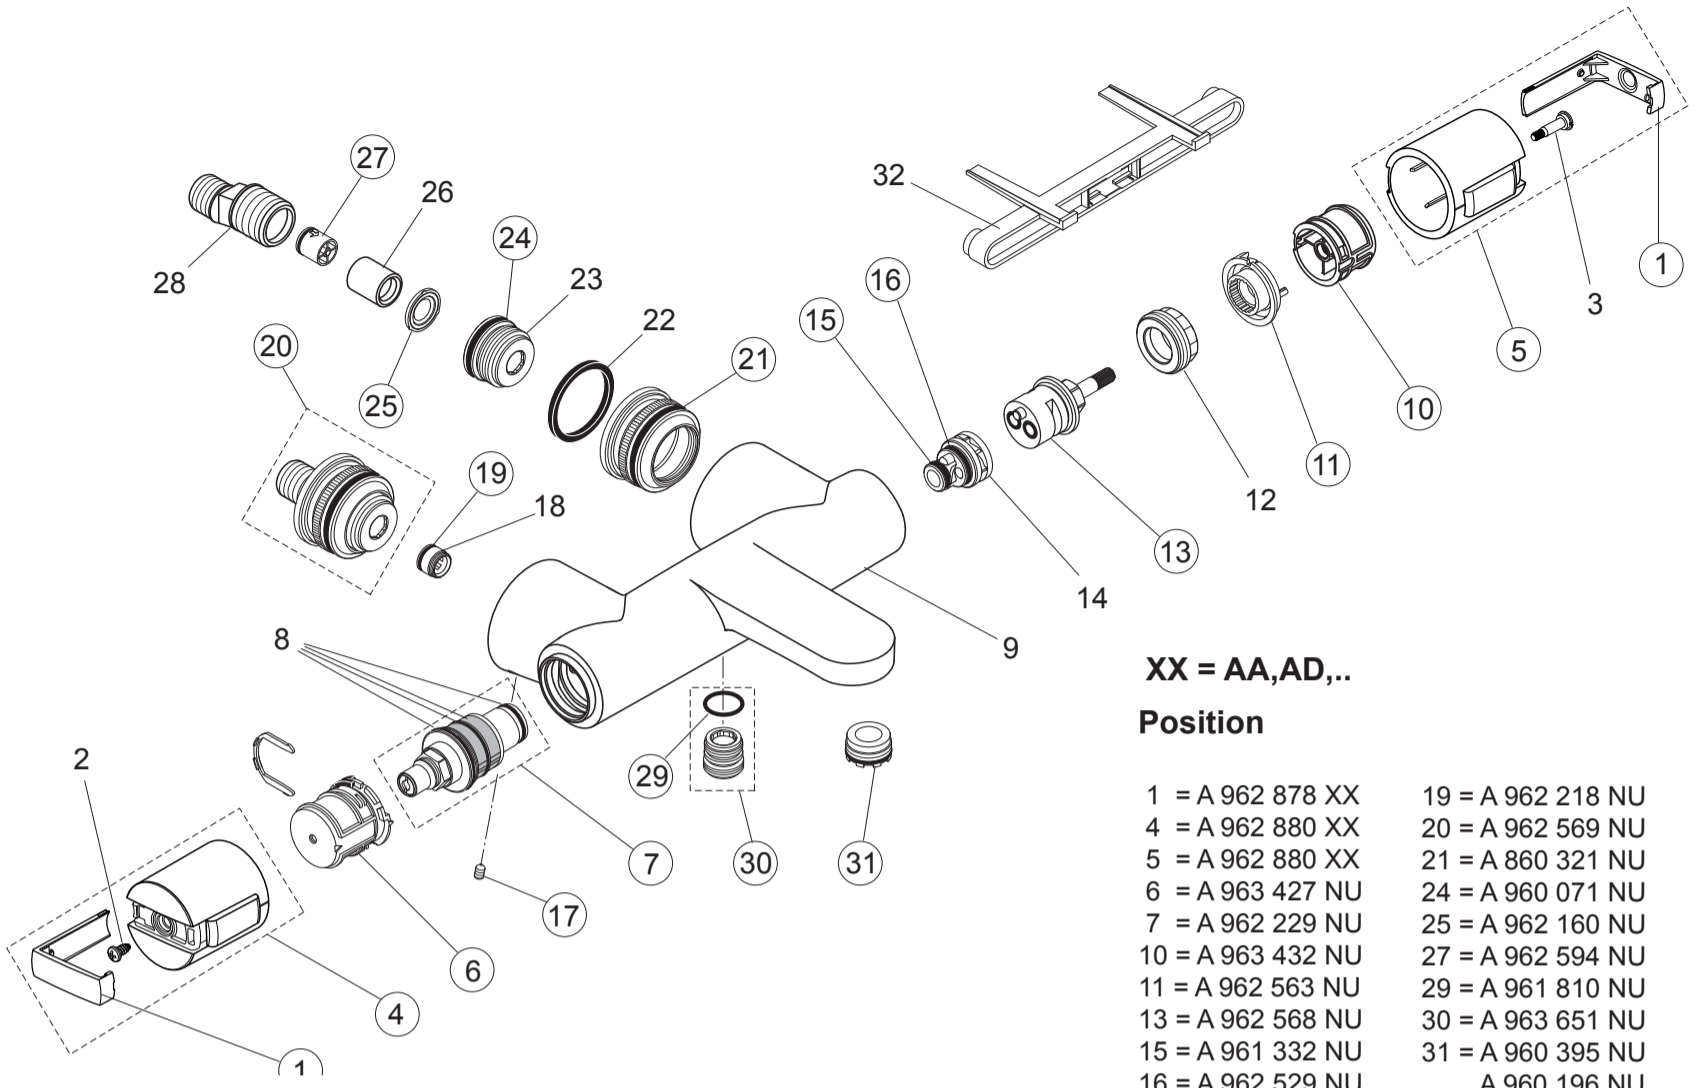

XX = AA,AD,..

Position

- |                   |                   |
|-------------------|-------------------|
| 1 = A 962 878 XX  | 19 = A 962 218 NU |
| 4 = A 962 880 XX  | 20 = A 962 569 NU |
| 5 = A 962 880 XX  | 21 = A 860 321 NU |
| 6 = A 963 427 NU  | 24 = A 960 071 NU |
| 7 = A 962 229 NU  | 25 = A 962 160 NU |
| 10 = A 963 432 NU | 27 = A 962 594 NU |
| 11 = A 962 563 NU | 29 = A 961 810 NU |
| 13 = A 962 568 NU | 30 = A 963 651 NU |
| 15 = A 961 332 NU | 31 = A 960 395 NU |
| 16 = A 962 529 NU | A 960 196 NU      |
| 17 = A 962 857 NU |                   |

# JADO

**NEON**  
A 5576 ..

0910 / A 866 338  
(+ A 865 613)  
Made in Germany

Ideal Standard  
 Roentgenstrasse 9  
 54516 Wittlich  
 Germany