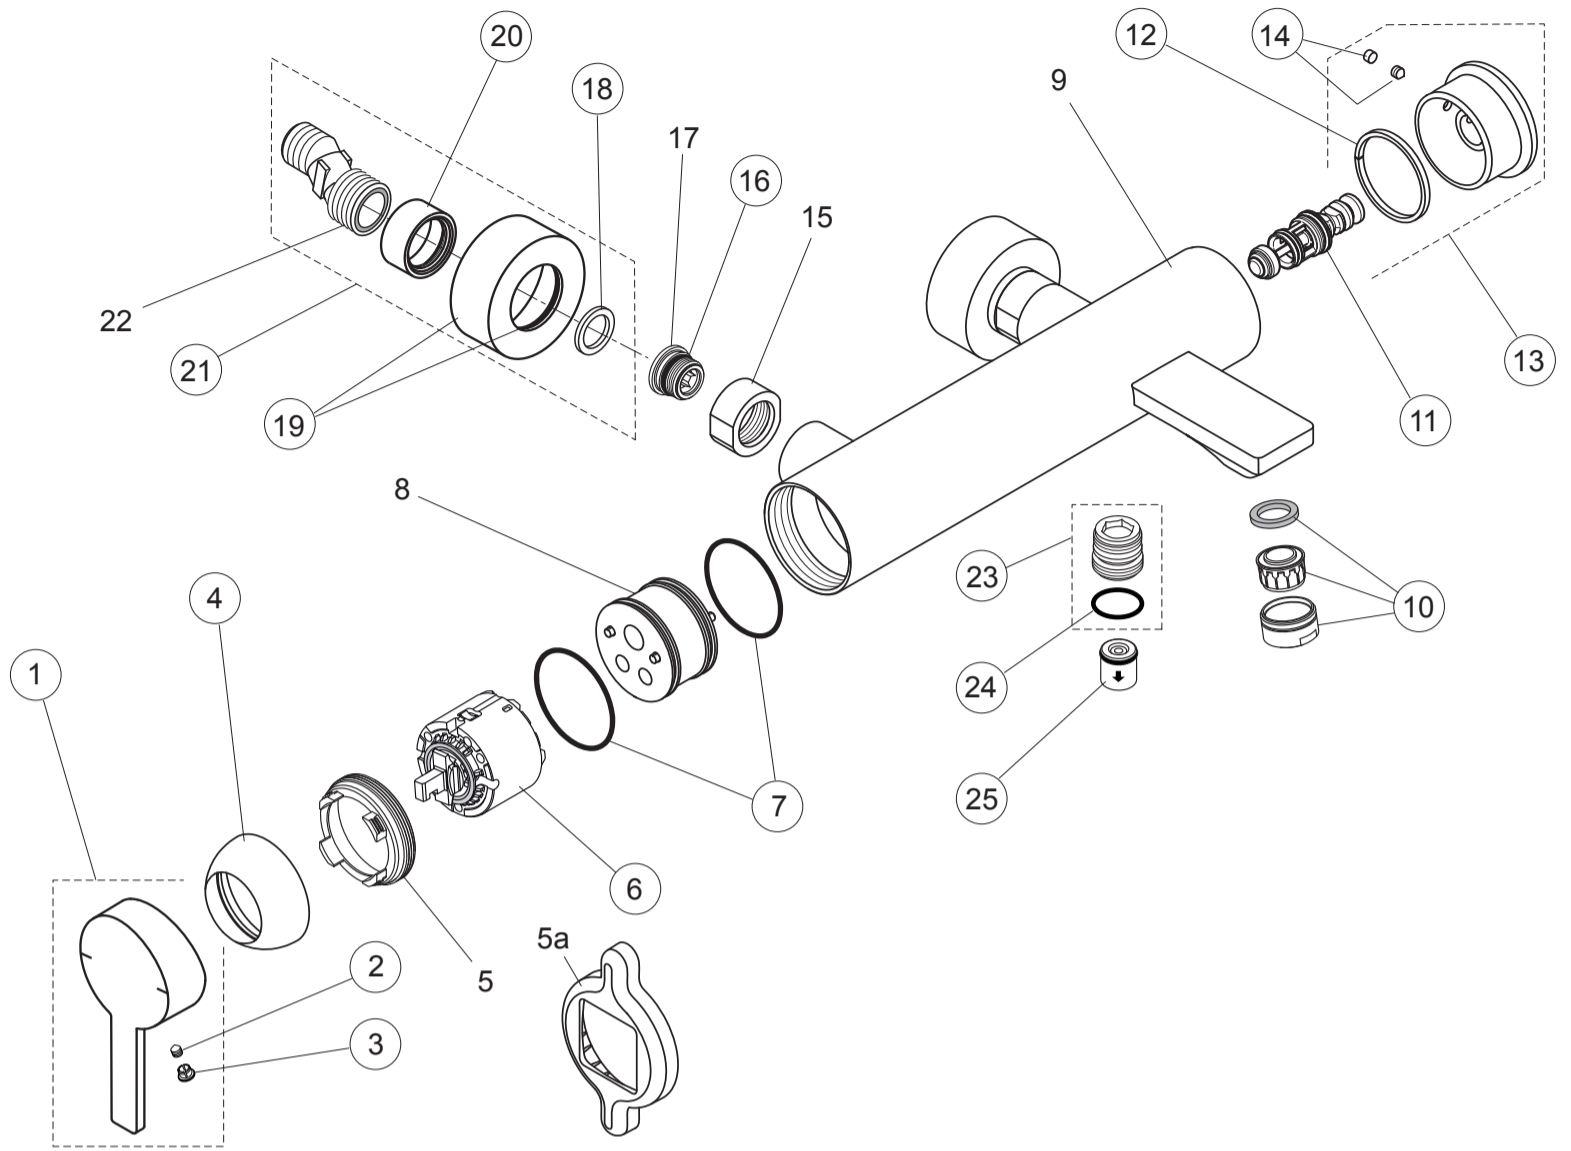

XX = AA,AD,..

Position

- 1 = A 960 753 XX
- 2 = A 963 309 NU
- 3 = B 960 473 XX
- 4 = A 963 186 XX
- 6 = A 960 500 NU
- 7 = A 962 264 NU
- 10 = A 961 132 XX
- 11 = A 962 047 XX
- 12 = A 962 143 NU
- 13 = A 963 189 XX
- 14 = A 962 041 NU
- 16 = A 961 182 NU
- 18 = A 961 139 NU
- 19 = H 960 235 XX
- 20 = A 860 775 XX
- 21 = A 860 774 XX
- 23 = A 963 651 NU
- 24 = A 860 777 NU
- 25 = A 962 594 NU

JADO

NEON
A 5574 ..

0910 / A 866 336
(+ A 865 613)
Made in Germany

Ideal Standard
Roentgenstrasse 9
54516 Wittlich
Germany

	P bar				Q (3 bar)
	T °C				l/min 20