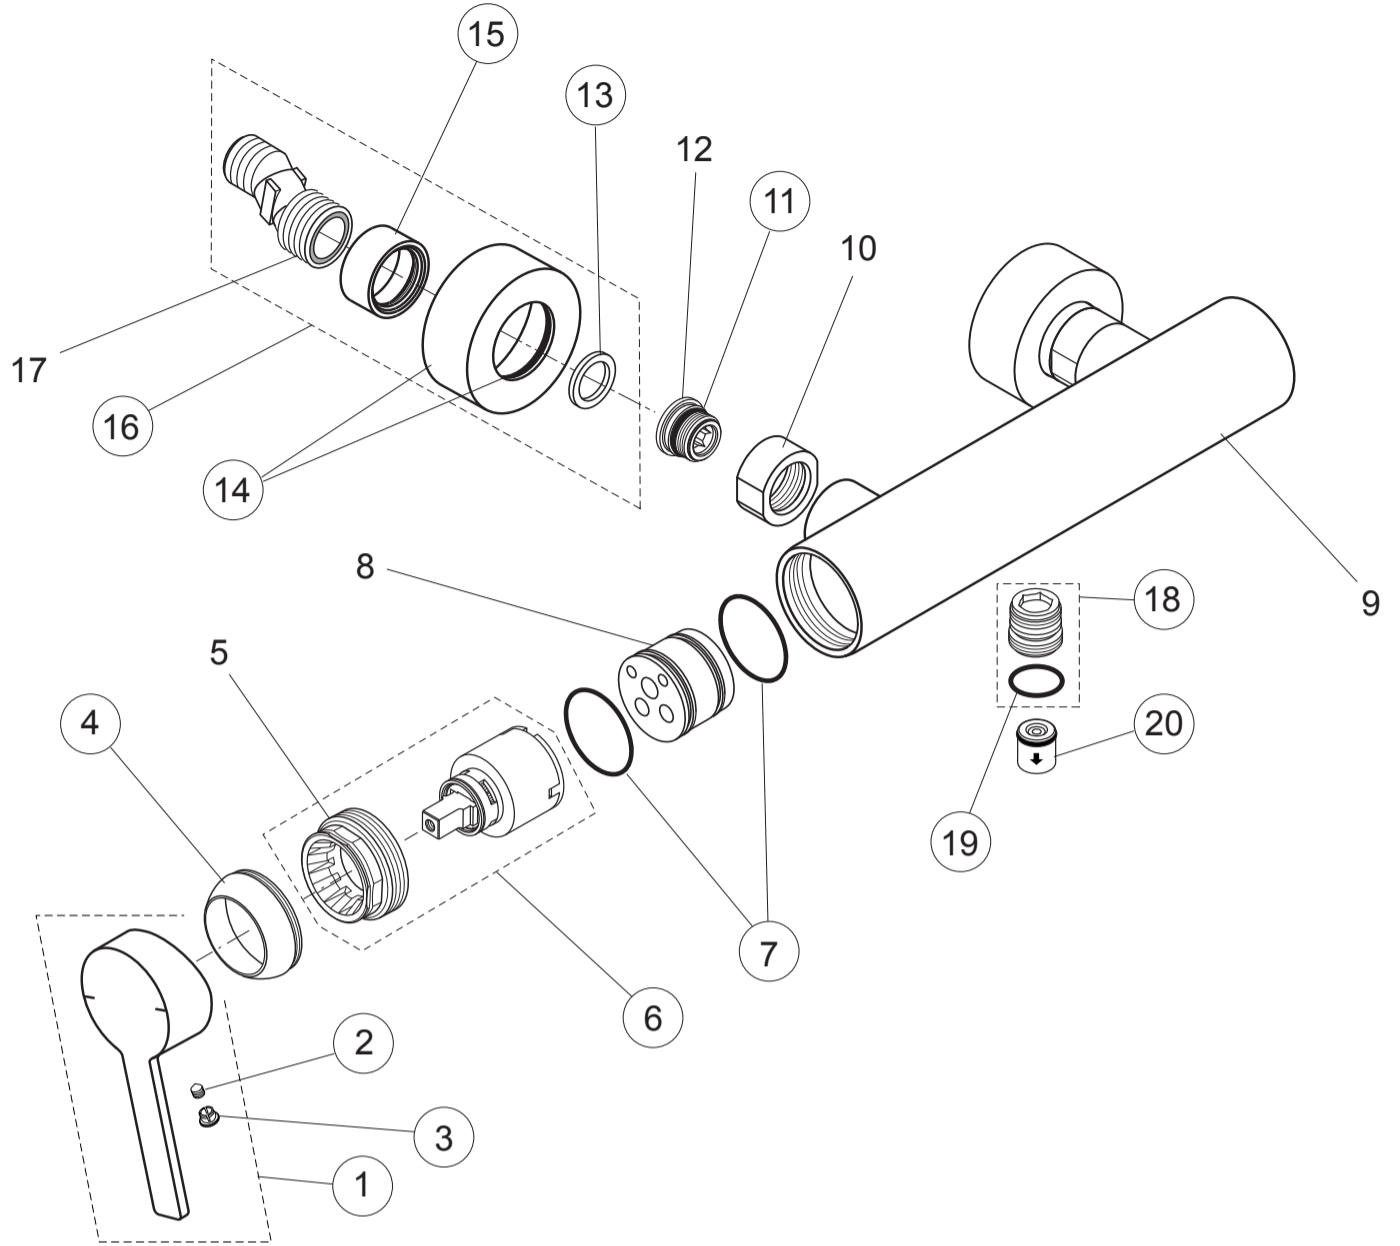

XX = AA,AD,..

Position

- 1 = A 960 717 XX
- 2 = A 860 603 NU
- 3 = B 960 473 XX
- 4 = A 960 731 XX
- 6 = A 860 114 NU
- 7 = A 963 154 NU
- 11 = A 961 182 NU
- 13 = A 961 139 NU
- 14 = H 960 235 XX
- 15 = A 860 775 XX
- 16 = A 860 774 XX
- 18 = A 963 651 NU
- 19 = A 860 777 NU
- 20 = A 962 594 NU

JADO

NEON
A 5573 ..

0910 / A 866 335
 (+ A 865 613)
 Made in Germany

Ideal Standard
 Roentgenstrasse 9
 54516 Wittlich
 Germany

	P	bar			Q (3 bar)
	T	°C			l/min 13