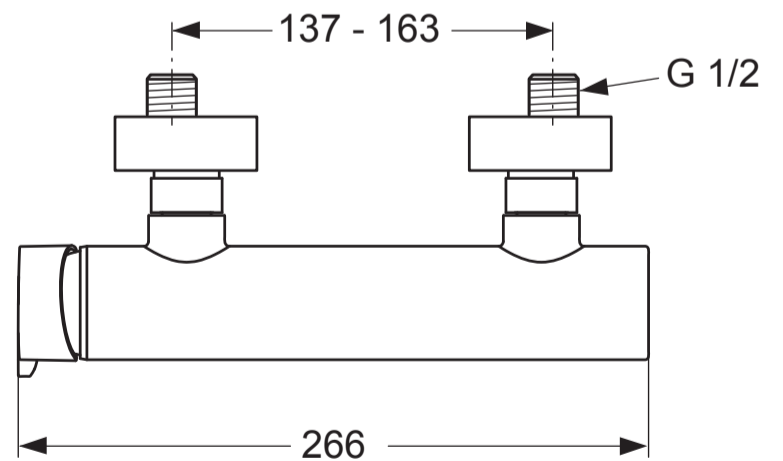

XX = AA,AD,..

Position

- 1 = A 960 717 XX
- 2 = A 860 603 NU
- 3 = B 960 473 XX
- 4 = A 960 731 XX
- 6 = A 860 114 NU
- 7 = A 963 154 NU
- 11 = A 961 182 NU
- 13 = A 961 139 NU
- 14 = H 960 235 XX
- 15 = A 860 775 XX
- 16 = A 860 774 XX
- 18 = A 963 651 NU
- 19 = A 860 777 NU
- 20 = A 962 594 NU

JADO

NEON
A 5573 ..

0910 / A 866 335
 (+ A 865 613)
 Made in Germany

Ideal Standard
 Roentgenstrasse 9
 54516 Wittlich
 Germany

	P	bar			Q (3 bar)
	T	°C			l/min 13