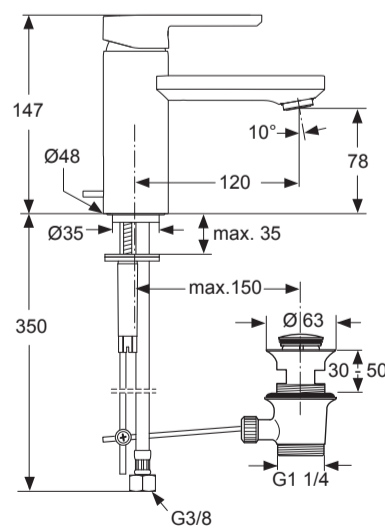

XX = AA,AD,..

**Position**

- 1 = A 960 717 XX
- 2 = A 860 603 NU
- 3 = B 960 473 XX
- 4 = A 960 731 XX
- 6 = A 860 818 NU
- 7 = A 960 733 NU
- 8 = A 963 395 NU
- 10 = A 961 114 NU
- 14 = A 961 118 NU
- 17 = A 960 729 XX
- 18 = A 860 050 XX
- 19 = A 962 385 XX
- 20 = A 960 197 NU
- 21 = A 960 196 NU
- 23 = A 860 610 NU
- 25 = A 860 612 NU
- 26 = A 960 737 XX
- 27 = H 960 103 XX
- 28 = H 3699 XX

**JADO**

**NEON**  
 A 5567 .. A 5572 ..

0910 / A 866 331  
 (+ A 865 613)  
 Made in Germany

**A 5567 ..**

**A 5572 ..**

Ideal Standard  
 Roentgenstrasse 9  
 54516 Wittlich  
 Germany

	<b>P</b>	bar				<b>Q</b> (3 bar)
	<b>T</b>	°C				<b>l/min</b> 11