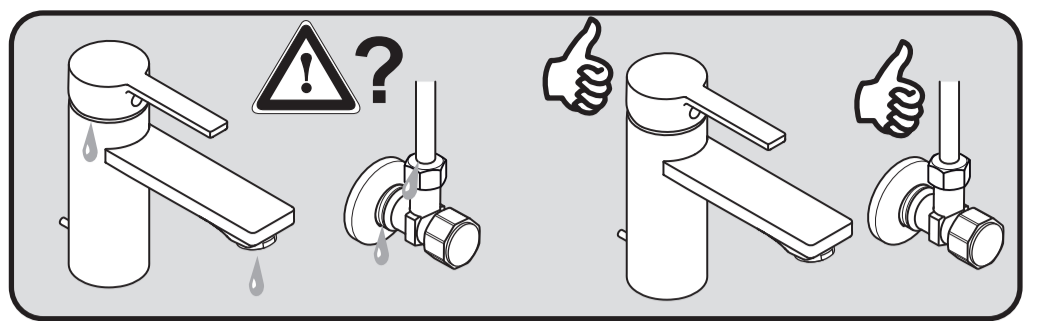

**JADO**

**NEON**  
 A 5567 .. A 5572 ..

0910 / A 866 331  
 (+ A 865 613)  
 Made in Germany

**A 5567 ..**

**A 5572 ..**

Ideal Standard  
 Roentgenstrasse 9  
 54516 Wittlich  
 Germany

	<b>P</b>	bar				<b>Q</b> (3 bar)
	<b>T</b>	°C				<b>l/min</b> 11