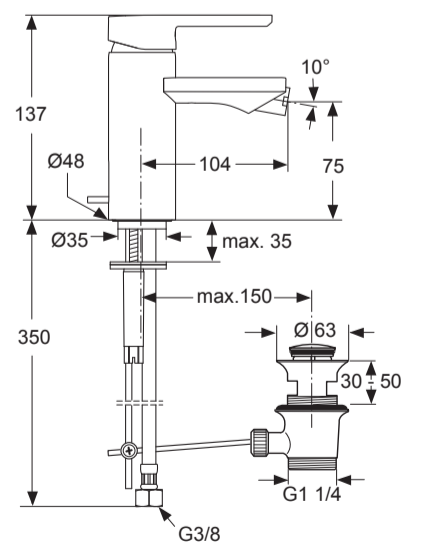

XX = AA,AD,..

**Position**

- 1 = A 960 717 XX
- 2 = A 860 603 NU
- 3 = B 960 473 XX
- 4 = A 960 731 XX
- 6 = A 860 818 NU
- 7 = A 960 733 NU
- 8 = A 963 395 NU
- 10 = A 961 114 NU
- 14 = A 961 118 NU
- 17 = A 960 729 XX
- 18 = A 860 050 XX
- 19 = A 962 385 XX
- 20 = A 960 197 NU
- 21 = A 960 196 NU
- 23 = A 860 610 NU
- 25 = A 860 612 NU
- 26 = A 960 737 XX
- 27 = H 960 103 XX
- 28 = H 3699 XX

**JADO**

**NEON**  
 A 5567 .. A 5572 ..

0910 / A 866 331  
 (+ A 865 613)  
 Made in Germany

**A 5567 ..**

**A 5572 ..**

Ideal Standard  
 Roentgenstrasse 9  
 54516 Wittlich  
 Germany

	<b>P</b>	bar				<b>Q</b> (3 bar)
	<b>T</b>	°C				<b>l/min</b> 11