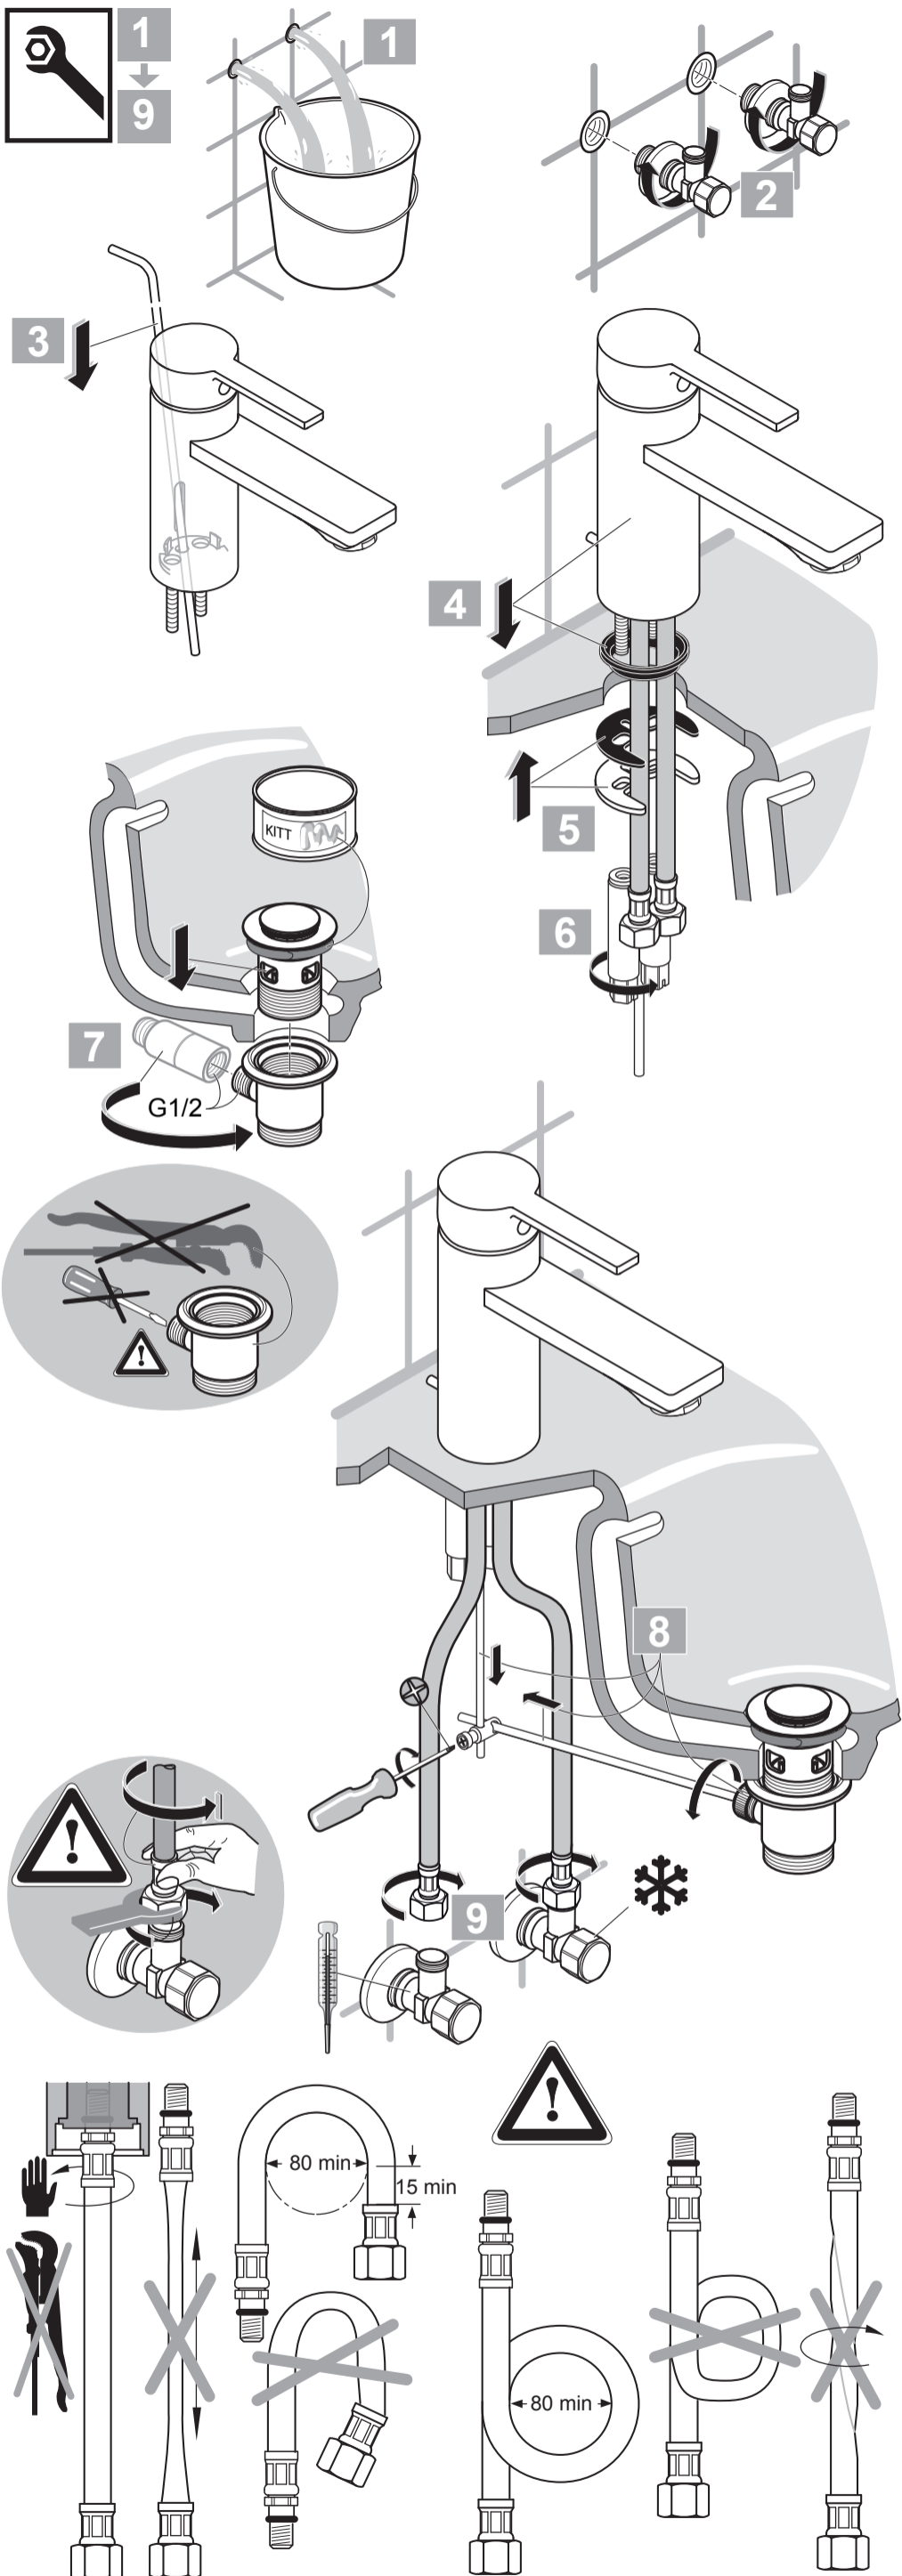

Spare Parts / Ersatzteile / Pièces de recharge / Pezzi di Ricambio / Piezas de requesto /  
 Parte de reposição / Reserveonderdelen / Reservdelar / Reservedeler / Varaosat /  
 Vraosat / Varahlutir / Ανταλλακτικά / Yedek Parçalar / Náhradní díly / Náhradné diely /  
 Nadomestni deli / Резервни части / Запчасти / Części Zapasowe / Piese de schimb  
 / Rendelhető alkatrészek / Заласні частини / Reservni delovi / Резервни делови /  
 Резервни делови / Atsarginių dalių / Tellitavad varuosad / Rezervju daļu

XX = AA,AD,..

**Position**

- 1 = A 960 717 XX
- 2 = A 860 603 NU
- 3 = B 960 473 XX
- 4 = A 960 731 XX
- 6 = A 860 818 NU
- 7 = A 960 733 NU
- 8 = A 963 395 NU
- 10 = A 961 114 NU
- 14 = A 961 118 NU
- 17 = A 960 729 XX
- 18 = A 860 050 XX
- 19 = A 962 385 XX
- 20 = A 960 197 NU
- 21 = A 960 196 NU
- 23 = A 860 610 NU
- 25 = A 860 612 NU
- 26 = A 960 737 XX
- 27 = H 960 103 XX
- 28 = H 3699 XX

**JADO**

**NEON**  
 A 5567 .. A 5572 ..

0910 / A 866 331  
 (+ A 865 613)  
 Made in Germany

**A 5567 ..**

**A 5572 ..**

Ideal Standard  
 Roentgenstrasse 9  
 54516 Wittlich  
 Germany

	<b>P</b>	bar				<b>Q</b> (3 bar)
	<b>T</b>	°C				<b>l/min</b> 11