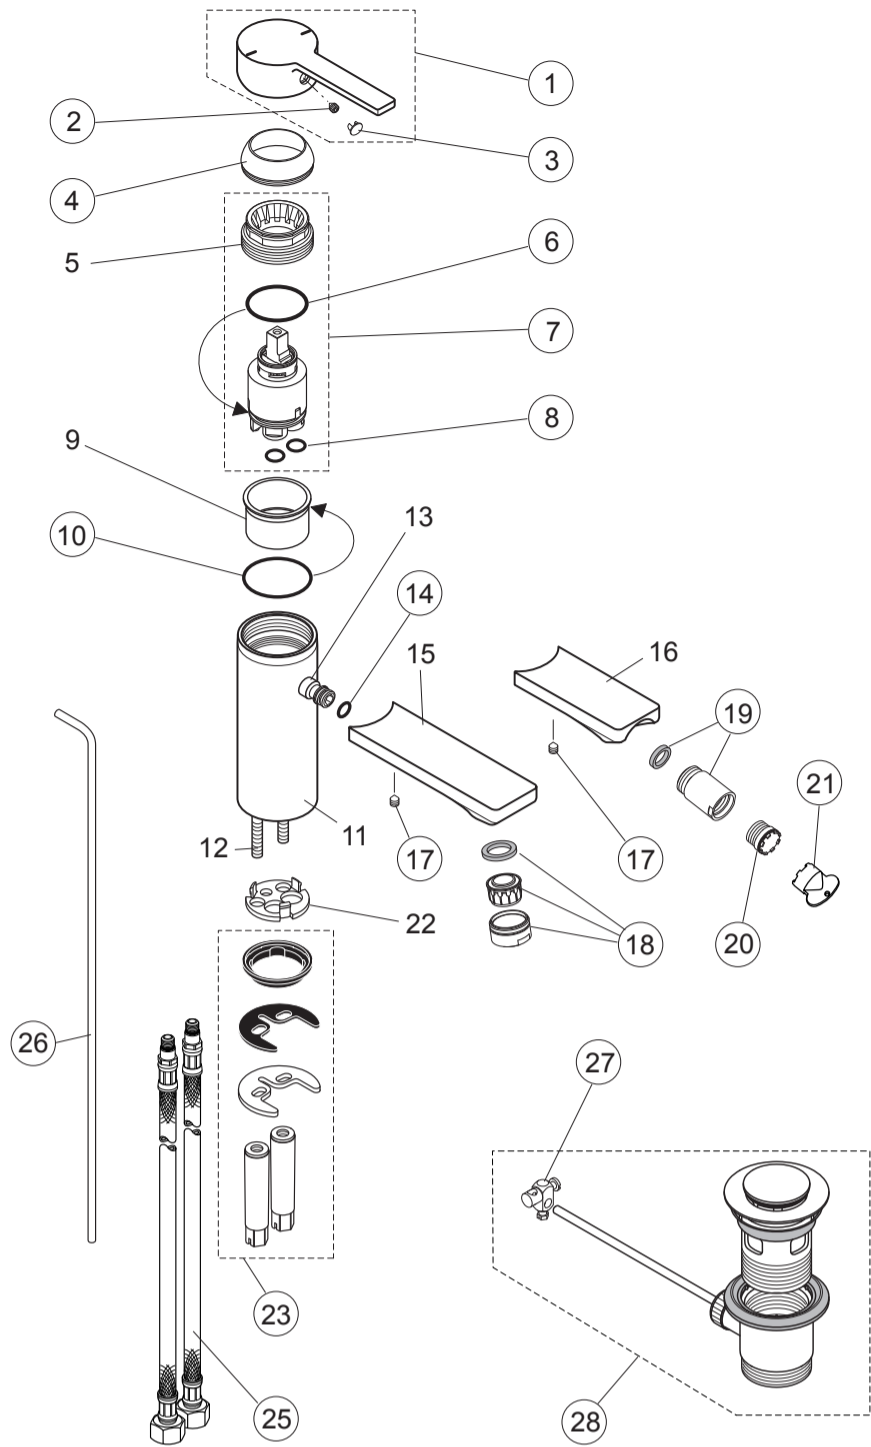

XX = AA,AD,..

**Position**

- 1 = A 960 717 XX
- 2 = A 860 603 NU
- 3 = B 960 473 XX
- 4 = A 960 731 XX
- 6 = A 860 818 NU
- 7 = A 960 733 NU
- 8 = A 963 395 NU
- 10 = A 961 114 NU
- 14 = A 961 118 NU
- 17 = A 960 729 XX
- 18 = A 860 050 XX
- 19 = A 962 385 XX
- 20 = A 960 197 NU
- 21 = A 960 196 NU
- 23 = A 860 610 NU
- 25 = A 860 612 NU
- 26 = A 960 737 XX
- 27 = H 960 103 XX
- 28 = H 3699 XX

**JADO**

**NEON**  
 A 5567 .. A 5572 ..

0910 / A 866 331  
 (+ A 865 613)  
 Made in Germany

**A 5567 ..**

**A 5572 ..**

Ideal Standard  
 Roentgenstrasse 9  
 54516 Wittlich  
 Germany

	<b>P</b>	bar				<b>Q</b> (3 bar)
	<b>T</b>	°C				<b>l/min</b> 11