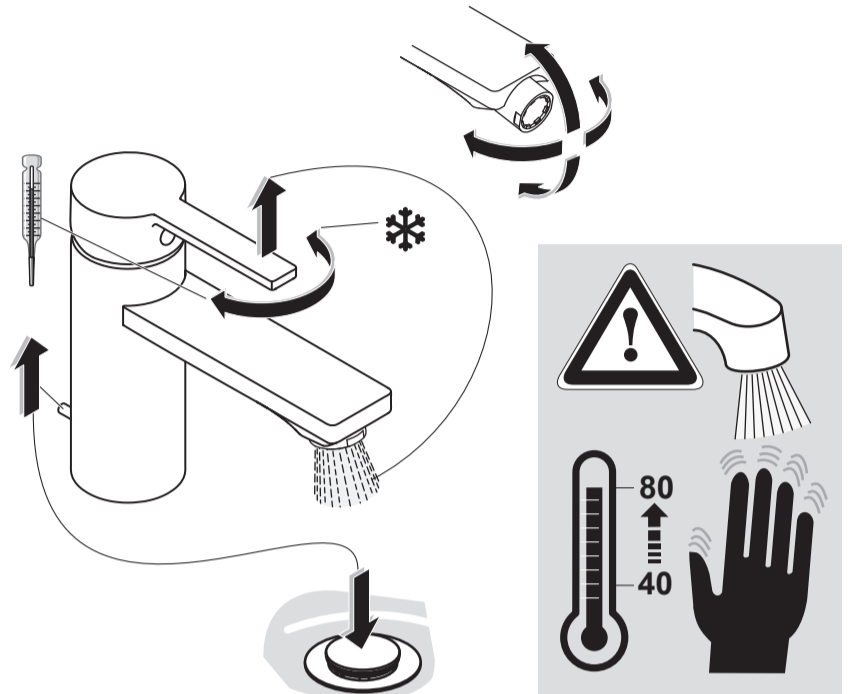

**JADO**

**NEON**  
 A 5567 .. A 5572 ..

0910 / A 866 331  
 (+ A 865 613)  
 Made in Germany

**A 5567 ..**

**A 5572 ..**

Ideal Standard  
 Roentgenstrasse 9  
 54516 Wittlich  
 Germany

	<b>P</b>	bar				<b>Q</b> (3 bar)
	<b>T</b>	°C				<b>l/min</b> 11