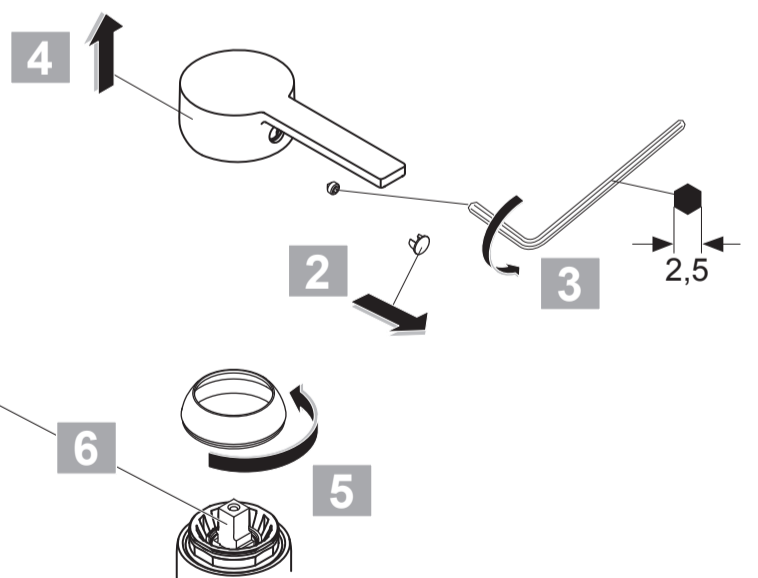

**JADO**

**NEON**  
 A 5567 .. A 5572 ..

0910 / A 866 331  
 (+ A 865 613)  
 Made in Germany

**A 5567 ..**

**A 5572 ..**

Ideal Standard  
 Roentgenstrasse 9  
 54516 Wittlich  
 Germany

	<b>P</b>	bar				<b>Q</b> (3 bar)
	<b>T</b>	°C				<b>l/min</b> 11