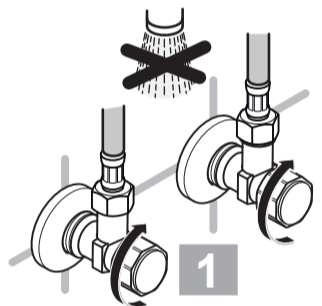

**JADO**

**NEON**  
 A 5567 .. A 5572 ..

0910 / A 866 331  
 (+ A 865 613)  
 Made in Germany

**A 5567 ..**

**A 5572 ..**

Ideal Standard  
 Roentgenstrasse 9  
 54516 Wittlich  
 Germany

	<b>P</b>	bar				<b>Q</b> (3 bar)
	<b>T</b>	°C				<b>l/min</b> 11