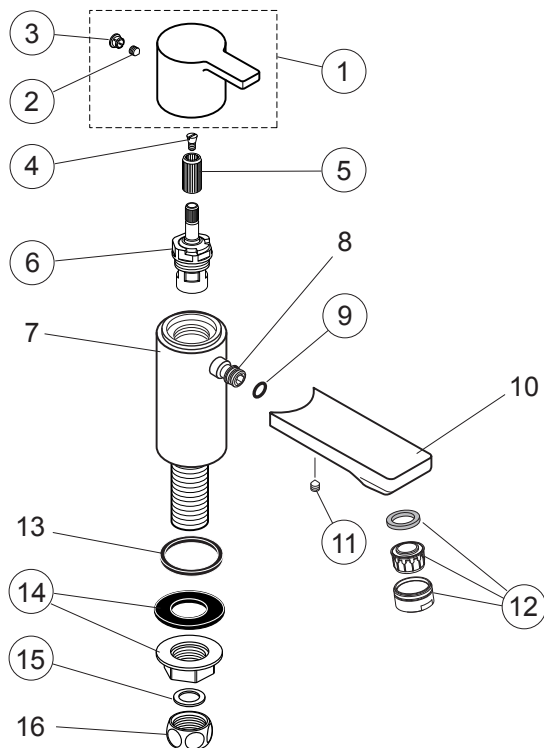

XX = AA, AD

Position

- 1 = A 963 180 XX
- 2 = A 860 603 NU
- 3 = B 960 473 XX
- 4 = A 961 337 NU
- 5 = A 963 196 NU
- 6 = A 963 003 NU
- 9 = A 961 118 NU
- 11 = A 960 729 NU
- 12 = A 860 050 XX
- 14 = A 961 689 NU
- 15 = A 961 784 NU

JADO

NEON

A 5571 ..

0910 / A 866 334
(+ A 865 613)
Made in Germany

Ideal Standard
Roentgenstrasse 9
54516 Wittlich
Germany

	P	bar			Q (3 bar)
	T	°C			l/min
					13