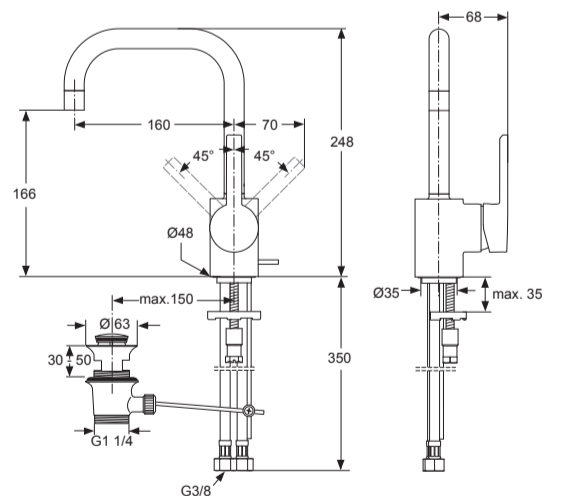

XX = AA,AD,..

Position

- 1 = A 960 717 XX
- 2 = A 860 603 NU
- 3 = B 960 473 XX
- 4 = A 960 731 XX
- 6 = A 860 114 NU
- 8 = F 960 033 NU
- 10 = F 960 222 XX
- 11 = F 960 520 XX
- 12 = A 962 357 NU
- 13 = A 860 612 NU
- 14 = A 960 737 XX
- 15 = H 960 103 XX
- 16 = H 3699 XX

JADO

NEON
A 5569 .. A 5570 ..

0111 / A 866 333
 (+ A 865 613)
 Made in Germany

A 5569 ..

A 5570 ..

Ideal Standard
 Roentgenstrasse 9
 54516 Wittlich
 Germany

1110 / A 866 333

	P	bar	0,5		MAX. 10	5		Q (3 bar)
	T	°C			MAX. 80	65		l/min
						40		8,5