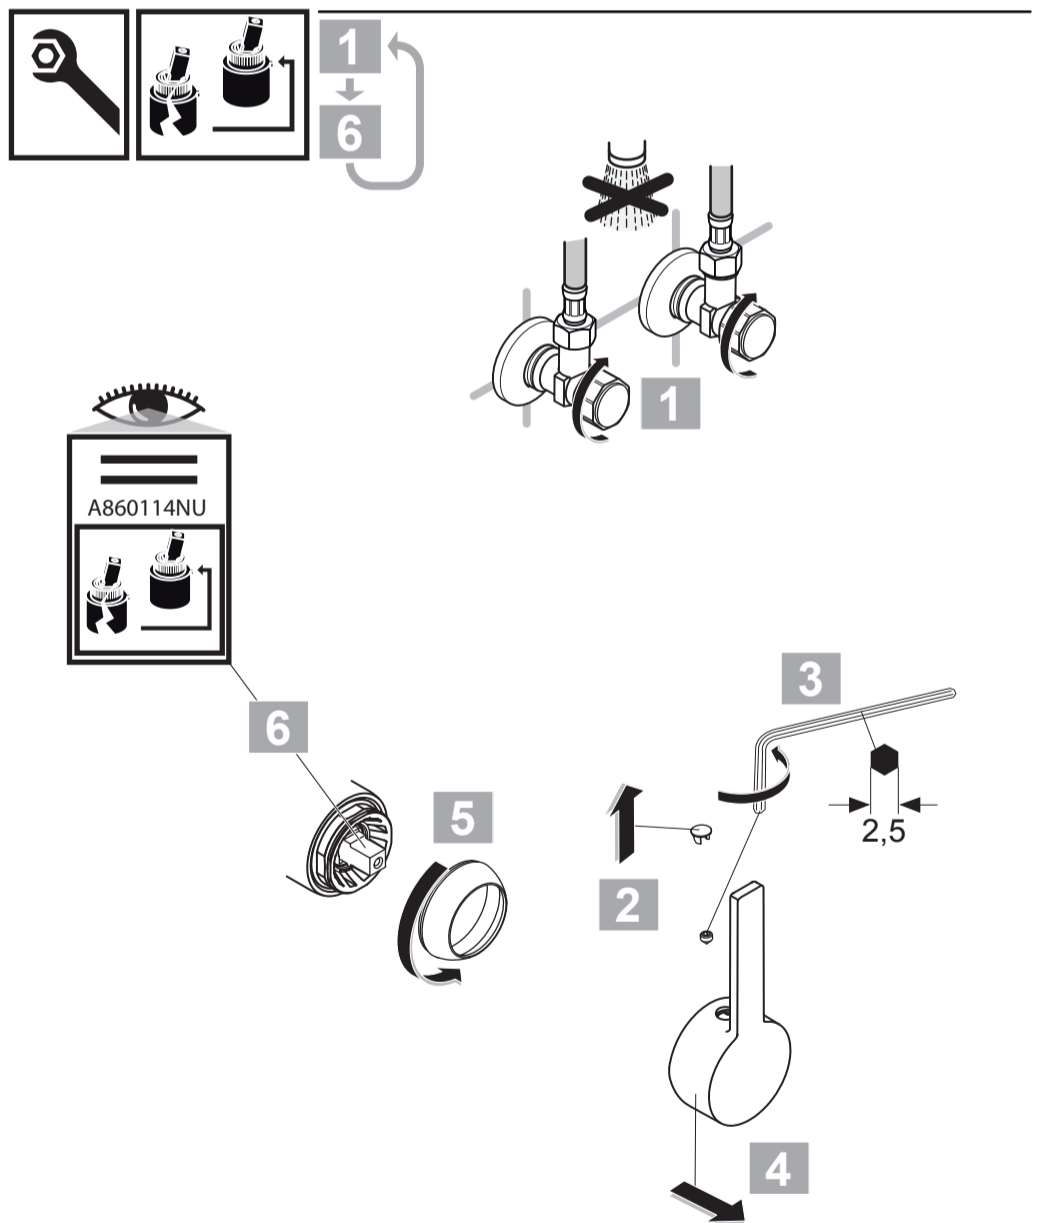

JADO

NEON
A 5569 .. A 5570 ..

0111 / A 866 333
 (+ A 865 613)
 Made in Germany

A 5569 ..

A 5570 ..

Ideal Standard
 Roentgenstrasse 9
 54516 Wittlich
 Germany

1110 / A 866 333

	P	bar	0,5		MAX. 10	5		Q (3 bar)
	T	°C			MAX. 80	65		l/min
						40		8,5