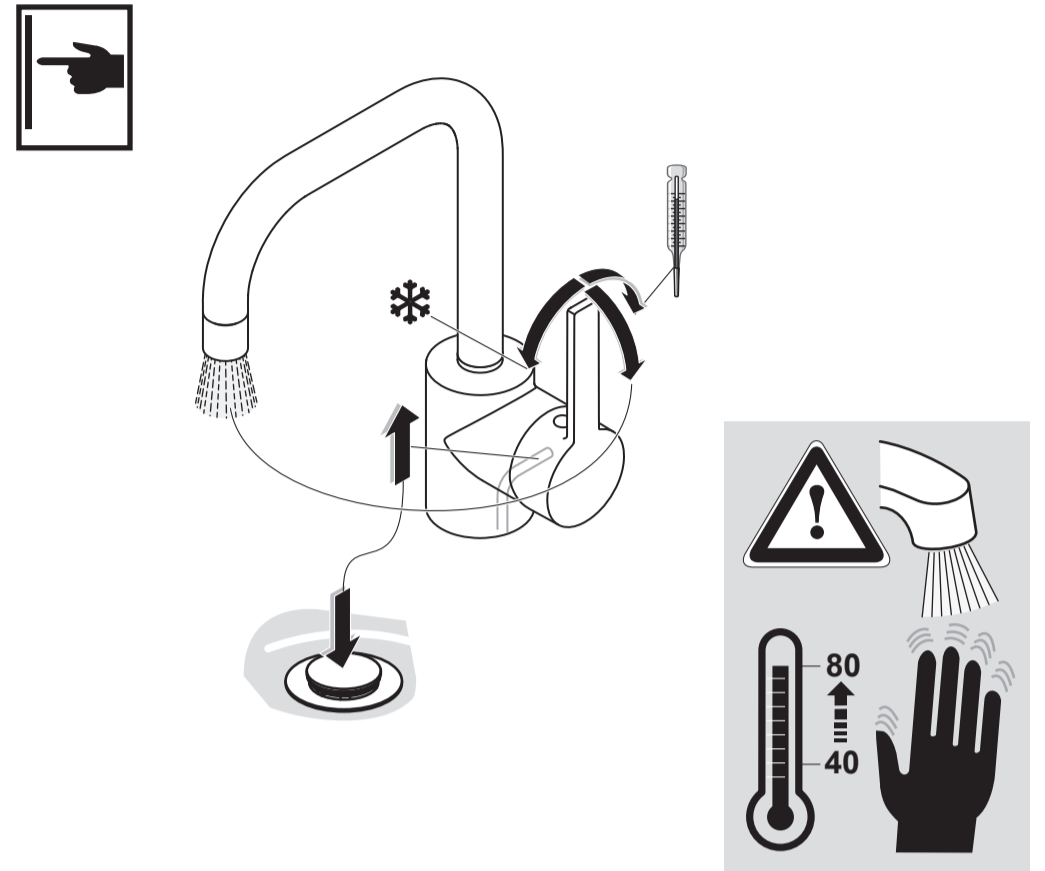

JADO

NEON
A 5569 .. A 5570 ..

0111 / A 866 333
 (+ A 865 613)
 Made in Germany

A 5569 ..

A 5570 ..

Ideal Standard
 Roentgenstrasse 9
 54516 Wittlich
 Germany

1110 / A 866 333

	P	bar	0,5		MAX. 10	5		Q (3 bar)
	T	°C			MAX. 80	65		l/min
						40		8,5