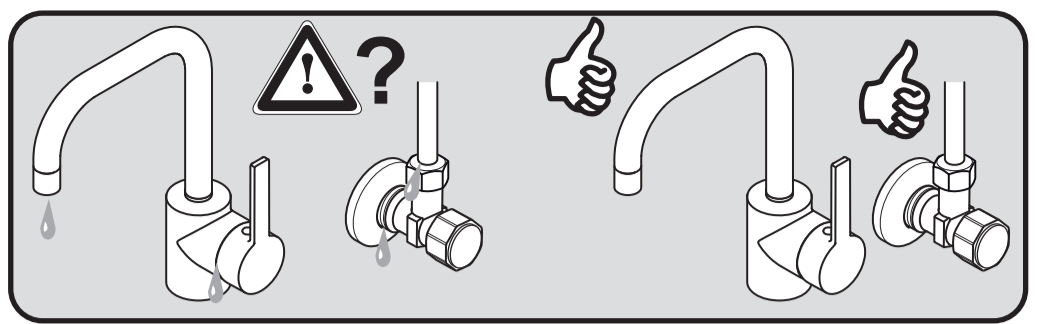

JADO

NEON
A 5569 .. A 5570 ..

0111 / A 866 333
 (+ A 865 613)
 Made in Germany

A 5569 ..

A 5570 ..

Ideal Standard
 Roentgenstrasse 9
 54516 Wittlich
 Germany

1110 / A 866 333

	P	bar	0,5		MAX. 10	5		Q (3 bar)
	T	°C			MAX. 80	65		l/min
						40		8,5