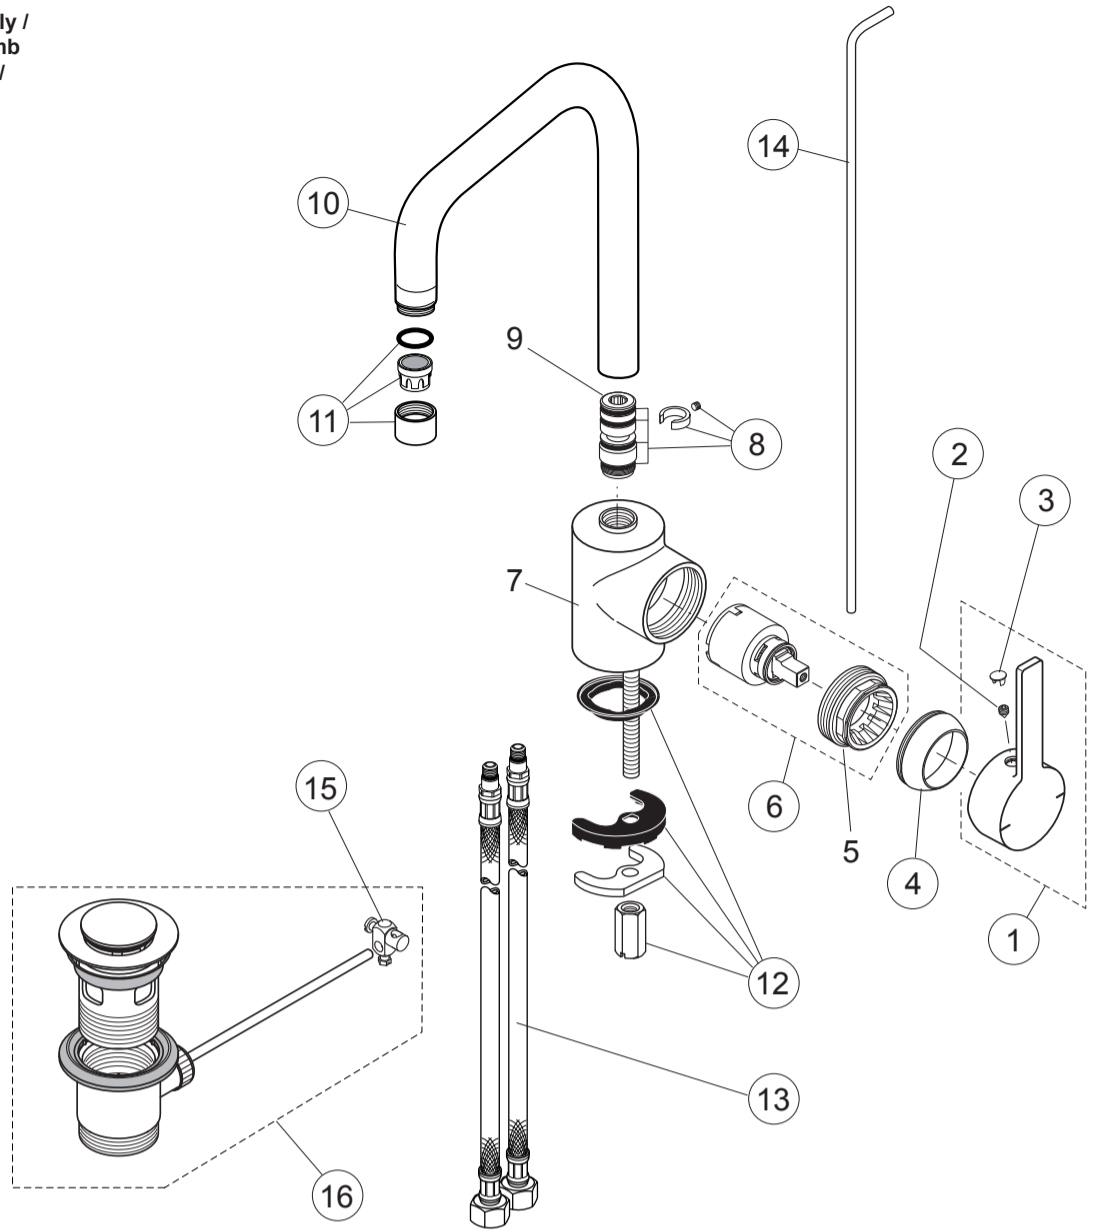

XX = AA,AD,..

Position

- 1 = A 960 717 XX
- 2 = A 860 603 NU
- 3 = B 960 473 XX
- 4 = A 960 731 XX
- 6 = A 860 114 NU
- 8 = F 960 033 NU
- 10 = F 960 222 XX
- 11 = F 960 520 XX
- 12 = A 962 357 NU
- 13 = A 860 612 NU
- 14 = A 960 737 XX
- 15 = H 960 103 XX
- 16 = H 3699 XX

JADO

NEON
A 5569 .. A 5570 ..

0111 / A 866 333
 (+ A 865 613)
 Made in Germany

A 5569 ..

A 5570 ..

Ideal Standard
 Roentgenstrasse 9
 54516 Wittlich
 Germany

1110 / A 866 333

	P	bar	0,5		MAX. 10	5		Q (3 bar)
	T	°C			MAX. 80	65		l/min
						40		8,5