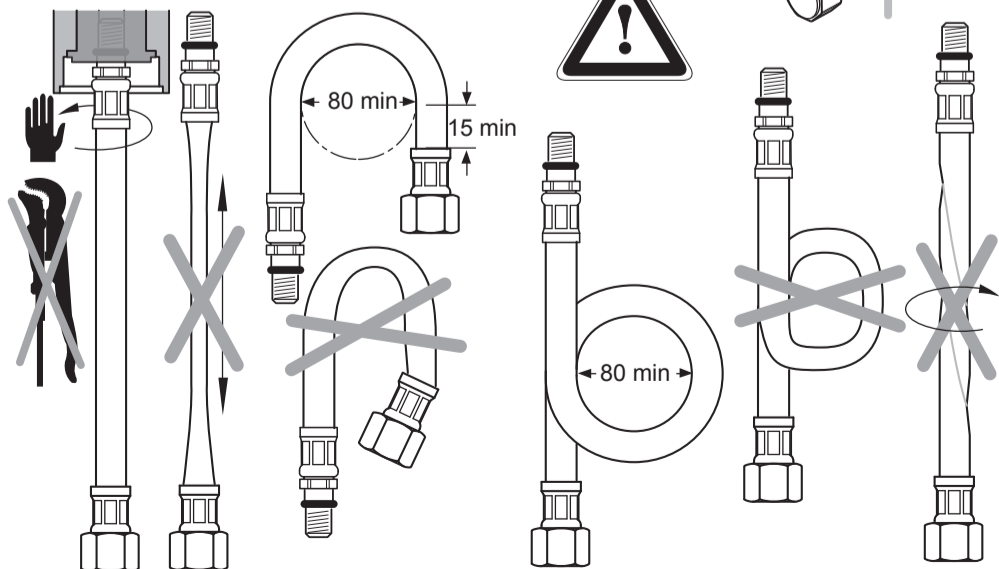

JADO

NEON
A 5569 .. A 5570 ..

0111 / A 866 333
 (+ A 865 613)
 Made in Germany

A 5569 ..

A 5570 ..

Ideal Standard
 Roentgenstrasse 9
 54516 Wittlich
 Germany

1110 / A 866 333

	P	bar	0,5		MAX. 10	5		Q (3 bar)
	T	°C			MAX. 80	65		l/min
						40		8,5