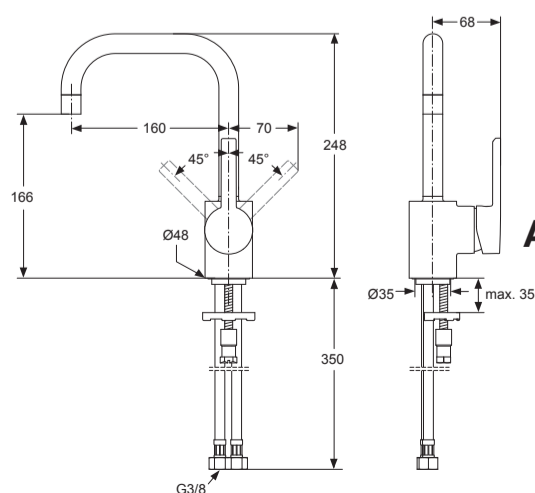

XX = AA,AD,..

Position

- 1 = A 960 717 XX
- 2 = A 860 603 NU
- 3 = B 960 473 XX
- 4 = A 960 731 XX
- 6 = A 860 114 NU
- 8 = F 960 033 NU
- 10 = F 960 222 XX
- 11 = F 960 520 XX
- 12 = A 962 357 NU
- 13 = A 860 612 NU
- 14 = A 960 737 XX
- 15 = H 960 103 XX
- 16 = H 3699 XX

JADO

NEON
A 5569 .. A 5570 ..

0111 / A 866 333
 (+ A 865 613)
 Made in Germany

A 5569 ..

A 5570 ..

Ideal Standard
 Roentgenstrasse 9
 54516 Wittlich
 Germany

1110 / A 866 333

	P	bar	0,5		MAX. 10	5		Q (3 bar)
	T	°C			MAX. 80	65		l/min
						40		8,5