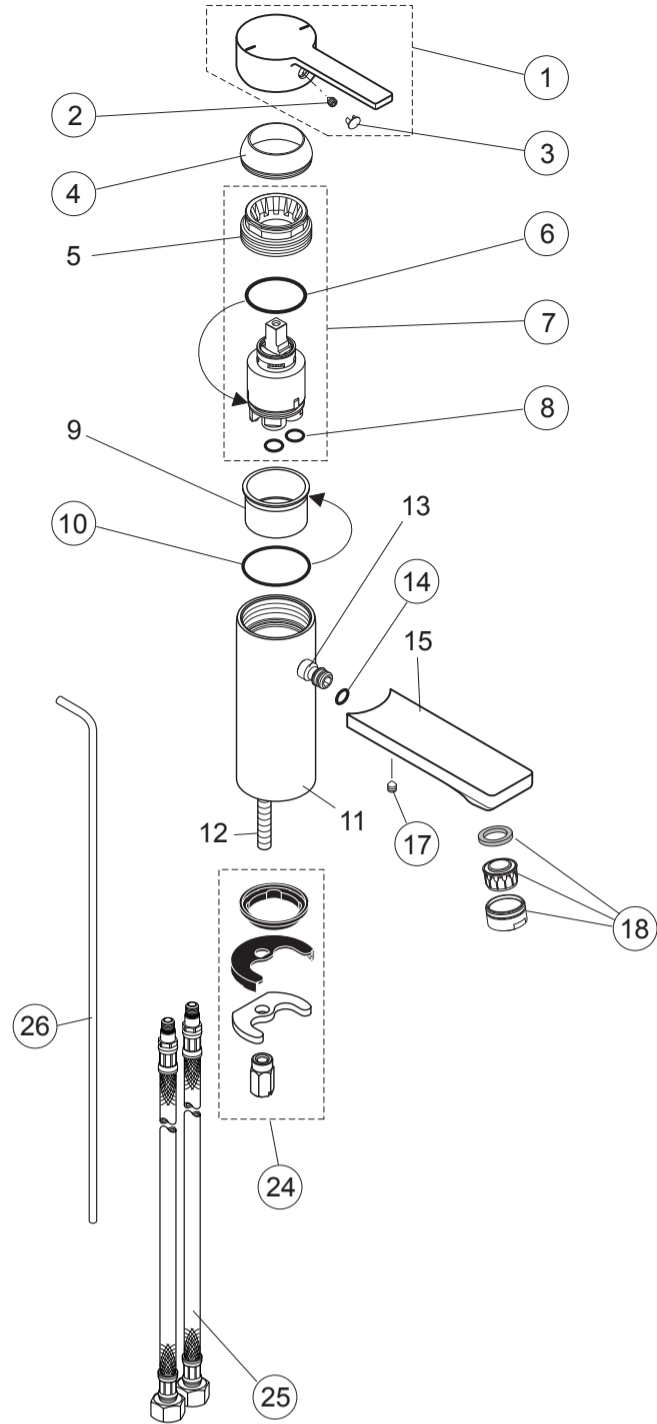

Spare Parts / Ersatzteile / Pièces de recharge / Pezzi di Ricambio / Piezas de requesto /
 Parte de reposição / Reserveonderdelen / Reservdelar / Reservdeler / Varaosat /
 Vraosat / Varahlutir / Ανταλλακτικά / Yedek Parçalar / Náhradní díly / Náhradné diely /
 Nadomestni deli / Резервни части / Запчасти / Części Zapasowe / Piese de schimb
 / Rendelhető alkatrészek / Зпасні частини / Reservni delovi / Резервни делови /
 Резервни делови / Atsarginių dalių / Tellitavad varuosad / Rezervju daļu

XX = AA,AD,..

Position

- 1 = A 960 717 XX
- 2 = A 960 729 NU
- 3 = B 960 473 XX
- 4 = A 960 731 XX
- 6 = A 860 818 NU
- 7 = A 960 733 NU
- 8 = A 963 395 NU
- 10 = A 961 114 NU
- 14 = A 961 118 NU
- 17 = A 960 729 XX
- 18 = A 860 050 XX
- 24 = A 962 139 NU
- 25 = A 860 612 NU
- 26 = A 960 737 XX

JADO

NEON
A 5568 ..

0910 / A 866 332
(+ A 865 613)
Made in Germany

Ideal Standard
Roentgenstrasse 9
54516 Wittlich
Germany

	P	bar	0,5		5		Q (3 bar)
	T	°C		MAX. 80	65		l/min
					40		11