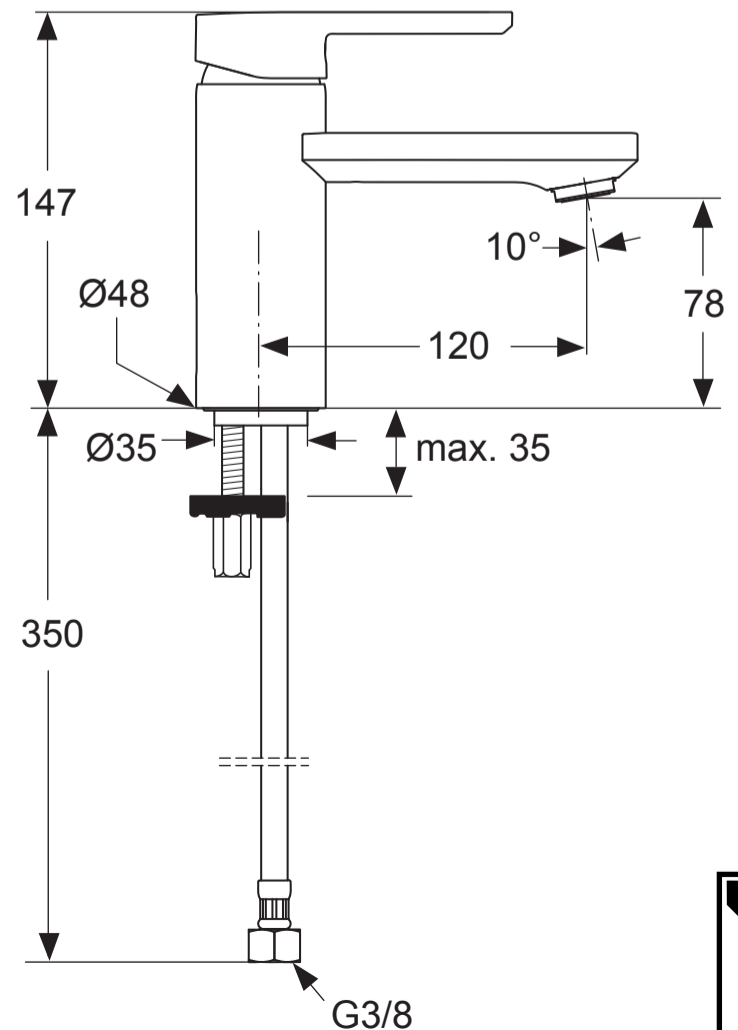

XX = AA,AD,..

Position

- 1 = A 960 717 XX
- 2 = A 960 729 NU
- 3 = B 960 473 XX
- 4 = A 960 731 XX
- 6 = A 860 818 NU
- 7 = A 960 733 NU
- 8 = A 963 395 NU
- 10 = A 961 114 NU
- 14 = A 961 118 NU
- 17 = A 960 729 XX
- 18 = A 860 050 XX
- 24 = A 962 139 NU
- 25 = A 860 612 NU
- 26 = A 960 737 XX

JADO

NEON
A 5568 ..

0910 / A 866 332
(+ A 865 613)
Made in Germany

Ideal Standard
Roentgenstrasse 9
54516 Wittlich
Germany

	P	bar	0,5		5		Q (3 bar)
	T	°C		MAX. 80	65		l/min
					40		11