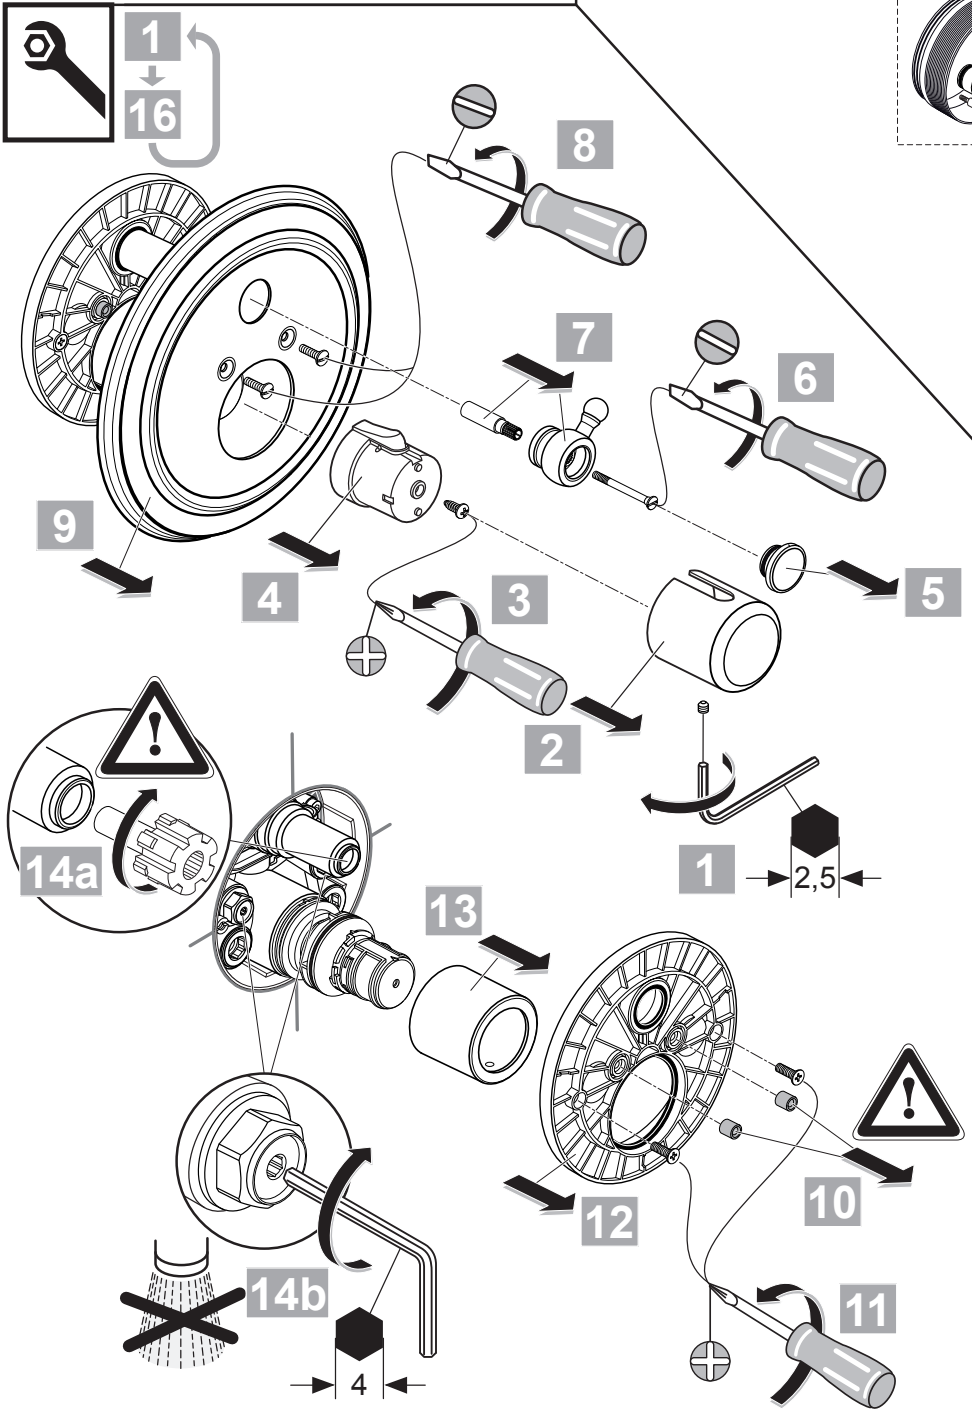

Spare Parts / Ersatzteile / Pièces de recharge / Pezzi di Ricambio / Piezas de requesto /
 Parte de reposição / Reserveonderdelen / Reservdelar / Reservedeler / Varaosat /
 Vraosat / Varahlutir / Ανταλλακτικά / Yedek Parçalar / Náhradní díly / Náhradné diely /
 Nadomestni deli / Резервни части / Запчасти / Części Zapasowe / Piese de schimb
 / Rendelhető alkatrészek / Запасні частини / Reservni delovi / Резервни делови /
 Резервни делови / Atsarginių dalių / Tellitavad varuosad / Rezervju daļu

XX = AA, AD...

1	A 963 131 NU	22	A 962 391 XX
4	A 963 132 NU		A 962 844 XX
8	A 963 143 NU	23	A 962 368 NU
9	A 963 146 NU	24	A 962 384 XX
10	A 963 147 NU	25	A 962 730 NU
13	A 962 594 NU	27	A 962 761 XX
15	A 960 890 NU	28	A 962 788 XX
16	A 960 706 NU	29	A 962 863 XX
17	A 960 891 NU	31	A 962 865 XX
18	A 960 898 NU	32	A 962 850 XX
19	A 960 899 NU	35	A 960 704 NU
20	A 963 564 NU		A 962 476 NU
21	A 963 427 NU		

P	bar	MAX. 10	5		Q (3 bar)
T	°C	MAX. 80	65 55		l/min 30