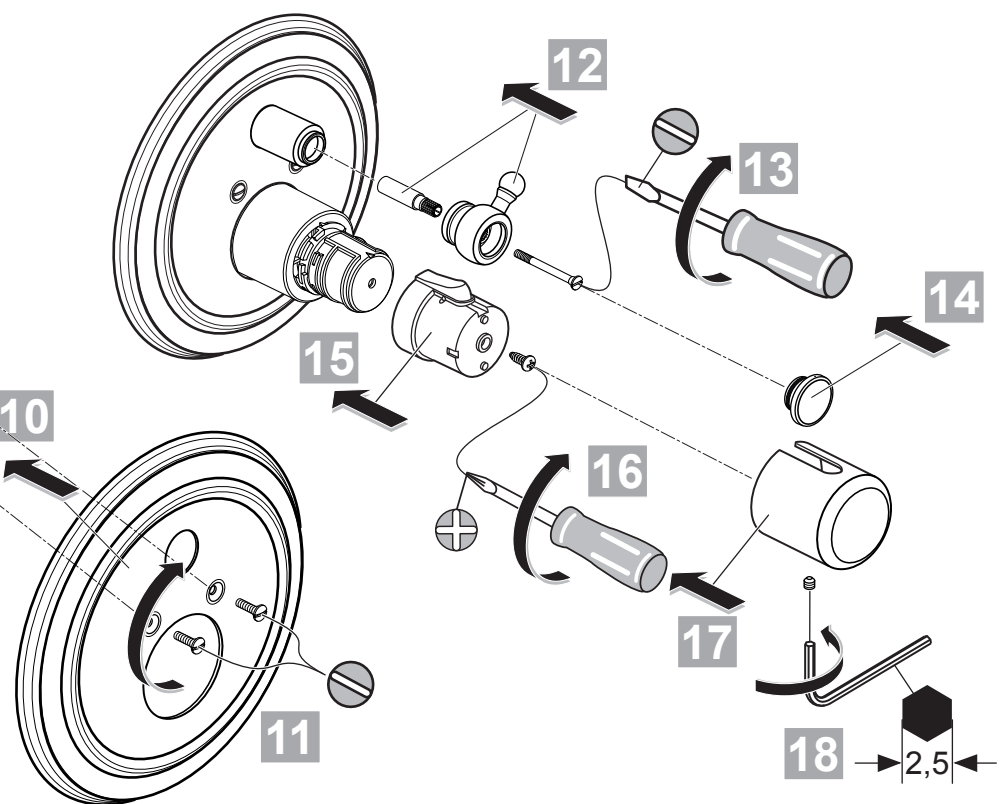

P	bar	MAX. 10	5		Q (3 bar)
T	°C	MAX. 80	65 55		l/min 30