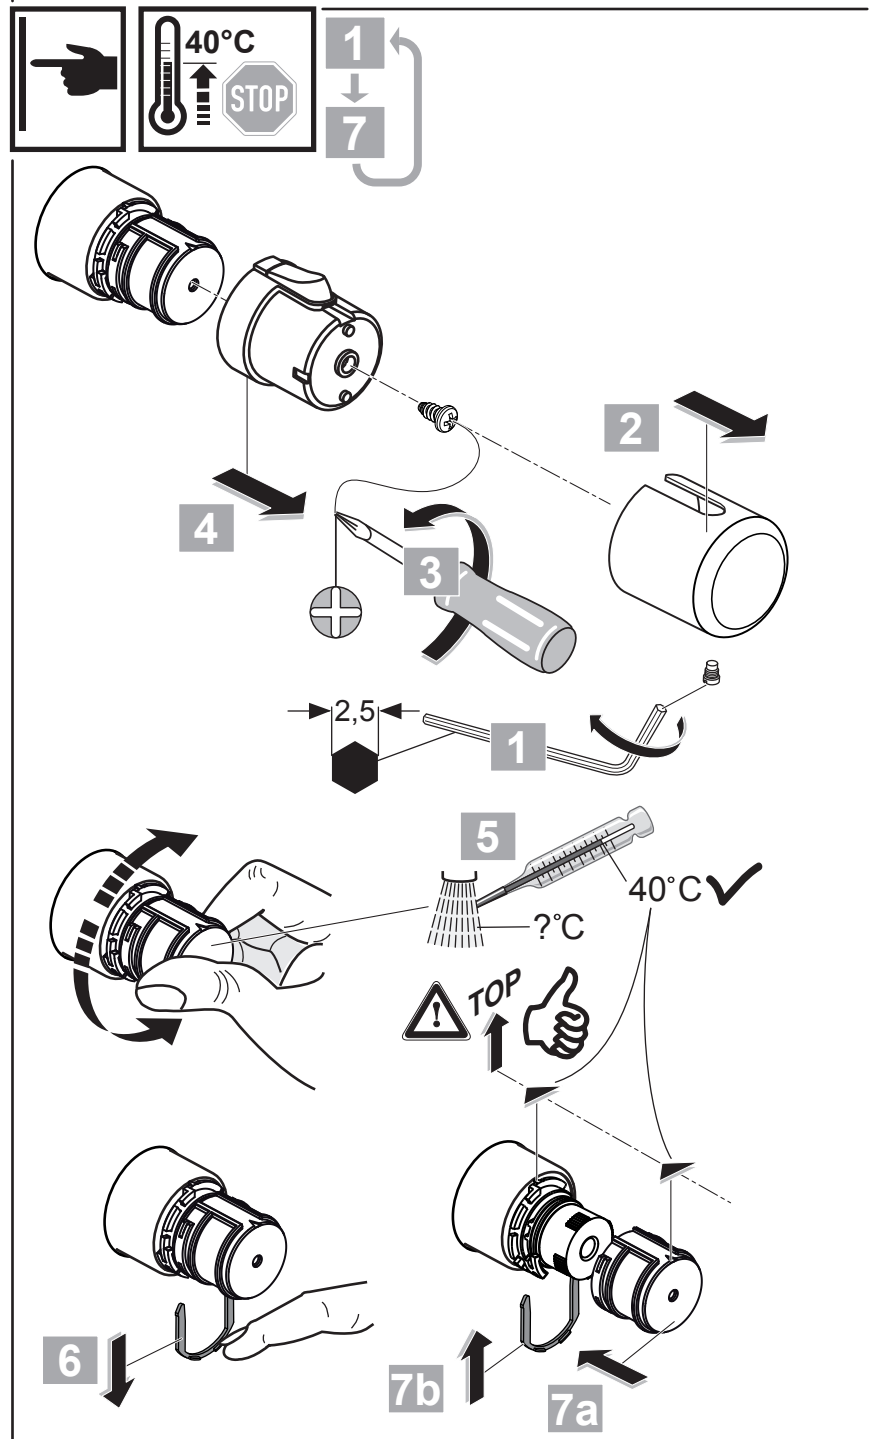

P	bar	MAX. 10	5		Q (3 bar)
T	°C	MAX. 80	65 55		l/min 30