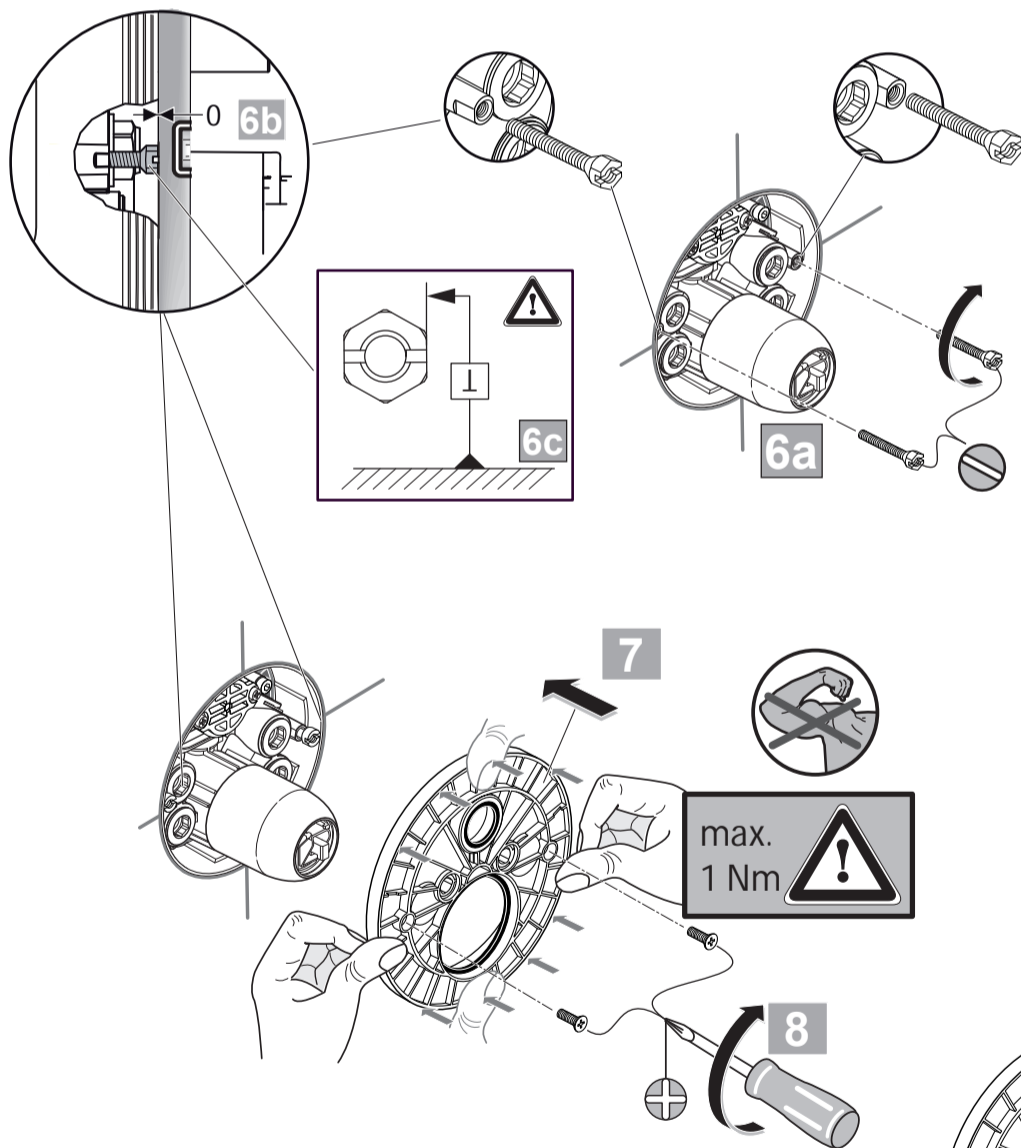

0,3 MPa 3 bar	50°C	16°C	0	1	2	3	4	5	6	7	8	9
			°C	°C	°C	°C	°C	°C	°C	°C	°C	°C
	65°C	16°C	49,5	49,5	48	46	42,5	41	37	33,5	31	28
	81°C	16°C	81	81	78,5	73	69	63,5	56	49	42,5	36

P	bar	MAX. 10	5	Q (3 bar)
	0,5		1	
T	°C	MAX. 80	65	l/min
			55	25