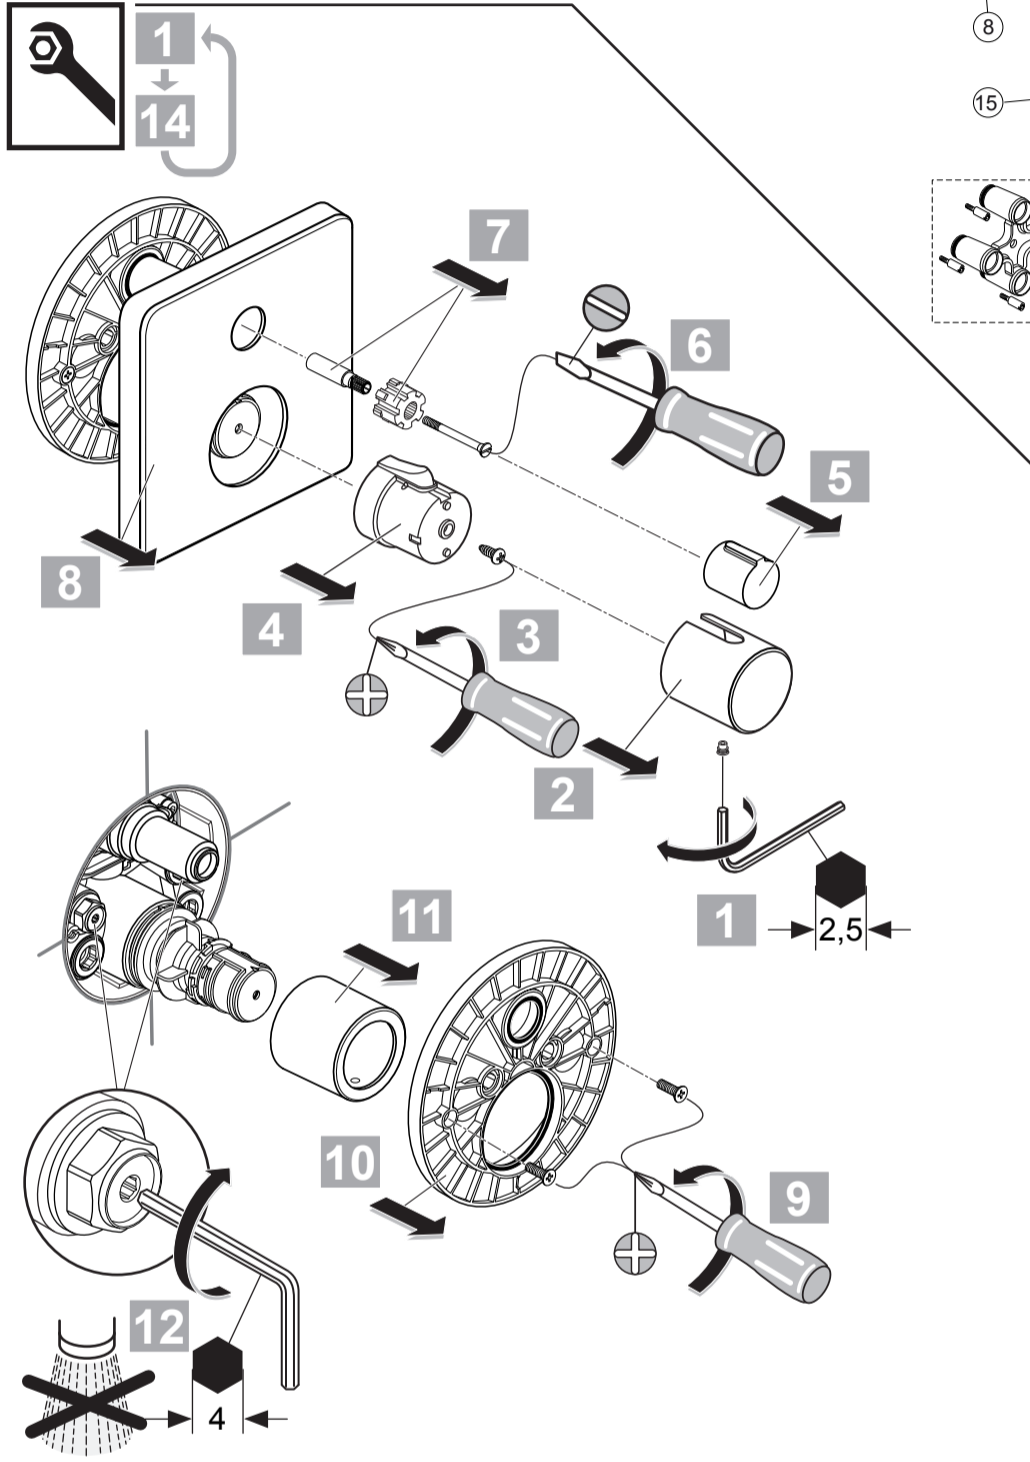

XX = AA, AD...

1	A 963 131 NU	23	A 962 481 NU
4	A 963 132 NU	25	A 960 899 NU
8	A 963 143 NU	26	A 962 368 NU
9	A 963 146 NU	27	A 962 384 XX
10	A 963 147 NU	28	A 960 895 NU
13	A 962 594 NU	29	A 962 648 XX
15	A 960 890 NU	30	A 961 659 NU
16	A 960 706 NU	32	A 962 388 XX
17	A 960 891 NU	33	A 960 036 XX
18	A 962 480 NU	36	A 960 704 NU
20	A 963 564 NU		A 962 476 NU
21	A 963 427 NU	37	A 962 475 XX
22	A 962 391 XX		

JADO

GLANCE
A 5456 ..

1110 / A 866 196
(+ A 865 613)
Made in Germany

Ideal Standard
 Roentgenstrasse 9
 54516 Wittlich
 Germany

	P	bar	0,5	MAX. 10	5		Q	(3 bar)
	T	°C		MAX. 80	65		l/min	30