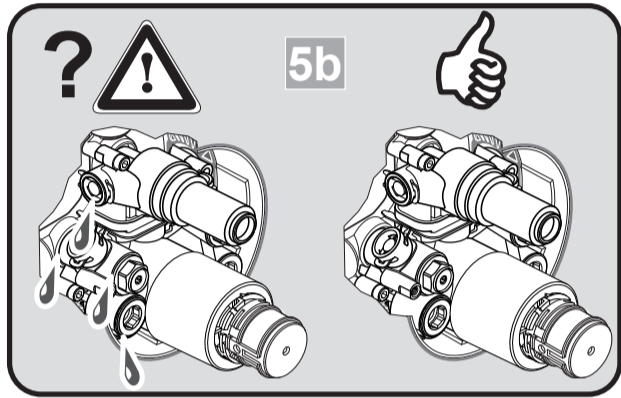

JADO

GLANCE
A 5456 ..

1110 / A 866 196
(+ A 865 613)
Made in Germany

Ideal Standard
 Roentgenstrasse 9
 54516 Wittlich
 Germany

	P	bar	0,5	MAX. 10	5		Q	(3 bar)
	T	°C		MAX. 80	65		l/min	30