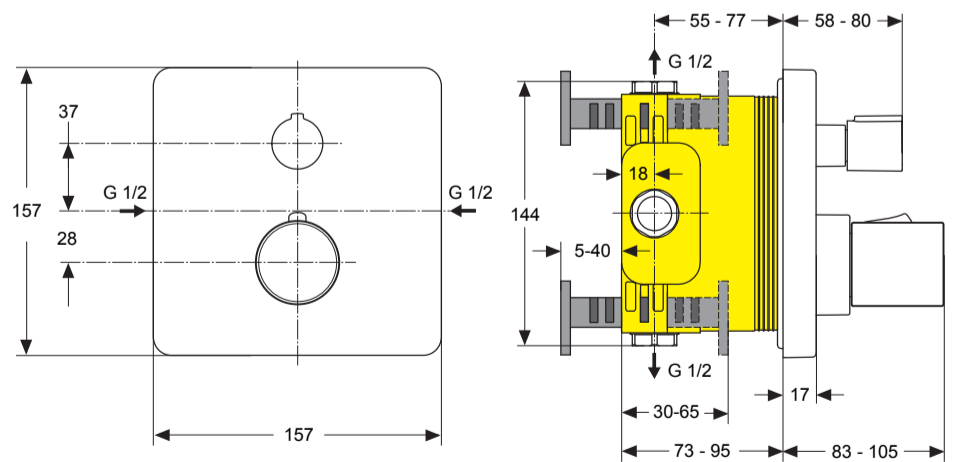

XX = AA, AD...

1	A 963 131 NU	23	A 962 481 NU
4	A 963 132 NU	25	A 960 899 NU
8	A 963 143 NU	26	A 962 368 NU
9	A 963 146 NU	27	A 962 384 XX
10	A 963 147 NU	28	A 960 895 NU
13	A 962 594 NU	29	A 962 648 XX
15	A 960 890 NU	30	A 961 659 NU
16	A 960 706 NU	32	A 962 388 XX
17	A 960 891 NU	33	A 960 036 XX
18	A 962 480 NU	36	A 960 704 NU
20	A 963 564 NU		A 962 476 NU
21	A 963 427 NU	37	A 962 475 XX
22	A 962 391 XX		

JADO

GLANCE
A 5456 ..

1110 / A 866 196
(+ A 865 613)
Made in Germany

Ideal Standard
 Roentgenstrasse 9
 54516 Wittlich
 Germany

	P	bar	0,5	MAX. 10	5		Q	(3 bar)
	T	°C		MAX. 80	65		l/min	30