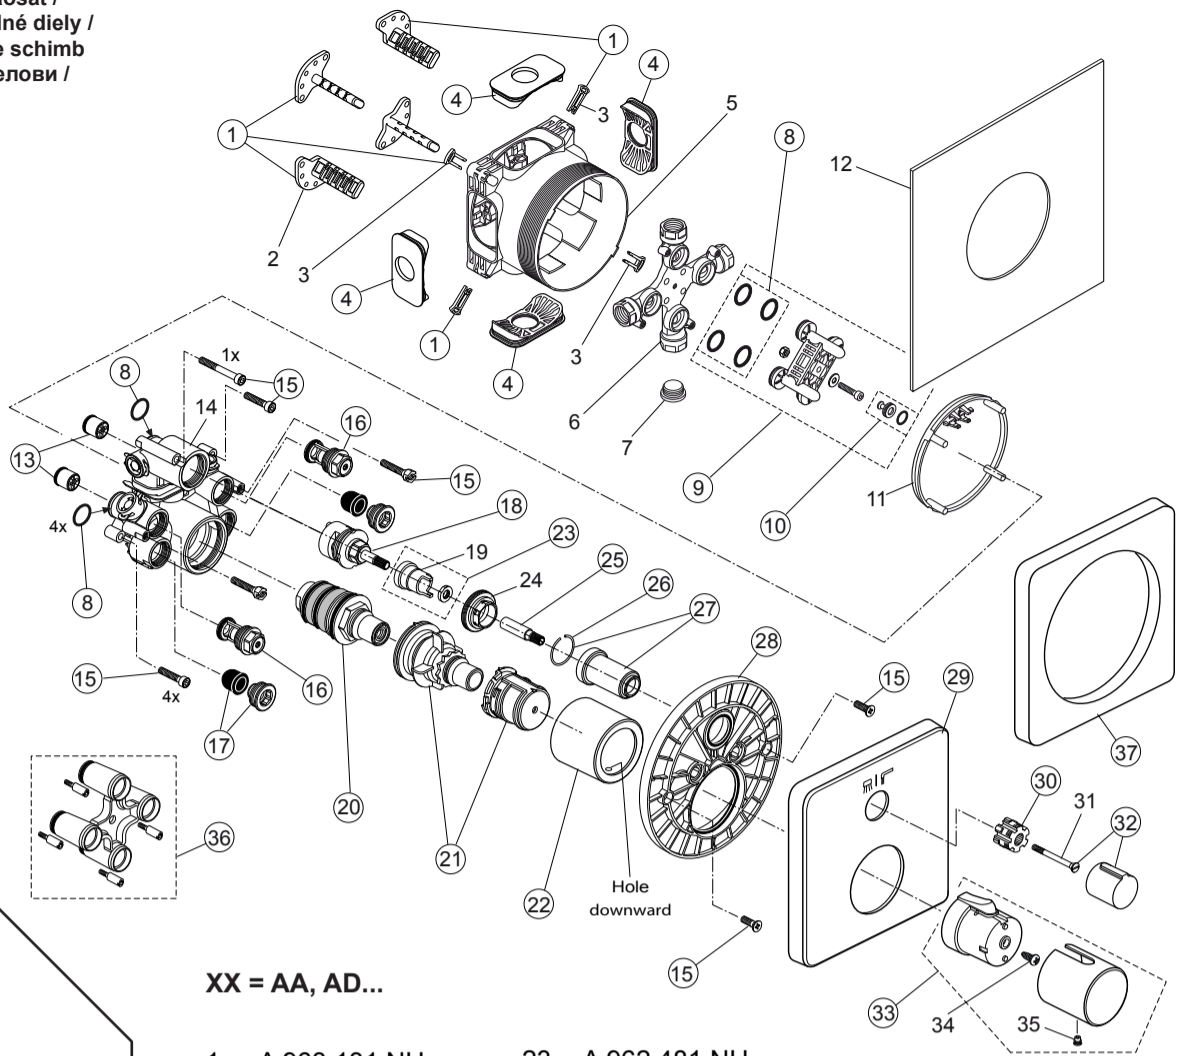

XX = AA, AD...

1	A 963 131 NU	23	A 962 481 NU
4	A 963 132 NU	25	A 960 899 NU
8	A 963 143 NU	26	A 962 368 NU
9	A 963 146 NU	27	A 962 384 XX
10	A 963 147 NU	28	A 960 895 NU
13	A 962 594 NU	29	A 962 648 XX
15	A 960 890 NU	30	A 961 659 NU
16	A 960 706 NU	32	A 962 388 XX
17	A 960 891 NU	33	A 960 036 XX
18	A 962 480 NU	36	A 960 704 NU
20	A 963 564 NU		A 962 476 NU
21	A 963 427 NU	37	A 962 475 XX
22	A 962 391 XX		

JADO

GLANCE
A 5456 ..

1110 / A 866 196
(+ A 865 613)
Made in Germany

Ideal Standard
 Roentgenstrasse 9
 54516 Wittlich
 Germany

	P	bar	0,5	MAX. 10	5		Q	(3 bar)
	T	°C		MAX. 80	65		l/min	30