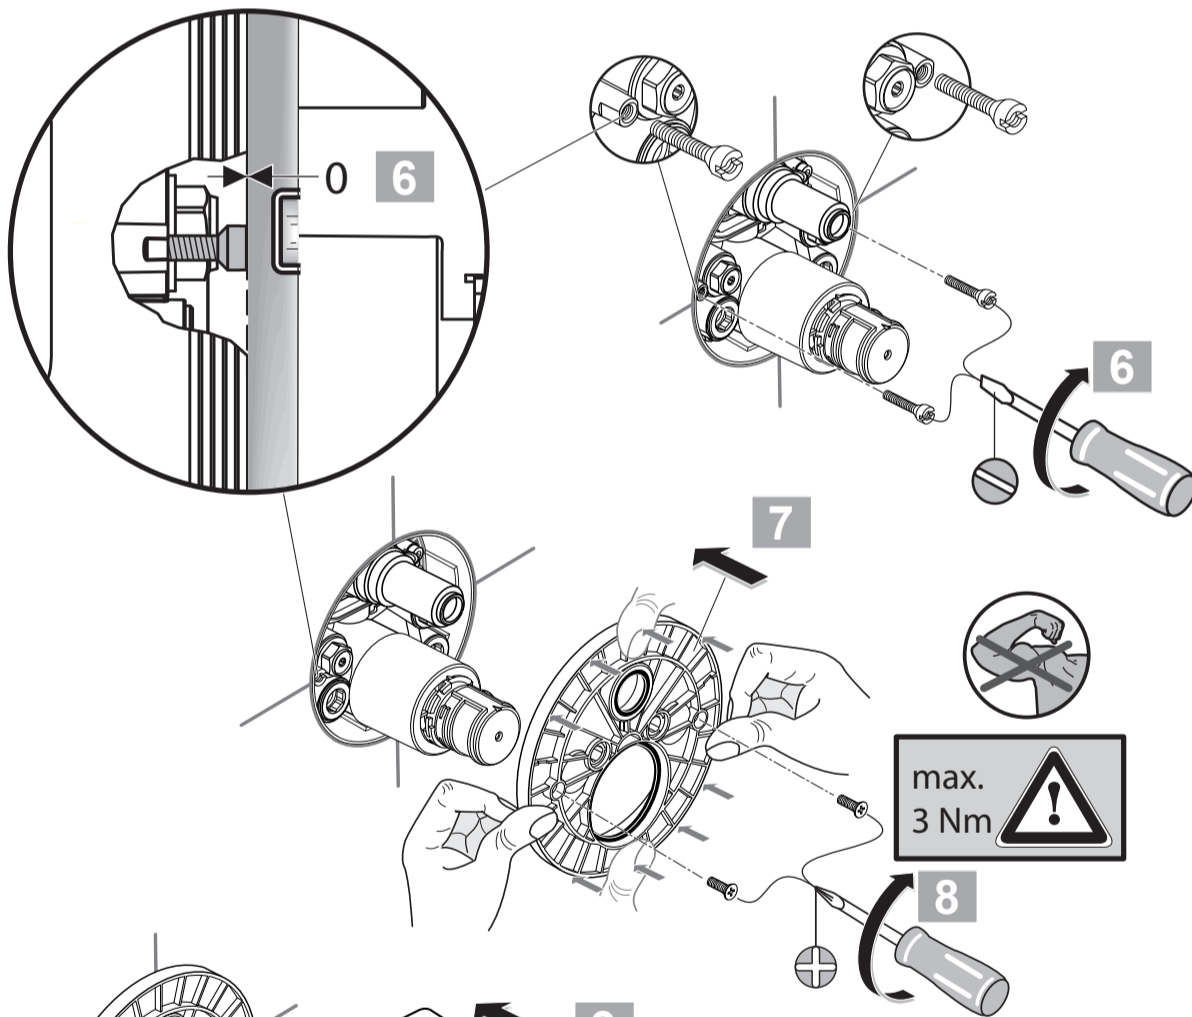

JADO

GLANCE
A 5456 ..

1110 / A 866 196
(+ A 865 613)
Made in Germany

Ideal Standard
 Roentgenstrasse 9
 54516 Wittlich
 Germany

	P	bar	0,5	MAX. 10	5		Q	(3 bar)
	T	°C		MAX. 80	65		l/min	30