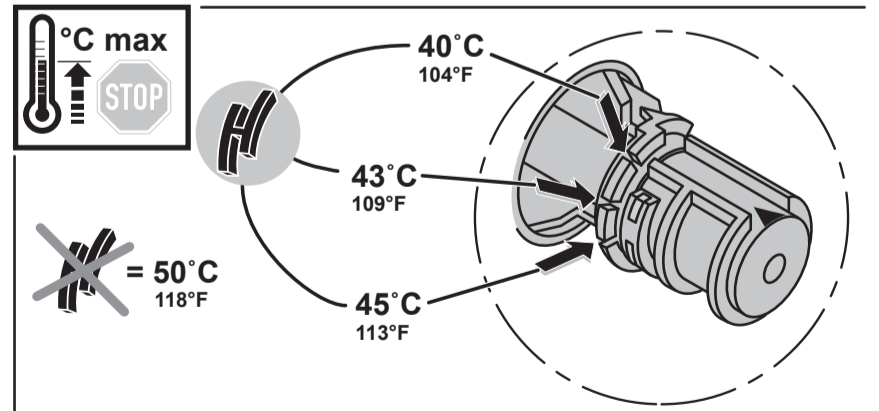

JADO

GLANCE
A 5456 ..

1110 / A 866 196
(+ A 865 613)
Made in Germany

Ideal Standard
 Roentgenstrasse 9
 54516 Wittlich
 Germany

	P	bar	0,5	MAX. 10	5		Q	(3 bar)
	T	°C		MAX. 80	65		l/min	30