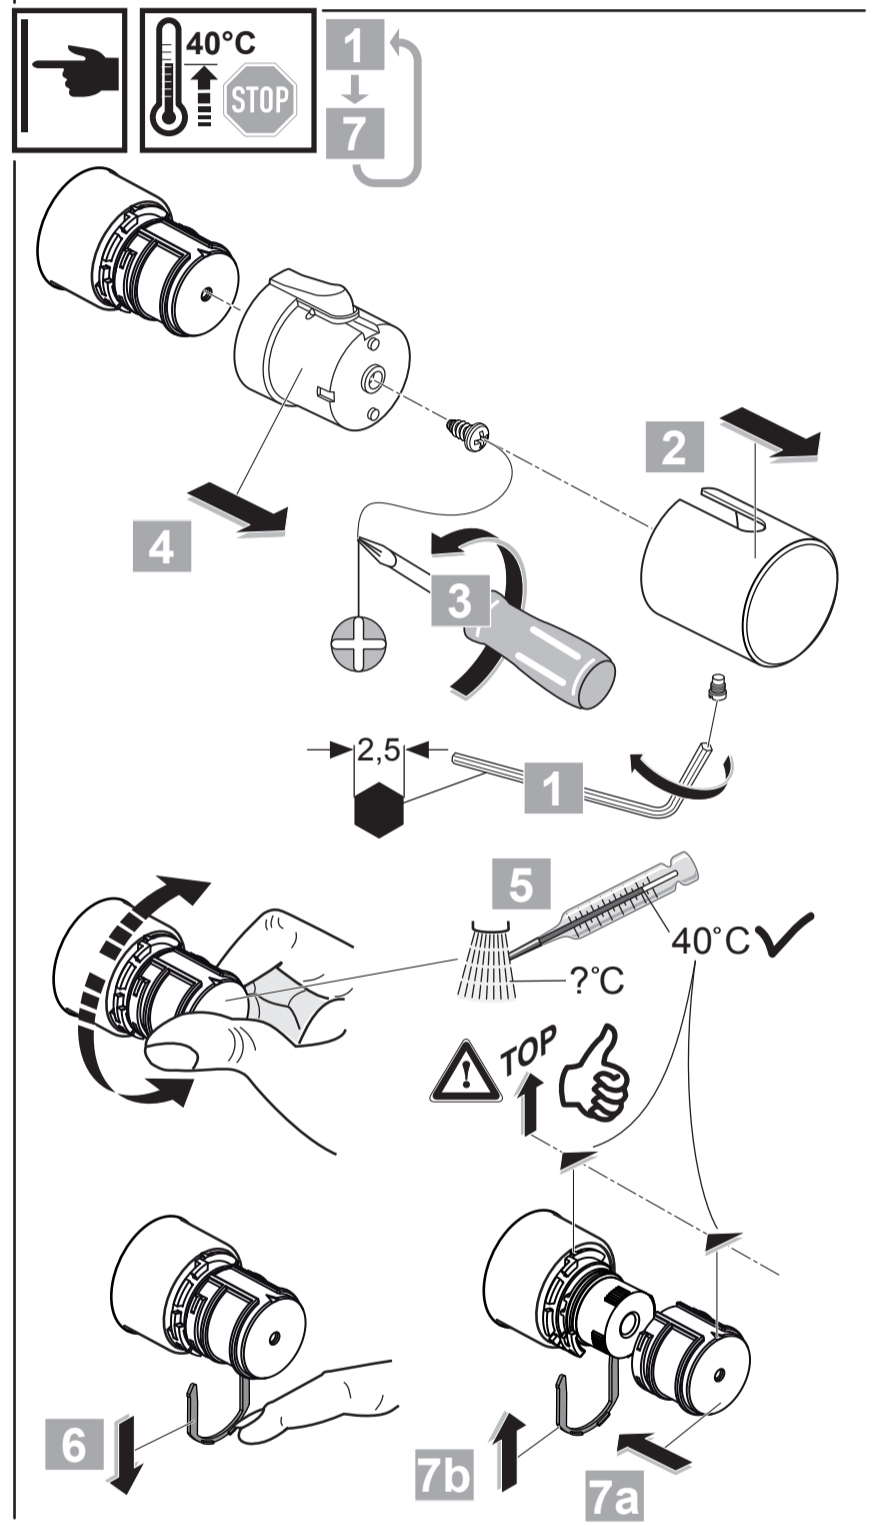

JADO

GLANCE
A 5456 ..

1110 / A 866 196
(+ A 865 613)
Made in Germany

Ideal Standard
 Roentgenstrasse 9
 54516 Wittlich
 Germany

	P	bar	0,5	MAX. 10	5		Q	(3 bar)
	T	°C		MAX. 80	65		l/min	30