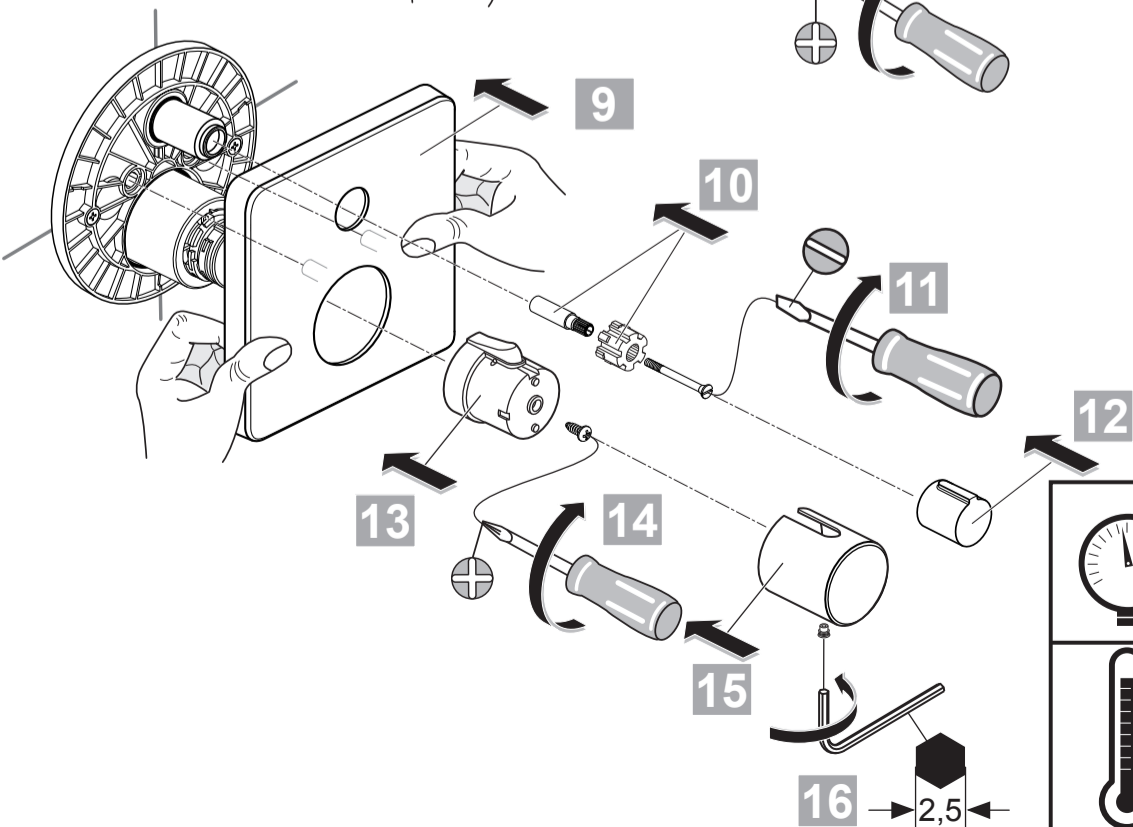

JADO

GLANCE
A 5456 ..

1110 / A 866 196
(+ A 865 613)
Made in Germany

Ideal Standard
 Roentgenstrasse 9
 54516 Wittlich
 Germany

	P	bar	0,5	MAX. 10	5		Q	(3 bar)
	T	°C		MAX. 80	65		l/min	30