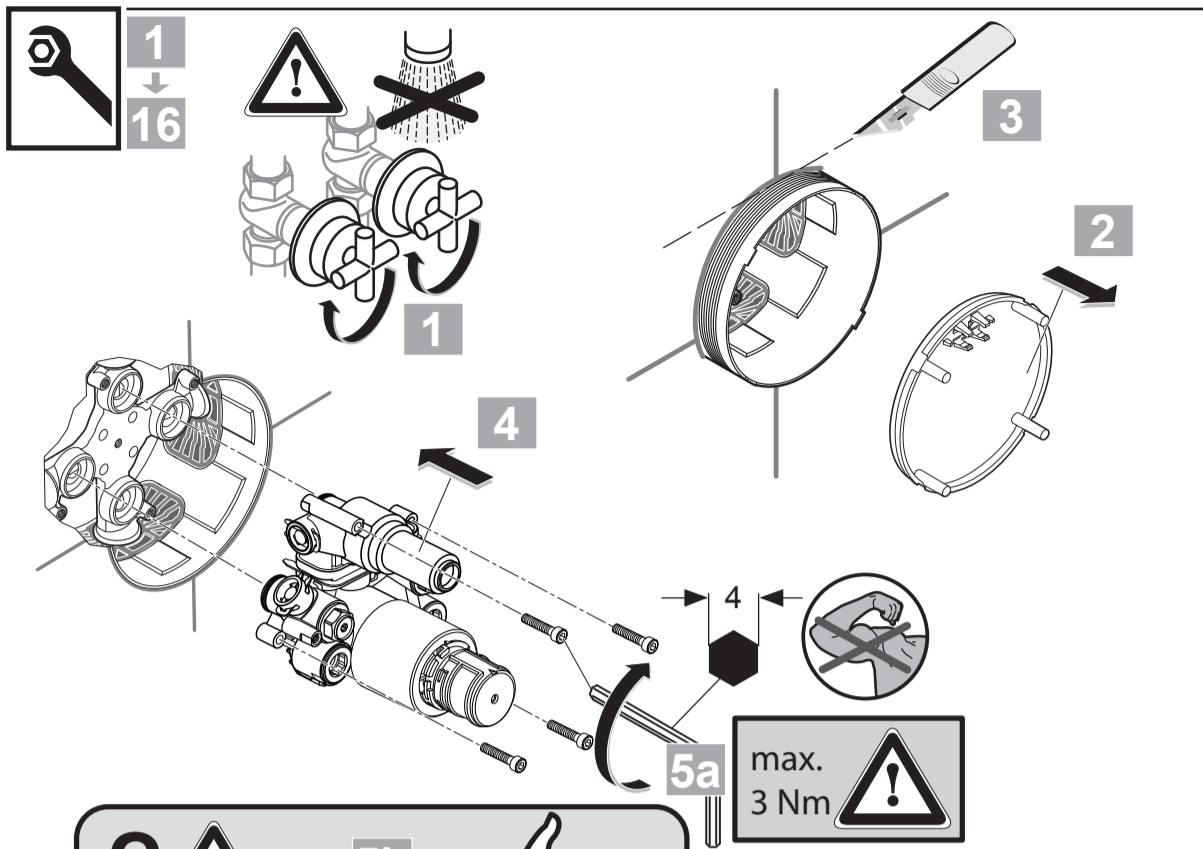

JADO

GLANCE
A 5456 ..

1110 / A 866 196
(+ A 865 613)
Made in Germany

Ideal Standard
 Roentgenstrasse 9
 54516 Wittlich
 Germany

	P	bar	0,5	MAX. 10	5		Q	(3 bar)
	T	°C		MAX. 80	65		l/min	30