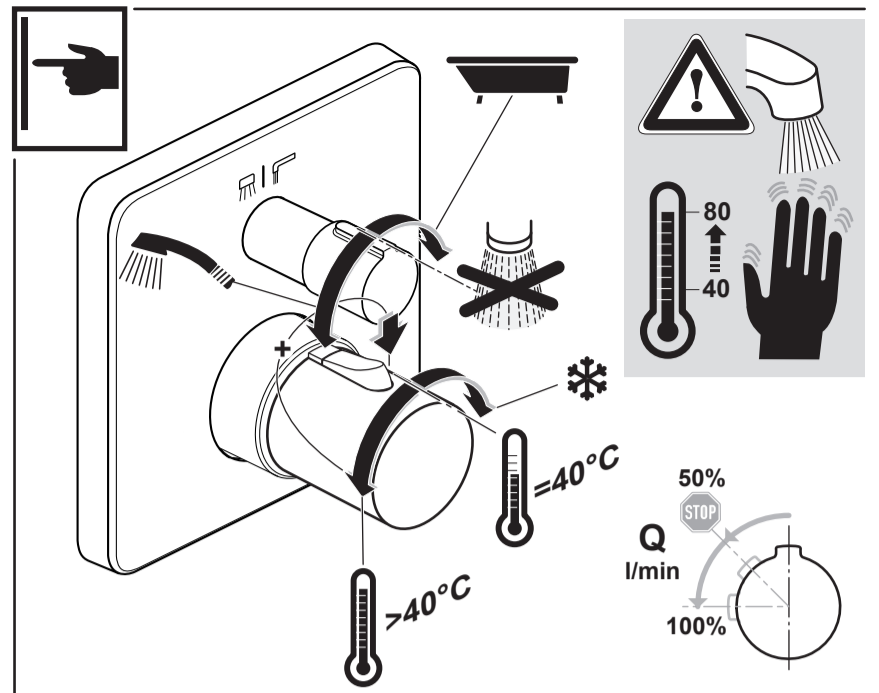

JADO

GLANCE
A 5456 ..

1110 / A 866 196
(+ A 865 613)
Made in Germany

Ideal Standard
 Roentgenstrasse 9
 54516 Wittlich
 Germany

	P	bar	0,5	MAX. 10	5		Q	(3 bar)
	T	°C		MAX. 80	65		l/min	30