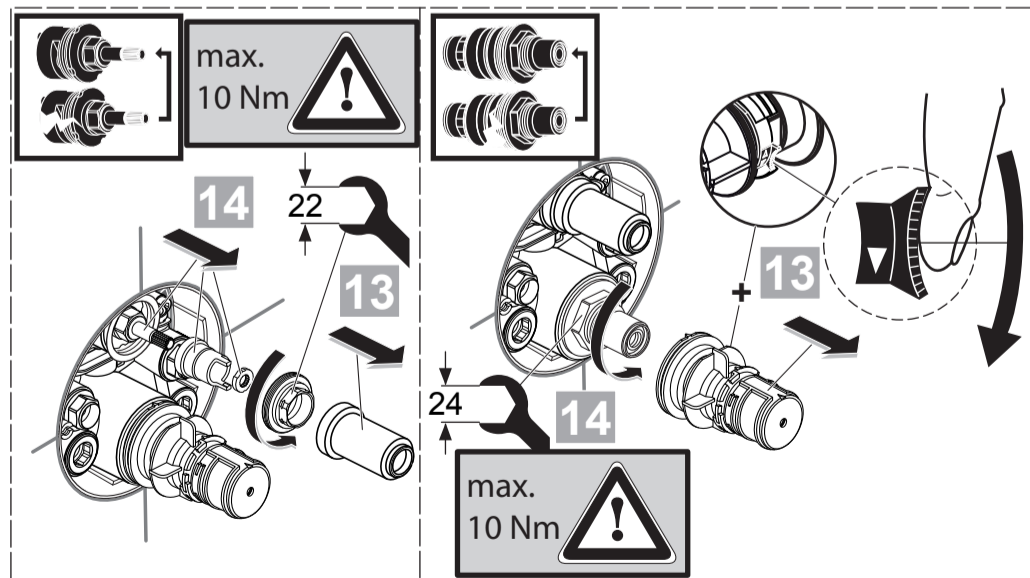

JADO

GLANCE
A 5456 ..

1110 / A 866 196
(+ A 865 613)
Made in Germany

Ideal Standard
 Roentgenstrasse 9
 54516 Wittlich
 Germany

	P	bar	0,5	MAX. 10	5		Q	(3 bar)
	T	°C		MAX. 80	65		l/min	30