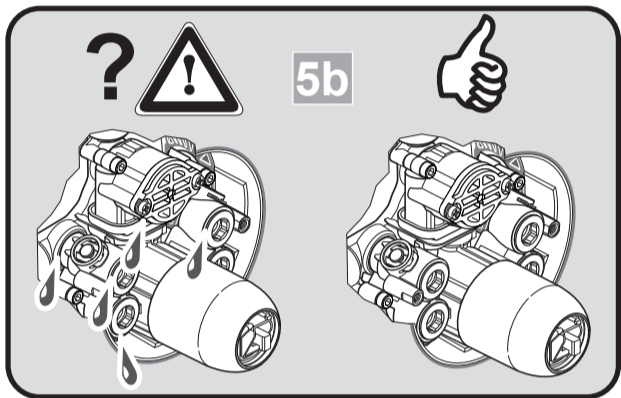

JADO

GLANCE
A 5454 ..

1110 / A 866 194
(+ A 865 613)
Made in Germany

Ideal Standard
 Roentgenstrasse 9
 54516 Wittlich
 Germany

0,3 MPa 3 bar	50°C	16°C	0	1	2	3	4	5	6	7	8	9
			°C	°C	°C	°C	°C	°C	°C	°C	°C	°C
	65°C	16°C	65	65	63,5	60,5	57	53,5	49	44,5	39	34,5
	81°C	16°C	81	81	78,5	73	69	63,5	56	49	42,5	36