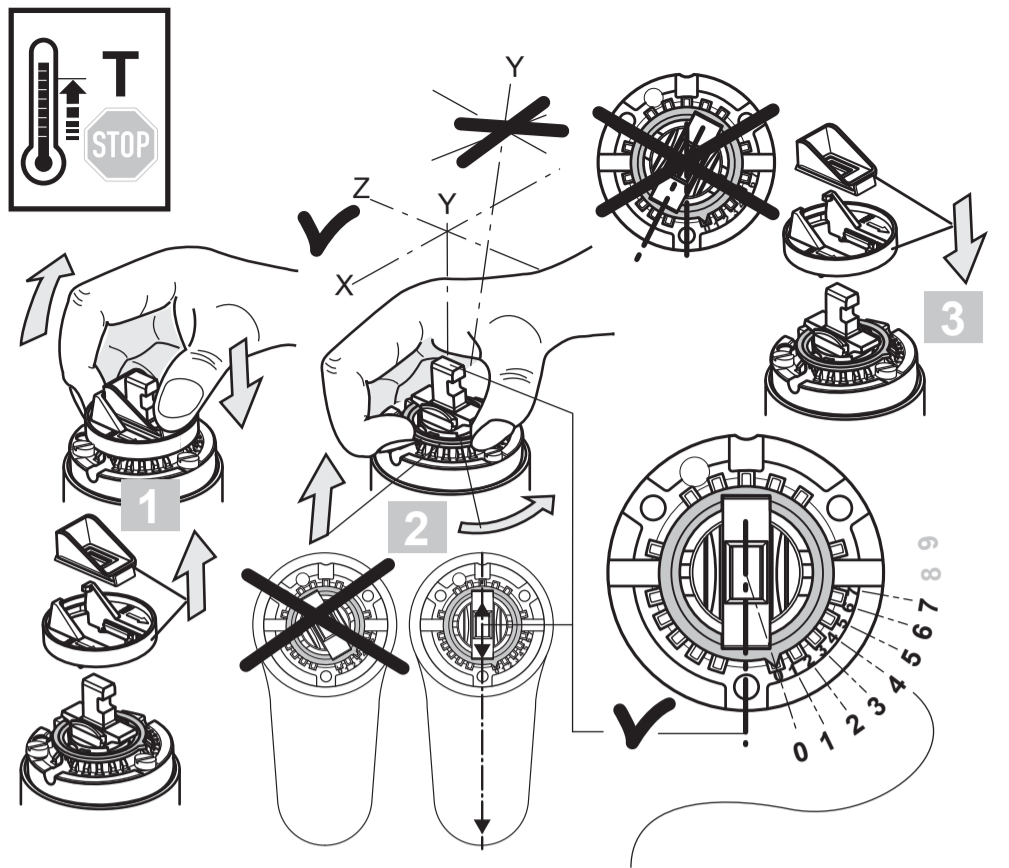

JADO

GLANCE
A 5454 ..

1110 / A 866 194
(+ A 865 613)
Made in Germany

Ideal Standard
 Roentgenstrasse 9
 54516 Wittlich
 Germany

0,3 MPa 3 bar	50°C	16°C	0	1	2	3	4	5	6	7	8	9
			°C	°C	°C	°C	°C	°C	°C	°C	°C	°C
	65°C	16°C	65	65	63,5	60,5	57	53,5	49	44,5	39	34,5
	81°C	16°C	81	81	78,5	73	69	63,5	56	49	42,5	36