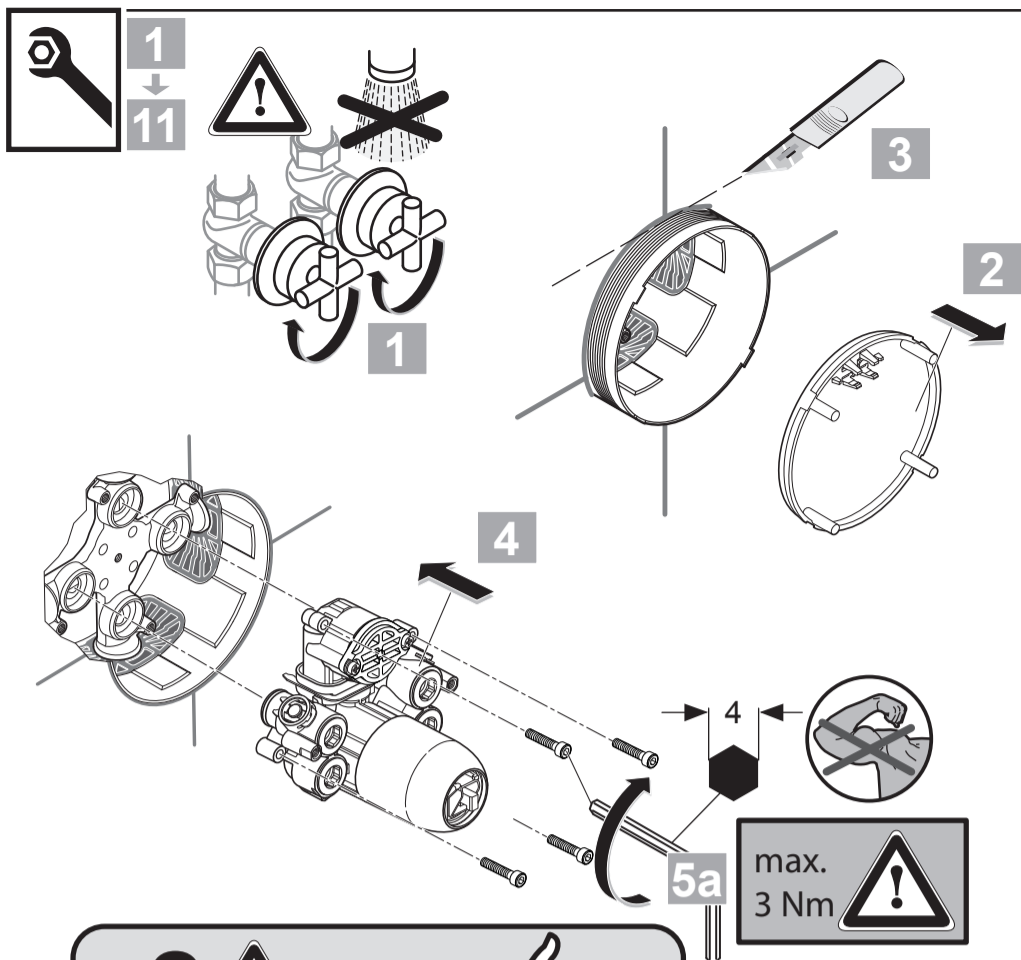

JADO

GLANCE
A 5454 ..

1110 / A 866 194
(+ A 865 613)
Made in Germany

Ideal Standard
 Roentgenstrasse 9
 54516 Wittlich
 Germany

0,3 MPa 3 bar	50°C	16°C	0	1	2	3	4	5	6	7	8	9
			°C	°C	°C	°C	°C	°C	°C	°C	°C	°C
	65°C	16°C	65	65	63,5	60,5	57	53,5	49	44,5	39	34,5
	81°C	16°C	81	81	78,5	73	69	63,5	56	49	42,5	36