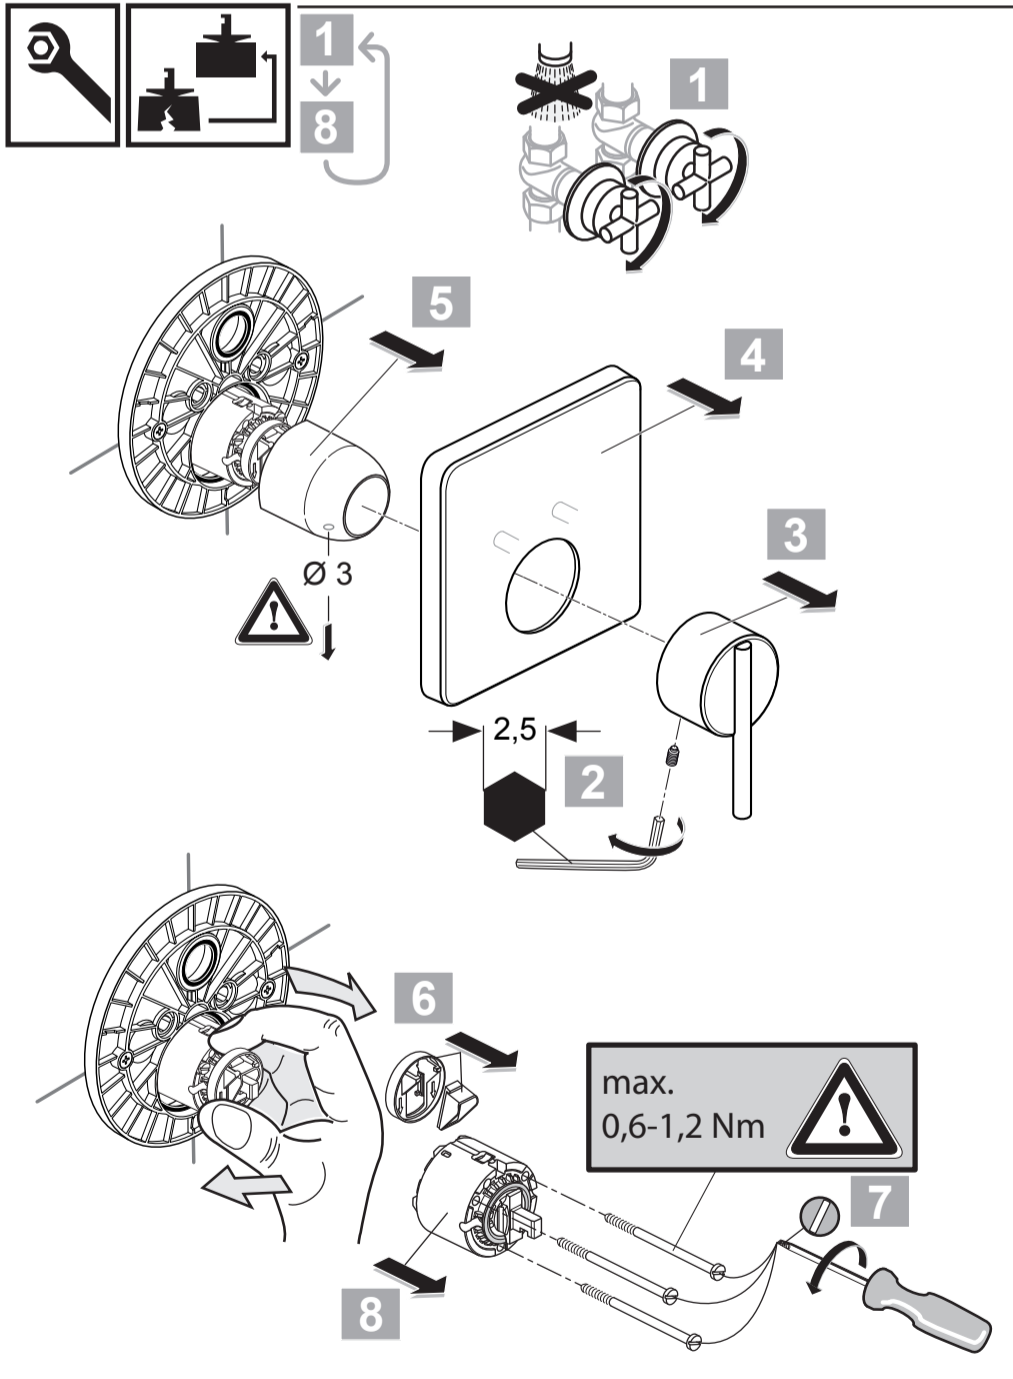

JADO

GLANCE
A 5454 ..

1110 / A 866 194
(+ A 865 613)
Made in Germany

Ideal Standard
 Roentgenstrasse 9
 54516 Wittlich
 Germany

0,3 MPa 3 bar	50°C	16°C	0	1	2	3	4	5	6	7	8	9
			°C	°C	°C	°C	°C	°C	°C	°C	°C	°C
	65°C	16°C	65	65	63,5	60,5	57	53,5	49	44,5	39	34,5
	81°C	16°C	81	81	78,5	73	69	63,5	56	49	42,5	36