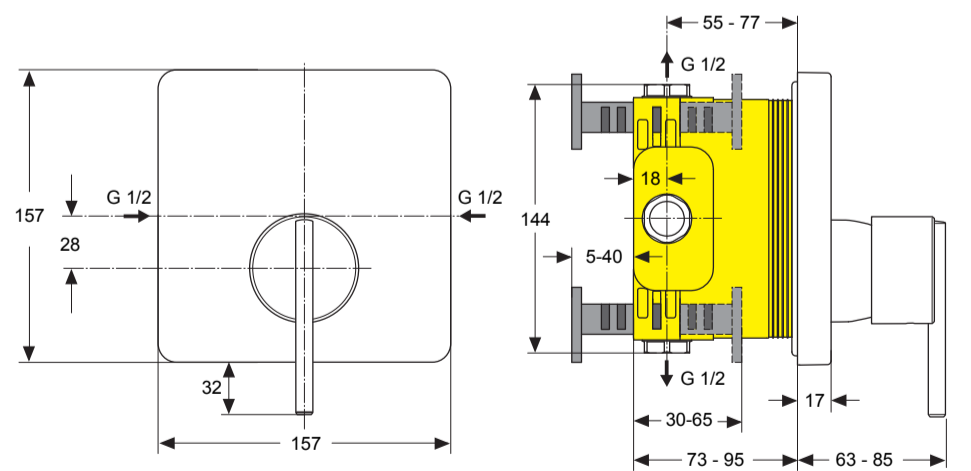

XX = AA, AD...

- 1 A 963 131 NU
- 4 A 963 132 NU
- 8 A 963 143 NU
- 9 A 963 146 NU
- 10 A 963 147 NU
- 14 A 960 890 NU
- 16 A 960 891 NU
- 17 A 960 706 NU
- 20 A 960 500 NU
- 21 A 963 335 NU
- 22 A 860 700 NU
- 23 A 960 893 XX
- 24 A 960 895 NU
- 25 A 962 674 XX
- 26 A 963 309 NU
- 27 A 960 693 XX
- 28 A 960 704 NU
- A 962 476 NU
- 29 A 962 475 XX

JADO

GLANCE
A 5454 ..

1110 / A 866 194
(+ A 865 613)
Made in Germany

Ideal Standard
 Roentgenstrasse 9
 54516 Wittlich
 Germany

0,3 MPa 3 bar	50°C	16°C	0	1	2	3	4	5	6	7	8	9
			°C	°C	°C	°C	°C	°C	°C	°C	°C	°C
	65°C	16°C	65	65	63,5	60,5	57	53,5	49	44,5	39	34,5
	81°C	16°C	81	81	78,5	73	69	63,5	56	49	42,5	36