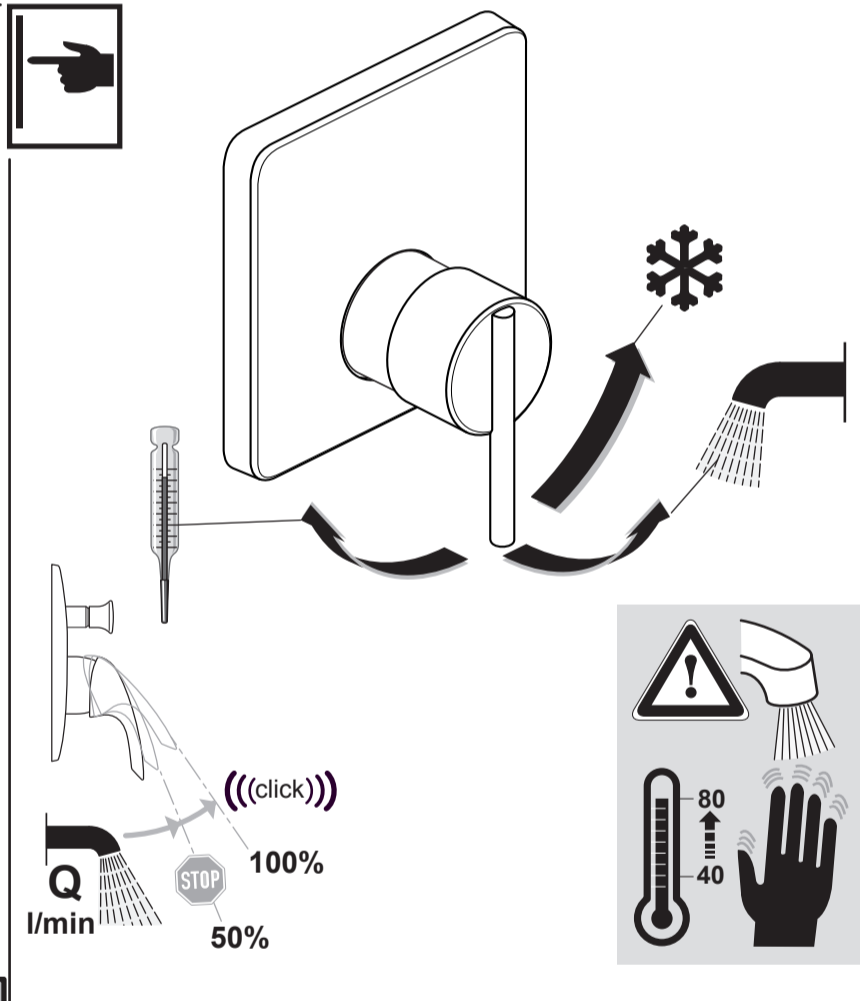

JADO

GLANCE
A 5454 ..

1110 / A 866 194
(+ A 865 613)
Made in Germany

Ideal Standard
 Roentgenstrasse 9
 54516 Wittlich
 Germany

0,3 MPa 3 bar	50°C	16°C	0	1	2	3	4	5	6	7	8	9
			°C	°C	°C	°C	°C	°C	°C	°C	°C	°C
	65°C	16°C	65	65	63,5	60,5	57	53,5	49	44,5	39	34,5
	81°C	16°C	81	81	78,5	73	69	63,5	56	49	42,5	36