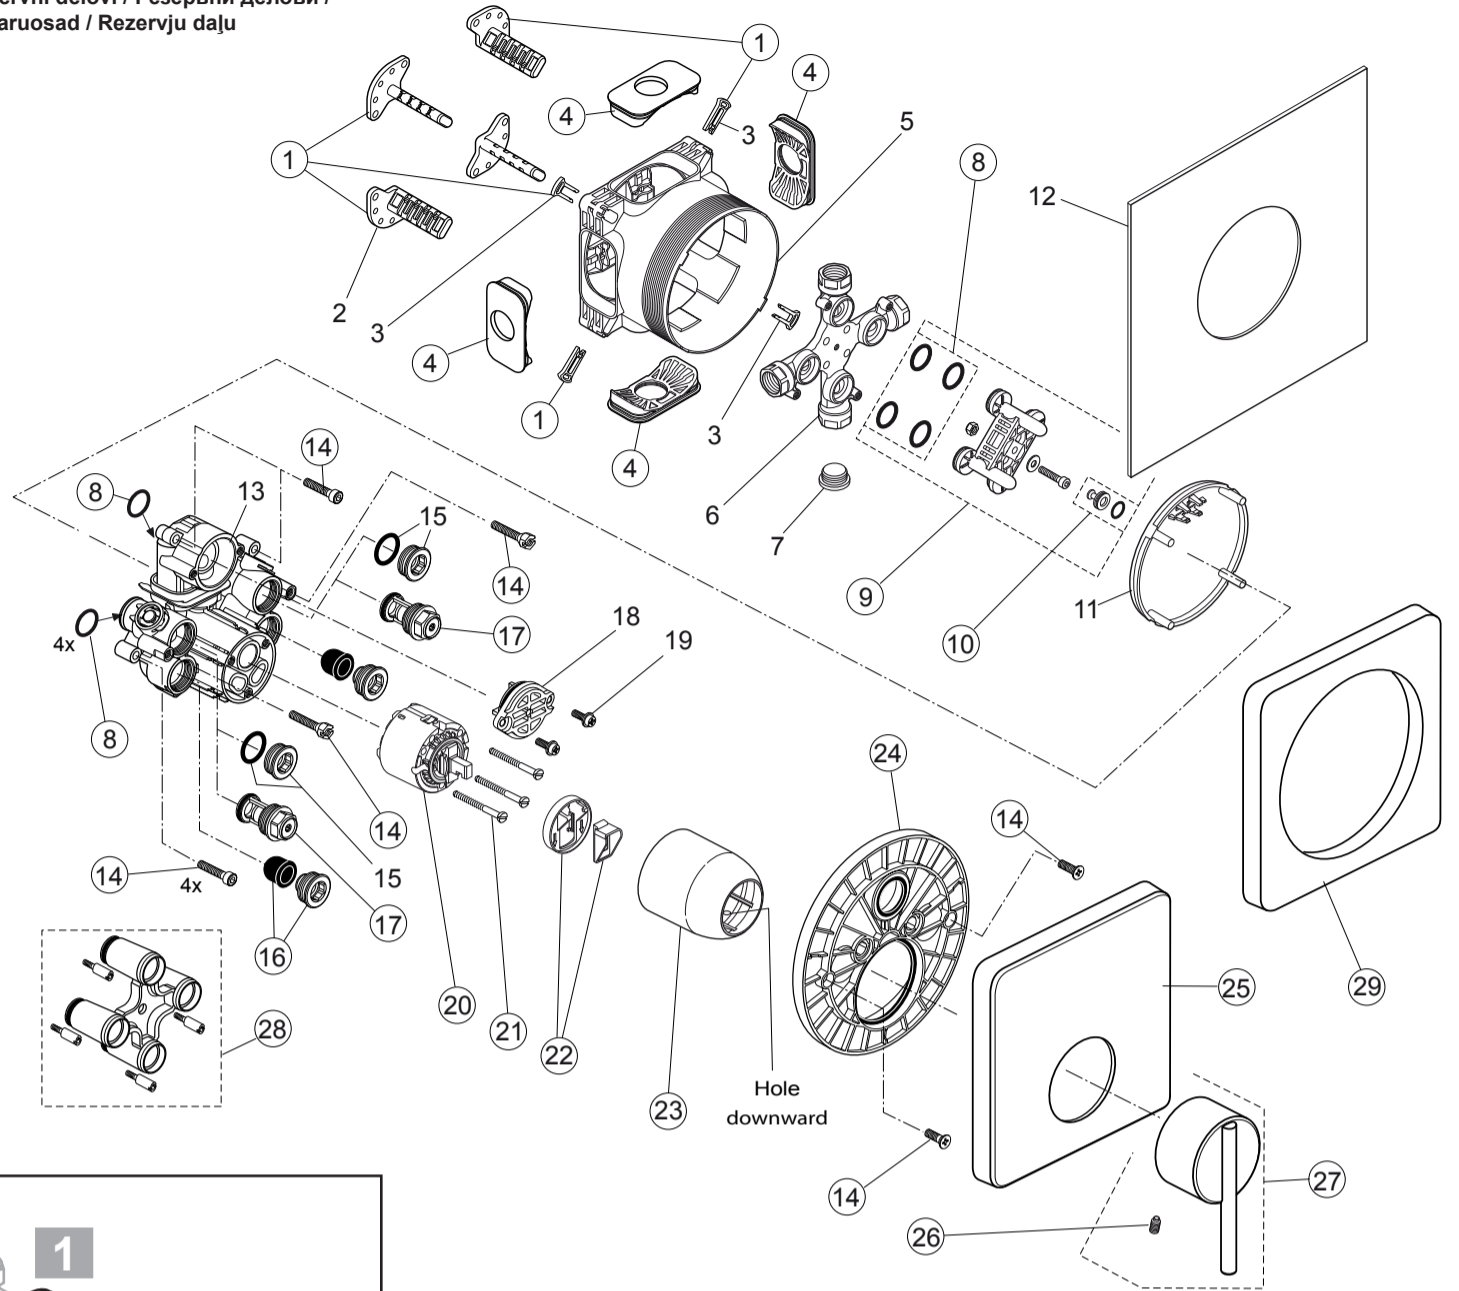

XX = AA, AD...

- 1 A 963 131 NU
- 4 A 963 132 NU
- 8 A 963 143 NU
- 9 A 963 146 NU
- 10 A 963 147 NU
- 14 A 960 890 NU
- 16 A 960 891 NU
- 17 A 960 706 NU
- 20 A 960 500 NU
- 21 A 963 335 NU
- 22 A 860 700 NU
- 23 A 960 893 XX
- 24 A 960 895 NU
- 25 A 962 674 XX
- 26 A 963 309 NU
- 27 A 960 693 XX
- 28 A 960 704 NU
- A 962 476 NU
- 29 A 962 475 XX

JADO

GLANCE
A 5454 ..

1110 / A 866 194
(+ A 865 613)
Made in Germany

Ideal Standard
 Roentgenstrasse 9
 54516 Wittlich
 Germany

0,3 MPa 3 bar	50°C	16°C	0	1	2	3	4	5	6	7	8	9
			°C	°C	°C	°C	°C	°C	°C	°C	°C	°C
	65°C	16°C	65	65	63,5	60,5	57	53,5	49	44,5	39	34,5
	81°C	16°C	81	81	78,5	73	69	63,5	56	49	42,5	36