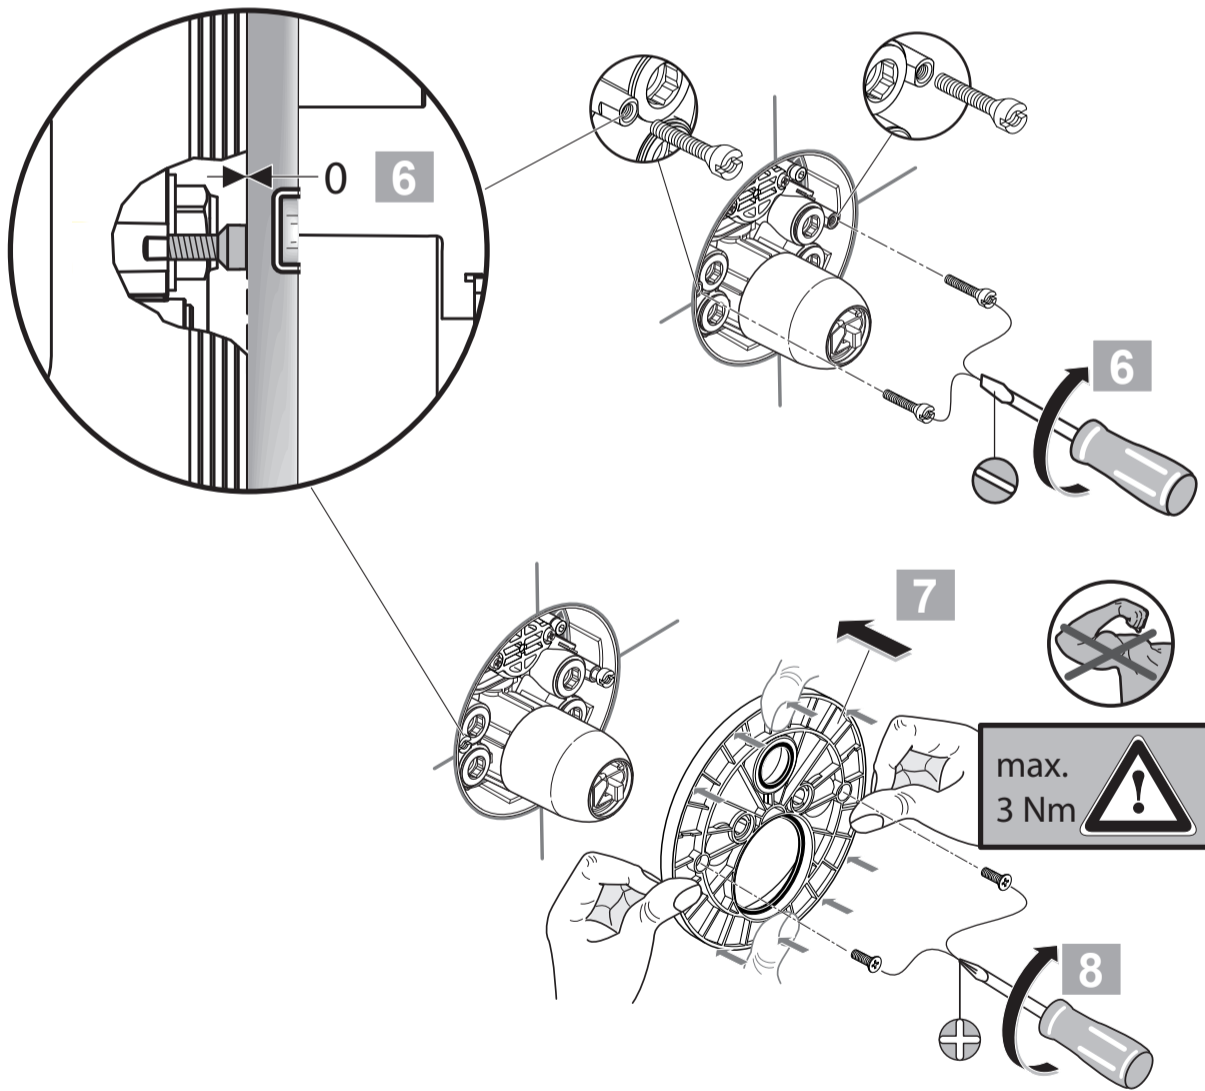

JADO

GLANCE
A 5454 ..

1110 / A 866 194
(+ A 865 613)
Made in Germany

Ideal Standard
 Roentgenstrasse 9
 54516 Wittlich
 Germany

0,3 MPa 3 bar	50°C	16°C	0	1	2	3	4	5	6	7	8	9
			°C	°C	°C	°C	°C	°C	°C	°C	°C	°C
	65°C	16°C	65	65	63,5	60,5	57	53,5	49	44,5	39	34,5
	81°C	16°C	81	81	78,5	73	69	63,5	56	49	42,5	36