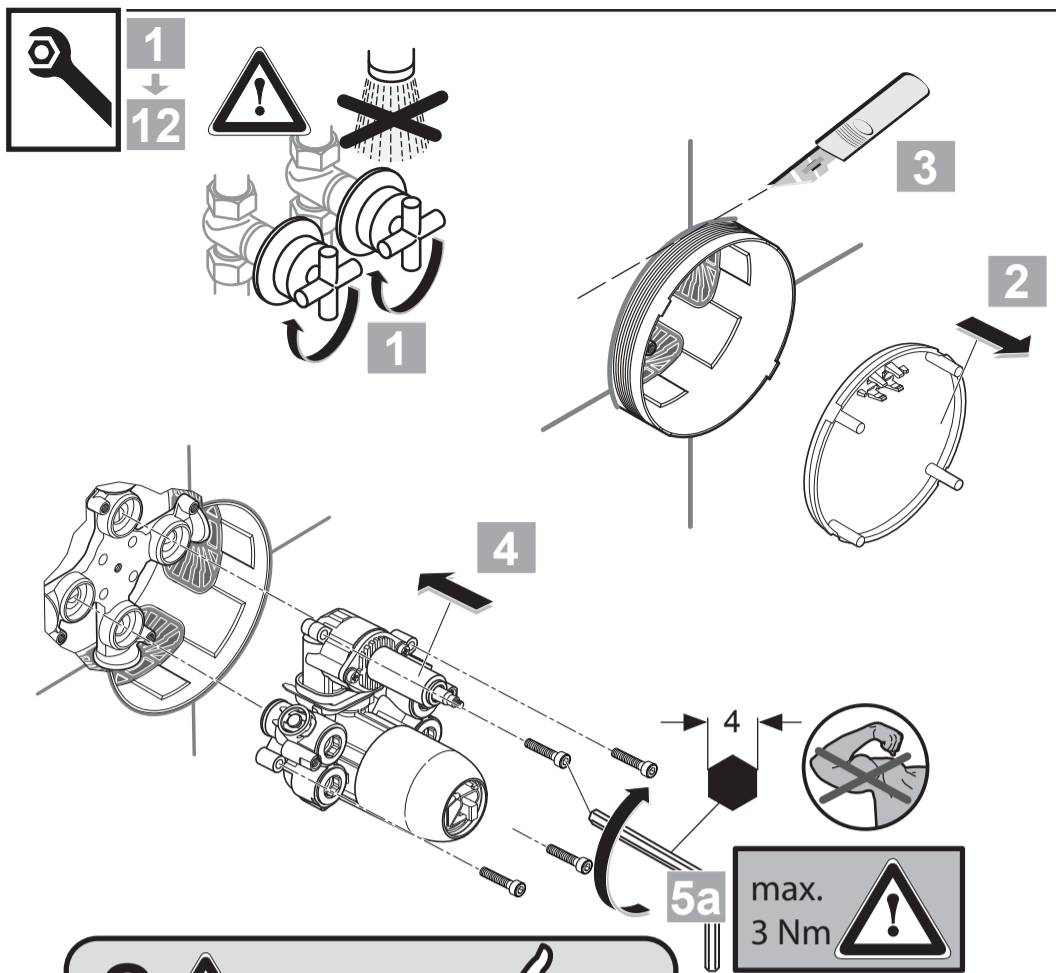

JADO

GLANCE
A 5453 ..

1110 / A 866 193
(+ A 865 613)
Made in Germany

Ideal Standard
 Roentgenstrasse 9
 54516 Wittlich
 Germany

0,3 MPa 3 bar	50°C	16°C	0	1	2	3	4	5	6	7	8	9
			°C	°C	°C	°C	°C	°C	°C	°C	°C	°C
	65°C	16°C	65	65	63,5	60,5	57	53,5	49	44,5	39	34,5
	81°C	16°C	81	81	78,5	73	69	63,5	56	49	42,5	36