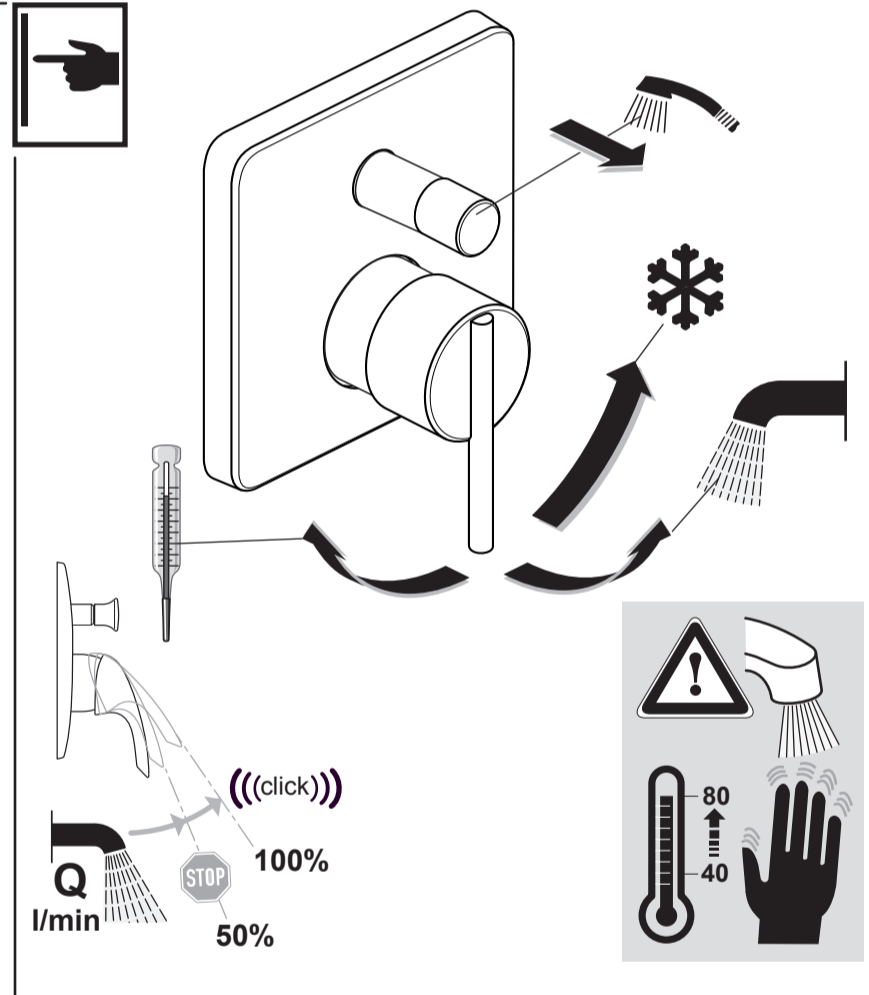

JADO

GLANCE
A 5453 ..

1110 / A 866 193
(+ A 865 613)
Made in Germany

Ideal Standard
 Roentgenstrasse 9
 54516 Wittlich
 Germany

0,3 MPa 3 bar	50°C	16°C	0	1	2	3	4	5	6	7	8	9
			°C	°C	°C	°C	°C	°C	°C	°C	°C	°C
	65°C	16°C	65	65	63,5	60,5	57	53,5	49	44,5	39	34,5
	81°C	16°C	81	81	78,5	73	69	63,5	56	49	42,5	36