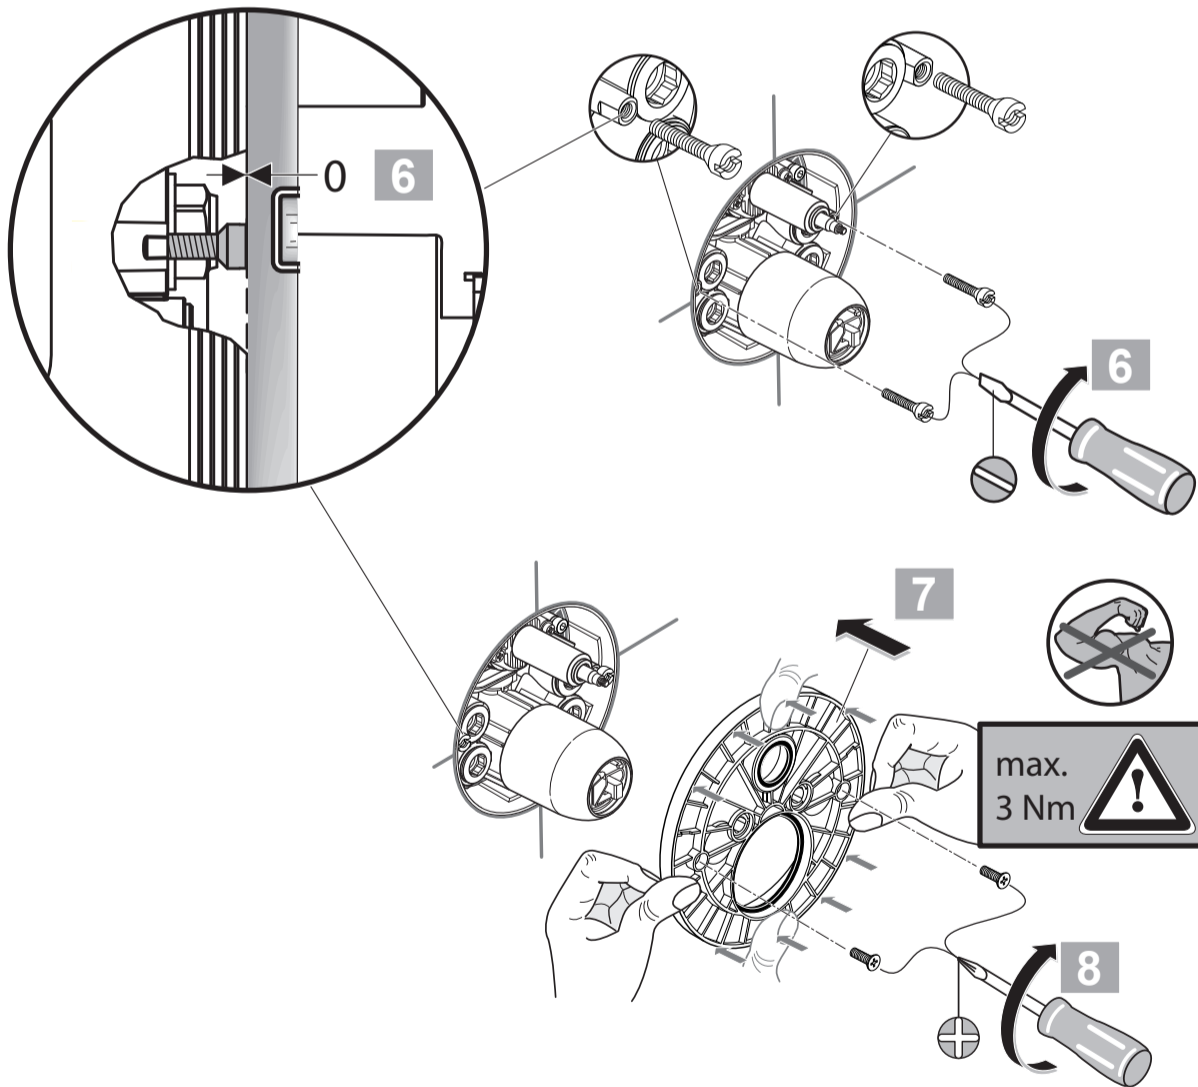

JADO

GLANCE
A 5453 ..

1110 / A 866 193
(+ A 865 613)
Made in Germany

Ideal Standard
 Roentgenstrasse 9
 54516 Wittlich
 Germany

0,3 MPa 3 bar	50°C	16°C	0	1	2	3	4	5	6	7	8	9
			°C	°C	°C	°C	°C	°C	°C	°C	°C	°C
	65°C	16°C	65	65	63,5	60,5	57	53,5	49	44,5	39	34,5
	81°C	16°C	81	81	78,5	73	69	63,5	56	49	42,5	36