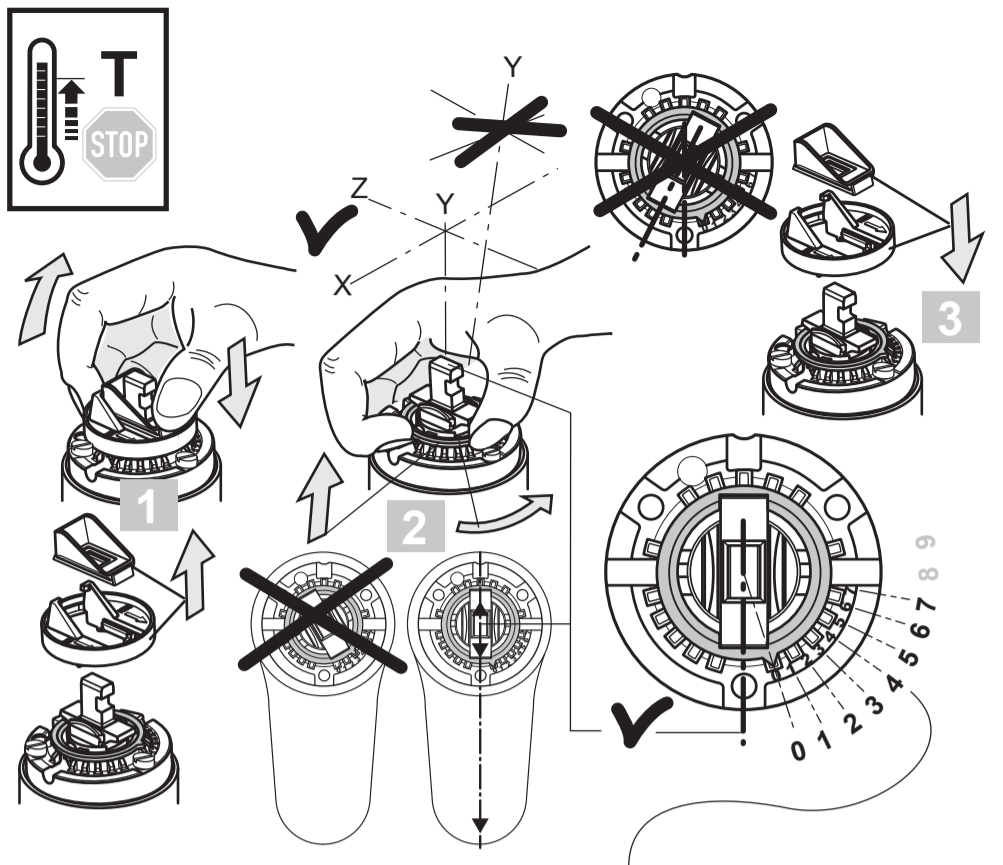

JADO

GLANCE
A 5453 ..

1110 / A 866 193
(+ A 865 613)
Made in Germany

Ideal Standard
 Roentgenstrasse 9
 54516 Wittlich
 Germany

0,3 MPa 3 bar	50°C	16°C	0	1	2	3	4	5	6	7	8	9
			°C	°C	°C	°C	°C	°C	°C	°C	°C	°C
	65°C	16°C	65	65	63,5	60,5	57	53,5	49	44,5	39	34,5
	81°C	16°C	81	81	78,5	73	69	63,5	56	49	42,5	36