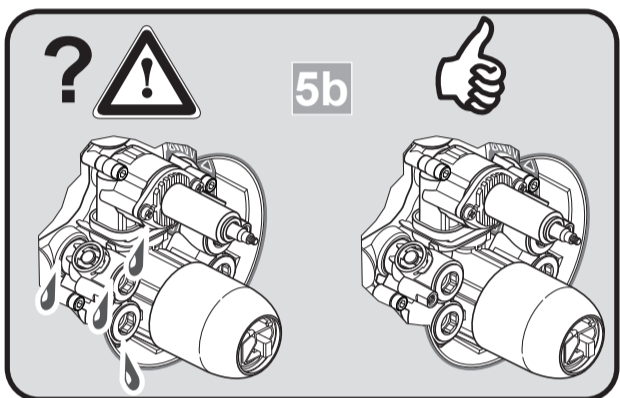

JADO

GLANCE
A 5453 ..

1110 / A 866 193
(+ A 865 613)
Made in Germany

Ideal Standard
 Roentgenstrasse 9
 54516 Wittlich
 Germany

0,3 MPa 3 bar	50°C	16°C	0	1	2	3	4	5	6	7	8	9
			°C	°C	°C	°C	°C	°C	°C	°C	°C	°C
	65°C	16°C	65	65	63,5	60,5	57	53,5	49	44,5	39	34,5
	81°C	16°C	81	81	78,5	73	69	63,5	56	49	42,5	36