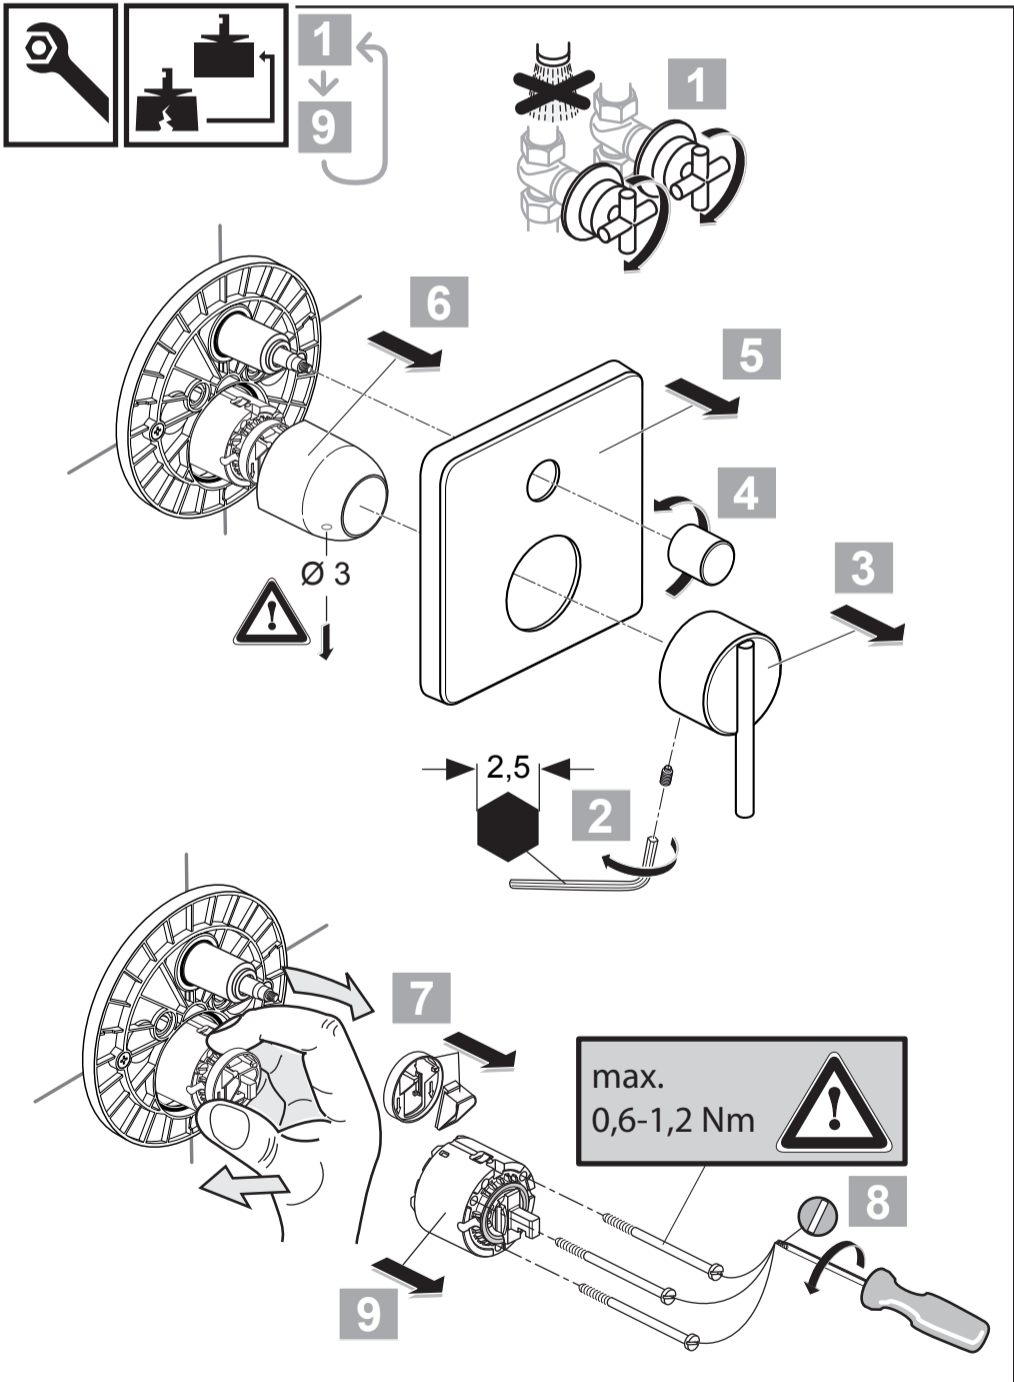

XX = AA, AD...

- 1 A 963 131 NU
- 4 A 963 132 NU
- 8 A 963 143 NU
- 9 A 963 146 NU
- 10 A 963 147 NU
- 14 A 960 890 NU
- 16 A 960 891 NU
- 17 A 960 706 NU
- 18 A 963 443 NU
- 20 A 960 500 NU
- 21 A 963 335 NU
- 22 A 860 700 NU
- 23 A 960 893 XX
- 24 A 960 894 XX
- 25 A 960 895 NU
- 26 A 962 675 XX
- 27 A 860 643 XX
- 28 A 963 309 NU
- 29 A 960 693 XX
- 30 A 960 704 NU
- A 962 476 NU
- 31 A 962 475 XX

JADO

GLANCE
A 5453 ..

1110 / A 866 193
(+ A 865 613)
Made in Germany

Ideal Standard
 Roentgenstrasse 9
 54516 Wittlich
 Germany

0,3 MPa 3 bar	50°C	16°C	0	1	2	3	4	5	6	7	8	9
			°C	°C	°C	°C	°C	°C	°C	°C	°C	°C
	65°C	16°C	65	65	63,5	60,5	57	53,5	49	44,5	39	34,5
	81°C	16°C	81	81	78,5	73	69	63,5	56	49	42,5	36