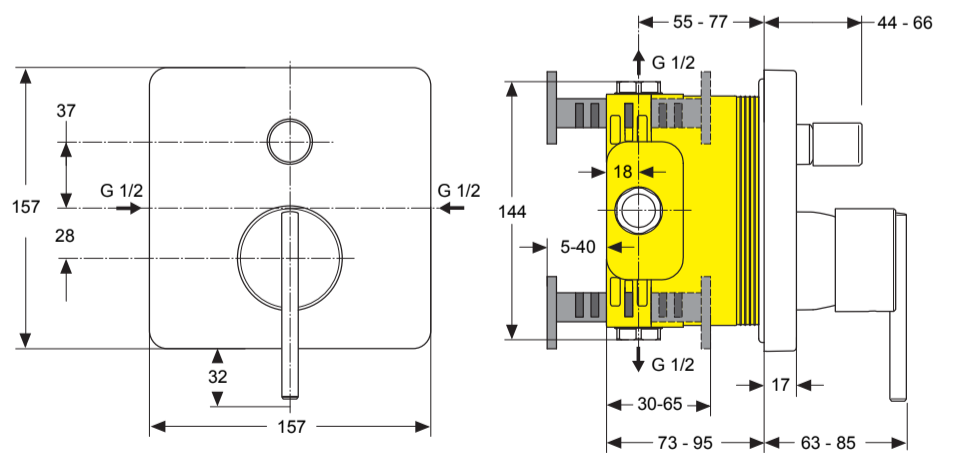

XX = AA, AD...

- 1 A 963 131 NU
- 4 A 963 132 NU
- 8 A 963 143 NU
- 9 A 963 146 NU
- 10 A 963 147 NU
- 14 A 960 890 NU
- 16 A 960 891 NU
- 17 A 960 706 NU
- 18 A 963 443 NU
- 20 A 960 500 NU
- 21 A 963 335 NU
- 22 A 860 700 NU
- 23 A 960 893 XX
- 24 A 960 894 XX
- 25 A 960 895 NU
- 26 A 962 675 XX
- 27 A 860 643 XX
- 28 A 963 309 NU
- 29 A 960 693 XX
- 30 A 960 704 NU
- A 962 476 NU
- 31 A 962 475 XX

JADO

GLANCE
A 5453 ..

1110 / A 866 193
(+ A 865 613)
Made in Germany

Ideal Standard
 Roentgenstrasse 9
 54516 Wittlich
 Germany

0,3 MPa 3 bar	50°C	16°C	0	1	2	3	4	5	6	7	8	9
			°C	°C	°C	°C	°C	°C	°C	°C	°C	°C
	65°C	16°C	65	65	63,5	60,5	57	53,5	49	44,5	39	34,5
	81°C	16°C	81	81	78,5	73	69	63,5	56	49	42,5	36