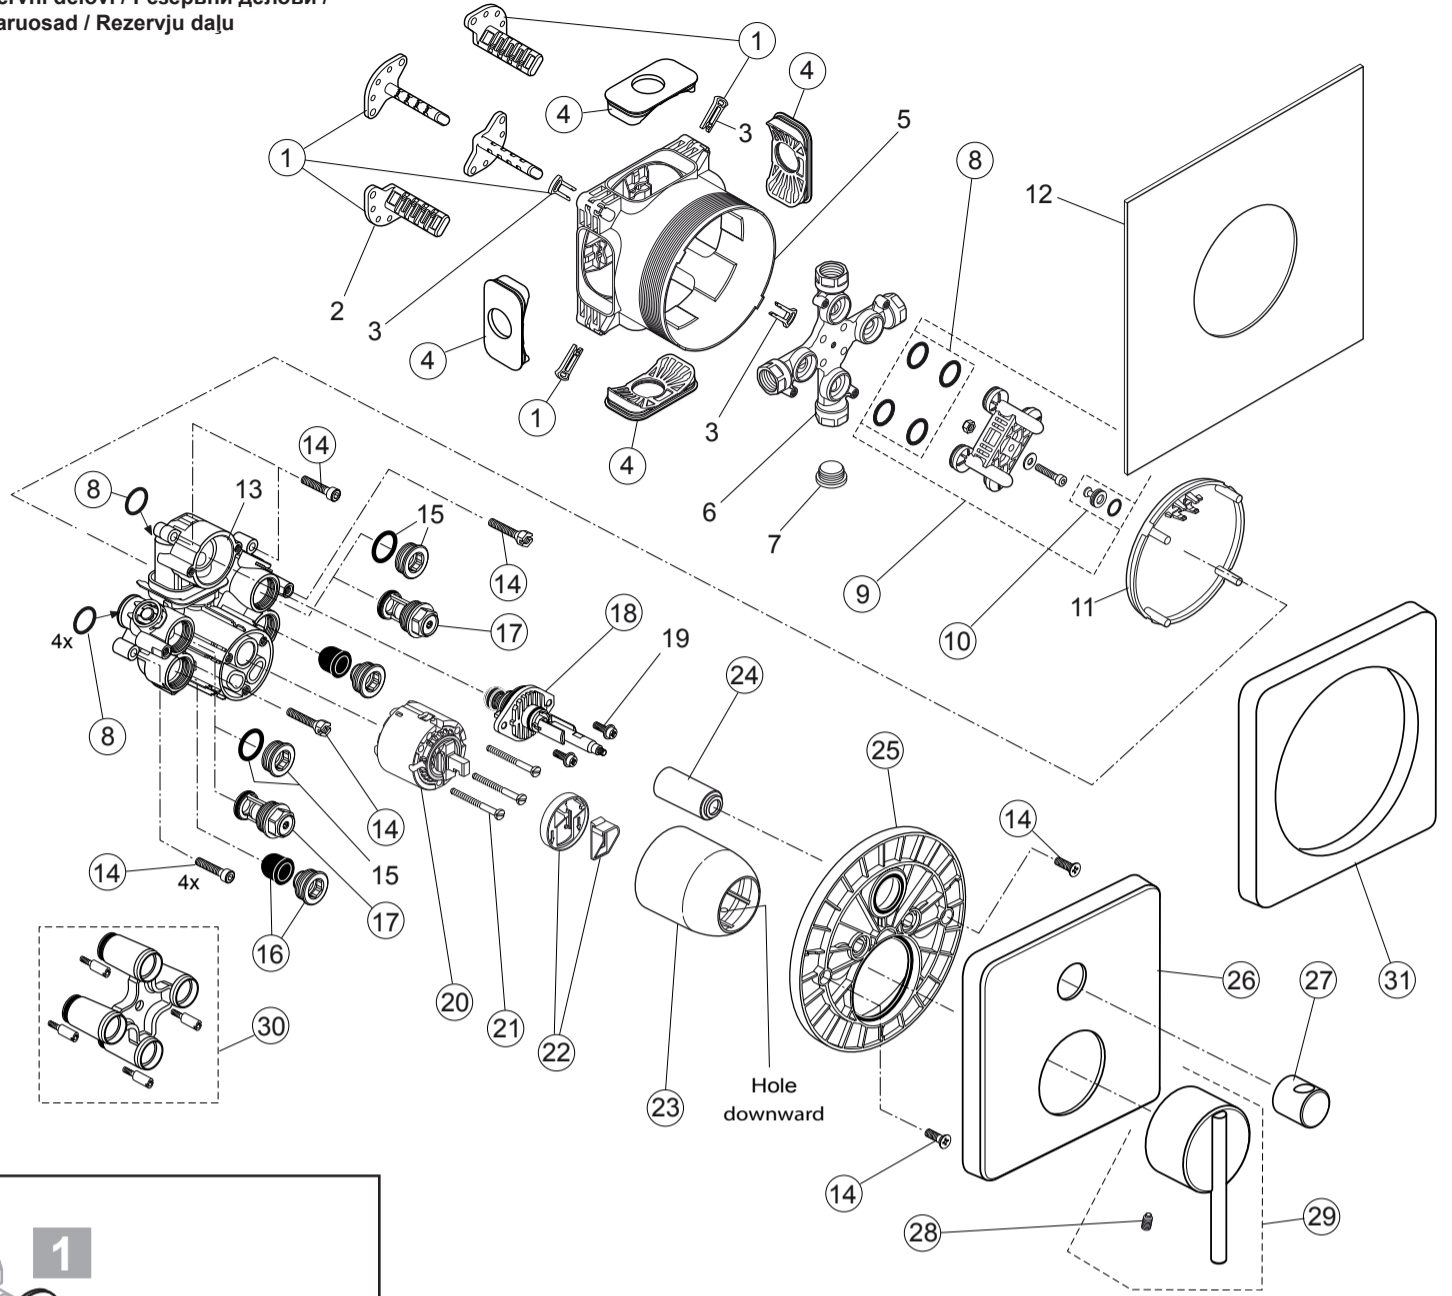

XX = AA, AD...

- 1 A 963 131 NU
- 4 A 963 132 NU
- 8 A 963 143 NU
- 9 A 963 146 NU
- 10 A 963 147 NU
- 14 A 960 890 NU
- 16 A 960 891 NU
- 17 A 960 706 NU
- 18 A 963 443 NU
- 20 A 960 500 NU
- 21 A 963 335 NU
- 22 A 860 700 NU
- 23 A 960 893 XX
- 24 A 960 894 XX
- 25 A 960 895 NU
- 26 A 962 675 XX
- 27 A 860 643 XX
- 28 A 963 309 NU
- 29 A 960 693 XX
- 30 A 960 704 NU
- A 962 476 NU
- 31 A 962 475 XX

JADO

GLANCE
A 5453 ..

1110 / A 866 193
(+ A 865 613)
Made in Germany

Ideal Standard
 Roentgenstrasse 9
 54516 Wittlich
 Germany

0,3 MPa 3 bar	50°C	16°C	0	1	2	3	4	5	6	7	8	9
			°C	°C	°C	°C	°C	°C	°C	°C	°C	°C
	65°C	16°C	65	65	63,5	60,5	57	53,5	49	44,5	39	34,5
	81°C	16°C	81	81	78,5	73	69	63,5	56	49	42,5	36

	P	bar		MAX. 10		5			Q (3 bar)
	T	°C		MAX. 80		65			I/min 25
						55			