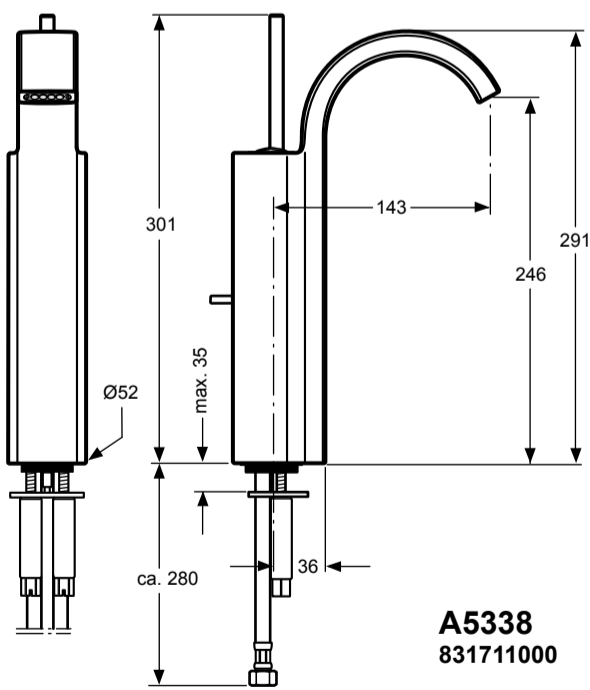

XX = AA, AD...

Position

- 2 = A 860 200 AP
- 3 = A 960 201 XX
- 4 = A 860 601 NU
- 5 = A 860 602 XX
- 6 = A 961 268 NU
- 8 = A 860 604 NU
- 9 = A 960 017 NU
- 11 = A 962 105 NU
- 13 = A 860 607 NU
- 18 = A 960 093 NU
- 19 = A 960 005 XX
- 20 = A 960 016 NU
- 21 = A 963 600 NU
- 22 = A 961 172 NU
- 23 = A 961 230 XX
- 29 = A 860 615 NU

JADO

0907 / A 865 172
 (+ A 865 613)
 Made in Germany

GLANCE

A 5337 .. A 5338 .. H 3521 ..

	P bar	0,5		MAX. 10	1		Q (3 bar)
	T °C			MAX. 80	65		l/min
				40			8