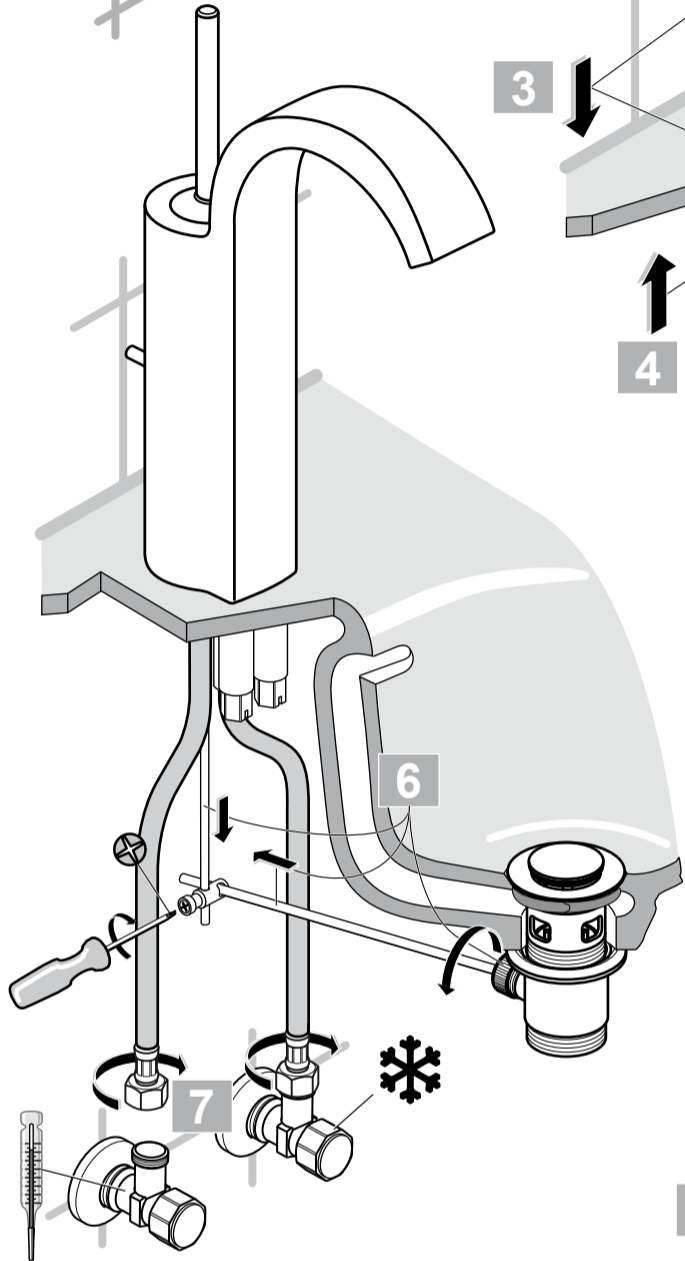

XX = AA, AD...

Position

- 2 = A 860 200 AP
- 3 = A 960 201 XX
- 4 = A 860 601 NU
- 5 = A 860 602 XX
- 6 = A 961 268 NU
- 8 = A 860 604 NU
- 9 = A 960 017 NU
- 11 = A 962 105 NU
- 13 = A 860 607 NU
- 18 = A 960 093 NU
- 19 = A 960 005 XX
- 20 = A 960 016 NU
- 21 = A 963 600 NU
- 22 = A 961 172 NU
- 23 = A 961 230 XX
- 29 = A 860 615 NU

JADO

0907 / A 865 172
 (+ A 865 613)
 Made in Germany

GLANCE

A 5337 .. A 5338 .. H 3521 ..

	P bar	0,5		MAX. 10	1		Q (3 bar)
	T °C			MAX. 80	65		l/min
				40			8