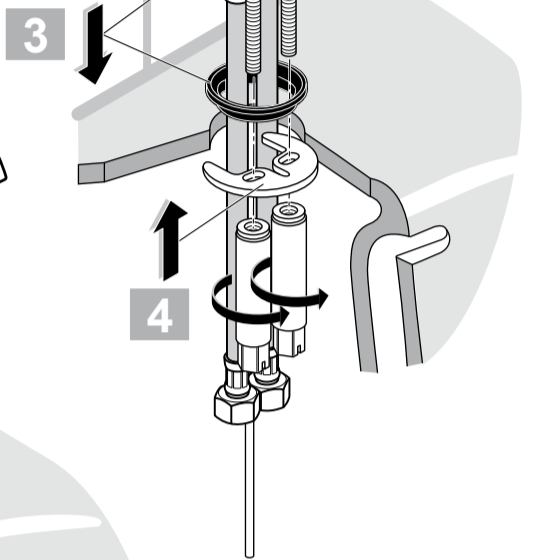

XX = AA, AD...

Position

- 2 = A 860 200 AP
- 3 = A 960 201 XX
- 4 = A 860 601 NU
- 5 = A 860 602 XX
- 6 = A 961 268 NU
- 8 = A 860 604 NU
- 9 = A 960 017 NU
- 11 = A 962 105 NU
- 13 = A 860 607 NU
- 18 = A 960 093 NU
- 19 = A 960 005 XX
- 20 = A 960 016 NU
- 21 = A 963 600 NU
- 22 = A 961 172 NU
- 23 = A 961 230 XX
- 29 = A 860 615 NU

JADO

0907 / A 865 172
 (+ A 865 613)
 Made in Germany

GLANCE

A 5337 .. A 5338 .. H 3521 ..

	P bar	0,5		MAX. 10	1		Q (3 bar)
	T °C			MAX. 80	65		l/min
				40			8