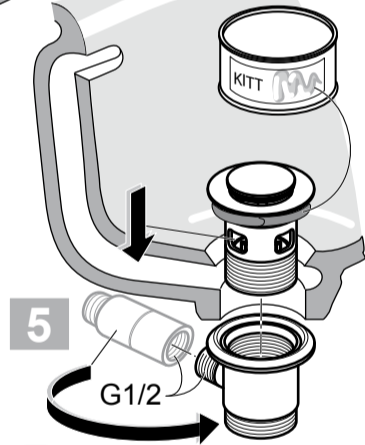

XX = AA, AD...

Position

- 2 = A 860 200 AP
- 3 = A 960 201 XX
- 4 = A 860 601 NU
- 5 = A 860 602 XX
- 6 = A 961 268 NU
- 8 = A 860 604 NU
- 9 = A 960 017 NU
- 11 = A 962 105 NU
- 13 = A 860 607 NU
- 18 = A 960 093 NU
- 19 = A 960 005 XX
- 20 = A 960 016 NU
- 21 = A 963 600 NU
- 22 = A 961 172 NU
- 23 = A 961 230 XX
- 29 = A 860 615 NU

JADO

0907 / A 865 172
 (+ A 865 613)
 Made in Germany

GLANCE

A 5337 .. A 5338 .. H 3521 ..

	P bar	0,5		MAX. 10	1		Q (3 bar)
	T °C			MAX. 80	65		l/min
				40			8