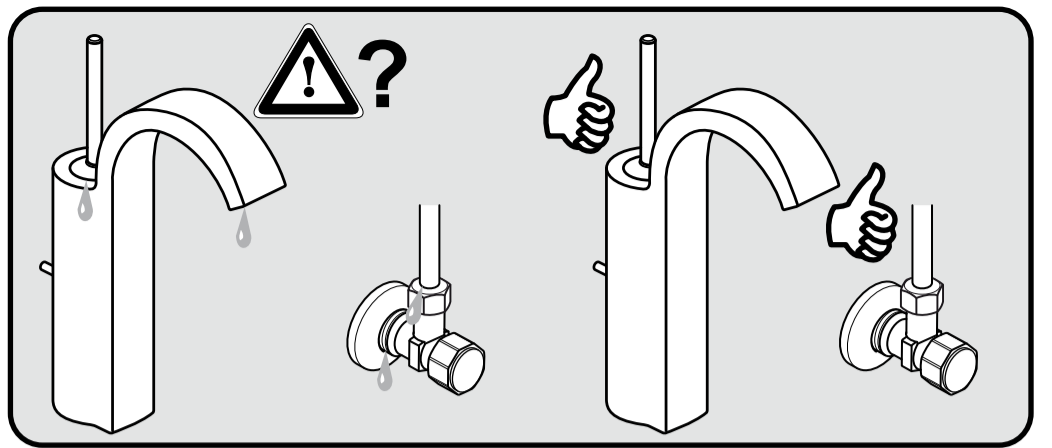

JADO

0907 / A 865 172
 (+ A 865 613)
 Made in Germany

GLANCE

A 5337 .. A 5338 .. H 3521 ..

	P bar	0,5		MAX. 10	1		Q (3 bar)
	T °C			MAX. 80	65		l/min
				40			8