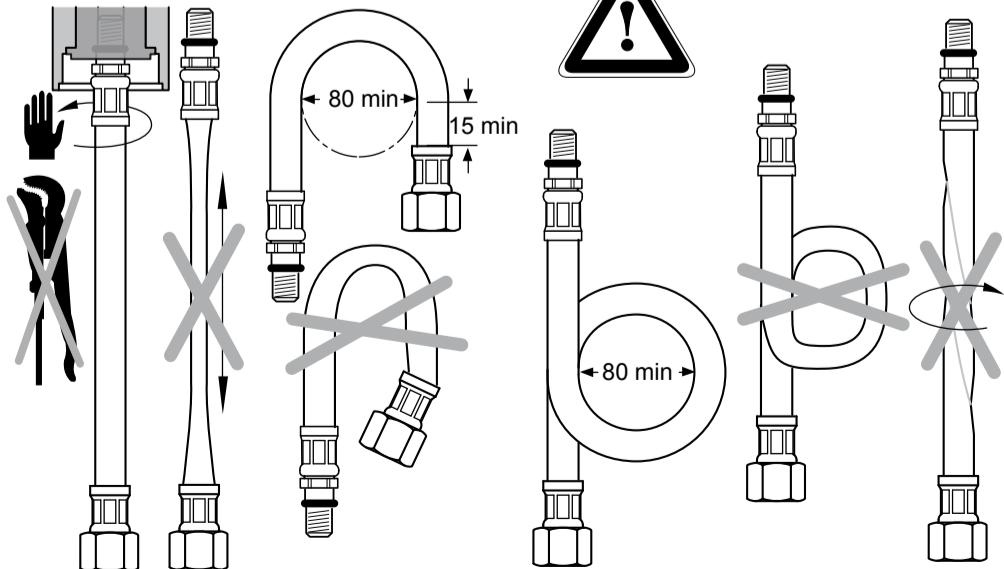

XX = AA, AD...

Position

- 2 = A 860 200 AP
- 3 = A 960 201 XX
- 4 = A 860 601 NU
- 5 = A 860 602 XX
- 6 = A 961 268 NU
- 8 = A 860 604 NU
- 9 = A 960 017 NU
- 11 = A 962 105 NU
- 13 = A 860 607 NU
- 18 = A 960 093 NU
- 19 = A 960 005 XX
- 20 = A 960 016 NU
- 21 = A 963 600 NU
- 22 = A 961 172 NU
- 23 = A 961 230 XX
- 29 = A 860 615 NU

JADO

0907 / A 865 172
 (+ A 865 613)
 Made in Germany

GLANCE

A 5337 .. A 5338 .. H 3521 ..

	P bar	0,5		MAX. 10	1		Q (3 bar)
	T °C			MAX. 80	65		l/min
				40			8