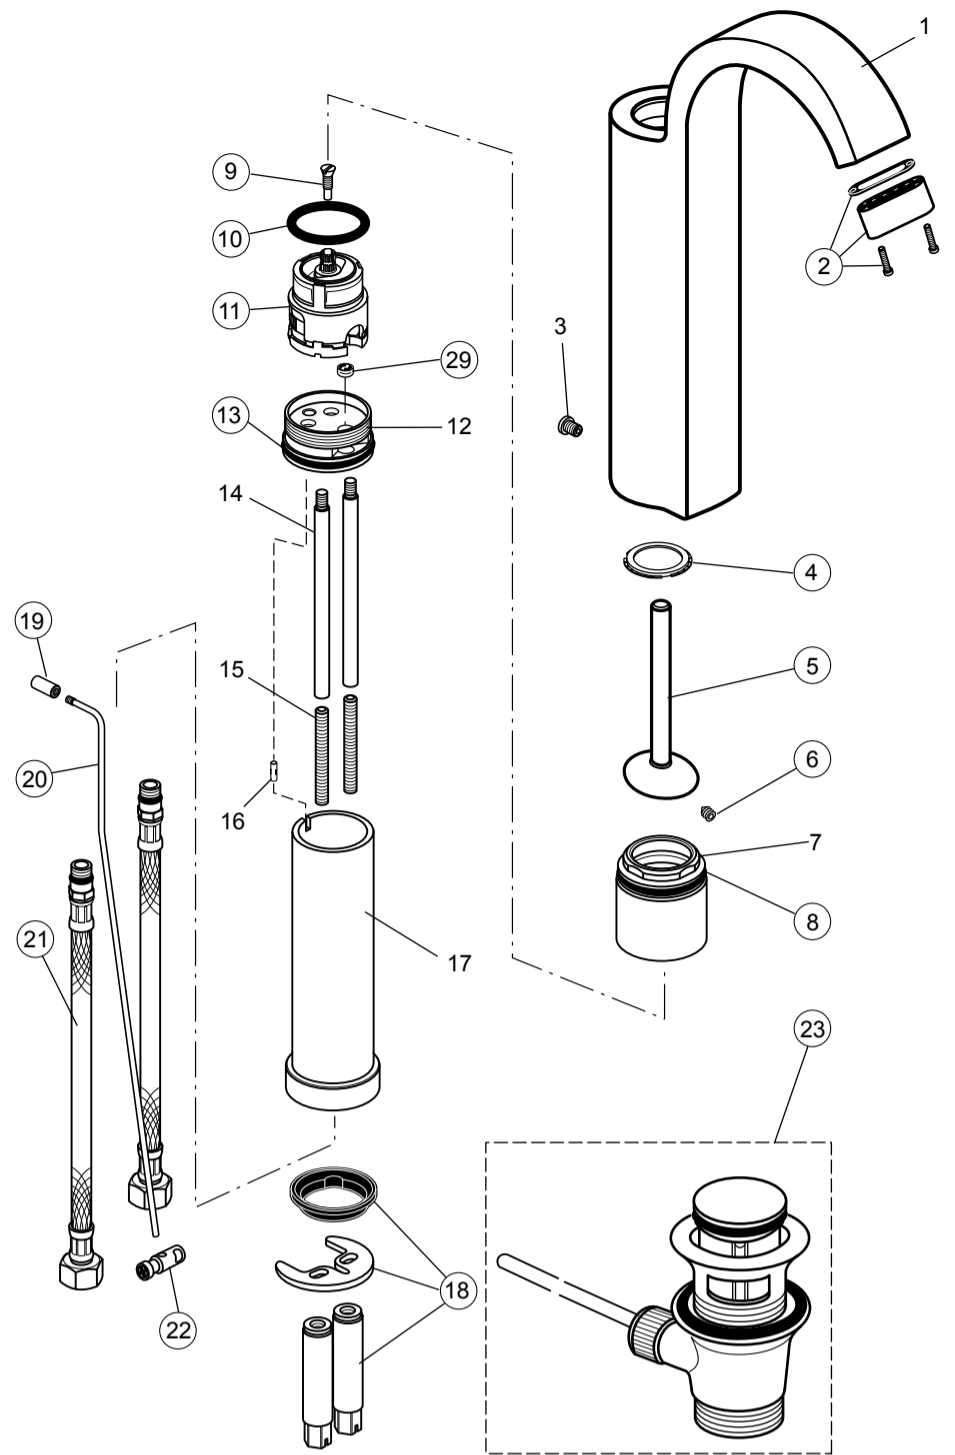

XX = AA, AD...

Position

- 2 = A 860 200 AP
- 3 = A 960 201 XX
- 4 = A 860 601 NU
- 5 = A 860 602 XX
- 6 = A 961 268 NU
- 8 = A 860 604 NU
- 9 = A 960 017 NU
- 11 = A 962 105 NU
- 13 = A 860 607 NU
- 18 = A 960 093 NU
- 19 = A 960 005 XX
- 20 = A 960 016 NU
- 21 = A 963 600 NU
- 22 = A 961 172 NU
- 23 = A 961 230 XX
- 29 = A 860 615 NU

JADO

0907 / A 865 172
 (+ A 865 613)
 Made in Germany

GLANCE

A 5337 .. A 5338 .. H 3521 ..

	P bar	0,5		MAX. 10	1		Q (3 bar)
	T °C			MAX. 80	65		l/min
				40			8