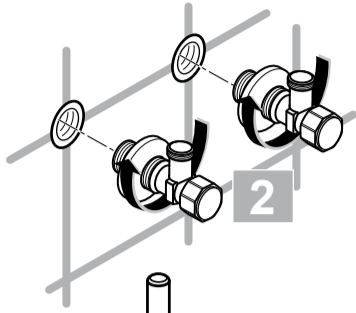

XX = AA, AD...

Position

- 2 = A 860 200 AP
- 3 = A 960 201 XX
- 4 = A 860 601 NU
- 5 = A 860 602 XX
- 6 = A 961 268 NU
- 8 = A 860 604 NU
- 9 = A 960 017 NU
- 11 = A 962 105 NU
- 13 = A 860 607 NU
- 18 = A 960 093 NU
- 19 = A 960 005 XX
- 20 = A 960 016 NU
- 21 = A 963 600 NU
- 22 = A 961 172 NU
- 23 = A 961 230 XX
- 29 = A 860 615 NU

JADO

0907 / A 865 172
 (+ A 865 613)
 Made in Germany

GLANCE

A 5337 .. A 5338 .. H 3521 ..

	P bar	0,5		MAX. 10	1		Q (3 bar)
	T °C			MAX. 80	65		l/min
				40			8