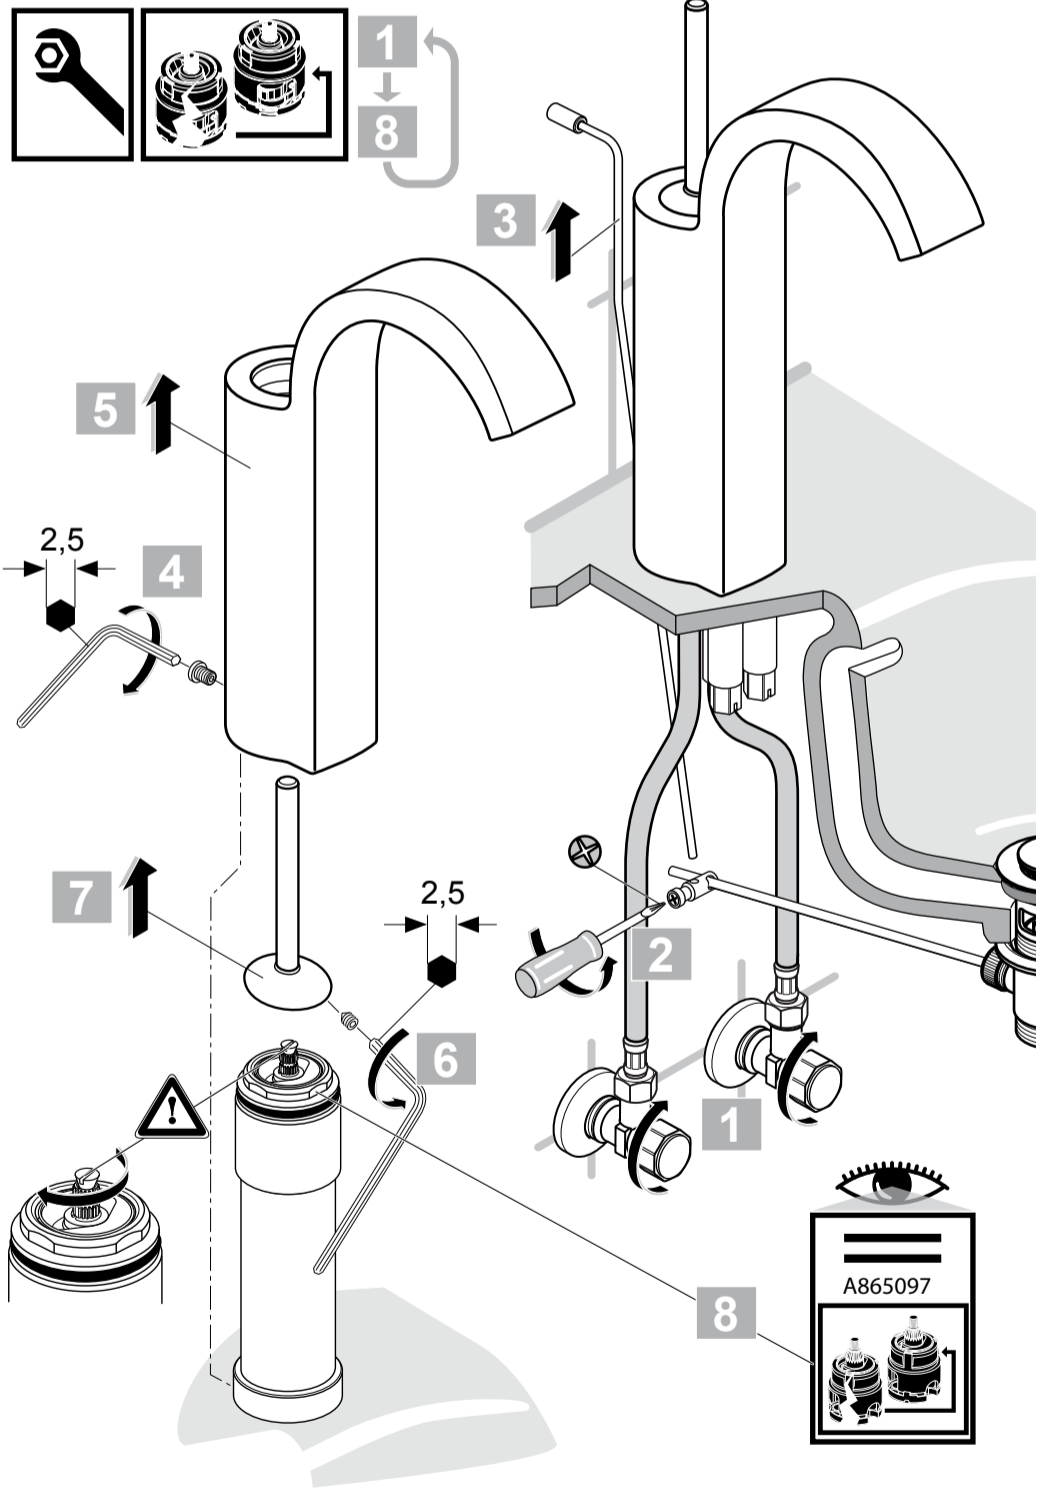

XX = AA, AD...

Position

- 2 = A 860 200 AP
- 3 = A 960 201 XX
- 4 = A 860 601 NU
- 5 = A 860 602 XX
- 6 = A 961 268 NU
- 8 = A 860 604 NU
- 9 = A 960 017 NU
- 11 = A 962 105 NU
- 13 = A 860 607 NU
- 18 = A 960 093 NU
- 19 = A 960 005 XX
- 20 = A 960 016 NU
- 21 = A 963 600 NU
- 22 = A 961 172 NU
- 23 = A 961 230 XX
- 29 = A 860 615 NU

JADO

0907 / A 865 172
 (+ A 865 613)
 Made in Germany

GLANCE

A 5337 .. A 5338 .. H 3521 ..

	P bar	0,5		MAX. 10	1		Q (3 bar)
	T °C			MAX. 80	65		l/min
				40			8