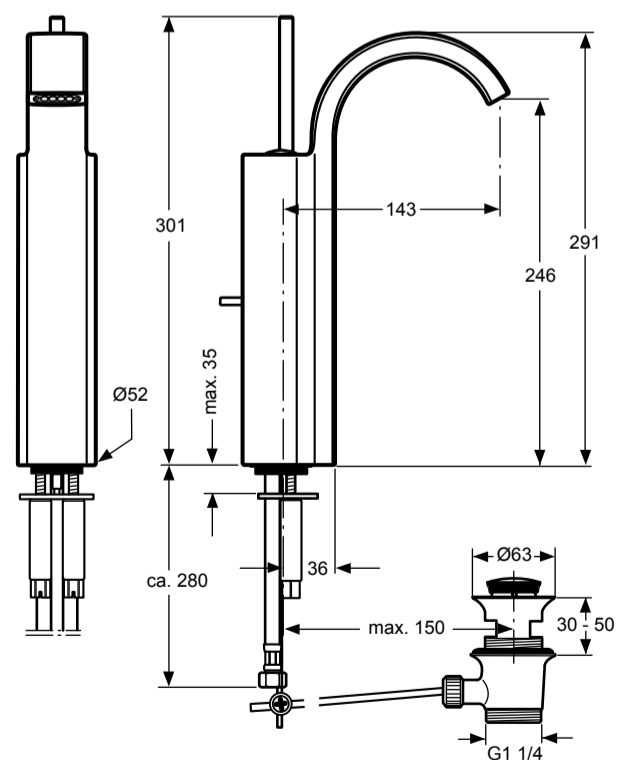

XX = AA, AD...

Position

- 2 = A 860 200 AP
- 3 = A 960 201 XX
- 4 = A 860 601 NU
- 5 = A 860 602 XX
- 6 = A 961 268 NU
- 8 = A 860 604 NU
- 9 = A 960 017 NU
- 11 = A 962 105 NU
- 13 = A 860 607 NU
- 18 = A 960 093 NU
- 19 = A 960 005 XX
- 20 = A 960 016 NU
- 21 = A 963 600 NU
- 22 = A 961 172 NU
- 23 = A 961 230 XX
- 29 = A 860 615 NU

JADO

0907 / A 865 172
 (+ A 865 613)
 Made in Germany

GLANCE

A 5337 .. A 5338 .. H 3521 ..

	P bar	0,5		MAX. 10	1		Q (3 bar)
	T °C			MAX. 80	65		l/min
				40			8