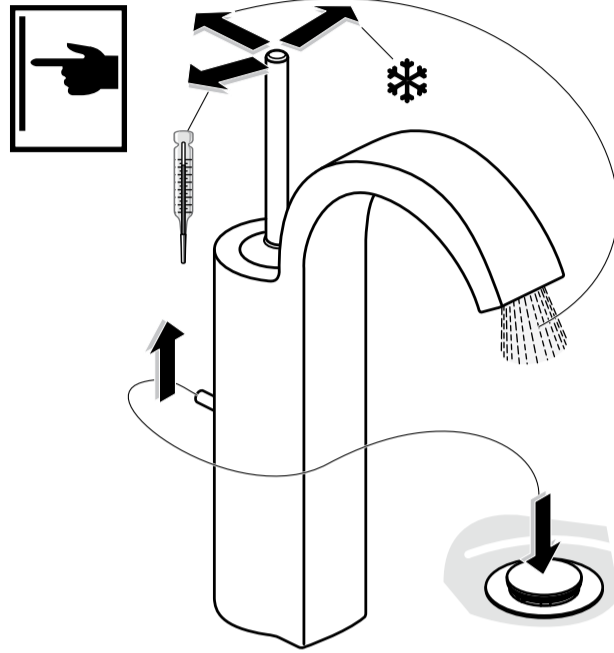

XX = AA, AD...

Position

- 2 = A 860 200 AP
- 3 = A 960 201 XX
- 4 = A 860 601 NU
- 5 = A 860 602 XX
- 6 = A 961 268 NU
- 8 = A 860 604 NU
- 9 = A 960 017 NU
- 11 = A 962 105 NU
- 13 = A 860 607 NU
- 18 = A 960 093 NU
- 19 = A 960 005 XX
- 20 = A 960 016 NU
- 21 = A 963 600 NU
- 22 = A 961 172 NU
- 23 = A 961 230 XX
- 29 = A 860 615 NU

JADO

0907 / A 865 172
 (+ A 865 613)
 Made in Germany

GLANCE

A 5337 .. A 5338 .. H 3521 ..

	P bar	0,5		MAX. 10	1		Q (3 bar)
	T °C			MAX. 80	65		l/min
				40			8