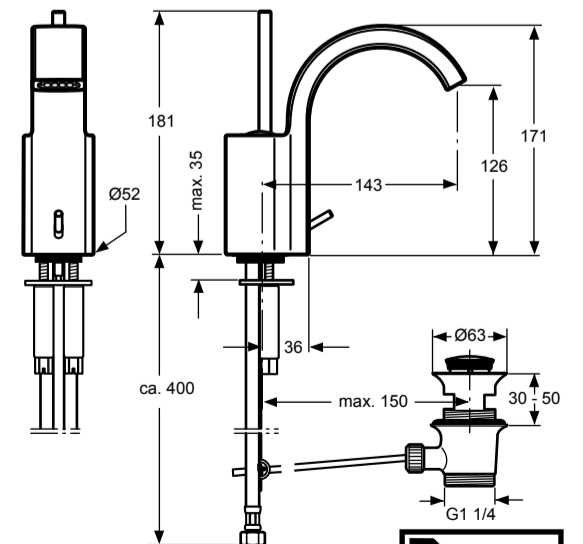

A5330
831001000