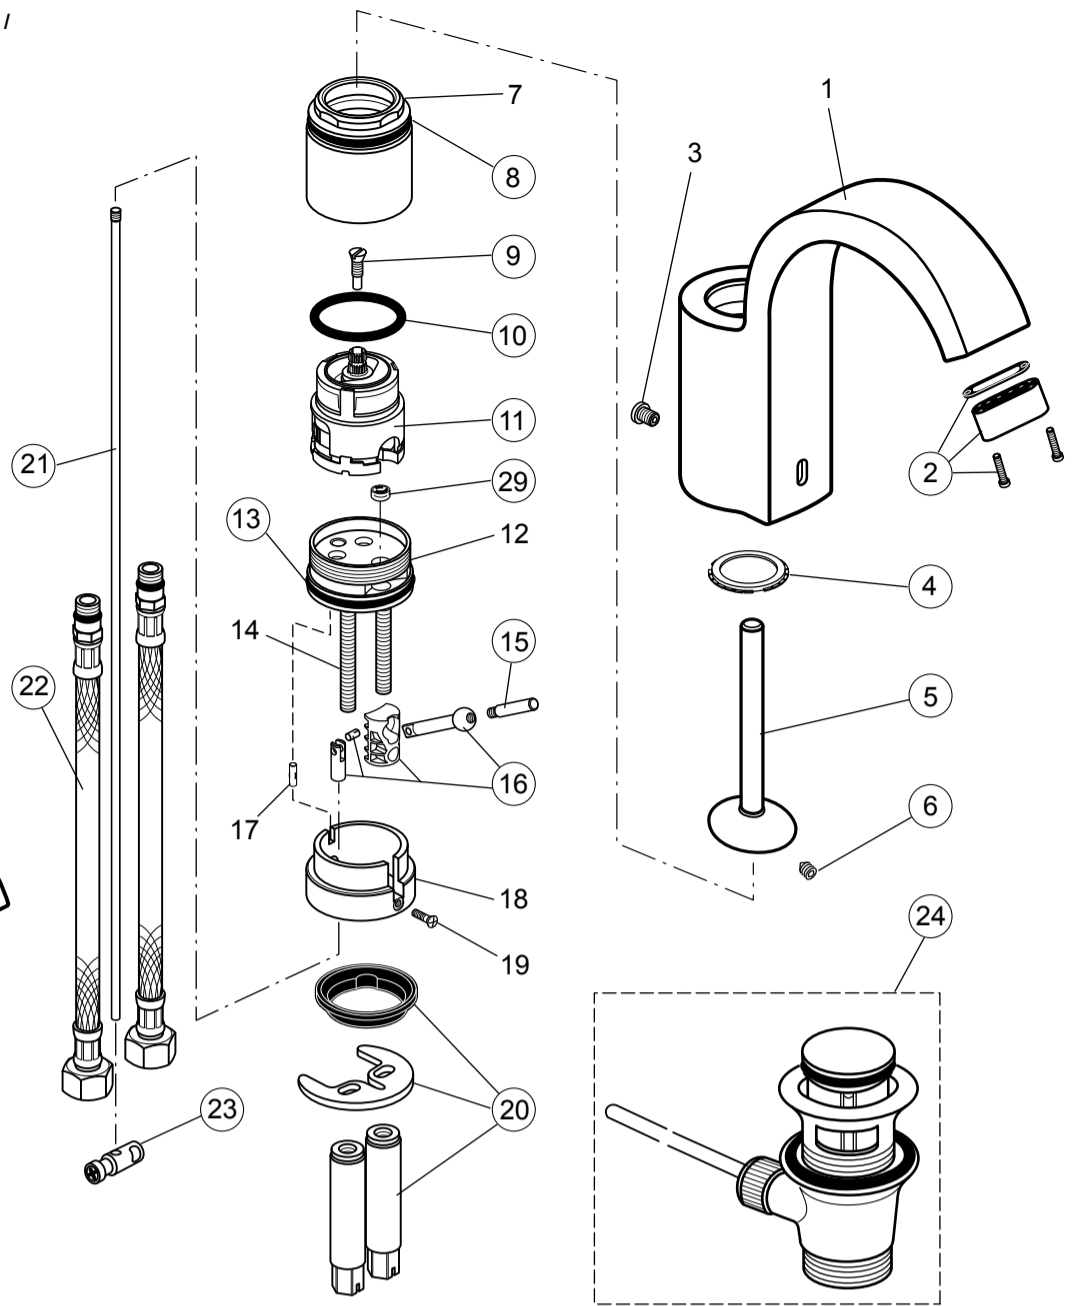

XX = AA, AD...

Position

- 2 = A 860 200 AP
- 3 = A 960 201 XX
- 4 = A 860 601 NU
- 5 = A 860 602 XX
- 6 = A 961 268 NU
- 8 = A 961 210 NU
- 9 = A 960 017 NU
- 11 = A 962 105 NU
- 13 = A 860 607 NU
- 15 = A 960 005 XX
- 16 = A 960 092 NU
- 20 = A 960 093 NU
- 21 = A 960 016 NU
- 22 = A 963 600 NU
- 23 = A 961 172 NU
- 24 = A 961 230 XX
- 29 = A 860 615 NU

A5334
831801000

A5333
831301000

JADO

0907 / A 865 170
 (+ A 865 613)
 Made in Germany

GLANCE

A 5330 .. A 5331 .. A 5333 .. A 5334 ..
 A 5413 .. H 3522 .. H 3524 ..

A5331
831901000

A5330
831001000