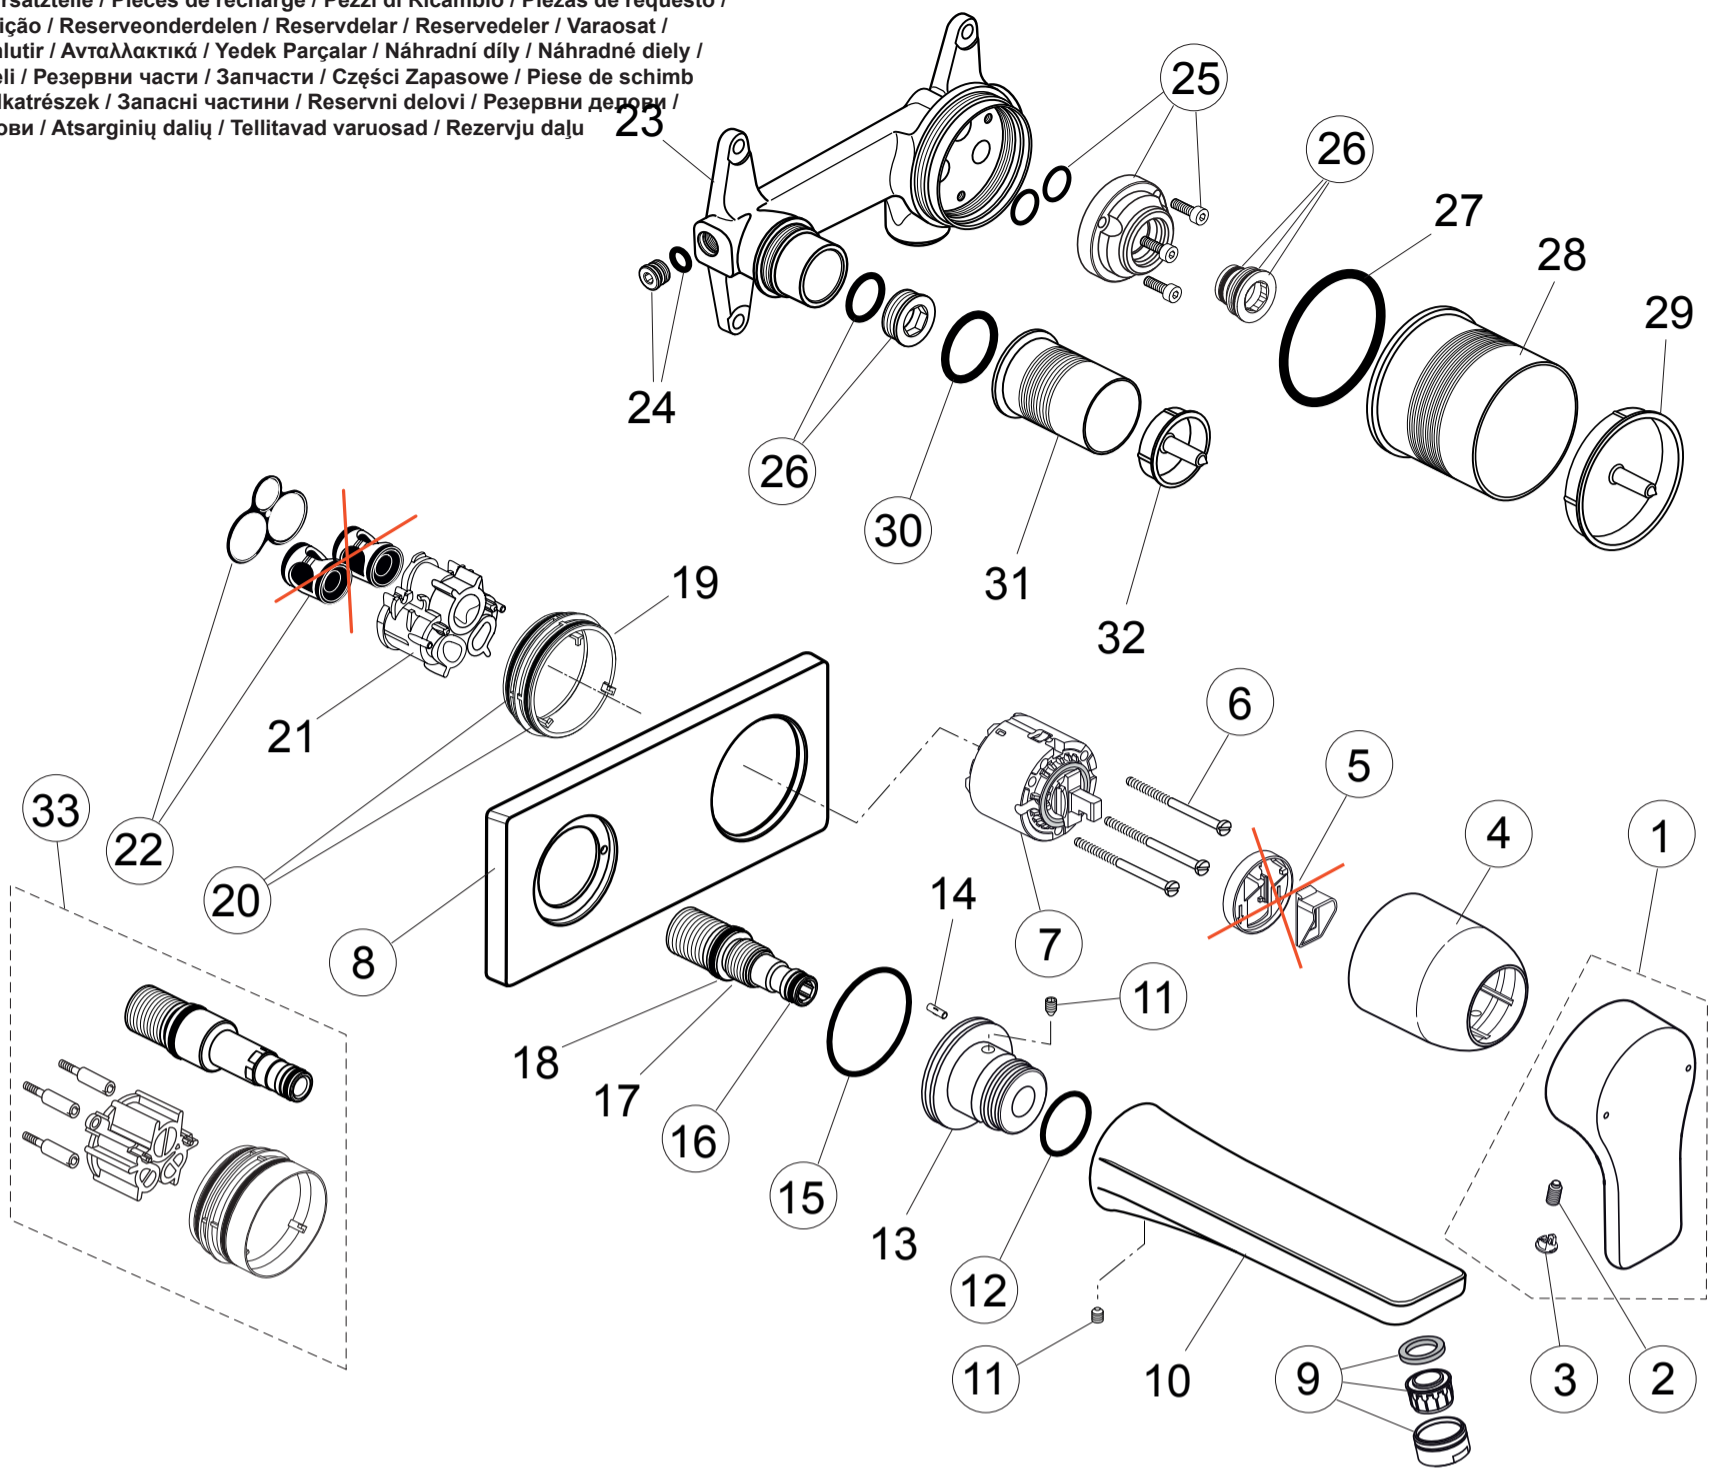

- 1 A 960 659 AA
- 3 B 960 473 AA
- 4 A 960 863 AA
- 6 A 963 783 NU
- 7 A 960 500 NU
- 8 F 960 880 AA
- 9 F 960 876 AA
- 11 A 860 691 NU
- 12 A 960 071 NU
- 15 A 961 863 NU
- 16 A 963 495 NU
- 20 A 963 526 NU
- 22 A 963 524 NU
- 25 F 960 881 NU
- 26 A 963 548 NU
- 30 A 860 845 NU
- 33 F 960 866 NU

	<b>P</b>	bar		MAX. 10		5		<b>Q</b> (3 bar)
	<b>T</b>	°C		MAX. 80		65		l/min
						55		5