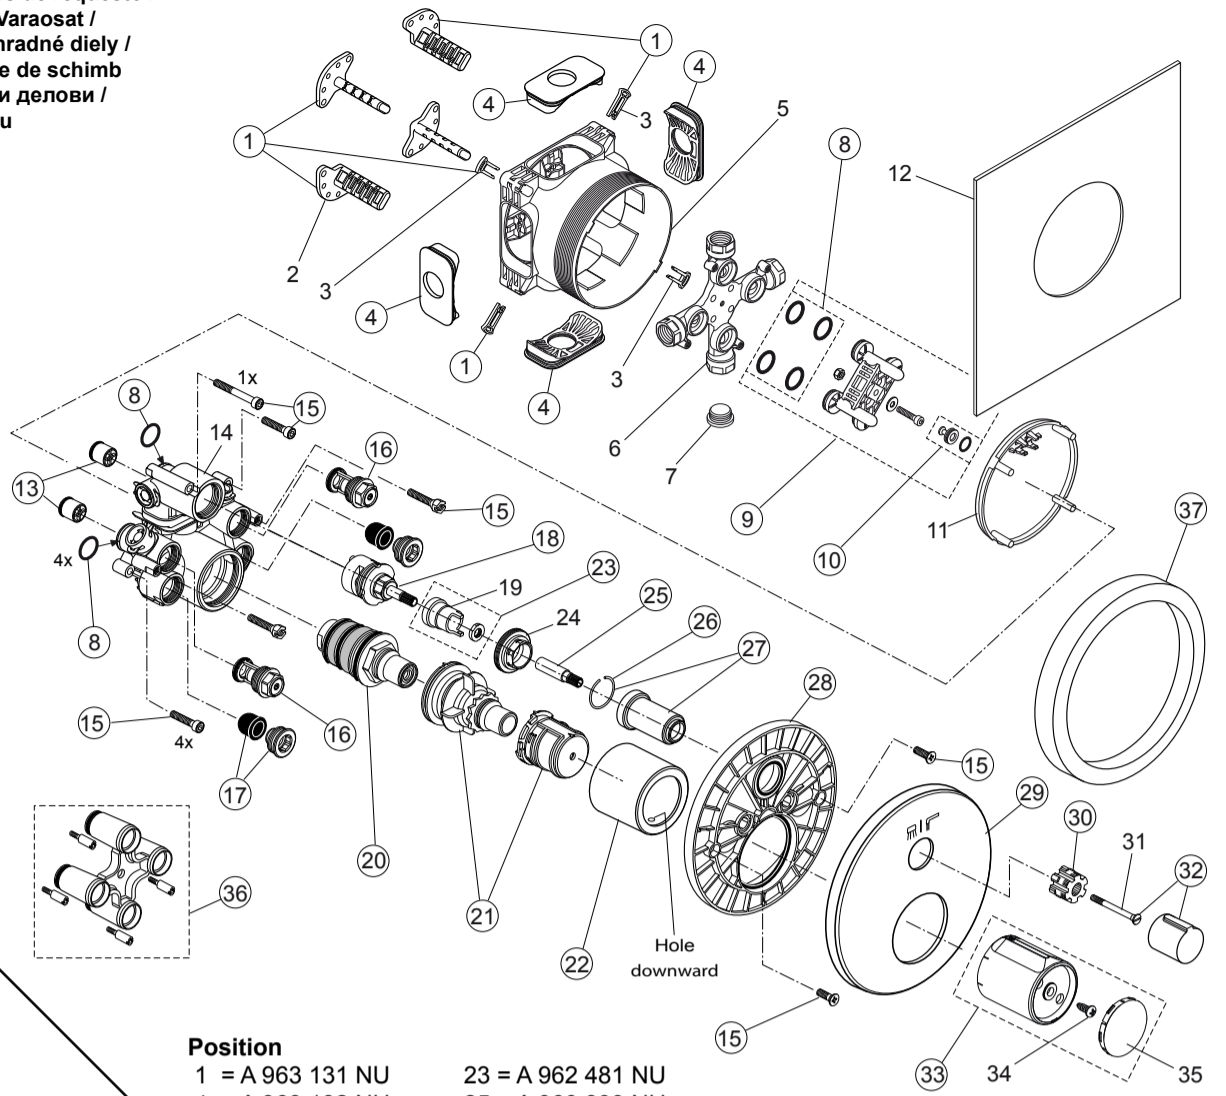

**Position**

- |                   |                   |
|-------------------|-------------------|
| 1 = A 963 131 NU  | 23 = A 962 481 NU |
| 4 = A 963 132 NU  | 25 = A 960 899 NU |
| 8 = A 963 143 NU  | 26 = A 962 368 NU |
| 9 = A 963 146 NU  | 27 = A 962 384 XX |
| 10 = A 963 147 NU | 28 = A 960 895 NU |
| 13 = A 962 594 NU | 29 = A 962 484 XX |
| 15 = A 960 890 NU | 30 = A 961 659 NU |
| 16 = A 960 706 NU | 32 = A 962 388 XX |
| 17 = A 960 891 NU | 33 = A 962 389 XX |
| 18 = A 962 480 NU | 36 = A 960 704 NU |
| 20 = A 963 564 NU | A 962 476 NU      |
| 21 = A 963 427 NU | 37 = A 960 705 XX |
| 22 = A 962 391 XX |                   |

XX = AA, AD...

**MELANGE**  
A 4891 ..

1209 / A 866 151  
 (+ A 865 612)  
 Made in Germany

Ideal Standard  
 Roentgenstrasse 9  
 54516 Wittlich  
 Germany

	<b>P</b>	bar		MAX. 10		5		<b>Q</b> (3 bar)
	<b>T</b>	°C		MAX. 80		65		l/min
						40		30