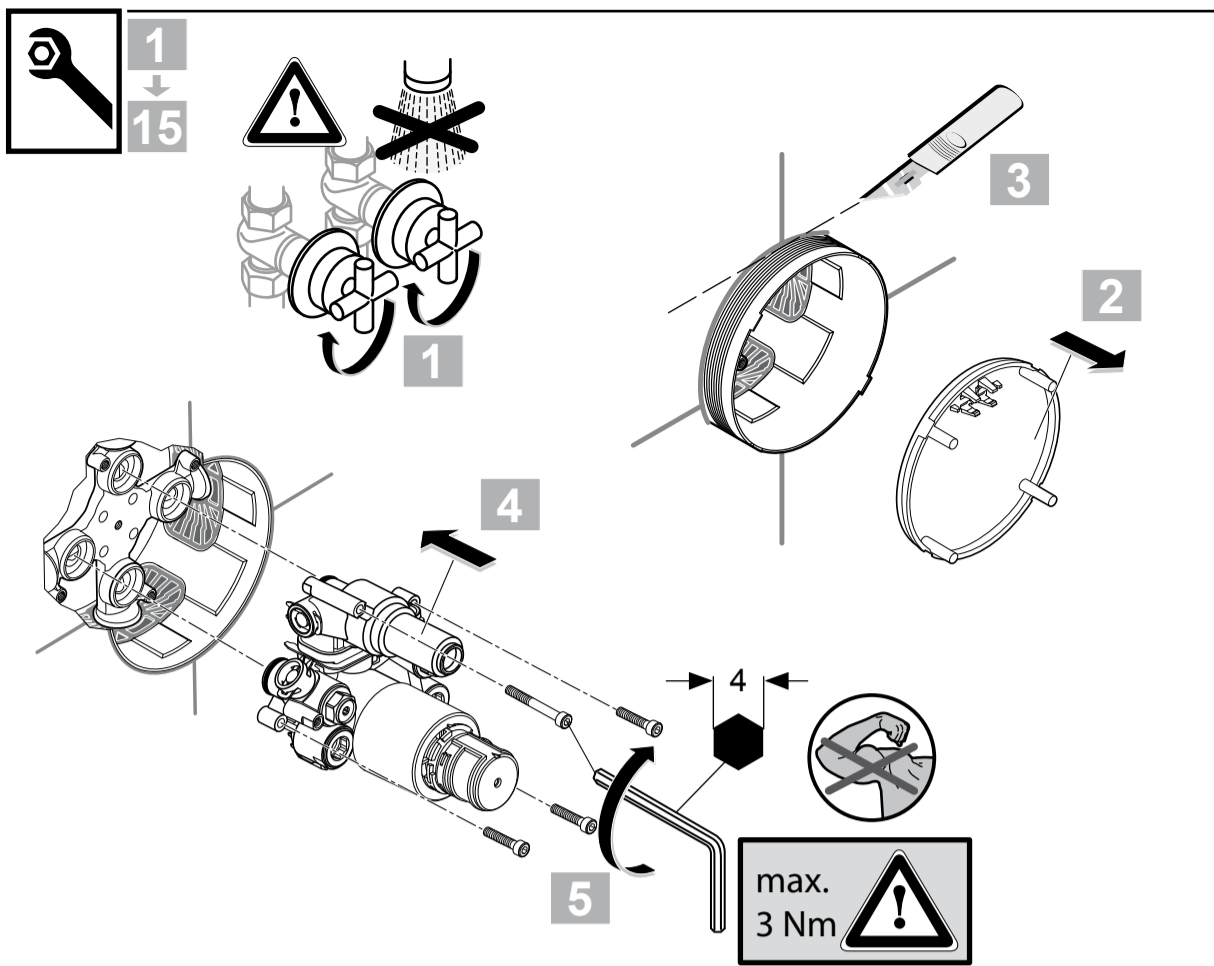

**Position**

- |                   |                   |
|-------------------|-------------------|
| 1 = A 963 131 NU  | 23 = A 962 481 NU |
| 4 = A 963 132 NU  | 25 = A 960 899 NU |
| 8 = A 963 143 NU  | 26 = A 962 368 NU |
| 9 = A 963 146 NU  | 27 = A 962 384 XX |
| 10 = A 963 147 NU | 28 = A 960 895 NU |
| 13 = A 962 594 NU | 29 = A 962 484 XX |
| 15 = A 960 890 NU | 30 = A 961 659 NU |
| 16 = A 960 706 NU | 32 = A 962 388 XX |
| 17 = A 960 891 NU | 33 = A 962 389 XX |
| 18 = A 962 480 NU | 36 = A 960 704 NU |
| 20 = A 963 564 NU | A 962 476 NU      |
| 21 = A 963 427 NU | 37 = A 960 705 XX |
| 22 = A 962 391 XX |                   |

XX = AA, AD...

**MELANGE**  
A 4891 ..

1209 / A 866 151  
 (+ A 865 612)  
 Made in Germany

Ideal Standard  
 Roentgenstrasse 9  
 54516 Wittlich  
 Germany

	<b>P</b>	bar		MAX. 10		5		<b>Q</b> (3 bar)
	<b>T</b>	°C		MAX. 80		65		l/min
						40		30