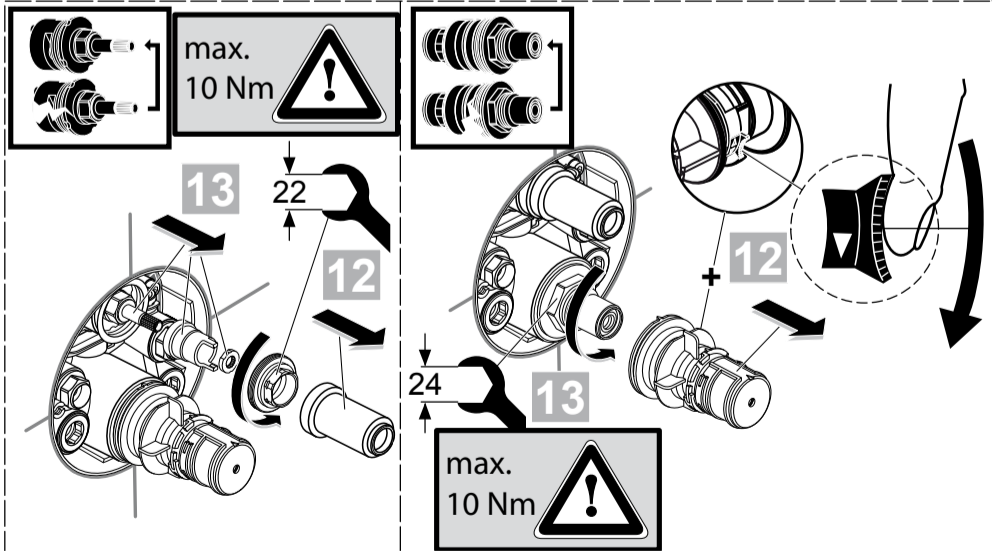

**Position**

- |                   |                   |
|-------------------|-------------------|
| 1 = A 963 131 NU  | 23 = A 962 481 NU |
| 4 = A 963 132 NU  | 25 = A 960 899 NU |
| 8 = A 963 143 NU  | 26 = A 962 368 NU |
| 9 = A 963 146 NU  | 27 = A 962 384 XX |
| 10 = A 963 147 NU | 28 = A 960 895 NU |
| 13 = A 962 594 NU | 29 = A 962 484 XX |
| 15 = A 960 890 NU | 30 = A 961 659 NU |
| 16 = A 960 706 NU | 32 = A 962 388 XX |
| 17 = A 960 891 NU | 33 = A 962 389 XX |
| 18 = A 962 480 NU | 36 = A 960 704 NU |
| 20 = A 963 564 NU | A 962 476 NU      |
| 21 = A 963 427 NU | 37 = A 960 705 XX |
| 22 = A 962 391 XX |                   |

XX = AA, AD...

**MELANGE**  
A 4891 ..

1209 / A 866 151  
 (+ A 865 612)  
 Made in Germany

Ideal Standard  
 Roentgenstrasse 9  
 54516 Wittlich  
 Germany

	<b>P</b>	bar		MAX. 10		5		<b>Q</b> (3 bar)
	<b>T</b>	°C		MAX. 80		65		l/min
						40		30