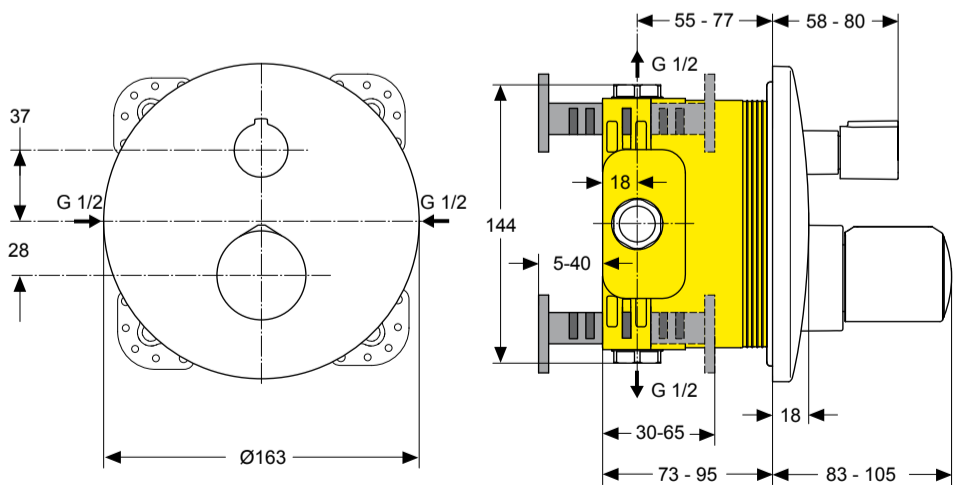

**Position**

- |                   |                   |
|-------------------|-------------------|
| 1 = A 963 131 NU  | 23 = A 962 481 NU |
| 4 = A 963 132 NU  | 25 = A 960 899 NU |
| 8 = A 963 143 NU  | 26 = A 962 368 NU |
| 9 = A 963 146 NU  | 27 = A 962 384 XX |
| 10 = A 963 147 NU | 28 = A 960 895 NU |
| 13 = A 962 594 NU | 29 = A 962 484 XX |
| 15 = A 960 890 NU | 30 = A 961 659 NU |
| 16 = A 960 706 NU | 32 = A 962 388 XX |
| 17 = A 960 891 NU | 33 = A 962 389 XX |
| 18 = A 962 480 NU | 36 = A 960 704 NU |
| 20 = A 963 564 NU | A 962 476 NU      |
| 21 = A 963 427 NU | 37 = A 960 705 XX |
| 22 = A 962 391 XX |                   |

XX = AA, AD...

**MELANGE**  
A 4891 ..

1209 / A 866 151  
 (+ A 865 612)  
 Made in Germany

Ideal Standard  
 Roentgenstrasse 9  
 54516 Wittlich  
 Germany

	<b>P</b>	bar		MAX. 10		5		<b>Q</b> (3 bar)
	<b>T</b>	°C		MAX. 80		65		l/min
						40		30