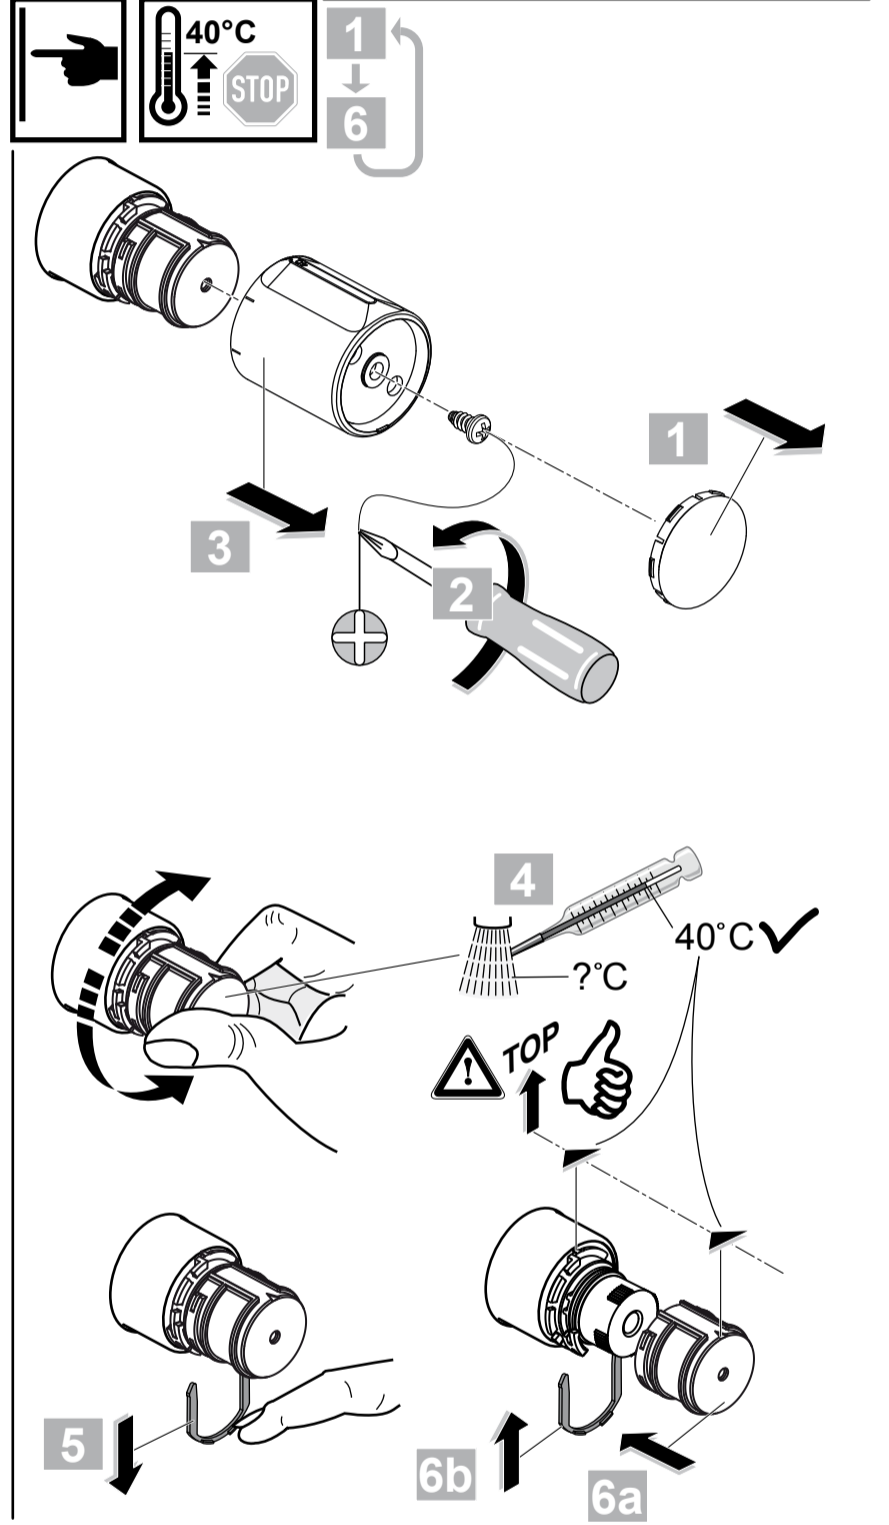

**Position**

- |                   |                   |
|-------------------|-------------------|
| 1 = A 963 131 NU  | 23 = A 962 481 NU |
| 4 = A 963 132 NU  | 25 = A 960 899 NU |
| 8 = A 963 143 NU  | 26 = A 962 368 NU |
| 9 = A 963 146 NU  | 27 = A 962 384 XX |
| 10 = A 963 147 NU | 28 = A 960 895 NU |
| 13 = A 962 594 NU | 29 = A 962 484 XX |
| 15 = A 960 890 NU | 30 = A 961 659 NU |
| 16 = A 960 706 NU | 32 = A 962 388 XX |
| 17 = A 960 891 NU | 33 = A 962 389 XX |
| 18 = A 962 480 NU | 36 = A 960 704 NU |
| 20 = A 963 564 NU | A 962 476 NU      |
| 21 = A 963 427 NU | 37 = A 960 705 XX |
| 22 = A 962 391 XX |                   |

XX = AA, AD...

**MELANGE**  
A 4891 ..

1209 / A 866 151  
 (+ A 865 612)  
 Made in Germany

Ideal Standard  
 Roentgenstrasse 9  
 54516 Wittlich  
 Germany

	<b>P</b>	bar		MAX. 10		5		<b>Q</b> (3 bar)
	<b>T</b>	°C		MAX. 80		65		l/min
						40		30