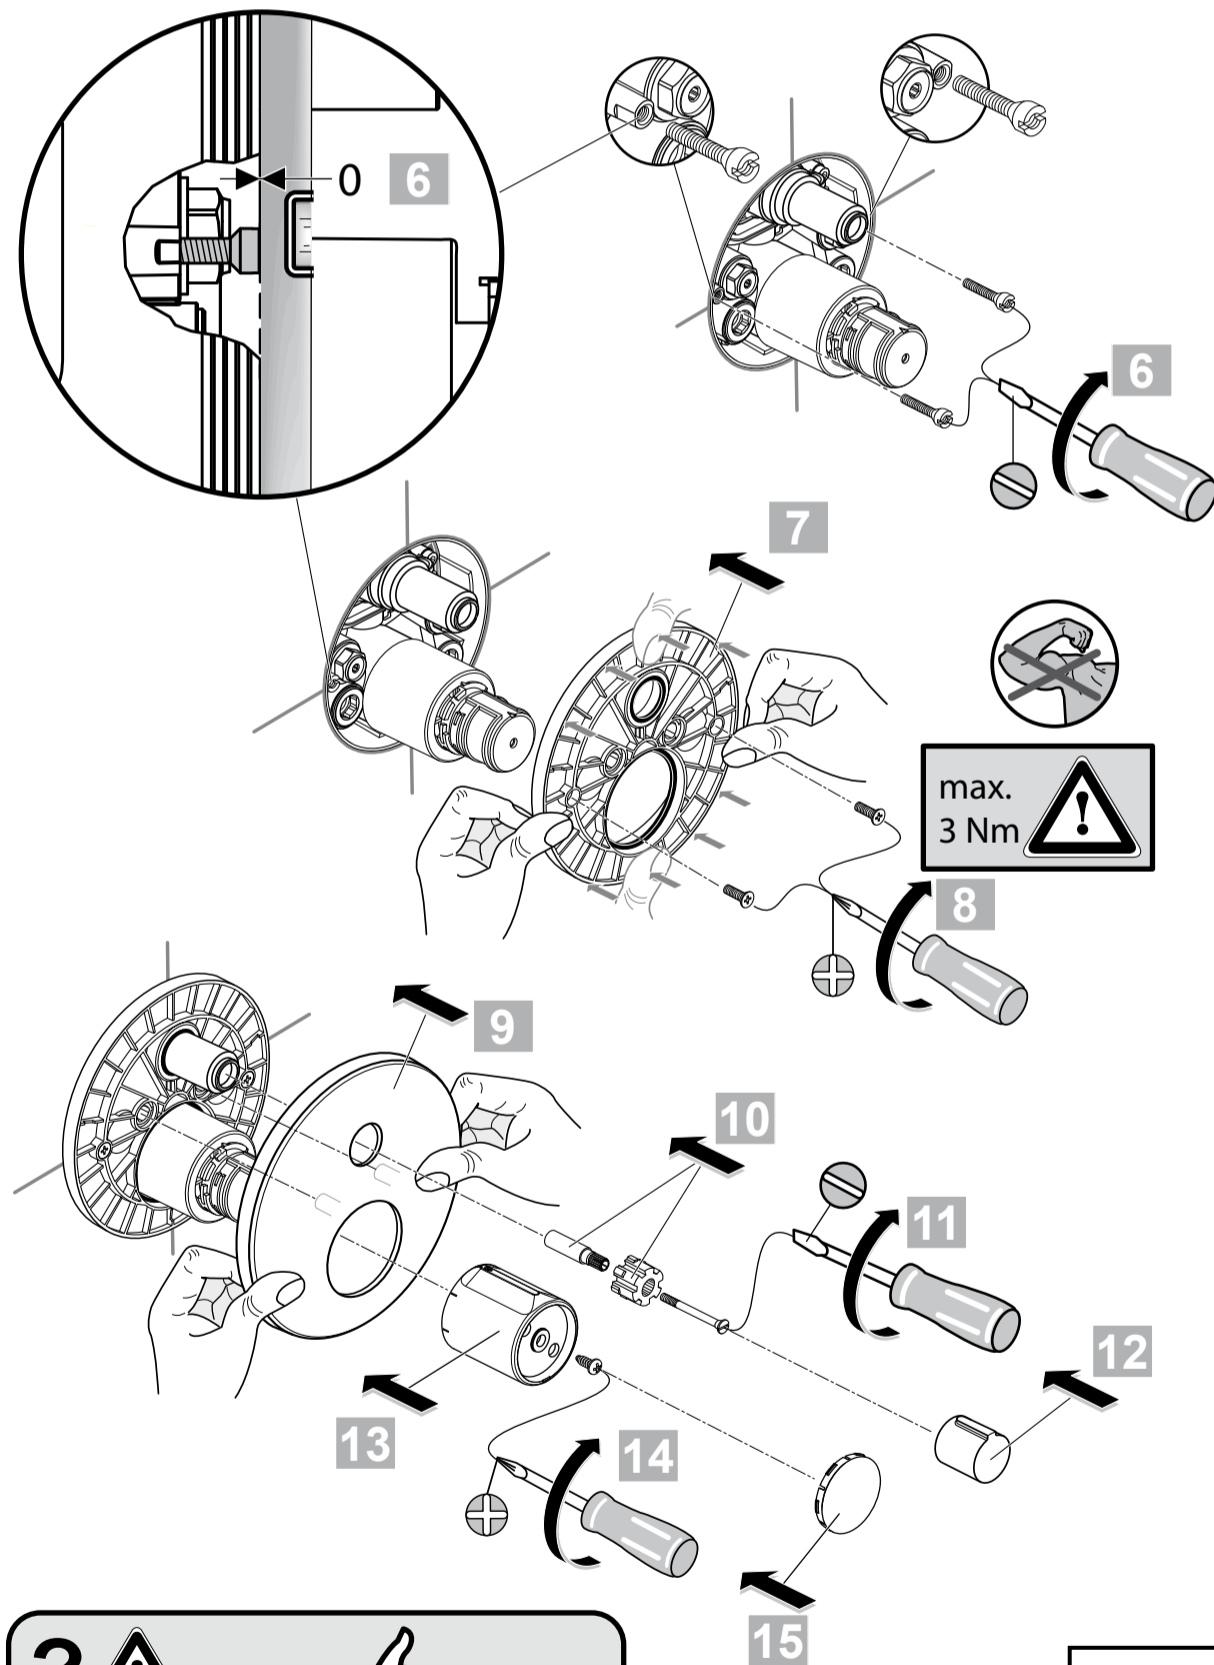

**Position**

- |                   |                   |
|-------------------|-------------------|
| 1 = A 963 131 NU  | 23 = A 962 481 NU |
| 4 = A 963 132 NU  | 25 = A 960 899 NU |
| 8 = A 963 143 NU  | 26 = A 962 368 NU |
| 9 = A 963 146 NU  | 27 = A 962 384 XX |
| 10 = A 963 147 NU | 28 = A 960 895 NU |
| 13 = A 962 594 NU | 29 = A 962 484 XX |
| 15 = A 960 890 NU | 30 = A 961 659 NU |
| 16 = A 960 706 NU | 32 = A 962 388 XX |
| 17 = A 960 891 NU | 33 = A 962 389 XX |
| 18 = A 962 480 NU | 36 = A 960 704 NU |
| 20 = A 963 564 NU | A 962 476 NU      |
| 21 = A 963 427 NU | 37 = A 960 705 XX |
| 22 = A 962 391 XX |                   |

XX = AA, AD...

**MELANGE**  
A 4891 ..

1209 / A 866 151  
 (+ A 865 612)  
 Made in Germany

Ideal Standard  
 Roentgenstrasse 9  
 54516 Wittlich  
 Germany

	<b>P</b>	bar		MAX. 10		5		<b>Q</b> (3 bar)
	<b>T</b>	°C		MAX. 80		65		l/min
						40		30