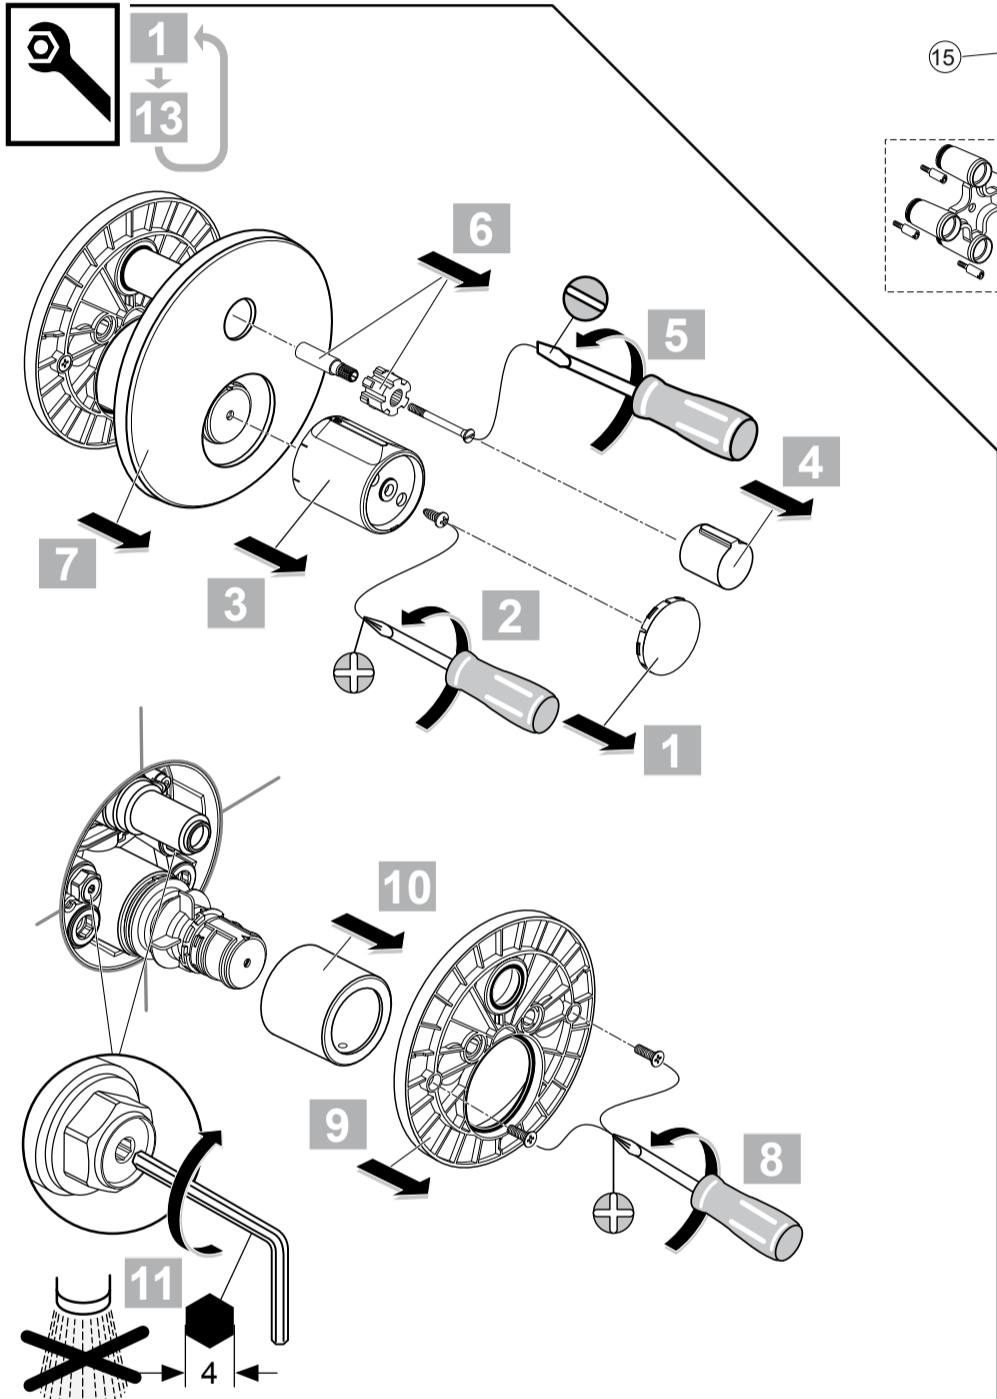

**Position**

- |                   |                   |
|-------------------|-------------------|
| 1 = A 963 131 NU  | 23 = A 962 481 NU |
| 4 = A 963 132 NU  | 25 = A 960 899 NU |
| 8 = A 963 143 NU  | 26 = A 962 368 NU |
| 9 = A 963 146 NU  | 27 = A 962 384 XX |
| 10 = A 963 147 NU | 28 = A 960 895 NU |
| 13 = A 962 594 NU | 29 = A 962 484 XX |
| 15 = A 960 890 NU | 30 = A 961 659 NU |
| 16 = A 960 706 NU | 32 = A 962 388 XX |
| 17 = A 960 891 NU | 33 = A 962 389 XX |
| 18 = A 962 480 NU | 36 = A 960 704 NU |
| 20 = A 963 564 NU | A 962 476 NU      |
| 21 = A 963 427 NU | 37 = A 960 705 XX |
| 22 = A 962 391 XX |                   |

XX = AA, AD...

**MELANGE**  
A 4891 ..

1209 / A 866 151  
 (+ A 865 612)  
 Made in Germany

Ideal Standard  
 Roentgenstrasse 9  
 54516 Wittlich  
 Germany

	<b>P</b>	bar		MAX. 10		5		<b>Q</b> (3 bar)
	<b>T</b>	°C		MAX. 80		65		l/min
						40		30