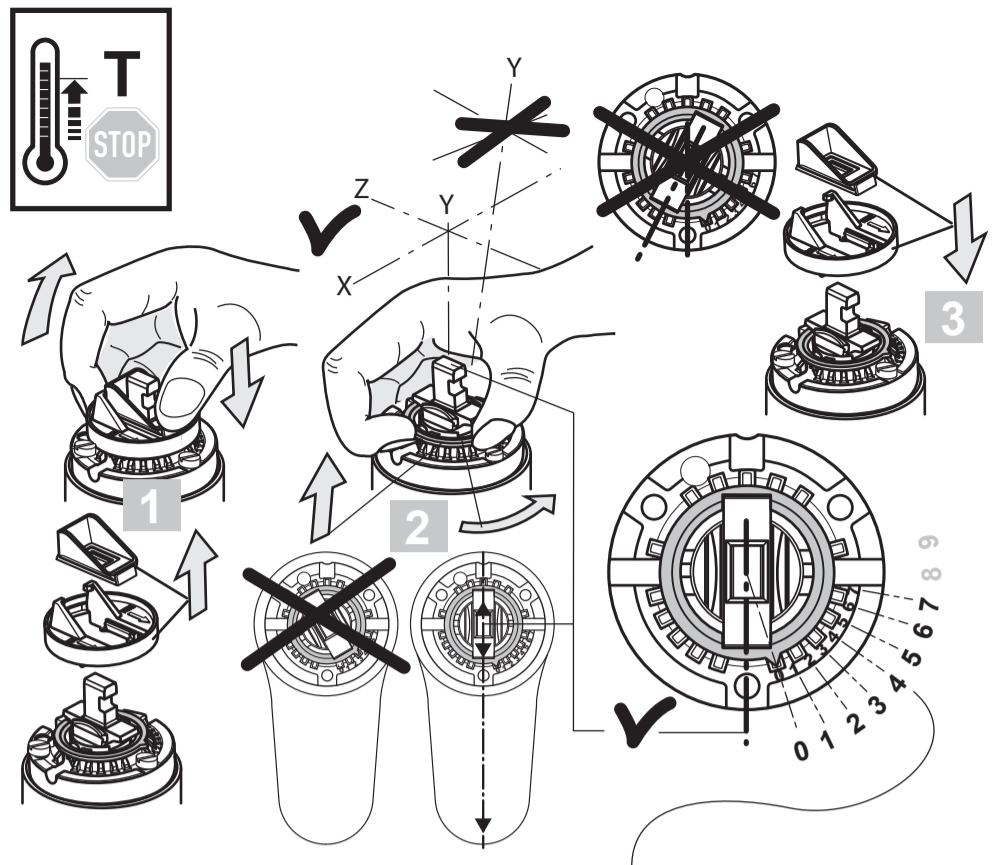

XX = AA, AD...

Position

- | | |
|-------------------|-------------------|
| 1 = A 963 131 NU | 24 = A 960 894 XX |
| 4 = A 963 132 NU | 25 = A 960 895 NU |
| 8 = A 963 143 NU | 26 = A 960 896 XX |
| 9 = A 963 146 NU | 27 = A 960 897 XX |
| 10 = A 963 147 NU | 28 = A 963 309 NU |
| 14 = A 960 890 NU | 29 = A 962 065 XX |
| 16 = A 960 891 NU | 30 = A 960 704 NU |
| 17 = A 960 706 NU | = A 962 476 NU |
| 18 = A 963 443 NU | 31 = A 960 705 XX |
| 20 = A 960 500 NU | 32 = A 962 866 NU |
| 21 = A 963 335 NU | |
| 23 = A 960 893 XX | |

MELANGE
A 4805 ..

1110 / A 866 093
 (+ A 865 612)
 Made in Germany

 Ideal Standard
 Roentgenstrasse 9
 54516 Wittlich
 Germany

0,3 MPa 3 bar	50°C	16°C	0	1	2	3	4	5	6	7	8	9
			°C	°C	°C	°C	°C	°C	°C	°C	°C	°C
	65°C	16°C	65	65	63,5	60,5	57	53,5	49	44,5	39	34,5
	81°C	16°C	81	81	78,5	73	69	63,5	56	49	42,5	36