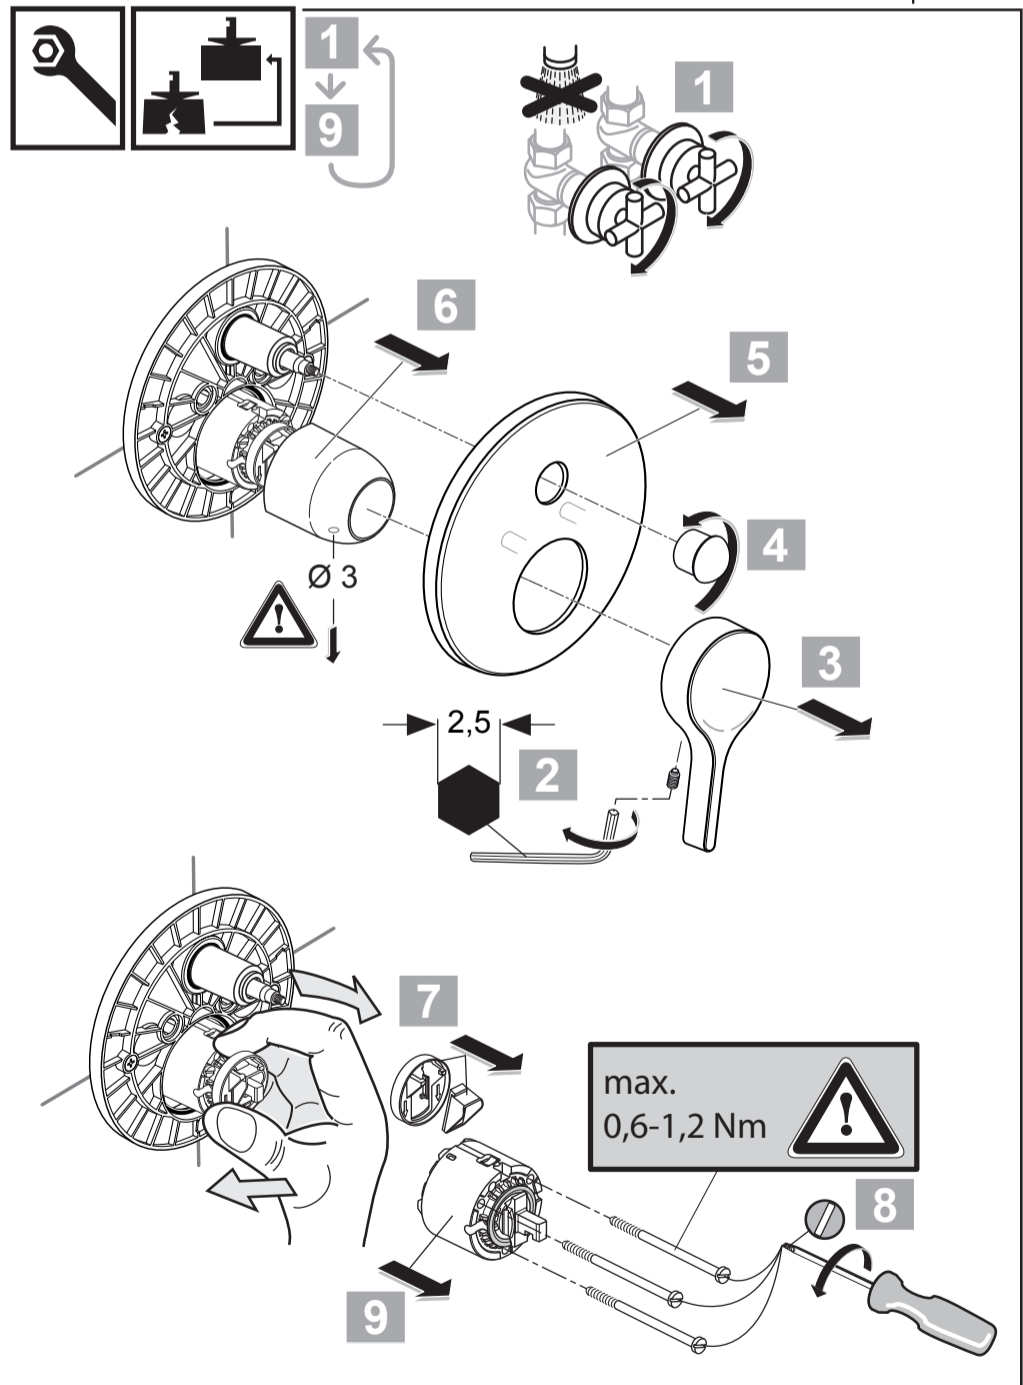

XX = AA, AD...

Position

- | | |
|-------------------|-------------------|
| 1 = A 963 131 NU | 24 = A 960 894 XX |
| 4 = A 963 132 NU | 25 = A 960 895 NU |
| 8 = A 963 143 NU | 26 = A 960 896 XX |
| 9 = A 963 146 NU | 27 = A 960 897 XX |
| 10 = A 963 147 NU | 28 = A 963 309 NU |
| 14 = A 960 890 NU | 29 = A 962 065 XX |
| 16 = A 960 891 NU | 30 = A 960 704 NU |
| 17 = A 960 706 NU | = A 962 476 NU |
| 18 = A 963 443 NU | 31 = A 960 705 XX |
| 20 = A 960 500 NU | 32 = A 962 866 NU |
| 21 = A 963 335 NU | |
| 23 = A 960 893 XX | |

MELANGE
A 4805 ..

1110 / A 866 093
 (+ A 865 612)
 Made in Germany

 Ideal Standard
 Roentgenstrasse 9
 54516 Wittlich
 Germany

0,3 MPa 3 bar	50°C	16°C	0	1	2	3	4	5	6	7	8	9
			°C	°C	°C	°C	°C	°C	°C	°C	°C	°C
	65°C	16°C	65	65	63,5	60,5	57	53,5	49	44,5	39	34,5
	81°C	16°C	81	81	78,5	73	69	63,5	56	49	42,5	36

	P	bar		MAX. 10		5			Q	(3 bar)
	T	°C		MAX. 80		65			l/min	25