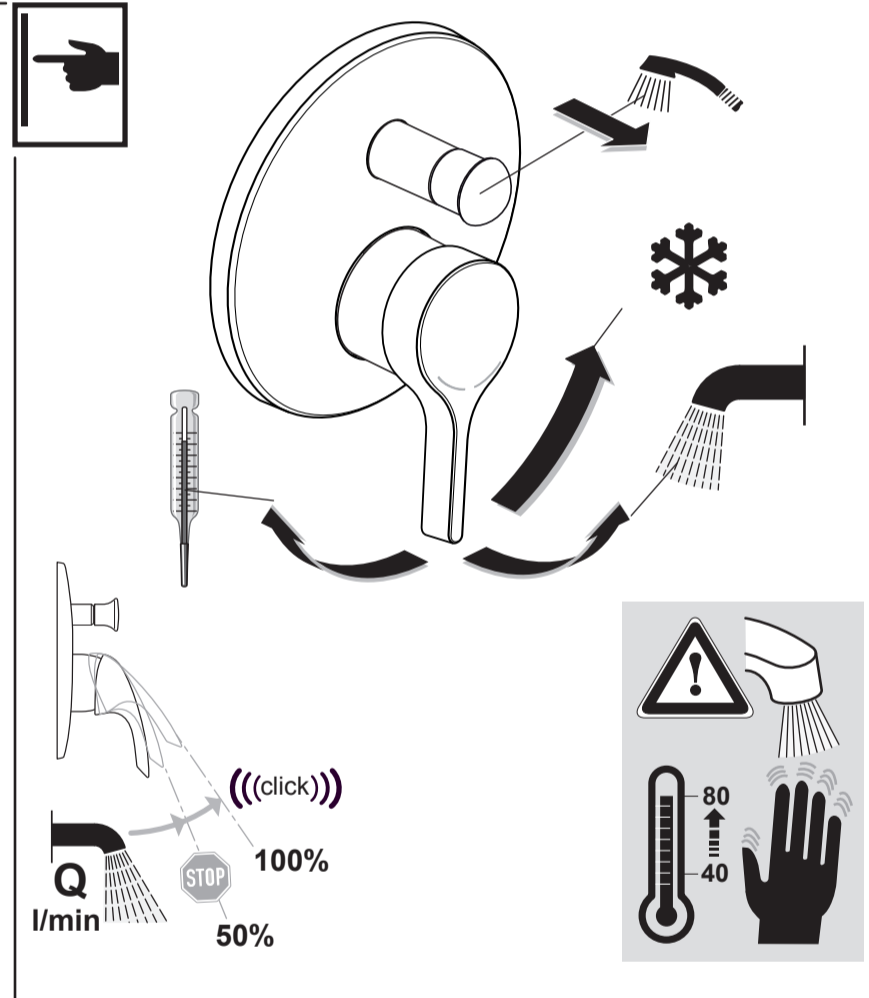

MELANGE
A 4805 ..

1110 / A 866 093
 (+ A 865 612)
 Made in Germany

 Ideal Standard
 Roentgenstrasse 9
 54516 Wittlich
 Germany

0,3 MPa 3 bar	50°C	16°C	0	1	2	3	4	5	6	7	8	9
			°C	°C	°C	°C	°C	°C	°C	°C	°C	°C
	65°C	16°C	65	65	63,5	60,5	57	53,5	49	44,5	39	34,5
	81°C	16°C	81	81	78,5	73	69	63,5	56	49	42,5	36