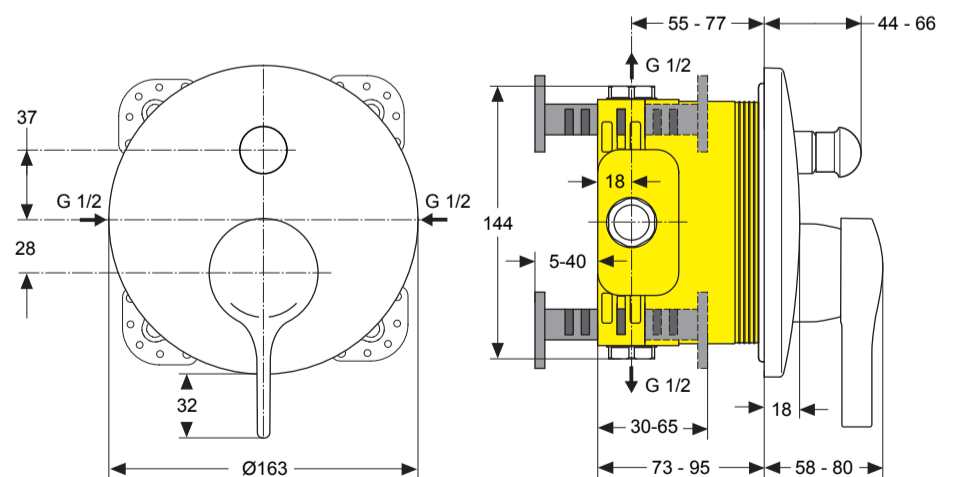

XX = AA, AD...

Position

- | | |
|-------------------|-------------------|
| 1 = A 963 131 NU | 24 = A 960 894 XX |
| 4 = A 963 132 NU | 25 = A 960 895 NU |
| 8 = A 963 143 NU | 26 = A 960 896 XX |
| 9 = A 963 146 NU | 27 = A 960 897 XX |
| 10 = A 963 147 NU | 28 = A 963 309 NU |
| 14 = A 960 890 NU | 29 = A 962 065 XX |
| 16 = A 960 891 NU | 30 = A 960 704 NU |
| 17 = A 960 706 NU | = A 962 476 NU |
| 18 = A 963 443 NU | 31 = A 960 705 XX |
| 20 = A 960 500 NU | 32 = A 962 866 NU |
| 21 = A 963 335 NU | |
| 23 = A 960 893 XX | |

MELANGE
A 4805 ..

1110 / A 866 093
 (+ A 865 612)
 Made in Germany

 Ideal Standard
 Roentgenstrasse 9
 54516 Wittlich
 Germany

0,3 MPa 3 bar	50°C	16°C	0	1	2	3	4	5	6	7	8	9
			°C	°C	°C	°C	°C	°C	°C	°C	°C	°C
	65°C	16°C	65	65	63,5	60,5	57	53,5	49	44,5	39	34,5
	81°C	16°C	81	81	78,5	73	69	63,5	56	49	42,5	36