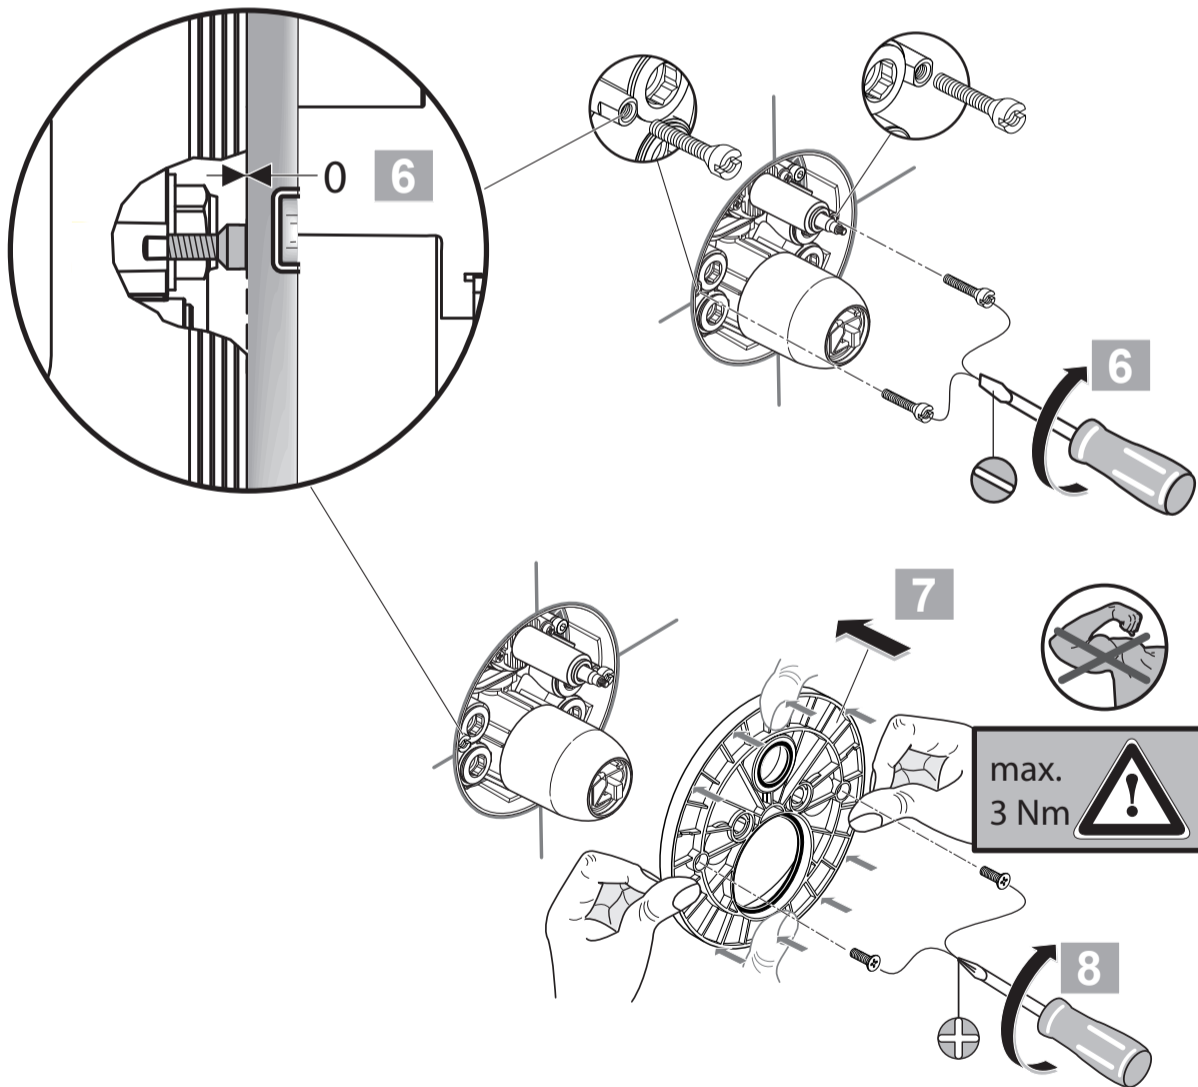

MELANGE
A 4805 ..

1110 / A 866 093
 (+ A 865 612)
 Made in Germany

 Ideal Standard
 Roentgenstrasse 9
 54516 Wittlich
 Germany

0,3 MPa 3 bar	50°C	16°C	0	1	2	3	4	5	6	7	8	9
			°C	°C	°C	°C	°C	°C	°C	°C	°C	°C
	65°C	16°C	65	65	63,5	60,5	57	53,5	49	44,5	39	34,5
	81°C	16°C	81	81	78,5	73	69	63,5	56	49	42,5	36