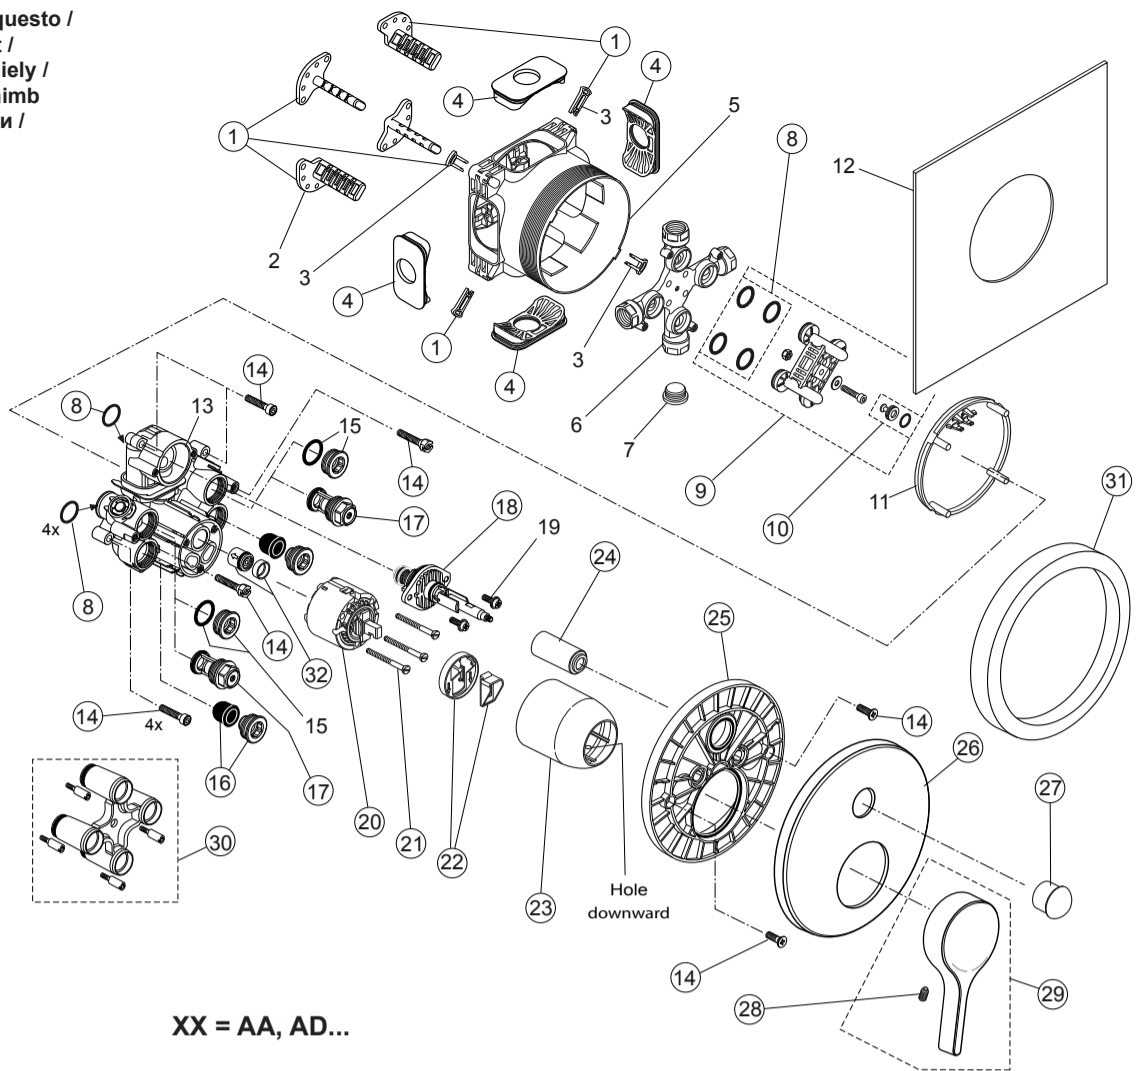

XX = AA, AD...

Position

- | | |
|-------------------|-------------------|
| 1 = A 963 131 NU | 24 = A 960 894 XX |
| 4 = A 963 132 NU | 25 = A 960 895 NU |
| 8 = A 963 143 NU | 26 = A 960 896 XX |
| 9 = A 963 146 NU | 27 = A 960 897 XX |
| 10 = A 963 147 NU | 28 = A 963 309 NU |
| 14 = A 960 890 NU | 29 = A 962 065 XX |
| 16 = A 960 891 NU | 30 = A 960 704 NU |
| 17 = A 960 706 NU | = A 962 476 NU |
| 18 = A 963 443 NU | 31 = A 960 705 XX |
| 20 = A 960 500 NU | 32 = A 962 866 NU |
| 21 = A 963 335 NU | |
| 23 = A 960 893 XX | |

MELANGE
A 4805 ..

1110 / A 866 093
 (+ A 865 612)
 Made in Germany

 Ideal Standard
 Roentgenstrasse 9
 54516 Wittlich
 Germany

0,3 MPa 3 bar	50°C	16°C	0	1	2	3	4	5	6	7	8	9
			°C	°C	°C	°C	°C	°C	°C	°C	°C	°C
	65°C	16°C	65	65	63,5	60,5	57	53,5	49	44,5	39	34,5
	81°C	16°C	81	81	78,5	73	69	63,5	56	49	42,5	36

	P	bar		MAX. 10		5			Q	(3 bar)
	T	°C		MAX. 80		65			l/min	25