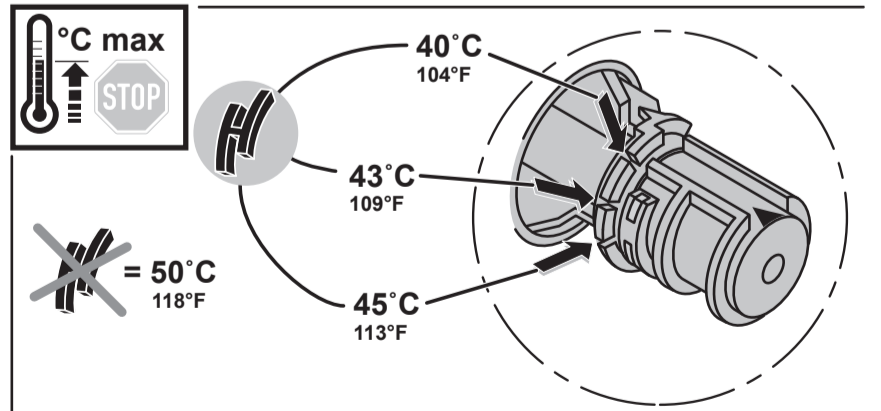

**MELANGE**  
 A 4721 ..

1110 / A 866 072  
 (+ A 865 612)  
 Made in Germany

Ideal Standard  
 Roentgenstrasse 9  
 54516 Wittlich  
 Germany

|  |          |                    |  |         |  |    |  |          |         |
|--|----------|--------------------|--|---------|--|----|--|----------|---------|
|  | <b>P</b> | bar                |  | MAX. 10 |  | 5  |  | <b>Q</b> | (3 bar) |
|  | <b>T</b> | $^{\circ}\text{C}$ |  | MAX. 80 |  | 65 |  |          | l/min   |
|  |          |                    |  |         |  | 55 |  |          | 30      |