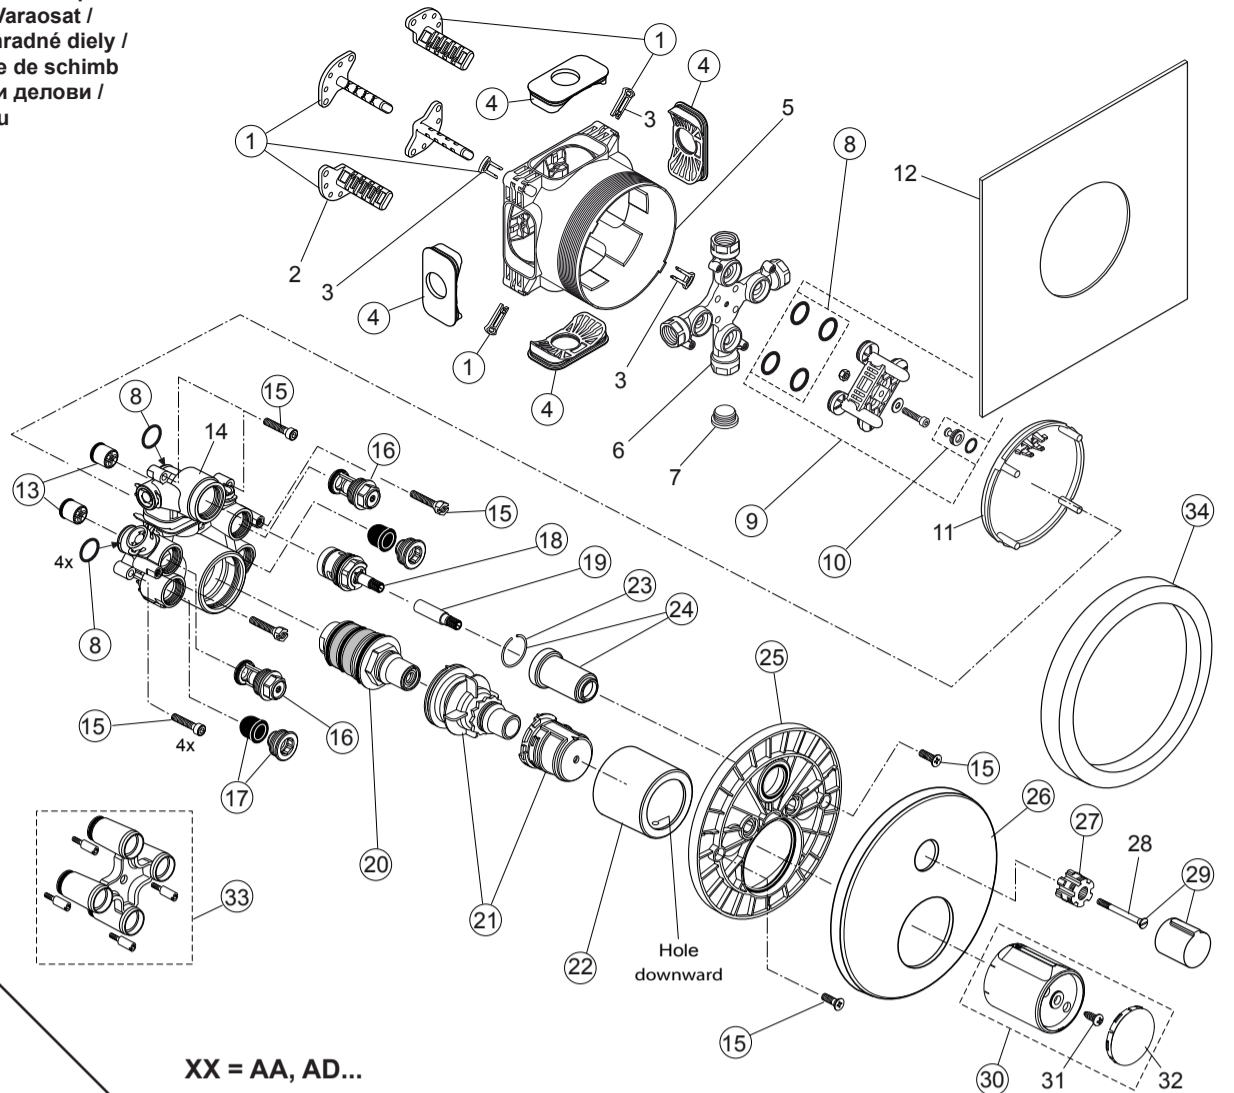

XX = AA, AD...

|    |              |    |              |
|----|--------------|----|--------------|
| 1  | A 963 131 NU | 21 | A 963 427 NU |
| 4  | A 963 132 NU | 22 | A 962 391 XX |
| 8  | A 963 143 NU | 23 | A 962 368 NU |
| 9  | A 963 146 NU | 24 | A 962 384 XX |
| 10 | A 963 147 NU | 25 | A 960 895 NU |
| 13 | A 962 594 NU | 26 | A 960 896 XX |
| 15 | A 960 890 NU | 27 | A 961 659 NU |
| 16 | A 960 706 NU | 29 | A 962 388 XX |
| 17 | A 960 891 NU | 30 | A 962 399 XX |
| 18 | A 960 898 NU | 33 | A 960 704 NU |
| 19 | A 960 899 NU |    | A 962 476 NU |
| 20 | A 963 564 NU | 34 | A 960 705 XX |

**MELANGE**  
 A 4721 ..

1110 / A 866 072  
 (+ A 865 612)  
 Made in Germany

Ideal Standard  
 Roentgenstrasse 9  
 54516 Wittlich  
 Germany

|  |          |                    |  |         |  |    |  |          |         |
|--|----------|--------------------|--|---------|--|----|--|----------|---------|
|  | <b>P</b> | bar                |  | MAX. 10 |  | 5  |  | <b>Q</b> | (3 bar) |
|  | <b>T</b> | $^{\circ}\text{C}$ |  | MAX. 80 |  | 65 |  |          | l/min   |
|  |          |                    |  |         |  | 55 |  |          | 30      |