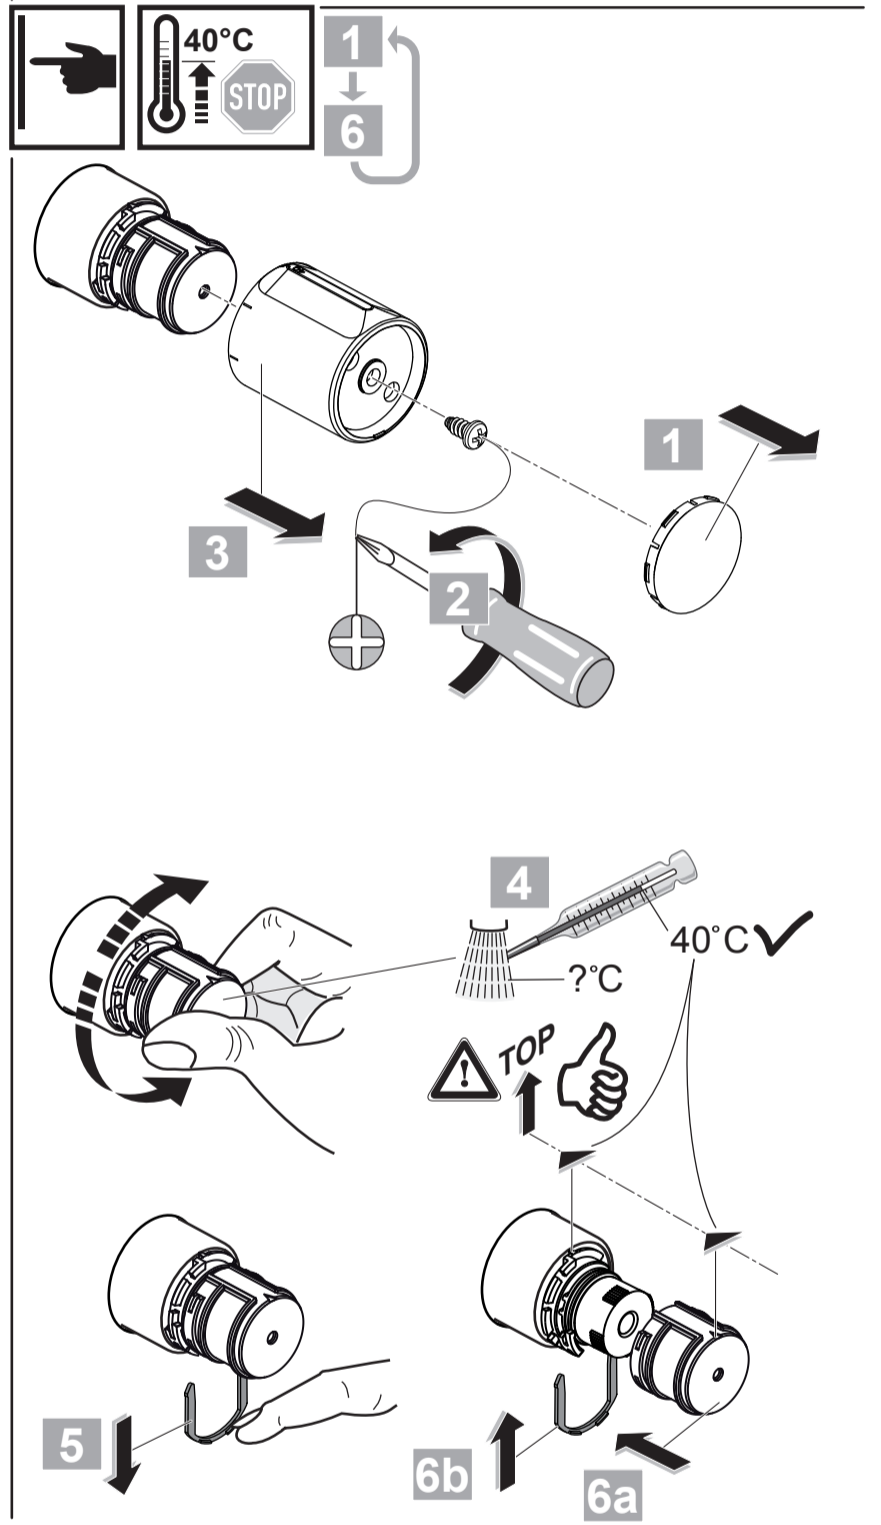

**MELANGE**  
 A 4721 ..

1110 / A 866 072  
 (+ A 865 612)  
 Made in Germany

Ideal Standard  
 Roentgenstrasse 9  
 54516 Wittlich  
 Germany

|  |          |                    |  |         |  |    |  |          |         |
|--|----------|--------------------|--|---------|--|----|--|----------|---------|
|  | <b>P</b> | bar                |  | MAX. 10 |  | 5  |  | <b>Q</b> | (3 bar) |
|  | <b>T</b> | $^{\circ}\text{C}$ |  | MAX. 80 |  | 65 |  |          | l/min   |
|  |          |                    |  |         |  | 55 |  |          | 30      |