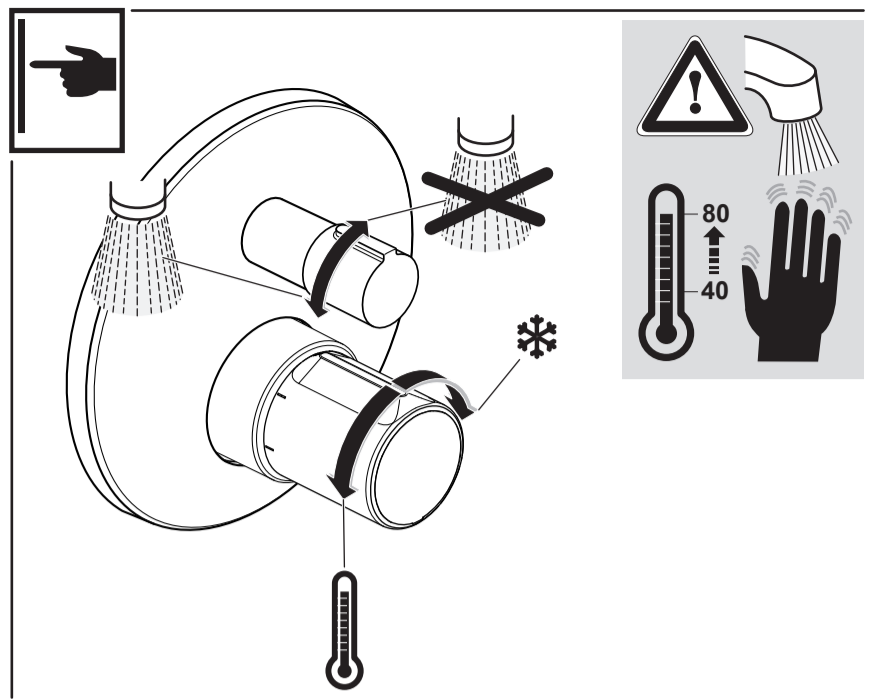

**MELANGE**  
 A 4721 ..

1110 / A 866 072  
 (+ A 865 612)  
 Made in Germany

Ideal Standard  
 Roentgenstrasse 9  
 54516 Wittlich  
 Germany

|  |          |                    |  |         |  |    |  |          |         |
|--|----------|--------------------|--|---------|--|----|--|----------|---------|
|  | <b>P</b> | bar                |  | MAX. 10 |  | 5  |  | <b>Q</b> | (3 bar) |
|  | <b>T</b> | $^{\circ}\text{C}$ |  | MAX. 80 |  | 65 |  |          | l/min   |
|  |          |                    |  |         |  | 55 |  |          | 30      |