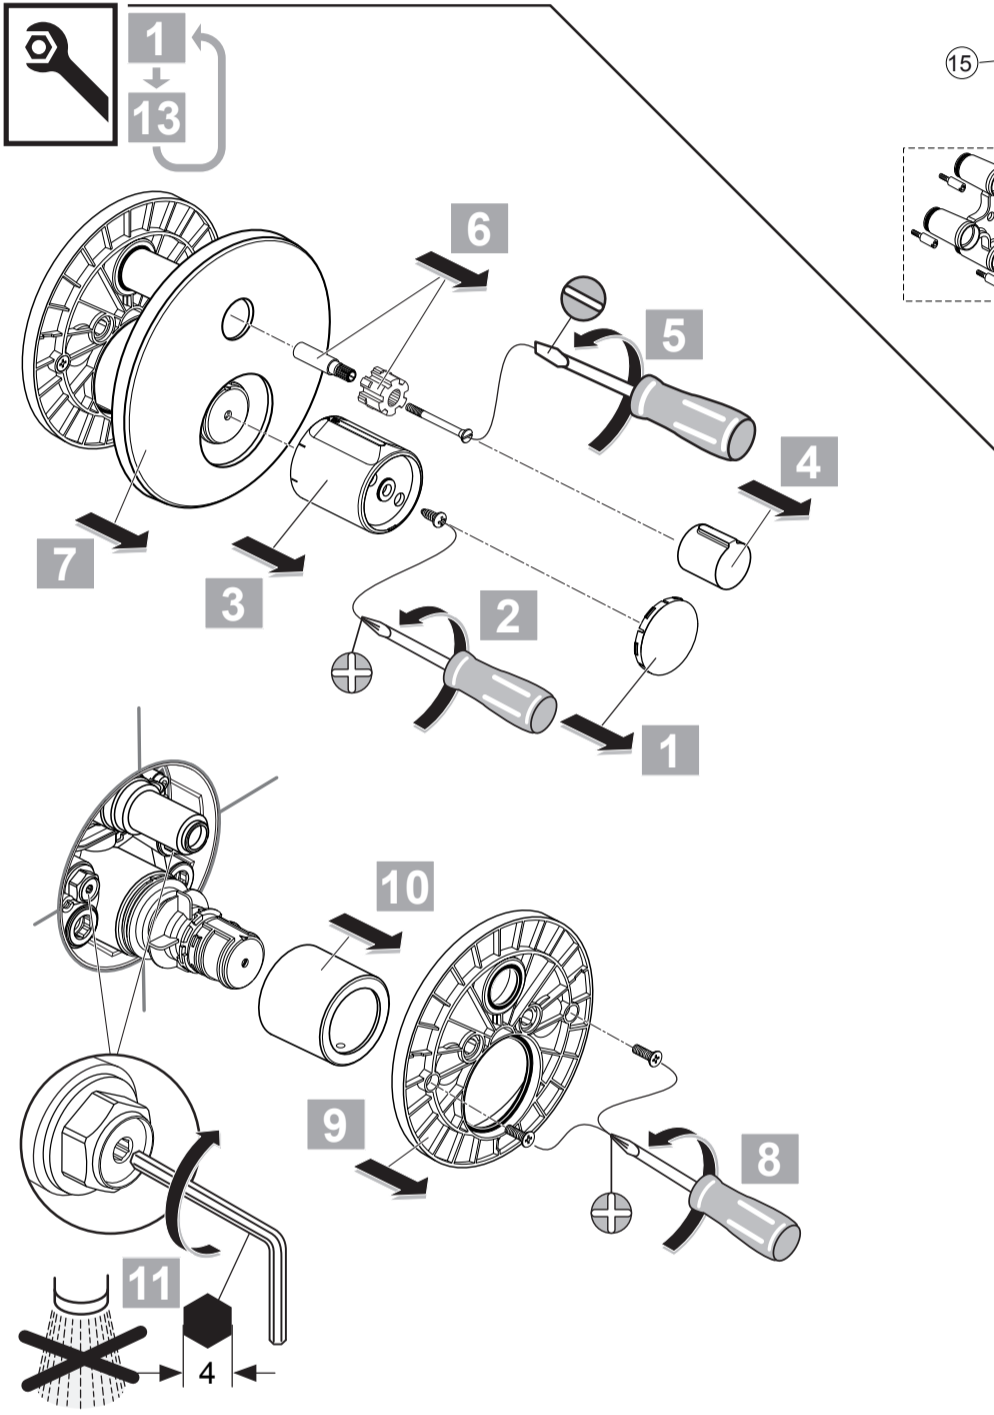

Spare Parts / Ersatzteile / Pièces de recharge / Pezzi di Ricambio / Piezas de requesto /
Parte de reposição / Reserveonderdelen / Reservdelar / Reservedeler / Varaosat /
Vraosat / Varahlutir / Ανταλλακτικά / Yedek Parçalar / Náhradní díly / Náhradné diely /
Nadomestni deli / Резервни части / Запчасти / Części Zapasowe / Piese de schimb
/ Rendelhető alkatrészek / Запасні частини / Reservni delovi / Резервни делови /
Резервни делови / Atsarginių dalių / Tellitavad varuosad / Rezervju daļu

XX = AA, AD...

1	A 963 131 NU	21	A 963 427 NU
4	A 963 132 NU	22	A 962 391 XX
8	A 963 143 NU	23	A 962 368 NU
9	A 963 146 NU	24	A 962 384 XX
10	A 963 147 NU	25	A 960 895 NU
13	A 962 594 NU	26	A 960 896 XX
15	A 960 890 NU	27	A 961 659 NU
16	A 960 706 NU	29	A 962 388 XX
17	A 960 891 NU	30	A 962 399 XX
18	A 960 898 NU	33	A 960 704 NU
19	A 960 899 NU		A 962 476 NU
20	A 963 564 NU	34	A 960 705 XX