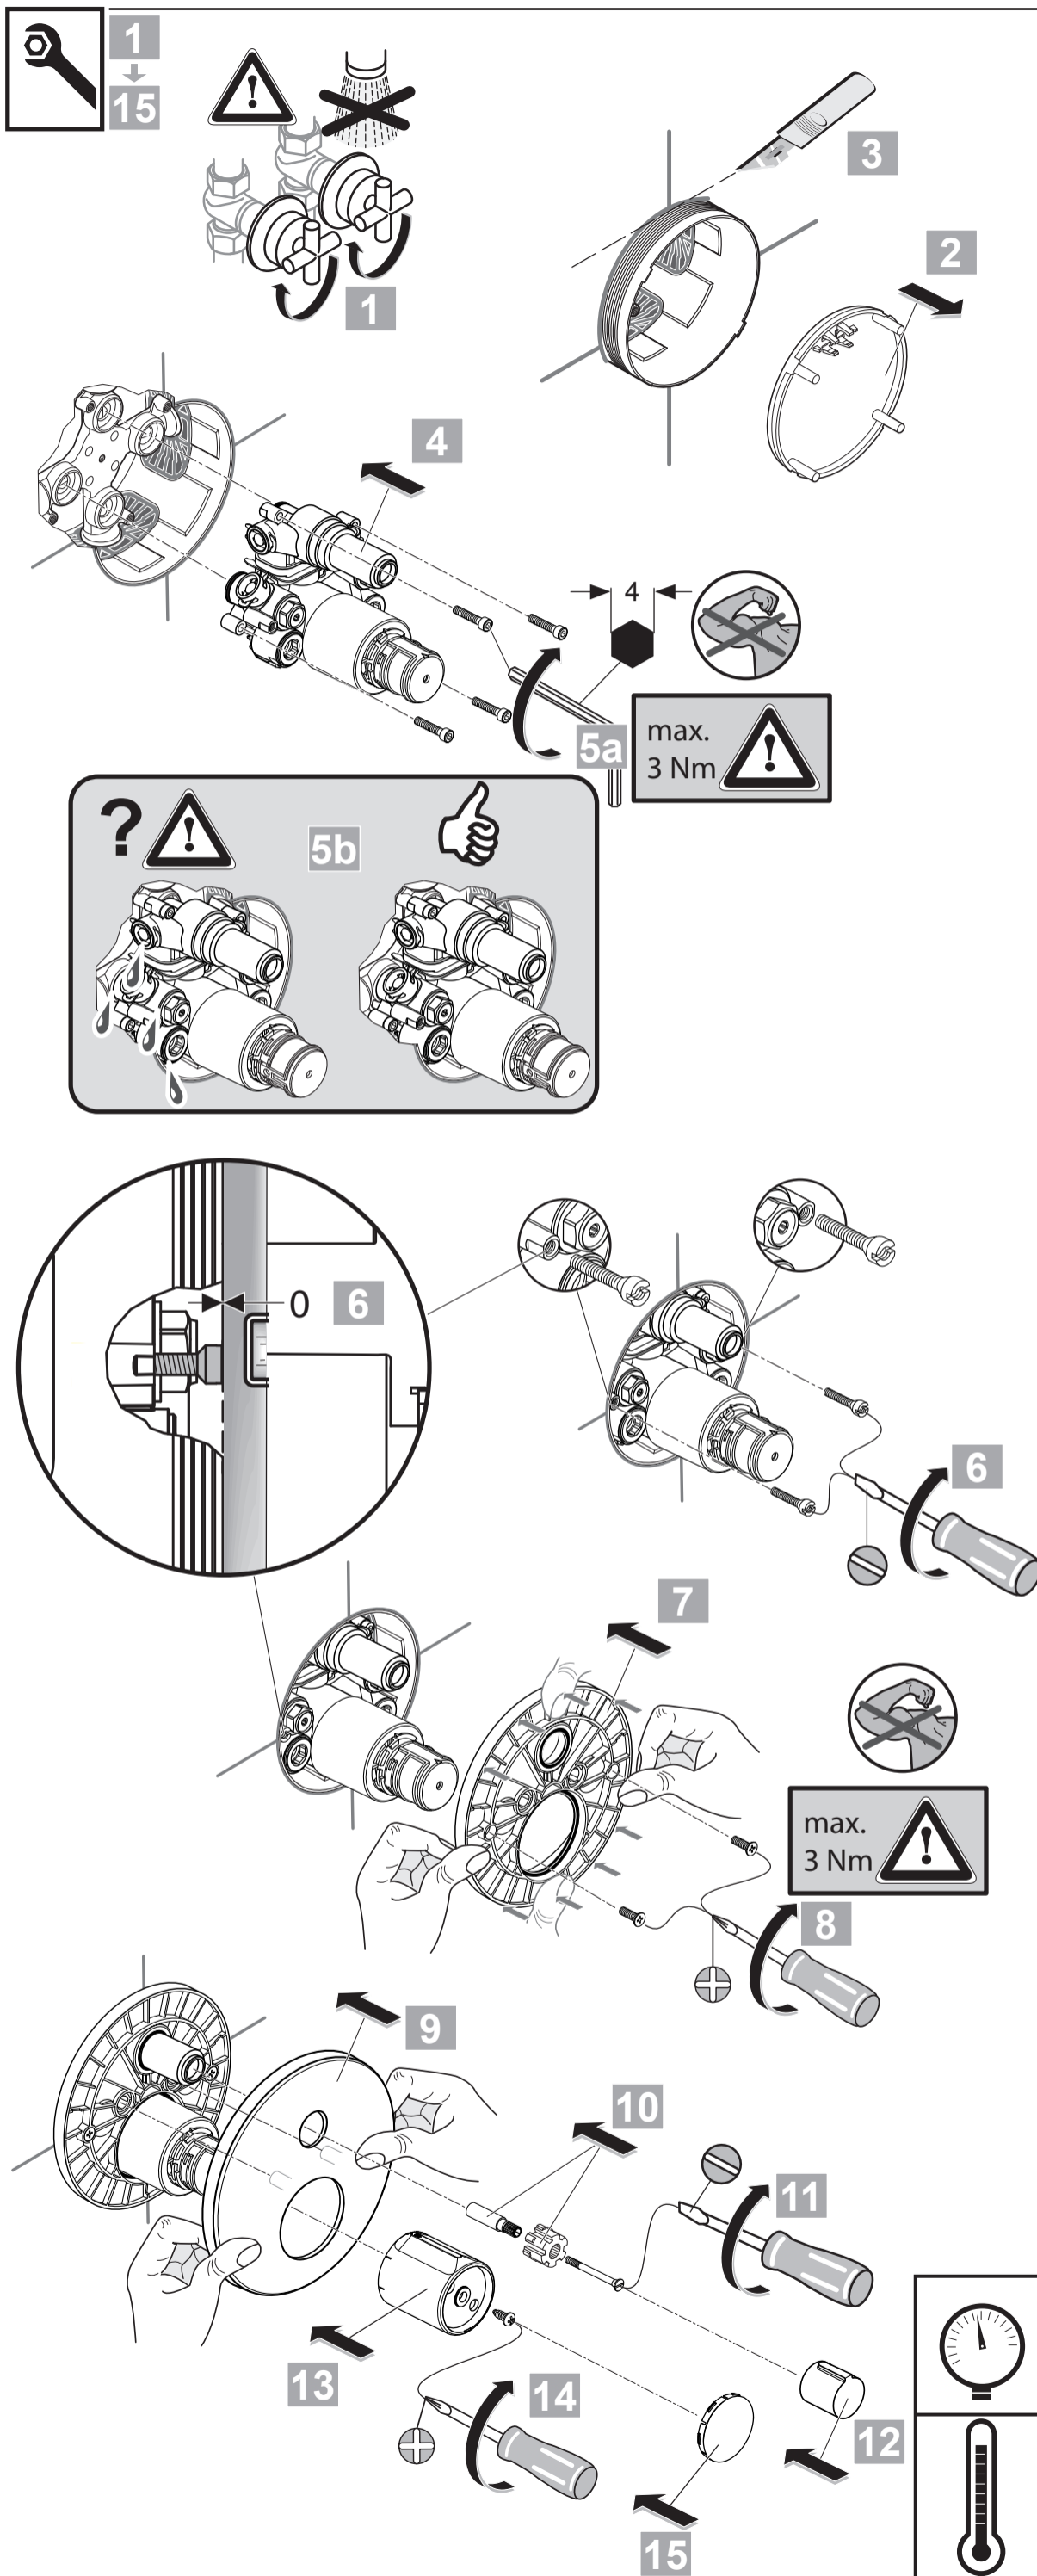

XX = AA, AD...

|    |              |    |              |
|----|--------------|----|--------------|
| 1  | A 963 131 NU | 21 | A 963 427 NU |
| 4  | A 963 132 NU | 22 | A 962 391 XX |
| 8  | A 963 143 NU | 23 | A 962 368 NU |
| 9  | A 963 146 NU | 24 | A 962 384 XX |
| 10 | A 963 147 NU | 25 | A 960 895 NU |
| 13 | A 962 594 NU | 26 | A 960 896 XX |
| 15 | A 960 890 NU | 27 | A 961 659 NU |
| 16 | A 960 706 NU | 29 | A 962 388 XX |
| 17 | A 960 891 NU | 30 | A 962 399 XX |
| 18 | A 960 898 NU | 33 | A 960 704 NU |
| 19 | A 960 899 NU |    | A 962 476 NU |
| 20 | A 963 564 NU | 34 | A 960 705 XX |

**MELANGE**  
 A 4721 ..

1110 / A 866 072  
 (+ A 865 612)  
 Made in Germany

Ideal Standard  
 Roentgenstrasse 9  
 54516 Wittlich  
 Germany

|  |          |                    |  |         |  |    |  |          |         |
|--|----------|--------------------|--|---------|--|----|--|----------|---------|
|  | <b>P</b> | bar                |  | MAX. 10 |  | 5  |  | <b>Q</b> | (3 bar) |
|  | <b>T</b> | $^{\circ}\text{C}$ |  | MAX. 80 |  | 65 |  |          | l/min   |
|  |          |                    |  |         |  | 55 |  |          | 30      |