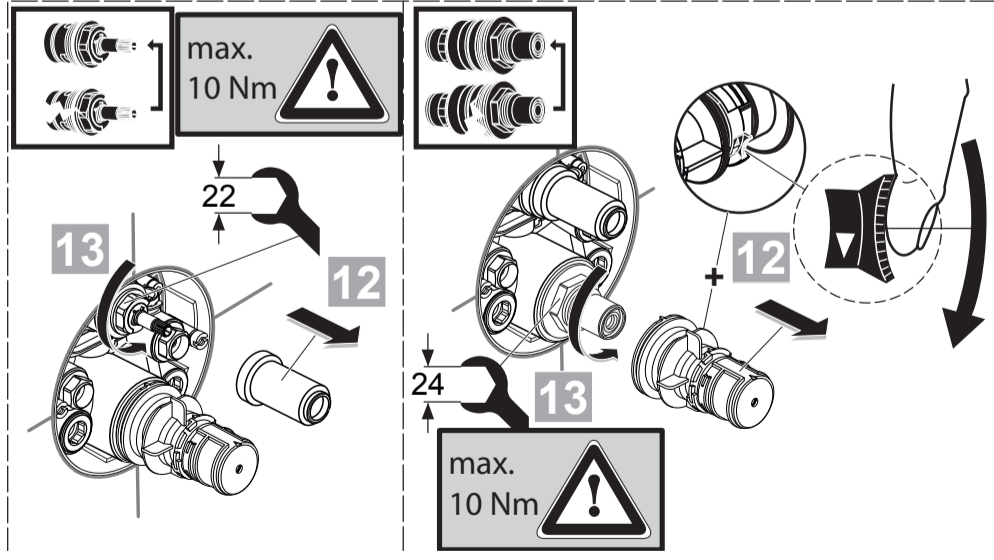

**MELANGE**  
 A 4721 ..

1110 / A 866 072  
 (+ A 865 612)  
 Made in Germany

Ideal Standard  
 Roentgenstrasse 9  
 54516 Wittlich  
 Germany

|  |          |                    |  |         |  |    |  |          |         |
|--|----------|--------------------|--|---------|--|----|--|----------|---------|
|  | <b>P</b> | bar                |  | MAX. 10 |  | 5  |  | <b>Q</b> | (3 bar) |
|  | <b>T</b> | $^{\circ}\text{C}$ |  | MAX. 80 |  | 65 |  |          | l/min   |
|  |          |                    |  |         |  | 55 |  |          | 30      |