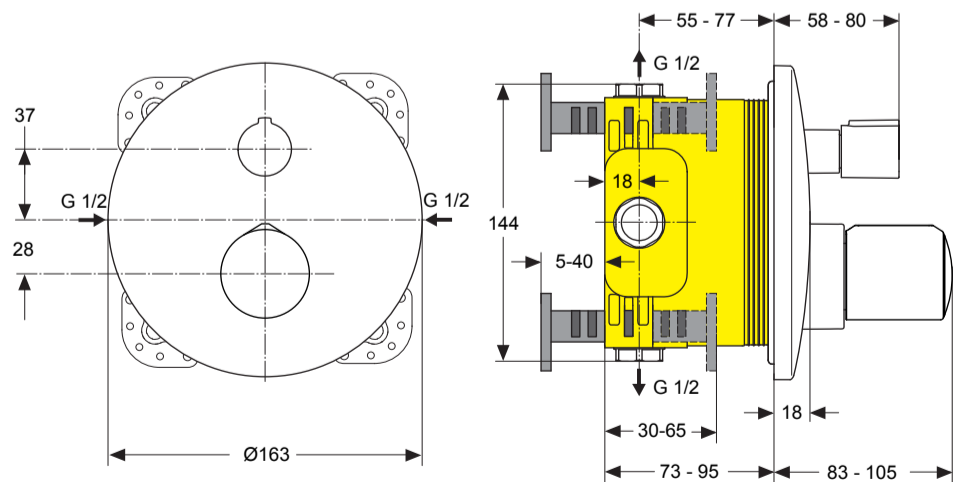

XX = AA, AD...

|    |              |    |              |
|----|--------------|----|--------------|
| 1  | A 963 131 NU | 21 | A 963 427 NU |
| 4  | A 963 132 NU | 22 | A 962 391 XX |
| 8  | A 963 143 NU | 23 | A 962 368 NU |
| 9  | A 963 146 NU | 24 | A 962 384 XX |
| 10 | A 963 147 NU | 25 | A 960 895 NU |
| 13 | A 962 594 NU | 26 | A 960 896 XX |
| 15 | A 960 890 NU | 27 | A 961 659 NU |
| 16 | A 960 706 NU | 29 | A 962 388 XX |
| 17 | A 960 891 NU | 30 | A 962 399 XX |
| 18 | A 960 898 NU | 33 | A 960 704 NU |
| 19 | A 960 899 NU |    | A 962 476 NU |
| 20 | A 963 564 NU | 34 | A 960 705 XX |

**MELANGE**  
 A 4721 ..

1110 / A 866 072  
 (+ A 865 612)  
 Made in Germany

Ideal Standard  
 Roentgenstrasse 9  
 54516 Wittlich  
 Germany

|  |          |                    |  |         |  |    |  |          |         |
|--|----------|--------------------|--|---------|--|----|--|----------|---------|
|  | <b>P</b> | bar                |  | MAX. 10 |  | 5  |  | <b>Q</b> | (3 bar) |
|  | <b>T</b> | $^{\circ}\text{C}$ |  | MAX. 80 |  | 65 |  |          | l/min   |
|  |          |                    |  |         |  | 55 |  |          | 30      |