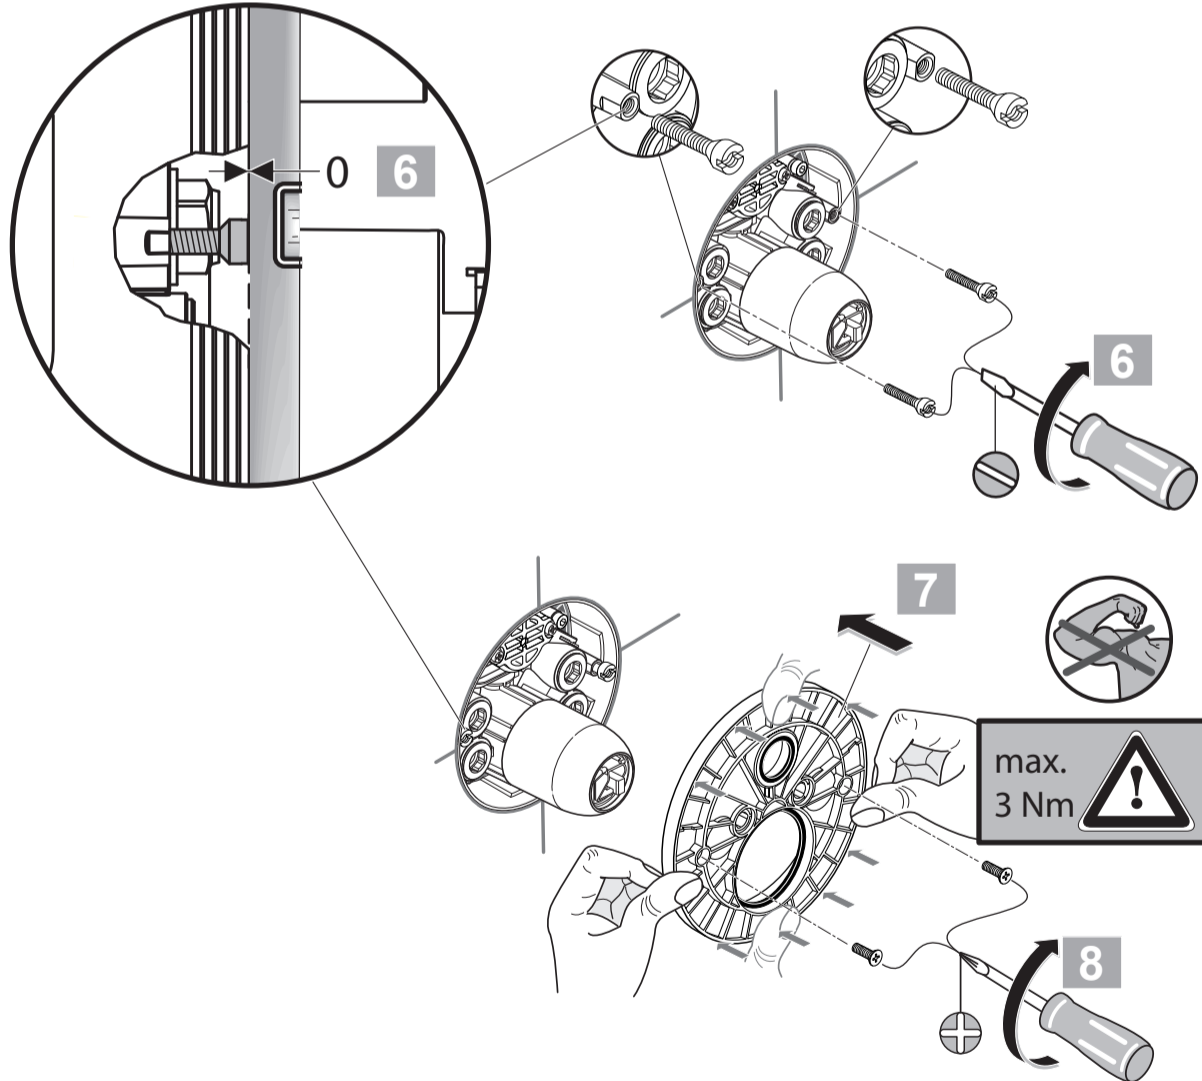

MELANGE
 A 4719 ..

1110 / A 866 073
 (+ A 865 612)
 Made in Germany

Roentgenstrasse 9
 54516 Wittlich
 Germany

0,3 MPa 3 bar	50°C	16°C	0	1	2	3	4	5	6	7	8	9
			°C	°C	°C	°C	°C	°C	°C	°C	°C	°C
	65°C	16°C	49,5	49,5	48	46	42,5	41	37	33,5	31	28
	81°C	16°C	81	81	78,5	73	69	63,5	56	49	42,5	36