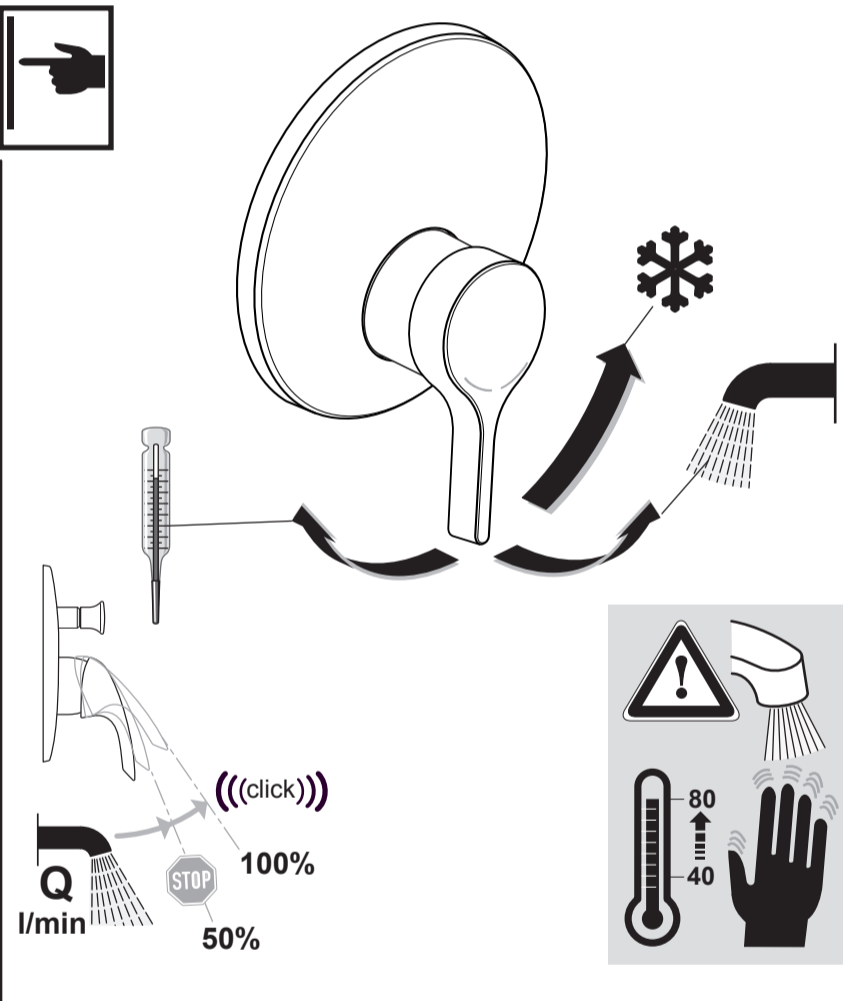

MELANGE
 A 4719 ..

1110 / A 866 073
 (+ A 865 612)
 Made in Germany

Roentgenstrasse 9
 54516 Wittlich
 Germany

0,3 MPa 3 bar	50°C	16°C	0	1	2	3	4	5	6	7	8	9
			°C	°C	°C	°C	°C	°C	°C	°C	°C	°C
	65°C	16°C	49,5	49,5	48	46	42,5	41	37	33,5	31	28
	81°C	16°C	81	81	78,5	73	69	63,5	56	49	42,5	36