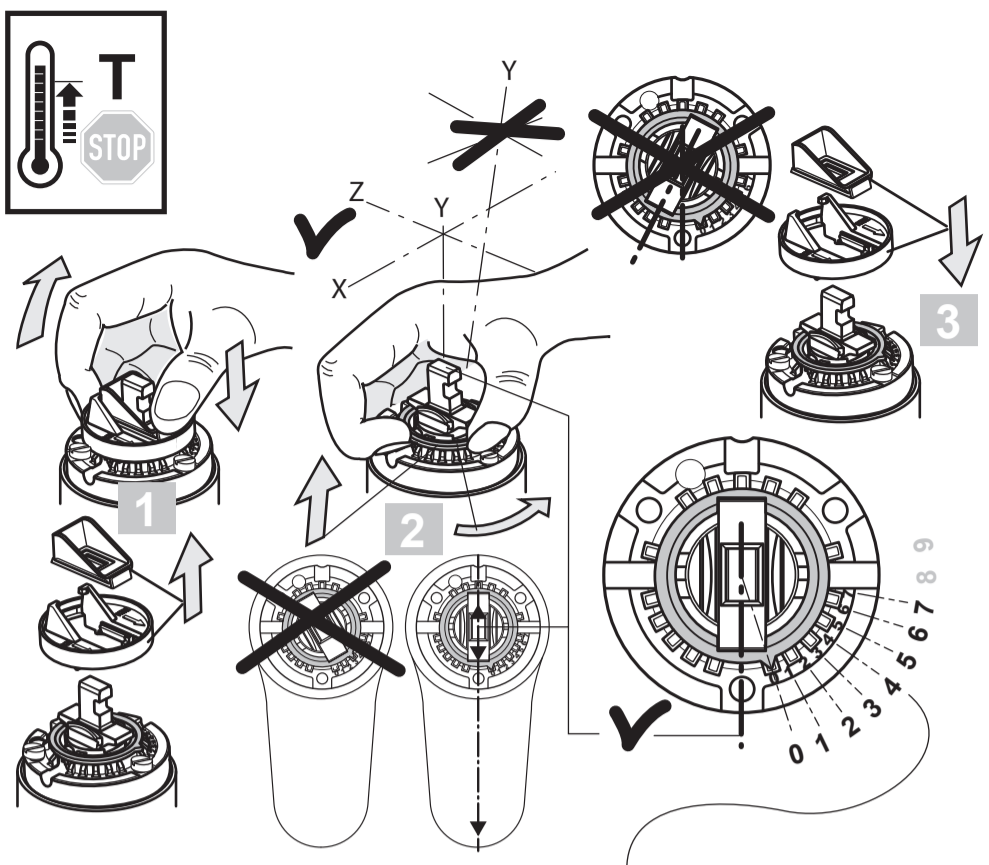

MELANGE
 A 4719 ..

1110 / A 866 073
 (+ A 865 612)
 Made in Germany

Roentgenstrasse 9
 54516 Wittlich
 Germany

0,3 MPa 3 bar	50°C	16°C	0	1	2	3	4	5	6	7	8	9
			°C	°C	°C	°C	°C	°C	°C	°C	°C	°C
	65°C	16°C	49,5	49,5	48	46	42,5	41	37	33,5	31	28
	81°C	16°C	81	81	78,5	73	69	63,5	56	49	42,5	36