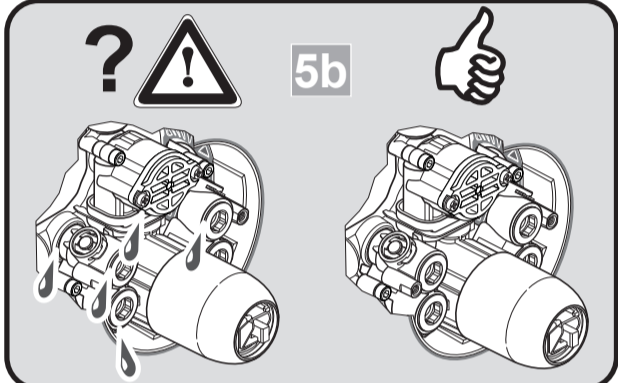

MELANGE
 A 4719 ..

1110 / A 866 073
 (+ A 865 612)
 Made in Germany

Roentgenstrasse 9
 54516 Wittlich
 Germany

0,3 MPa 3 bar	50°C	16°C	0	1	2	3	4	5	6	7	8	9
			°C	°C	°C	°C	°C	°C	°C	°C	°C	°C
	65°C	16°C	49,5	49,5	48	46	42,5	41	37	33,5	31	28
	81°C	16°C	81	81	78,5	73	69	63,5	56	49	42,5	36