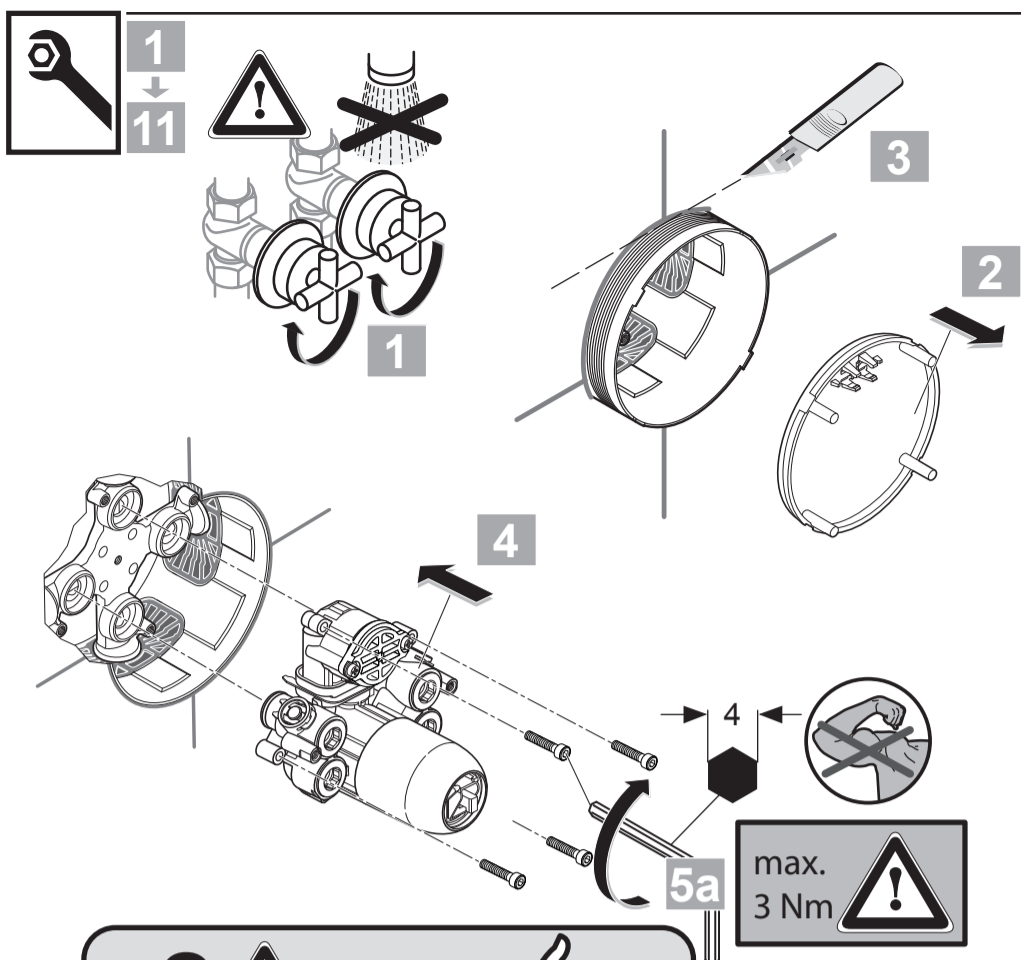

MELANGE
 A 4719 ..

1110 / A 866 073
 (+ A 865 612)
 Made in Germany

Roentgenstrasse 9
 54516 Wittlich
 Germany

0,3 MPa 3 bar	50°C	16°C	0	1	2	3	4	5	6	7	8	9
			°C	°C	°C	°C	°C	°C	°C	°C	°C	°C
	65°C	16°C	49,5	49,5	48	46	42,5	41	37	33,5	31	28
	81°C	16°C	81	81	78,5	73	69	63,5	56	49	42,5	36