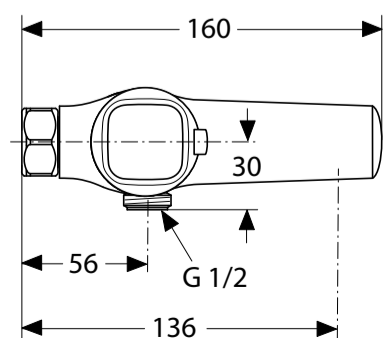

XX = AA, AD...

Position

- 1 = A 963 222 XX
- 3 = A 962 998 NU
- 4 = A 963 225 XX
- 5 = A 962 672 XX
- 6 = A 963 427 NU
- 7 = A 962 229 NU
- 8 = A 962 230 NU
- 9 = A 963 432 NU
- 10 = A 962 563 NU
- 12 = A 962 568 NU
- 14 = A 962 529 NU
- 15 = A 961 332 NU
- 18 = A 962 594 NU
- 20 = A 961 810 NU
- 21 = A 962 595 NU
- 22 = A 963 651 NU
- 23 = A 960 395 NU

VENLO

VENLOTHERM
 A 4642 ..

0811 / A 866 270
 (+ A 865 792)
 Made in EUROPE

Ideal Standard International BVBA
 Chaussée de Wavre, 1789 - box 15
 1160 Bruxelles
 Belgium

www.idealstandardinternational.com

	P	bar		MAX. 10		5			Q (3 bar)
	T	°C		MAX. 80		65			l/min
				40		55			20,5