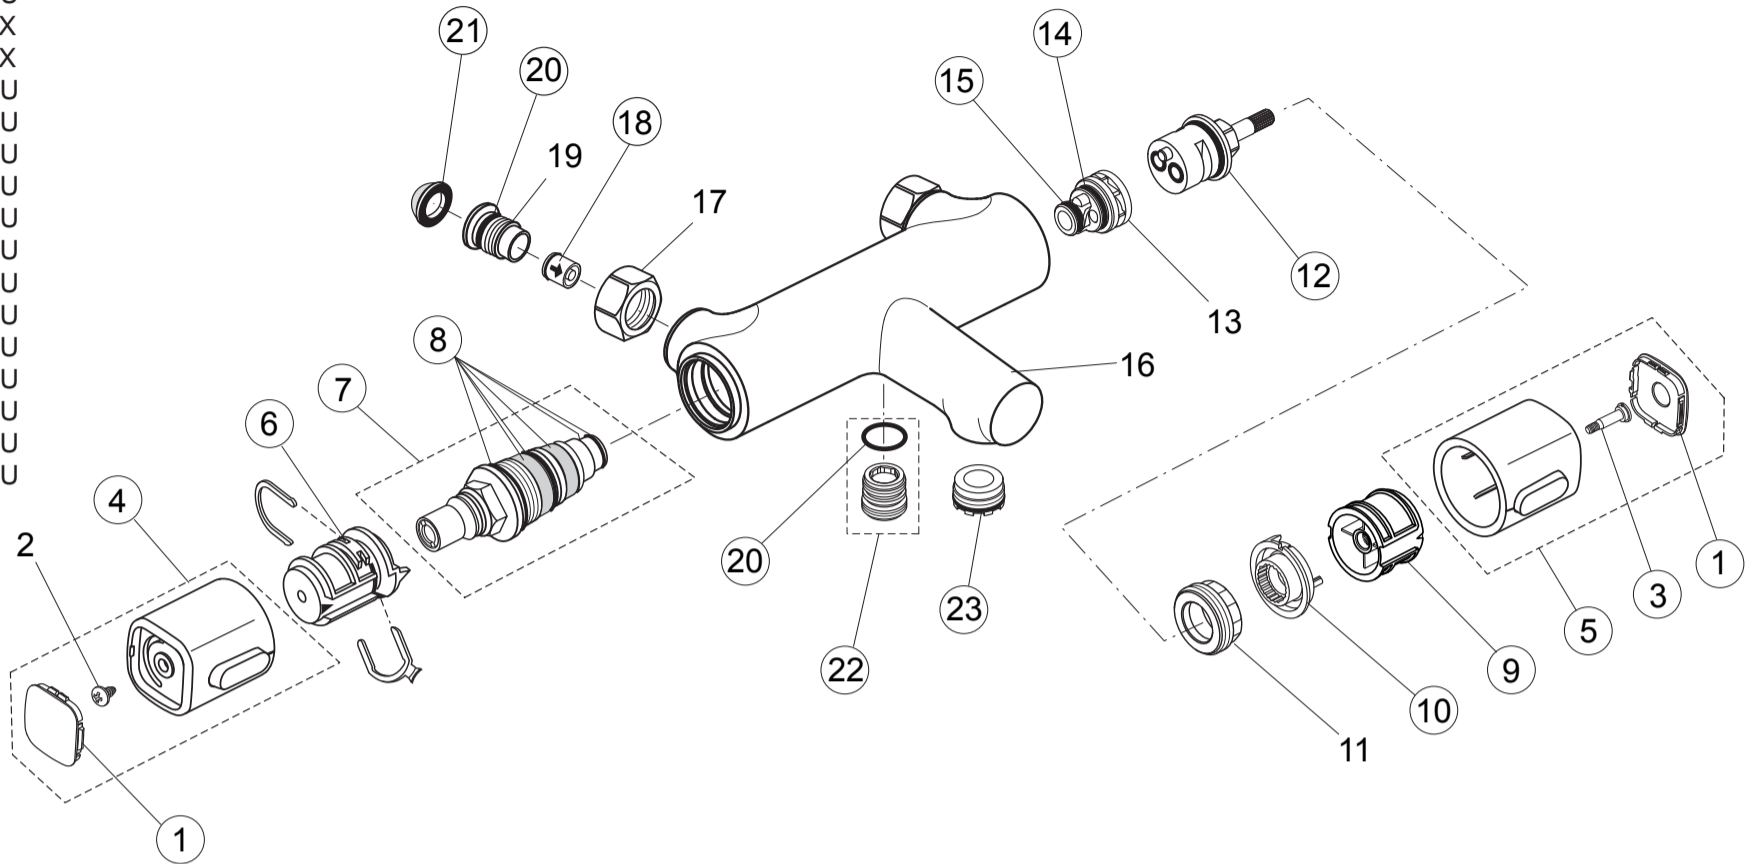

XX = AA, AD...

Position

- 1 = A 963 222 XX
- 3 = A 962 998 NU
- 4 = A 963 225 XX
- 5 = A 962 672 XX
- 6 = A 963 427 NU
- 7 = A 962 229 NU
- 8 = A 962 230 NU
- 9 = A 963 432 NU
- 10 = A 962 563 NU
- 12 = A 962 568 NU
- 14 = A 962 529 NU
- 15 = A 961 332 NU
- 18 = A 962 594 NU
- 20 = A 961 810 NU
- 21 = A 962 595 NU
- 22 = A 963 651 NU
- 23 = A 960 395 NU

VENLO

VENLOTHERM
 A 4642 ..

0811 / A 866 270
 (+ A 865 792)
 Made in EUROPE

Ideal Standard International BVBA
 Chaussée de Wavre, 1789 - box 15
 1160 Bruxelles
 Belgium

www.idealstandardinternational.com

	P	bar		MAX. 10		5			Q (3 bar)
	T	°C		MAX. 80		65			l/min
				40		55			20,5