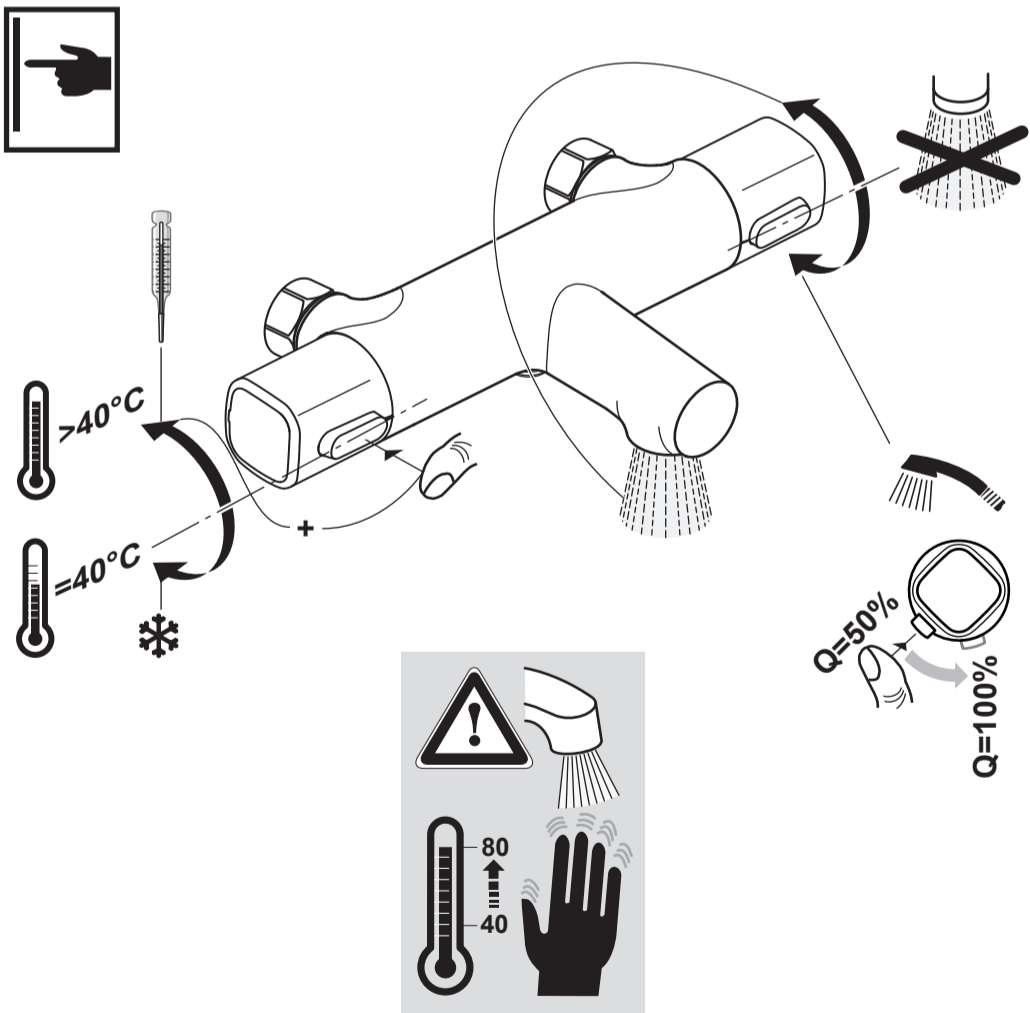

VENLO

VENLOTHERM
 A 4642 ..

0811 / A 866 270
 (+ A 865 792)
 Made in EUROPE

Ideal Standard International BVBA
 Chaussée de Wavre, 1789 - box 15
 1160 Bruxelles
 Belgium

www.idealstandardinternational.com

	P	bar		MAX. 10		5			Q (3 bar)
	T	°C		MAX. 80		65			l/min
				40		55			20,5