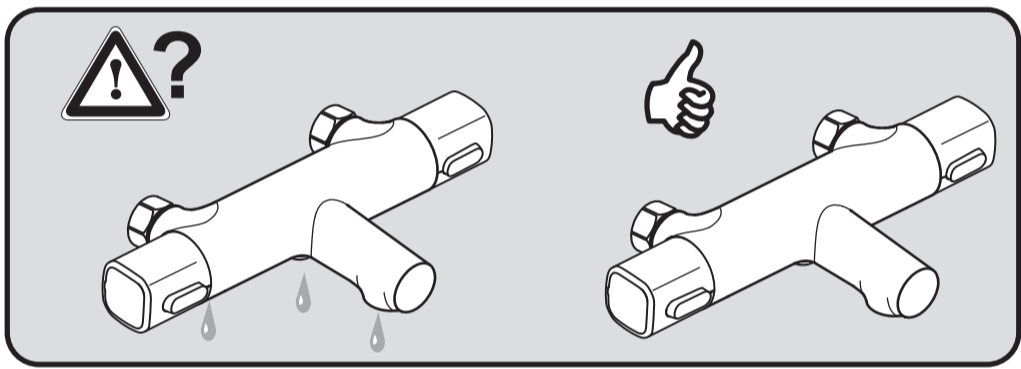

VENLO

VENLOTHERM
 A 4642 ..

0811 / A 866 270
 (+ A 865 792)
 Made in EUROPE

Ideal Standard International BVBA
 Chaussée de Wavre, 1789 - box 15
 1160 Bruxelles
 Belgium

www.idealstandardinternational.com

	P	bar		MAX. 10		5			Q (3 bar)
	T	°C		MAX. 80		65			l/min
				40		55			20,5