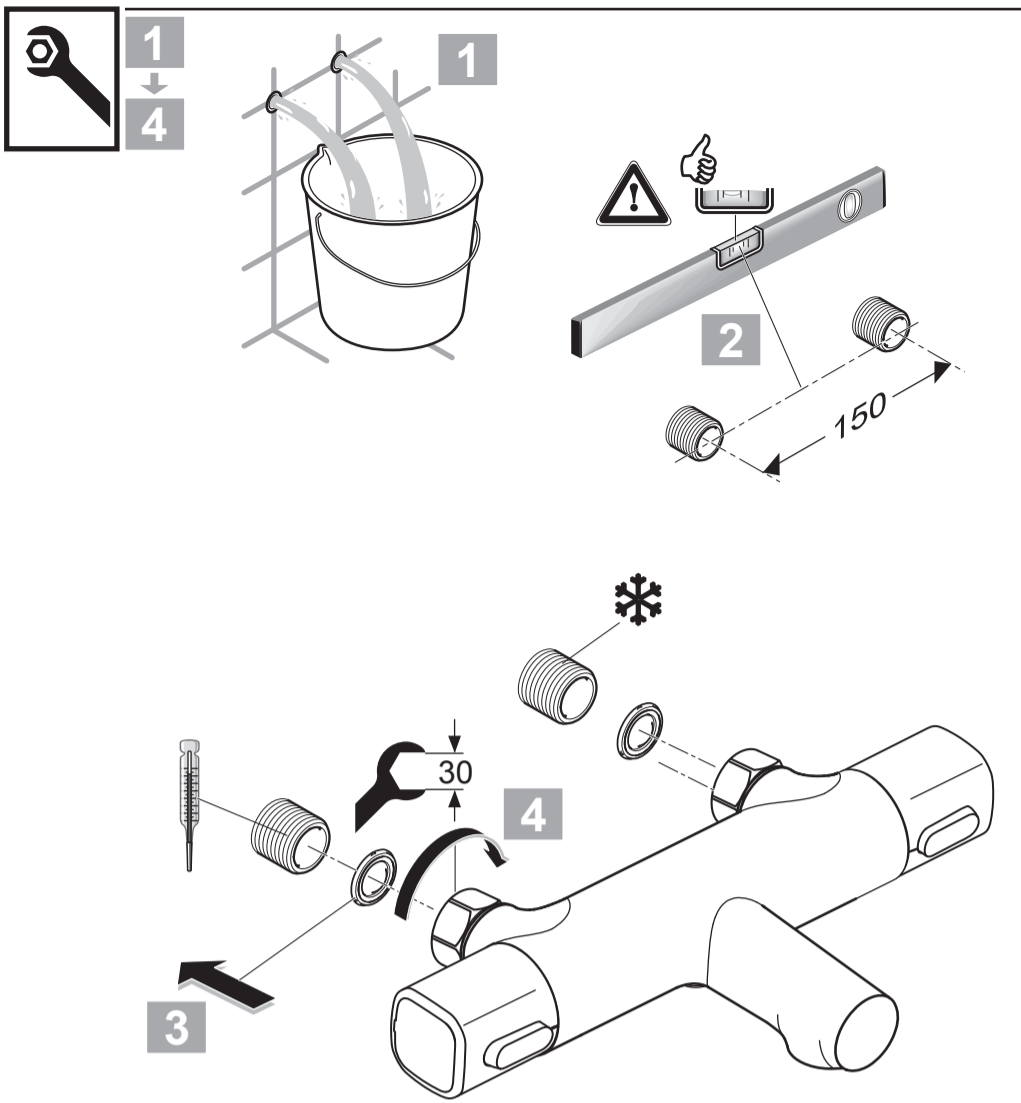

VENLO

VENLOTHERM
 A 4642 ..

0811 / A 866 270
 (+ A 865 792)
 Made in EUROPE

Ideal Standard International BVBA
 Chaussée de Wavre, 1789 - box 15
 1160 Bruxelles
 Belgium

www.idealstandardinternational.com

	P	bar		MAX. 10		5			Q (3 bar)
	T	°C		MAX. 80		65			l/min
				40		55			20,5