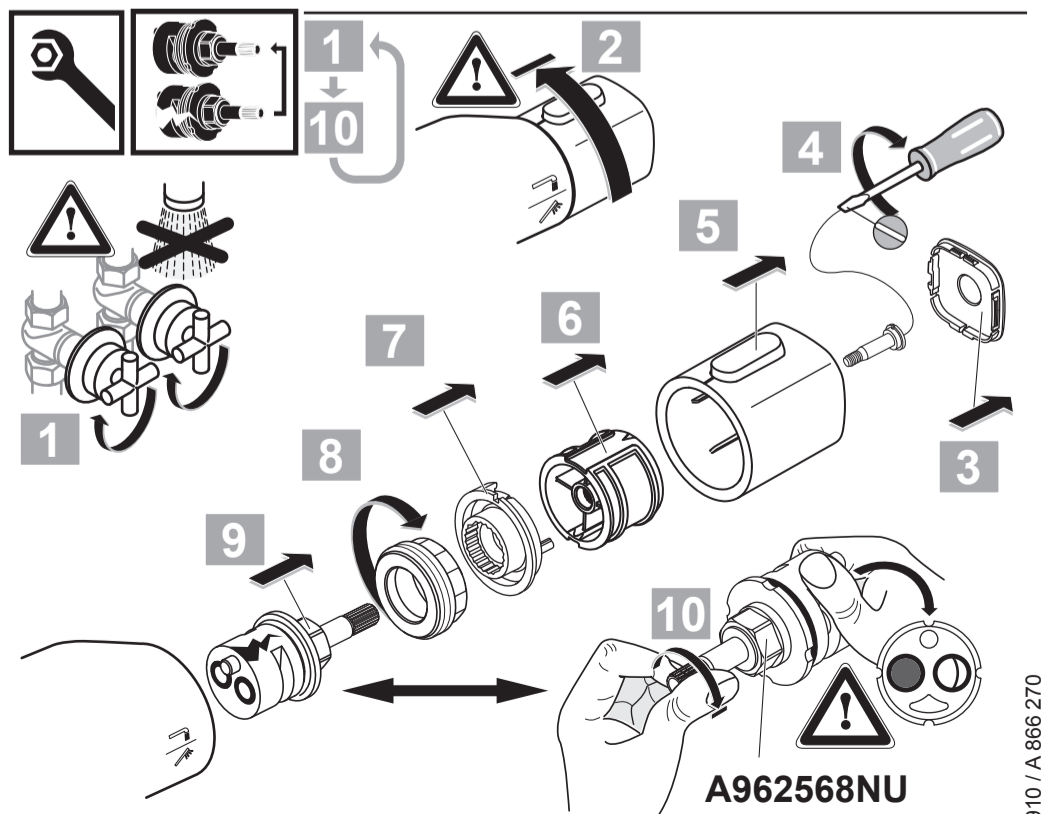

VENLO

VENLOTHERM
 A 4642 ..

0811 / A 866 270
 (+ A 865 792)
 Made in EUROPE

Ideal Standard International BVBA
 Chaussée de Wavre, 1789 - box 15
 1160 Bruxelles
 Belgium

www.idealstandardinternational.com

	P	bar		MAX. 10		5			Q (3 bar)
	T	°C		MAX. 80		65			l/min
				40		55			20,5