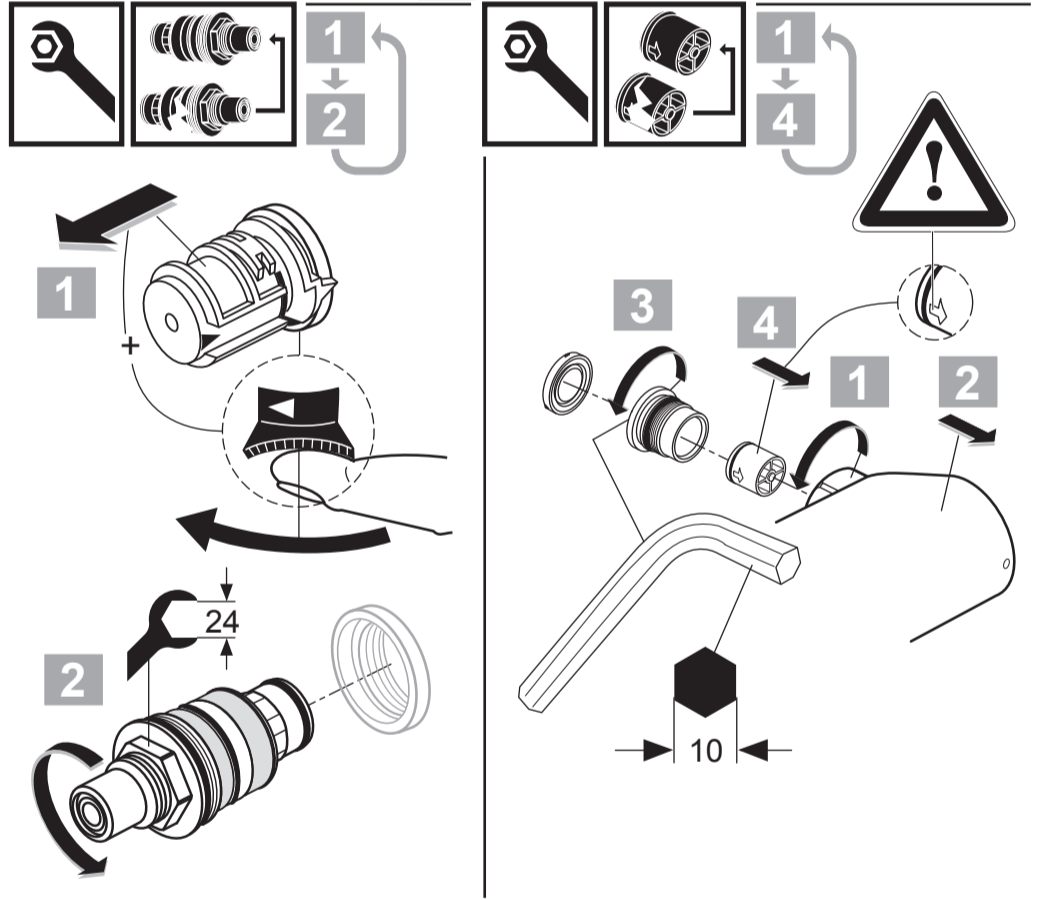

VENLO

VENLOTHERM
 A 4642 ..

0811 / A 866 270
 (+ A 865 792)
 Made in EUROPE

Ideal Standard International BVBA
 Chaussée de Wavre, 1789 - box 15
 1160 Bruxelles
 Belgium

www.idealstandardinternational.com

	P	bar		MAX. 10		5			Q (3 bar)
	T	°C		MAX. 80		65			l/min
				40		55			20,5