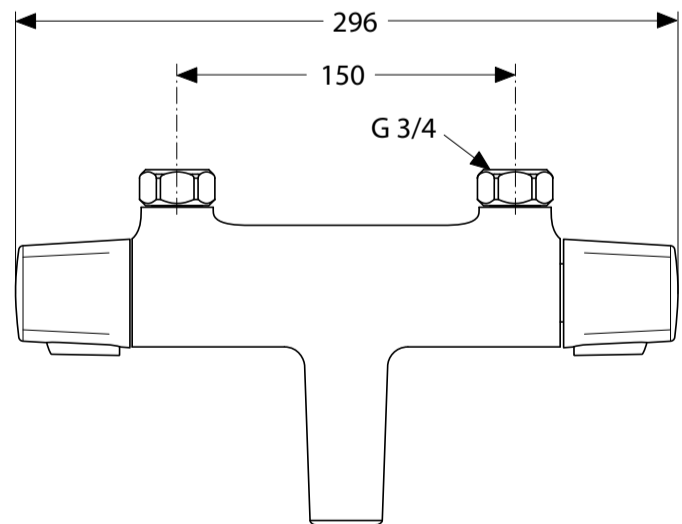

XX = AA, AD...

Position

- 1 = A 963 222 XX
- 3 = A 962 998 NU
- 4 = A 963 225 XX
- 5 = A 962 672 XX
- 6 = A 963 427 NU
- 7 = A 962 229 NU
- 8 = A 962 230 NU
- 9 = A 963 432 NU
- 10 = A 962 563 NU
- 12 = A 962 568 NU
- 14 = A 962 529 NU
- 15 = A 961 332 NU
- 18 = A 962 594 NU
- 20 = A 961 810 NU
- 21 = A 962 595 NU
- 22 = A 963 651 NU
- 23 = A 960 395 NU

VENLO

VENLOTHERM
 A 4642 ..

0811 / A 866 270
 (+ A 865 792)
 Made in EUROPE

Ideal Standard International BVBA
 Chaussée de Wavre, 1789 - box 15
 1160 Bruxelles
 Belgium

www.idealstandardinternational.com

	P	bar		MAX. 10		5			Q (3 bar)
	T	°C		MAX. 80		65			l/min
				40		55			20,5