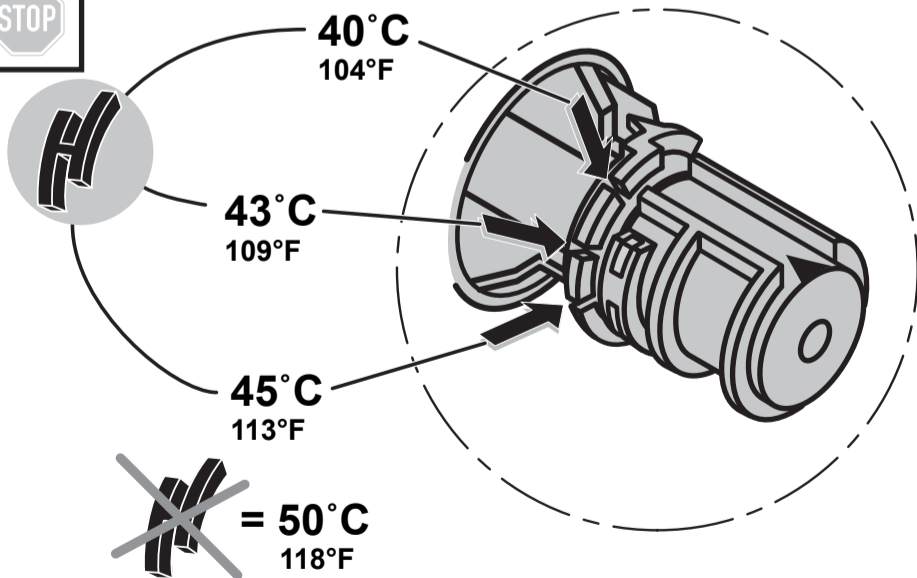

VENLO

VENLOTHERM
 A 4642 ..

0811 / A 866 270
 (+ A 865 792)
 Made in EUROPE

Ideal Standard International BVBA
 Chaussée de Wavre, 1789 - box 15
 1160 Bruxelles
 Belgium

www.idealstandardinternational.com

	P	bar		MAX. 10		5			Q (3 bar)
	T	°C		MAX. 80		65			l/min
				40		55			20,5