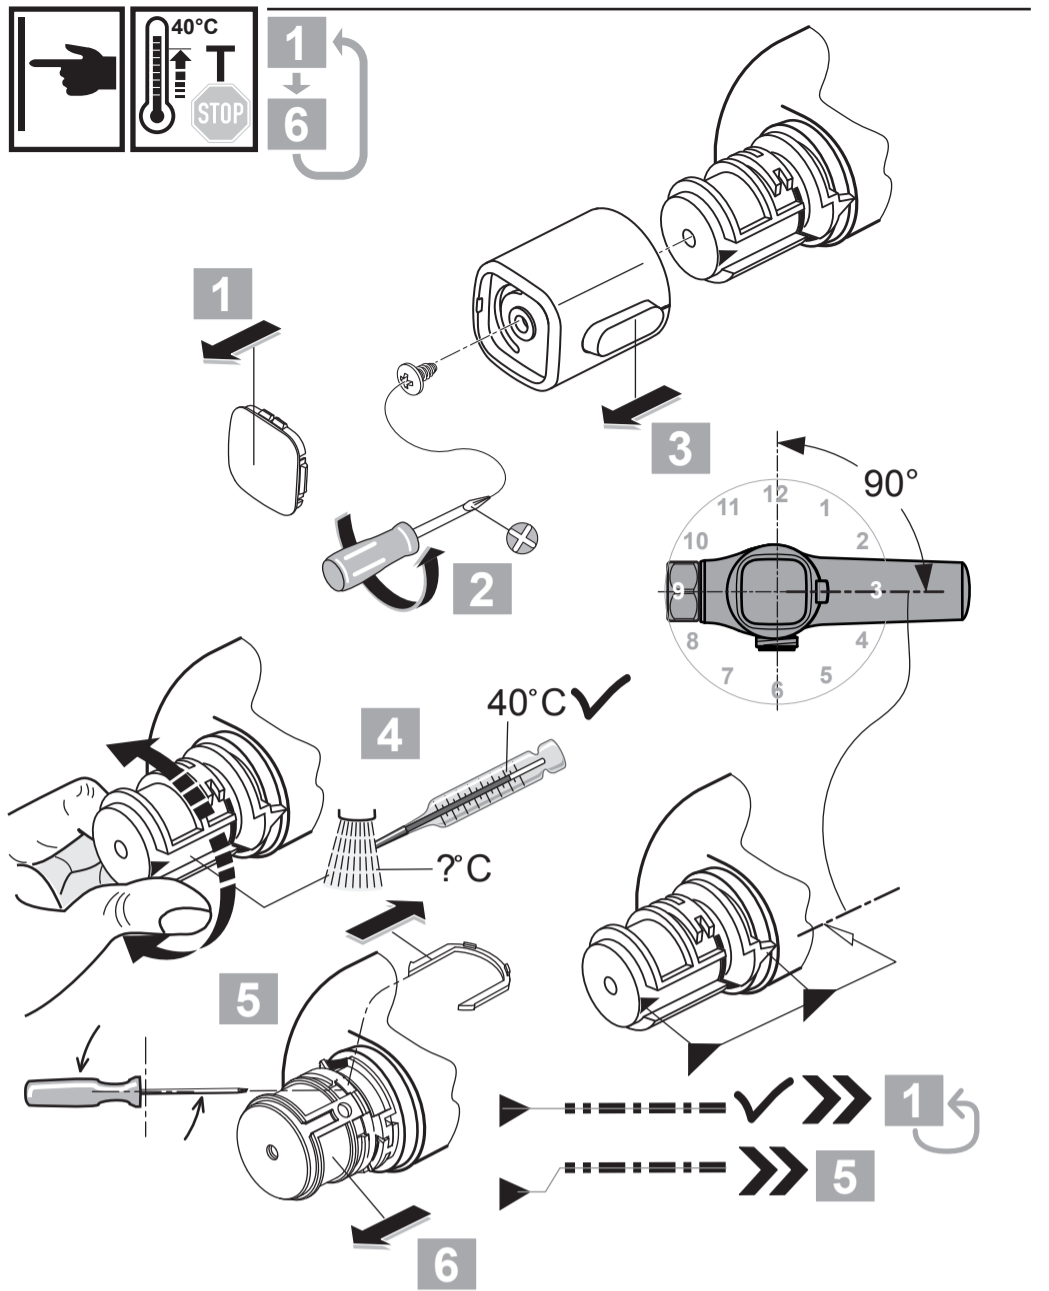

VENLO

VENLOTHERM
 A 4642 ..

0811 / A 866 270
 (+ A 865 792)
 Made in EUROPE

Ideal Standard International BVBA
 Chaussée de Wavre, 1789 - box 15
 1160 Bruxelles
 Belgium

www.idealstandardinternational.com

	P	bar		MAX. 10		5			Q (3 bar)
	T	°C		MAX. 80		65			l/min
				40		55			20,5