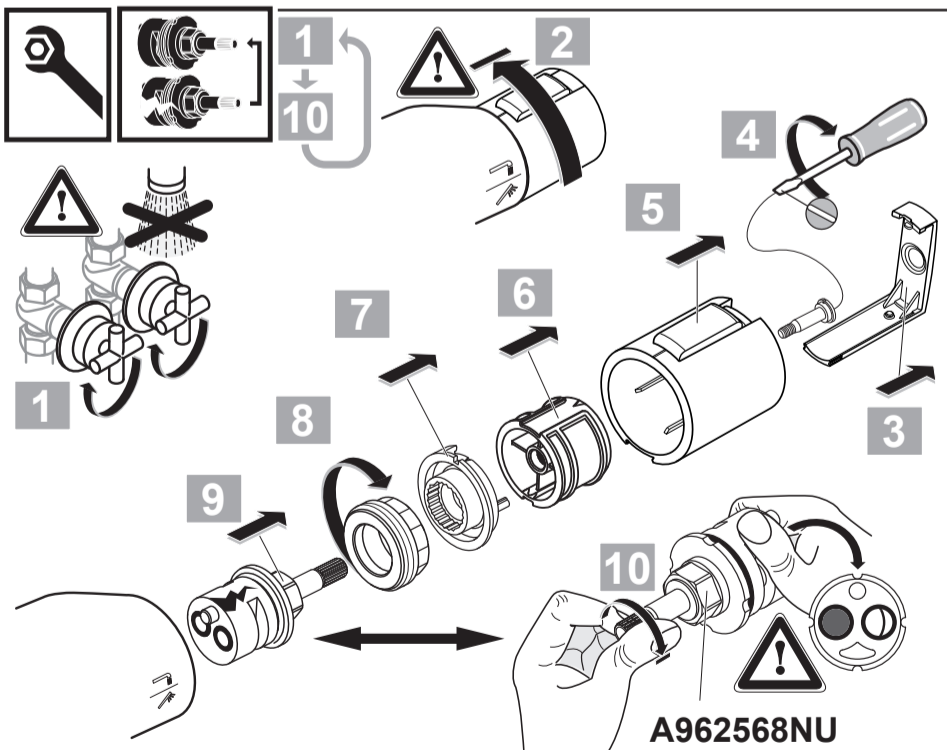

XX = AA, AD...

Position

1 = A 962 878 XX	19 = A 962 218 NU
4 = A 962 879 XX	20 = A 962 569 NU
5 = A 962 880 XX	21 = A 860 321 NU
6 = A 963 427 NU	24 = A 960 071 NU
7 = A 962 229 NU	25 = A 962 160 NU
10 = A 963 432 NU	27 = A 962 594 NU
11 = A 962 563 NU	29 = A 961 810 NU
13 = A 962 568 NU	30 = A 963 651 NU
15 = A 961 332 NU	31 = A 960 395 NU
16 = A 962 529 NU	A 960 196 NU
17 = A 962 857 NU	

**CERATHERM 200**  
**A 4630 ..**

0910 / A 866 278  
 (+ A 865 612)  
 Made in Germany

**Ideal Standard**  
 Roentgenstrasse 9  
 54516 Wittlich  
 Germany

P	bar	MAX. 10	5		Q (3 bar)
T	°C	MAX. 80	65 55		l/min 20,5