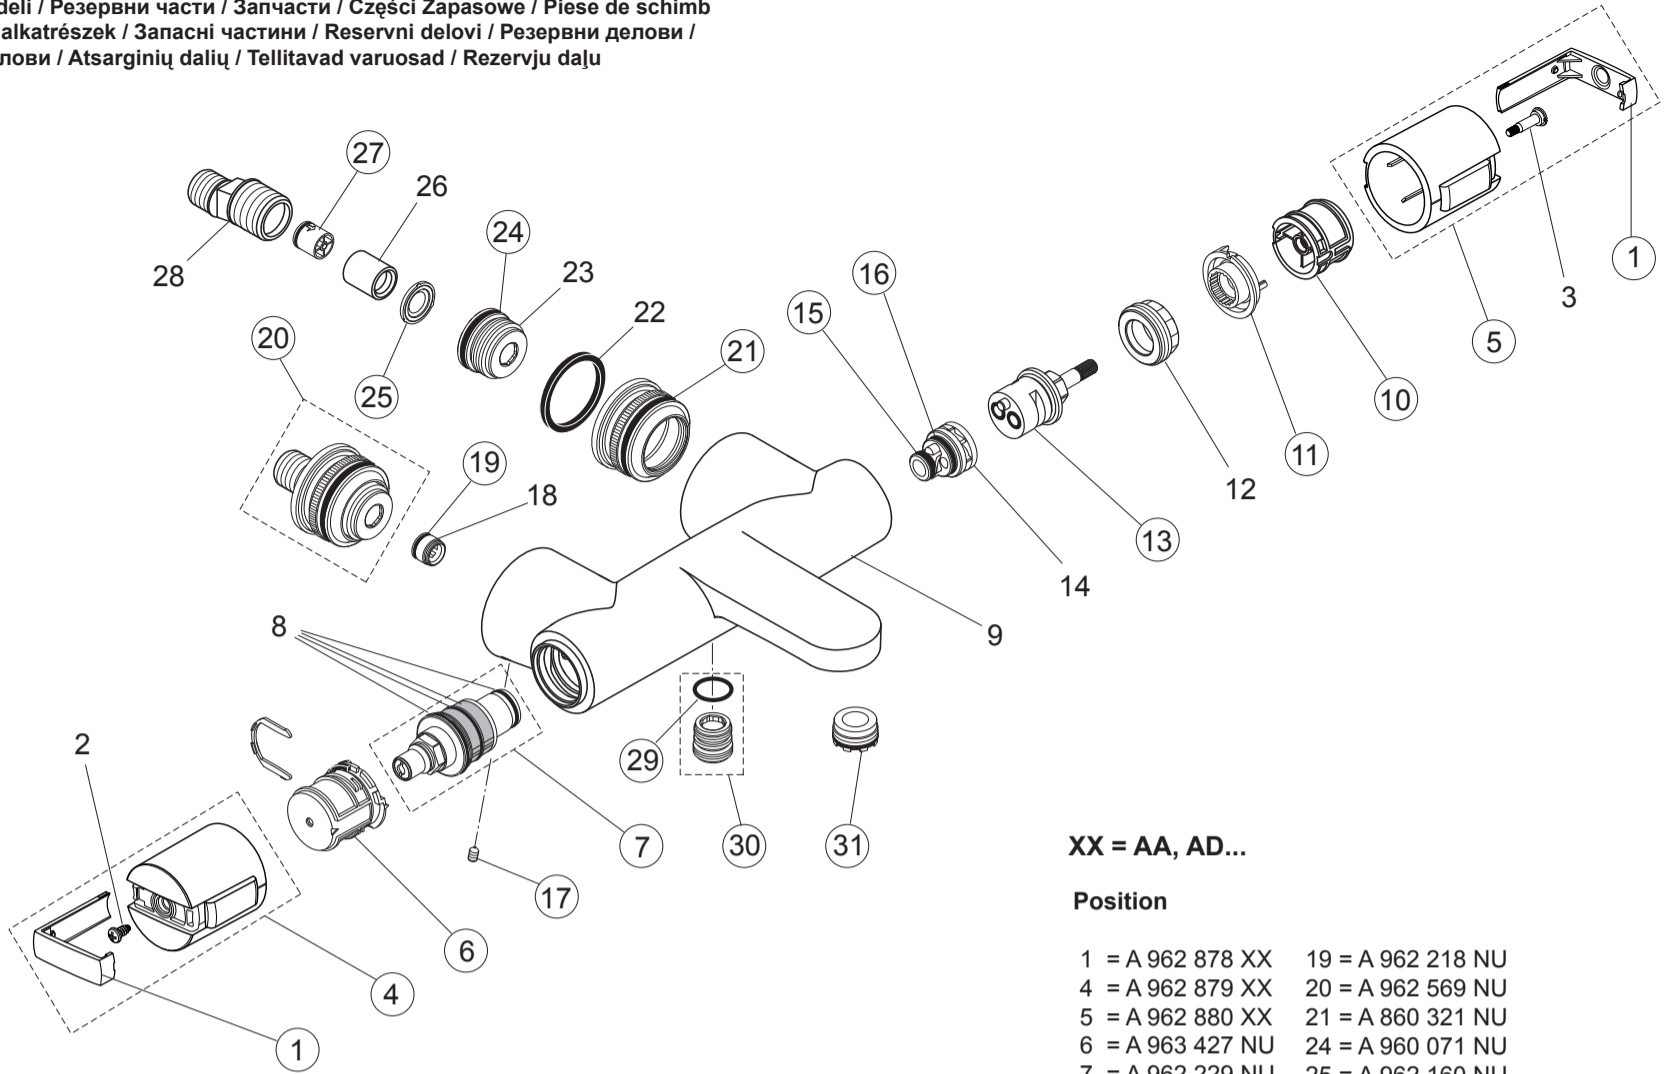

XX = AA, AD...

Position

1 = A 962 878 XX	19 = A 962 218 NU
4 = A 962 879 XX	20 = A 962 569 NU
5 = A 962 880 XX	21 = A 860 321 NU
6 = A 963 427 NU	24 = A 960 071 NU
7 = A 962 229 NU	25 = A 962 160 NU
10 = A 963 432 NU	27 = A 962 594 NU
11 = A 962 563 NU	29 = A 961 810 NU
13 = A 962 568 NU	30 = A 963 651 NU
15 = A 961 332 NU	31 = A 960 395 NU
16 = A 962 529 NU	A 960 196 NU
17 = A 962 857 NU	

**CERATHERM 200**  
**A 4630 ..**

0910 / A 866 278  
 (+ A 865 612)  
 Made in Germany

**Ideal Standard**  
 Roentgenstrasse 9  
 54516 Wittlich  
 Germany

P	bar	MAX. 10	5		Q (3 bar)
T	°C	MAX. 80	65 55		l/min 20,5