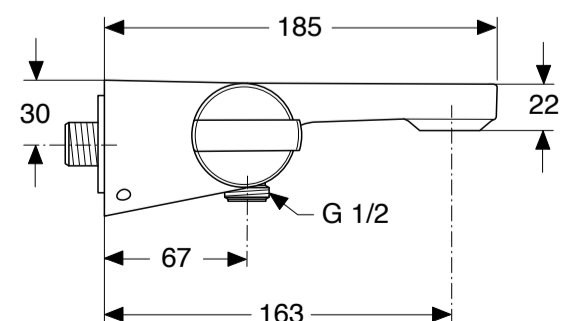

XX = AA, AD...

Position

1 = A 962 878 XX	19 = A 962 218 NU
4 = A 962 879 XX	20 = A 962 569 NU
5 = A 962 880 XX	21 = A 860 321 NU
6 = A 963 427 NU	24 = A 960 071 NU
7 = A 962 229 NU	25 = A 962 160 NU
10 = A 963 432 NU	27 = A 962 594 NU
11 = A 962 563 NU	29 = A 961 810 NU
13 = A 962 568 NU	30 = A 963 651 NU
15 = A 961 332 NU	31 = A 960 395 NU
16 = A 962 529 NU	A 960 196 NU
17 = A 962 857 NU	

**CERATHERM 200**  
**A 4630 ..**

0910 / A 866 278  
 (+ A 865 612)  
 Made in Germany

**Ideal Standard**  
 Roentgenstrasse 9  
 54516 Wittlich  
 Germany

P	bar	MAX. 10	5		Q (3 bar)
T	°C	MAX. 80	65 55		l/min 20,5