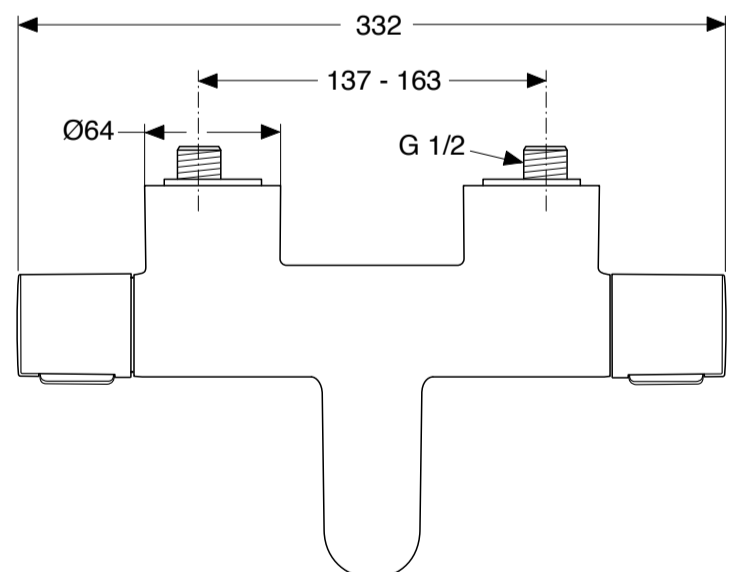

XX = AA, AD...

Position

1 = A 962 878 XX	19 = A 962 218 NU
4 = A 962 879 XX	20 = A 962 569 NU
5 = A 962 880 XX	21 = A 860 321 NU
6 = A 963 427 NU	24 = A 960 071 NU
7 = A 962 229 NU	25 = A 962 160 NU
10 = A 963 432 NU	27 = A 962 594 NU
11 = A 962 563 NU	29 = A 961 810 NU
13 = A 962 568 NU	30 = A 963 651 NU
15 = A 961 332 NU	31 = A 960 395 NU
16 = A 962 529 NU	A 960 196 NU
17 = A 962 857 NU	

**CERATHERM 200**  
**A 4630 ..**

0910 / A 866 278  
 (+ A 865 612)  
 Made in Germany

**Ideal Standard**  
 Roentgenstrasse 9  
 54516 Wittlich  
 Germany

P	bar	MAX. 10	5		Q (3 bar)
T	°C	MAX. 80	65 55		l/min 20,5