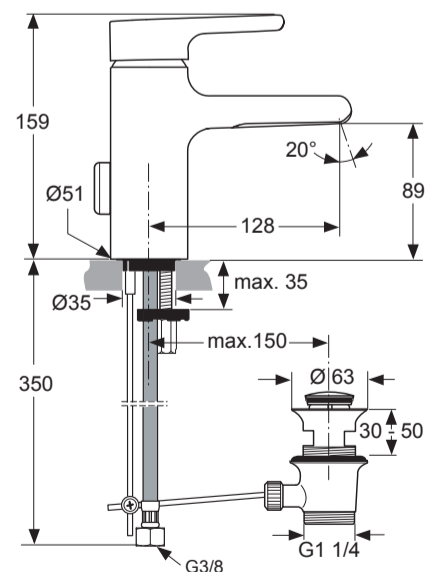

Spare Parts / Ersatzteile / Pièces de recharge / Pezzi di Ricambio / Piezas de requesto /
Parte de reposição / Reserveonderdelen / Reservdelar / Reservedeler / Varaosat /
Vraosat / Varahlutir / Ανταλλακτικά / Yedek Parçalar / Náhradní díly / Náhradné diely /
Nadomestni deli / Резервни части / Запчасти / Części Zapasowe / Piese de schimb
/ Rendelhető alkatrészek / Запасні частини / Reservni delovi / Резервни делови /
Резервни делови / Atsarginių dalių / Tellitavad varuosad / Rezervju daļi

Position

- 1 = A 960 645 AA
- 3 = B 960 473 AA
- 5 = A 960 646 AA
- 9 = A 962 716 NU
- 17 = A 960 647 NU
- 21 = A 960 650 NU
- 23 = A 960 651 AA
- 28 = A 960 654 AA
- 32 = A 961 230 AA

ATTITUDE

A 4596 .. A 4598 .. A 4599 ..

0116 / A 866 053
(+ A 865 612)
Made in Germany

A 4598

Ideal Standard International NV
Corporate Village - Gent Building
Da Vincilaan 2
1935 Zaventem
Belgium

www.idealstandardinternational.com