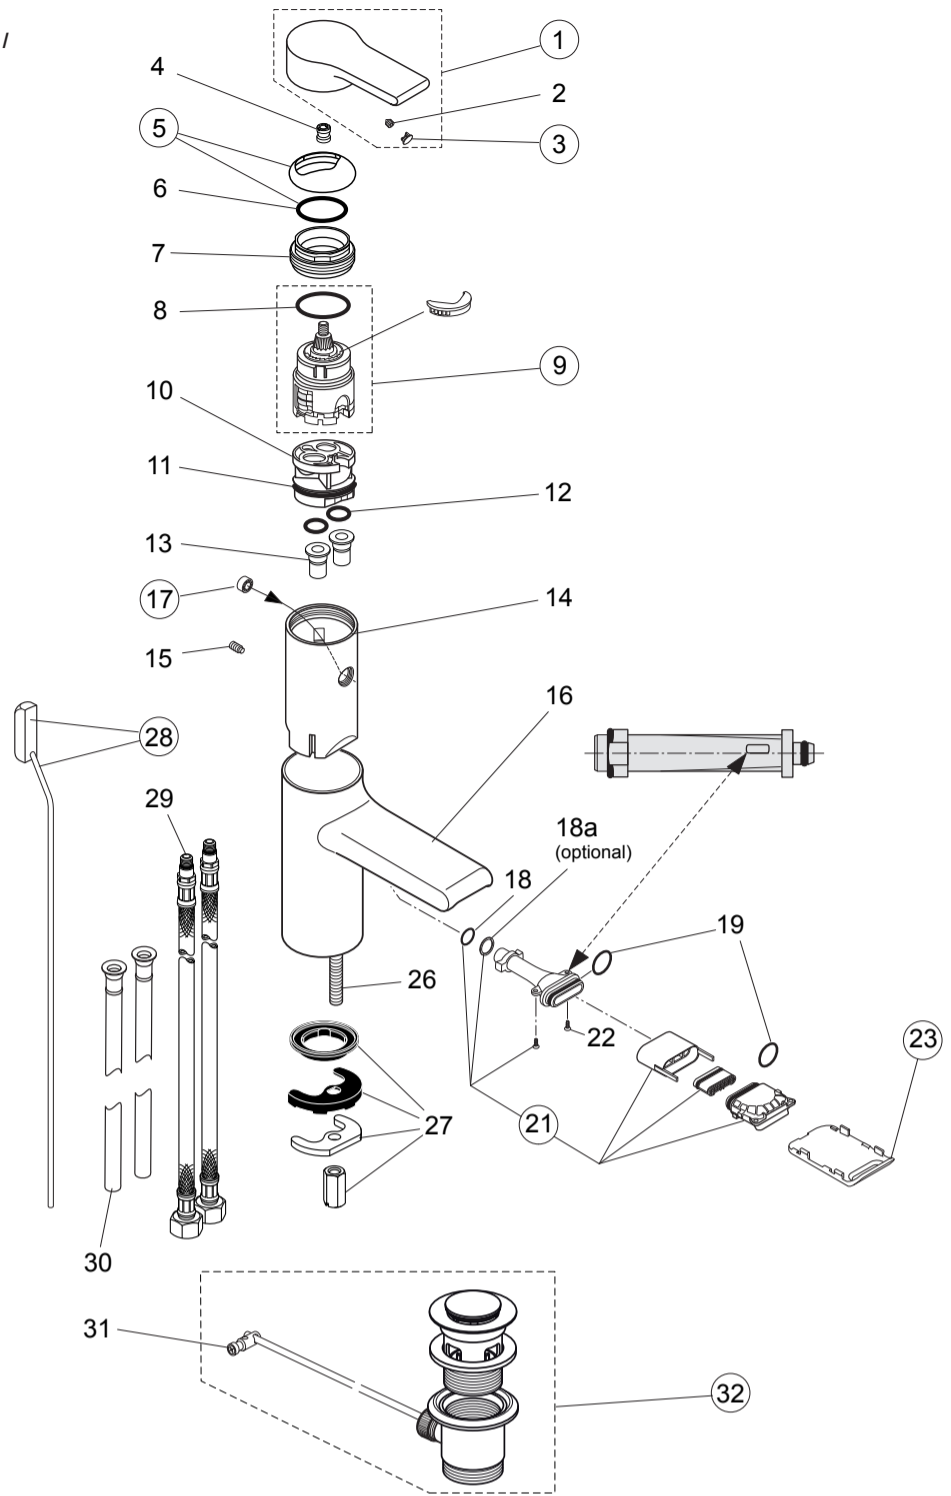

Position

- 1 = A 960 645 AA
- 3 = B 960 473 AA
- 5 = A 960 646 AA
- 9 = A 962 716 NU
- 17 = A 960 647 NU
- 21 = A 960 650 NU
- 23 = A 960 651 AA
- 28 = A 960 654 AA
- 32 = A 961 230 AA

ATTITUDE

A 4596 .. A 4598 .. A 4599 ..

| | | | | | | |
|--|--------------|-----|---------|----|--|------------------|
| | P bar | 0,5 | MAX. 10 | 5 | | Q (3 bar) |
| | T °C | | MAX. 80 | 65 | | l/min |
| | | | | 40 | | 5 |