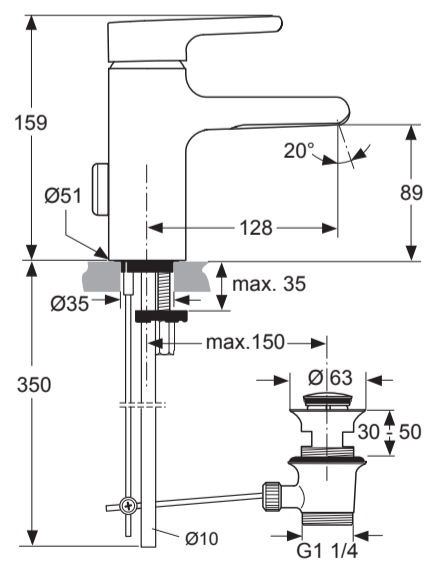

Spare Parts / Ersatzteile / Pièces de recharge / Pezzi di Ricambio / Piezas de requesto /
Parte de reposição / Reserveonderdelen / Reservdelar / Reservedeler / Varaosat /
Vraosat / Varahlutir / Ανταλλακτικά / Yedek Parçalar / Náhradní díly / Náhradné diely /
Nadomestni deli / Резервни части / Запчасти / Części Zapasowe / Piese de schimb
/ Rendelhető alkatrészek / Запасні частини / Reservni delovi / Резервни делови /
Резервни делови / Atsarginių dalių / Tellitavad varuosad / Rezervju daļi

Position

- 1 = A 960 645 AA
- 3 = B 960 473 AA
- 5 = A 960 646 AA
- 9 = A 962 716 NU
- 17 = A 960 647 NU
- 21 = A 960 650 NU
- 23 = A 960 651 AA
- 28 = A 960 654 AA
- 32 = A 961 230 AA

ATTITUDE

A 4596 .. A 4598 .. A 4599 ..

0116 / A 866 053
(+ A 865 612)
Made in Germany

A 4596

Ideal Standard International NV
Corporate Village - Gent Building
Da Vincilaan 2
1935 Zaventem
Belgium

www.idealstandardinternational.com