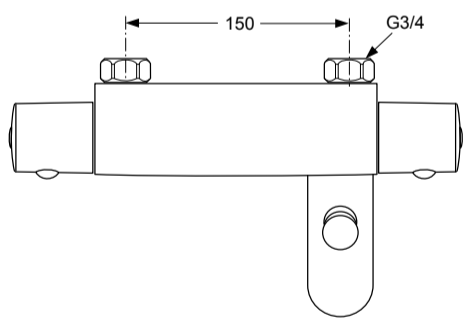

XX = AA, AD...

Position

- 1 = A 962 361 LJ
- 3 = A 962 232 XX
- 4 = A 962 998 NU (2x)
- 5 = A 962 233 XX
- 6 = A 963 427 NU
- 7 = A 962 229 NU
- 8 = A 962 230 NU
- 10 = A 963 432 NU
- 11 = A 963 400 NU
- 12 = A 962 223 XX
- 16 = A 962 594 NU (2x)
- 17 = A 961 810 NU (2x)
- 19 = A 962 595 NU (2X)
- 20 = A 960 914 XX
- 21 = A 960 975 XX (2x)
- 28 = A 963 336 XX
- 29 = A 4512 XX
- 30 = A 960 537 XX

A4507

A4506

CERATHERM 50
 A4506.. A4507.. A4508.. A4509..

0308 / A 865 875
 (+ A 865 612)
 Made in Germany

A4509

A4508

Ideal Standard
 Roentgenstrasse 9
 54516 Wittlich
 Germany

	P	bar		MAX. 10		5		Q (3 bar)
	T	°C		MAX. 80		65		l/min
						40		20,5