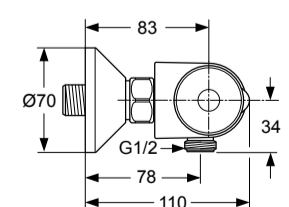

XX = AA, AD...

Position

- 1 = A 962 361 LJ
- 3 = A 962 232 XX
- 4 = A 962 998 NU (2x)
- 5 = A 962 233 XX
- 6 = A 963 427 NU
- 7 = A 962 229 NU
- 8 = A 962 230 NU
- 10 = A 963 432 NU
- 11 = A 963 400 NU
- 12 = A 962 223 XX
- 16 = A 962 594 NU (2x)
- 17 = A 961 810 NU (2x)
- 19 = A 962 595 NU (2X)
- 20 = A 960 914 XX
- 21 = A 960 975 XX (2x)
- 28 = A 963 336 XX
- 29 = A 4512 XX
- 30 = A 960 537 XX

A4507

A4506

CERATHERM 50
 A4506.. A4507.. A4508.. A4509..

0308 / A 865 875
 (+ A 865 612)
 Made in Germany

A4509

A4508

Ideal Standard
 Roentgenstrasse 9
 54516 Wittlich
 Germany

	P	bar		MAX. 10		5		Q (3 bar)
	T	°C		MAX. 80		65		l/min
						40		20,5