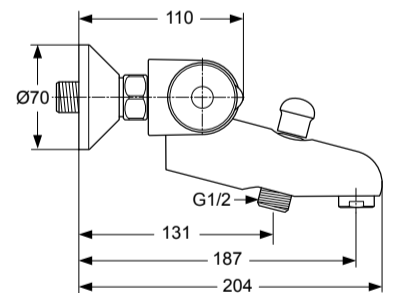

XX = AA, AD...

Position

- 1 = A 962 361 LJ
- 3 = A 962 232 XX
- 4 = A 962 998 NU (2x)
- 5 = A 962 233 XX
- 6 = A 963 427 NU
- 7 = A 962 229 NU
- 8 = A 962 230 NU
- 10 = A 963 432 NU
- 11 = A 963 400 NU
- 12 = A 962 223 XX
- 16 = A 962 594 NU (2x)
- 17 = A 961 810 NU (2x)
- 19 = A 962 595 NU (2X)
- 20 = A 960 914 XX
- 21 = A 960 975 XX (2x)
- 28 = A 963 336 XX
- 29 = A 4512 XX
- 30 = A 960 537 XX

A4507

A4506

CERATHERM 50
 A4506.. A4507.. A4508.. A4509..

0308 / A 865 875
 (+ A 865 612)
 Made in Germany

A4509

A4508

Ideal Standard
 Roentgenstrasse 9
 54516 Wittlich
 Germany

	P	bar		MAX. 10		5		Q (3 bar)
	T	°C		MAX. 80		65		l/min
						40		20,5