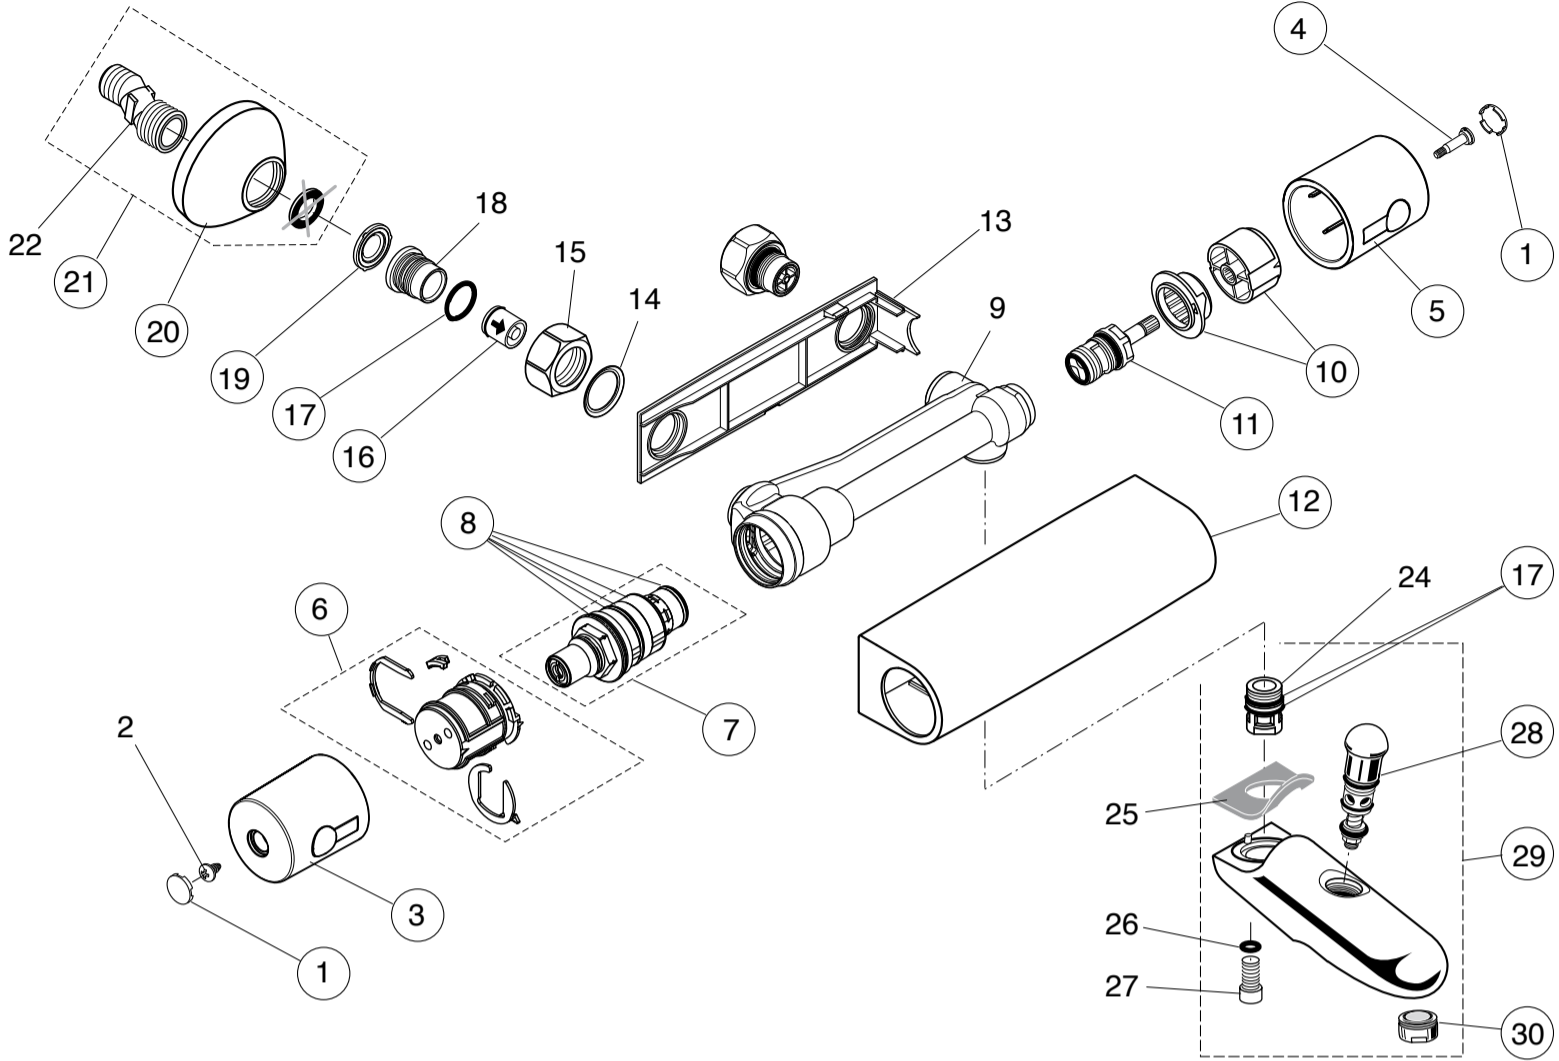

XX = AA, AD...

Position

- 1 = A 962 361 LJ
- 3 = A 962 232 XX
- 4 = A 962 998 NU (2x)
- 5 = A 962 233 XX
- 6 = A 963 427 NU
- 7 = A 962 229 NU
- 8 = A 962 230 NU
- 10 = A 963 432 NU
- 11 = A 963 400 NU
- 12 = A 962 223 XX
- 16 = A 962 594 NU (2x)
- 17 = A 961 810 NU (2x)
- 19 = A 962 595 NU (2X)
- 20 = A 960 914 XX
- 21 = A 960 975 XX (2x)
- 28 = A 963 336 XX
- 29 = A 4512 XX
- 30 = A 960 537 XX

A4507

A4506

CERATHERM 50
 A4506.. A4507.. A4508.. A4509..

0308 / A 865 875
 (+ A 865 612)
 Made in Germany

A4509

A4508

Ideal Standard
 Roentgenstrasse 9
 54516 Wittlich
 Germany

	P	bar		MAX. 10		5		Q (3 bar)
	T	°C		MAX. 80		65		l/min
						40		20,5