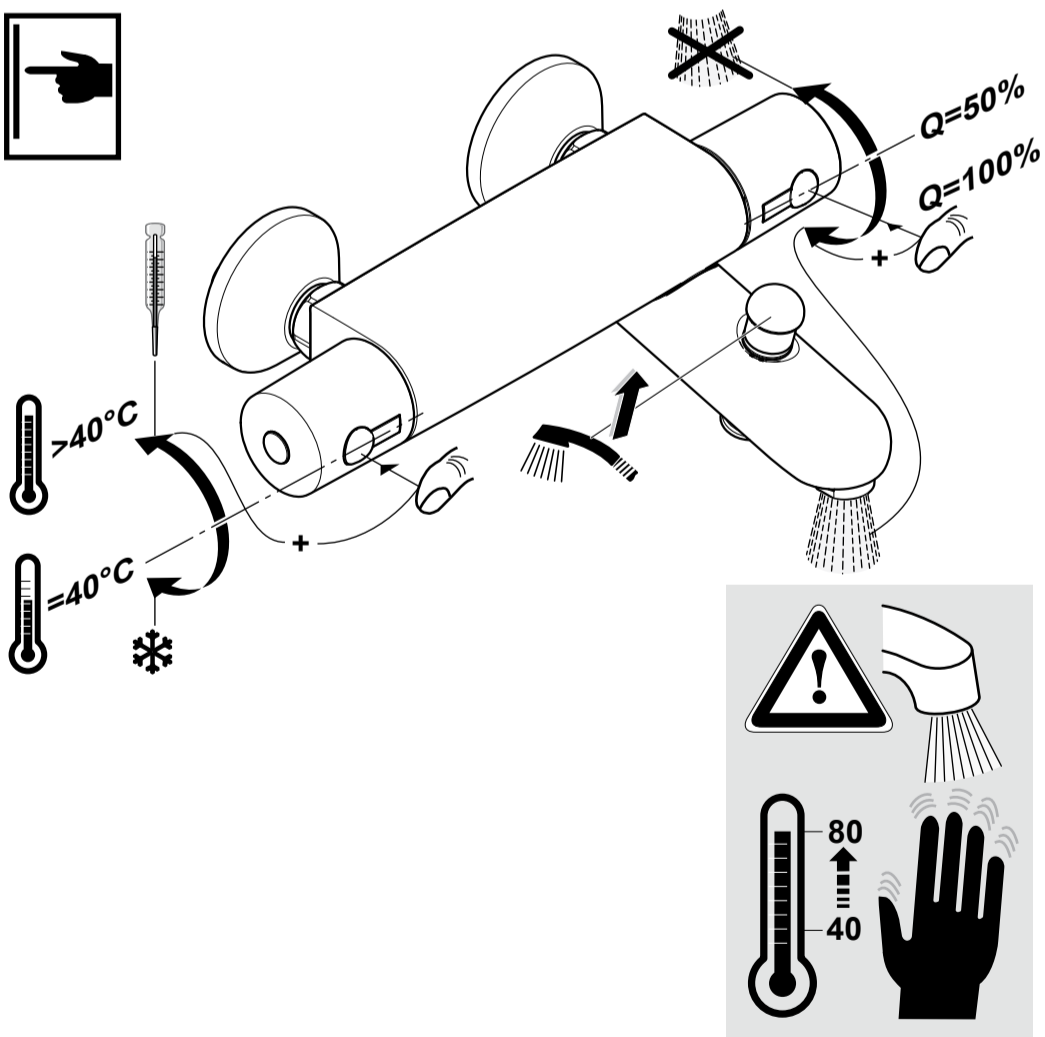

A4507

A4506

CERATHERM 50
 A4506.. A4507.. A4508.. A4509..

0308 / A 865 875
 (+ A 865 612)
 Made in Germany

A4509

A4508

Ideal Standard
 Roentgenstrasse 9
 54516 Wittlich
 Germany

	P	bar		MAX. 10		5		Q (3 bar)
	T	°C		MAX. 80		65		l/min
						40		20,5