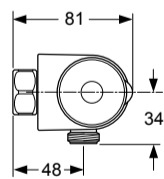

XX = AA, AD...

Position

- 1 = A 962 361 LJ
- 3 = A 962 232 XX
- 4 = A 962 998 NU (2x)
- 5 = A 962 233 XX
- 6 = A 963 427 NU
- 7 = A 962 229 NU
- 8 = A 962 230 NU
- 10 = A 963 432 NU
- 11 = A 963 400 NU
- 12 = A 962 223 XX
- 16 = A 962 594 NU (2x)
- 17 = A 961 810 NU (2x)
- 19 = A 962 595 NU (2X)
- 20 = A 960 914 XX
- 21 = A 960 975 XX (2x)
- 28 = A 963 336 XX
- 29 = A 4512 XX
- 30 = A 960 537 XX

A4507

A4506

CERATHERM 50
 A4506.. A4507.. A4508.. A4509..

0308 / A 865 875
 (+ A 865 612)
 Made in Germany

A4509

A4508

Ideal Standard
 Roentgenstrasse 9
 54516 Wittlich
 Germany

	P	bar		MAX. 10		5		Q (3 bar)
	T	°C		MAX. 80		65		l/min
						40		20,5