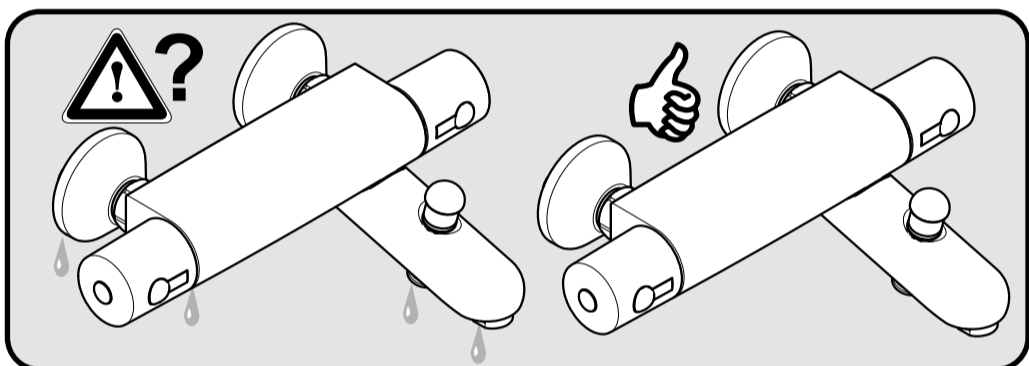

A4507

A4506

CERATHERM 50
 A4506.. A4507.. A4508.. A4509..

0308 / A 865 875
 (+ A 865 612)
 Made in Germany

A4509

A4508

Ideal Standard
 Roentgenstrasse 9
 54516 Wittlich
 Germany

	P	bar		MAX. 10		5		Q (3 bar)
	T	°C		MAX. 80		65		l/min
						40		20,5