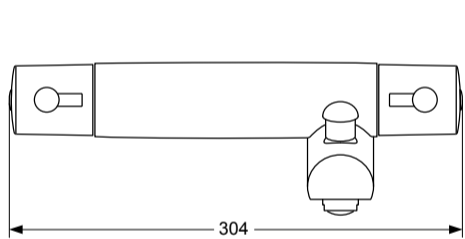

XX = AA, AD...

Position

- 1 = A 962 361 LJ
- 3 = A 962 232 XX
- 4 = A 962 998 NU (2x)
- 5 = A 962 233 XX
- 6 = A 963 427 NU
- 7 = A 962 229 NU
- 8 = A 962 230 NU
- 10 = A 963 432 NU
- 11 = A 963 400 NU
- 12 = A 962 223 XX
- 16 = A 962 594 NU (2x)
- 17 = A 961 810 NU (2x)
- 19 = A 962 595 NU (2X)
- 20 = A 960 914 XX
- 21 = A 960 975 XX (2x)
- 28 = A 963 336 XX
- 29 = A 4512 XX
- 30 = A 960 537 XX

A4507

A4506

CERATHERM 50
 A4506.. A4507.. A4508.. A4509..

0308 / A 865 875
 (+ A 865 612)
 Made in Germany

A4509

A4508

Ideal Standard
 Roentgenstrasse 9
 54516 Wittlich
 Germany

	P	bar		MAX. 10		5		Q (3 bar)
	T	°C		MAX. 80		65		l/min
						40		20,5