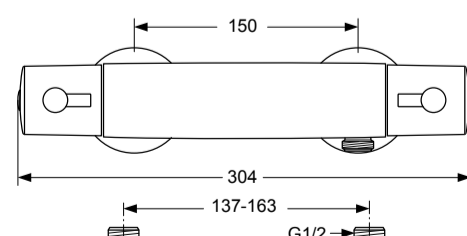

XX = AA, AD...

Position

- 1 = A 962 361 LJ
- 3 = A 962 232 XX
- 4 = A 962 998 NU (2x)
- 5 = A 962 233 XX
- 6 = A 963 427 NU
- 7 = A 962 229 NU
- 8 = A 962 230 NU
- 10 = A 963 432 NU
- 11 = A 963 400 NU
- 12 = A 962 223 XX
- 16 = A 962 594 NU (2x)
- 17 = A 961 810 NU (2x)
- 19 = A 962 595 NU (2X)
- 20 = A 960 914 XX
- 21 = A 960 975 XX (2x)
- 28 = A 963 336 XX
- 29 = A 4512 XX
- 30 = A 960 537 XX

A4507

A4506

CERATHERM 50
 A4506.. A4507.. A4508.. A4509..

0308 / A 865 875
 (+ A 865 612)
 Made in Germany

A4509

A4508

Ideal Standard
 Roentgenstrasse 9
 54516 Wittlich
 Germany

	P	bar		MAX. 10		5		Q (3 bar)
	T	°C		MAX. 80		65		l/min
						40		20,5