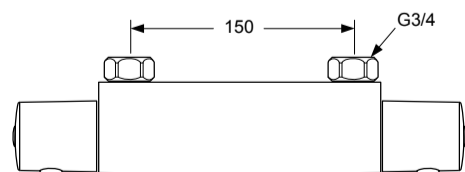

XX = AA, AD...

Position

- 1 = A 962 361 LJ
- 3 = A 962 232 XX
- 4 = A 962 998 NU (2x)
- 5 = A 962 233 XX
- 6 = A 963 427 NU
- 7 = A 962 229 NU
- 8 = A 962 230 NU
- 10 = A 963 432 NU
- 11 = A 963 400 NU
- 12 = A 962 223 XX
- 16 = A 962 594 NU (2x)
- 17 = A 961 810 NU (2x)
- 19 = A 962 595 NU (2X)
- 20 = A 960 914 XX
- 21 = A 960 975 XX (2x)
- 28 = A 963 336 XX
- 29 = A 4512 XX
- 30 = A 960 537 XX

A4507

A4506

CERATHERM 50
 A4506.. A4507.. A4508.. A4509..

0308 / A 865 875
 (+ A 865 612)
 Made in Germany

A4509

A4508

Ideal Standard
 Roentgenstrasse 9
 54516 Wittlich
 Germany

	P	bar		MAX. 10		5		Q (3 bar)
	T	°C		MAX. 80		65		l/min
						40		20,5