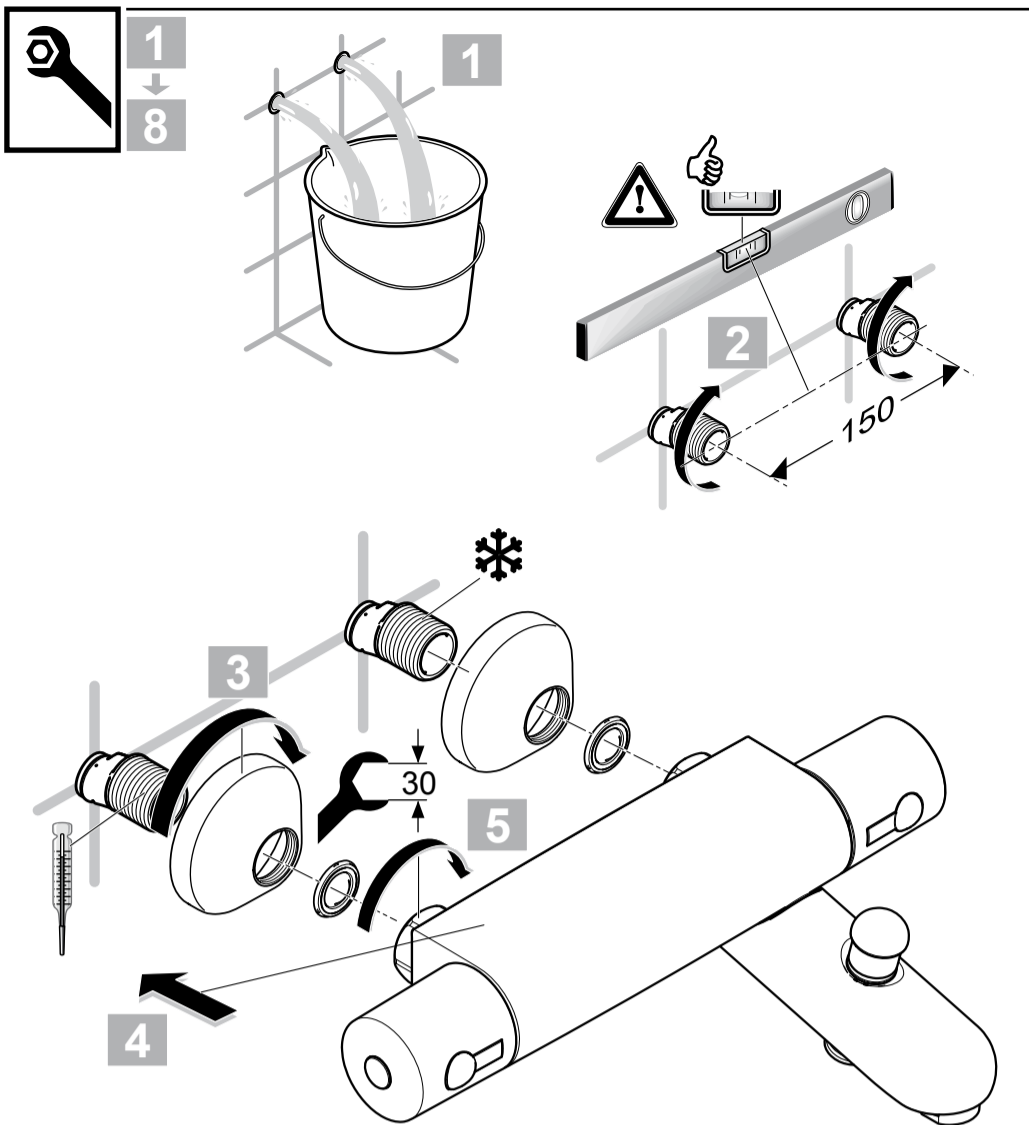

A4507

A4506

CERATHERM 50
 A4506.. A4507.. A4508.. A4509..

0308 / A 865 875
 (+ A 865 612)
 Made in Germany

A4509

A4508

Ideal Standard
 Roentgenstrasse 9
 54516 Wittlich
 Germany

	P	bar		MAX. 10		5		Q (3 bar)
	T	°C		MAX. 80		65		l/min
						40		20,5