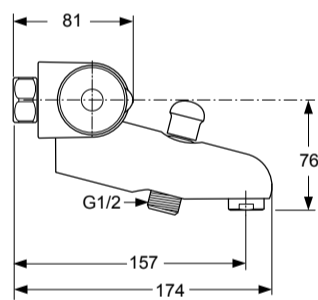

XX = AA, AD...

Position

- 1 = A 962 361 LJ
- 3 = A 962 232 XX
- 4 = A 962 998 NU (2x)
- 5 = A 962 233 XX
- 6 = A 963 427 NU
- 7 = A 962 229 NU
- 8 = A 962 230 NU
- 10 = A 963 432 NU
- 11 = A 963 400 NU
- 12 = A 962 223 XX
- 16 = A 962 594 NU (2x)
- 17 = A 961 810 NU (2x)
- 19 = A 962 595 NU (2X)
- 20 = A 960 914 XX
- 21 = A 960 975 XX (2x)
- 28 = A 963 336 XX
- 29 = A 4512 XX
- 30 = A 960 537 XX

A4507

A4506

CERATHERM 50
 A4506.. A4507.. A4508.. A4509..

0308 / A 865 875
 (+ A 865 612)
 Made in Germany

A4509

A4508

Ideal Standard
 Roentgenstrasse 9
 54516 Wittlich
 Germany

	P	bar		MAX. 10		5		Q (3 bar)
	T	°C		MAX. 80		65		l/min
						40		20,5