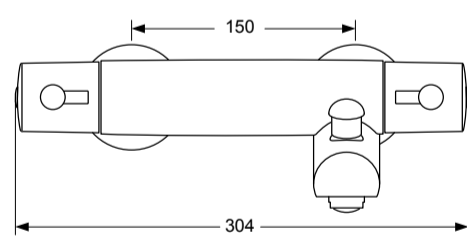

XX = AA, AD...

Position

- 1 = A 962 361 LJ
- 3 = A 962 232 XX
- 4 = A 962 998 NU (2x)
- 5 = A 962 233 XX
- 6 = A 963 427 NU
- 7 = A 962 229 NU
- 8 = A 962 230 NU
- 10 = A 963 432 NU
- 11 = A 963 400 NU
- 12 = A 962 223 XX
- 16 = A 962 594 NU (2x)
- 17 = A 961 810 NU (2x)
- 19 = A 962 595 NU (2X)
- 20 = A 960 914 XX
- 21 = A 960 975 XX (2x)
- 28 = A 963 336 XX
- 29 = A 4512 XX
- 30 = A 960 537 XX

A4507

A4506

CERATHERM 50
 A4506.. A4507.. A4508.. A4509..

0308 / A 865 875
 (+ A 865 612)
 Made in Germany

A4509

A4508

Ideal Standard
 Roentgenstrasse 9
 54516 Wittlich
 Germany

	P	bar		MAX. 10		5		Q (3 bar)
	T	°C		MAX. 80		65		l/min
						40		20,5