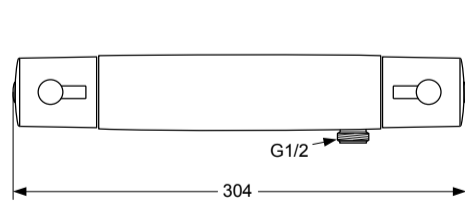

XX = AA, AD...

Position

- 1 = A 962 361 LJ
- 3 = A 962 232 XX
- 4 = A 962 998 NU (2x)
- 5 = A 962 233 XX
- 6 = A 963 427 NU
- 7 = A 962 229 NU
- 8 = A 962 230 NU
- 10 = A 963 432 NU
- 11 = A 963 400 NU
- 12 = A 962 223 XX
- 16 = A 962 594 NU (2x)
- 17 = A 961 810 NU (2x)
- 19 = A 962 595 NU (2X)
- 20 = A 960 914 XX
- 21 = A 960 975 XX (2x)
- 28 = A 963 336 XX
- 29 = A 4512 XX
- 30 = A 960 537 XX

A4507

A4506

CERATHERM 50
 A4506.. A4507.. A4508.. A4509..

0308 / A 865 875
 (+ A 865 612)
 Made in Germany

A4509

A4508

Ideal Standard
 Roentgenstrasse 9
 54516 Wittlich
 Germany

	P	bar		MAX. 10		5		Q (3 bar)
	T	°C		MAX. 80		65		l/min
						40		20,5