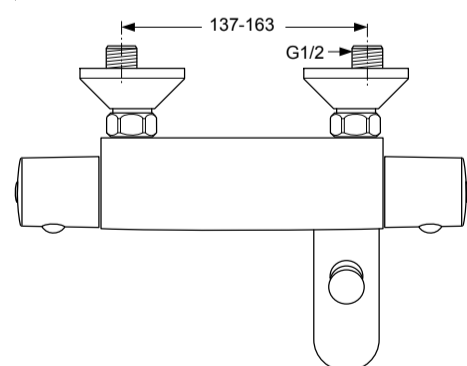

XX = AA, AD...

Position

- 1 = A 962 361 LJ
- 3 = A 962 232 XX
- 4 = A 962 998 NU (2x)
- 5 = A 962 233 XX
- 6 = A 963 427 NU
- 7 = A 962 229 NU
- 8 = A 962 230 NU
- 10 = A 963 432 NU
- 11 = A 963 400 NU
- 12 = A 962 223 XX
- 16 = A 962 594 NU (2x)
- 17 = A 961 810 NU (2x)
- 19 = A 962 595 NU (2X)
- 20 = A 960 914 XX
- 21 = A 960 975 XX (2x)
- 28 = A 963 336 XX
- 29 = A 4512 XX
- 30 = A 960 537 XX

A4507

A4506

CERATHERM 50
 A4506.. A4507.. A4508.. A4509..

0308 / A 865 875
 (+ A 865 612)
 Made in Germany

A4509

A4508

Ideal Standard
 Roentgenstrasse 9
 54516 Wittlich
 Germany

	P	bar		MAX. 10		5		Q (3 bar)
	T	°C		MAX. 80		65		l/min
						40		20,5