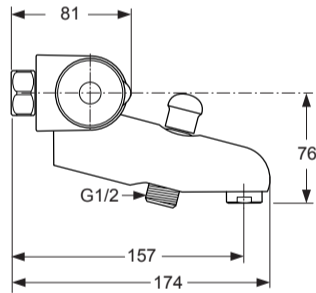

XX = AA, AD...

Position

- 1 = A 962 361 LJ
- 3 = A 962 232 XX
- 4 = A 962 998 NU (2x)
- 5 = A 962 233 XX
- 6 = A 963 427 NU
- 7 = A 962 229 NU
- 8 = A 962 230 NU
- 10 = A 963 432 NU
- 11 = A 963 400 NU
- 12 = A 962 223 XX
- 16 = A 962 594 NU (2x)
- 17 = A 961 810 NU (2x)
- 19 = A 962 595 NU (2X)
- 20 = A 960 914 XX
- 21 = A 960 975 XX (2x)
- 28 = A 963 336 XX
- 29 = A 4512 XX
- 30 = A 960 537 XX

www.idealstandardinternational.com

	P	bar		MAX. 10		5		Q (3 bar)
	T	°C		MAX. 80		65 55		l/min
								20,5