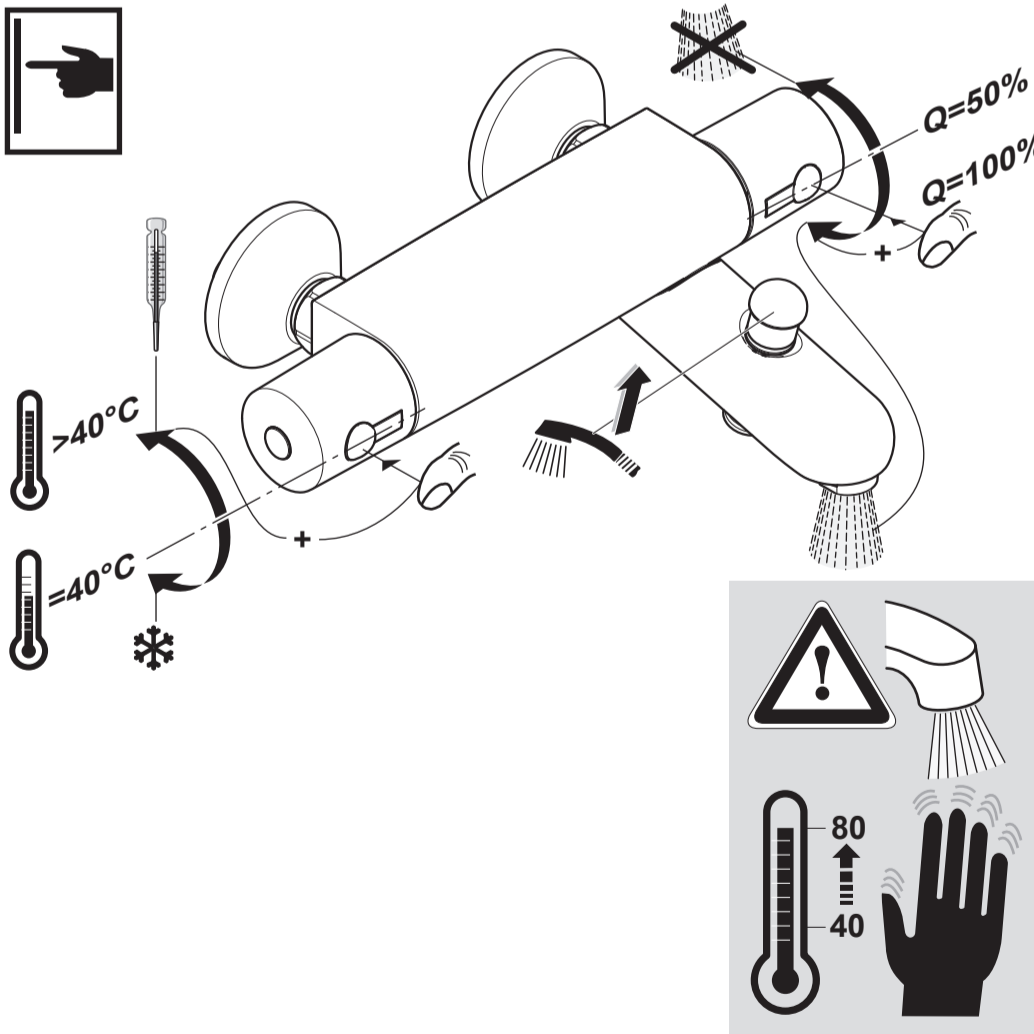

www.idealstandardinternational.com

	P	bar		MAX. 10		5		Q (3 bar)
	T	°C		MAX. 80		65 55		l/min
								20,5