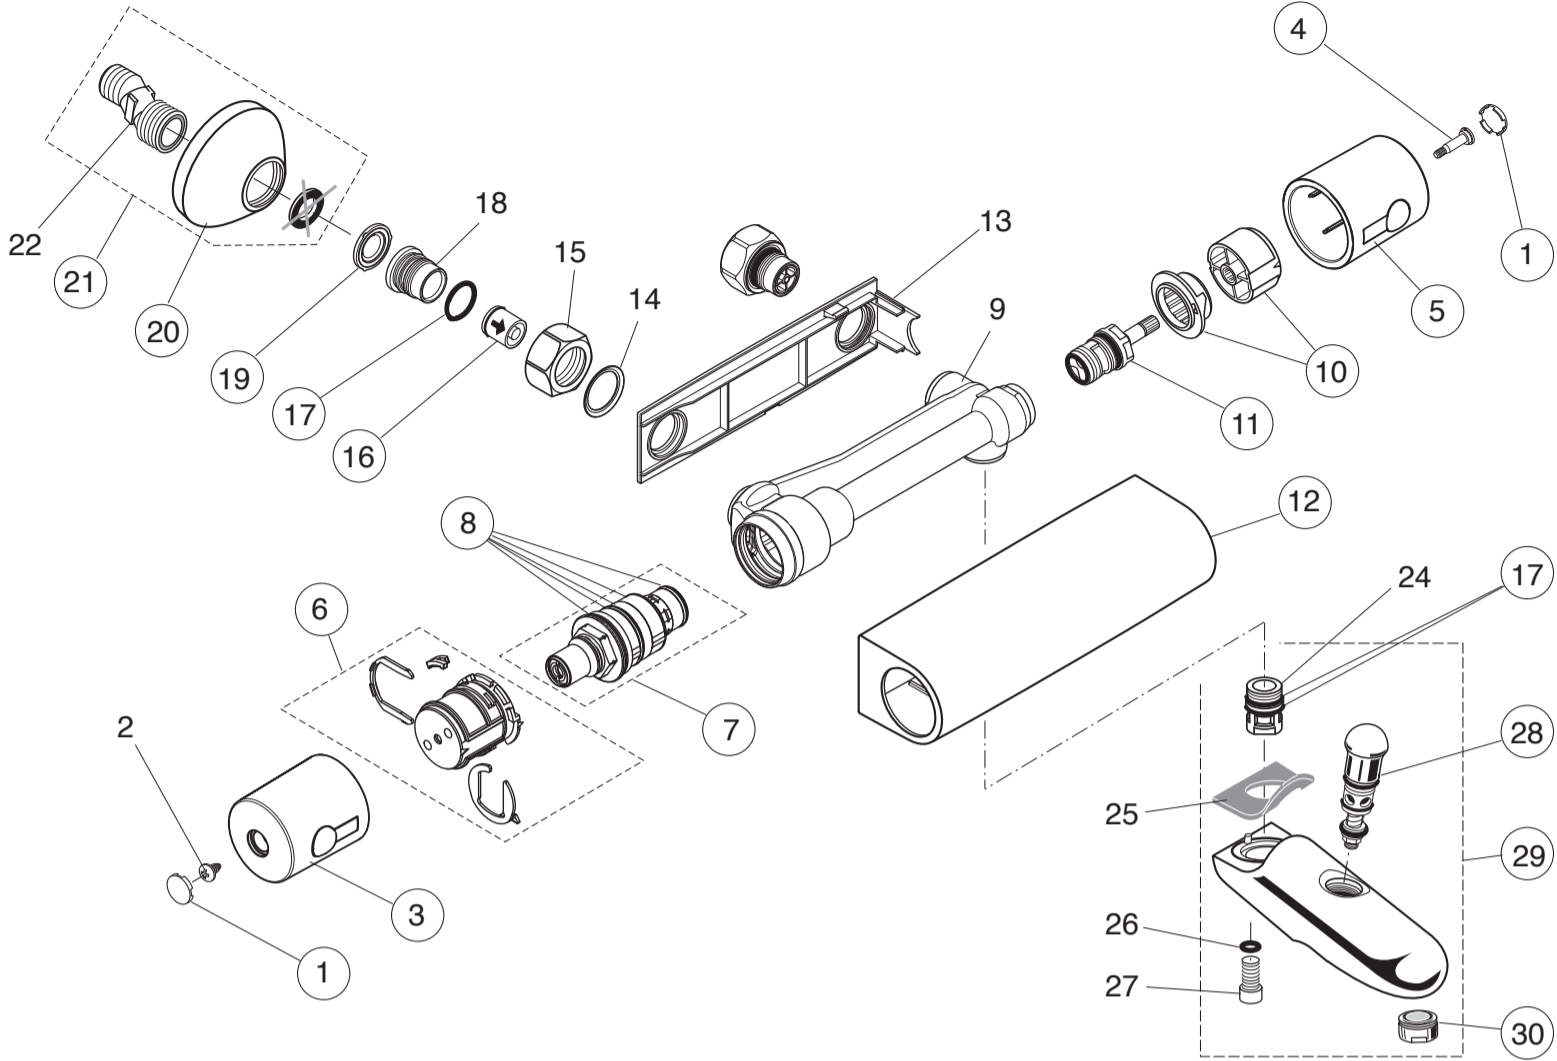

XX = AA, AD...

Position

- 1 = A 962 361 LJ
- 3 = A 962 232 XX
- 4 = A 962 998 NU (2x)
- 5 = A 962 233 XX
- 6 = A 963 427 NU
- 7 = A 962 229 NU
- 8 = A 962 230 NU
- 10 = A 963 432 NU
- 11 = A 963 400 NU
- 12 = A 962 223 XX
- 16 = A 962 594 NU (2x)
- 17 = A 961 810 NU (2x)
- 19 = A 962 595 NU (2X)
- 20 = A 960 914 XX
- 21 = A 960 975 XX (2x)
- 28 = A 963 336 XX
- 29 = A 4512 XX
- 30 = A 960 537 XX

www.idealstandardinternational.com

	P	bar		MAX. 10		5		Q (3 bar)
	T	°C		MAX. 80		65 55		l/min
								20,5