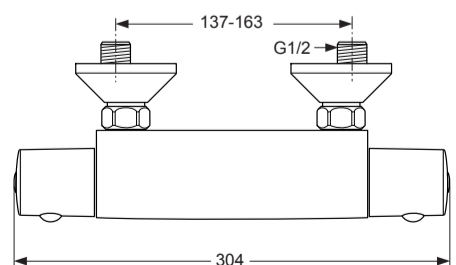

A4508
A6176
A6177