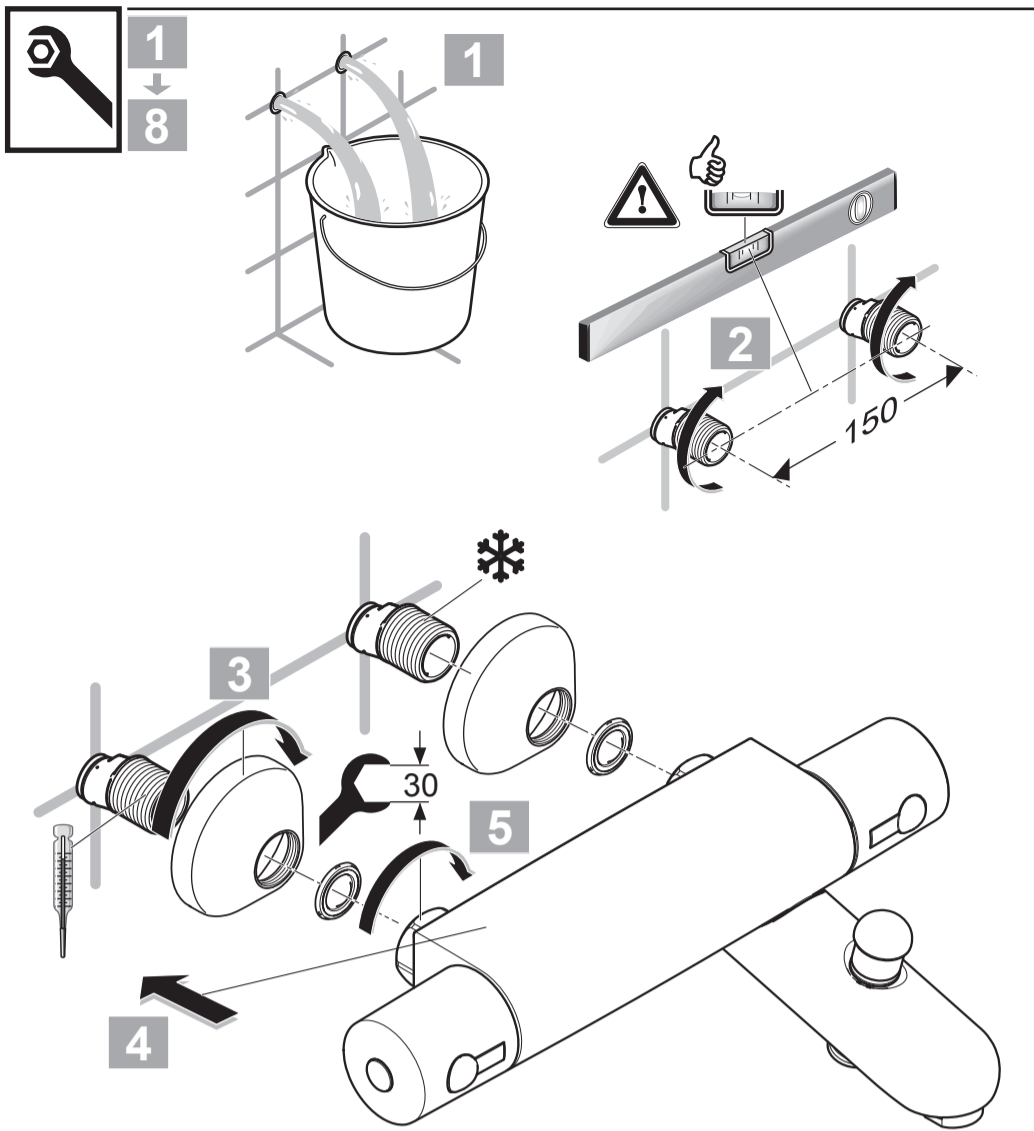

www.idealstandardinternational.com

	P	bar		MAX. 10		5		Q (3 bar)
	T	°C		MAX. 80		65 55		l/min
								20,5