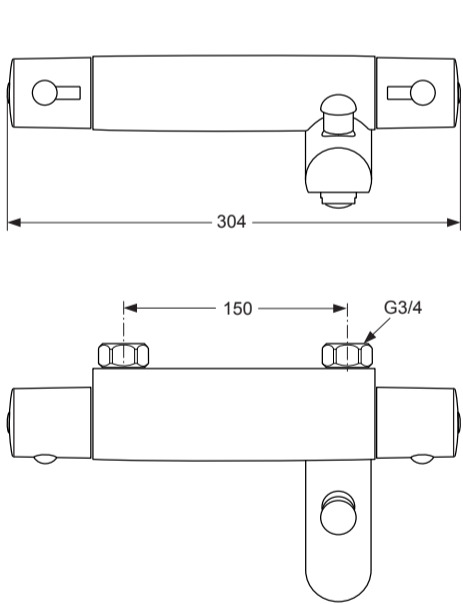

XX = AA, AD...

Position

- 1 = A 962 361 LJ
- 3 = A 962 232 XX
- 4 = A 962 998 NU (2x)
- 5 = A 962 233 XX
- 6 = A 963 427 NU
- 7 = A 962 229 NU
- 8 = A 962 230 NU
- 10 = A 963 432 NU
- 11 = A 963 400 NU
- 12 = A 962 223 XX
- 16 = A 962 594 NU (2x)
- 17 = A 961 810 NU (2x)
- 19 = A 962 595 NU (2X)
- 20 = A 960 914 XX
- 21 = A 960 975 XX (2x)
- 28 = A 963 336 XX
- 29 = A 4512 XX
- 30 = A 960 537 XX

www.idealstandardinternational.com

	P	bar		MAX. 10		5		Q (3 bar)
	T	°C		MAX. 80		65 55		l/min
								20,5