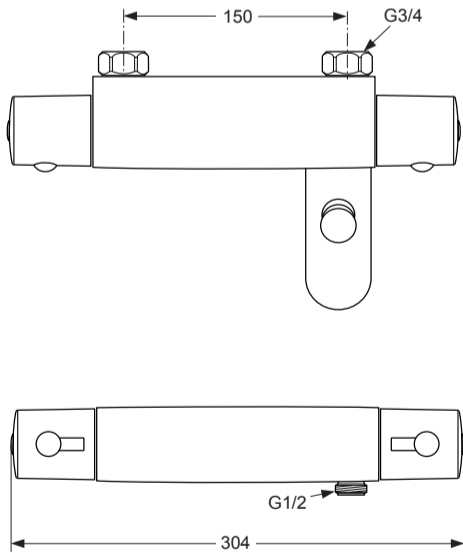

Spare Parts / Ersatzteile / Pièces de recharge / Pezzi di Ricambio / Piezas de requesto /
Parte de reposição / Reserveonderdelen / Reservdelar / Reservedeler / Varaosat /
Vraosat / Varahlutir / Ανταλλακτικά / Yedek Parçalar / Náhradní díly / Náhradné diely /
Nadomestni deli / Резервни части / Запчасти / Części Zapasowe / Piese de schimb
/ Rendelhető alkatrészek / Запасні частини / Reservni delovi / Резервни делови /
Резервни делови / Atsarginių dalių / Tellitavad varuosad / Rezervju daļu

XX = AA, AD...

Position

- 1 = A 962 361 LJ
- 3 = A 962 232 XX
- 4 = A 962 998 NU (2x)
- 5 = A 962 233 XX
- 6 = A 963 427 NU
- 7 = A 962 229 NU
- 8 = A 962 230 NU
- 10 = A 963 432 NU
- 11 = A 963 400 NU
- 12 = A 962 223 XX
- 16 = A 962 594 NU (2x)
- 17 = A 961 810 NU (2x)
- 19 = A 962 595 NU (2X)
- 20 = A 960 914 XX
- 21 = A 960 975 XX (2x)
- 28 = A 963 336 XX
- 29 = A 4512 XX
- 30 = A 960 537 XX

A4507

CERATHERM 50
A4506.. A4507.. A4508.. A4509..
A6176.. A6177..

0913 / A 865 875
(+ A 865 612)
Made in Germany

Ideal Standard International BVBA
Corporate Village - Gent Building
Da Vincilaan 2
1935 Zaventem
Belgium

www.idealstandardinternational.com