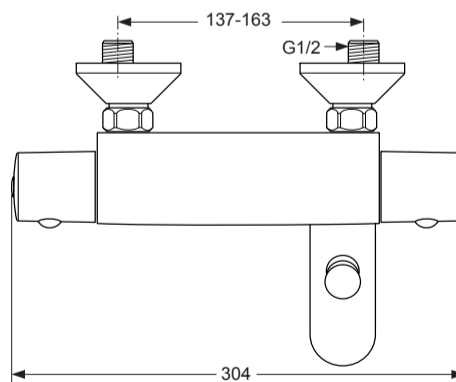

Spare Parts / Ersatzteile / Pièces de recharge / Pezzi di Ricambio / Piezas de requesto /
Parte de reposição / Reserveonderdelen / Reservdelar / Reservedeler / Varaosat /
Vraosat / Varahlutir / Ανταλλακτικά / Yedek Parçalar / Náhradní díly / Náhradné diely /
Nadomestni deli / Резервни части / Запчасти / Części Zapasowe / Piese de schimb
/ Rendelhető alkatrészek / Запасні частини / Reservni delovi / Резервни делови /
Резервни делови / Atsarginių dalių / Tellitavad varuosad / Rezervju daļu

XX = AA, AD...

Position

- 1 = A 962 361 LJ
- 3 = A 962 232 XX
- 4 = A 962 998 NU (2x)
- 5 = A 962 233 XX
- 6 = A 963 427 NU
- 7 = A 962 229 NU
- 8 = A 962 230 NU
- 10 = A 963 432 NU
- 11 = A 963 400 NU
- 12 = A 962 223 XX
- 16 = A 962 594 NU (2x)
- 17 = A 961 810 NU (2x)
- 19 = A 962 595 NU (2X)
- 20 = A 960 914 XX
- 21 = A 960 975 XX (2x)
- 28 = A 963 336 XX
- 29 = A 4512 XX
- 30 = A 960 537 XX

A4507

CERATHERM 50
A4506.. A4507.. A4508.. A4509..
A6176.. A6177..

0913 / A 865 875
(+ A 865 612)
Made in Germany

A4509

Ideal Standard International BVBA
Corporate Village - Gent Building
Da Vincilaan 2
1935 Zaventem
Belgium

www.idealstandardinternational.com