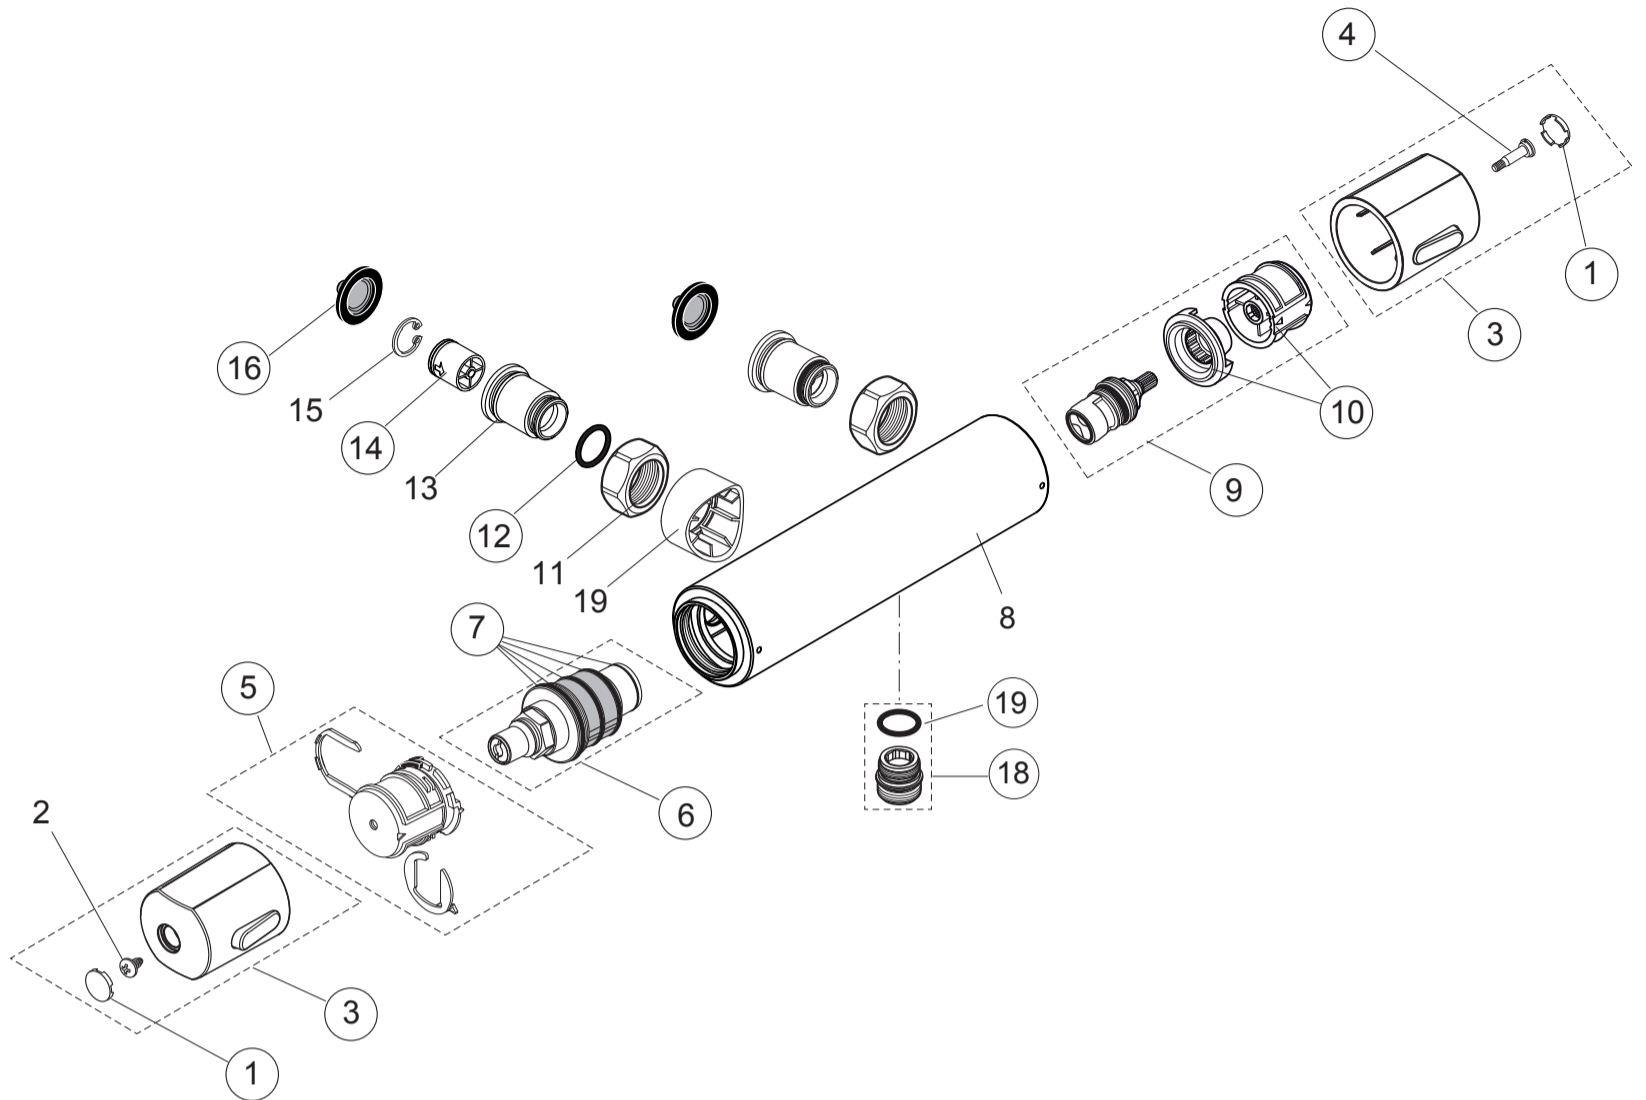

Position

- 1 A 962 221 NU
- 3 A 962 222 AA
- 4 A 962 998 NU
- 5 A 963 427 NU
- 6 A 962 229 NU
- 7 A 962 230 NU
- 9 A 861 245 NU
- 10 A 963 432 NU
- 12 F 960 894 NU
- 14 A 962 594 NU
- 16 A 962 595 NU
- 17 A 961 810 NU
- 18 A 861 498 NU

VEPLO

NIMBUS THERM
A4503.. A5538

0520 / A 868 710
 Made in EUROPE

Ideal Standard International NV
 Corporate Village - Gent Building
 Da Vincilaan 2
 1935 Zaventem
 Belgium

www.idealstandardinternational.com

	P	bar		0,5			Q (3 bar)
	T	°C					
							l/min 21