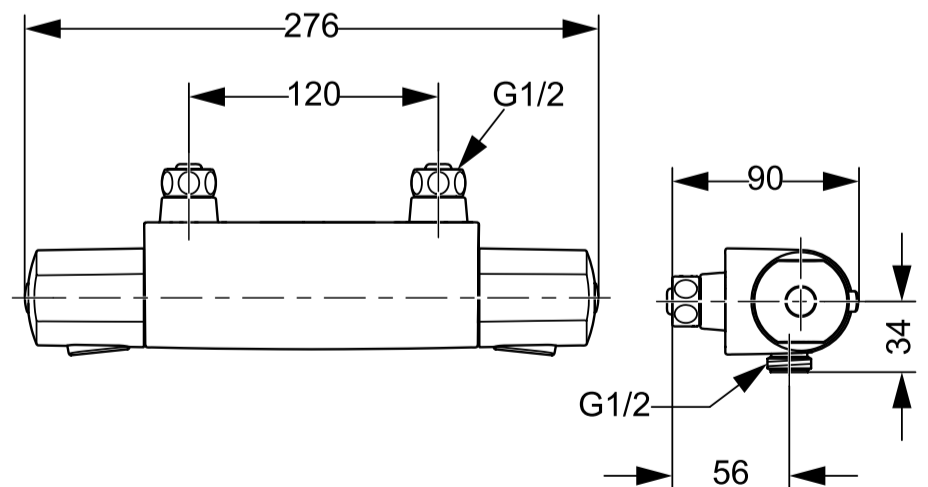

Ideal Standard International BVBA
Chaussée de Wavre, 1789 - box 15
1160 Bruxelles
Belgium

www.idealstandardinternational.com