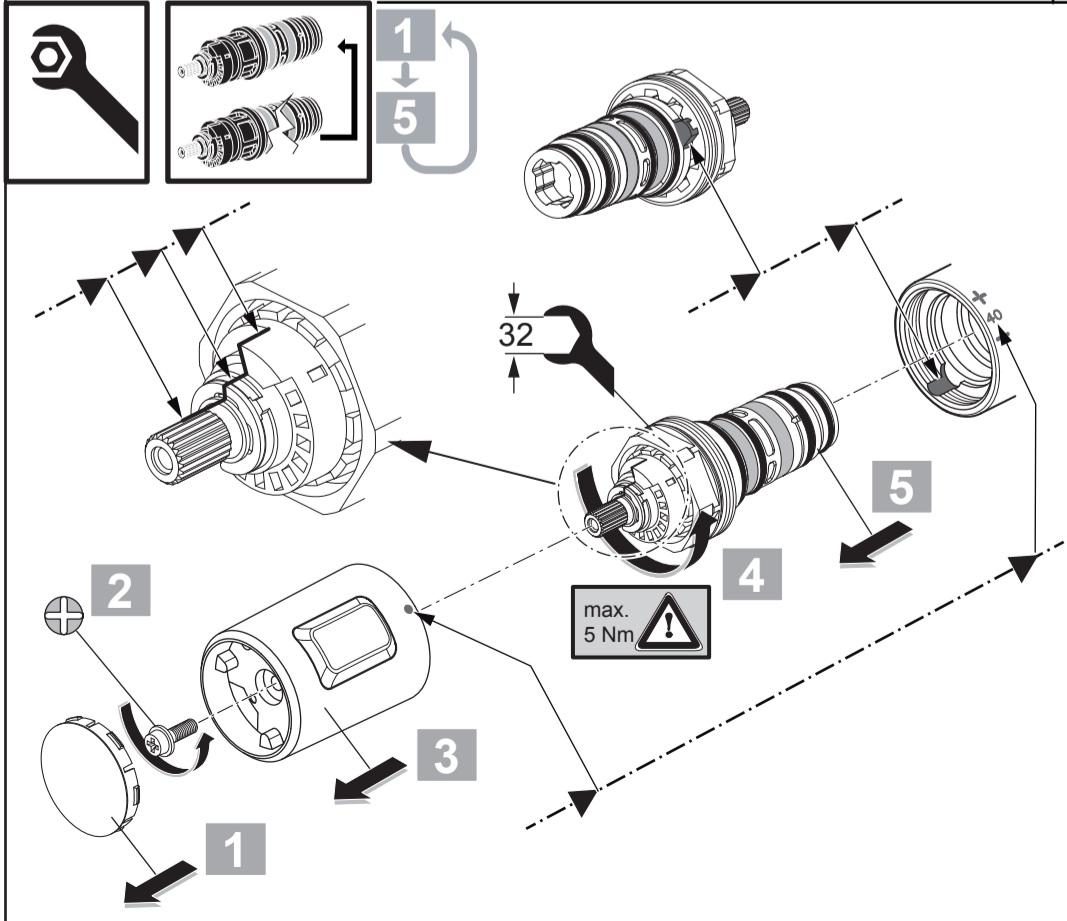

Pos.	Part No.
1	A 861 370 AA
2	A 861 371 NU
3	A 861 373 NU
4	A 861 245 NU
5	A 861 374 NU
6	A 861 498 NU
7	A 961 139 NU
8	A 963 365 NU

VENLO

NIMBUS THERM
A 4502 ..

0121 / A 868 954
 Made in EUROPE

Ideal Standard International NV
 Corporate Village - Gent Building
 Da Vincilaan 2
 1935 Zaventem
 Belgium

www.idealstandardinternational.com

	P	bar		MAX. 10		5			Q	(3 bar)
	T	$^{\circ}\text{C}$		MAX. 80		65			l/min	22

Spare Parts / Ersatzteile / Pièces de recharge / Pezzi di Ricambio / Piezas de requesto /
 Parte de reposição / Reserveonderdelen / Reservdelar / Reservedeler / Varaosat /
 Vraosat / Varahlutir / Ανταλλακτικά / Yedek Parçalar / Náhradní díly / Náhradné diely /
 Nadomestni deli / Резервни части / Запчасти / Części Zapasowe / Piese de schimb
 / Rendelhető alkatrészek / Запасні частини / Reservni delovi / Резервни делови /
 Резервни делови / Atsarginių dalių / Tellitavad varuosad / Rezervju daļu