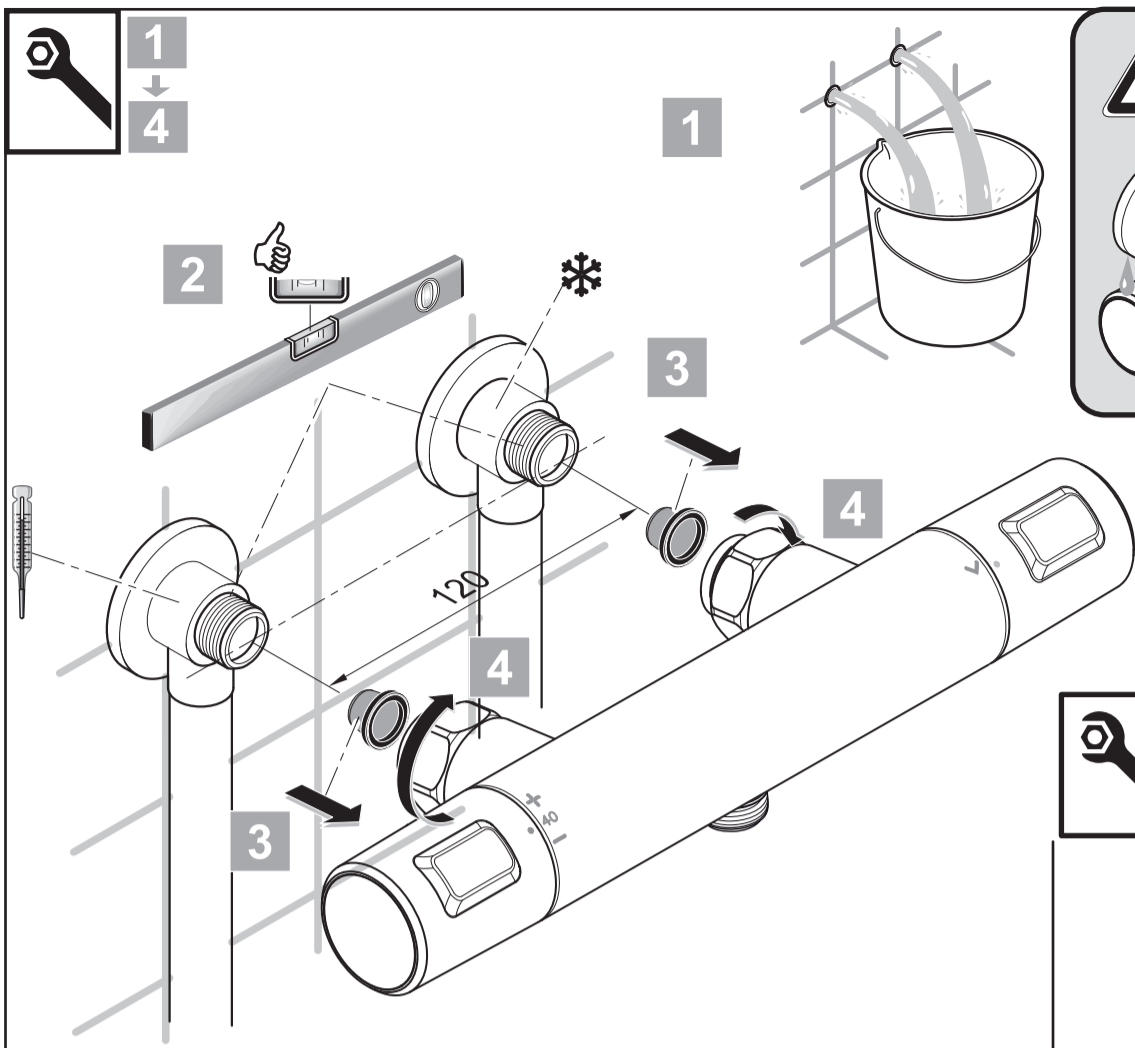

www.idealstandardinternational.com

	P	bar		MAX. 10		5			Q	(3 bar)
	T	$^{\circ}\text{C}$		MAX. 80		65			l/min	22

Spare Parts / Ersatzteile / Pièces de recharge / Pezzi di Ricambio / Piezas de requesto /
 Parte de reposição / Reserveonderdelen / Reservdelar / Reservedeler / Varaosat /
 Vraosat / Varahlutir / Ανταλλακτικά / Yedek Parçalar / Náhradní díly / Náhradné diely /
 Nadomestni deli / Резервни части / Запчасти / Części Zapasowe / Piese de schimb
 / Rendelhető alkatrészek / Запасні частини / Reservni delovi / Резервни делови /
 Резервни делови / Atsarginių dalių / Tellitavad varuosad / Rezervju daļu