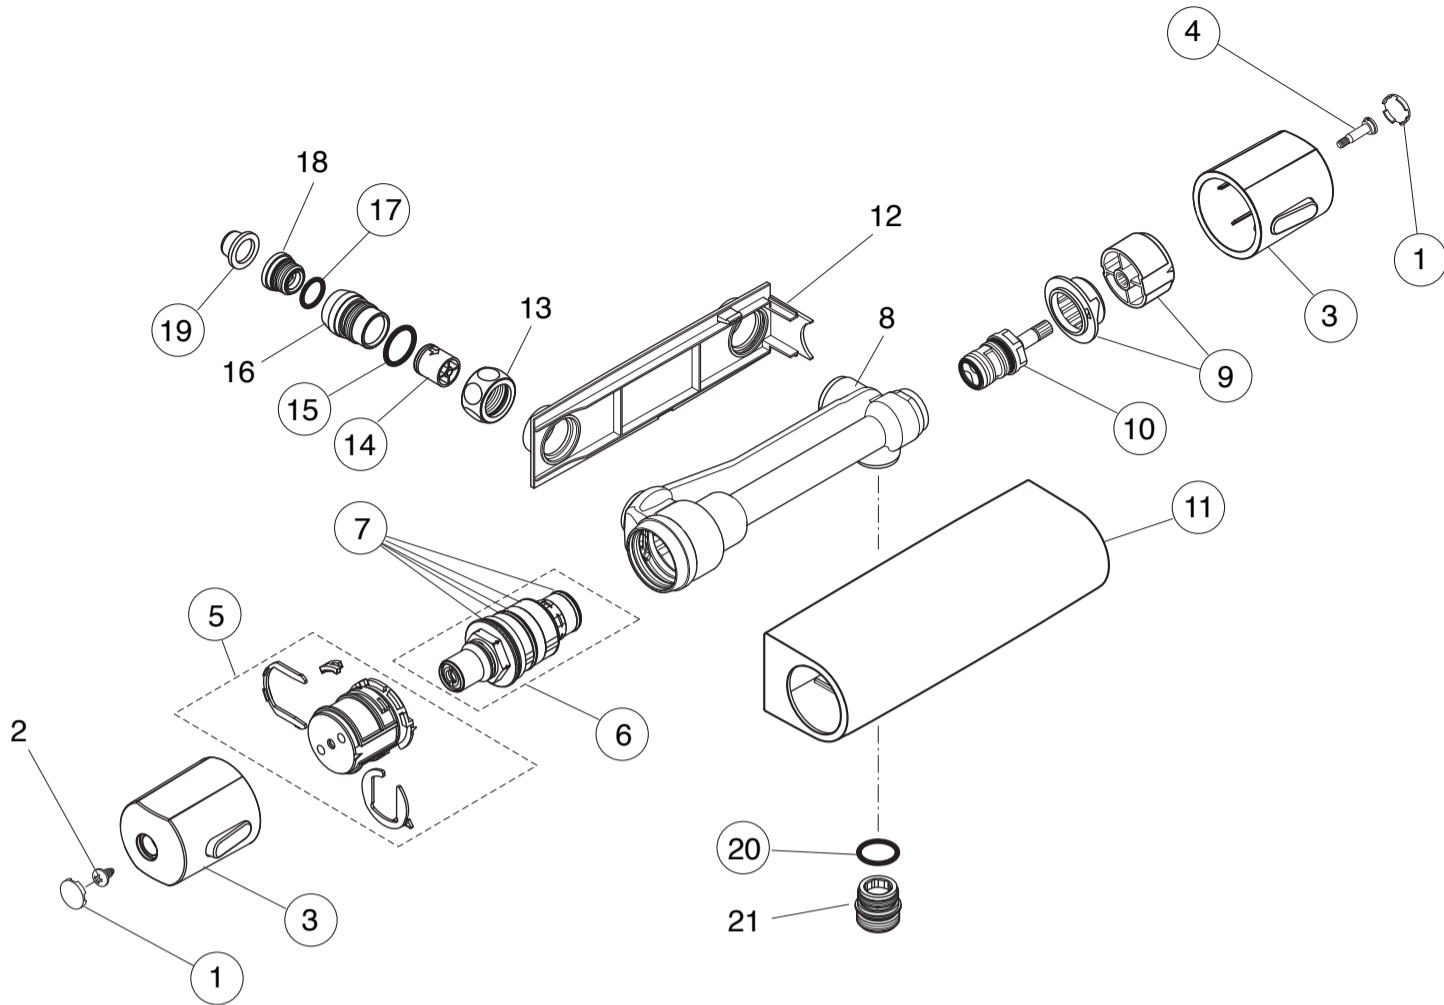

www.idealstandardinternational.com

	P	bar		MAX. 10		5			Q	(3 bar)
	T	$^{\circ}\text{C}$		MAX. 80		65			l/min	22

Spare Parts / Ersatzteile / Pièces de recharge / Pezzi di Ricambio / Piezas de requesto /
 Parte de reposição / Reserveonderdelen / Reservdelar / Reservedeler / Varaosat /
 Vraosat / Varahlutir / Ανταλλακτικά / Yedek Parçalar / Náhradní díly / Náhradné diely /
 Nadomestni deli / Резервни части / Запчасти / Części Zapasowe / Piese de schimb
 / Rendelhető alkatrészek / Запасні частини / Reservni delovi / Резервни делови /
 Резервни делови / Atsarginių dalių / Tellitavad varuosad / Rezervju daļu

XX = AA, AD...

Position

- 1 = A 962 221 NU
- 3 = A 962 222 XX
- 4 = A 962 998 NU (2x)
- 5 = A 963 427 NU
- 6 = A 962 229 NU
- 7 = A 962 230 NU
- 9 = A 963 432 NU
- 10 = A 963 400 NU
- 11 = A 962 224 XX
- 14 = A 962 594 NU (2x)
- 15 = A 961 810 NU (2x)
- 17 = A 962 332 NU (2x)
- 19 = A 963 365 NU
- 20 = A 961 810 NU (2x)