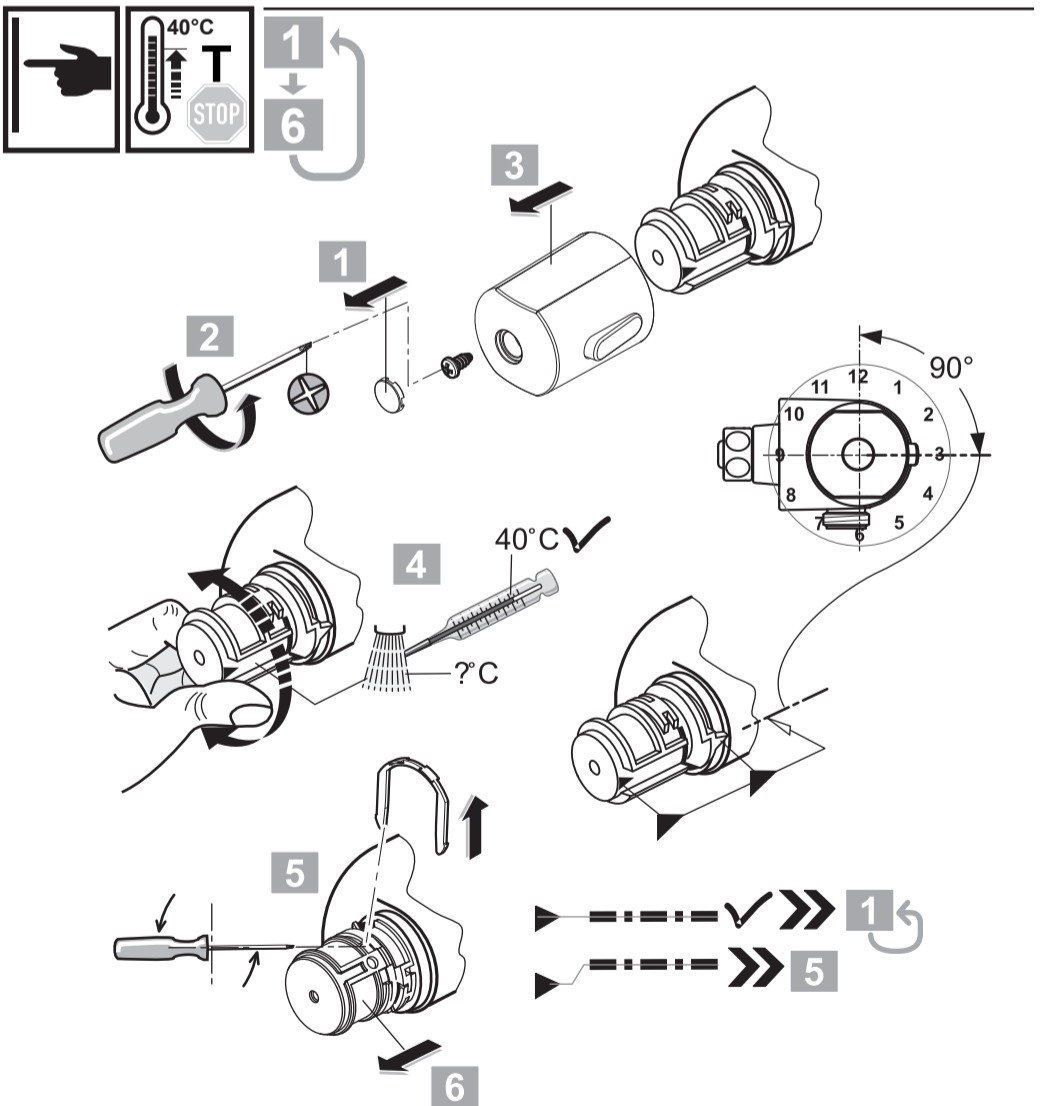

P	bar		MAX. 10		5		Q (3 bar)
	T	°C		MAX. 80		65		l/min
						40		20,5