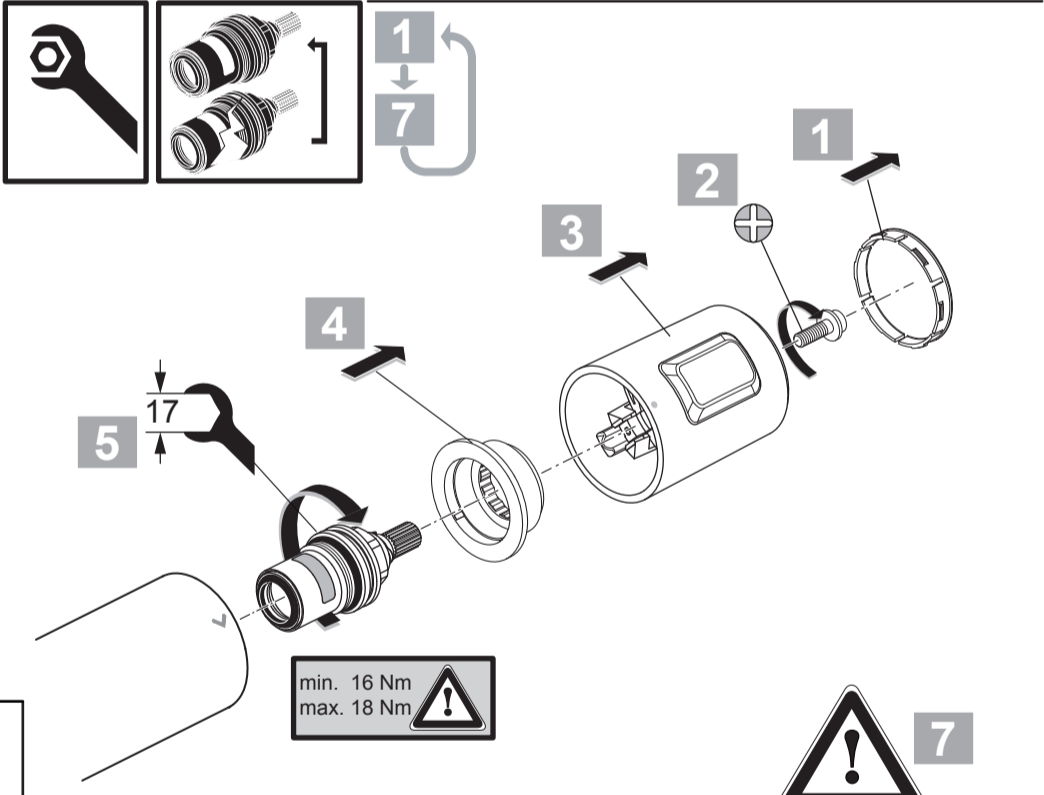

Pos.	Part No.
1	A 861 370 AA
2	A 861 371 NU
3	A 861 373 NU
4	A 861 245 NU
5	A 861 374 NU
6	A 861 498 NU
7	A 961 139 NU
8	A 963 365 NU

VENLO

NIMBUS THERM
A 4502 ..

0121 / A 868 954
 Made in EUROPE

Ideal Standard International NV
 Corporate Village - Gent Building
 Da Vincilaan 2
 1935 Zaventem
 Belgium

www.idealstandardinternational.com

	P	bar		MAX. 10		5			Q	(3 bar)
	T	$^{\circ}\text{C}$		MAX. 80		65			l/min	22

Spare Parts / Ersatzteile / Pièces de recharge / Pezzi di Ricambio / Piezas de requesto /
 Parte de reposição / Reserveonderdelen / Reservdelar / Reservedeler / Varaosat /
 Vraosat / Varahlutir / Ανταλλακτικά / Yedek Parçalar / Náhradní díly / Náhradné diely /
 Nadomestni deli / Резервни части / Запчасти / Części Zapasowe / Piese de schimb
 / Rendelhető alkatrészek / Запасні частини / Reservni delovi / Резервни делови /
 Резервни делови / Atsarginių dalių / Tellitavad varuosad / Rezervju daļu