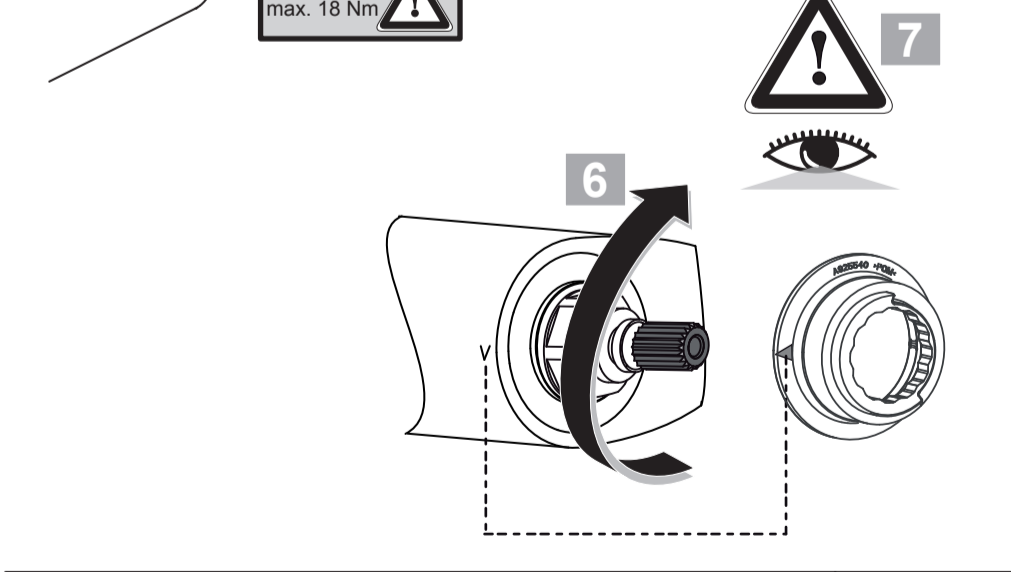

www.idealstandardinternational.com

	P	bar		MAX. 10		5			Q	(3 bar)
	T	$^{\circ}\text{C}$		MAX. 80		65			l/min	22

Spare Parts / Ersatzteile / Pièces de recharge / Pezzi di Ricambio / Piezas de requesto /
 Parte de reposição / Reserveonderdelen / Reservdelar / Reservedeler / Varaosat /
 Vraosat / Varahlutir / Ανταλλακτικά / Yedek Parçalar / Náhradní díly / Náhradné diely /
 Nadomestni deli / Резервни части / Запчасти / Części Zapasowe / Piese de schimb
 / Rendelhető alkatrészek / Запасні частини / Reservni delovi / Резервни делови /
 Резервни делови / Atsarginių dalių / Tellitavad varuosad / Rezervju daļu