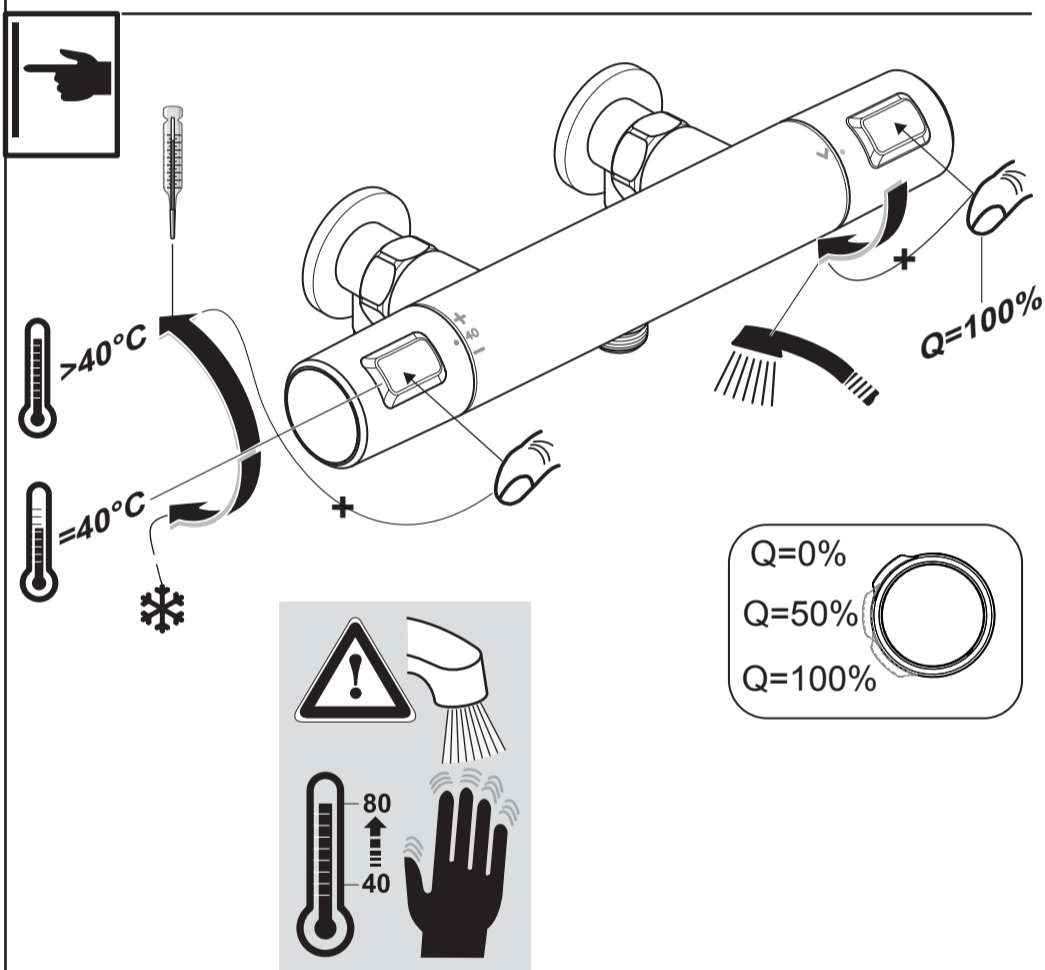

www.idealstandardinternational.com

	P	bar		MAX. 10		5			Q	(3 bar)
	T	$^{\circ}\text{C}$		MAX. 80		65			l/min	22

Spare Parts / Ersatzteile / Pièces de recharge / Pezzi di Ricambio / Piezas de requesto /
 Parte de reposição / Reserveonderdelen / Reservdelar / Reservedeler / Varaosat /
 Vraosat / Varahlutir / Ανταλλακτικά / Yedek Parçalar / Náhradní díly / Náhradné diely /
 Nadomestni deli / Резервни части / Запчасти / Części Zapasowe / Piese de schimb
 / Rendelhető alkatrészek / Запасні частини / Reservni delovi / Резервни делови /
 Резервни делови / Atsarginių dalių / Tellitavad varuosad / Rezervju daļu