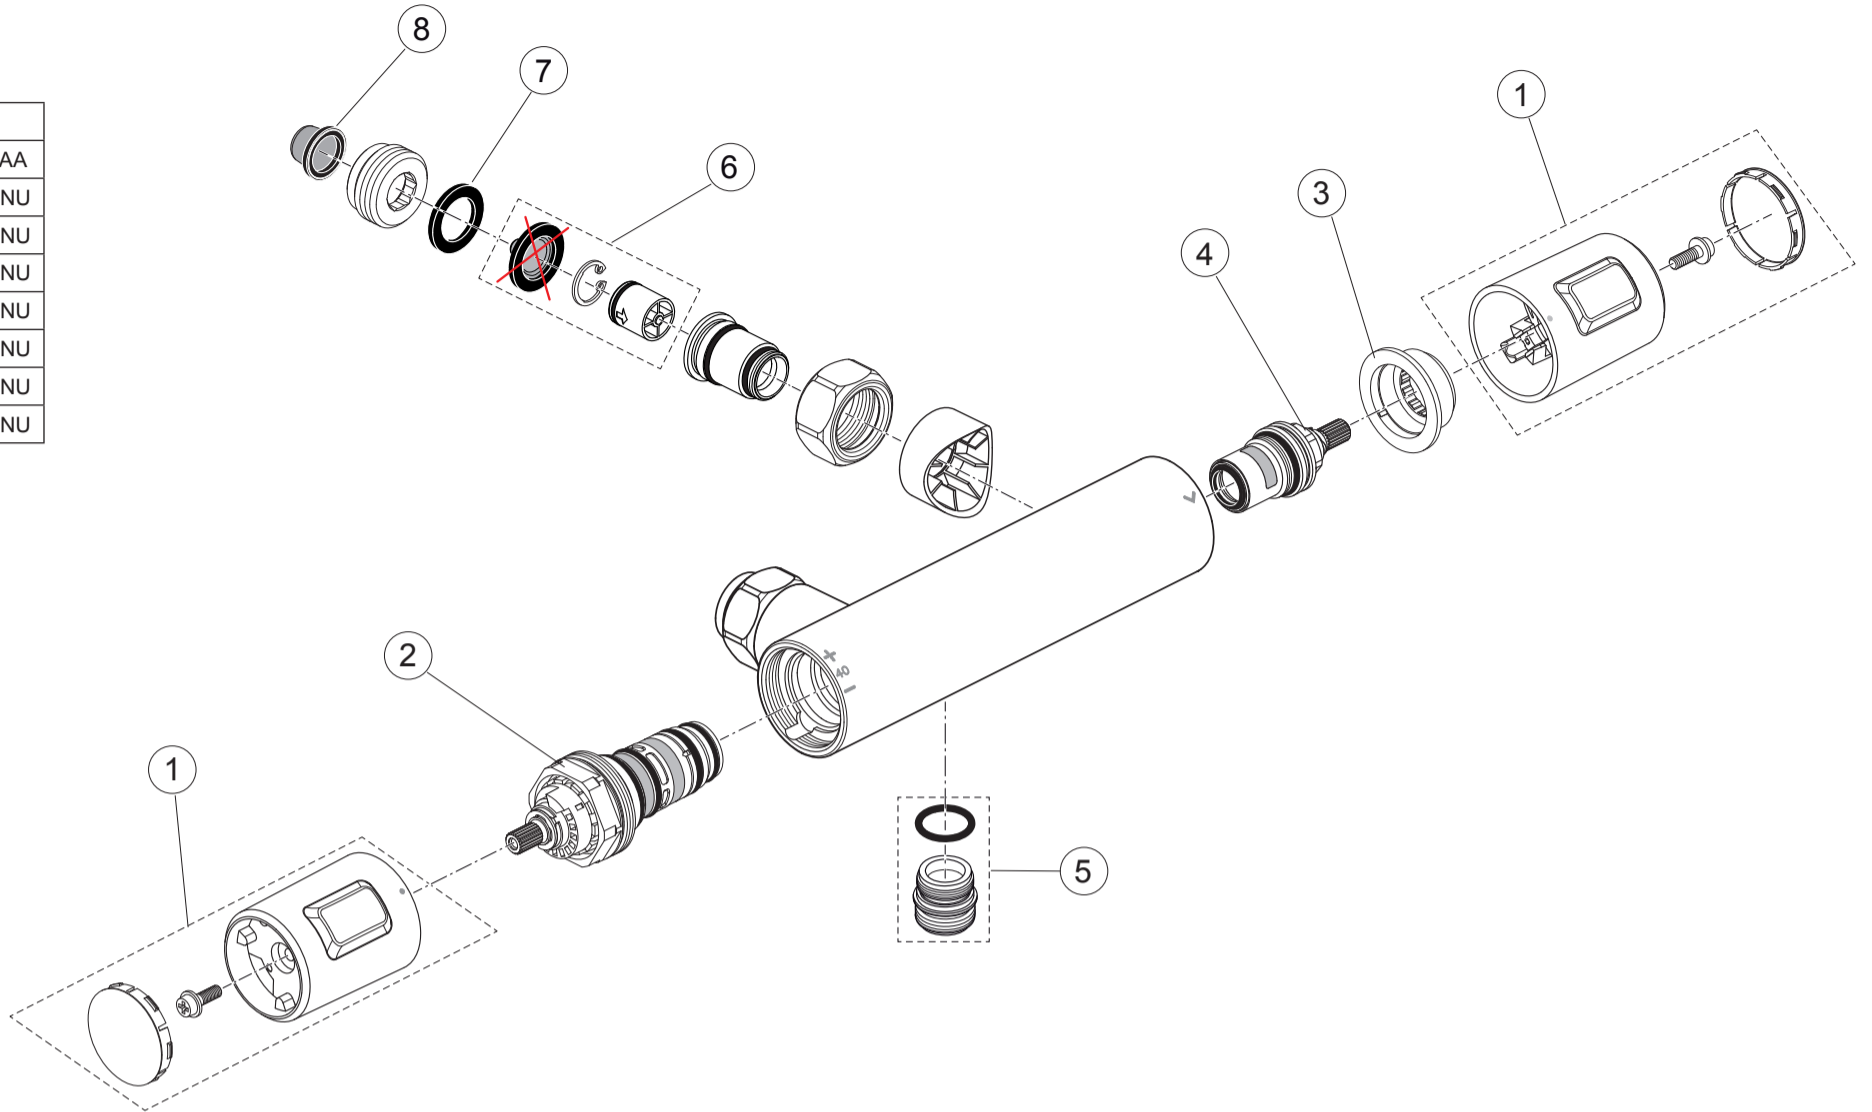

Pos.	Part No.
1	A 861 370 AA
2	A 861 371 NU
3	A 861 373 NU
4	A 861 245 NU
5	A 861 374 NU
6	A 861 498 NU
7	A 961 139 NU
8	A 963 365 NU

VENLO

NIMBUS THERM
A 4502 ..

0121 / A 868 954
 Made in EUROPE

Ideal Standard International NV
 Corporate Village - Gent Building
 Da Vincilaan 2
 1935 Zaventem
 Belgium

www.idealstandardinternational.com

	P	bar		MAX. 10		5			Q	(3 bar)
	T	$^{\circ}\text{C}$		MAX. 80		65			l/min	22

Spare Parts / Ersatzteile / Pièces de recharge / Pezzi di Ricambio / Piezas de requesto /
 Parte de reposição / Reserveonderdelen / Reservdelar / Reservedeler / Varaosat /
 Vraosat / Varahlutir / Ανταλλακτικά / Yedek Parçalar / Náhradní díly / Náhradné diely /
 Nadomestni deli / Резервни части / Запчасти / Części Zapasowe / Piese de schimb
 / Rendelhető alkatrészek / Запасні частини / Reservni delovi / Резервни делови /
 Резервни делови / Atsarginių dalių / Tellitavad varuosad / Rezervju daļu

XX = AA, AD...

Position

- 1 = A 962 221 NU
- 3 = A 962 222 XX
- 4 = A 962 998 NU (2x)
- 5 = A 963 427 NU
- 6 = A 962 229 NU
- 7 = A 962 230 NU
- 9 = A 963 432 NU
- 10 = A 963 400 NU
- 11 = A 962 224 XX
- 14 = A 962 594 NU (2x)
- 15 = A 961 810 NU (2x)
- 17 = A 962 332 NU (2x)
- 19 = A 963 365 NU
- 20 = A 961 810 NU (2x)

	P	bar		MAX. 10		5		Q (3 bar)
	T	°C		MAX. 80		65		l/min
						40		20,5