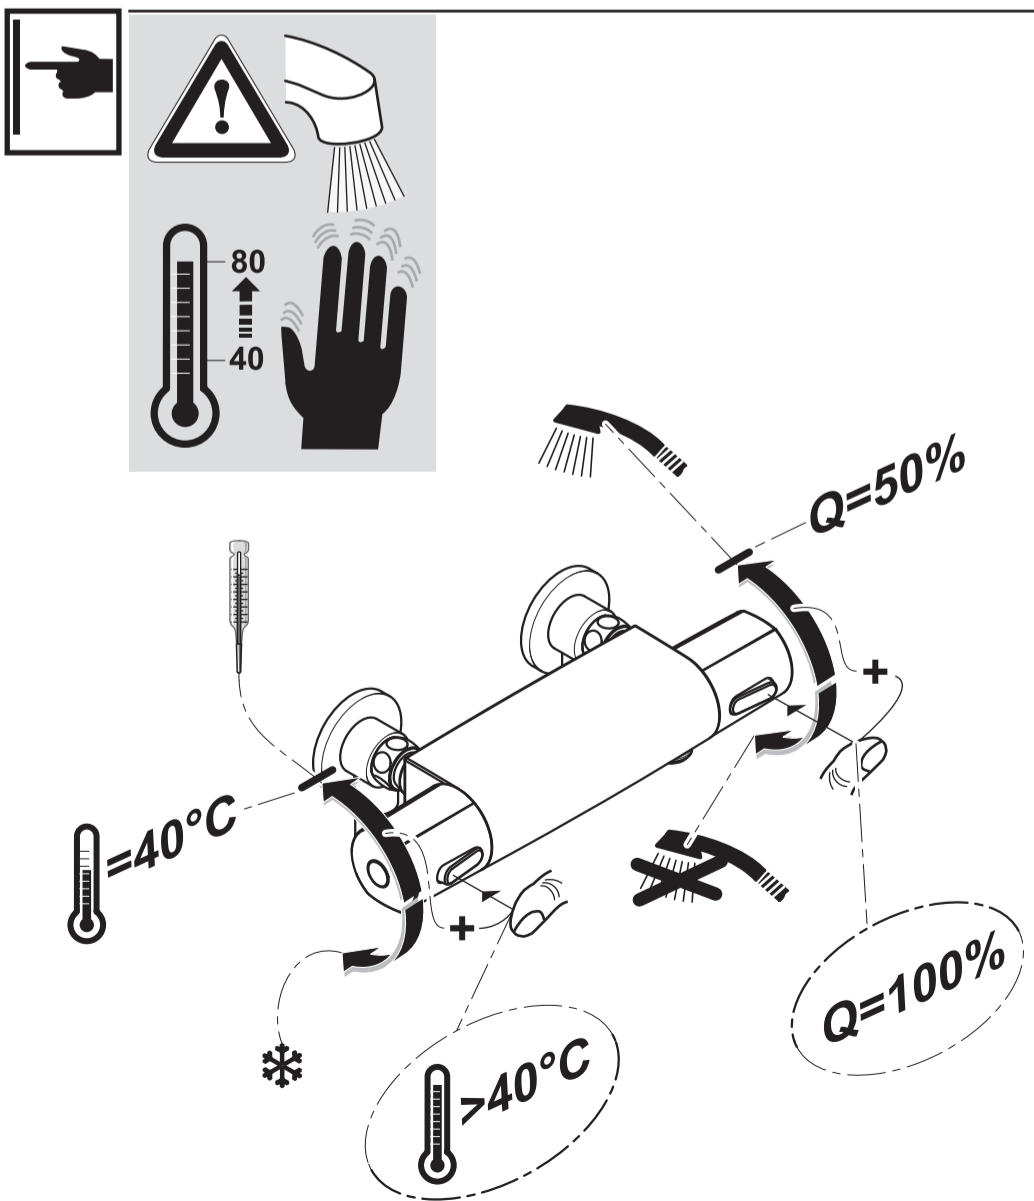

www.idealstandardinternational.com

	P	bar		MAX. 10		5			Q	(3 bar)
	T	$^{\circ}\text{C}$		MAX. 80		65			l/min	22

Spare Parts / Ersatzteile / Pièces de recharge / Pezzi di Ricambio / Piezas de requesto /
 Parte de reposição / Reserveonderdelen / Reservdelar / Reservedeler / Varaosat /
 Vraosat / Varahlutir / Ανταλλακτικά / Yedek Parçalar / Náhradní díly / Náhradné diely /
 Nadomestni deli / Резервни части / Запчасти / Części Zapasowe / Piese de schimb
 / Rendelhető alkatrészek / Запасні частини / Reservni delovi / Резервни делови /
 Резервни делови / Atsarginių dalių / Tellitavad varuosad / Rezervju daļu

VENLO

NIMBUS THERM
A 4502 ..

0811 / A 865 885
 (+ A 865 792)
 Made in EUROPE

Ideal Standard International BVBA
 Chaussée de Wavre, 1789 - box 15
 1160 Bruxelles
 Belgium

www.idealstandardinternational.com