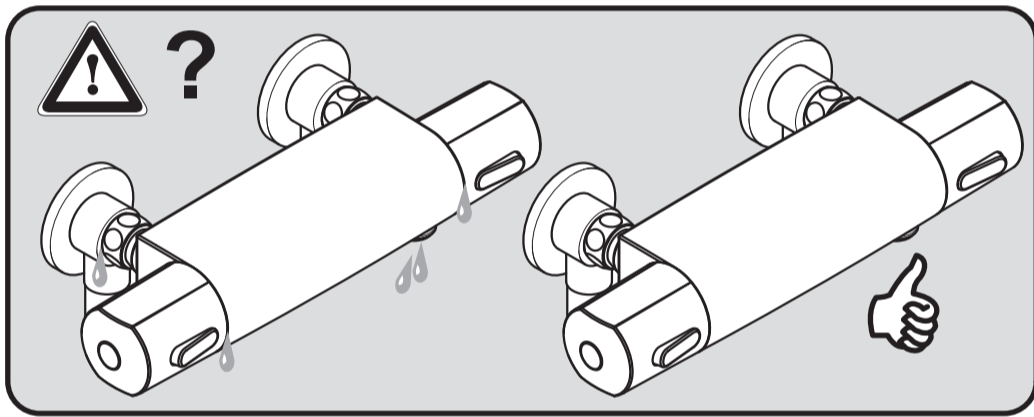

VENLO

NIMBUS THERM
A 4502 ..

0811 / A 865 885
 (+ A 865 792)
 Made in EUROPE

Ideal Standard International BVBA
 Chaussée de Wavre, 1789 - box 15
 1160 Bruxelles
 Belgium

www.idealstandardinternational.com