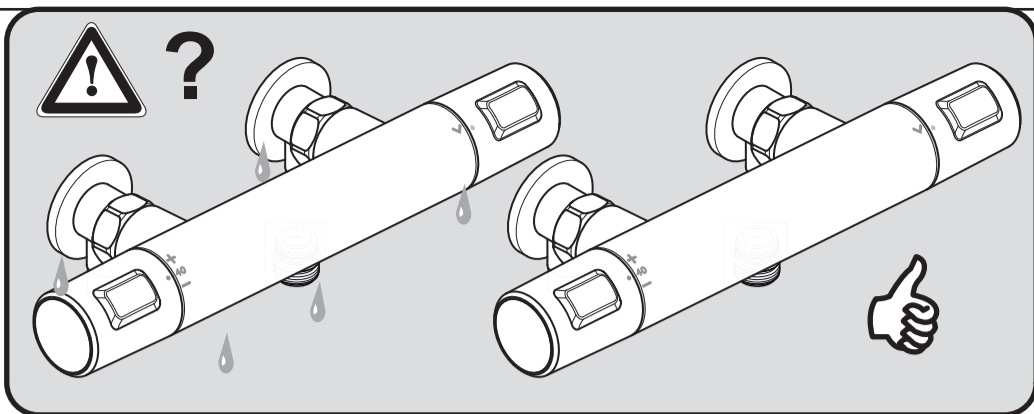

Pos.	Part No.
1	A 861 370 AA
2	A 861 371 NU
3	A 861 373 NU
4	A 861 245 NU
5	A 861 374 NU
6	A 861 498 NU
7	A 961 139 NU
8	A 963 365 NU

VENLO

NIMBUS THERM
A 4502 ..

0121 / A 868 954
 Made in EUROPE

Ideal Standard International NV
 Corporate Village - Gent Building
 Da Vincilaan 2
 1935 Zaventem
 Belgium

www.idealstandardinternational.com

	P	bar		MAX. 10		5			Q	(3 bar)
	T	$^{\circ}\text{C}$		MAX. 80		65			l/min	22

Spare Parts / Ersatzteile / Pièces de recharge / Pezzi di Ricambio / Piezas de requesto /
 Parte de reposição / Reserveonderdelen / Reservdelar / Reservedeler / Varaosat /
 Vraosat / Varahlutir / Ανταλλακτικά / Yedek Parçalar / Náhradní díly / Náhradné diely /
 Nadomestni deli / Резервни части / Запчасти / Części Zapasowe / Piese de schimb
 / Rendelhető alkatrészek / Запасні частини / Reservni delovi / Резервни делови /
 Резервни делови / Atsarginių dalių / Tellitavad varuosad / Rezervju daļu