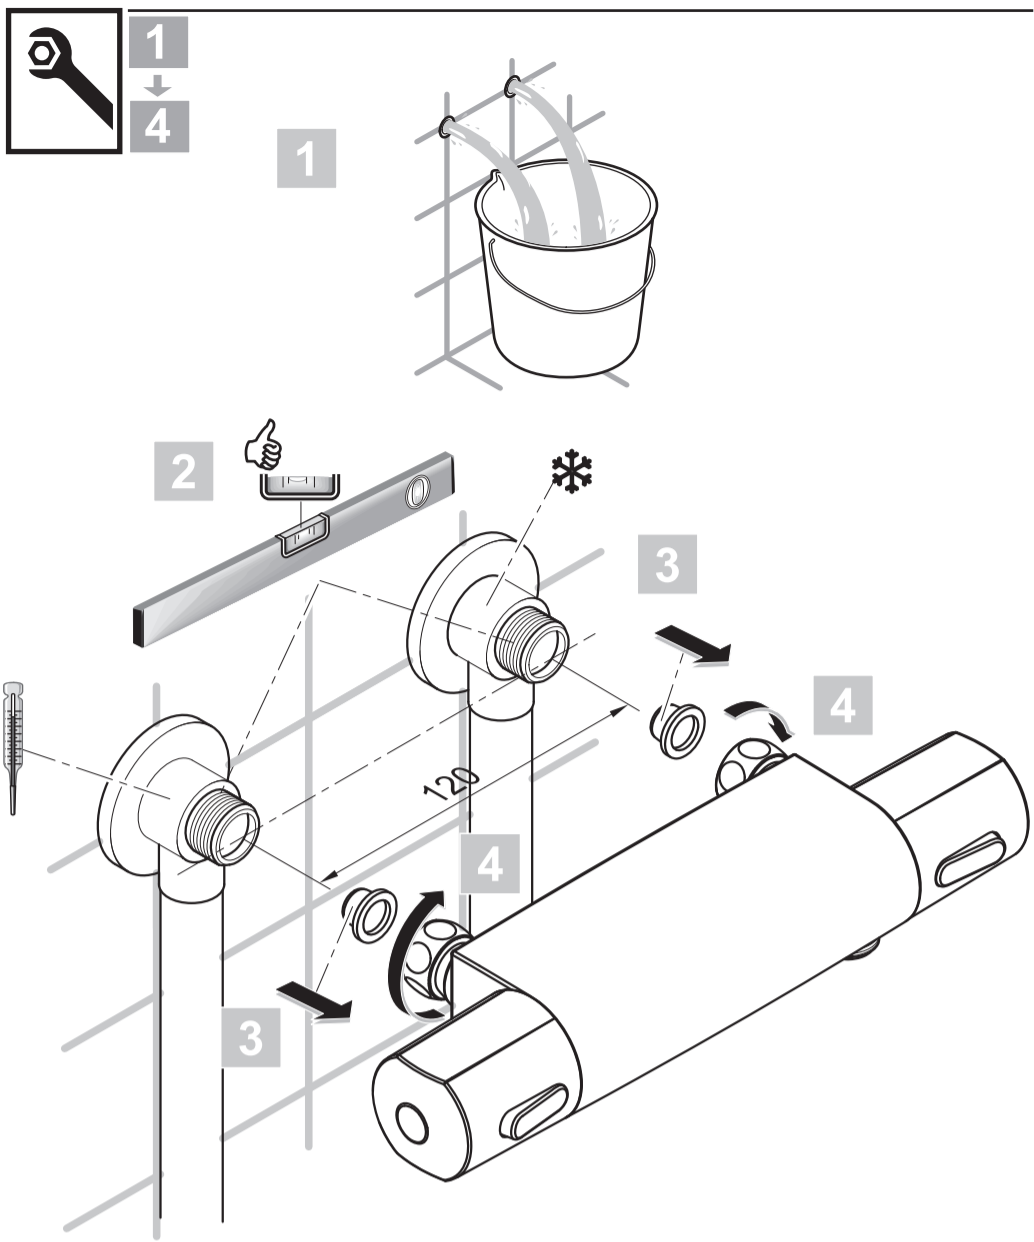

P	bar		MAX. 10		5		Q (3 bar)
	T	°C		MAX. 80		65		l/min
						40		20,5