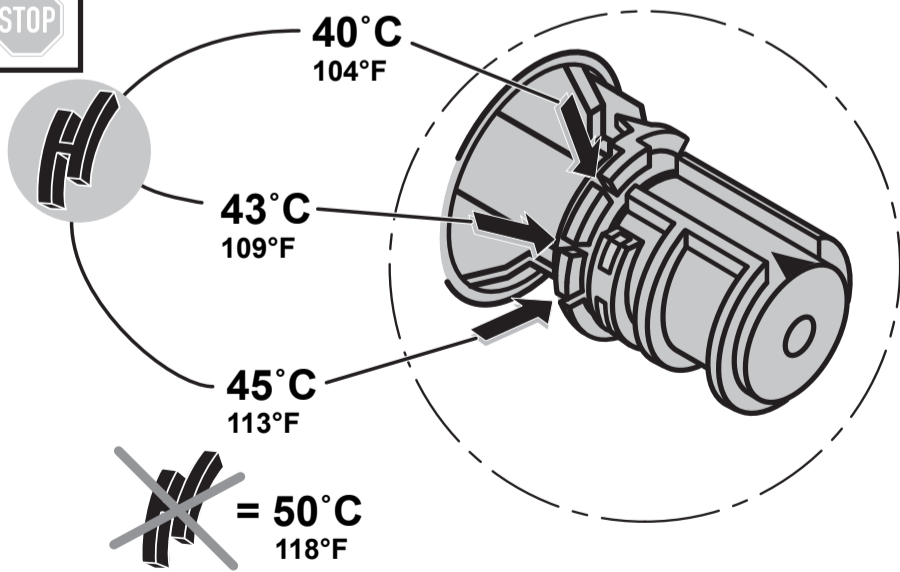

Ideal Standard International BVBA
Chaussée de Wavre, 1789 - box 15
1160 Bruxelles
Belgium

www.idealstandardinternational.com