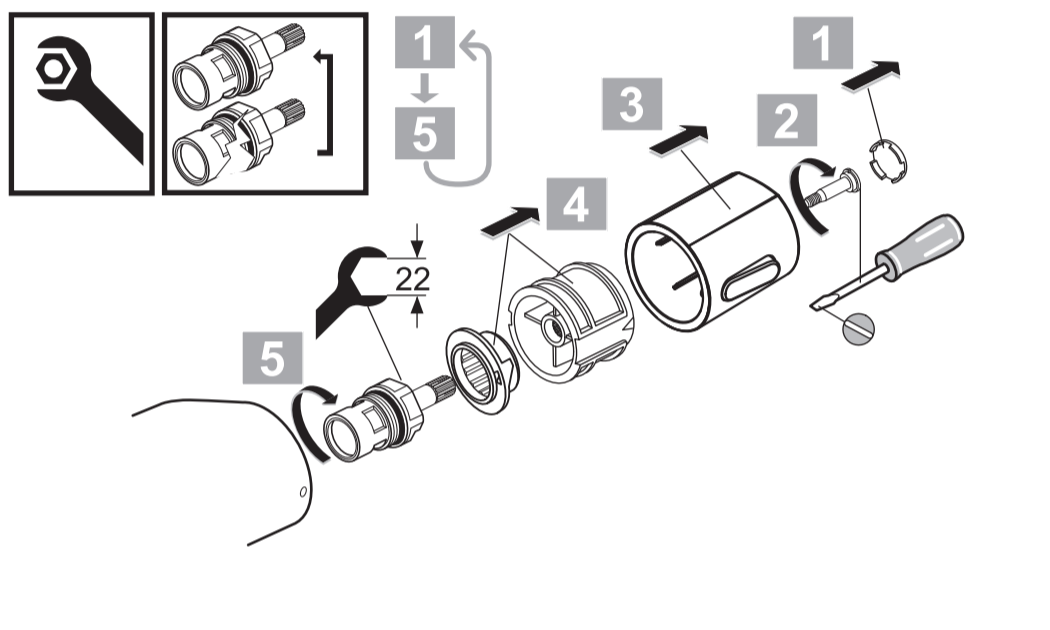

www.idealstandardinternational.com

	P	bar		MAX. 10		5			Q	(3 bar)
	T	$^{\circ}\text{C}$		MAX. 80		65			l/min	22

Spare Parts / Ersatzteile / Pièces de recharge / Pezzi di Ricambio / Piezas de requesto /
 Parte de reposição / Reserveonderdelen / Reservdelar / Reservedeler / Varaosat /
 Vraosat / Varahlutir / Ανταλλακτικά / Yedek Parçalar / Náhradní díly / Náhradné diely /
 Nadomestni deli / Резервни части / Запчасти / Części Zapasowe / Piese de schimb
 / Rendelhető alkatrészek / Запасні частини / Reservni delovi / Резервни делови /
 Резервни делови / Atsarginių dalių / Tellitavad varuosad / Rezervju daļu

VENLO

NIMBUS THERM
A 4502 ..

0811 / A 865 885
 (+ A 865 792)
 Made in EUROPE

Ideal Standard International BVBA
 Chaussée de Wavre, 1789 - box 15
 1160 Bruxelles
 Belgium

www.idealstandardinternational.com