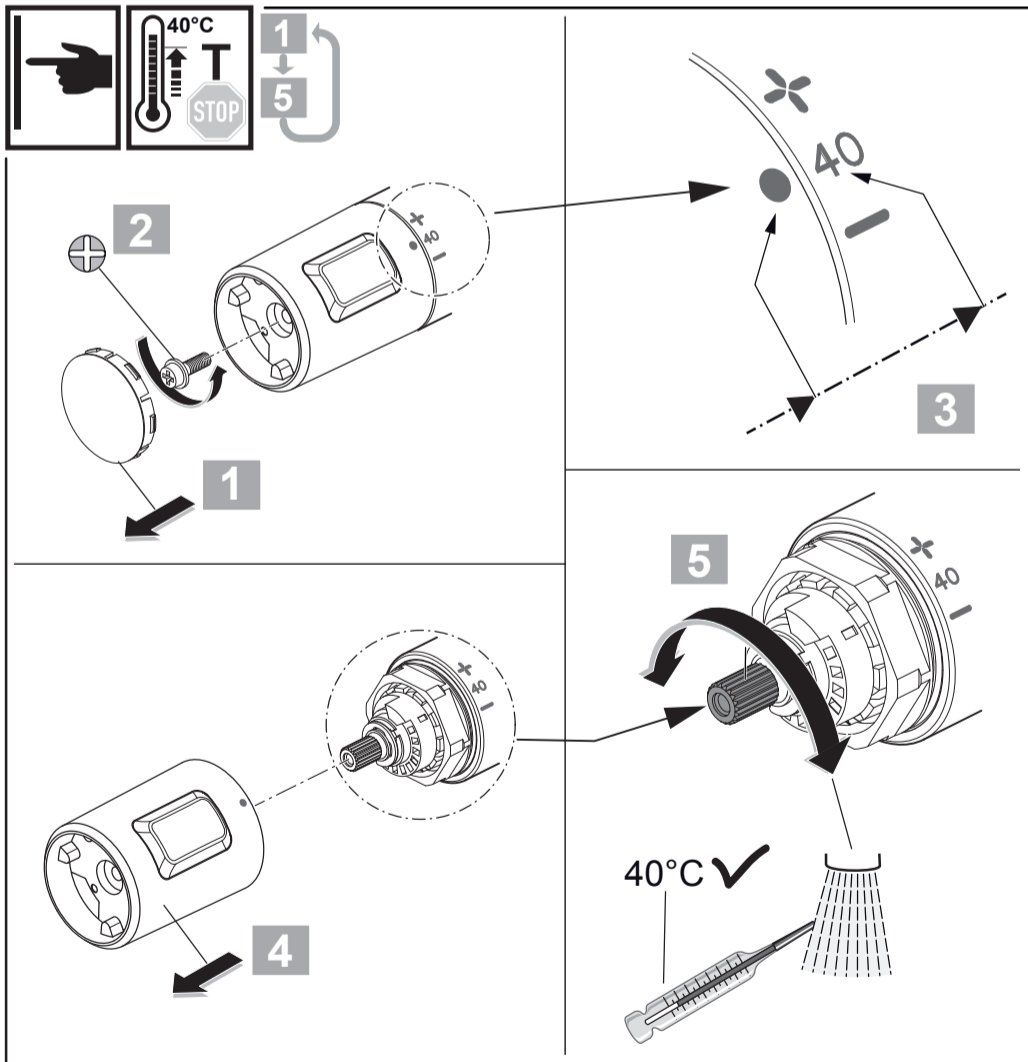

Spare Parts / Ersatzteile / Pièces de recharge / Pezzi di Ricambio / Piezas de requesto /
Parte de reposição / Reserveonderdelen / Reservdelar / Reservedeler / Varaosat /
Vraosat / Varahlutir / Ανταλλακτικά / Yedek Parçalar / Náhradní díly / Náhradné diely /
Nadomestni deli / Резервни части / Запчасти / Części Zapasowe / Piese de schimb /
Rendelhető alkatrészek / Запасні частини / Reservni delovi / Резервни делови /
Резервни делови / Atsarginių dalių / Tellitavad varuosad / Rezervju daļi

Pos.	Part No.
1	A 861 370 AA
2	A 861 371 NU
3	A 861 373 NU
4	A 861 245 NU
5	A 861 374 NU
6	A 861 498 NU
7	A 961 139 NU
8	A 963 365 NU

VENLO

NIMBUS THERM
A 4502 ..

0121 / A 868 954
Made in EUROPE