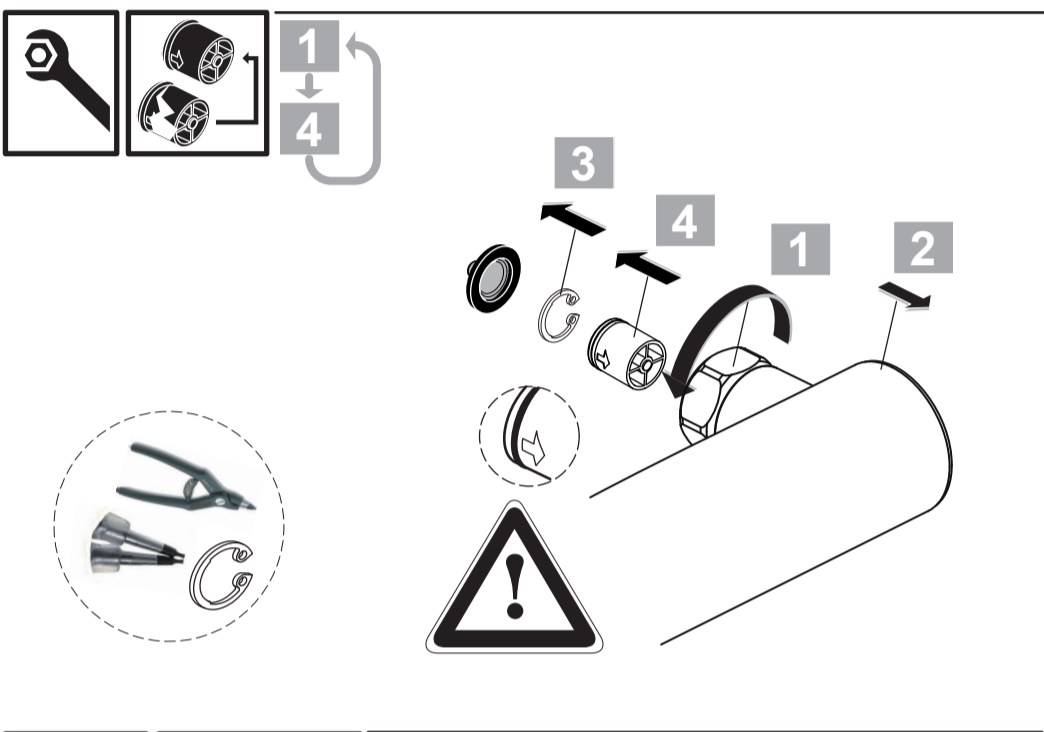

Pos.	Part No.
1	A 861 370 AA
2	A 861 371 NU
3	A 861 373 NU
4	A 861 245 NU
5	A 861 374 NU
6	A 861 498 NU
7	A 961 139 NU
8	A 963 365 NU

VENLO

NIMBUS THERM
A 4502 ..

0121 / A 868 954
 Made in EUROPE

Ideal Standard International NV
 Corporate Village - Gent Building
 Da Vincilaan 2
 1935 Zaventem
 Belgium

www.idealstandardinternational.com

	P	bar		MAX. 10		5			Q	(3 bar)
	T	$^{\circ}\text{C}$		MAX. 80		65			l/min	22

Spare Parts / Ersatzteile / Pièces de recharge / Pezzi di Ricambio / Piezas de requesto /
 Parte de reposição / Reserveonderdelen / Reservdelar / Reservedeler / Varaosat /
 Vraosat / Varahlutir / Ανταλλακτικά / Yedek Parçalar / Náhradní díly / Náhradné diely /
 Nadomestni deli / Резервни части / Запчасти / Części Zapasowe / Piese de schimb
 / Rendelhető alkatrészek / Запасні частини / Reservni delovi / Резервни делови /
 Резервни делови / Atsarginių dalių / Tellitavad varuosad / Rezervju daļu