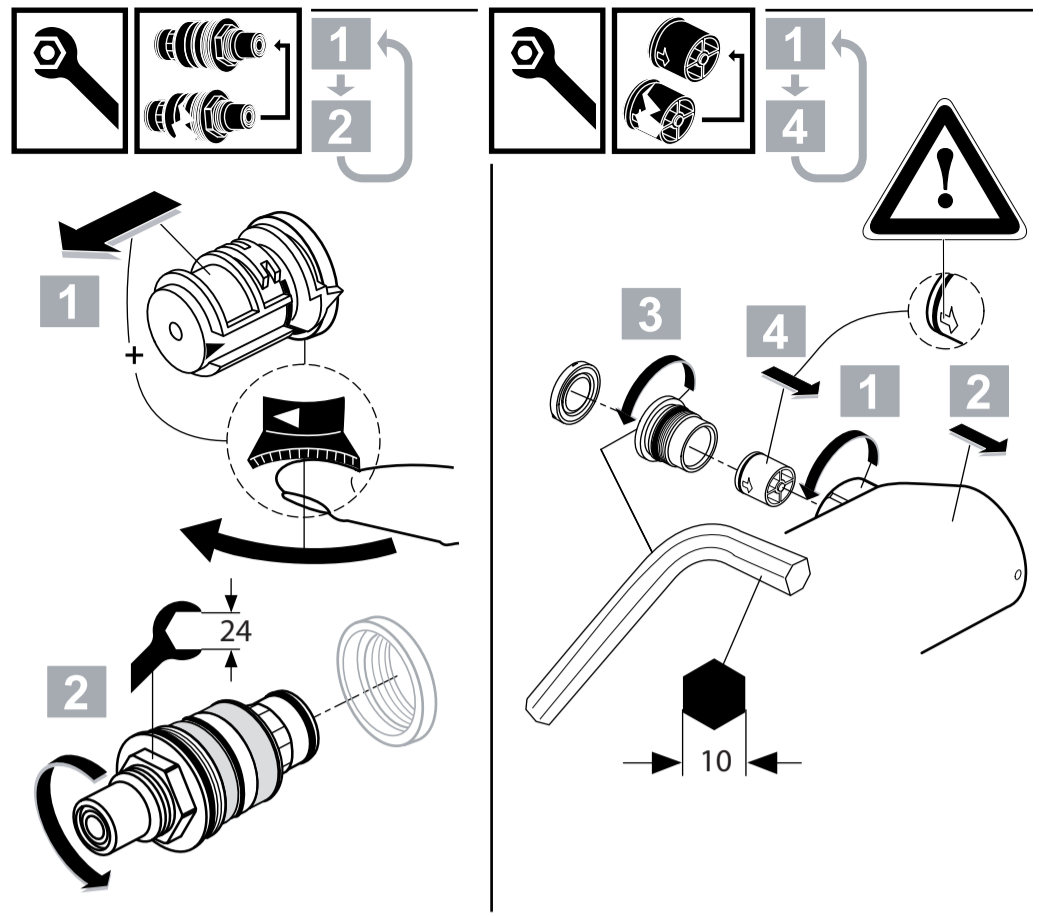

P	bar		MAX. 10		5		Q (3 bar)
	T	°C		MAX. 80		65		l/min
						40		20,5