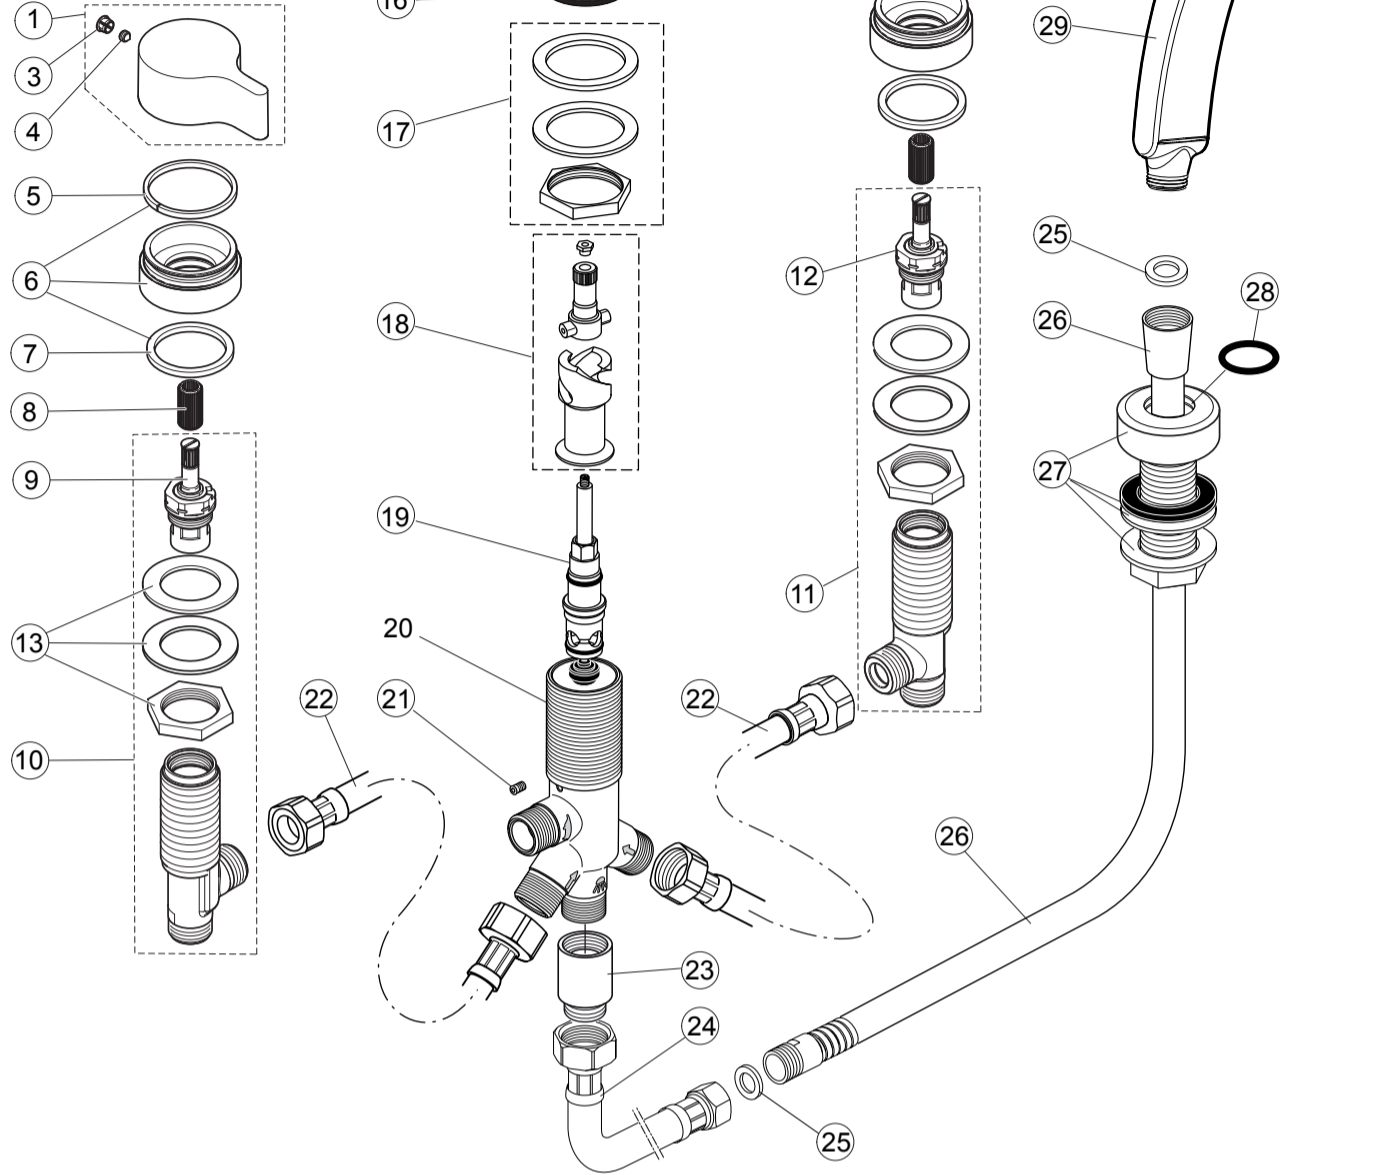

XX= AA,AD,..

Position

- 1 = A 962052 XX
- 2 = A 962053 XX
- 3 = A 960396 XX
- 4 = A 961268 NU (2x)
- 5 = A 960445 NU
- 6 = A 962054 XX
- 7 = A 960499 NU
- 8 = A 962335 NU
- 9 = A 963033 NU
- 10 = A 962055 NU
- 11 = A 962056 NU
- 12 = A 962336 NU
- 13 = A 963049 NU
- 14 = A 962059 XX
- 15 = A 962060 XX
- 16 = A 962574 NU
- 17 = A 963026 NU
- 18 = A 860452 NU
- 19 = A 860453 NU
- 21 = A 962371 NU
- 22 = H 960312 NU
- 23 = H 960184 NU
- A 962594 NU (2x)
- 24 = H 960185 NU
- 25 = A 961817 NU (5x)
- 26 = H 960440 XX
- 27 = A 962061 XX
- 28 = A 960239 NU
- 29 = T 2439 XX

MELANGE

A 4292 ..

1107 / A 865 802
 (+ A 865 612)

Ideal Standard
 Röntgenstrasse 9
 54516 Wittlich
 Germany

	P	bar		MAX. 10		5		Q (3 bar)
	T	°C		MAX. 80		65		l/min
						40		20,5