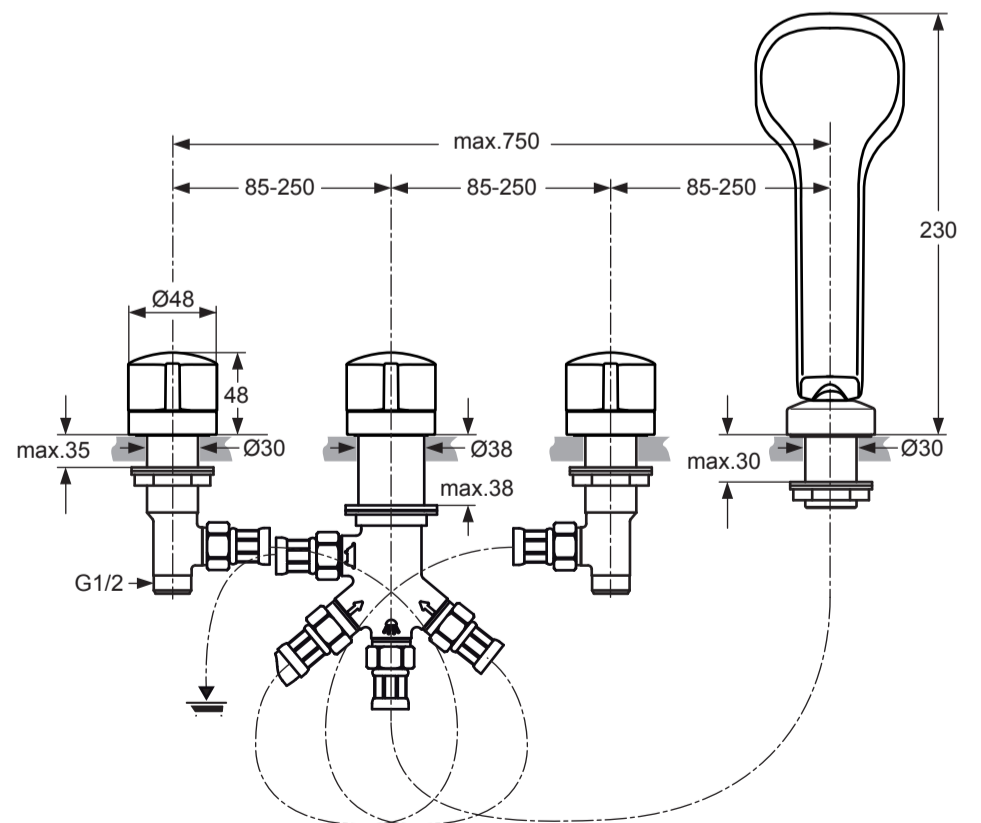

XX= AA,AD,..

Position

- 1 = A 962052 XX
- 2 = A 962053 XX
- 3 = A 960396 XX
- 4 = A 961268 NU (2x)
- 5 = A 960445 NU
- 6 = A 962054 XX
- 7 = A 960499 NU
- 8 = A 962335 NU
- 9 = A 963033 NU
- 10 = A 962055 NU
- 11 = A 962056 NU
- 12 = A 962336 NU
- 13 = A 963049 NU
- 14 = A 962059 XX
- 15 = A 962060 XX
- 16 = A 962574 NU
- 17 = A 963026 NU
- 18 = A 860452 NU
- 19 = A 860453 NU
- 21 = A 962371 NU
- 22 = H 960312 NU
- 23 = H 960184 NU
- A 962594 NU (2x)
- 24 = H 960185 NU
- 25 = A 961817 NU (5x)
- 26 = H 960440 XX
- 27 = A 962061 XX
- 28 = A 960239 NU
- 29 = T 2439 XX

MELANGE

A 4292 ..

1107 / A 865 802
 (+ A 865 612)

Ideal Standard
 Röntgenstrasse 9
 54516 Wittlich
 Germany

	P	bar		MAX. 10		5		Q (3 bar)
	T	°C		MAX. 80		65		l/min
						40		20,5