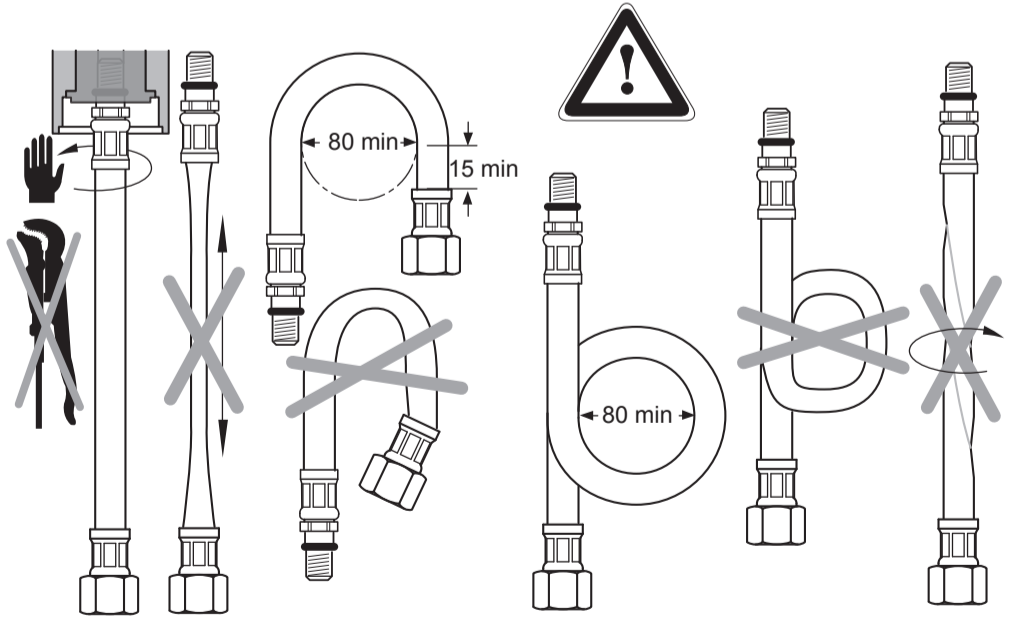

MELANGE

A 4292 ..

1107 / A 865 802
 (+ A 865 612)

Ideal Standard
 Röntgenstrasse 9
 54516 Wittlich
 Germany

	P	bar		MAX. 10		5		Q (3 bar)
	T	°C		MAX. 80		65		l/min
						40		20,5