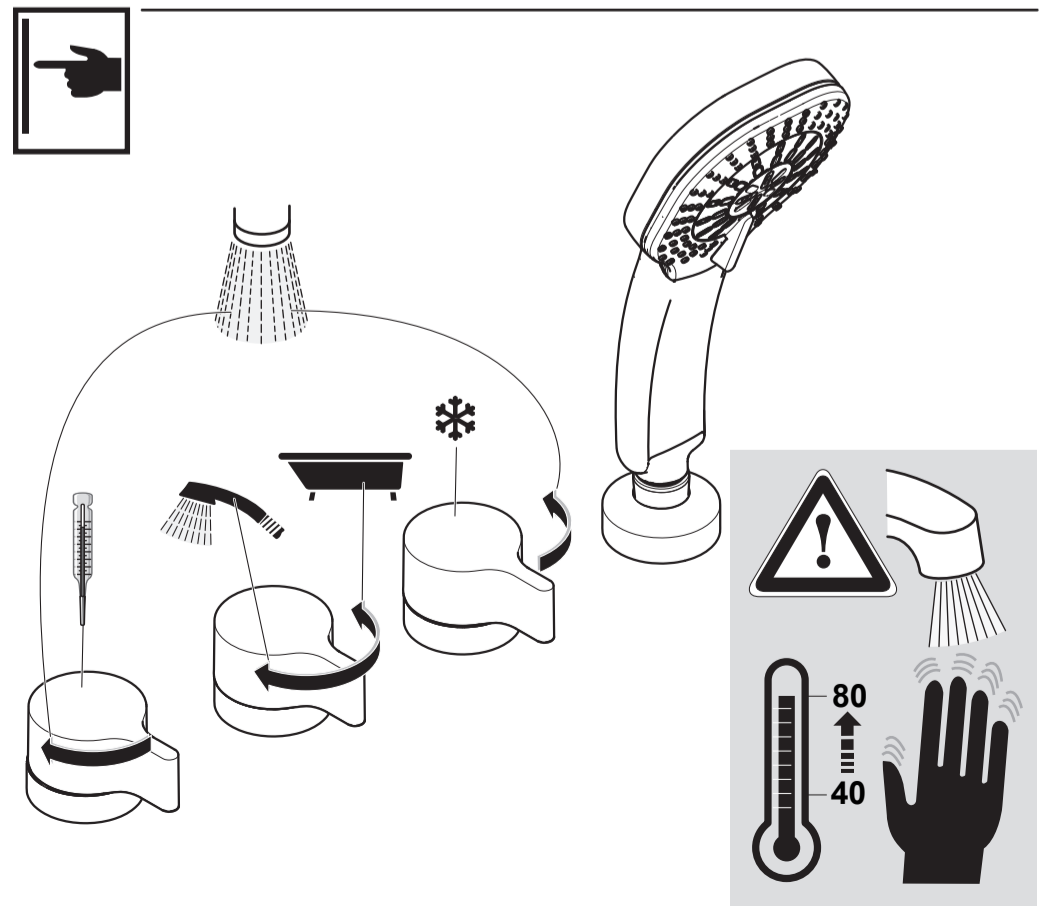

MELANGE

A 4292 ..

1107 / A 865 802
 (+ A 865 612)

Ideal Standard
 Röntgenstrasse 9
 54516 Wittlich
 Germany

	P	bar		MAX. 10		5		Q (3 bar)
	T	°C		MAX. 80		65		l/min
						40		20,5