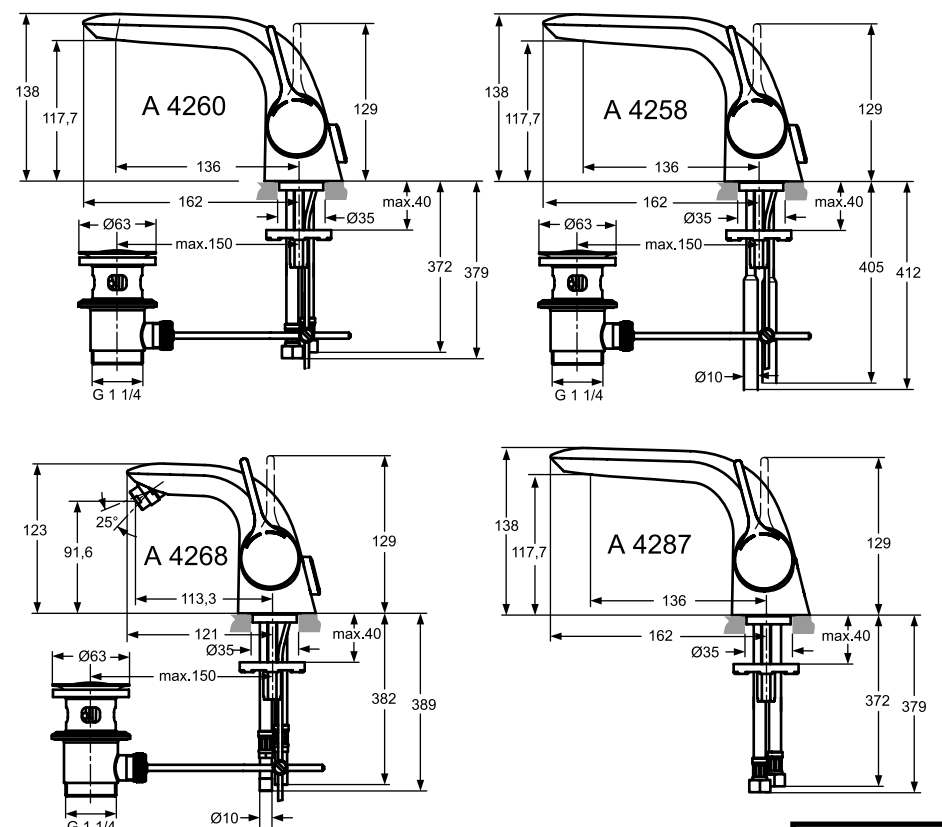

XX = AA, AD...

Position

- 1 = A 962040 XX
- 2 = A 962041 NU
- 4 = A 962042 XX
- 5 = A 961667 NU (2x)
- 7 = A 860114 NU
- 8 = A 961335 NU
- 9 = A 963154 NU
- 11 = A 963309 NU
- 13 = A 962043 NU
- 15 = A 960001 NU
- 16 = A 962044 XX
- 18 = A 962045 NU
- 19 = A 962370 NU
- 20 = A 963404 NU
- 21 = A 961230 XX
- 23 = A 960019 XX
- 24 = B 964902 XX
- 25 = A 960196 NU

MELANGE

A 4258 .. A 4260 .. A4268 .. A4287 ..

1107 / A 865 736
 (+ A 865 612)

Ideal Standard
 Röntgenstrasse 9
 54516 Wittlich
 Germany

	P	bar		0,5		5		Q (3 bar)
	T	°C		MAX. 80		65 40		l/min 13