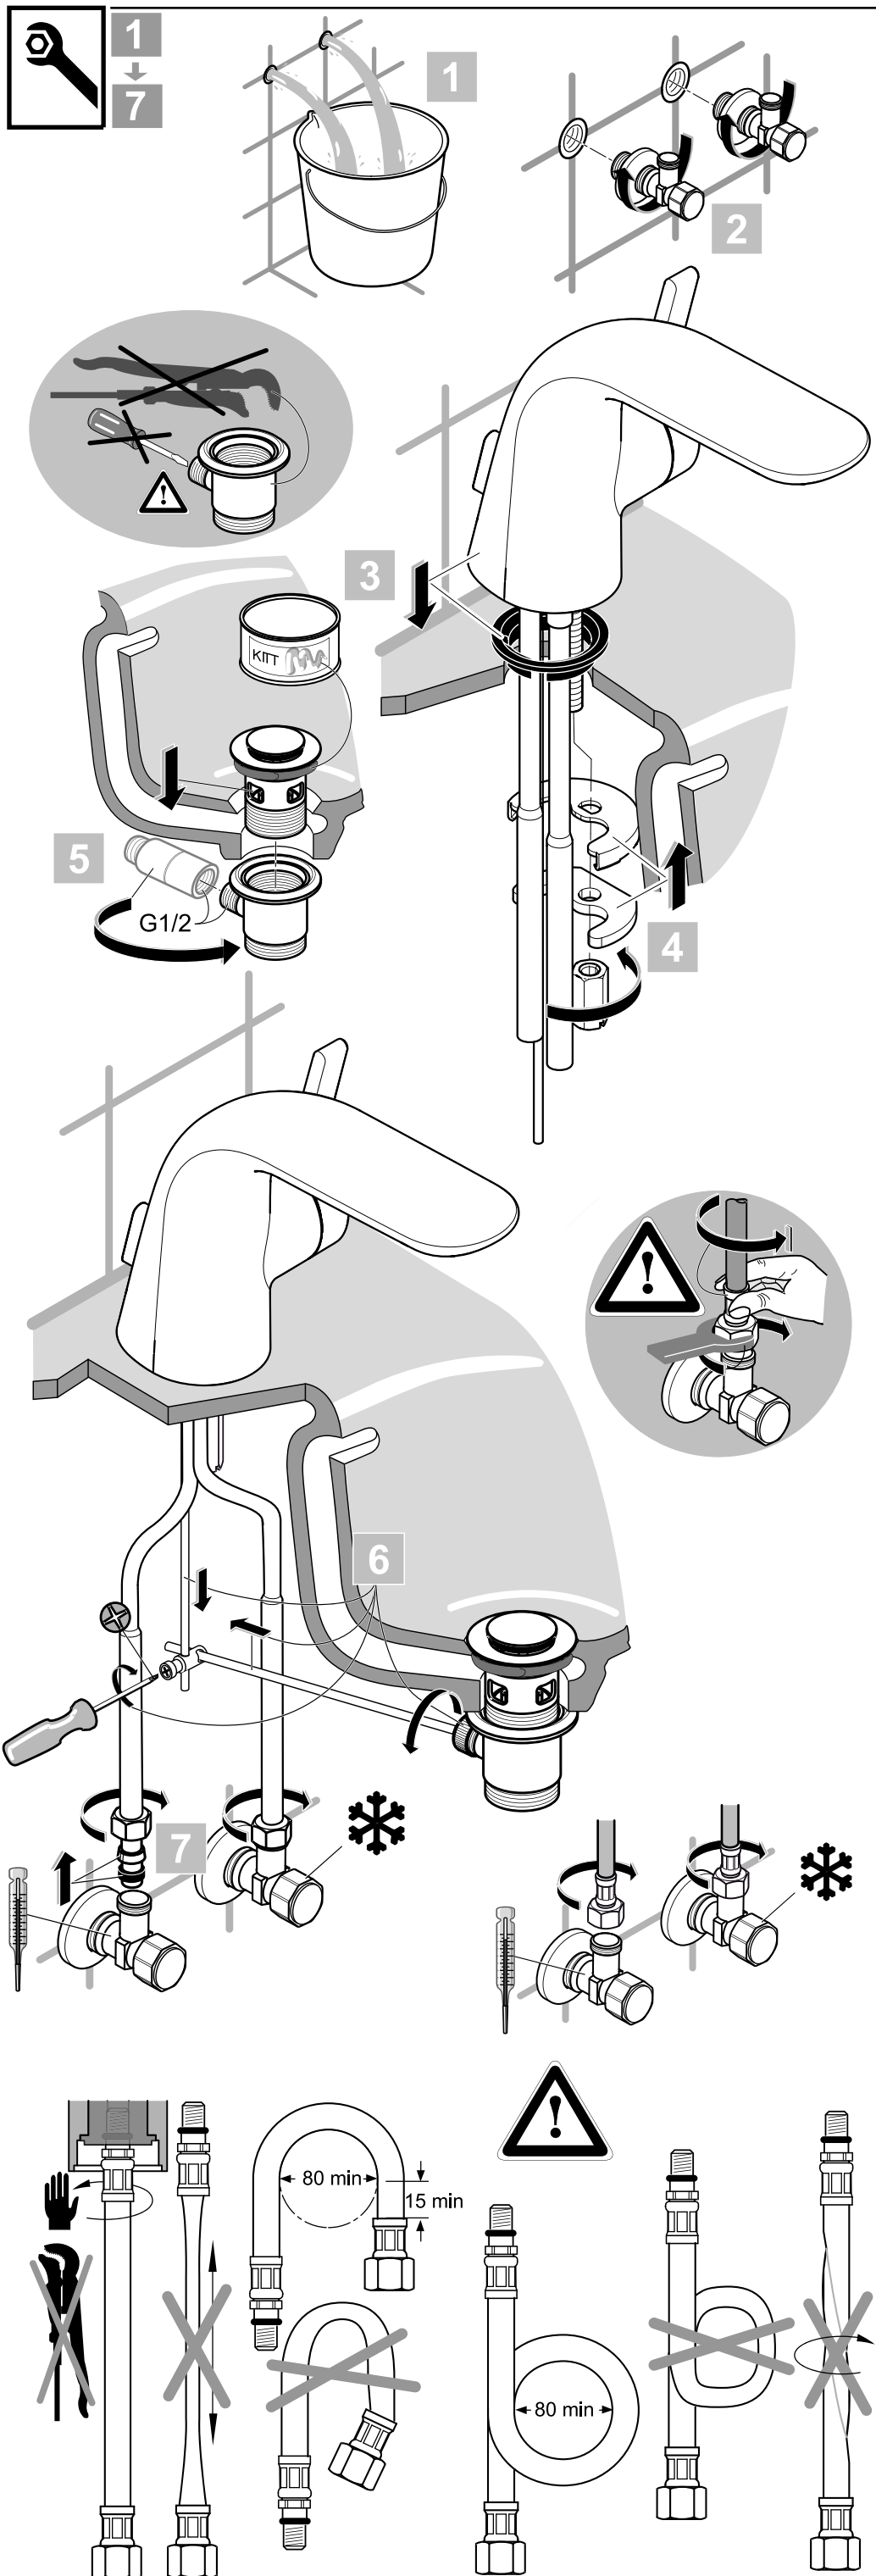

Spare Parts / Ersatzteile / Pièces de recharge / Pezzi di Ricambio / Piezas de requesto /
 Parte de reposição / Reserveonderdelen / Reservdelar / Reservedeler / Varaosat /
 Vraosat / Varahlutir / Ανταλλακτικά / Yedek Parçalar / Náhradní díly / Náhradné diely /
 Nadomestni deli / Резервни части / Запчасти / Części Zapasowe / Piese de schimb /
 Rendelhető alkatrészek / Запасні частини / Reservní delovi / Резервни делови /
 Резервни делови / Atsarginių dalių / Tellitavad varuosad / Rezervju daju

XX = AA, AD...

Position

- 1 = A 962040 XX
- 2 = A 962041 NU
- 4 = A 962042 XX
- 5 = A 961667 NU (2x)
- 7 = A 860114 NU
- 8 = A 961335 NU
- 9 = A 963154 NU
- 11 = A 963309 NU
- 13 = A 962043 NU
- 15 = A 960001 NU
- 16 = A 962044 XX
- 18 = A 962045 NU
- 19 = A 962370 NU
- 20 = A 963404 NU
- 21 = A 961230 XX
- 23 = A 960019 XX
- 24 = B 964902 XX
- 25 = A 960196 NU

MELANGE

A 4258 .. A 4260 .. A4268 .. A4287 ..

1107 / A 865 736
 (+ A 865 612)

Ideal Standard
 Röntgenstrasse 9
 54516 Wittlich
 Germany

	P	bar		0,5		5		Q (3 bar)
	T	°C		MAX. 80		65 40		l/min 13