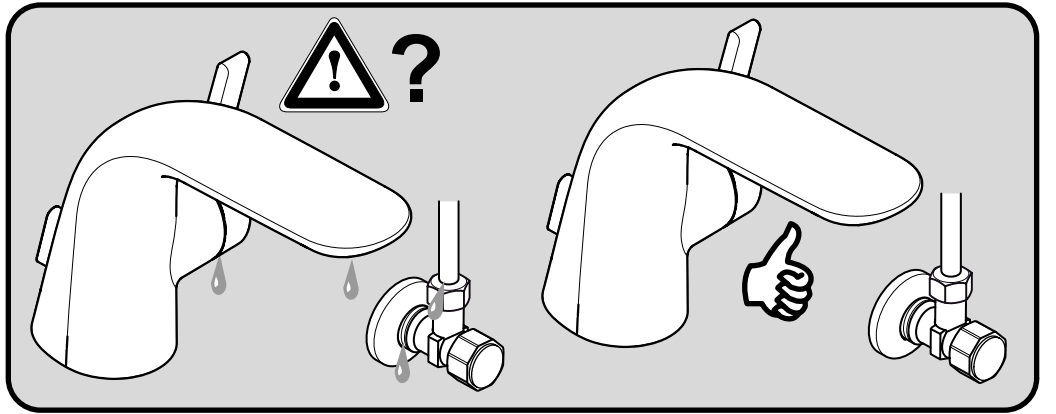

MELANGE

A 4258 .. A 4260 .. A4268 .. A4287 ..

1107 / A 865 736
 (+ A 865 612)

Ideal Standard
 Röntgenstrasse 9
 54516 Wittlich
 Germany

	P	bar		0,5		5		Q (3 bar)
	T	°C		MAX. 80		65 40		l/min 13