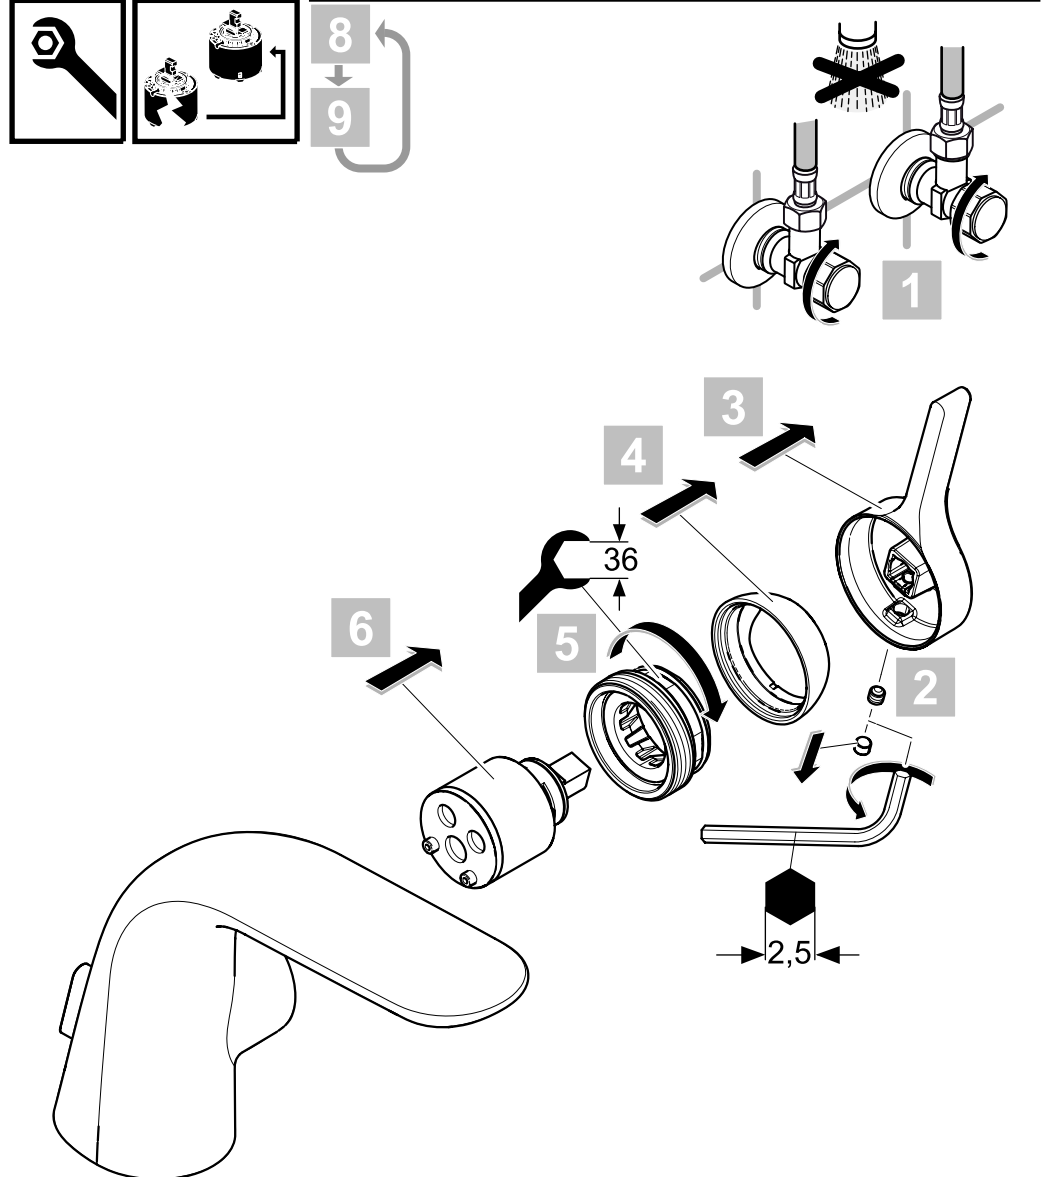

MELANGE

A 4258 .. A 4260 .. A4268 .. A4287 ..

1107 / A 865 736
 (+ A 865 612)

Ideal Standard
 Röntgenstrasse 9
 54516 Wittlich
 Germany

	P	bar		0,5		5		Q (3 bar)
	T	°C		MAX. 80		65 40		l/min 13