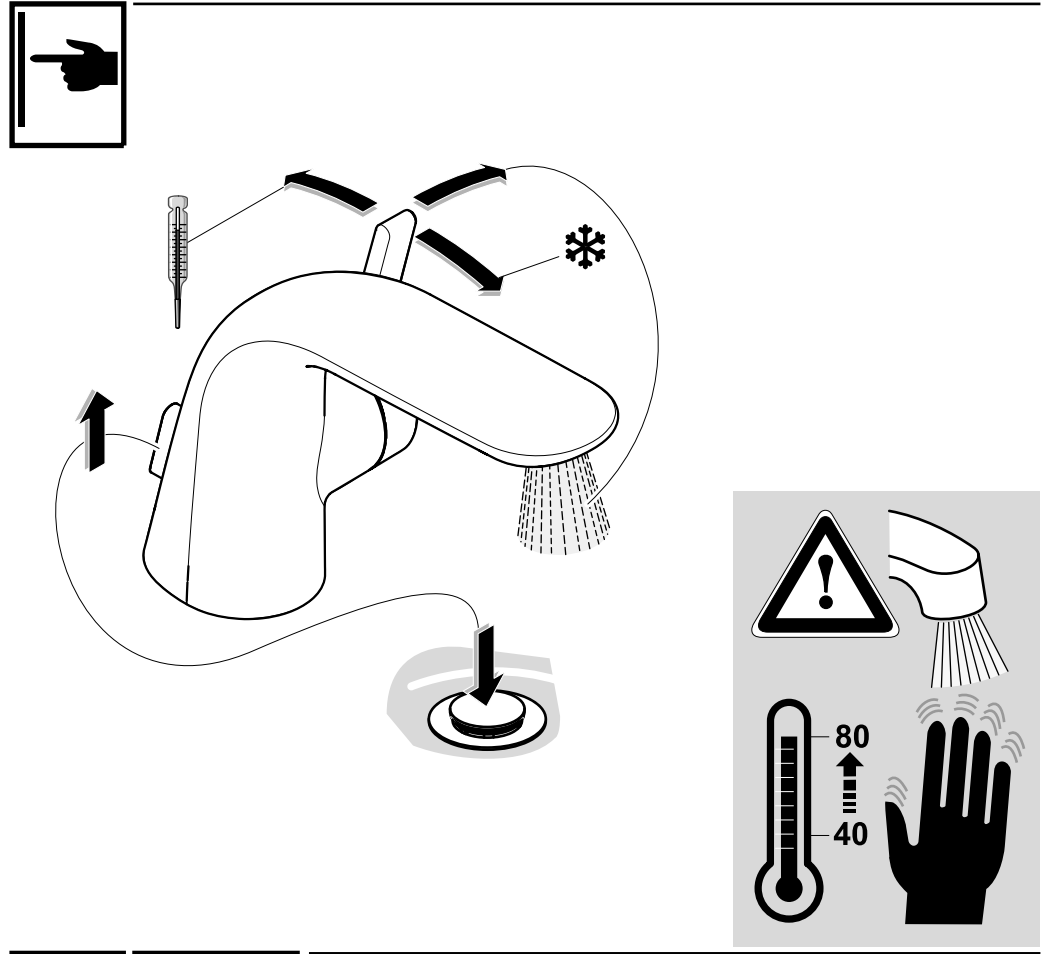

MELANGE

A 4258 .. A 4260 .. A4268 .. A4287 ..

1107 / A 865 736
 (+ A 865 612)

Ideal Standard
 Röntgenstrasse 9
 54516 Wittlich
 Germany

	P	bar		0,5		5		Q (3 bar)
	T	°C		MAX. 80		65 40		l/min 13