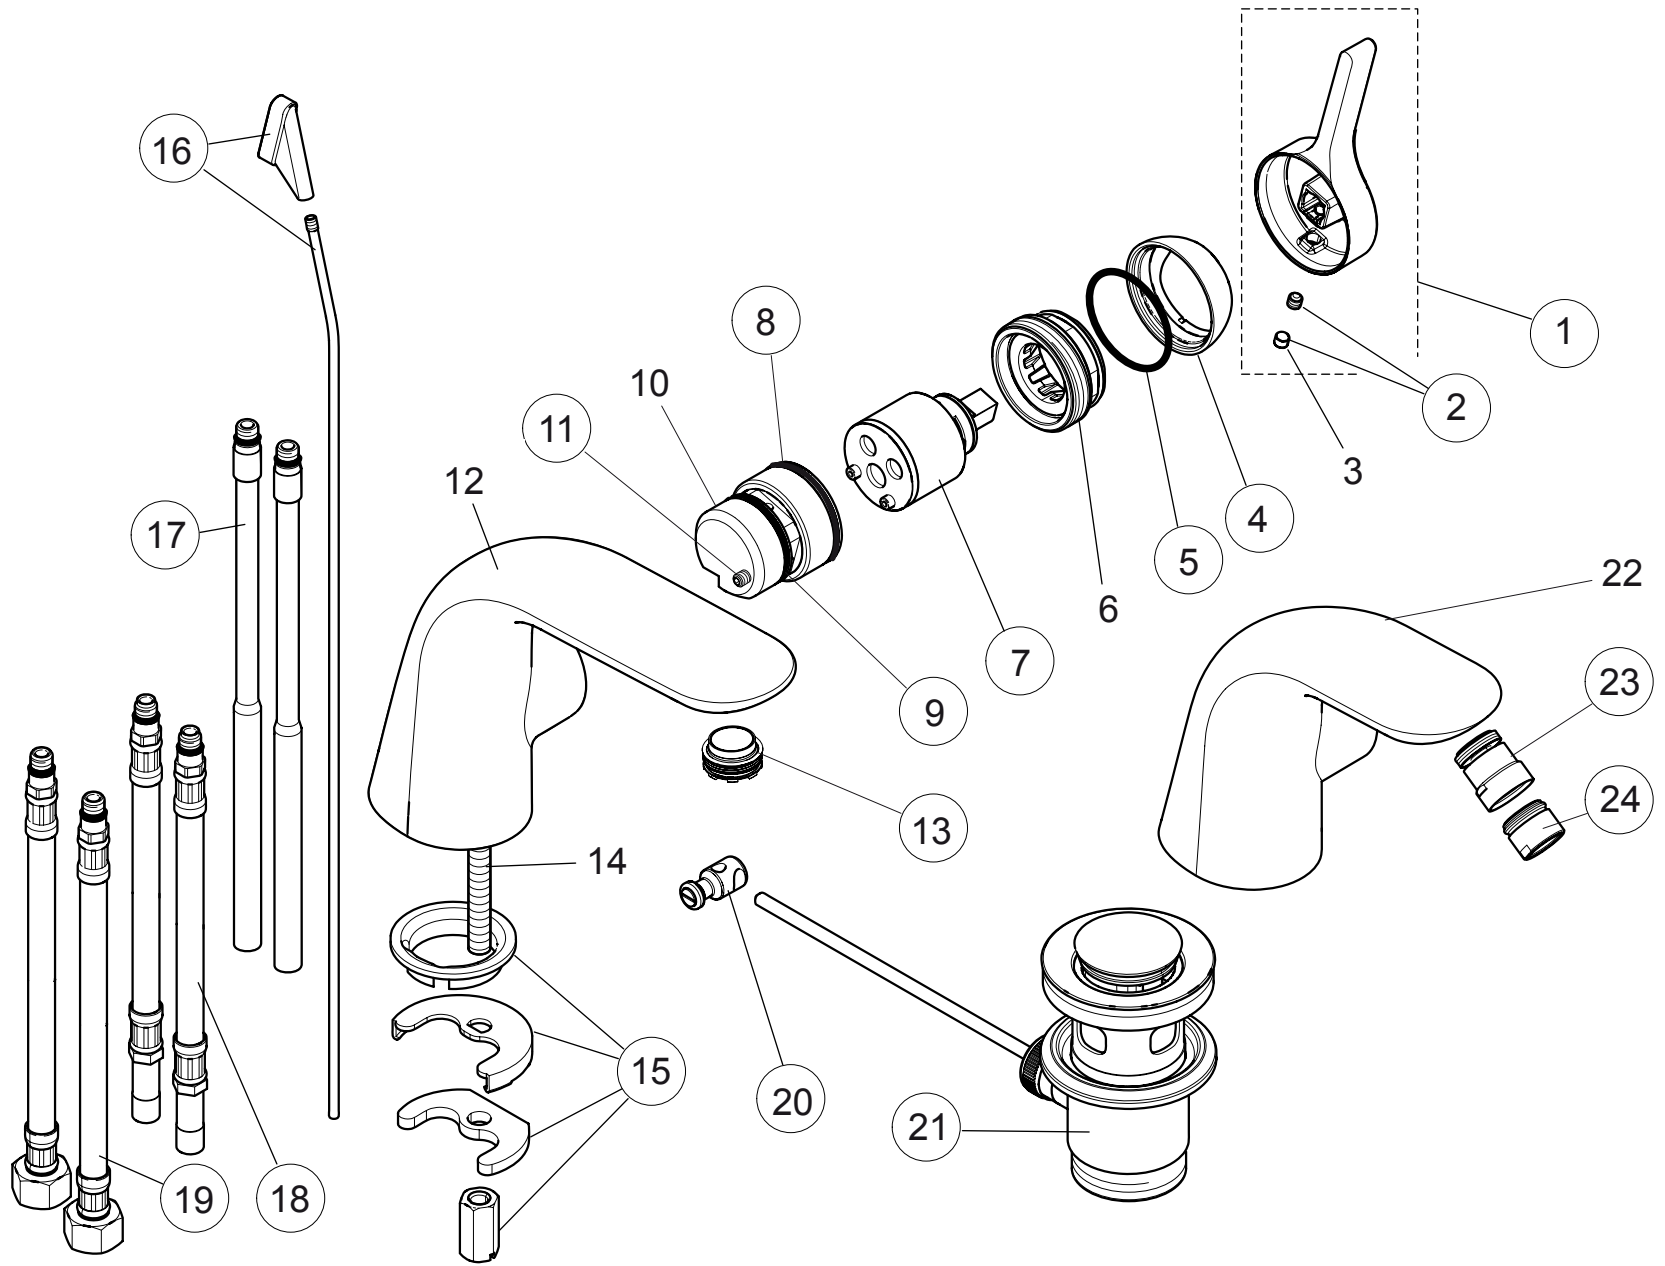

XX = AA, AD...

Position

- 1 = A 962040 XX
- 2 = A 962041 NU
- 4 = A 962042 XX
- 5 = A 961667 NU (2x)
- 7 = A 860114 NU
- 8 = A 961335 NU
- 9 = A 963154 NU
- 11 = A 963309 NU
- 13 = A 962043 NU
- 15 = A 960001 NU
- 16 = A 962044 XX
- 18 = A 962045 NU
- 19 = A 962370 NU
- 20 = A 963404 NU
- 21 = A 961230 XX
- 23 = A 960019 XX
- 24 = B 964902 XX
- 25 = A 960196 NU

MELANGE

A 4258 .. A 4260 .. A4268 .. A4287 ..

1107 / A 865 736
 (+ A 865 612)

Ideal Standard
 Röntgenstrasse 9
 54516 Wittlich
 Germany

	P	bar		0,5		5		Q (3 bar)
	T	°C		MAX. 80		65 40		l/min 13