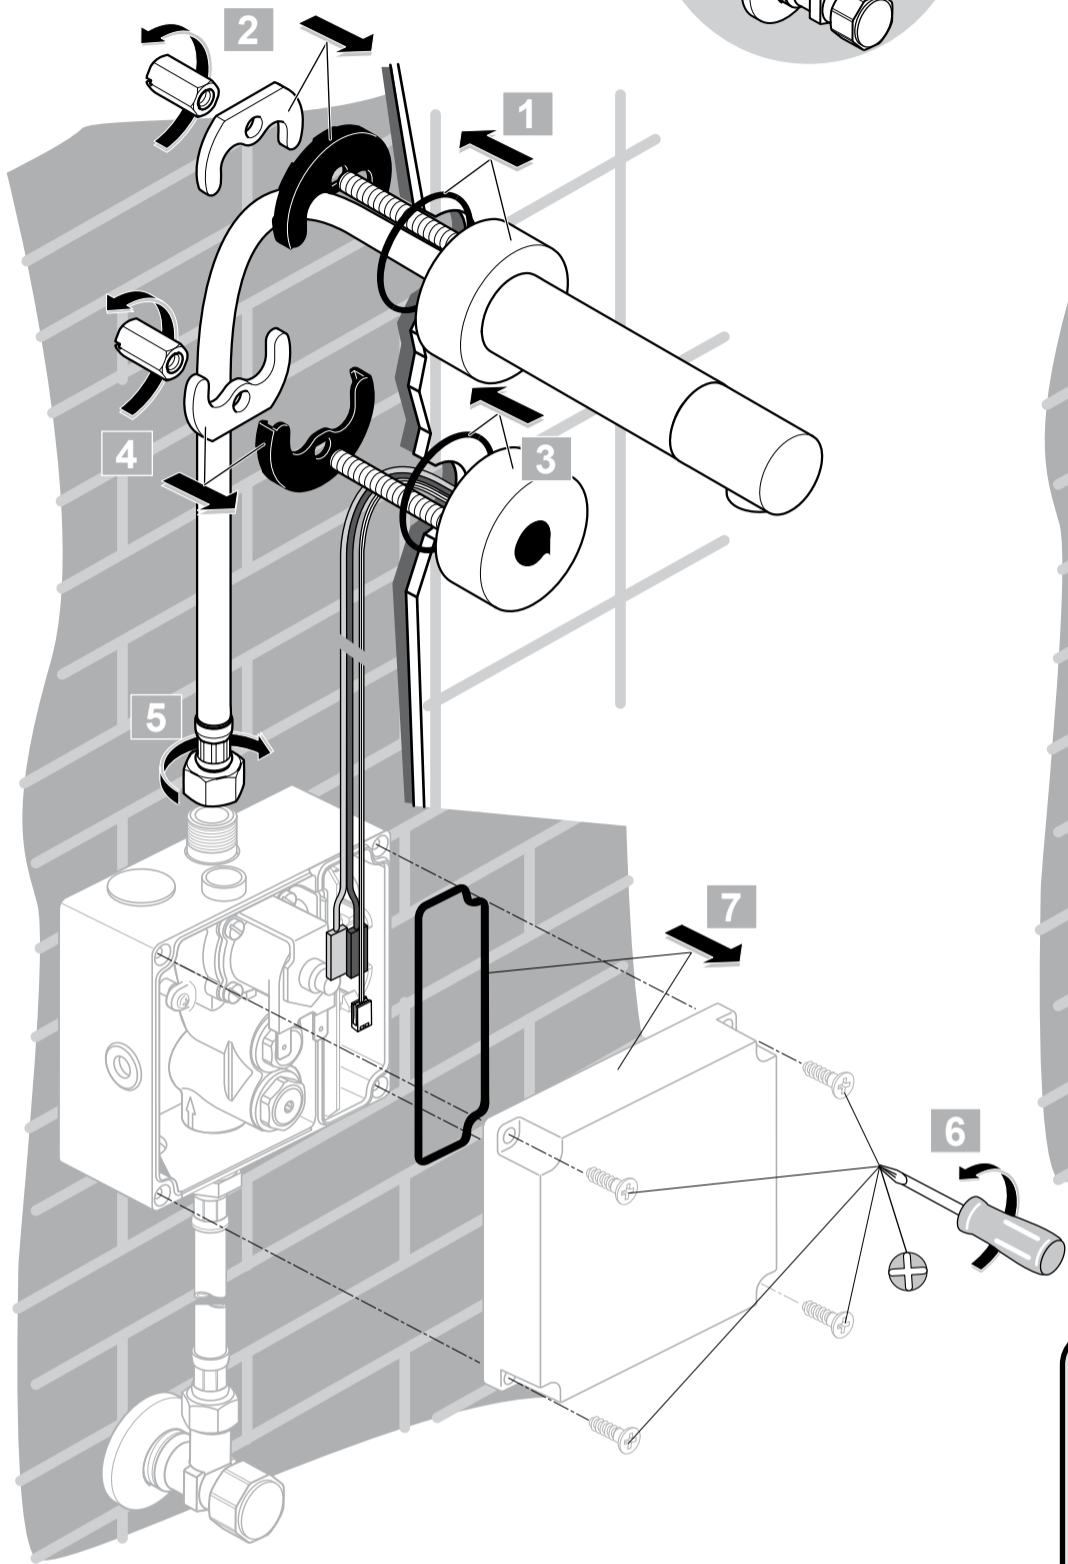

CERAPLUS
 A4160.. A4161..

0608 / A 865 821
 (+ A 865 612)
 Made in Germany

Ideal Standard
 Roentgenstrasse 9
 54516 Wittlich
 Germany

1
↓
13

	P bar			
		0,5	1	Q (3 bar)
	T °C			l/min
				9