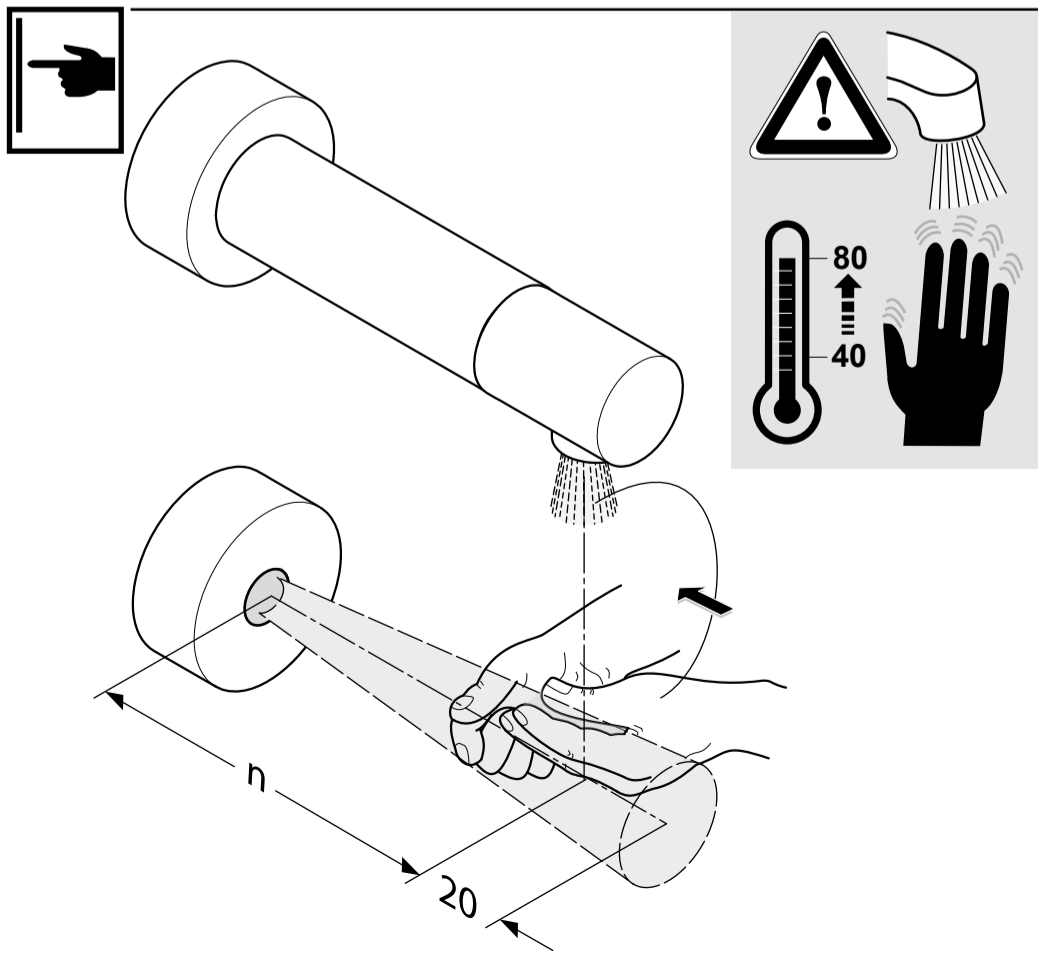

CERAPLUS
 A4160.. A4161..

0608 / A 865 821
 (+ A 865 612)
 Made in Germany

Ideal Standard
 Roentgenstrasse 9
 54516 Wittlich
 Germany

1
↓
13

	P bar			
		0,5	1	Q (3 bar)
	T °C			l/min
				9