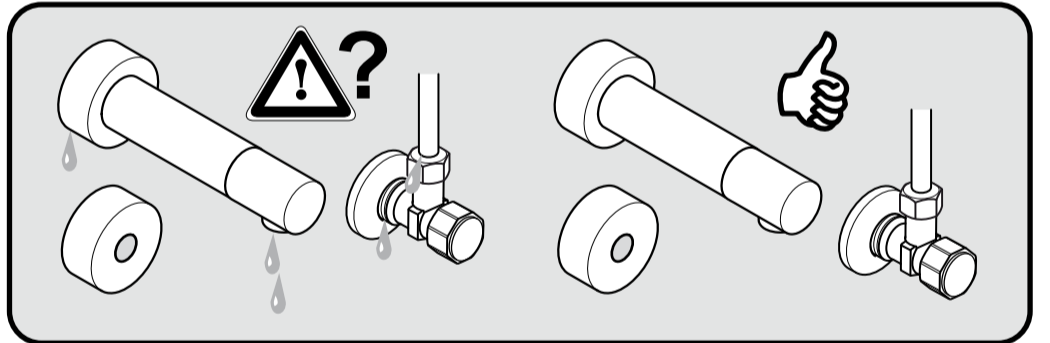

CERAPLUS
 A4160.. A4161..

0608 / A 865 821
 (+ A 865 612)
 Made in Germany

Ideal Standard
 Roentgenstrasse 9
 54516 Wittlich
 Germany

1
↓
13

	P bar			
		0,5	1	Q (3 bar)
	T °C			l/min
				9