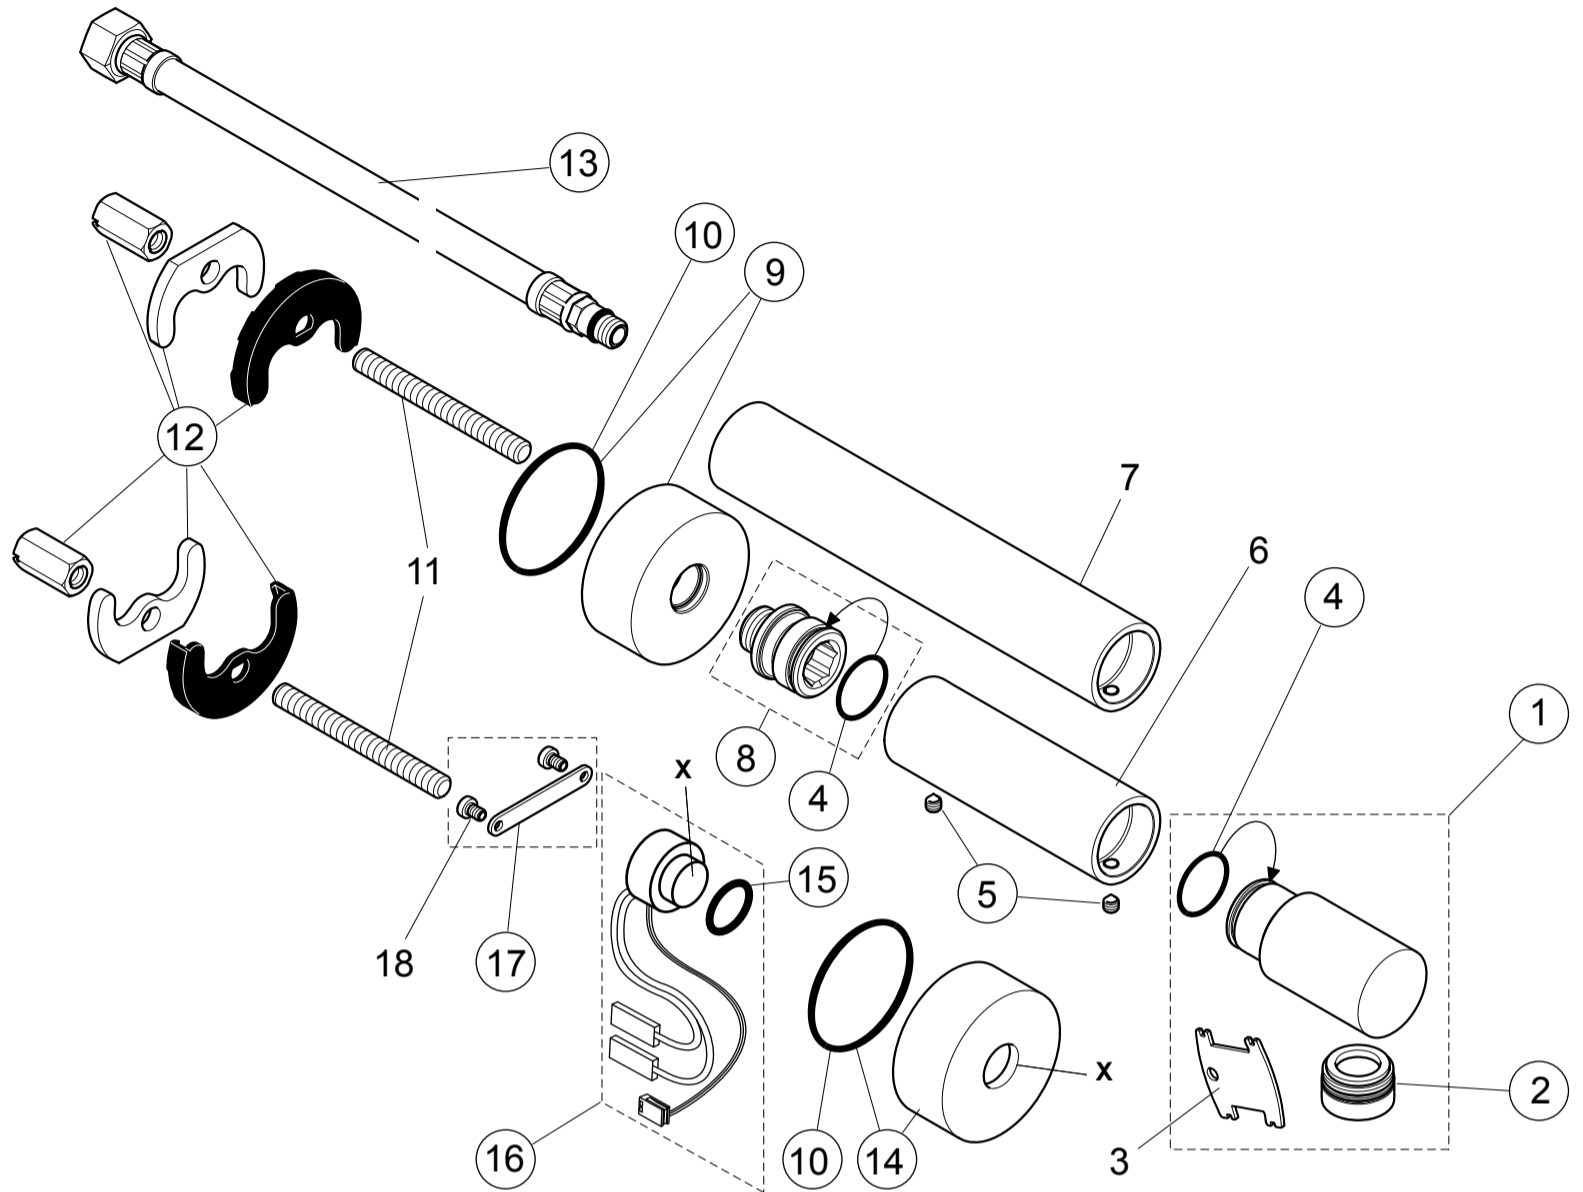

XX = AA,AD,..

Position

- 1 = A 962 086 XX
- 2 = B 960 457 XX
- 4 = A 961 798 NU
- 5 = A 963 667 NU
- 8 = A 962 096 NU
- 9 = A 962 097 XX
- 10 = A 961 338 NU
- 12 = A 960 486 NU
- 13 = A 963 305 NU
- 14 = A 962 098 XX
- 15 = A 961 182 NU (2x)
- 16 = A 960 219 NU
- 17 = A 960 342 NU

CERAPLUS
 A4160.. A4161..

0608 / A 865 821
 (+ A 865 612)
 Made in Germany

Ideal Standard
 Roentgenstrasse 9
 54516 Wittlich
 Germany

1
↓
13

	P bar			
		0,5	1	Q (3 bar)
	T °C			l/min
				9