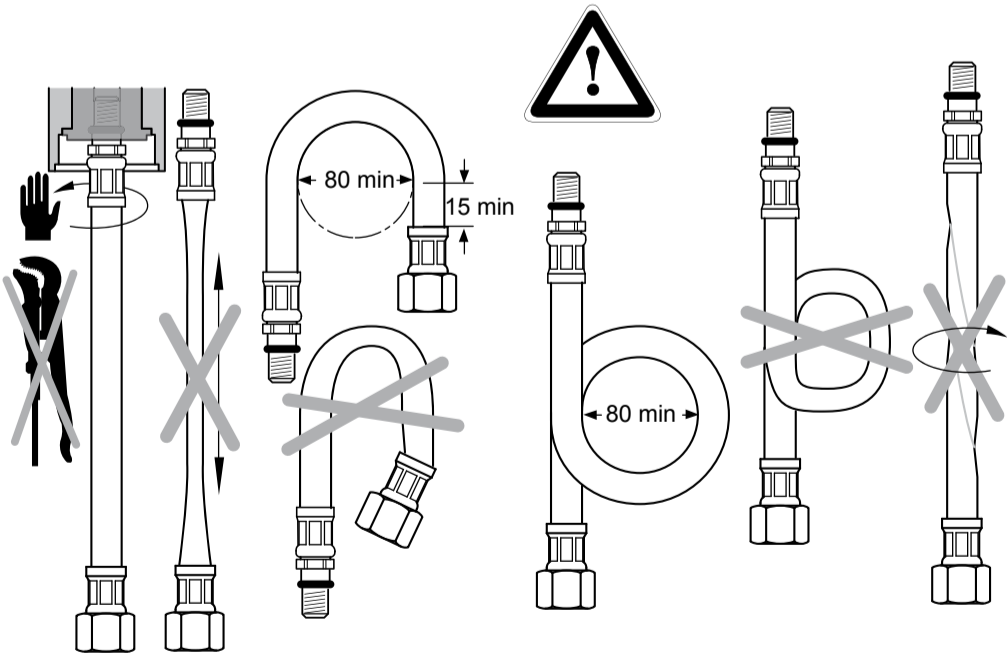

CERAPLUS
 A4160.. A4161..

0608 / A 865 821
 (+ A 865 612)
 Made in Germany

Ideal Standard
 Roentgenstrasse 9
 54516 Wittlich
 Germany

1
↓
13

	P bar			
		0,5	1	Q (3 bar)
	T °C			l/min
				9