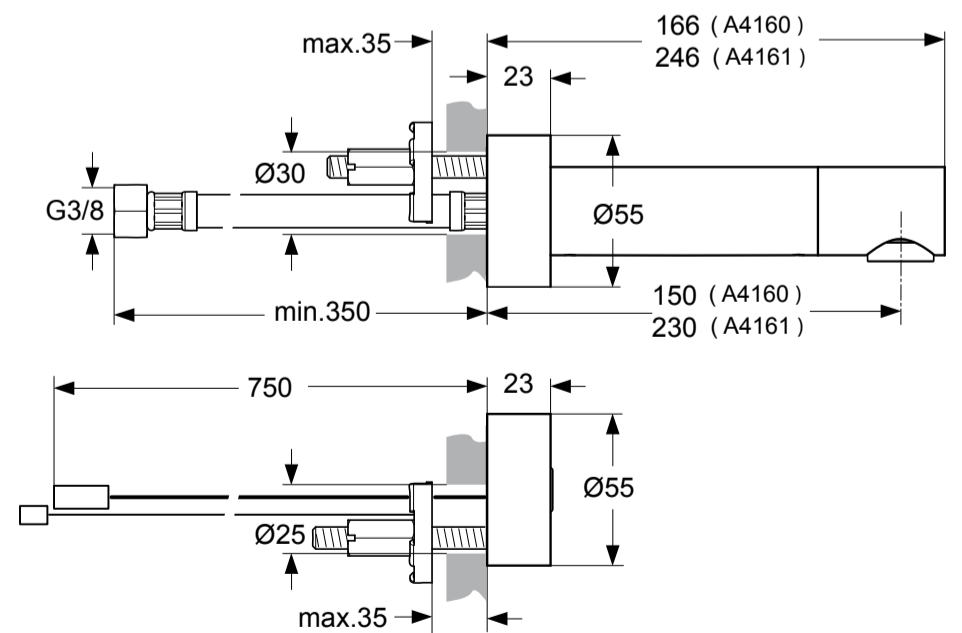

XX = AA,AD,..

Position

- 1 = A 962 086 XX
- 2 = B 960 457 XX
- 4 = A 961 798 NU
- 5 = A 963 667 NU
- 8 = A 962 096 NU
- 9 = A 962 097 XX
- 10 = A 961 338 NU
- 12 = A 960 486 NU
- 13 = A 963 305 NU
- 14 = A 962 098 XX
- 15 = A 961 182 NU (2x)
- 16 = A 960 219 NU
- 17 = A 960 342 NU

CERAPLUS
 A4160.. A4161..

0608 / A 865 821
 (+ A 865 612)
 Made in Germany

Ideal Standard
 Roentgenstrasse 9
 54516 Wittlich
 Germany

1
↓
13

	P bar			
		0,5	1	Q (3 bar)
	T °C			l/min
				9