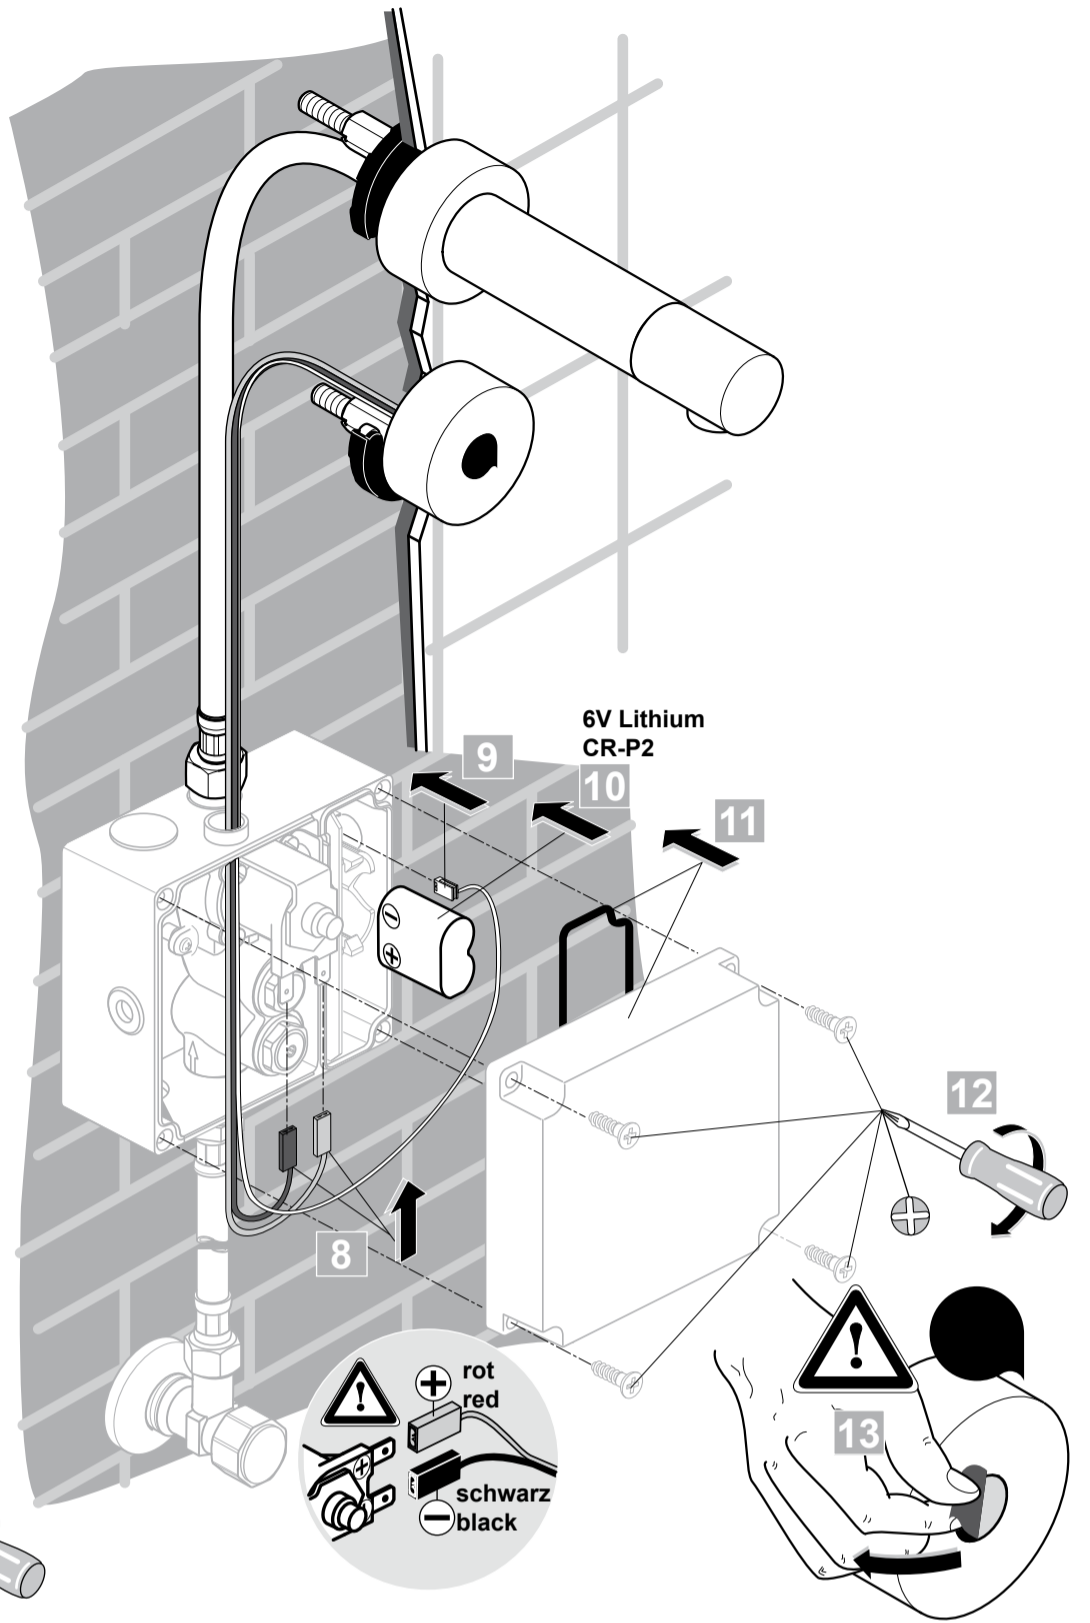

CERAPLUS
 A4160.. A4161..

0608 / A 865 821
 (+ A 865 612)
 Made in Germany

Ideal Standard
 Roentgenstrasse 9
 54516 Wittlich
 Germany

1
↓
13

	P bar			
		0,5	1	Q (3 bar)
	T °C			l/min
				9