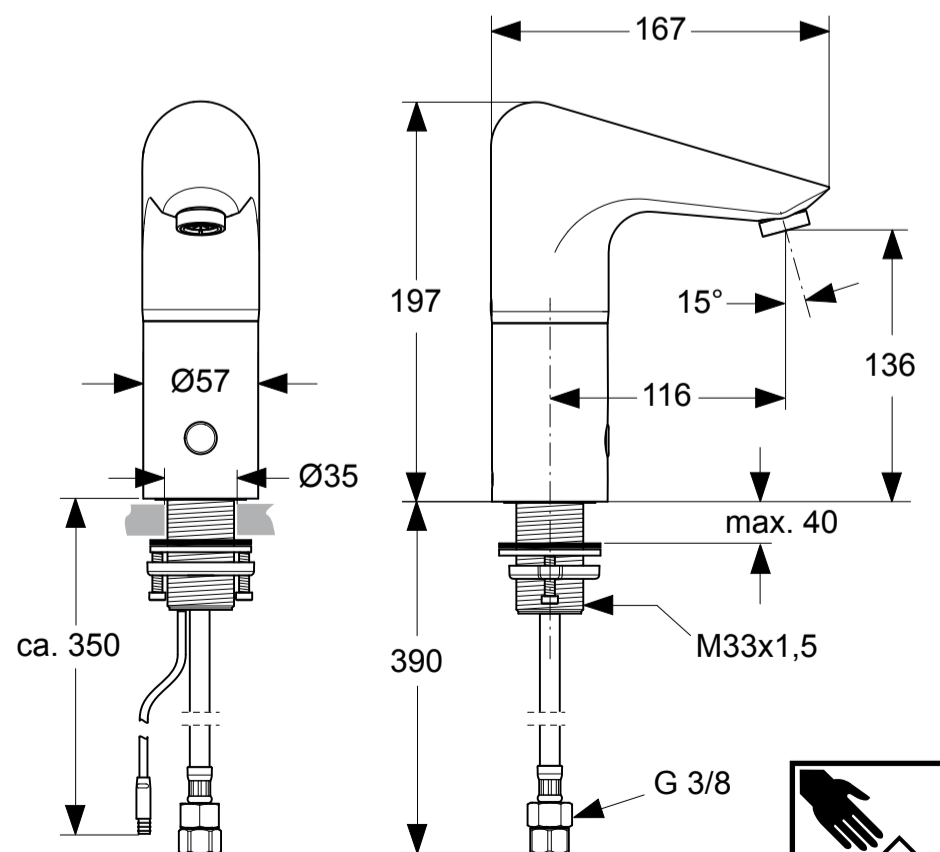

XX = AA, AD,..

**Position**

- 2 = A 960 201 XX
- 3 = B 960 457 XX
- 6 = A 962 099 NU
- 9 = A 963 103 NU (2x)
- 10 = A 960 151 NU
- 11 = A 963 752 NU (2x)
- 12 = A 963 544 NU (4x)
- 13 = A 962 213 NU
- 14 = A 962 214 NU
- 18 = A 960 219 NU
- 19 = A 961 182 NU (2x)
- 21 = A 961 335 NU
- 23 = A 960 486 NU
- 25 = A 963 600 NU
- 26 = A 962 215 XX
- 28 = A 962 216 NU
- 29 = A 962 217 NU

**CERAPLUS**  
 A 4151.. A 4153 ..

0208 / A 865 823  
 (+ A 865 612)  
 Made in Germany

Ideal Standard  
 Roentgenstrasse 9  
 54516 Wittlich  
 Germany