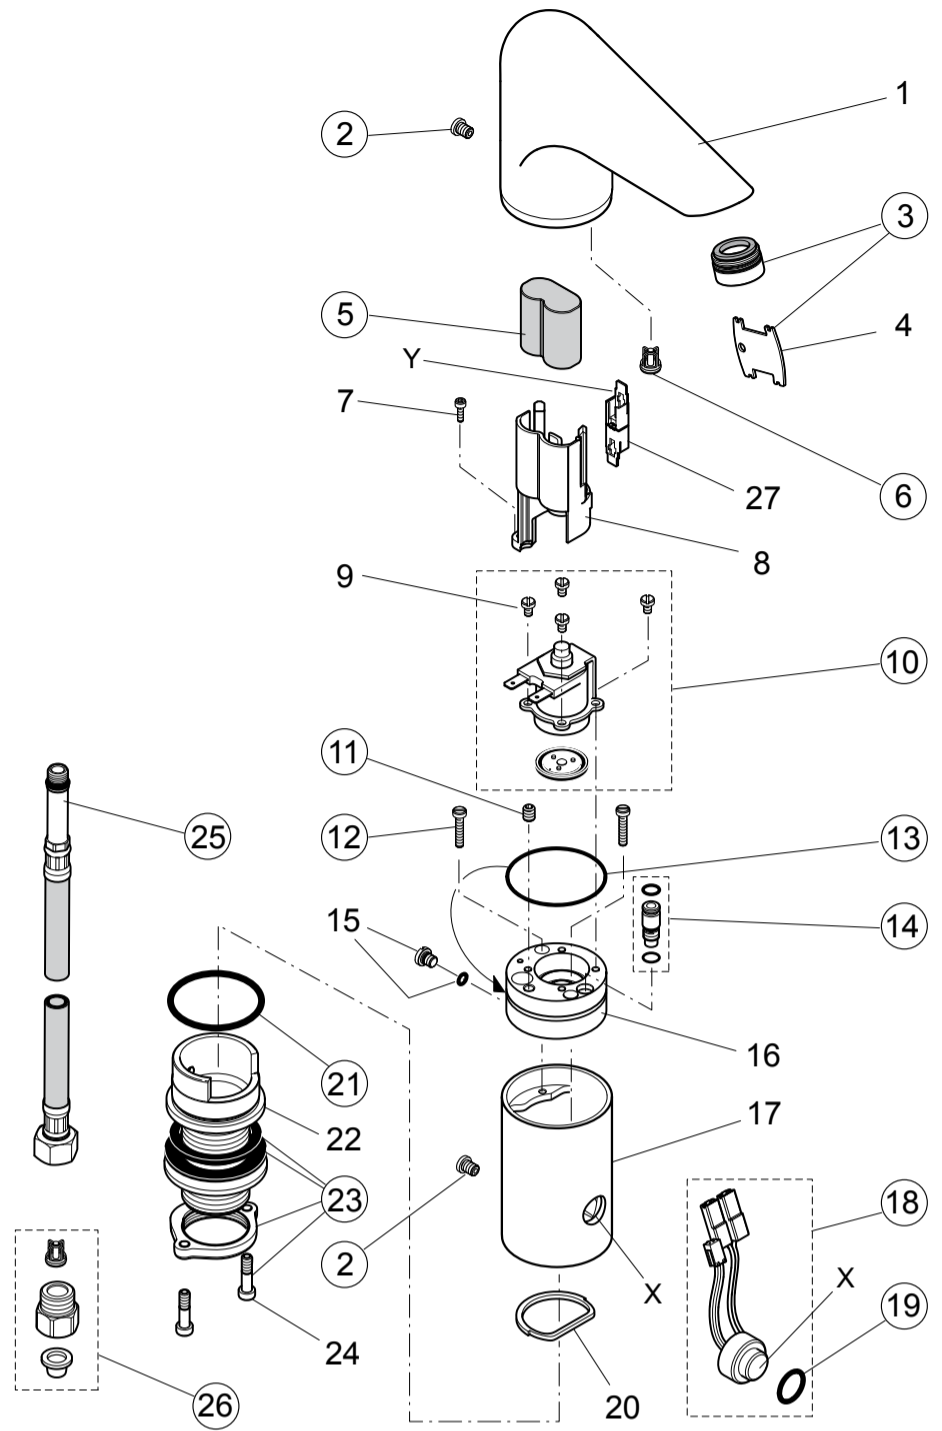

XX = AA, AD,..

**Position**

- 2 = A 960 201 XX
- 3 = B 960 457 XX
- 6 = A 962 099 NU
- 9 = A 963 103 NU (2x)
- 10 = A 960 151 NU
- 11 = A 963 752 NU (2x)
- 12 = A 963 544 NU (4x)
- 13 = A 962 213 NU
- 14 = A 962 214 NU
- 18 = A 960 219 NU
- 19 = A 961 182 NU (2x)
- 21 = A 961 335 NU
- 23 = A 960 486 NU
- 25 = A 963 600 NU
- 26 = A 962 215 XX
- 28 = A 962 216 NU
- 29 = A 962 217 NU

**CERAPLUS**  
 A 4151.. A 4153 ..

0208 / A 865 823  
 (+ A 865 612)  
 Made in Germany

Ideal Standard  
 Roentgenstrasse 9  
 54516 Wittlich  
 Germany