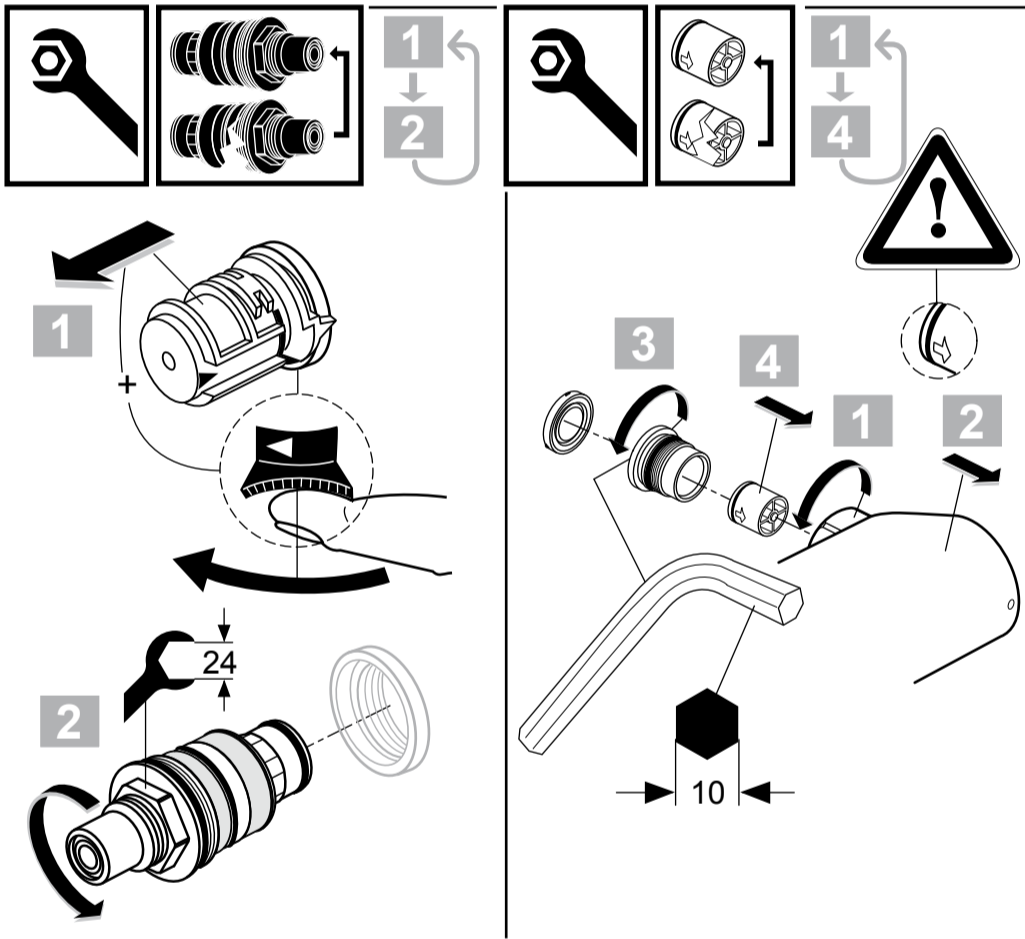

XX = AA, AD...

Position

- 1 = E 960 641 XX
- 2 = A 961 885 XX
- 3 = A 961 886 XX
- 5 = A 962 998 NU
- 6 = A 961 889 NU
- 7 = A 962 229 NU
- 8 = A 962 230 NU
- 10 = A 961 640 NU (2x)
- 11 = A 963 823 XX
- 12 = A 961 891 XX
- 13 = A 963 033 NU
- 14 = A 963 432 NU
- 15 = A 860 780 XX
- 16 = A 960 394 XX
- 18 = A 962 594 NU (2x)
- 20 = A 961 810 NU (2x)
- 21 = A 961 892 NU
- 22 = A 960 599 XX
- 23 = A 960 601 XX
- 25 = A 963 838 XX
- 27 = A 961 810 NU
- 28 = A 963 651 NU
- 29 = A 961 893 XX
- 30 = A 961 894 XX

CERAPLUS

A 4088 .. A 4089 .. A 4093 .. A 4094 ..

1108 / A 865 706
 (+ A 865 612)
 Made in Germany

Ideal Standard
 Roentgenstrasse 9
 54516 Wittlich
 Germany

	P	bar		MAX. 10		5		Q	(3 bar)
	T	°C		MAX. 80		65			l/min
						40			23