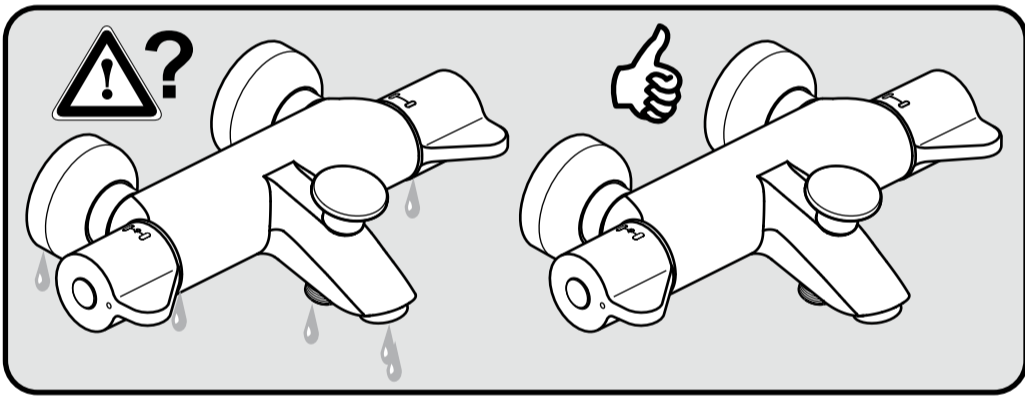

CERAPLUS

A 4088 .. A 4089 .. A 4093 .. A 4094 ..

1108 / A 865 706
 (+ A 865 612)
 Made in Germany

Ideal Standard
 Roentgenstrasse 9
 54516 Wittlich
 Germany

	P	bar		MAX. 10		5		Q	(3 bar)
	T	°C		MAX. 80		65			l/min
						40			23