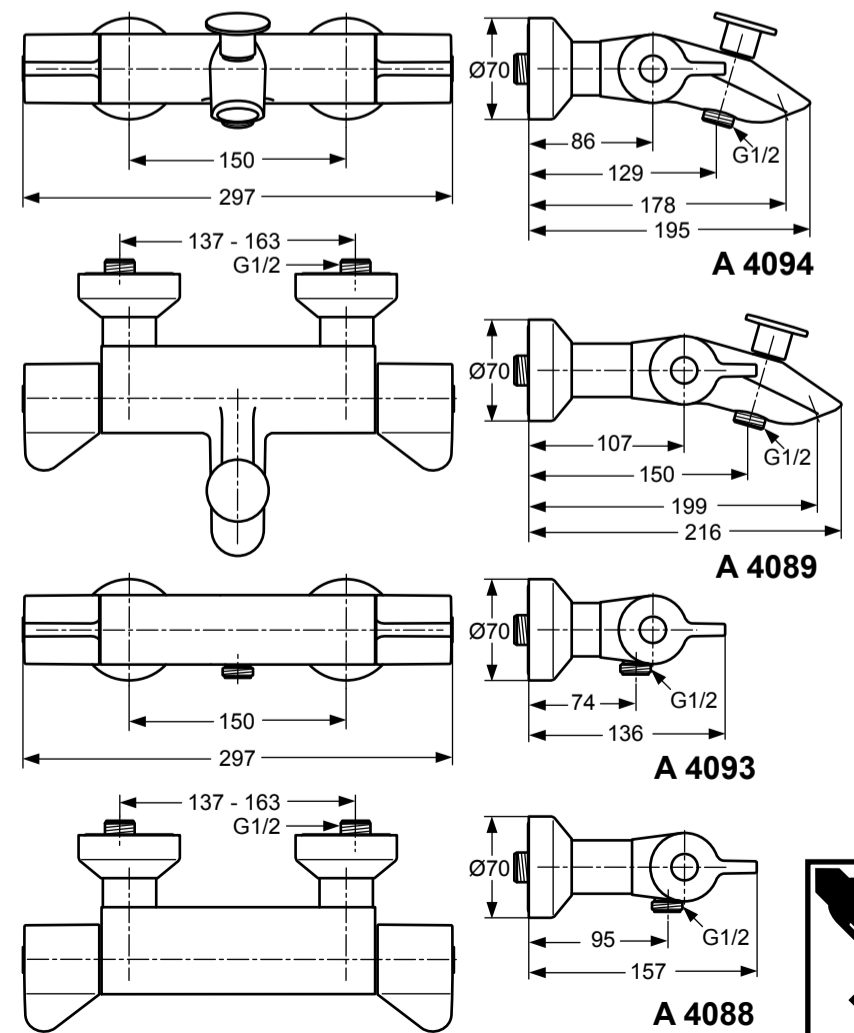

XX = AA, AD...

Position

- 1 = E 960 641 XX
- 2 = A 961 885 XX
- 3 = A 961 886 XX
- 5 = A 962 998 NU
- 6 = A 961 889 NU
- 7 = A 962 229 NU
- 8 = A 962 230 NU
- 10 = A 961 640 NU (2x)
- 11 = A 963 823 XX
- 12 = A 961 891 XX
- 13 = A 963 033 NU
- 14 = A 963 432 NU
- 15 = A 860 780 XX
- 16 = A 960 394 XX
- 18 = A 962 594 NU (2x)
- 20 = A 961 810 NU (2x)
- 21 = A 961 892 NU
- 22 = A 960 599 XX
- 23 = A 960 601 XX
- 25 = A 963 838 XX
- 27 = A 961 810 NU
- 28 = A 963 651 NU
- 29 = A 961 893 XX
- 30 = A 961 894 XX

CERAPLUS

A 4088 .. A 4089 .. A 4093 .. A 4094 ..

1108 / A 865 706
 (+ A 865 612)
 Made in Germany

Ideal Standard
 Roentgenstrasse 9
 54516 Wittlich
 Germany

	P	bar		MAX. 10		5		Q	(3 bar)
	T	°C		MAX. 80		65			l/min
						40			23