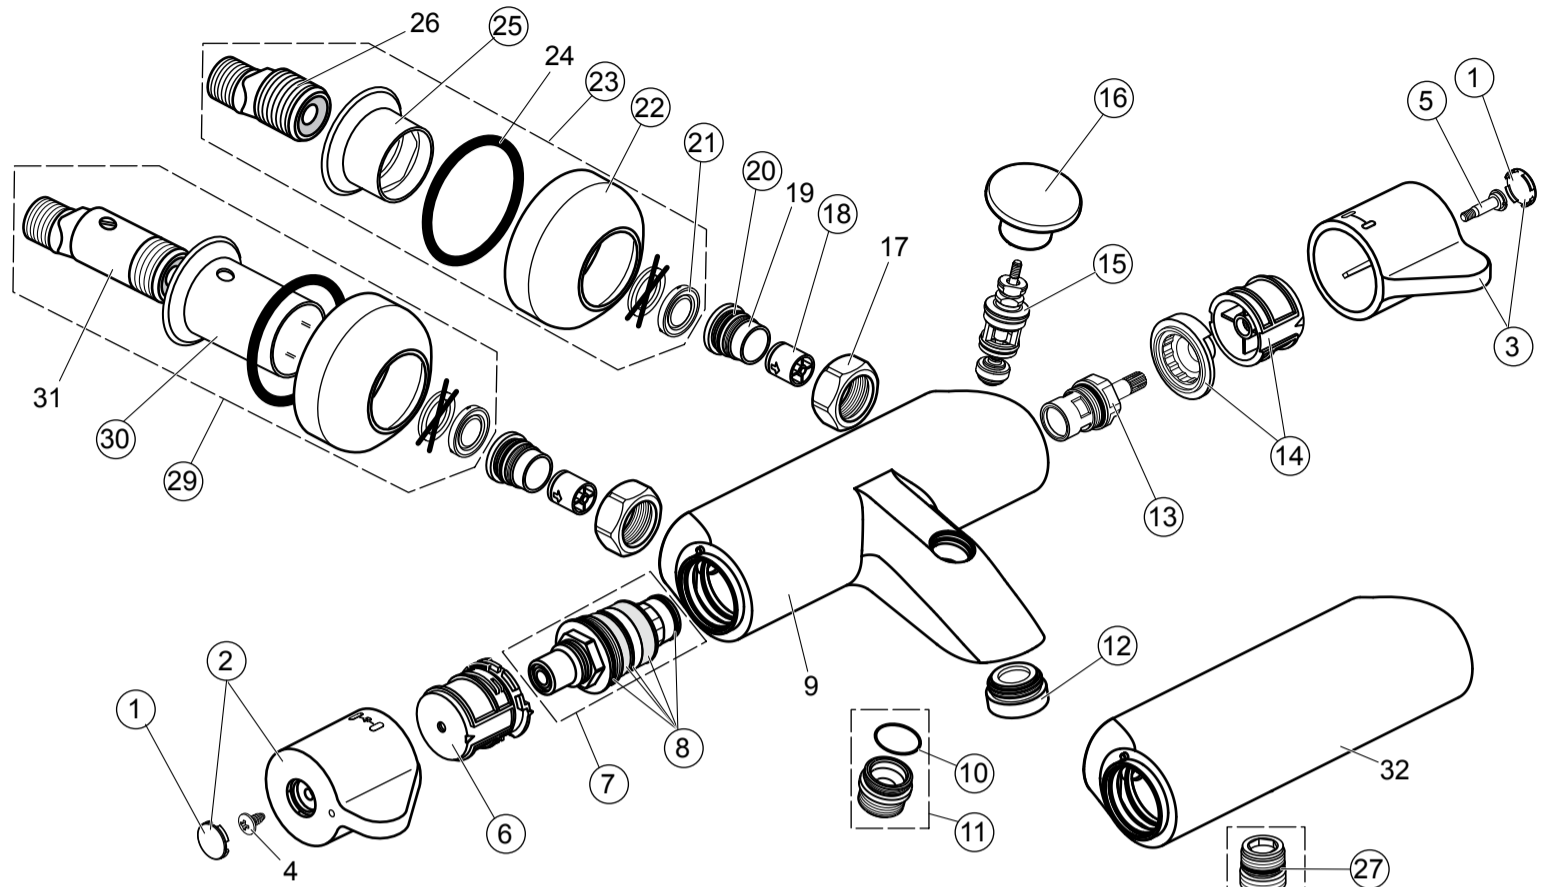

XX = AA, AD...

Position

- 1 = E 960 641 XX
- 2 = A 961 885 XX
- 3 = A 961 886 XX
- 5 = A 962 998 NU
- 6 = A 961 889 NU
- 7 = A 962 229 NU
- 8 = A 962 230 NU
- 10 = A 961 640 NU (2x)
- 11 = A 963 823 XX
- 12 = A 961 891 XX
- 13 = A 963 033 NU
- 14 = A 963 432 NU
- 15 = A 860 780 XX
- 16 = A 960 394 XX
- 18 = A 962 594 NU (2x)
- 20 = A 961 810 NU (2x)
- 21 = A 961 892 NU
- 22 = A 960 599 XX
- 23 = A 960 601 XX
- 25 = A 963 838 XX
- 27 = A 961 810 NU
- 28 = A 963 651 NU
- 29 = A 961 893 XX
- 30 = A 961 894 XX

CERAPLUS

A 4088 .. A 4089 .. A 4093 .. A 4094 ..

1108 / A 865 706
 (+ A 865 612)
 Made in Germany

Ideal Standard
 Roentgenstrasse 9
 54516 Wittlich
 Germany

	P	bar		MAX. 10		5		Q	(3 bar)
	T	°C		MAX. 80		65			l/min
						40			23