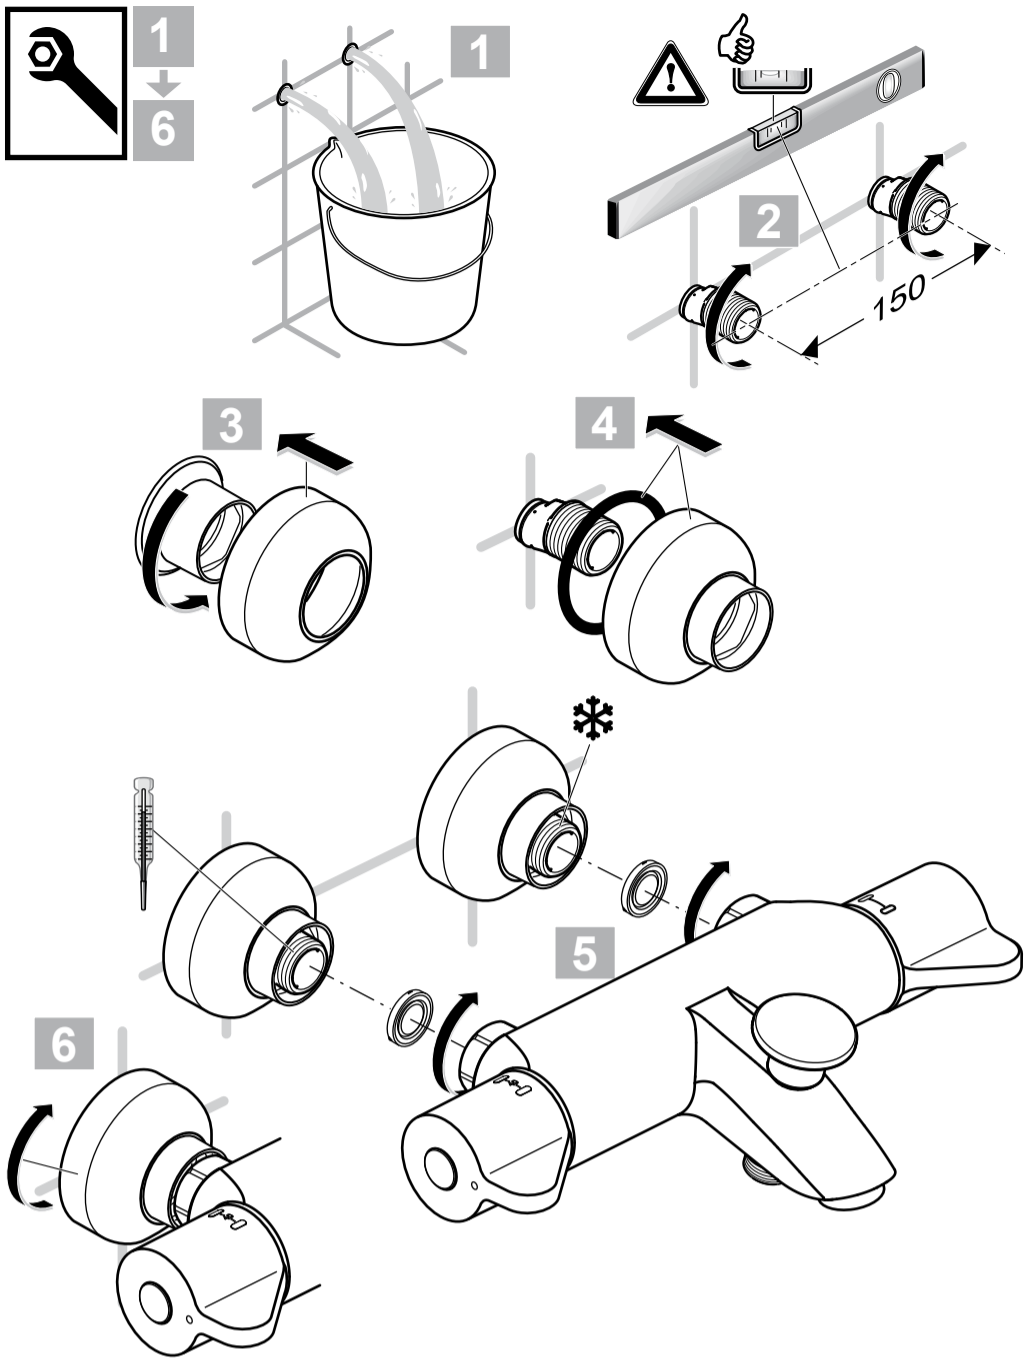

CERAPLUS

A 4088 .. A 4089 .. A 4093 .. A 4094 ..

1108 / A 865 706
 (+ A 865 612)
 Made in Germany

Ideal Standard
 Roentgenstrasse 9
 54516 Wittlich
 Germany

	P	bar		MAX. 10		5		Q	(3 bar)
	T	°C		MAX. 80		65			l/min
						40			23