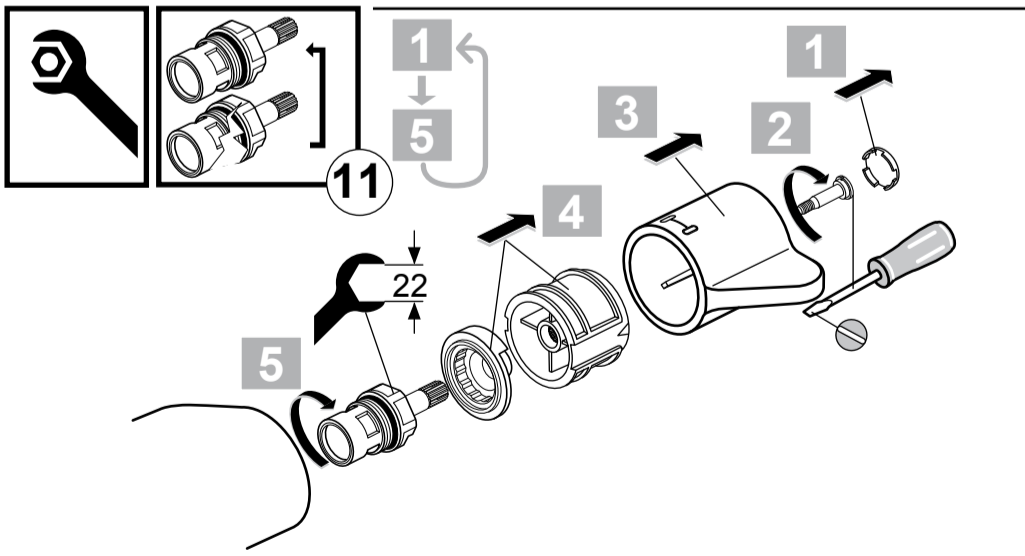

XX = AA, AD...

Position

- 1 = E 960 641 XX
- 2 = A 961 885 XX
- 3 = A 961 886 XX
- 5 = A 962 998 NU
- 6 = A 961 889 NU
- 7 = A 962 229 NU
- 8 = A 962 230 NU
- 10 = A 961 640 NU (2x)
- 11 = A 963 823 XX
- 12 = A 961 891 XX
- 13 = A 963 033 NU
- 14 = A 963 432 NU
- 15 = A 860 780 XX
- 16 = A 960 394 XX
- 18 = A 962 594 NU (2x)
- 20 = A 961 810 NU (2x)
- 21 = A 961 892 NU
- 22 = A 960 599 XX
- 23 = A 960 601 XX
- 25 = A 963 838 XX
- 27 = A 961 810 NU
- 28 = A 963 651 NU
- 29 = A 961 893 XX
- 30 = A 961 894 XX

CERAPLUS

A 4088 .. A 4089 .. A 4093 .. A 4094 ..

1108 / A 865 706
 (+ A 865 612)
 Made in Germany

Ideal Standard
 Roentgenstrasse 9
 54516 Wittlich
 Germany

	P	bar		MAX. 10		5		Q	(3 bar)
	T	°C		MAX. 80		65			l/min
						40			23