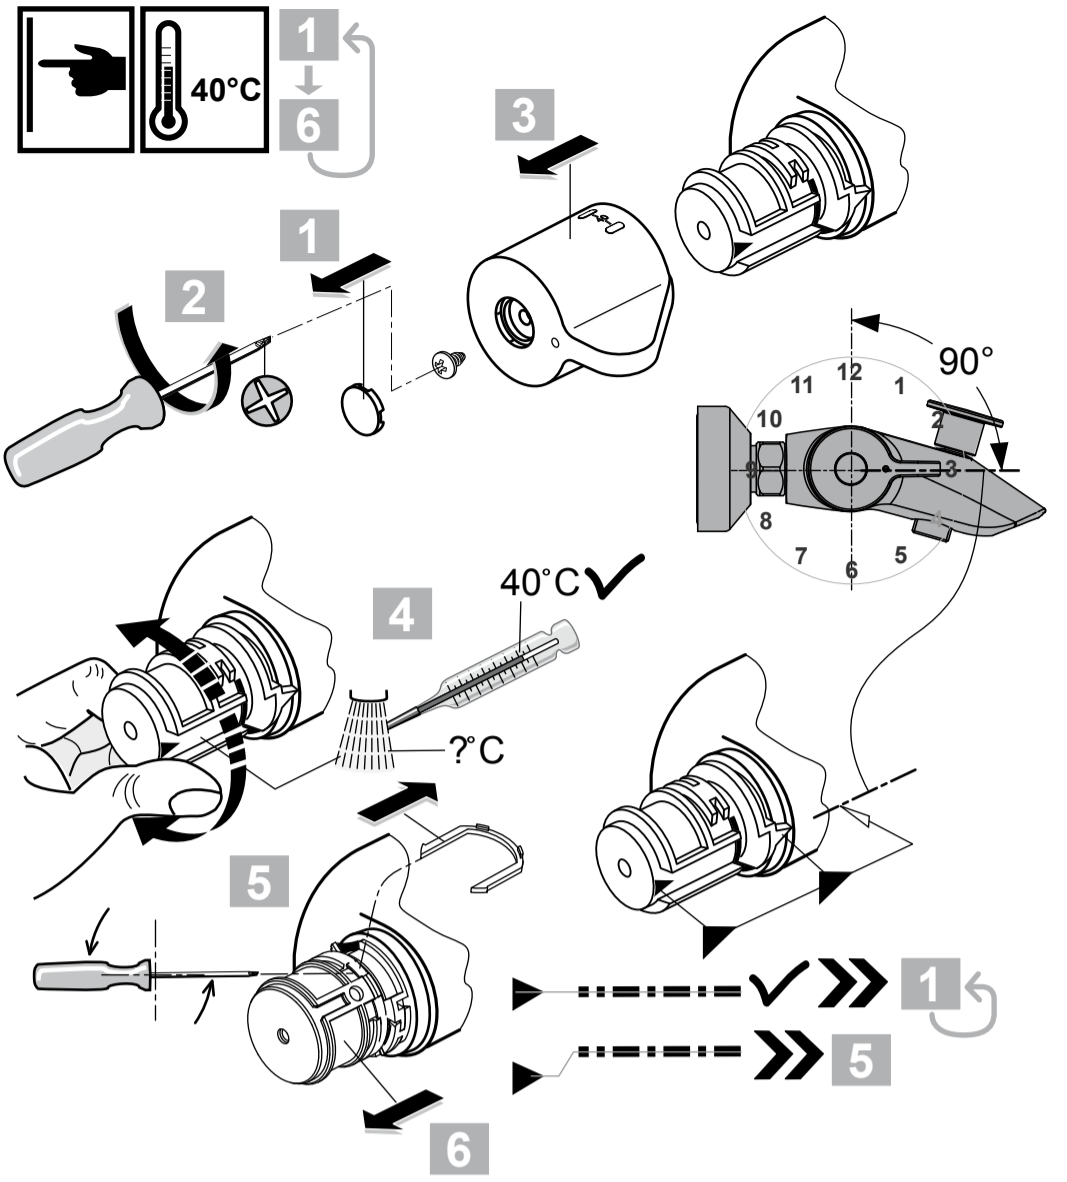

CERAPLUS

A 4088 .. A 4089 .. A 4093 .. A 4094 ..

1108 / A 865 706
 (+ A 865 612)
 Made in Germany

Ideal Standard
 Roentgenstrasse 9
 54516 Wittlich
 Germany

	P	bar		MAX. 10		5		Q	(3 bar)
	T	°C		MAX. 80		65			l/min
						40			23