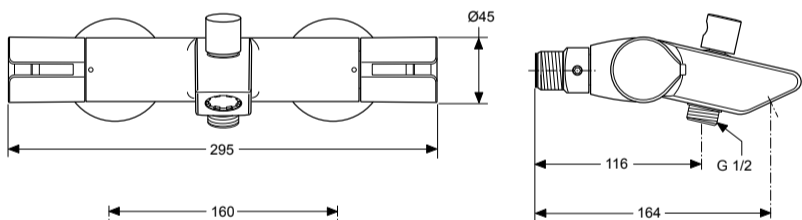

Position

- 1 = A 860 425 XX
- 3 = A 962 998 NU (2x)
- 4 = A 860 426 XX
- 5 = A 860 427 XX
- 6 = A 963 427 NU
- 7 = A 962 229 NU
- 8 = A 962 230 NU
- 10 = A 963 432 NU
- 11 = A 963 400 NU
- 14 = A 960 127 XX
- 16 = A 962 594 NU (2x)
- 17 = A 961 810 NU (2x)
- 18 = A 962 595 NU (2x)
- 20 = A 960 914 XX
- 21 = A 960 916 XX (2x)
- 23 = A 963 823 XX
- 24 = A 961 640 NU (2x)
- 25 = A 960 395 NU
- 25a=A 960 196 NU
- 26 = A 963 651 AT
- 27 = A 961 810 NU (2x)
- 28 = A 961 471 XX
- 29 = A 963 667 NU
- 30 = A 961 810 NU (2x)
- 32 = A 962 594 NU (2x)
- 33 = A 962 595 NU (2x)

A 4052

A 4048

ACTIVE
A4046.. A4048.. A4050.. A4052..

0908 / A 865 687
 (+ A 865 612)
 Made in Germany

A 4050

A 4046

Ideal Standard
 Roentgenstrasse 9
 54516 Wittlich
 Germany

	P	bar		MAX. 10		5		Q (3 bar)
	T	°C		MAX. 80		65		l/min
						40		20,5