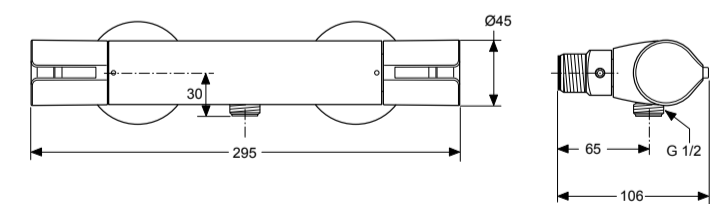

Position

- 1 = A 860 425 XX
- 3 = A 962 998 NU (2x)
- 4 = A 860 426 XX
- 5 = A 860 427 XX
- 6 = A 963 427 NU
- 7 = A 962 229 NU
- 8 = A 962 230 NU
- 10 = A 963 432 NU
- 11 = A 963 400 NU
- 14 = A 960 127 XX
- 16 = A 962 594 NU (2x)
- 17 = A 961 810 NU (2x)
- 18 = A 962 595 NU (2x)
- 20 = A 960 914 XX
- 21 = A 960 916 XX (2x)
- 23 = A 963 823 XX
- 24 = A 961 640 NU (2x)
- 25 = A 960 395 NU
- 25a=A 960 196 NU
- 26 = A 963 651 AT
- 27 = A 961 810 NU (2x)
- 28 = A 961 471 XX
- 29 = A 963 667 NU
- 30 = A 961 810 NU (2x)
- 32 = A 962 594 NU (2x)
- 33 = A 962 595 NU (2x)

A 4052

A 4048

ACTIVE
A4046.. A4048.. A4050.. A4052..

0908 / A 865 687
 (+ A 865 612)
 Made in Germany

A 4050

A 4046

Ideal Standard
 Roentgenstrasse 9
 54516 Wittlich
 Germany

	P	bar		MAX. 10		5		Q (3 bar)
	T	°C		MAX. 80		65		l/min
						40		20,5