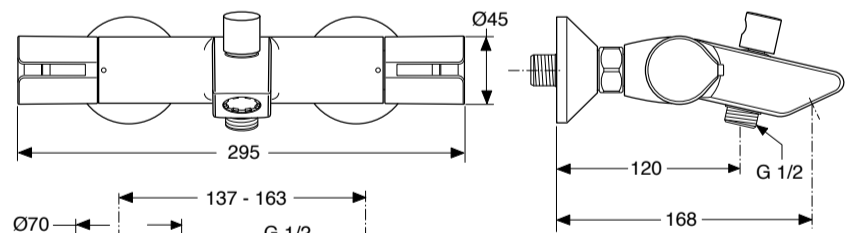

Position

- 1 = A 860 425 XX
- 3 = A 962 998 NU (2x)
- 4 = A 860 426 XX
- 5 = A 860 427 XX
- 6 = A 963 427 NU
- 7 = A 962 229 NU
- 8 = A 962 230 NU
- 10 = A 963 432 NU
- 11 = A 963 400 NU
- 14 = A 960 127 XX
- 16 = A 962 594 NU (2x)
- 17 = A 961 810 NU (2x)
- 18 = A 962 595 NU (2x)
- 20 = A 960 914 XX
- 21 = A 960 916 XX (2x)
- 23 = A 963 823 XX
- 24 = A 961 640 NU (2x)
- 25 = A 960 395 NU
- 25a=A 960 196 NU
- 26 = A 963 651 AT
- 27 = A 961 810 NU (2x)
- 28 = A 961 471 XX
- 29 = A 963 667 NU
- 30 = A 961 810 NU (2x)
- 32 = A 962 594 NU (2x)
- 33 = A 962 595 NU (2x)

A 4052

A 4048

ACTIVE
A4046.. A4048.. A4050.. A4052..

0908 / A 865 687
 (+ A 865 612)
 Made in Germany

A 4050

A 4046

Ideal Standard
 Roentgenstrasse 9
 54516 Wittlich
 Germany

	P	bar		MAX. 10		5		Q (3 bar)
	T	°C		MAX. 80		65		l/min
						40		20,5