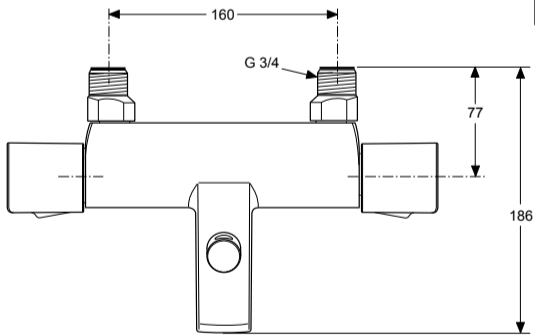

Position

- 1 = A 860 425 XX
- 3 = A 962 998 NU (2x)
- 4 = A 860 426 XX
- 5 = A 860 427 XX
- 6 = A 963 427 NU
- 7 = A 962 229 NU
- 8 = A 962 230 NU
- 10 = A 963 432 NU
- 11 = A 963 400 NU
- 14 = A 960 127 XX
- 16 = A 962 594 NU (2x)
- 17 = A 961 810 NU (2x)
- 18 = A 962 595 NU (2x)
- 20 = A 960 914 XX
- 21 = A 960 916 XX (2x)
- 23 = A 963 823 XX
- 24 = A 961 640 NU (2x)
- 25 = A 960 395 NU
- 25a=A 960 196 NU
- 26 = A 963 651 AT
- 27 = A 961 810 NU (2x)
- 28 = A 961 471 XX
- 29 = A 963 667 NU
- 30 = A 961 810 NU (2x)
- 32 = A 962 594 NU (2x)
- 33 = A 962 595 NU (2x)

A 4052

A 4048

ACTIVE
A4046.. A4048.. A4050.. A4052..

0908 / A 865 687
 (+ A 865 612)
 Made in Germany

A 4050

A 4046

Ideal Standard
 Roentgenstrasse 9
 54516 Wittlich
 Germany

	P	bar		MAX. 10		5		Q (3 bar)
	T	°C		MAX. 80		65		l/min
						40		20,5