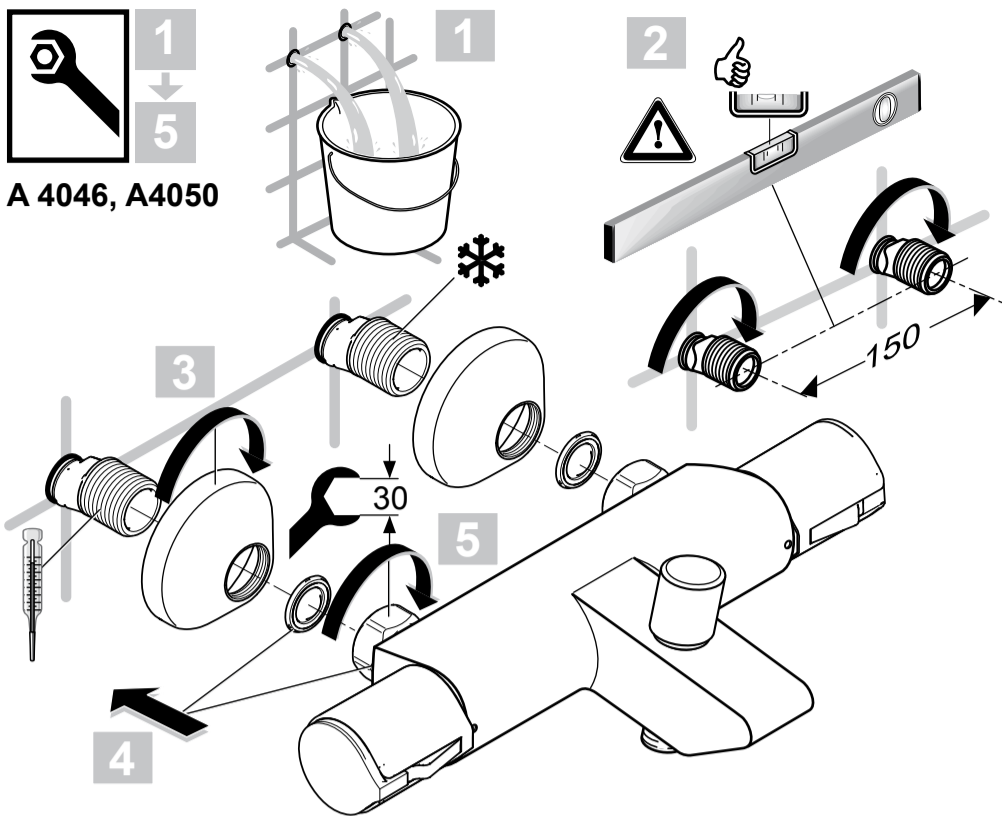

Position

- 1 = A 860 425 XX
- 3 = A 962 998 NU (2x)
- 4 = A 860 426 XX
- 5 = A 860 427 XX
- 6 = A 963 427 NU
- 7 = A 962 229 NU
- 8 = A 962 230 NU
- 10 = A 963 432 NU
- 11 = A 963 400 NU
- 14 = A 960 127 XX
- 16 = A 962 594 NU (2x)
- 17 = A 961 810 NU (2x)
- 18 = A 962 595 NU (2x)
- 20 = A 960 914 XX
- 21 = A 960 916 XX (2x)
- 23 = A 963 823 XX
- 24 = A 961 640 NU (2x)
- 25 = A 960 395 NU
- 25a=A 960 196 NU
- 26 = A 963 651 AT
- 27 = A 961 810 NU (2x)
- 28 = A 961 471 XX
- 29 = A 963 667 NU
- 30 = A 961 810 NU (2x)
- 32 = A 962 594 NU (2x)
- 33 = A 962 595 NU (2x)

A 4052

A 4048

ACTIVE
A4046.. A4048.. A4050.. A4052..

0908 / A 865 687
 (+ A 865 612)
 Made in Germany

A 4050

A 4046

Ideal Standard
 Roentgenstrasse 9
 54516 Wittlich
 Germany

	P	bar		MAX. 10		5		Q (3 bar)
	T	°C		MAX. 80		65		l/min
						40		20,5