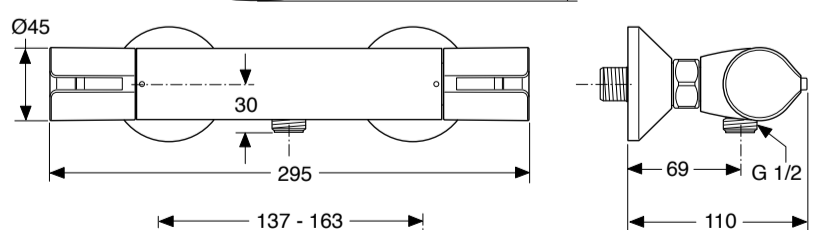

Position

- 1 = A 860 425 XX
- 3 = A 962 998 NU (2x)
- 4 = A 860 426 XX
- 5 = A 860 427 XX
- 6 = A 963 427 NU
- 7 = A 962 229 NU
- 8 = A 962 230 NU
- 10 = A 963 432 NU
- 11 = A 963 400 NU
- 14 = A 960 127 XX
- 16 = A 962 594 NU (2x)
- 17 = A 961 810 NU (2x)
- 18 = A 962 595 NU (2x)
- 20 = A 960 914 XX
- 21 = A 960 916 XX (2x)
- 23 = A 963 823 XX
- 24 = A 961 640 NU (2x)
- 25 = A 960 395 NU
- 25a=A 960 196 NU
- 26 = A 963 651 AT
- 27 = A 961 810 NU (2x)
- 28 = A 961 471 XX
- 29 = A 963 667 NU
- 30 = A 961 810 NU (2x)
- 32 = A 962 594 NU (2x)
- 33 = A 962 595 NU (2x)

A 4052

A 4048

ACTIVE
A4046.. A4048.. A4050.. A4052..

0908 / A 865 687
 (+ A 865 612)
 Made in Germany

A 4050

A 4046

Ideal Standard
 Roentgenstrasse 9
 54516 Wittlich
 Germany

	P	bar		MAX. 10		5		Q (3 bar)
	T	°C		MAX. 80		65		l/min
						40		20,5