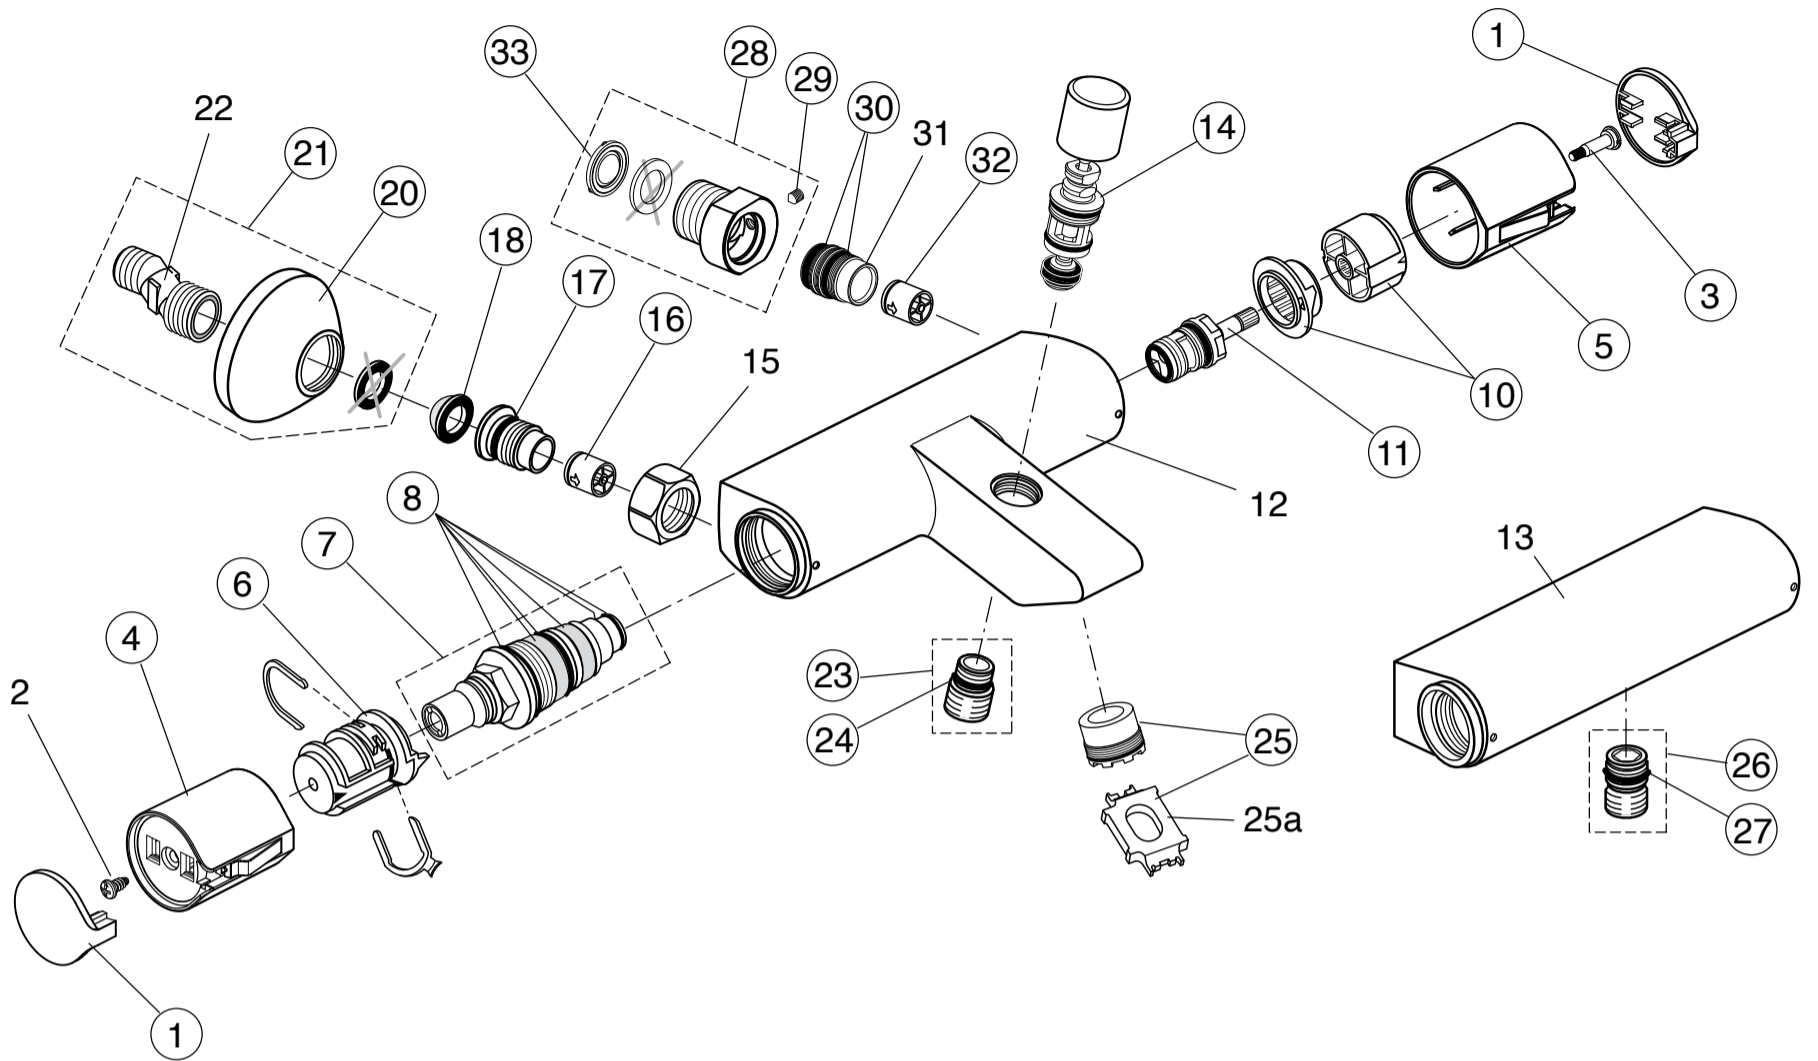

Position

- 1 = A 860 425 XX
- 3 = A 962 998 NU (2x)
- 4 = A 860 426 XX
- 5 = A 860 427 XX
- 6 = A 963 427 NU
- 7 = A 962 229 NU
- 8 = A 962 230 NU
- 10 = A 963 432 NU
- 11 = A 963 400 NU
- 14 = A 960 127 XX
- 16 = A 962 594 NU (2x)
- 17 = A 961 810 NU (2x)
- 18 = A 962 595 NU (2x)
- 20 = A 960 914 XX
- 21 = A 960 916 XX (2x)
- 23 = A 963 823 XX
- 24 = A 961 640 NU (2x)
- 25 = A 960 395 NU
- 25a=A 960 196 NU
- 26 = A 963 651 AT
- 27 = A 961 810 NU (2x)
- 28 = A 961 471 XX
- 29 = A 963 667 NU
- 30 = A 961 810 NU (2x)
- 32 = A 962 594 NU (2x)
- 33 = A 962 595 NU (2x)

A 4052

A 4048

ACTIVE
A4046.. A4048.. A4050.. A4052..

0908 / A 865 687
 (+ A 865 612)
 Made in Germany

A 4050

A 4046

Ideal Standard
 Roentgenstrasse 9
 54516 Wittlich
 Germany

	P	bar		MAX. 10		5		Q (3 bar)
	T	°C		MAX. 80		65		l/min
						40		20,5