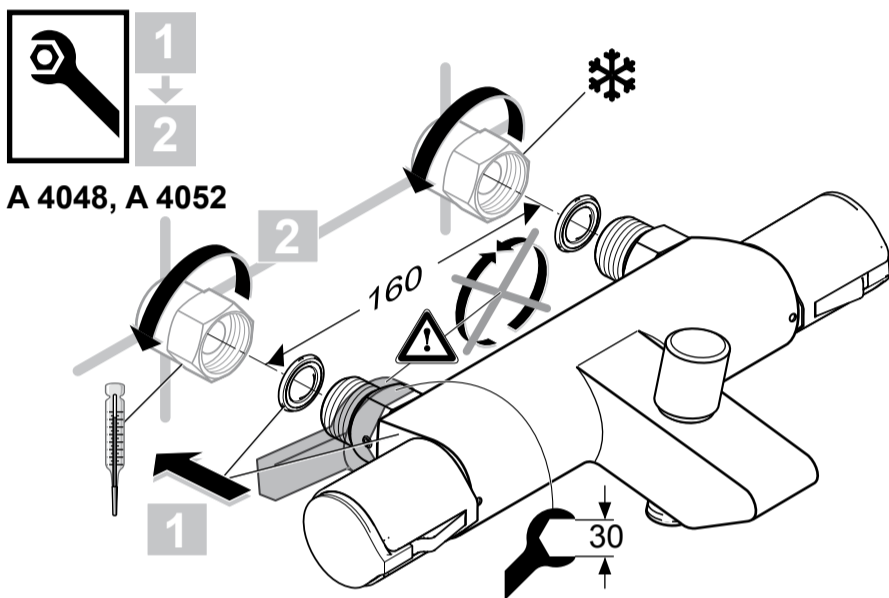

A 4052

A 4048

ACTIVE
A4046.. A4048.. A4050.. A4052..

0908 / A 865 687
 (+ A 865 612)
 Made in Germany

A 4050

A 4046

Ideal Standard
 Roentgenstrasse 9
 54516 Wittlich
 Germany

	P	bar		MAX. 10		5		Q (3 bar)
	T	°C		MAX. 80		65		l/min
						40		20,5