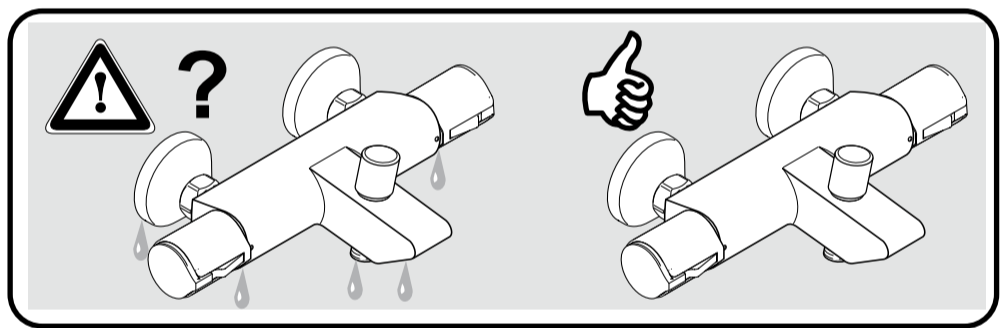

A 4052

A 4048

ACTIVE
A4046.. A4048.. A4050.. A4052..

0908 / A 865 687
 (+ A 865 612)
 Made in Germany

A 4050

A 4046

Ideal Standard
 Roentgenstrasse 9
 54516 Wittlich
 Germany

	P	bar		MAX. 10		5		Q (3 bar)
	T	°C		MAX. 80		65		l/min
						40		20,5