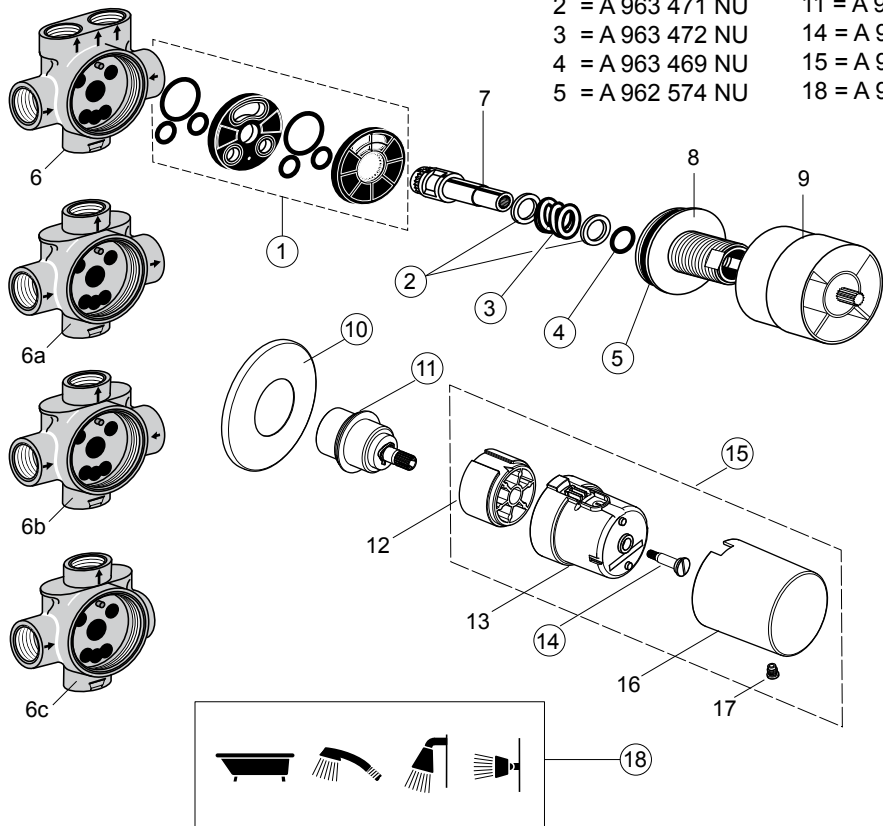

XX = AA, AD...

Position

- | | |
|------------------|-------------------|
| 1 = A 963 470 NU | 10 = A 963 473 XX |
| 2 = A 963 471 NU | 11 = A 963 474 XX |
| 3 = A 963 472 NU | 14 = A 962 998 NU |
| 4 = A 963 469 NU | 15 = A 960 046 XX |
| 5 = A 962 574 NU | 18 = A 963 477 NU |

CELIA
A 3454 ..

0208 / A 865 186
 (+ A 865 612)
 Made in Germany

Ideal Standard
 Roentgenstrasse 9
 54516 Wittlich
 Germany

	P bar		
	T °C		