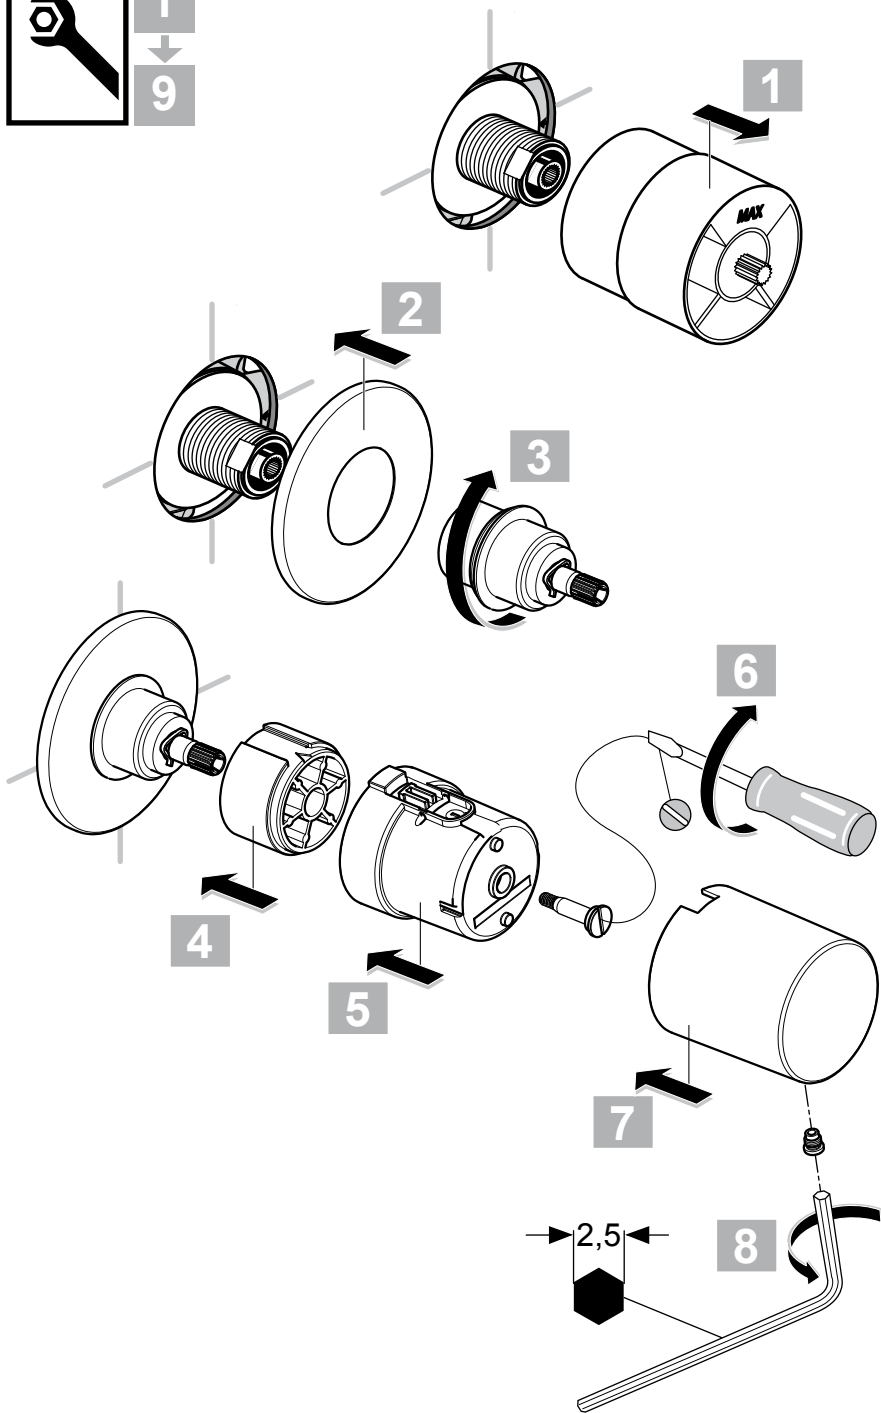

XX = AA, AD...

Position

- | | |
|------------------|-------------------|
| 1 = A 963 470 NU | 10 = A 963 473 XX |
| 2 = A 963 471 NU | 11 = A 963 474 XX |
| 3 = A 963 472 NU | 14 = A 962 998 NU |
| 4 = A 963 469 NU | 15 = A 960 046 XX |
| 5 = A 962 574 NU | 18 = A 963 477 NU |

CELIA
A 3454 ..

0208 / A 865 186
 (+ A 865 612)
 Made in Germany

Ideal Standard
 Roentgenstrasse 9
 54516 Wittlich
 Germany

	P bar		
	T °C		