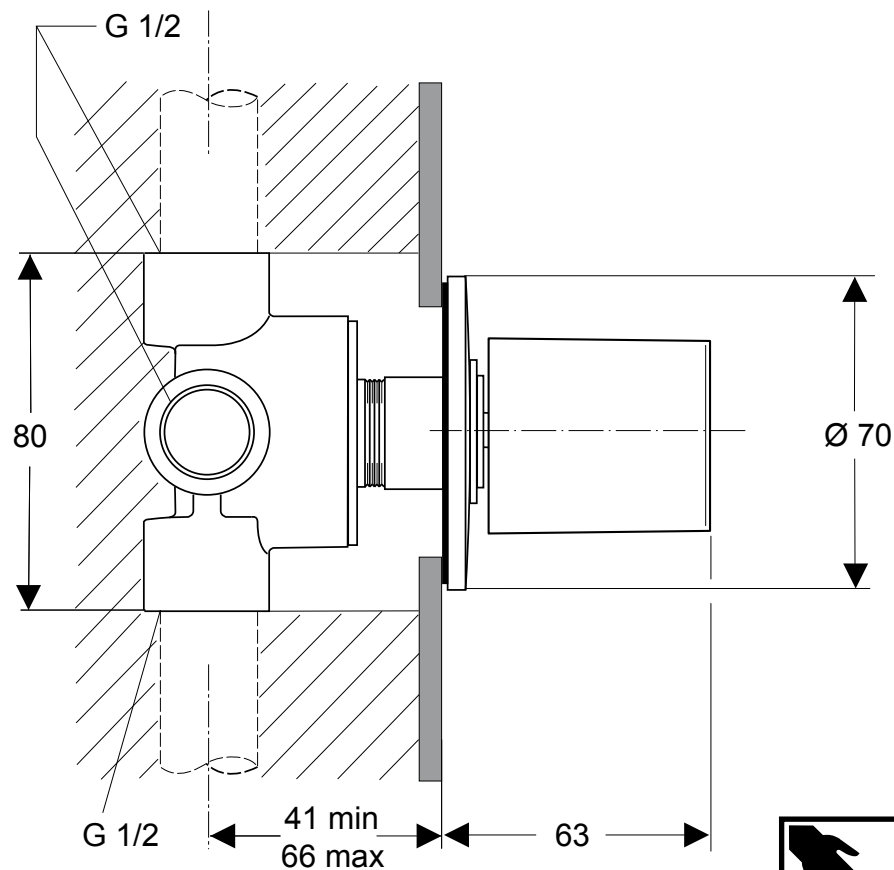

XX = AA, AD...

Position

- | | |
|------------------|-------------------|
| 1 = A 963 470 NU | 10 = A 963 473 XX |
| 2 = A 963 471 NU | 11 = A 963 474 XX |
| 3 = A 963 472 NU | 14 = A 962 998 NU |
| 4 = A 963 469 NU | 15 = A 960 046 XX |
| 5 = A 962 574 NU | 18 = A 963 477 NU |

CELIA
A 3454 ..

0208 / A 865 186
 (+ A 865 612)
 Made in Germany

Ideal Standard
 Roentgenstrasse 9
 54516 Wittlich
 Germany

	P bar		
	T °C		