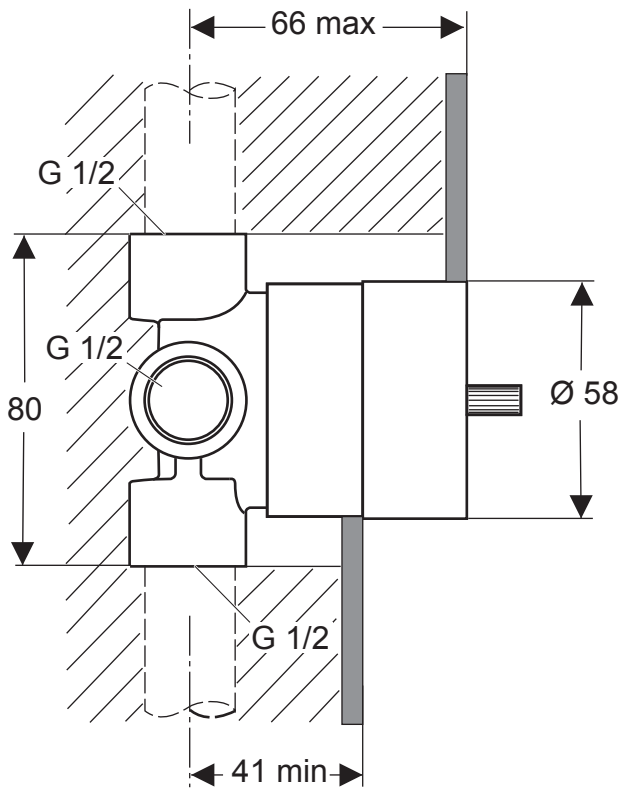

1
3

max / min

1