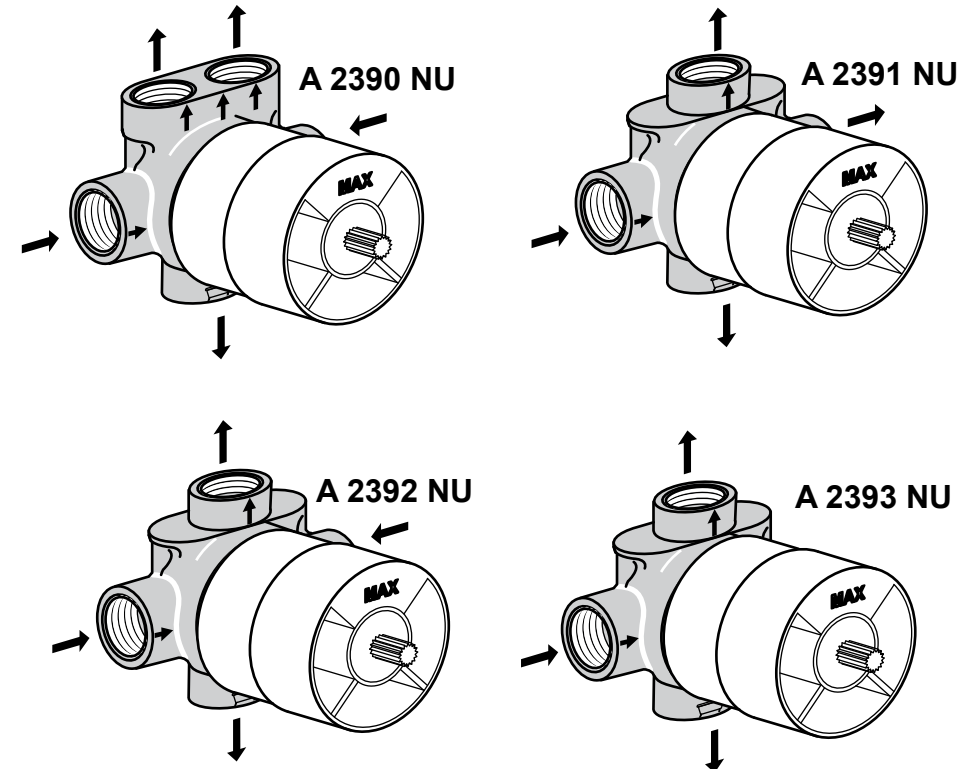

Position

- 1 = A 963 470 NU
- 2 = A 963 471 NU
- 3 = A 963 472 NU
- 4 = A 963 469 NU
- 5 = A 962 574 NU

1108 / A 965 379
 (+ A 865 612)
 Made in Germany

A 2390 NU A 2391 NU A 2392 NU A 2393 NU

Ideal Standard
 Roentgenstrasse 9
 54516 Wittlich
 Germany