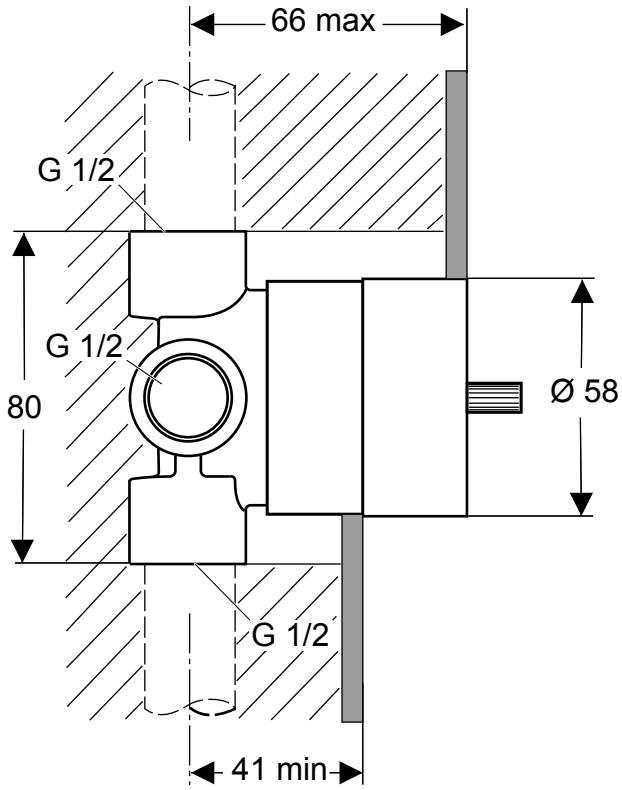

1

	P bar		MAX. 10		
	T °C		MAX. 80