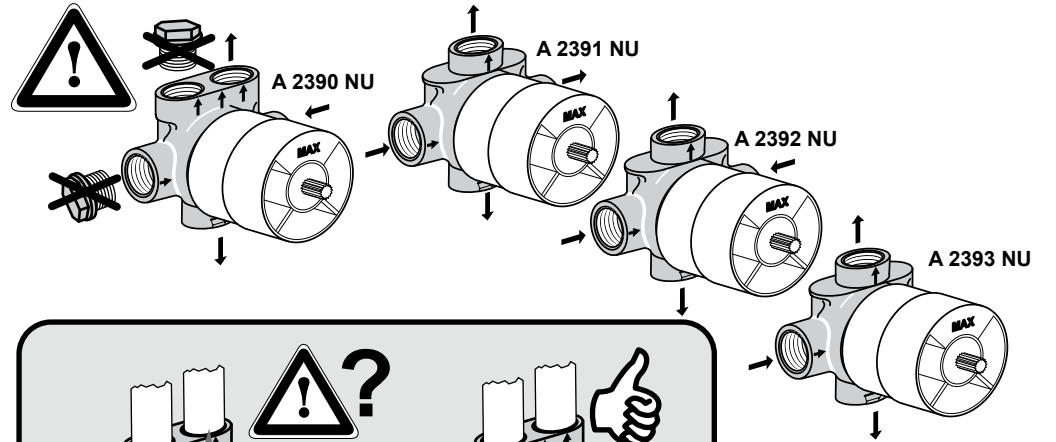

1

	P bar		MAX. 10		
	T °C		MAX. 80