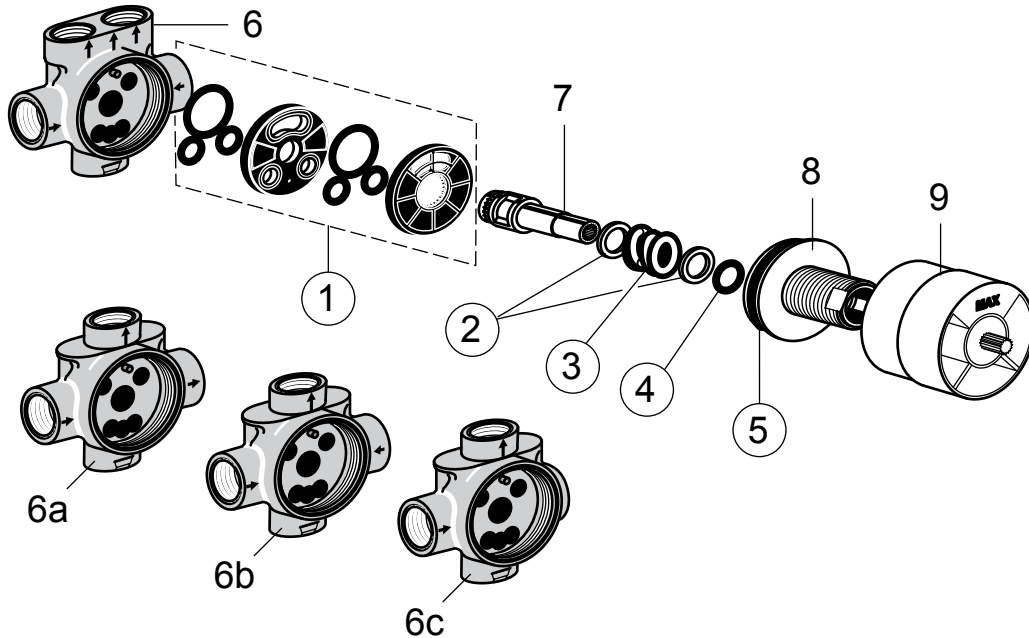

Position

- 1 = A 963 470 NU
- 2 = A 963 471 NU
- 3 = A 963 472 NU
- 4 = A 963 469 NU
- 5 = A 962 574 NU

1108 / A 965 379
 (+ A 865 612)
 Made in Germany

A 2390 NU A 2391 NU A 2392 NU A 2393 NU

Ideal Standard
 Roentgenstrasse 9
 54516 Wittlich
 Germany

1

	P bar		MAX. 10		
	T °C		MAX. 80		