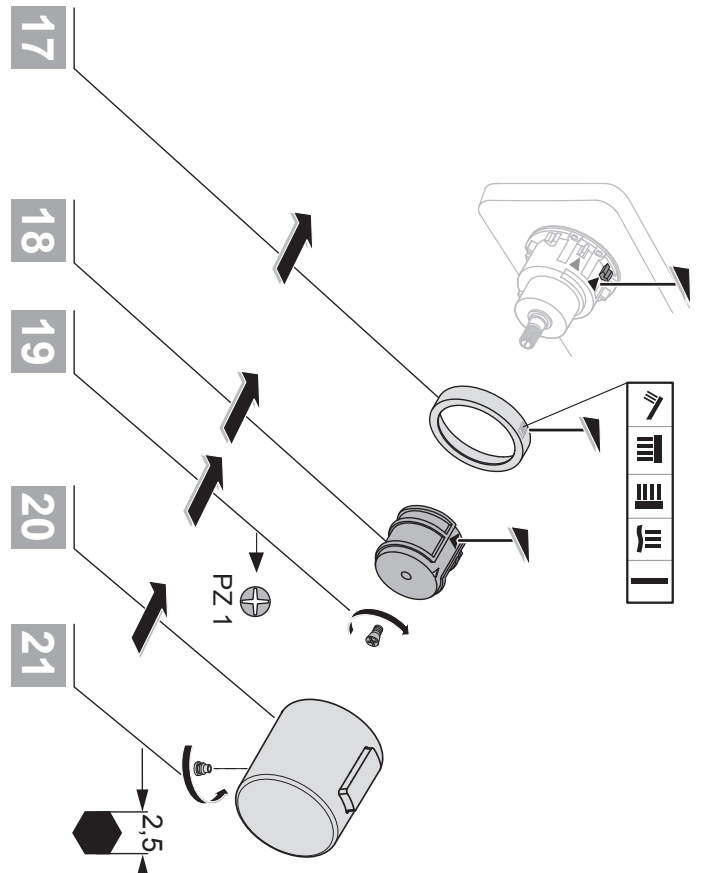

www.idealstandardinternational.com

	P	bar		T	°C		MAX. 80		65	55			Q (3 bar)	l/min	22.5