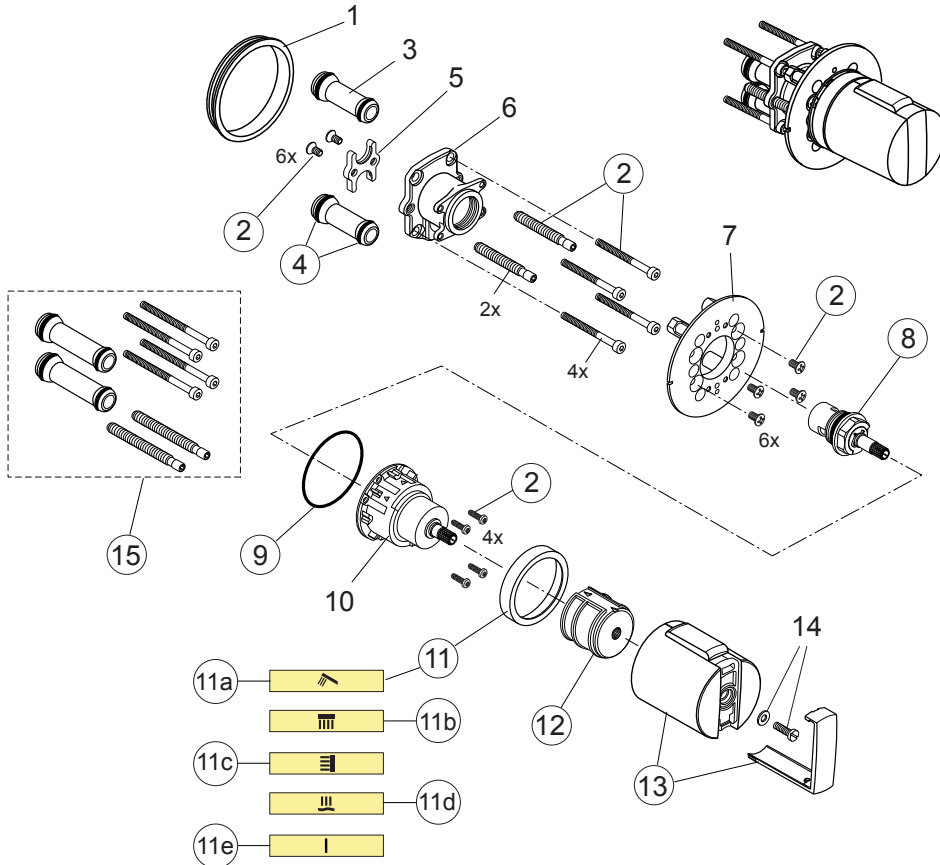

ARCHIMODULE

A 1508 .. A 1509 .. A 1510 .. A 1511 ..

1011 / A 866 483
 (+ A 865 612)
 Made in Germany

Ideal Standard International BVBA
 Chaussée de Wavre, 1789 - box 15
 1160 Bruxelles
 Belgium

www.idealstandardinternational.com

1
14

	P	bar		T	°C		MAX. 80		65	55			Q (3 bar)	l/min	X
	0,5	MAX. 10		1	5		MAX. 80		65	55			Q (3 bar)	l/min	X