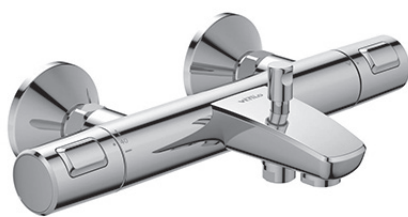

100% prestaties

De thermostaten zijn voorzien van een anti-kalk thermostatisch mengpatroon met lange levensduur.

Perfekte betrouwbaarheid

De thermostaten zijn voorzien van een blokkering die voorkomt dat de 40°C temperatuur wordt overschreden. Hierdoor wordt het risico op verbranding door te heet water beperkt. Tevens wordt het warme water afgesloten als er geen koud water toevoert.

Veiligheid

De thermostaten zijn voorzien van Cool Body technologie: een speciaal ontwerp dat voorkomt dat het kraanoppervlak warmer wordt dan de ingestelde temperatuur. Hierdoor wordt het risico op verbranding door aanraking van het kraanoppervlak beperkt.

Omstelling

De bad /douchethermostaat is voorzien van een omstelling waardoor eenvoudig kan worden omgeschakeld tussen bad- en douchefunctie.

Functionaliteit

De temperatuur en het watervolume zijn eenduidig afleesbaar doordat de indicatoren op het huis van de thermostaat zijn aangebracht.

Eenvoudig te reinigen

De neutrale vormgeving zorgt voor een vloeiende overgang tussen het lichaam van de thermostaat en de handgrepen en is daardoor eenvoudig te reinigen.

Venlotherm

F2913AA
douchethermostaat