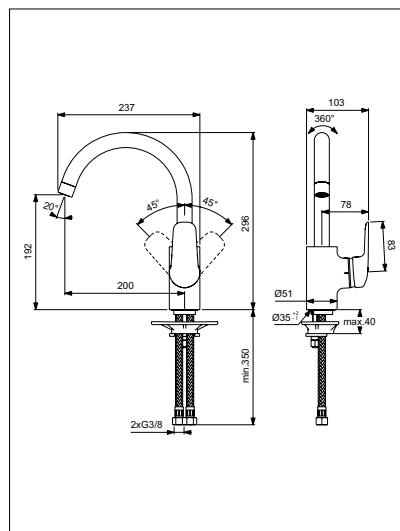

Wastafelmengkraan 5 l/min met hoge ronde uitloop met waste

Model	Artikelnr
Wastafelmengkraan met hoge ronde uitloop met waste	F2962AA € 109,00

- 40 mm mengpatroon met keramische schijven
- Buisuitloop 145 mm
- BlueStart technologie
- Flexibele aansluitslangen G 3/8"
- Volumestroombegrenzer 5 l/min
- Met waste 1 1/4"
- EASY FIX Onderbevestiging

Keukenmengkraan met hoge ronde uitloop

Model	Artikelnr
Keukenmengkraan met hoge ronde uitloop	F2963AA € 129,00

- 40 mm mengpatroon met keramische schijven
- Hoge ronde, draaibare buisuitloop met uitneembare straalregelaar
- BlueStart technologie
- Geïntegreerde CLICK-technologie
- Sprong 200 mm
- Hoogte uitloop 192 mm
- Flexibele aansluitslangen G 3/8"
- EASY FIX Onderbevestiging
- Kraangat 35 mm

Keukenmengkraan hoog

Model	Artikelnr
Keukenmengkraan hoog	F2964AA € 99,00

- 38 mm FirmaFlow™-mengpatroon met keramische schijven
- Hoog gemonteerde, draaibare buisuitloop met straalregelaar
- BlueStart technologie
- Geïntegreerde CLICK-technologie
- Sprong 222 mm
- Hoogte uitloop 171 mm
- Ergonomische metalen greep
- Flexibele aansluitslangen G 3/8"
- EASY FIX Onderbevestiging
- Unieke schacht bevestiging
- Kraangat 35 mm