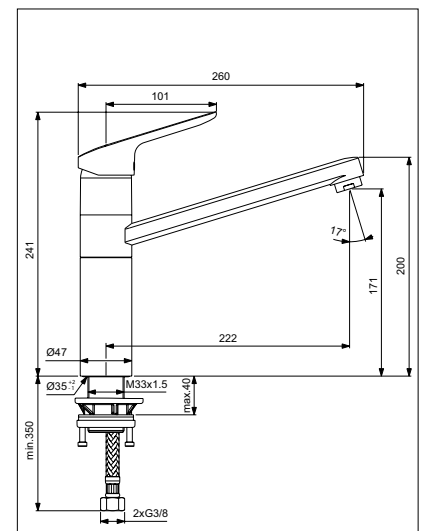

Wastafelmengkraan 5 l/min met hoge ronde uitloop met waste

Model	Artikelnr
Wastafelmengkraan met hoge ronde uitloop met waste	F2962AA € 109,00

- 40 mm mengpatroon met keramische schijven
- Buisuitloop 145 mm
- BlueStart technologie
- Flexibele aansluitslangen G 3/8"
- Volumestroombegrenzer 5 l/min
- Met waste 1 1/4"
- EASY FIX Onderbevestiging

Keukenmengkraan met hoge ronde uitloop

Model	Artikelnr
Keukenmengkraan met hoge ronde uitloop	F2963AA € 129,00

- 40 mm mengpatroon met keramische schijven
- Hoge ronde, draaibare buisuitloop met uitneembare straalregelaar
- BlueStart technologie
- Geïntegreerde CLICK-technologie
- Sprong 200 mm
- Hoogte uitloop 192 mm
- Flexibele aansluitslangen G 3/8"
- EASY FIX Onderbevestiging
- Kraangat 35 mm

Keukenmengkraan hoog

Model	Artikelnr
Keukenmengkraan hoog	F2964AA € 99,00

- 38 mm FirmaFlow™-mengpatroon met keramische schijven
- Hoog gemonteerde, draaibare buisuitloop met straalregelaar
- BlueStart technologie
- Geïntegreerde CLICK-technologie
- Sprong 222 mm
- Hoogte uitloop 171 mm
- Ergonomische metalen greep
- Flexibele aansluitslangen G 3/8"
- EASY FIX Onderbevestiging
- Unieke schacht bevestiging
- Kraangat 35 mm