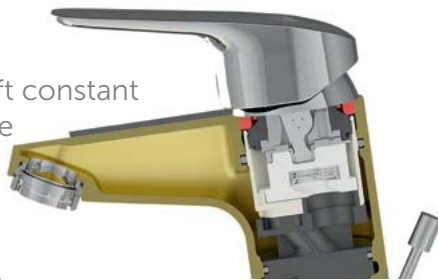

3.

Waterbesparing

Met Venlo Nimbus Blue kranen bespaart u water. De keukenkranen zijn uitgevoerd met een verbeterde CLICK-technologie, een ingebouwde mechanische weerstand in de greep zorgt voor een beperkte waterstroom tot vijf liter per minuut in plaats van de gebruikelijke negen liter per minuut. De besparing op water kan oplopen tot een aanzienlijke hoeveelheid en levert naast milieu besparing ook een aanzienlijke kostenbesparing op. De waterstroom blijft constant en sterk ongeacht de temperatuur, doordat het water wordt gemengd met lucht.