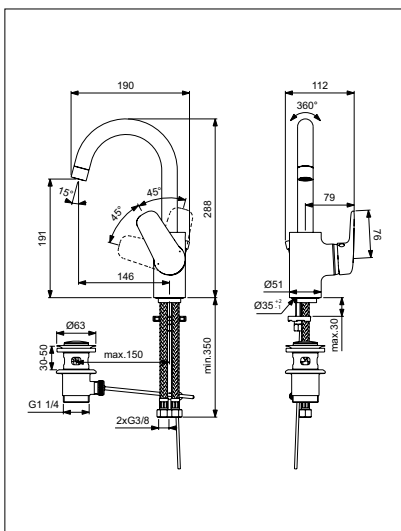

Wastafelmengkraan 5 l/min met hoge ronde uitloop met waste

Model	Artikelnr
Wastafelmengkraan met hoge ronde uitloop met waste	F2962AA € 109,00

- 40 mm mengpatroon met keramische schijven
- Buisuitloop 145 mm
- BlueStart technologie
- Flexibele aansluitslangen G 3/8"
- Volumestroombegrenzer 5 l/min
- Met waste 1 1/4"
- EASY FIX Onderbevestiging