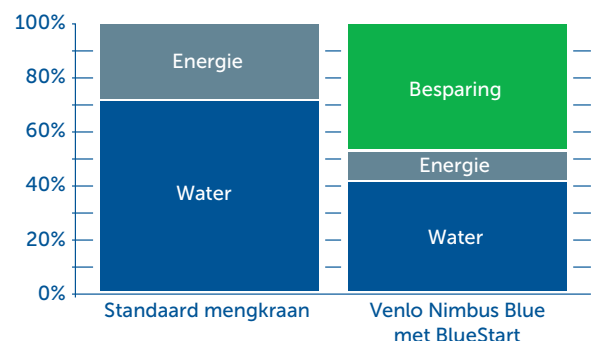

3.

Waterbesparing

Met Venlo Nimbus Blue kranen bespaart u water. De keukenkranen zijn uitgevoerd met een verbeterde CLICK-technologie, een ingebouwde mechanische weerstand in de greep zorgt voor een beperkte waterstroom tot vijf liter per minuut in plaats van de gebruikelijke negen liter per minuut. De besparing op water kan oplopen tot een aanzienlijke hoeveelheid en levert naast milieu besparing ook een aanzienlijke kostenbesparing op. De waterstroom blijft constant en sterk ongeacht de temperatuur, doordat het water wordt gemengd met lucht.

**VOLUMESTROOMBEGRENZER
5 L/MIN**

4.

BlueStart

Met BlueStart technologie heeft u een uniek energiebesparend mechanisme in handen. Deze functie helpt u water, energie, en dus geld, te besparen door vanaf de start alleen koud water te leveren, wanneer de greep tot aan de middelste stand staat. Dit stukje vernuftig techniek zorgt ervoor dat het mengen van het water wordt uitgesteld waardoor er extra energie bespaard wordt, doordat de CV-ketel niet onnodig geactiveerd wordt.

Door de water- en energiebesparingen verdient de Venlo Nimbus Blue kraan zijn investering op korte termijn terug.

DE PERFECTE OPLOSSING VOOR BADKAMER EN KEUKEN

BADKAMER

Wastafelmengkraan
met waste
BlueStart