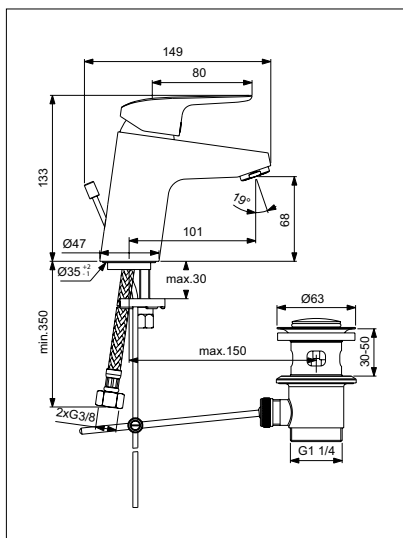

- 38 mm FirmaFlow™-mengpatroon met keramische schijven
- BlueStart technologie
- Flexibele aansluitslangen G 3/8"
- Volumestroombegrenzer 5 l/min
- Met waste 1 1/4"
- EASY FIX Onderbevestiging

Wastafelmengkraan
5 l/min
met ketting
BlueStart technologie