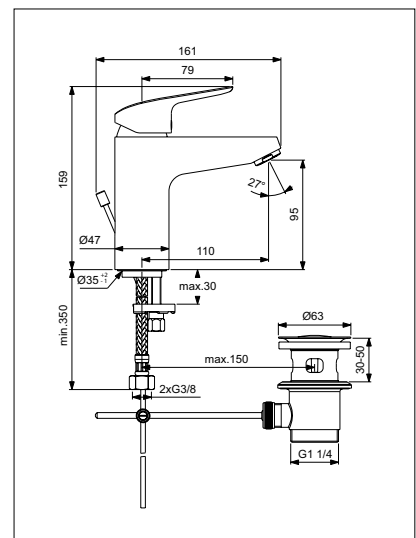

Wastafelmengkraan
5 l/min
met waste
BlueStart technologie

Model	Artikelnr
Wastafelmengkraan met waste	F2959AA € 75,00

- 38 mm FirmaFlow™-mengpatroon met keramische schijven
- BlueStart technologie
- Flexibele aansluitslangen G 3/8"
- Volumestroombegrenzer 5 l/min
- Met waste 1 1/4"
- EASY FIX Onderbevestiging

Wastafelmengkraan
5 l/min
met ketting
BlueStart technologie

Model	Artikelnr
Wastafelmengkraan met ketting	F2960AA € 69,00

- 38 mm FirmaFlow™-mengpatroon met keramische schijven
- BlueStart technologie
- Flexibele aansluitslangen G 3/8"
- Volumestroombegrenzer 5 l/min
- Met ketting
- EASY FIX Onderbevestiging

Wastafelmengkraan GRANDE
5 l/min
met waste
BlueStart technologie

Model	Artikelnr
Wastafelmengkraan GRANDE met waste	F2961AA € 85,00

- 38 mm FirmaFlow™-mengpatroon met keramische schijven
- BlueStart technologie
- Flexibele aansluitslangen G 3/8"
- Volumestroombegrenzer 5 l/min
- Met waste 1 1/4"
- EASY FIX Onderbevestiging