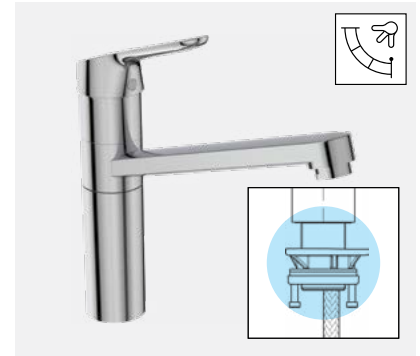

Wastafelmengkraan 5 l/min met hoge ronde uitloop met waste

Model	Artikelnr
Wastafelmengkraan met hoge ronde uitloop met waste	F2962AA € 109,00

- 40 mm mengpatroon met keramische schijven
- Buisuitloop 145 mm
- BlueStart technologie
- Flexibele aansluitslangen G 3/8"
- Volumestroombegrenzer 5 l/min
- Met waste 1 1/4"
- EASY FIX Onderbevestiging

Keukenmengkraan met hoge ronde uitloop

Model	Artikelnr
Keukenmengkraan met hoge ronde uitloop	F2963AA € 129,00

- 40 mm mengpatroon met keramische schijven
- Hoge ronde, draaibare buisuitloop met uitneembare straalregelaar
- BlueStart technologie
- Geïntegreerde CLICK-technologie
- Sprong 200 mm
- Hoogte uitloop 192 mm
- Flexibele aansluitslangen G 3/8"
- EASY FIX Onderbevestiging
- Kraangat 35 mm

Keukenmengkraan hoog

Model	Artikelnr
Keukenmengkraan hoog	F2964AA € 99,00

- 38 mm FirmaFlow™-mengpatroon met keramische schijven
- Hoog gemonteerde, draaibare buisuitloop met straalregelaar
- BlueStart technologie
- Geïntegreerde CLICK-technologie
- Sprong 222 mm
- Hoogte uitloop 171 mm
- Ergonomische metalen greep
- Flexibele aansluitslangen G 3/8"
- EASY FIX Onderbevestiging
- Unieke schacht bevestiging
- Kraangat 35 mm