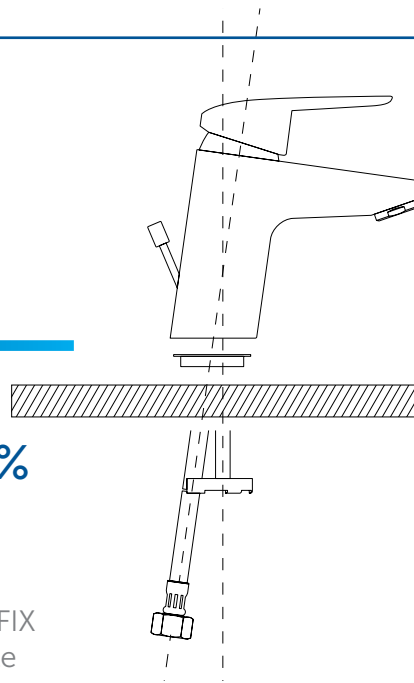

Venlo Nimbus Blue kranen worden gemonteerd met behulp van de EASY FIX onderbevestigingsmethode. Een enkele roesvrijstalen bout, gecombineerd met een speciale afdichting en een anti-slip metalen klem, bevestigt en centreert de mengkraan automatisch. Dit vermindert de installatietijd met 30% en zorgt zo voor een snelle, eenvoudige en kostenefficiënte installatie.