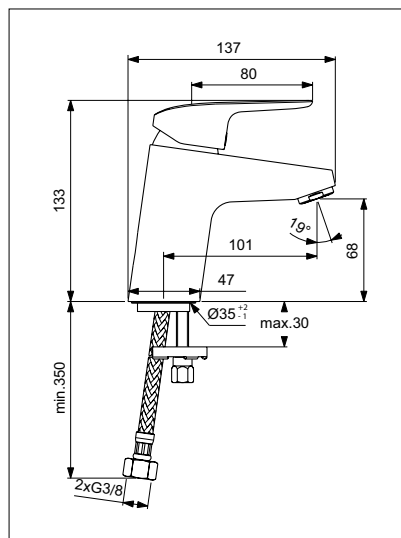

Wastafelmengkraan
5 l/min
met waste
BlueStart technologie

Model	Artikelnr
Wastafelmengkraan met waste	F2959AA € 75,00

- 38 mm FirmaFlow™-mengpatroon met keramische schijven
- BlueStart technologie
- Flexibele aansluitslangen G 3/8"
- Volumestroombegrenzer 5 l/min
- Met waste 1 1/4"
- EASY FIX Onderbevestiging

Wastafelmengkraan
5 l/min
met ketting
BlueStart technologie

Model	Artikelnr
Wastafelmengkraan met ketting	F2960AA € 69,00

- 38 mm FirmaFlow™-mengpatroon met keramische schijven
- BlueStart technologie
- Flexibele aansluitslangen G 3/8"
- Volumestroombegrenzer 5 l/min
- Met ketting
- EASY FIX Onderbevestiging

Wastafelmengkraan GRANDE
5 l/min
met waste
BlueStart technologie

Model	Artikelnr
Wastafelmengkraan GRANDE met waste	F2961AA € 85,00

- 38 mm FirmaFlow™-mengpatroon met keramische schijven
- BlueStart technologie
- Flexibele aansluitslangen G 3/8"
- Volumestroombegrenzer 5 l/min
- Met waste 1 1/4"
- EASY FIX Onderbevestiging