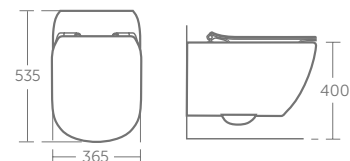

MODEL	ARTIKELNR
Wandcloset met AquaBlade technologie	T354501
Wandcloset met AquaBlade technologie, Silk White	T0079V1
Wandcloset met AquaBlade technologie, Silk Black	T0079V3
Wandcloset met AquaBlade technologie inclusief sandwich zitting softclose	T354601
Wandcloset met AquaBlade technologie inclusief sandwich zitting softclose, Silk White	T3546V1
Wandcloset met AquaBlade technologie inclusief sandwich zitting softclose, Silk Black	T3546V3
Wandcloset met randloze technologie	T350301
Wandcloset met randloze technologie inclusief sandwich zitting softclose	T355101
Wrapover zitting en deksel normale sluiting	T353001
Wrapover zitting en deksel softclose, afneembaar voor reiniging	T352901
Wrapover zitting en deksel softclose, afneembaar voor reiniging, Silk Black	T3529V3
Sandwich zitting en deksel normale sluiting	T352801
Sandwich zitting en deksel softclose, afneembaar voor reiniging	T352701
Sandwich zitting en deksel softclose, afneembaar voor reiniging, Silk White	T3527V1
Sandwich zitting en deksel softclose, afneembaar voor reiniging, Silk Black	T3527V3