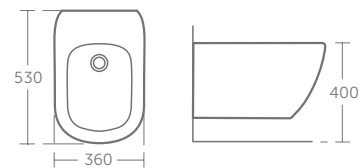

ARTIKELNR

T457001

T3552V1

T3552V3