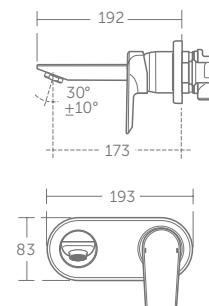

WASTAFELMENGKRAAN MET HOGE UITLOOP

MODEL	ARTIKELNR
Eengreeps wastafelmengkraan met hoge uitloop 5 l/min met waste	A6754AA
Eengreeps wastafelmengkraan met hoge uitloop 5 l/min zonder waste	A6755AA

WANDMENGKRAAN (OPBOUWDEEL)

MODEL	ARTIKELNR
Eengreeps wandmengkraan*	A6578AA
Inbouwdeel voor wandmengkraan	A5948NU

INBOUW DOUCHEMENGKRAAN

MODEL	ARTIKELNR
Inbouw douchemengkraan*	A6585AA
Inbouwdeel voor inbouw mengkraan	A1000NU

INBOUW BAD/DOUCHEMENGKRAAN

MODEL	ARTIKELNR
Inbouw bad/douchemengkraan*	A6586AA
Inbouwdeel voor inbouw mengkraan	A1000NU

BIDETMENGKRAAN

MODEL	ARTIKELNR
Eengreeps bidetmengkraan 5 l/min met waste	A6579AA