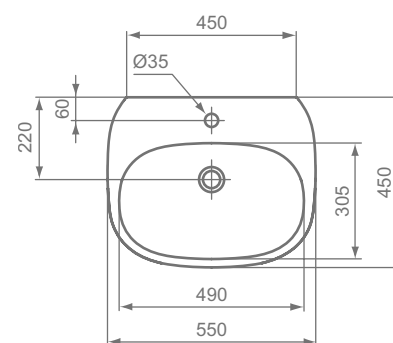

ARTIKELNR

T352301

Wastafel 60cm

MODEL

60cm wastafel, 1 kraangat