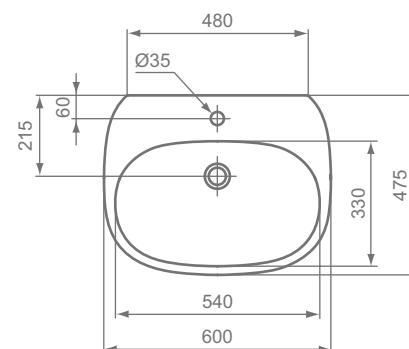

T352201

Vanity Wastafel 100cm, 80cm, 60cm

MODEL

100cm vanity wastafel, 1 kraangat

ARTIKELNR

T350801

80cm vanity wastafel, 1 kraangat

T350901