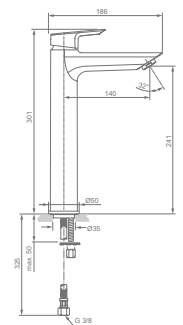

WASTAFELMENGKRAAN VERHOOGD

MODEL

Eengreeps wastafelmengkraan verhoogd 5 l/min met waste
Eengreeps wastafelmengkraan verhoogd 5 l/min zonder waste

ARTIKELNR

A6573AA
A6575AA

WASTAFELMENGKRAAN MET HOGE UITLOOP