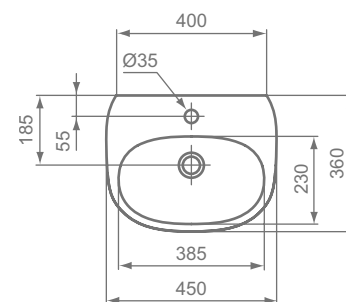

Bidetmengkraan

Technische informatie

Fontein 45cm

MODEL

45cm fontein, 1 kraangat

ARTIKELNR

T352401

Wastafel 55cm