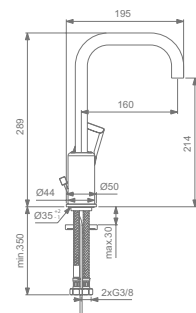

ARTIKELNR

A6571AA

Kranen
5 jaar garantie

Waterbesparing

Temperatuurstop

EasyFix

Hoge druk