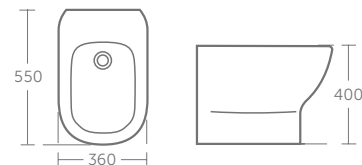

T3552V3

STAAND BIDET BACK-TO-WALL / RECHTE ACHTERZIJDE

MODEL

Staand bidet back-to-wall / rechte achterzijde, 1 kraangat, Silk Black

ARTIKELNR

T3540V3

Keramik
25 jaar garantie

WASTAFELMENGKRAAN PICCOLO