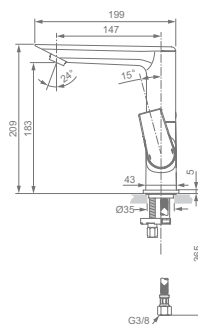

Hoge druk

WASTAFELMENGKRAAN MET HOGE UITLOOP

MODEL	ARTIKELNR
Eengreeps wastafelmengkraan met hoge uitloop 5 l/min met waste	A6754AA
Eengreeps wastafelmengkraan met hoge uitloop 5 l/min zonder waste	A6755AA