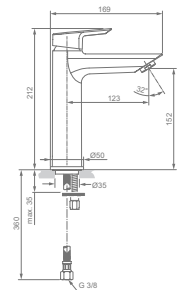

ARTIKELNR

A6557AA
A6558AA
A6559AA
A6560AA

WASTAFELMENGKRAAN GRANDE

MODEL

Eengreeps wastafelmengkraan GRANDE 5 l/min met waste
Eengreeps wastafelmengkraan GRANDE zonder waste BlueStart

ARTIKELNR

A6563AA
A6565AA