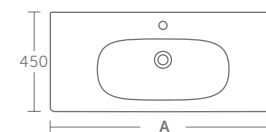

A (mm)
T3508	1025
T3509	825
T3510	625

Keramiek
25 jaar garantie