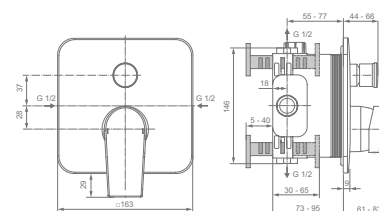

MODEL	ARTIKELNR
Inbouw bad/douchemengkraan*	A6586AA
Inbouwdeel voor inbouw mengkraan	A1000NU