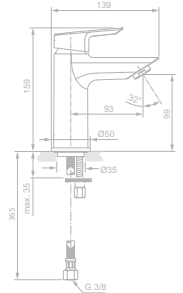

ARTIKELNR

A6557AA
A6558AA
A6559AA
A6560AA