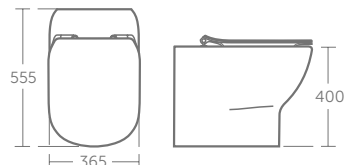

MODEL	ARTIKELNR
Staan closet back-to-wall met AquaBlade technologie, Silk Black	T0077V3
Staan closet back-to-wall met AquaBlade technologie inclusief sandwich zitting softclose, Silk Black	T3536V3
Wrapover zitting en deksel softclose, afneembaar voor reiniging, Silk Black	T3529V3
Sandwich zitting en deksel softclose, afneembaar voor reiniging, Silk Black	T3527V3