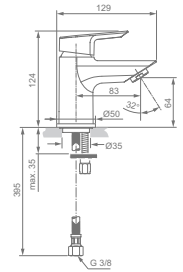

MODEL

Eengreeps wastafelmengkraan PICCOLO 5 l/min met waste
Eengreeps wastafelmengkraan PICCOLO 5 l/min zonder waste

ARTIKELNR

A6566AA
A6568AA

WASTAFELMENGKRAAN

MODEL

Eengreeps wastafelmengkraan 5 l/min met waste
Eengreeps wastafelmengkraan met waste BlueStart
Eengreeps wastafelmengkraan 5 l/min zonder waste
Eengreeps wastafelmengkraan zonder waste BlueStart