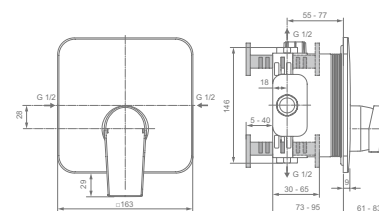

WANDMENGKRAAN (OPBOUWDEEL)

MODEL	ARTIKELNR
Eengreeps wandmengkraan*	A6578AA
Inbouwdeel voor wandmengkraan	A5948NU

INBOUW DOUCHEMENGKRAAN

MODEL	ARTIKELNR
Inbouw douchemengkraan*	A6585AA
Inbouwdeel voor inbouw mengkraan	A1000NU