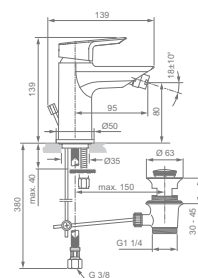

INBOUW BAD/DOUCHEMENGKRAAN

MODEL	ARTIKELNR
Inbouw bad/douchemengkraan*	A6586AA
Inbouwdeel voor inbouw mengkraan	A1000NU

BIDETMENGKRAAN

MODEL	ARTIKELNR
Eengreeps bidetmengkraan 5 l/min met waste	A6579AA

Ideal Standard